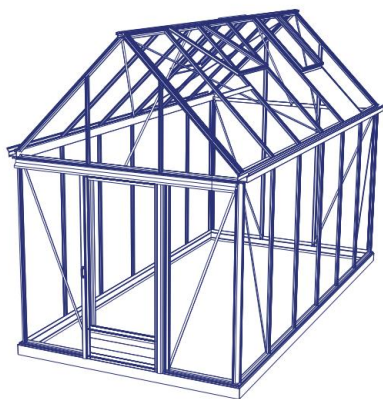

EURO COTTAGE

- Kąt nachylenia dachu 45°

Model	Wymiary	H1	H2	m ²	Wyposażenie	Konstrukcja ALU	Malowanie RAL	Pokrycie szkło	Pokrycie szkło + poliwęglan	Pokrycie poliwęglan
Cottage	236cm x 236cm	185cm	300cm	5,6	Pojedyncze drzwi przesuwne 84cm, 2 okna dachowe	8.480,00 PLN	+ 4.240,00 PLN	+ 3.690,00 PLN	+ 4.500,00 PLN	+ 5.350,00 PLN
Cottage	236cm x 309cm	185cm	300cm	7,3	Pojedyncze drzwi przesuwne 84cm, 2 okna dachowe	9.090,00 PLN	+ 4.550,00 PLN	+ 4.360,00 PLN	+ 5.320,00 PLN	+ 6.320,00 PLN
Cottage	236cm x 380cm	185cm	300cm	9,0	Pojedyncze drzwi przesuwne 84cm, 2 okna dachowe	9.930,00 PLN	+ 4.960,00 PLN	+ 5.020,00 PLN	+ 6.130,00 PLN	+ 7.280,00 PLN
Cottage	236cm x 457cm	185cm	300cm	10,8	Pojedyncze drzwi przesuwne 84cm, 3 okna dachowe	10.980,00 PLN	+ 5.490,00 PLN	+ 5.680,00 PLN	+ 6.930,00 PLN	+ 8.240,00 PLN
Cottage	236cm x 530cm	185cm	300cm	12,5	Pojedyncze drzwi przesuwne 84cm, 3 okna dachowe	11.710,00 PLN	+ 5.850,00 PLN	+ 6.340,00 PLN	+ 7.730,00 PLN	+ 9.190,00 PLN
Cottage	236cm x 604cm	185cm	300cm	14,2	Pojedyncze drzwi przesuwne 84cm, 4 okna dachowe	12.670,00 PLN	+ 6.340,00 PLN	+ 7.010,00 PLN	+ 8.550,00 PLN	+ 10.160,00 PLN