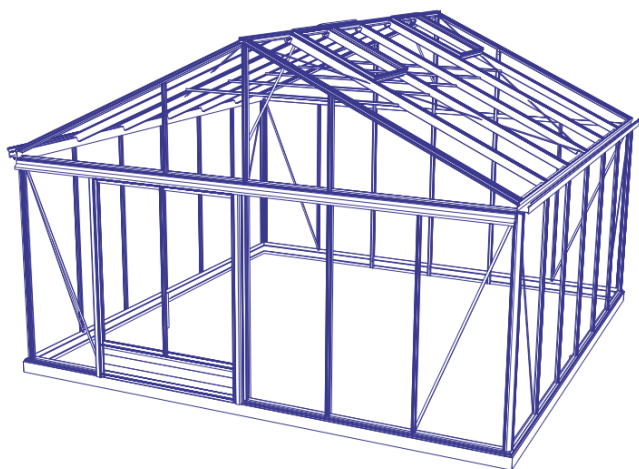

EURO PLUS

- Okna dachowe z mechanizmem SPINDEL

Model	Wymiary	H1	H2	m ²	Wyposażenie	Konstrukcja ALU	Malowanie RAL	Pokrycie szkło	Pokrycie szkło + poliwęglan	Pokrycie poliwęglan
Euro Plus	380cm x 309cm	185cm	272cm	11,7	Pojedyncze drzwi przesuwne 84cm, 2 okna dachowe SPINDEL	9.520,00 PLN	+ 4.760,00 PLN	+ 5.440,00 PLN	+ 6.630,00 PLN	+ 7.890,00 PLN
Euro Plus	380cm x 380cm	185cm	272cm	14,4	Pojedyncze drzwi przesuwne 84cm, 2 okna dachowe SPINDEL	11.370,00 PLN	+ 5.690,00 PLN	+ 6.190,00 PLN	+ 7.550,00 PLN	+ 8.980,00 PLN
Euro Plus	380cm x 457cm	185cm	272cm	17,4	Pojedyncze drzwi przesuwne 84cm, 3 okna dachowe SPINDEL	12.540,00 PLN	+ 6.270,00 PLN	+ 6.950,00 PLN	+ 8.480,00 PLN	+ 10.080,00 PLN
Euro Plus	380cm x 530cm	185cm	272cm	20,1	Pojedyncze drzwi przesuwne 84cm, 3 okna dachowe SPINDEL	14.330,00 PLN	+ 7.160,00 PLN	+ 7.720,00 PLN	+ 9.420,00 PLN	+ 11.190,00 PLN
Euro Plus	380cm x 604cm	185cm	272cm	22,9	Pojedyncze drzwi przesuwne 84cm, 5 okien dachowych SPINDEL	16.140,00 PLN	+ 8.070,00 PLN	+ 8.460,00 PLN	+ 10.320,00 PLN	+ 12.270,00 PLN
Euro Plus	380cm x 677cm	185cm	272cm	25,7	Pojedyncze drzwi przesuwne 84cm, 5 okien dachowych SPINDEL	18.130,00 PLN	+ 9.060,00 PLN	+ 9.220,00 PLN	+ 11.240,00 PLN	+ 13.370,00 PLN
Euro Plus	380cm x 753cm	185cm	272cm	28,6	Pojedyncze drzwi przesuwne 84cm, 6 okien dachowych SPINDEL	19.990,00 PLN	+ 9.990,00 PLN	+ 9.970,00 PLN	+ 12.170,00 PLN	+ 14.460,00 PLN
Euro Plus	380cm x 830cm	185cm	272cm	31,5	Pojedyncze drzwi przesuwne 84cm, 6 okien dachowych SPINDEL	21.880,00 PLN	+ 10.940,00 PLN	+ 10.730,00 PLN	+ 13.090,00 PLN	+ 15.560,00 PLN