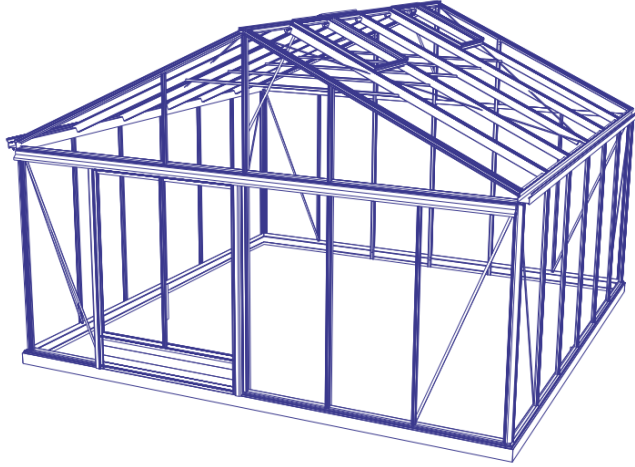

EURO PLUS

- Okna dachowe z mechanizmem SPINDEL
- Szerokie drzwi przesuwne 144cm
- Słupy wzmacniające *=1, **=2

Model	Wymiary	H1	H2	m²	Wyposażenie	Konstrukcja ALU	Malowanie RAL	Pokrycie szkło	Pokrycie szkło + poliwęglan	Pokrycie poliwęglan
Euro Plus	604cm x 309cm	185cm	325cm	18,7	Szerokie drzwi przesuwne 144cm, 2 okna dachowe SPINDEL	13.160,00 PLN	+ 6.580,00 PLN	+ 9.430,00 PLN	+ 11.510,00 PLN	+ 13.670,00 PLN
Euro Plus	604cm x 380cm	185cm	325cm	22,9	Szerokie drzwi przesuwne 144cm, 2 okna dachowe SPINDEL	15.800,00 PLN	+ 7.900,00 PLN	+ 10.690,00 PLN	+ 13.050,00 PLN	+ 15.500,00 PLN
Euro Plus	604cm x 457cm*	185cm	325cm	27,6	Szerokie drzwi przesuwne 144cm, 4 okna dachowe SPINDEL	20.780,00 PLN	+ 10.390,00 PLN	+ 11.940,00 PLN	+ 14.570,00 PLN	+ 17.310,00 PLN
Euro Plus	604cm x 530cm*	185cm	325cm	32	Szerokie drzwi przesuwne 144cm, 5 okien dachowych SPINDEL	22.810,00 PLN	+ 11.400,00 PLN	+ 13.190,00 PLN	+ 16.090,00 PLN	+ 19.130,00 PLN
Euro Plus	604cm x 604cm*	185cm	325cm	36,5	Szerokie drzwi przesuwne 144cm, 5 okien dachowych SPINDEL	24.330,00 PLN	+ 12.160,00 PLN	+ 14.440,00 PLN	+ 17.610,00 PLN	+ 20.940,00 PLN
Euro Plus	604cm x 677cm*	185cm	325cm	40,9	Szerokie drzwi przesuwne 144cm, 5 okien dachowych SPINDEL	27.930,00 PLN	+ 13.970,00 PLN	+ 15.700,00 PLN	+ 19.160,00 PLN	+ 22.770,00 PLN
Euro Plus	604cm x 753cm**	185cm	325cm	45,5	Szerokie drzwi przesuwne 144cm, 6 okien dachowych SPINDEL	33.100,00 PLN	+ 16.550,00 PLN	+ 16.950,00 PLN	+ 20.680,00 PLN	+ 24.580,00 PLN
Euro Plus	604cm x 830cm**	185cm	325cm	50,1	Szerokie drzwi przesuwne 144cm, 6 okien dachowych SPINDEL	35.480,00 PLN	+ 17.740,00 PLN	+ 18.200,00 PLN	+ 22.200,00 PLN	+ 26.390,00 PLN