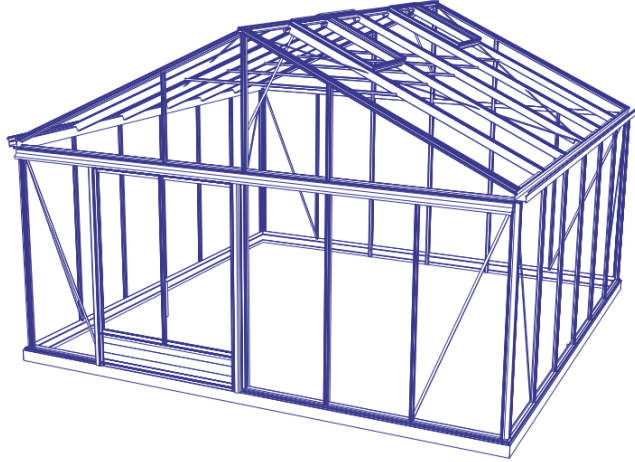

EURO PLUS

- Okna dachowe z mechanizmem SPINDEL
- Szerokie drzwi przesuwne 144cm
- Słupy wzmacniające *=1, **=2

Model	Wymiary	H1	H2	m²	Wyposażenie	Konstrukcja ALU	Malowanie RAL	Pokrycie szkło	Pokrycie szkło + poliwęglan	Pokrycie poliwęglan
Euro Plus	530cm x 309cm	185cm	310cm	16,4	Szerokie drzwi przesuwne 144cm, 2 okna dachowe SPINDEL	11.360,00 PLN	+ 5.680,00 PLN	+ 8.270,00 PLN	+ 10.090,00 PLN	+ 11.990,00 PLN
Euro Plus	530cm x 380cm	185cm	310cm	20,1	Szerokie drzwi przesuwne 144cm, 2 okna dachowe SPINDEL	13.610,00 PLN	+ 6.810,00 PLN	+ 9.400,00 PLN	+ 11.470,00 PLN	+ 13.630,00 PLN
Euro Plus	530cm x 457cm*	185cm	310cm	24,2	Szerokie drzwi przesuwne 144cm, 4 okna dachowe SPINDEL	18.370,00 PLN	+ 9.180,00 PLN	+ 10.550,00 PLN	+ 12.870,00 PLN	+ 15.300,00 PLN
Euro Plus	530cm x 530cm*	185cm	310cm	28,1	Szerokie drzwi przesuwne 144cm, 5 okien dachowych SPINDEL	20.580,00 PLN	+ 10.290,00 PLN	+ 11.690,00 PLN	+ 14.260,00 PLN	+ 16.950,00 PLN
Euro Plus	530cm x 604cm*	185cm	310cm	32	Szerokie drzwi przesuwne 144cm, 5 okien dachowych SPINDEL	23.370,00 PLN	+ 11.690,00 PLN	+ 12.840,00 PLN	+ 15.660,00 PLN	+ 18.620,00 PLN
Euro Plus	530cm x 677cm*	185cm	310cm	35,9	Szerokie drzwi przesuwne 144cm, 5 okien dachowych SPINDEL	25.890,00 PLN	+ 12.950,00 PLN	+ 13.970,00 PLN	+ 17.050,00 PLN	+ 20.260,00 PLN
Euro Plus	530cm x 753cm**	185cm	310cm	39,9	Szerokie drzwi przesuwne 144cm, 6 okien dachowych SPINDEL	31.770,00 PLN	+ 15.880,00 PLN	+ 15.110,00 PLN	+ 18.430,00 PLN	+ 21.910,00 PLN
Euro Plus	530cm x 830cm**	185cm	310cm	44	Szerokie drzwi przesuwne 144cm, 6 okien dachowych SPINDEL	32.770,00 PLN	+ 16.390,00 PLN	+ 16.260,00 PLN	+ 19.840,00 PLN	+ 23.580,00 PLN