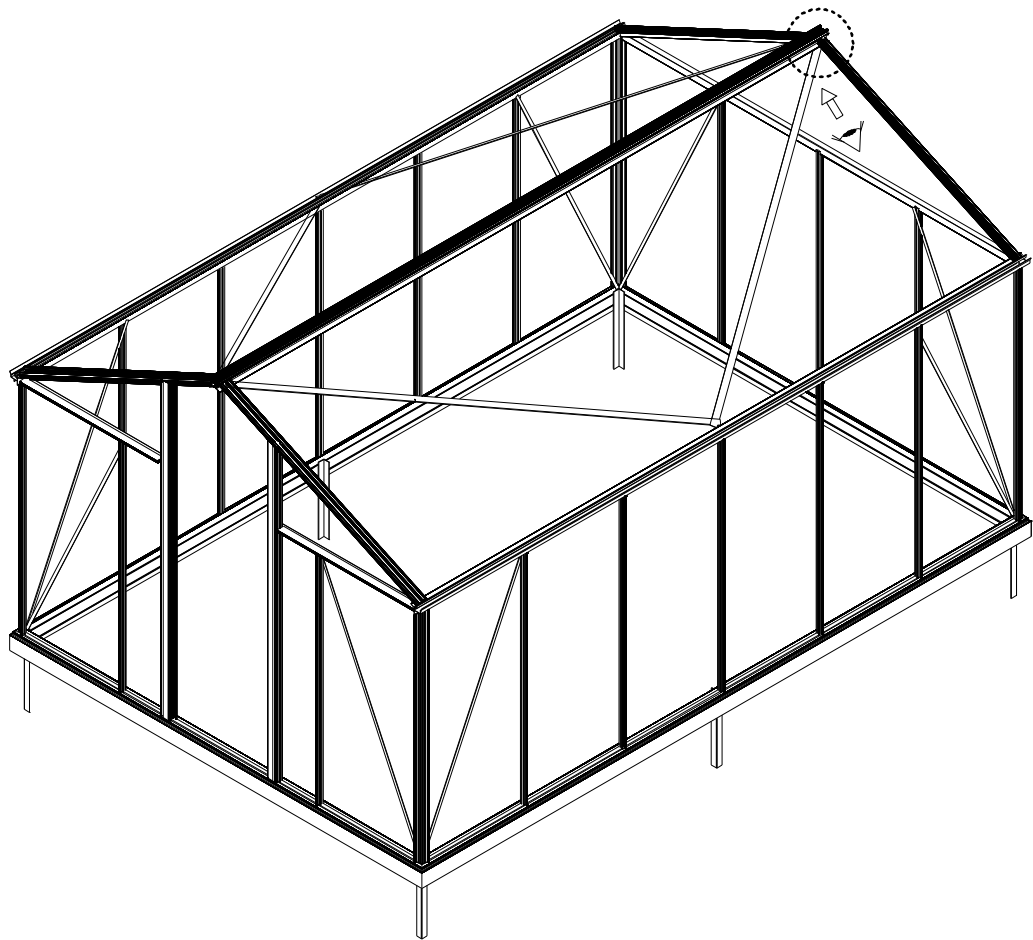

A

B

2,36

3,09

Glass Dimensions Nv Euro-serre **Maxi Extra** **2,36m** **GlassH: 1650**

Glass Size 730mm			Sides		Size Length x Wide		Roof		Size Length x Wide		m ²	m ²
			1650 x 730	1650 x 660	1065 x 620		1250 x 730	825 x 730	420 x 730			
Maxi Extra	2,36m	x 2,36m	9	2	1		4	2	2	13,7	5,5	
Maxi Extra	2,36m	x 3,09m	11	2	1		6	2	2	16,1	7,3	
Maxi Extra	2,36m	x 3,80m	13	2	1		8	2	2	18,5	9,1	
Maxi Extra	2,36m	x 4,57m	15	2	1		9	3	3	20,9	10,9	
Maxi Extra	2,36m	x 5,30m	17	2	1		11	3	3	23,3	12,8	
Maxi Extra	2,36m	x 6,04m	19	2	1		12	4	4	25,7	14,6	
Maxi Extra	2,36m	x 6,77m	21	2	1		14	4	4	28,1	16,4	
Maxi Extra	2,36m	x 7,53m	23	2	1		16	4	4	30,5	18,2	
Maxi Extra	2,36m	x 8,30m	25	2	1		18	4	4	33,0	20,1	

Glass Dimensions Nv Euro-serre **Maxi Extra** **3,09m** **GlassH: 1650**

Glass Size 730mm			Sides		Size Length x Wide		Roof		Size Length x Wide		m ²	m ²
			1650 x 730	1650 x 290	1230 x 620		1650 x 730	825 x 730				
Maxi Extra	3,09m	x 2,36m	12	2	1		5	2		16,2	7,2	
Maxi Extra	3,09m	x 3,09m	14	2	1		6	4		18,6	9,6	
Maxi Extra	3,09m	x 3,80m	16	2	1		8	4		21,0	12,0	
Maxi Extra	3,09m	x 4,57m	18	2	1		9	6		23,4	14,5	
Maxi Extra	3,09m	x 5,30m	20	2	1		11	6		25,8	16,9	
Maxi Extra	3,09m	x 6,04m	22	2	1		12	8		28,2	19,3	
Maxi Extra	3,09m	x 6,77m	24	2	1		14	8		30,6	21,7	
Maxi Extra	3,09m	x 7,53m	26	2	1		16	8		33,0	24,1	
Maxi Extra	3,09m	x 8,30m	28	2	1		18	8		35,4	26,5	