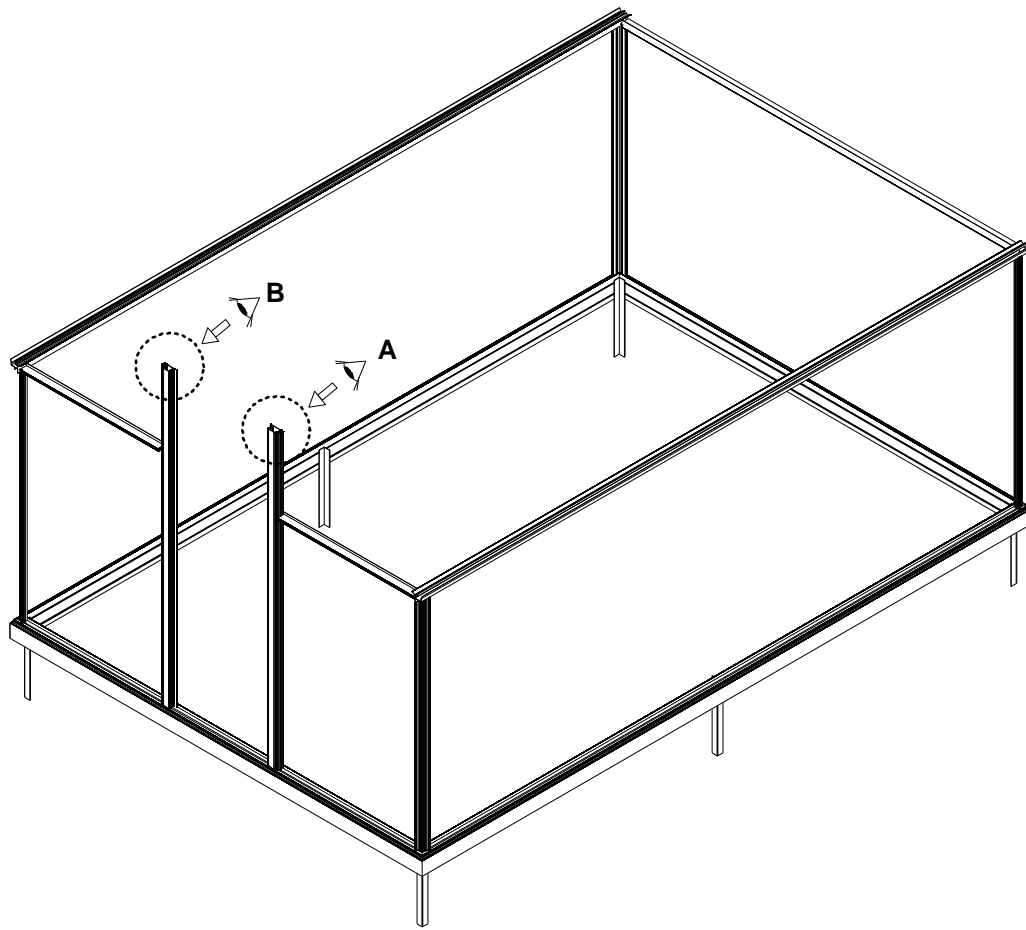

Euro-Maxi-Extra

30-11-2011

euro-serre

W	L
2351	2351
3088	3088
	3825
	4562
	5299
	6036
	6773
	7510
	8247
	8984

A

A

B

B

A

B

2,36

3,09

Glass Dimensions Nv Euro-serre **Maxi Extra** **2,36m** **GlassH: 1650**

Glass Size 730mm			Sides		Size Length x Wide		Roof		Size Length x Wide		m ²	m ²
			1650 x 730	1650 x 660	1065 x 620		1250 x 730	825 x 730	420 x 730			
Maxi Extra	2,36m	x 2,36m	9	2	1		4	2	2	13,7	5,5	
Maxi Extra	2,36m	x 3,09m	11	2	1		6	2	2	16,1	7,3	
Maxi Extra	2,36m	x 3,80m	13	2	1		8	2	2	18,5	9,1	
Maxi Extra	2,36m	x 4,57m	15	2	1		9	3	3	20,9	10,9	
Maxi Extra	2,36m	x 5,30m	17	2	1		11	3	3	23,3	12,8	
Maxi Extra	2,36m	x 6,04m	19	2	1		12	4	4	25,7	14,6	
Maxi Extra	2,36m	x 6,77m	21	2	1		14	4	4	28,1	16,4	
Maxi Extra	2,36m	x 7,53m	23	2	1		16	4	4	30,5	18,2	
Maxi Extra	2,36m	x 8,30m	25	2	1		18	4	4	33,0	20,1	

Glass Dimensions Nv Euro-serre **Maxi Extra** **3,09m** **GlassH: 1650**

Glass Size 730mm			Sides		Size Length x Wide		Roof		Size Length x Wide		m ²	m ²
			1650 x 730	1650 x 290	1230 x 620		1650 x 730	825 x 730				
Maxi Extra	3,09m	x 2,36m	12	2	1		5	2		16,2	7,2	
Maxi Extra	3,09m	x 3,09m	14	2	1		6	4		18,6	9,6	
Maxi Extra	3,09m	x 3,80m	16	2	1		8	4		21,0	12,0	
Maxi Extra	3,09m	x 4,57m	18	2	1		9	6		23,4	14,5	
Maxi Extra	3,09m	x 5,30m	20	2	1		11	6		25,8	16,9	
Maxi Extra	3,09m	x 6,04m	22	2	1		12	8		28,2	19,3	
Maxi Extra	3,09m	x 6,77m	24	2	1		14	8		30,6	21,7	
Maxi Extra	3,09m	x 7,53m	26	2	1		16	8		33,0	24,1	
Maxi Extra	3,09m	x 8,30m	28	2	1		18	8		35,4	26,5	