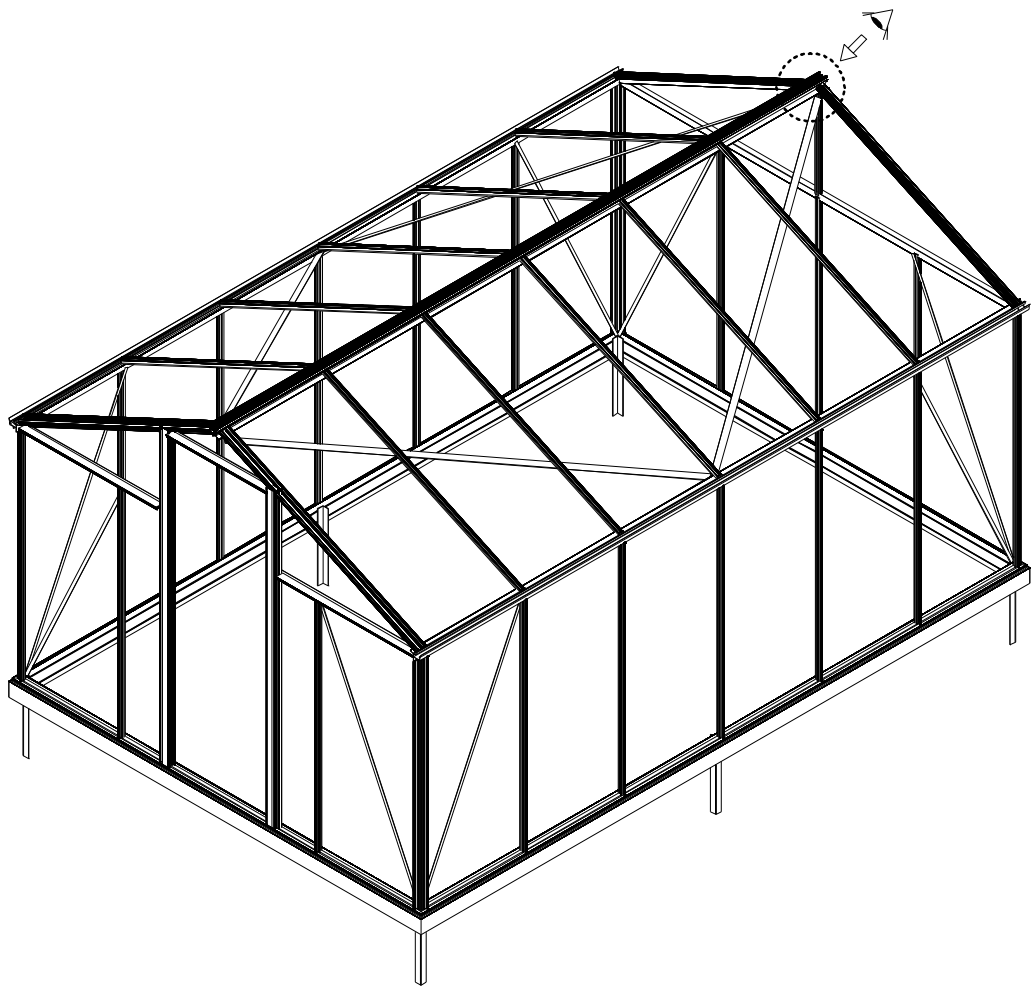

A

B

2,36

3,09

Glass Dimensions Nv Euro-serre **Maxi Extra** **2,36m** **GlassH: 1650**

Glass Size 730mm			Sides		Size Length x Wide		Roof		Size Length x Wide		m ²	m ²
			1650 x 730	1650 x 660	1065 x 620		1250 x 730	825 x 730	420 x 730			
Maxi Extra	2,36m	x 2,36m	9	2	1		4	2	2	13,7	5,5	
Maxi Extra	2,36m	x 3,09m	11	2	1		6	2	2	16,1	7,3	
Maxi Extra	2,36m	x 3,80m	13	2	1		8	2	2	18,5	9,1	
Maxi Extra	2,36m	x 4,57m	15	2	1		9	3	3	20,9	10,9	
Maxi Extra	2,36m	x 5,30m	17	2	1		11	3	3	23,3	12,8	
Maxi Extra	2,36m	x 6,04m	19	2	1		12	4	4	25,7	14,6	
Maxi Extra	2,36m	x 6,77m	21	2	1		14	4	4	28,1	16,4	
Maxi Extra	2,36m	x 7,53m	23	2	1		16	4	4	30,5	18,2	
Maxi Extra	2,36m	x 8,30m	25	2	1		18	4	4	33,0	20,1	

Glass Dimensions Nv Euro-serre **Maxi Extra** **3,09m** **GlassH: 1650**

Glass Size 730mm			Sides		Size Length x Wide		Roof		Size Length x Wide		m ²	m ²
			1650 x 730	1650 x 290	1230 x 620		1650 x 730	825 x 730				
Maxi Extra	3,09m	x 2,36m	12	2	1		5	2		16,2	7,2	
Maxi Extra	3,09m	x 3,09m	14	2	1		6	4		18,6	9,6	
Maxi Extra	3,09m	x 3,80m	16	2	1		8	4		21,0	12,0	
Maxi Extra	3,09m	x 4,57m	18	2	1		9	6		23,4	14,5	
Maxi Extra	3,09m	x 5,30m	20	2	1		11	6		25,8	16,9	
Maxi Extra	3,09m	x 6,04m	22	2	1		12	8		28,2	19,3	
Maxi Extra	3,09m	x 6,77m	24	2	1		14	8		30,6	21,7	
Maxi Extra	3,09m	x 7,53m	26	2	1		16	8		33,0	24,1	
Maxi Extra	3,09m	x 8,30m	28	2	1		18	8		35,4	26,5	