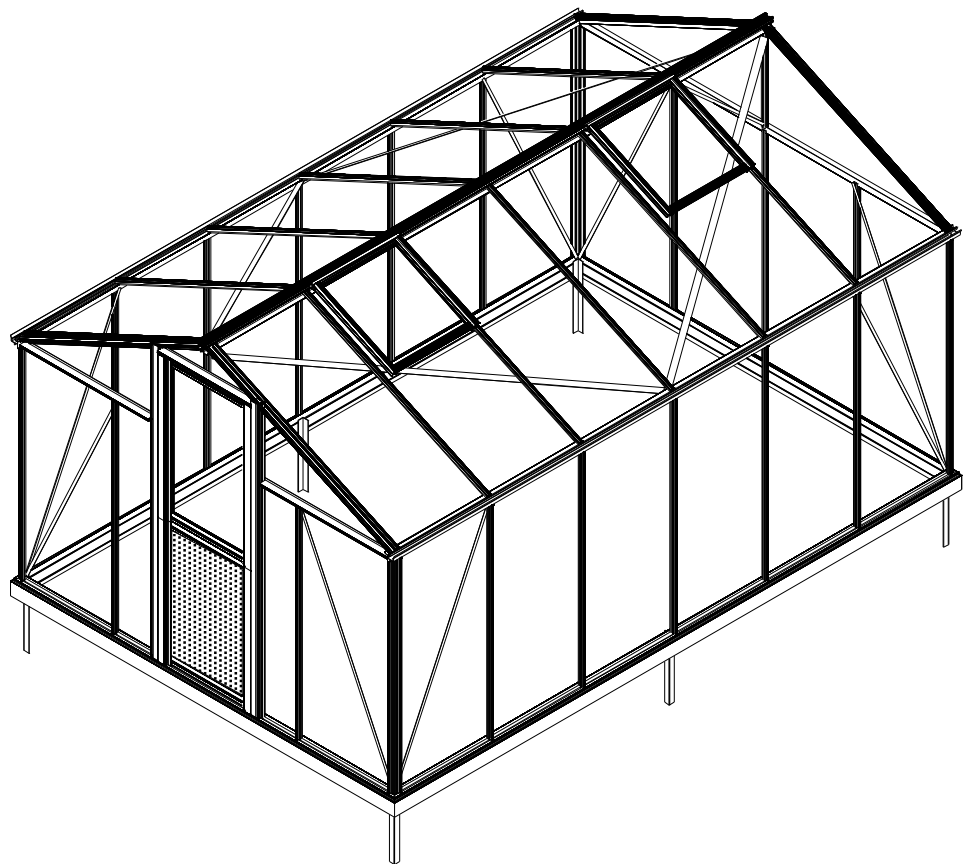

A

B

2,36

3,09

Glass Dimensions Nv Euro-serre **Maxi Extra** **2,36m** **GlassH: 1650**

Glass Size 730mm			Sides		Size Length x Wide		Roof		Size Length x Wide		m ²	m ²
			1650 x 730	1650 x 660	1065 x 620		1250 x 730	825 x 730	420 x 730			
Maxi Extra	2,36m	x 2,36m	9	2	1		4	2	2	13,7	5,5	
Maxi Extra	2,36m	x 3,09m	11	2	1		6	2	2	16,1	7,3	
Maxi Extra	2,36m	x 3,80m	13	2	1		8	2	2	18,5	9,1	
Maxi Extra	2,36m	x 4,57m	15	2	1		9	3	3	20,9	10,9	
Maxi Extra	2,36m	x 5,30m	17	2	1		11	3	3	23,3	12,8	
Maxi Extra	2,36m	x 6,04m	19	2	1		12	4	4	25,7	14,6	
Maxi Extra	2,36m	x 6,77m	21	2	1		14	4	4	28,1	16,4	
Maxi Extra	2,36m	x 7,53m	23	2	1		16	4	4	30,5	18,2	
Maxi Extra	2,36m	x 8,30m	25	2	1		18	4	4	33,0	20,1	

Glass Dimensions Nv Euro-serre **Maxi Extra** **3,09m** **GlassH: 1650**

Glass Size 730mm			Sides		Size Length x Wide		Roof		Size Length x Wide		m ²	m ²
			1650 x 730	1650 x 290	1230 x 620		1650 x 730	825 x 730				
Maxi Extra	3,09m	x 2,36m	12	2	1		5	2		16,2	7,2	
Maxi Extra	3,09m	x 3,09m	14	2	1		6	4		18,6	9,6	
Maxi Extra	3,09m	x 3,80m	16	2	1		8	4		21,0	12,0	
Maxi Extra	3,09m	x 4,57m	18	2	1		9	6		23,4	14,5	
Maxi Extra	3,09m	x 5,30m	20	2	1		11	6		25,8	16,9	
Maxi Extra	3,09m	x 6,04m	22	2	1		12	8		28,2	19,3	
Maxi Extra	3,09m	x 6,77m	24	2	1		14	8		30,6	21,7	
Maxi Extra	3,09m	x 7,53m	26	2	1		16	8		33,0	24,1	
Maxi Extra	3,09m	x 8,30m	28	2	1		18	8		35,4	26,5	