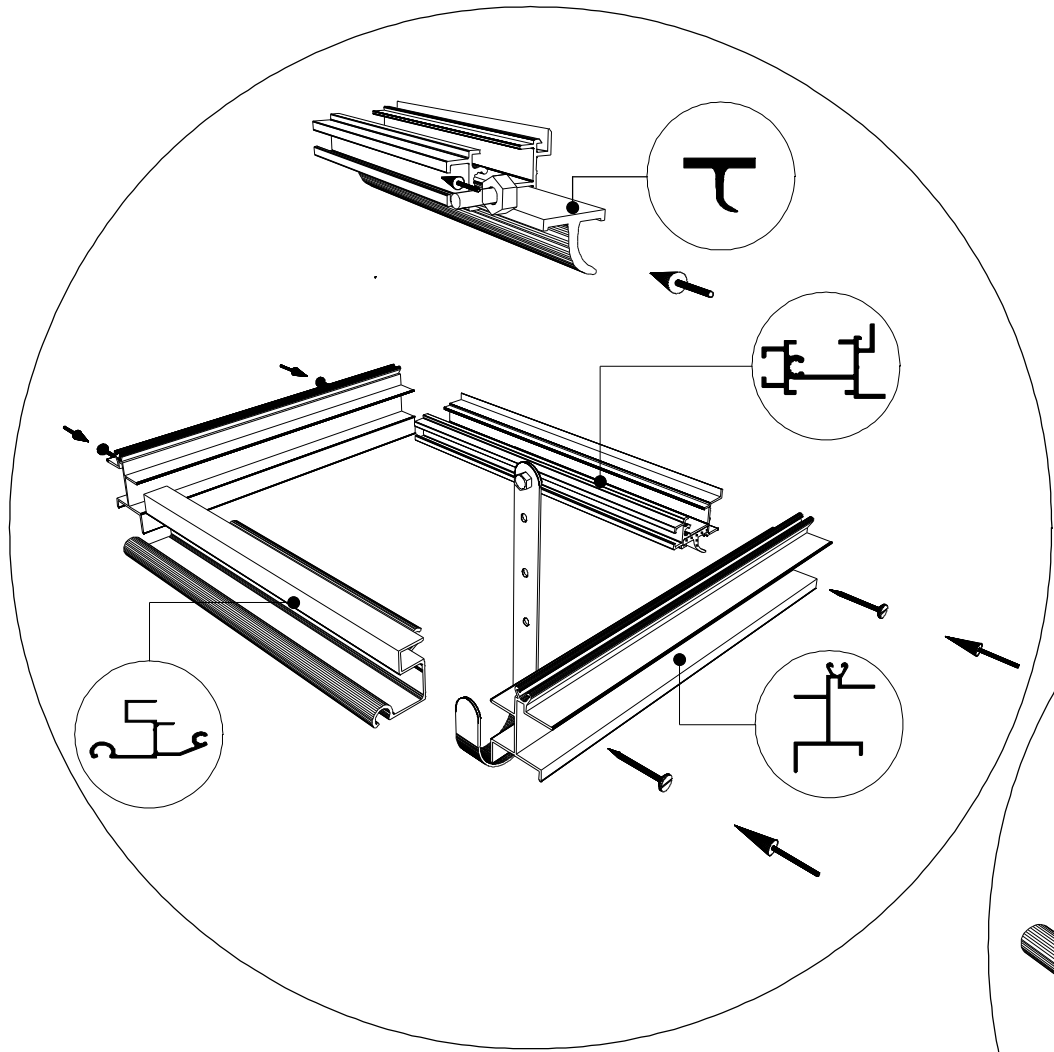

A

B

2,36

3,09

Glass Dimensions Nv Euro-serre **Maxi Extra** **2,36m** **GlassH: 1650**

Glass Size 730mm			Sides		Size Length x Wide		Roof		Size Length x Wide		m ²	m ²
			1650 x 730	1650 x 660	1065 x 620		1250 x 730	825 x 730	420 x 730			
Maxi Extra	2,36m	x 2,36m	9	2	1		4	2	2	13,7	5,5	
Maxi Extra	2,36m	x 3,09m	11	2	1		6	2	2	16,1	7,3	
Maxi Extra	2,36m	x 3,80m	13	2	1		8	2	2	18,5	9,1	
Maxi Extra	2,36m	x 4,57m	15	2	1		9	3	3	20,9	10,9	
Maxi Extra	2,36m	x 5,30m	17	2	1		11	3	3	23,3	12,8	
Maxi Extra	2,36m	x 6,04m	19	2	1		12	4	4	25,7	14,6	
Maxi Extra	2,36m	x 6,77m	21	2	1		14	4	4	28,1	16,4	
Maxi Extra	2,36m	x 7,53m	23	2	1		16	4	4	30,5	18,2	
Maxi Extra	2,36m	x 8,30m	25	2	1		18	4	4	33,0	20,1	

Glass Dimensions Nv Euro-serre **Maxi Extra** **3,09m** **GlassH: 1650**

Glass Size 730mm			Sides		Size Length x Wide		Roof		Size Length x Wide		m ²	m ²
			1650 x 730	1650 x 290	1230 x 620		1650 x 730	825 x 730				
Maxi Extra	3,09m	x 2,36m	12	2	1		5	2		16,2	7,2	
Maxi Extra	3,09m	x 3,09m	14	2	1		6	4		18,6	9,6	
Maxi Extra	3,09m	x 3,80m	16	2	1		8	4		21,0	12,0	
Maxi Extra	3,09m	x 4,57m	18	2	1		9	6		23,4	14,5	
Maxi Extra	3,09m	x 5,30m	20	2	1		11	6		25,8	16,9	
Maxi Extra	3,09m	x 6,04m	22	2	1		12	8		28,2	19,3	
Maxi Extra	3,09m	x 6,77m	24	2	1		14	8		30,6	21,7	
Maxi Extra	3,09m	x 7,53m	26	2	1		16	8		33,0	24,1	
Maxi Extra	3,09m	x 8,30m	28	2	1		18	8		35,4	26,5	