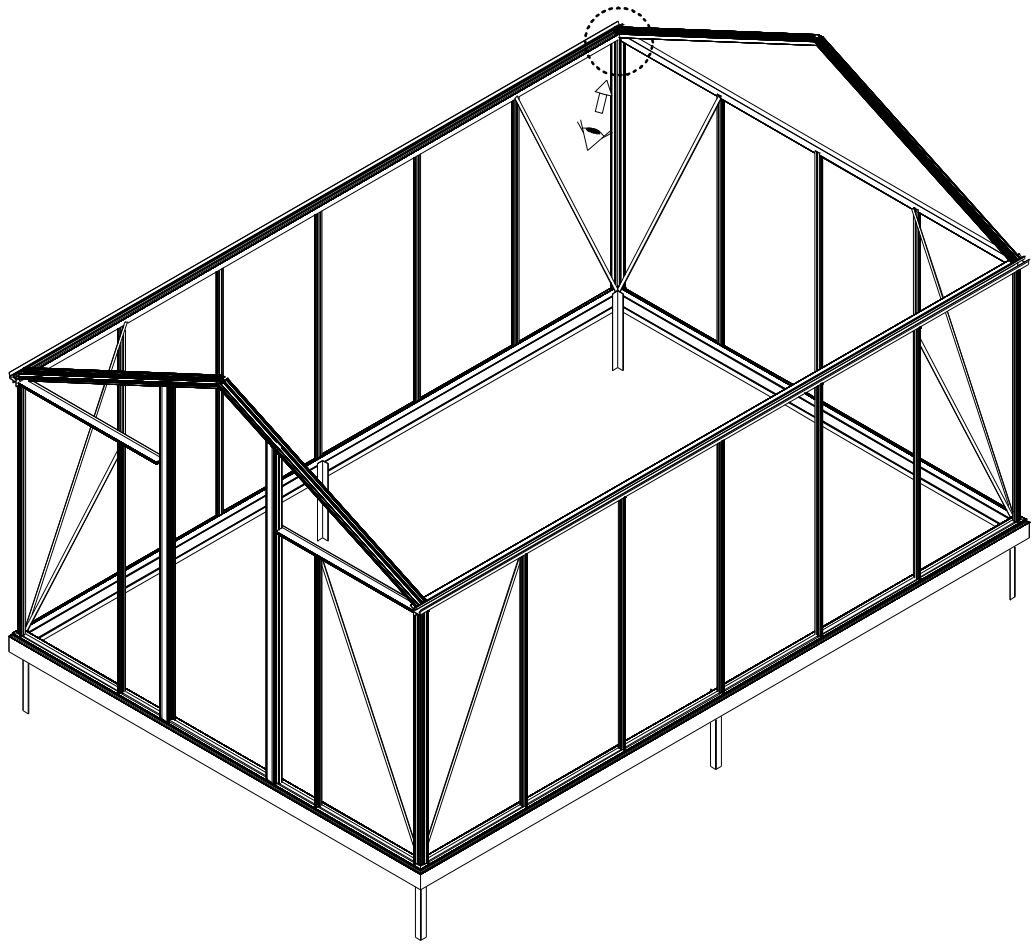

A

B

2,36

3,09

Glass Dimensions Nv Euro-serre **Maxi Extra** **2,36m** **GlassH: 1650**

Glass Size 730mm			Sides		Size Length x Wide		Roof		Size Length x Wide		m ²	m ²
			1650 x 730	1650 x 660	1065 x 620		1250 x 730	825 x 730	420 x 730			
Maxi Extra	2,36m	x 2,36m	9	2	1		4	2	2	13,7	5,5	
Maxi Extra	2,36m	x 3,09m	11	2	1		6	2	2	16,1	7,3	
Maxi Extra	2,36m	x 3,80m	13	2	1		8	2	2	18,5	9,1	
Maxi Extra	2,36m	x 4,57m	15	2	1		9	3	3	20,9	10,9	
Maxi Extra	2,36m	x 5,30m	17	2	1		11	3	3	23,3	12,8	
Maxi Extra	2,36m	x 6,04m	19	2	1		12	4	4	25,7	14,6	
Maxi Extra	2,36m	x 6,77m	21	2	1		14	4	4	28,1	16,4	
Maxi Extra	2,36m	x 7,53m	23	2	1		16	4	4	30,5	18,2	
Maxi Extra	2,36m	x 8,30m	25	2	1		18	4	4	33,0	20,1	

Glass Dimensions Nv Euro-serre **Maxi Extra** **3,09m** **GlassH: 1650**

Glass Size 730mm			Sides		Size Length x Wide		Roof		Size Length x Wide		m ²	m ²
			1650 x 730	1650 x 290	1230 x 620		1650 x 730	825 x 730				
Maxi Extra	3,09m	x 2,36m	12	2	1		5	2		16,2	7,2	
Maxi Extra	3,09m	x 3,09m	14	2	1		6	4		18,6	9,6	
Maxi Extra	3,09m	x 3,80m	16	2	1		8	4		21,0	12,0	
Maxi Extra	3,09m	x 4,57m	18	2	1		9	6		23,4	14,5	
Maxi Extra	3,09m	x 5,30m	20	2	1		11	6		25,8	16,9	
Maxi Extra	3,09m	x 6,04m	22	2	1		12	8		28,2	19,3	
Maxi Extra	3,09m	x 6,77m	24	2	1		14	8		30,6	21,7	
Maxi Extra	3,09m	x 7,53m	26	2	1		16	8		33,0	24,1	
Maxi Extra	3,09m	x 8,30m	28	2	1		18	8		35,4	26,5	