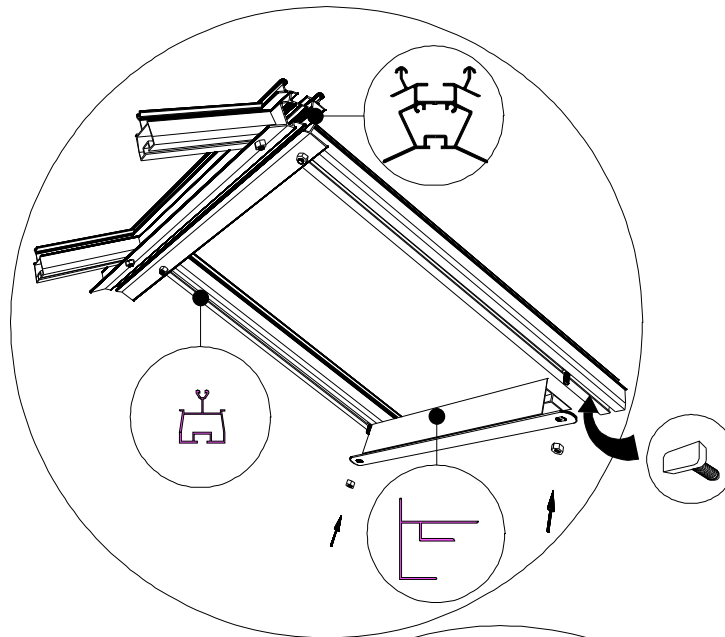

A

B

2,36

3,09

Glass Dimensions Nv Euro-serre **Maxi Extra** **2,36m** **GlassH: 1650**

Glass Size 730mm			Sides		Size Length x Wide		Roof		Size Length x Wide		m ²	m ²
			1650 x 730	1650 x 660	1065 x 620		1250 x 730	825 x 730	420 x 730			
Maxi Extra	2,36m	x 2,36m	9	2	1		4	2	2	13,7	5,5	
Maxi Extra	2,36m	x 3,09m	11	2	1		6	2	2	16,1	7,3	
Maxi Extra	2,36m	x 3,80m	13	2	1		8	2	2	18,5	9,1	
Maxi Extra	2,36m	x 4,57m	15	2	1		9	3	3	20,9	10,9	
Maxi Extra	2,36m	x 5,30m	17	2	1		11	3	3	23,3	12,8	
Maxi Extra	2,36m	x 6,04m	19	2	1		12	4	4	25,7	14,6	
Maxi Extra	2,36m	x 6,77m	21	2	1		14	4	4	28,1	16,4	
Maxi Extra	2,36m	x 7,53m	23	2	1		16	4	4	30,5	18,2	
Maxi Extra	2,36m	x 8,30m	25	2	1		18	4	4	33,0	20,1	

Glass Dimensions Nv Euro-serre **Maxi Extra** **3,09m** **GlassH: 1650**

Glass Size 730mm			Sides		Size Length x Wide		Roof		Size Length x Wide		m ²	m ²
			1650 x 730	1650 x 290	1230 x 620		1650 x 730	825 x 730				
Maxi Extra	3,09m	x 2,36m	12	2	1		5	2		16,2	7,2	
Maxi Extra	3,09m	x 3,09m	14	2	1		6	4		18,6	9,6	
Maxi Extra	3,09m	x 3,80m	16	2	1		8	4		21,0	12,0	
Maxi Extra	3,09m	x 4,57m	18	2	1		9	6		23,4	14,5	
Maxi Extra	3,09m	x 5,30m	20	2	1		11	6		25,8	16,9	
Maxi Extra	3,09m	x 6,04m	22	2	1		12	8		28,2	19,3	
Maxi Extra	3,09m	x 6,77m	24	2	1		14	8		30,6	21,7	
Maxi Extra	3,09m	x 7,53m	26	2	1		16	8		33,0	24,1	
Maxi Extra	3,09m	x 8,30m	28	2	1		18	8		35,4	26,5	