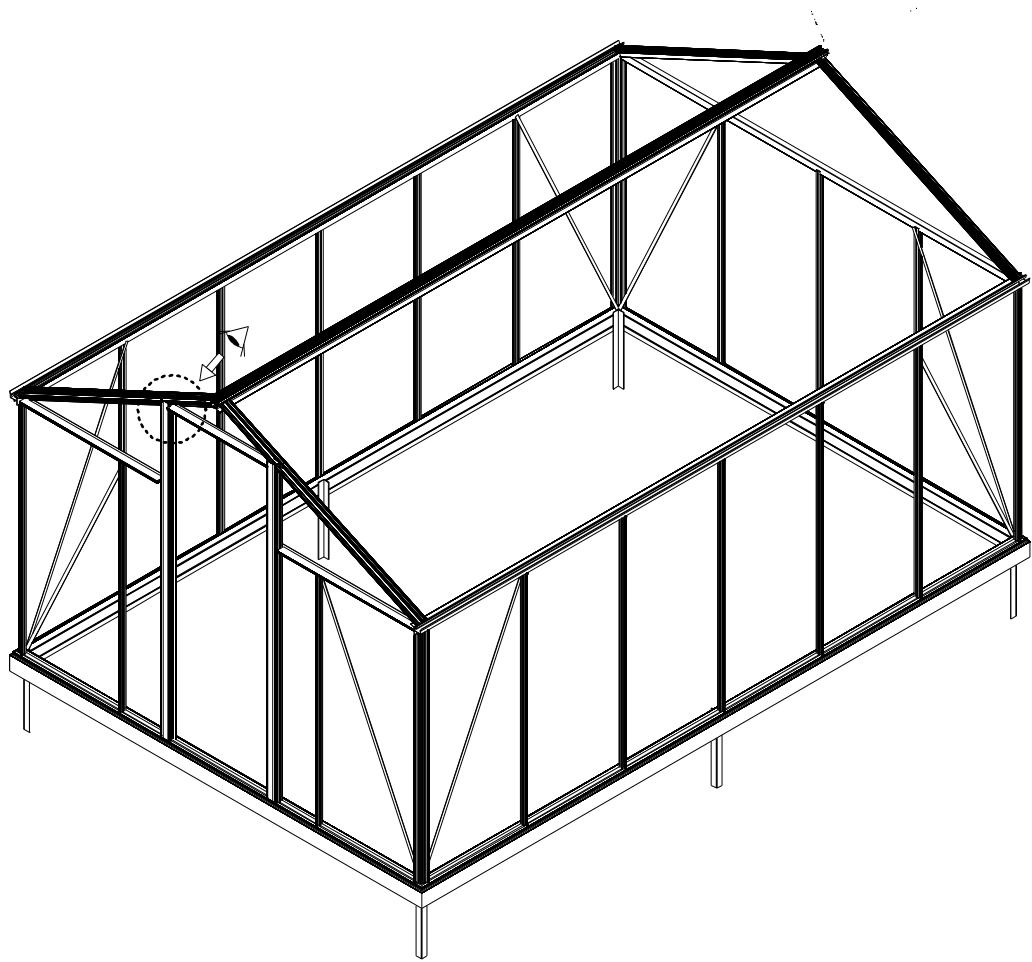

A

B

2,36

3,09

Glass Dimensions Nv Euro-serre **Maxi Extra** **2,36m** **GlassH: 1650**

Glass Size 730mm			Sides		Size Length x Wide		Roof		Size Length x Wide		m ²	m ²
			1650 x 730	1650 x 660	1065 x 620		1250 x 730	825 x 730	420 x 730			
Maxi Extra	2,36m	x 2,36m	9	2	1		4	2	2	13,7	5,5	
Maxi Extra	2,36m	x 3,09m	11	2	1		6	2	2	16,1	7,3	
Maxi Extra	2,36m	x 3,80m	13	2	1		8	2	2	18,5	9,1	
Maxi Extra	2,36m	x 4,57m	15	2	1		9	3	3	20,9	10,9	
Maxi Extra	2,36m	x 5,30m	17	2	1		11	3	3	23,3	12,8	
Maxi Extra	2,36m	x 6,04m	19	2	1		12	4	4	25,7	14,6	
Maxi Extra	2,36m	x 6,77m	21	2	1		14	4	4	28,1	16,4	
Maxi Extra	2,36m	x 7,53m	23	2	1		16	4	4	30,5	18,2	
Maxi Extra	2,36m	x 8,30m	25	2	1		18	4	4	33,0	20,1	

Glass Dimensions Nv Euro-serre **Maxi Extra** **3,09m** **GlassH: 1650**

Glass Size 730mm			Sides		Size Length x Wide		Roof		Size Length x Wide		m ²	m ²
			1650 x 730	1650 x 290	1230 x 620		1650 x 730	825 x 730				
Maxi Extra	3,09m	x 2,36m	12	2	1		5	2		16,2	7,2	
Maxi Extra	3,09m	x 3,09m	14	2	1		6	4		18,6	9,6	
Maxi Extra	3,09m	x 3,80m	16	2	1		8	4		21,0	12,0	
Maxi Extra	3,09m	x 4,57m	18	2	1		9	6		23,4	14,5	
Maxi Extra	3,09m	x 5,30m	20	2	1		11	6		25,8	16,9	
Maxi Extra	3,09m	x 6,04m	22	2	1		12	8		28,2	19,3	
Maxi Extra	3,09m	x 6,77m	24	2	1		14	8		30,6	21,7	
Maxi Extra	3,09m	x 7,53m	26	2	1		16	8		33,0	24,1	
Maxi Extra	3,09m	x 8,30m	28	2	1		18	8		35,4	26,5	