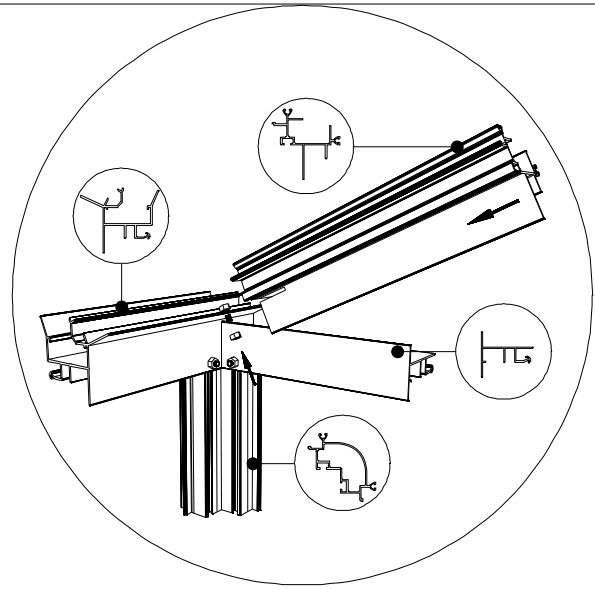

A

B

2,36

3,09

Glass Dimensions Nv Euro-serre **Maxi Extra** **2,36m** **GlassH: 1650**

Glass Size 730mm			Sides		Size Length x Wide		Roof		Size Length x Wide		m ²	m ²
			1650 x 730	1650 x 660	1065 x 620		1250 x 730	825 x 730	420 x 730			
Maxi Extra	2,36m	x 2,36m	9	2	1		4	2	2	13,7	5,5	
Maxi Extra	2,36m	x 3,09m	11	2	1		6	2	2	16,1	7,3	
Maxi Extra	2,36m	x 3,80m	13	2	1		8	2	2	18,5	9,1	
Maxi Extra	2,36m	x 4,57m	15	2	1		9	3	3	20,9	10,9	
Maxi Extra	2,36m	x 5,30m	17	2	1		11	3	3	23,3	12,8	
Maxi Extra	2,36m	x 6,04m	19	2	1		12	4	4	25,7	14,6	
Maxi Extra	2,36m	x 6,77m	21	2	1		14	4	4	28,1	16,4	
Maxi Extra	2,36m	x 7,53m	23	2	1		16	4	4	30,5	18,2	
Maxi Extra	2,36m	x 8,30m	25	2	1		18	4	4	33,0	20,1	

Glass Dimensions Nv Euro-serre **Maxi Extra** **3,09m** **GlassH: 1650**

Glass Size 730mm			Sides		Size Length x Wide		Roof		Size Length x Wide		m ²	m ²
			1650 x 730	1650 x 290	1230 x 620		1650 x 730	825 x 730				
Maxi Extra	3,09m	x 2,36m	12	2	1		5	2		16,2	7,2	
Maxi Extra	3,09m	x 3,09m	14	2	1		6	4		18,6	9,6	
Maxi Extra	3,09m	x 3,80m	16	2	1		8	4		21,0	12,0	
Maxi Extra	3,09m	x 4,57m	18	2	1		9	6		23,4	14,5	
Maxi Extra	3,09m	x 5,30m	20	2	1		11	6		25,8	16,9	
Maxi Extra	3,09m	x 6,04m	22	2	1		12	8		28,2	19,3	
Maxi Extra	3,09m	x 6,77m	24	2	1		14	8		30,6	21,7	
Maxi Extra	3,09m	x 7,53m	26	2	1		16	8		33,0	24,1	
Maxi Extra	3,09m	x 8,30m	28	2	1		18	8		35,4	26,5	