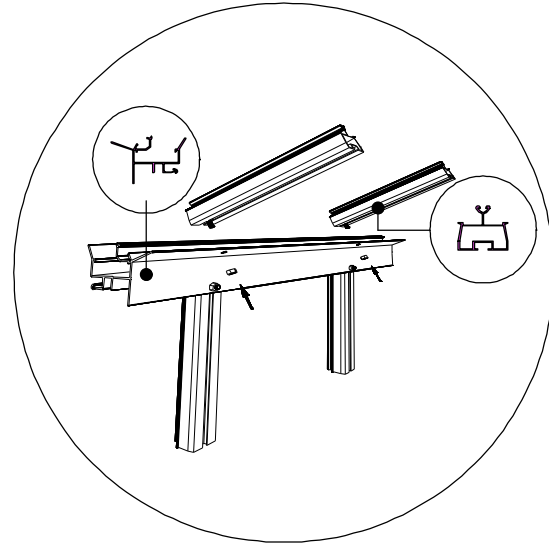

A

B

2,36

3,09

Glass Dimensions Nv Euro-serre **Maxi Extra** **2,36m** **GlassH: 1650**

Glass Size 730mm			Sides		Size Length x Wide		Roof		Size Length x Wide		m ²	m ²
			1650 x 730	1650 x 660	1065 x 620		1250 x 730	825 x 730	420 x 730			
Maxi Extra	2,36m	x 2,36m	9	2	1		4	2	2	13,7	5,5	
Maxi Extra	2,36m	x 3,09m	11	2	1		6	2	2	16,1	7,3	
Maxi Extra	2,36m	x 3,80m	13	2	1		8	2	2	18,5	9,1	
Maxi Extra	2,36m	x 4,57m	15	2	1		9	3	3	20,9	10,9	
Maxi Extra	2,36m	x 5,30m	17	2	1		11	3	3	23,3	12,8	
Maxi Extra	2,36m	x 6,04m	19	2	1		12	4	4	25,7	14,6	
Maxi Extra	2,36m	x 6,77m	21	2	1		14	4	4	28,1	16,4	
Maxi Extra	2,36m	x 7,53m	23	2	1		16	4	4	30,5	18,2	
Maxi Extra	2,36m	x 8,30m	25	2	1		18	4	4	33,0	20,1	

Glass Dimensions Nv Euro-serre **Maxi Extra** **3,09m** **GlassH: 1650**

Glass Size 730mm			Sides		Size Length x Wide		Roof		Size Length x Wide		m ²	m ²
			1650 x 730	1650 x 290	1230 x 620		1650 x 730	825 x 730				
Maxi Extra	3,09m	x 2,36m	12	2	1		5	2		16,2	7,2	
Maxi Extra	3,09m	x 3,09m	14	2	1		6	4		18,6	9,6	
Maxi Extra	3,09m	x 3,80m	16	2	1		8	4		21,0	12,0	
Maxi Extra	3,09m	x 4,57m	18	2	1		9	6		23,4	14,5	
Maxi Extra	3,09m	x 5,30m	20	2	1		11	6		25,8	16,9	
Maxi Extra	3,09m	x 6,04m	22	2	1		12	8		28,2	19,3	
Maxi Extra	3,09m	x 6,77m	24	2	1		14	8		30,6	21,7	
Maxi Extra	3,09m	x 7,53m	26	2	1		16	8		33,0	24,1	
Maxi Extra	3,09m	x 8,30m	28	2	1		18	8		35,4	26,5	