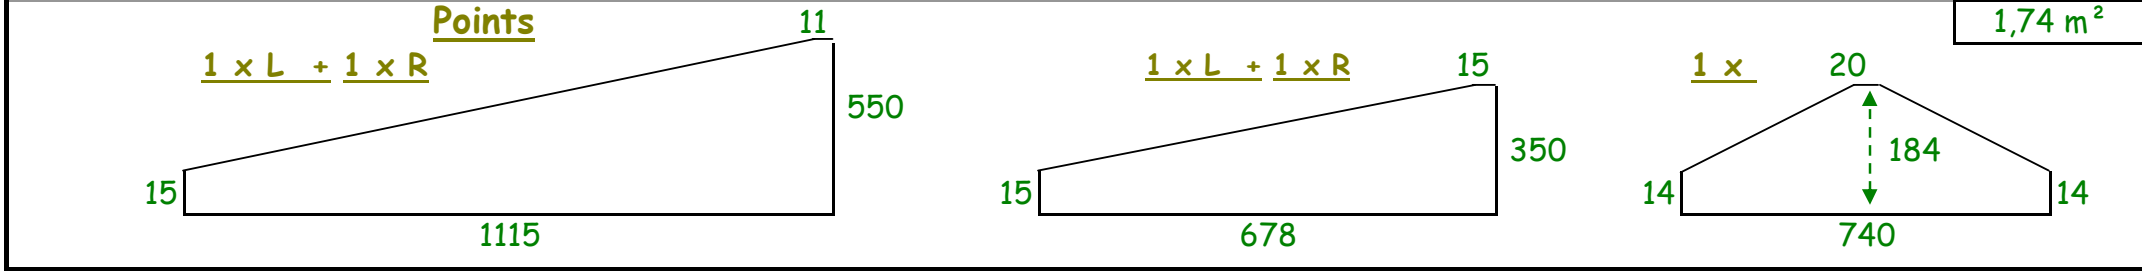

A

B

2,36

3,09

Glass Dimensions Nv Euro-serre **Maxi Extra** **2,36m** **GlassH: 1650**

Glass Size 730mm			Sides		Size Length x Wide		Roof		Size Length x Wide		m ²	m ²
			1650 x 730	1650 x 660	1065 x 620		1250 x 730	825 x 730	420 x 730			
Maxi Extra	2,36m	x 2,36m	9	2	1		4	2	2	13,7	5,5	
Maxi Extra	2,36m	x 3,09m	11	2	1		6	2	2	16,1	7,3	
Maxi Extra	2,36m	x 3,80m	13	2	1		8	2	2	18,5	9,1	
Maxi Extra	2,36m	x 4,57m	15	2	1		9	3	3	20,9	10,9	
Maxi Extra	2,36m	x 5,30m	17	2	1		11	3	3	23,3	12,8	
Maxi Extra	2,36m	x 6,04m	19	2	1		12	4	4	25,7	14,6	
Maxi Extra	2,36m	x 6,77m	21	2	1		14	4	4	28,1	16,4	
Maxi Extra	2,36m	x 7,53m	23	2	1		16	4	4	30,5	18,2	
Maxi Extra	2,36m	x 8,30m	25	2	1		18	4	4	33,0	20,1	

Glass Dimensions Nv Euro-serre **Maxi Extra** **3,09m** **GlassH: 1650**

Glass Size 730mm			Sides		Size Length x Wide		Roof		Size Length x Wide		m ²	m ²
			1650 x 730	1650 x 290	1230 x 620		1650 x 730	825 x 730				
Maxi Extra	3,09m	x 2,36m	12	2	1		5	2		16,2	7,2	
Maxi Extra	3,09m	x 3,09m	14	2	1		6	4		18,6	9,6	
Maxi Extra	3,09m	x 3,80m	16	2	1		8	4		21,0	12,0	
Maxi Extra	3,09m	x 4,57m	18	2	1		9	6		23,4	14,5	
Maxi Extra	3,09m	x 5,30m	20	2	1		11	6		25,8	16,9	
Maxi Extra	3,09m	x 6,04m	22	2	1		12	8		28,2	19,3	
Maxi Extra	3,09m	x 6,77m	24	2	1		14	8		30,6	21,7	
Maxi Extra	3,09m	x 7,53m	26	2	1		16	8		33,0	24,1	
Maxi Extra	3,09m	x 8,30m	28	2	1		18	8		35,4	26,5	