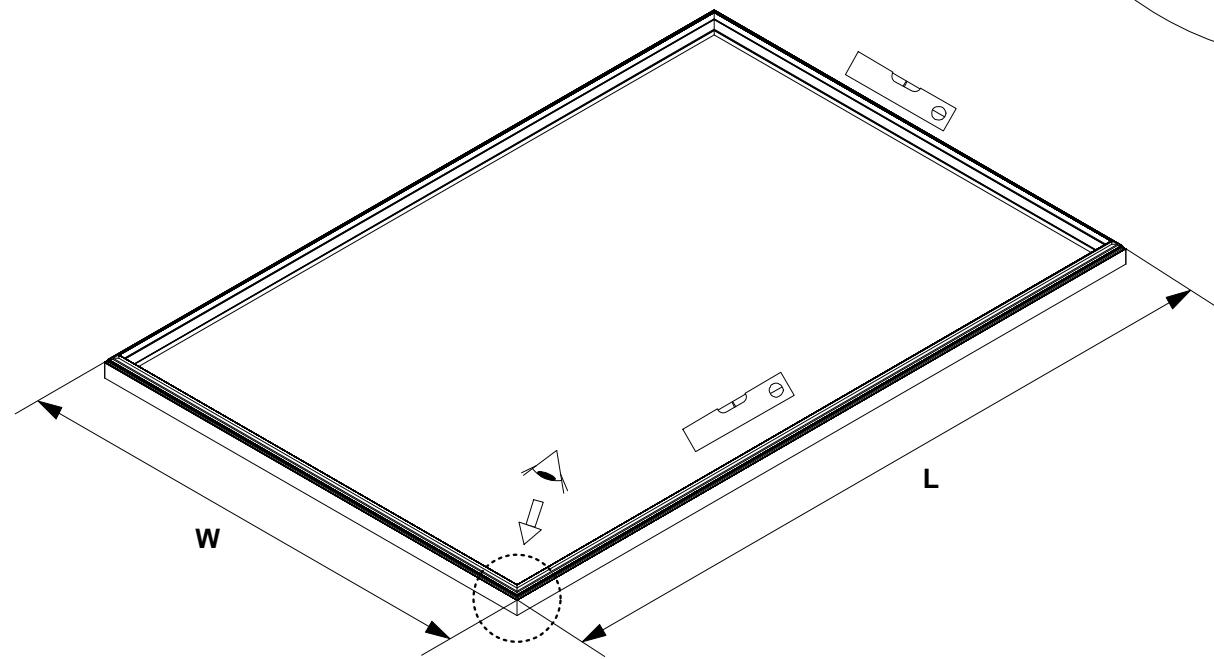

W	L
2351	2351
3088	3088
	3825
	4562
	5299
	6036
	6773
	7510
	8247
	8984