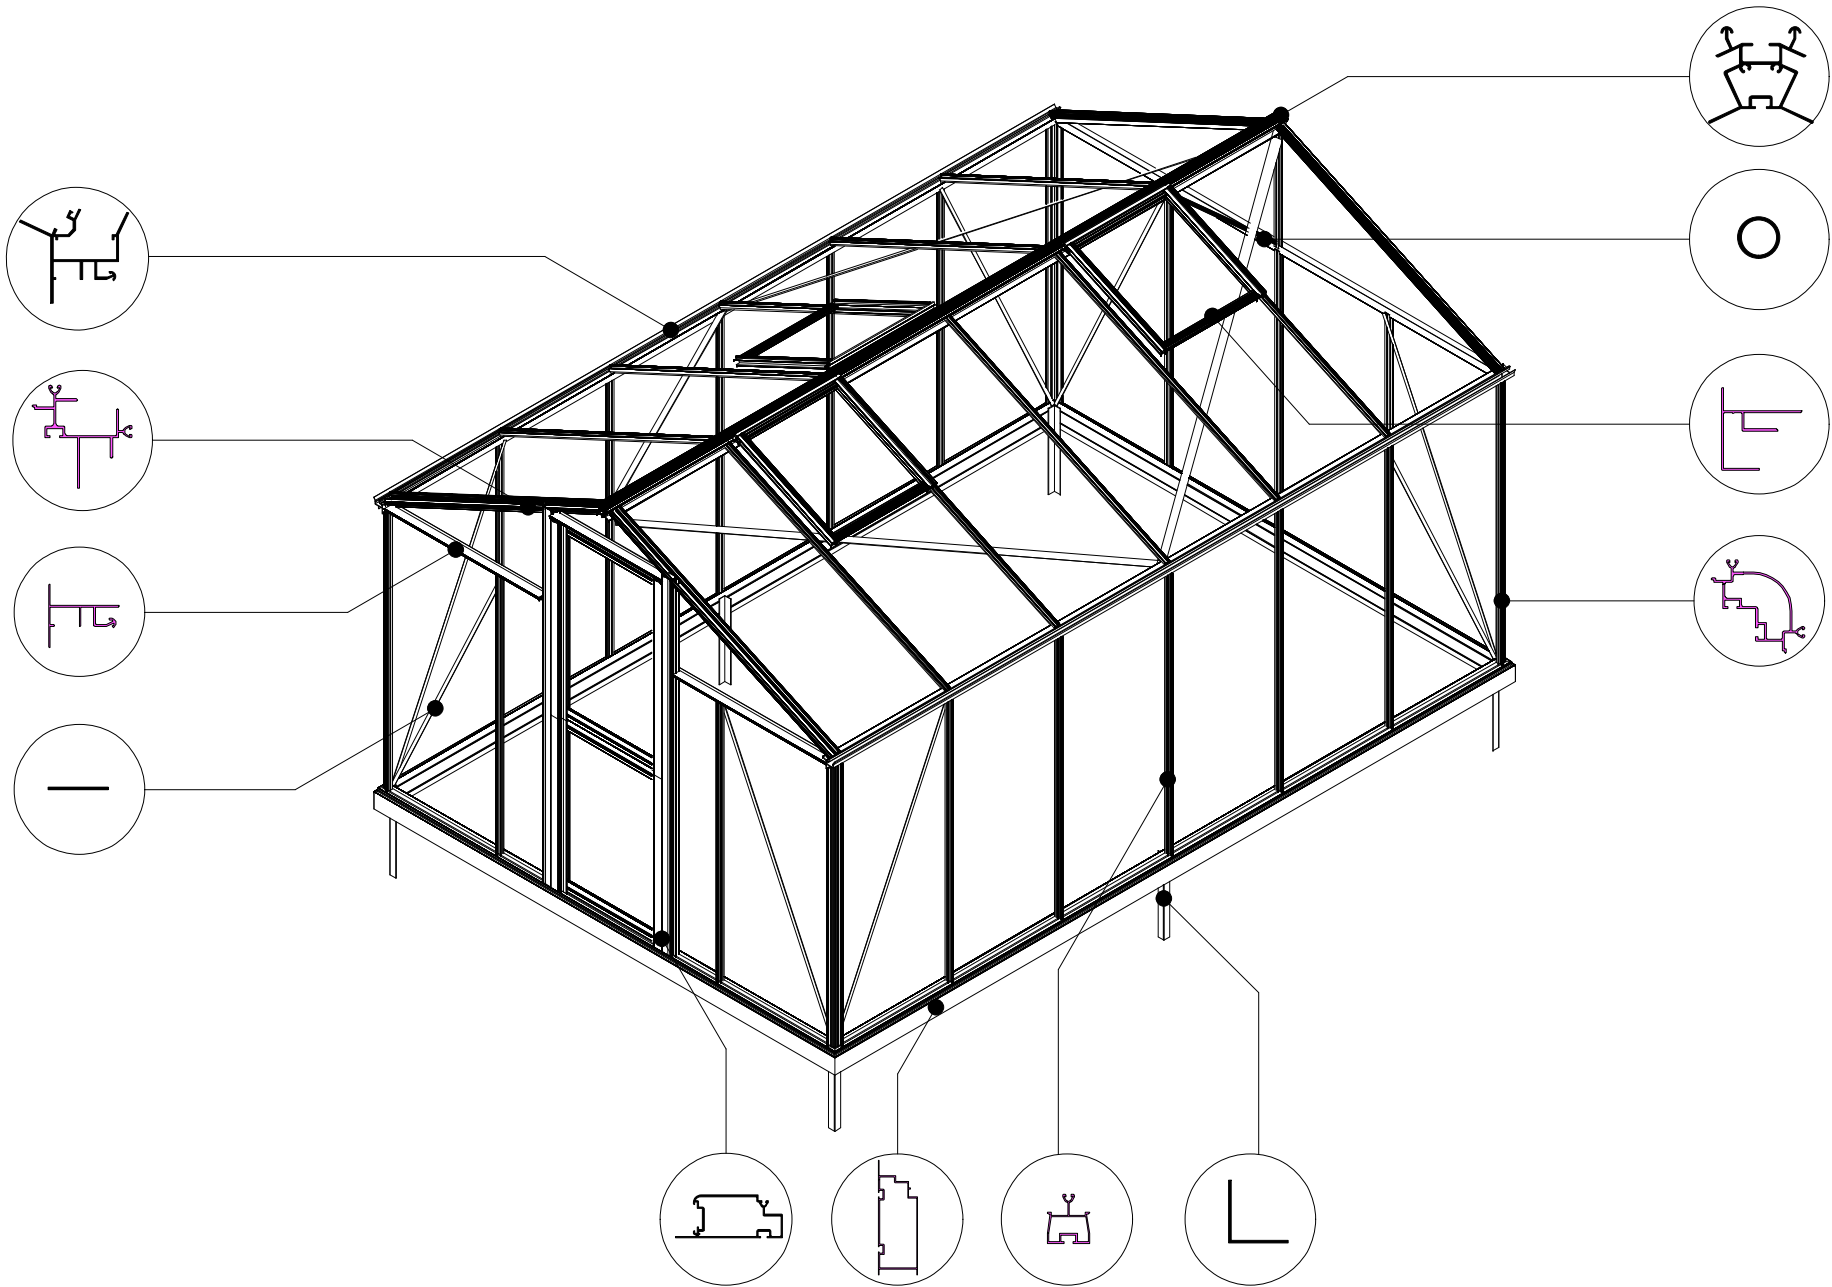

Euro-Maxi-Extra

30-11-2011

euro-serre

W	L
2351	2351
3088	3088
	3825
	4562
	5299
	6036
	6773
	7510
	8247
	8984

A

A

B

B

A

B

2,36

3,09

Glass Dimensions Nv Euro-serre **Maxi Extra** **2,36m** **GlassH: 1650**

Glass Size 730mm			Sides		Size Length x Wide		Roof		Size Length x Wide		m ²	m ²
			1650 x 730	1650 x 660	1065 x 620		1250 x 730	825 x 730	420 x 730			
Maxi Extra	2,36m	x 2,36m	9	2	1		4	2	2	13,7	5,5	
Maxi Extra	2,36m	x 3,09m	11	2	1		6	2	2	16,1	7,3	
Maxi Extra	2,36m	x 3,80m	13	2	1		8	2	2	18,5	9,1	
Maxi Extra	2,36m	x 4,57m	15	2	1		9	3	3	20,9	10,9	
Maxi Extra	2,36m	x 5,30m	17	2	1		11	3	3	23,3	12,8	
Maxi Extra	2,36m	x 6,04m	19	2	1		12	4	4	25,7	14,6	
Maxi Extra	2,36m	x 6,77m	21	2	1		14	4	4	28,1	16,4	
Maxi Extra	2,36m	x 7,53m	23	2	1		16	4	4	30,5	18,2	
Maxi Extra	2,36m	x 8,30m	25	2	1		18	4	4	33,0	20,1	

Glass Dimensions Nv Euro-serre **Maxi Extra** **3,09m** **GlassH: 1650**

Glass Size 730mm			Sides		Size Length x Wide		Roof		Size Length x Wide		m ²	m ²
			1650 x 730	1650 x 290	1230 x 620		1650 x 730	825 x 730				
Maxi Extra	3,09m	x 2,36m	12	2	1		5	2		16,2	7,2	
Maxi Extra	3,09m	x 3,09m	14	2	1		6	4		18,6	9,6	
Maxi Extra	3,09m	x 3,80m	16	2	1		8	4		21,0	12,0	
Maxi Extra	3,09m	x 4,57m	18	2	1		9	6		23,4	14,5	
Maxi Extra	3,09m	x 5,30m	20	2	1		11	6		25,8	16,9	
Maxi Extra	3,09m	x 6,04m	22	2	1		12	8		28,2	19,3	
Maxi Extra	3,09m	x 6,77m	24	2	1		14	8		30,6	21,7	
Maxi Extra	3,09m	x 7,53m	26	2	1		16	8		33,0	24,1	
Maxi Extra	3,09m	x 8,30m	28	2	1		18	8		35,4	26,5	