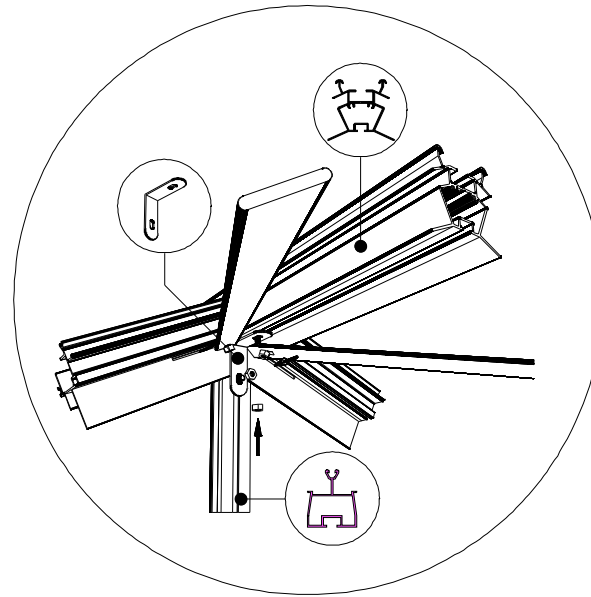

A

B

2,36

3,09

Glass Dimensions Nv Euro-serre **Maxi Extra** **2,36m** **GlassH: 1650**

Glass Size 730mm			Sides		Size Length x Wide		Roof		Size Length x Wide		m ²	m ²
			1650 x 730	1650 x 660	1065 x 620		1250 x 730	825 x 730	420 x 730			
Maxi Extra	2,36m	x 2,36m	9	2	1		4	2	2	13,7	5,5	
Maxi Extra	2,36m	x 3,09m	11	2	1		6	2	2	16,1	7,3	
Maxi Extra	2,36m	x 3,80m	13	2	1		8	2	2	18,5	9,1	
Maxi Extra	2,36m	x 4,57m	15	2	1		9	3	3	20,9	10,9	
Maxi Extra	2,36m	x 5,30m	17	2	1		11	3	3	23,3	12,8	
Maxi Extra	2,36m	x 6,04m	19	2	1		12	4	4	25,7	14,6	
Maxi Extra	2,36m	x 6,77m	21	2	1		14	4	4	28,1	16,4	
Maxi Extra	2,36m	x 7,53m	23	2	1		16	4	4	30,5	18,2	
Maxi Extra	2,36m	x 8,30m	25	2	1		18	4	4	33,0	20,1	

Glass Dimensions Nv Euro-serre **Maxi Extra** **3,09m** **GlassH: 1650**

Glass Size 730mm			Sides		Size Length x Wide		Roof		Size Length x Wide		m ²	m ²
			1650 x 730	1650 x 290	1230 x 620		1650 x 730	825 x 730				
Maxi Extra	3,09m	x 2,36m	12	2	1		5	2		16,2	7,2	
Maxi Extra	3,09m	x 3,09m	14	2	1		6	4		18,6	9,6	
Maxi Extra	3,09m	x 3,80m	16	2	1		8	4		21,0	12,0	
Maxi Extra	3,09m	x 4,57m	18	2	1		9	6		23,4	14,5	
Maxi Extra	3,09m	x 5,30m	20	2	1		11	6		25,8	16,9	
Maxi Extra	3,09m	x 6,04m	22	2	1		12	8		28,2	19,3	
Maxi Extra	3,09m	x 6,77m	24	2	1		14	8		30,6	21,7	
Maxi Extra	3,09m	x 7,53m	26	2	1		16	8		33,0	24,1	
Maxi Extra	3,09m	x 8,30m	28	2	1		18	8		35,4	26,5	