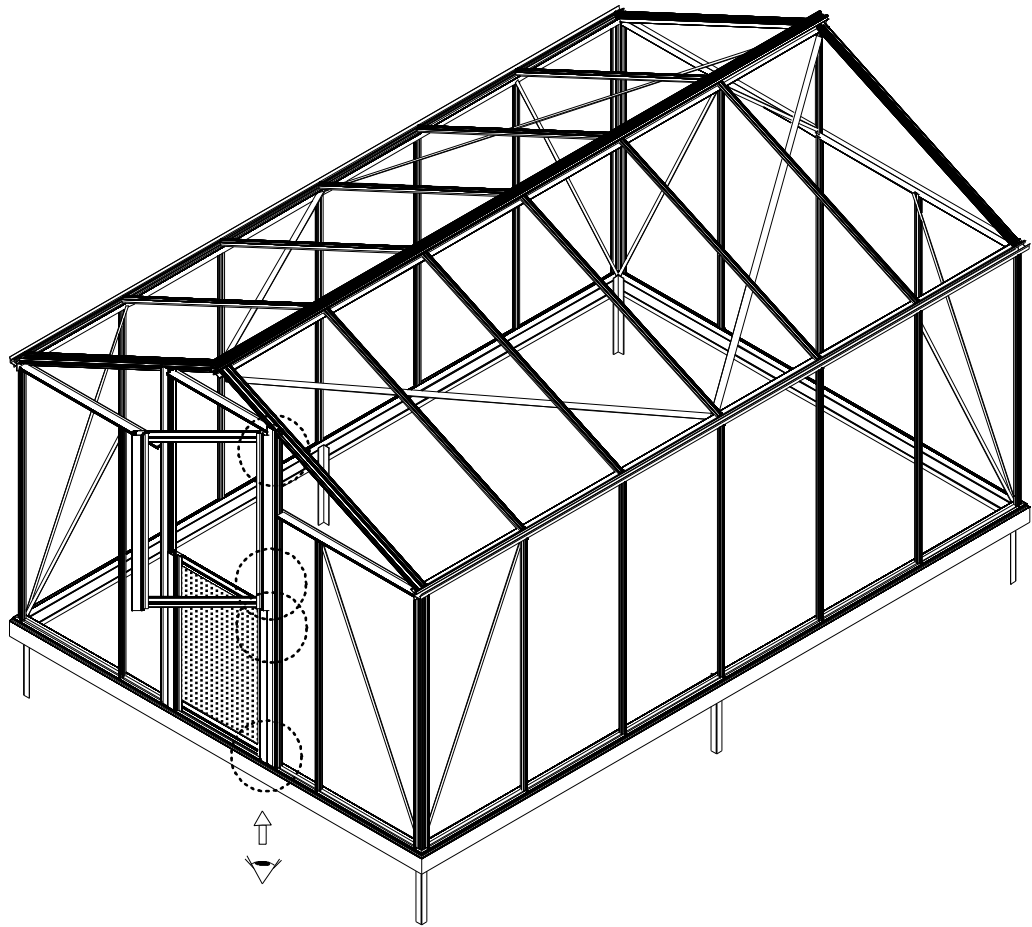

A

B

2,36

3,09

Glass Dimensions Nv Euro-serre **Maxi Extra** **2,36m** **GlassH: 1650**

Glass Size 730mm			Sides		Size Length x Wide		Roof		Size Length x Wide		m ²	m ²
			1650 x 730	1650 x 660	1065 x 620		1250 x 730	825 x 730	420 x 730			
Maxi Extra	2,36m	x 2,36m	9	2	1		4	2	2	13,7	5,5	
Maxi Extra	2,36m	x 3,09m	11	2	1		6	2	2	16,1	7,3	
Maxi Extra	2,36m	x 3,80m	13	2	1		8	2	2	18,5	9,1	
Maxi Extra	2,36m	x 4,57m	15	2	1		9	3	3	20,9	10,9	
Maxi Extra	2,36m	x 5,30m	17	2	1		11	3	3	23,3	12,8	
Maxi Extra	2,36m	x 6,04m	19	2	1		12	4	4	25,7	14,6	
Maxi Extra	2,36m	x 6,77m	21	2	1		14	4	4	28,1	16,4	
Maxi Extra	2,36m	x 7,53m	23	2	1		16	4	4	30,5	18,2	
Maxi Extra	2,36m	x 8,30m	25	2	1		18	4	4	33,0	20,1	

Glass Dimensions Nv Euro-serre **Maxi Extra** **3,09m** **GlassH: 1650**

Glass Size 730mm			Sides		Size Length x Wide		Roof		Size Length x Wide		m ²	m ²
			1650 x 730	1650 x 290	1230 x 620		1650 x 730	825 x 730				
Maxi Extra	3,09m	x 2,36m	12	2	1		5	2		16,2	7,2	
Maxi Extra	3,09m	x 3,09m	14	2	1		6	4		18,6	9,6	
Maxi Extra	3,09m	x 3,80m	16	2	1		8	4		21,0	12,0	
Maxi Extra	3,09m	x 4,57m	18	2	1		9	6		23,4	14,5	
Maxi Extra	3,09m	x 5,30m	20	2	1		11	6		25,8	16,9	
Maxi Extra	3,09m	x 6,04m	22	2	1		12	8		28,2	19,3	
Maxi Extra	3,09m	x 6,77m	24	2	1		14	8		30,6	21,7	
Maxi Extra	3,09m	x 7,53m	26	2	1		16	8		33,0	24,1	
Maxi Extra	3,09m	x 8,30m	28	2	1		18	8		35,4	26,5	