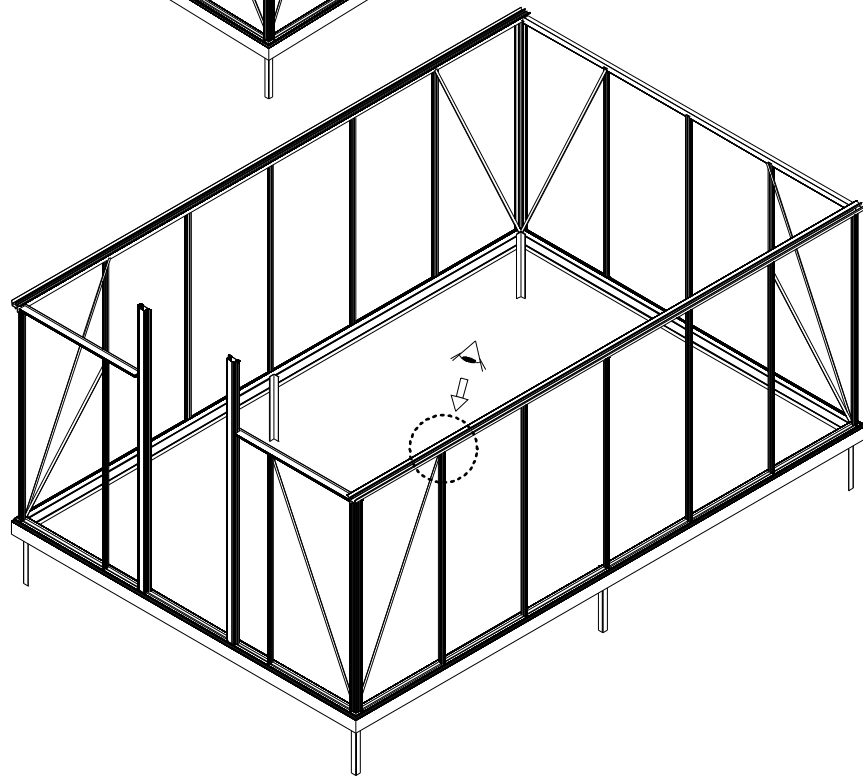

A

B

2,36

3,09

Glass Dimensions Nv Euro-serre **Maxi Extra** **2,36m** **GlassH: 1650**

Glass Size 730mm			Sides		Size Length x Wide		Roof		Size Length x Wide		m ²	m ²
			1650 x 730	1650 x 660	1065 x 620		1250 x 730	825 x 730	420 x 730			
Maxi Extra	2,36m	x 2,36m	9	2	1		4	2	2	13,7	5,5	
Maxi Extra	2,36m	x 3,09m	11	2	1		6	2	2	16,1	7,3	
Maxi Extra	2,36m	x 3,80m	13	2	1		8	2	2	18,5	9,1	
Maxi Extra	2,36m	x 4,57m	15	2	1		9	3	3	20,9	10,9	
Maxi Extra	2,36m	x 5,30m	17	2	1		11	3	3	23,3	12,8	
Maxi Extra	2,36m	x 6,04m	19	2	1		12	4	4	25,7	14,6	
Maxi Extra	2,36m	x 6,77m	21	2	1		14	4	4	28,1	16,4	
Maxi Extra	2,36m	x 7,53m	23	2	1		16	4	4	30,5	18,2	
Maxi Extra	2,36m	x 8,30m	25	2	1		18	4	4	33,0	20,1	

Glass Dimensions Nv Euro-serre **Maxi Extra** **3,09m** **GlassH: 1650**

Glass Size 730mm			Sides		Size Length x Wide		Roof		Size Length x Wide		m ²	m ²
			1650 x 730	1650 x 290	1230 x 620		1650 x 730	825 x 730				
Maxi Extra	3,09m	x 2,36m	12	2	1		5	2		16,2	7,2	
Maxi Extra	3,09m	x 3,09m	14	2	1		6	4		18,6	9,6	
Maxi Extra	3,09m	x 3,80m	16	2	1		8	4		21,0	12,0	
Maxi Extra	3,09m	x 4,57m	18	2	1		9	6		23,4	14,5	
Maxi Extra	3,09m	x 5,30m	20	2	1		11	6		25,8	16,9	
Maxi Extra	3,09m	x 6,04m	22	2	1		12	8		28,2	19,3	
Maxi Extra	3,09m	x 6,77m	24	2	1		14	8		30,6	21,7	
Maxi Extra	3,09m	x 7,53m	26	2	1		16	8		33,0	24,1	
Maxi Extra	3,09m	x 8,30m	28	2	1		18	8		35,4	26,5	