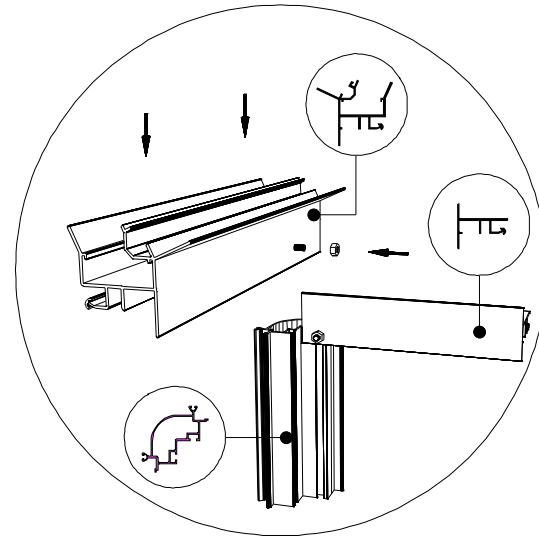

Euro-Maxi-Extra

30-11-2011

euro-serre

W	L
2351	2351
3088	3088
	3825
	4562
	5299
	6036
	6773
	7510
	8247
	8984

A

A

B

B

A

B

2,36

3,09

Glass Dimensions Nv Euro-serre **Maxi Extra** **2,36m** **GlassH: 1650**

Glass Size 730mm			Sides		Size Length x Wide		Roof		Size Length x Wide		m ²	m ²
			1650 x 730	1650 x 660	1065 x 620		1250 x 730	825 x 730	420 x 730			
Maxi Extra	2,36m	x 2,36m	9	2	1		4	2	2	13,7	5,5	
Maxi Extra	2,36m	x 3,09m	11	2	1		6	2	2	16,1	7,3	
Maxi Extra	2,36m	x 3,80m	13	2	1		8	2	2	18,5	9,1	
Maxi Extra	2,36m	x 4,57m	15	2	1		9	3	3	20,9	10,9	
Maxi Extra	2,36m	x 5,30m	17	2	1		11	3	3	23,3	12,8	
Maxi Extra	2,36m	x 6,04m	19	2	1		12	4	4	25,7	14,6	
Maxi Extra	2,36m	x 6,77m	21	2	1		14	4	4	28,1	16,4	
Maxi Extra	2,36m	x 7,53m	23	2	1		16	4	4	30,5	18,2	
Maxi Extra	2,36m	x 8,30m	25	2	1		18	4	4	33,0	20,1	

Glass Dimensions Nv Euro-serre **Maxi Extra** **3,09m** **GlassH: 1650**

Glass Size 730mm			Sides		Size Length x Wide		Roof		Size Length x Wide		m ²	m ²
			1650 x 730	1650 x 290	1230 x 620		1650 x 730	825 x 730				
Maxi Extra	3,09m	x 2,36m	12	2	1		5	2		16,2	7,2	
Maxi Extra	3,09m	x 3,09m	14	2	1		6	4		18,6	9,6	
Maxi Extra	3,09m	x 3,80m	16	2	1		8	4		21,0	12,0	
Maxi Extra	3,09m	x 4,57m	18	2	1		9	6		23,4	14,5	
Maxi Extra	3,09m	x 5,30m	20	2	1		11	6		25,8	16,9	
Maxi Extra	3,09m	x 6,04m	22	2	1		12	8		28,2	19,3	
Maxi Extra	3,09m	x 6,77m	24	2	1		14	8		30,6	21,7	
Maxi Extra	3,09m	x 7,53m	26	2	1		16	8		33,0	24,1	
Maxi Extra	3,09m	x 8,30m	28	2	1		18	8		35,4	26,5	