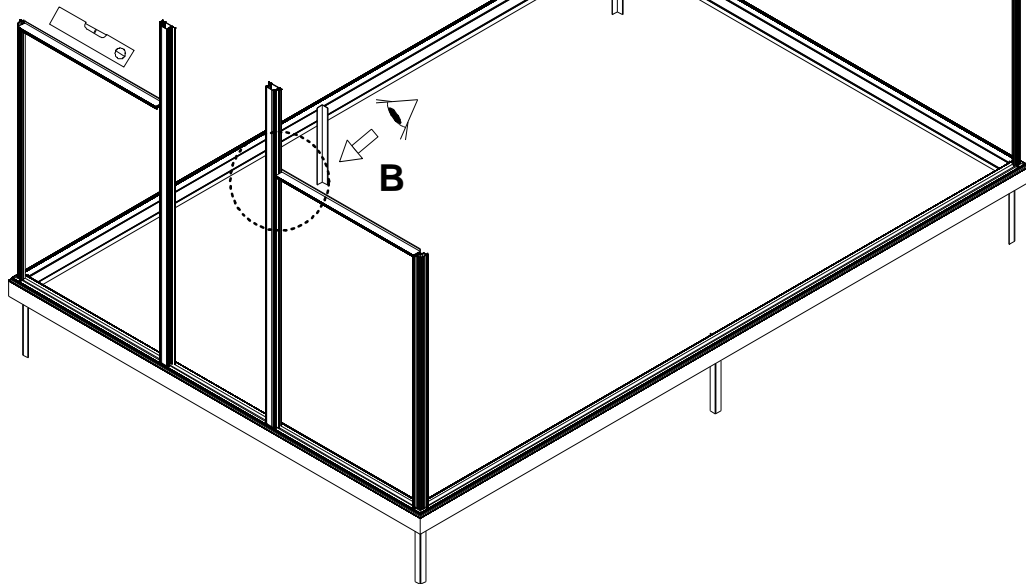

A

B

2,36

3,09

Glass Dimensions Nv Euro-serre **Maxi Extra** **2,36m** **GlassH: 1650**

Glass Size 730mm			Sides		Size Length x Wide		Roof		Size Length x Wide		m ²	m ²
			1650 x 730	1650 x 660	1065 x 620		1250 x 730	825 x 730	420 x 730			
Maxi Extra	2,36m	x 2,36m	9	2	1		4	2	2	13,7	5,5	
Maxi Extra	2,36m	x 3,09m	11	2	1		6	2	2	16,1	7,3	
Maxi Extra	2,36m	x 3,80m	13	2	1		8	2	2	18,5	9,1	
Maxi Extra	2,36m	x 4,57m	15	2	1		9	3	3	20,9	10,9	
Maxi Extra	2,36m	x 5,30m	17	2	1		11	3	3	23,3	12,8	
Maxi Extra	2,36m	x 6,04m	19	2	1		12	4	4	25,7	14,6	
Maxi Extra	2,36m	x 6,77m	21	2	1		14	4	4	28,1	16,4	
Maxi Extra	2,36m	x 7,53m	23	2	1		16	4	4	30,5	18,2	
Maxi Extra	2,36m	x 8,30m	25	2	1		18	4	4	33,0	20,1	

Glass Dimensions Nv Euro-serre **Maxi Extra** **3,09m** **GlassH: 1650**

Glass Size 730mm			Sides		Size Length x Wide		Roof		Size Length x Wide		m ²	m ²
			1650 x 730	1650 x 290	1230 x 620		1650 x 730	825 x 730				
Maxi Extra	3,09m	x 2,36m	12	2	1		5	2		16,2	7,2	
Maxi Extra	3,09m	x 3,09m	14	2	1		6	4		18,6	9,6	
Maxi Extra	3,09m	x 3,80m	16	2	1		8	4		21,0	12,0	
Maxi Extra	3,09m	x 4,57m	18	2	1		9	6		23,4	14,5	
Maxi Extra	3,09m	x 5,30m	20	2	1		11	6		25,8	16,9	
Maxi Extra	3,09m	x 6,04m	22	2	1		12	8		28,2	19,3	
Maxi Extra	3,09m	x 6,77m	24	2	1		14	8		30,6	21,7	
Maxi Extra	3,09m	x 7,53m	26	2	1		16	8		33,0	24,1	
Maxi Extra	3,09m	x 8,30m	28	2	1		18	8		35,4	26,5	