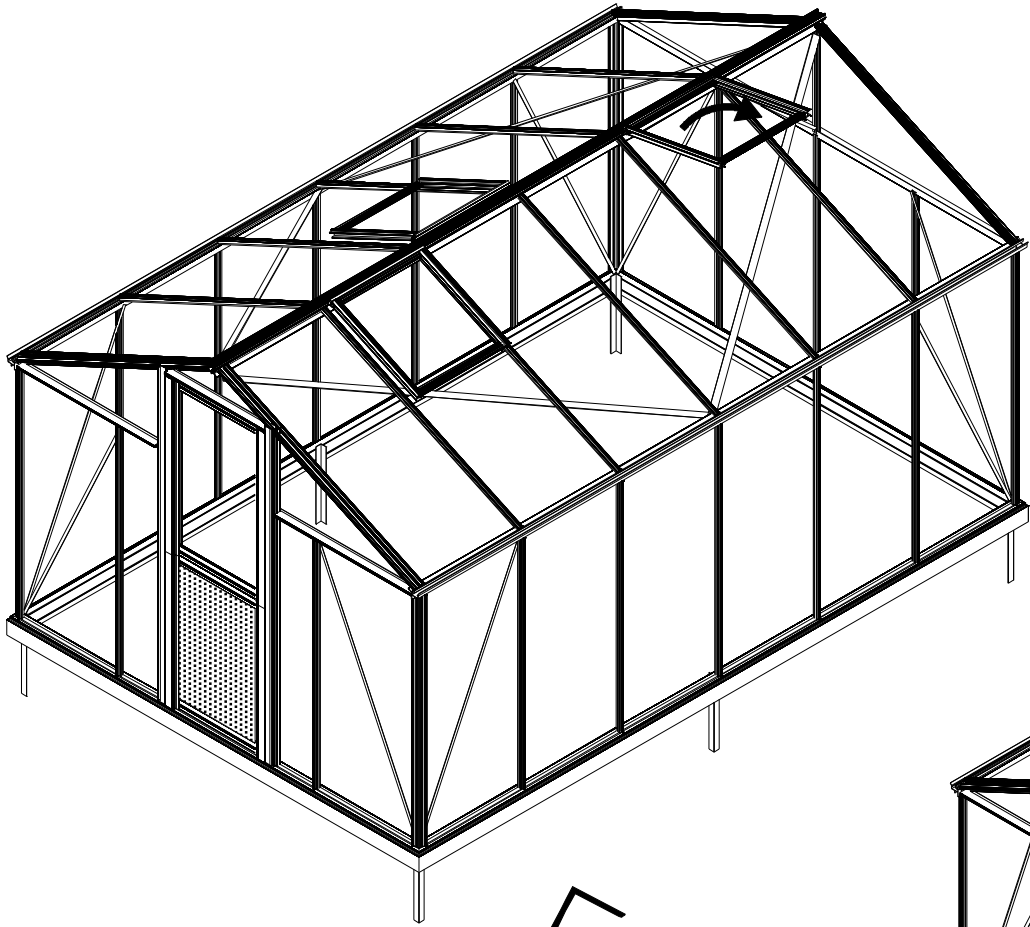

A

B

2,36

3,09

Glass Dimensions Nv Euro-serre **Maxi Extra** **2,36m** **GlassH: 1650**

Glass Size 730mm			Sides		Size Length x Wide		Roof		Size Length x Wide		m ²	m ²
			1650 x 730	1650 x 660	1065 x 620		1250 x 730	825 x 730	420 x 730			
Maxi Extra	2,36m	x 2,36m	9	2	1		4	2	2	13,7	5,5	
Maxi Extra	2,36m	x 3,09m	11	2	1		6	2	2	16,1	7,3	
Maxi Extra	2,36m	x 3,80m	13	2	1		8	2	2	18,5	9,1	
Maxi Extra	2,36m	x 4,57m	15	2	1		9	3	3	20,9	10,9	
Maxi Extra	2,36m	x 5,30m	17	2	1		11	3	3	23,3	12,8	
Maxi Extra	2,36m	x 6,04m	19	2	1		12	4	4	25,7	14,6	
Maxi Extra	2,36m	x 6,77m	21	2	1		14	4	4	28,1	16,4	
Maxi Extra	2,36m	x 7,53m	23	2	1		16	4	4	30,5	18,2	
Maxi Extra	2,36m	x 8,30m	25	2	1		18	4	4	33,0	20,1	

Glass Dimensions Nv Euro-serre **Maxi Extra** **3,09m** **GlassH: 1650**

Glass Size 730mm			Sides		Size Length x Wide		Roof		Size Length x Wide		m ²	m ²
			1650 x 730	1650 x 290	1230 x 620		1650 x 730	825 x 730				
Maxi Extra	3,09m	x 2,36m	12	2	1		5	2		16,2	7,2	
Maxi Extra	3,09m	x 3,09m	14	2	1		6	4		18,6	9,6	
Maxi Extra	3,09m	x 3,80m	16	2	1		8	4		21,0	12,0	
Maxi Extra	3,09m	x 4,57m	18	2	1		9	6		23,4	14,5	
Maxi Extra	3,09m	x 5,30m	20	2	1		11	6		25,8	16,9	
Maxi Extra	3,09m	x 6,04m	22	2	1		12	8		28,2	19,3	
Maxi Extra	3,09m	x 6,77m	24	2	1		14	8		30,6	21,7	
Maxi Extra	3,09m	x 7,53m	26	2	1		16	8		33,0	24,1	
Maxi Extra	3,09m	x 8,30m	28	2	1		18	8		35,4	26,5	