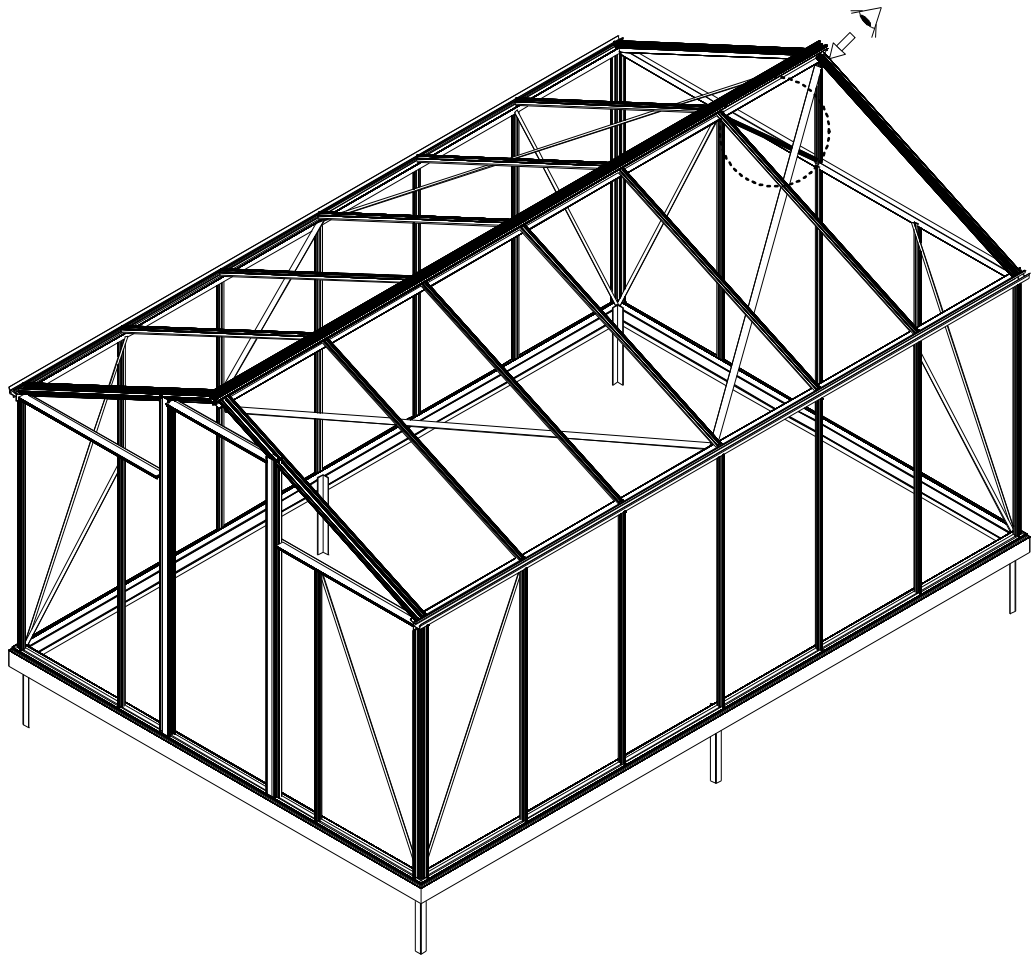

A

B

2,36

3,09

Glass Dimensions Nv Euro-serre **Maxi Extra** **2,36m** **GlassH: 1650**

Glass Size 730mm			Sides		Size Length x Wide		Roof		Size Length x Wide		m ²	m ²
			1650 x 730	1650 x 660	1065 x 620		1250 x 730	825 x 730	420 x 730			
Maxi Extra	2,36m	x 2,36m	9	2	1		4	2	2	13,7	5,5	
Maxi Extra	2,36m	x 3,09m	11	2	1		6	2	2	16,1	7,3	
Maxi Extra	2,36m	x 3,80m	13	2	1		8	2	2	18,5	9,1	
Maxi Extra	2,36m	x 4,57m	15	2	1		9	3	3	20,9	10,9	
Maxi Extra	2,36m	x 5,30m	17	2	1		11	3	3	23,3	12,8	
Maxi Extra	2,36m	x 6,04m	19	2	1		12	4	4	25,7	14,6	
Maxi Extra	2,36m	x 6,77m	21	2	1		14	4	4	28,1	16,4	
Maxi Extra	2,36m	x 7,53m	23	2	1		16	4	4	30,5	18,2	
Maxi Extra	2,36m	x 8,30m	25	2	1		18	4	4	33,0	20,1	

Glass Dimensions Nv Euro-serre **Maxi Extra** **3,09m** **GlassH: 1650**

Glass Size 730mm			Sides		Size Length x Wide		Roof		Size Length x Wide		m ²	m ²
			1650 x 730	1650 x 290	1230 x 620		1650 x 730	825 x 730				
Maxi Extra	3,09m	x 2,36m	12	2	1		5	2		16,2	7,2	
Maxi Extra	3,09m	x 3,09m	14	2	1		6	4		18,6	9,6	
Maxi Extra	3,09m	x 3,80m	16	2	1		8	4		21,0	12,0	
Maxi Extra	3,09m	x 4,57m	18	2	1		9	6		23,4	14,5	
Maxi Extra	3,09m	x 5,30m	20	2	1		11	6		25,8	16,9	
Maxi Extra	3,09m	x 6,04m	22	2	1		12	8		28,2	19,3	
Maxi Extra	3,09m	x 6,77m	24	2	1		14	8		30,6	21,7	
Maxi Extra	3,09m	x 7,53m	26	2	1		16	8		33,0	24,1	
Maxi Extra	3,09m	x 8,30m	28	2	1		18	8		35,4	26,5	