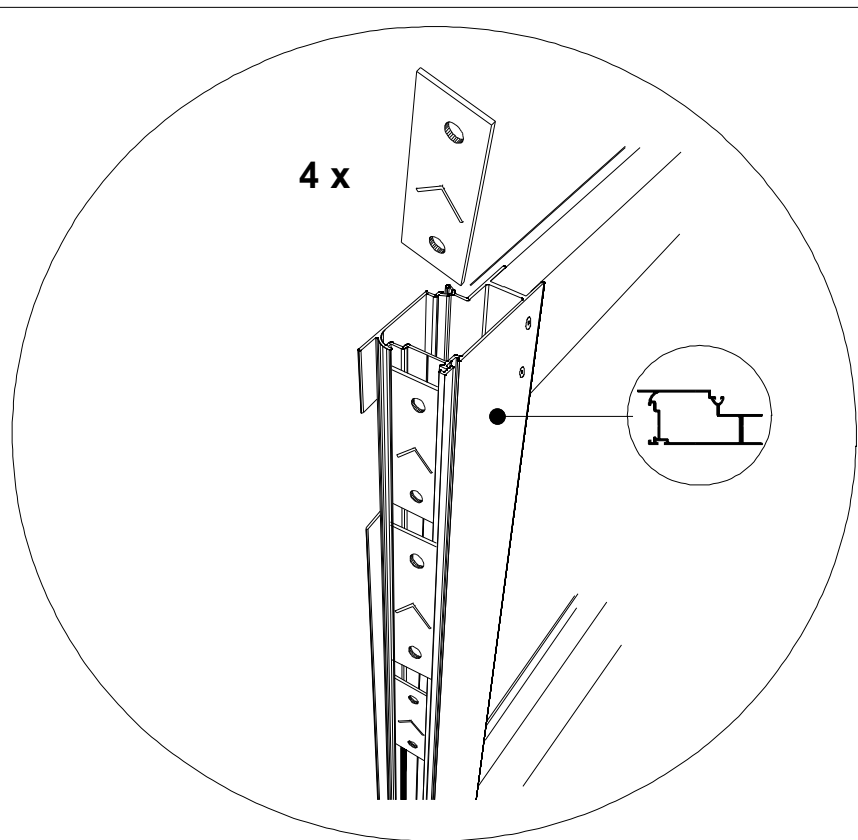

A

B

2,36

3,09

Glass Dimensions Nv Euro-serre **Maxi Extra** **2,36m** **GlassH: 1650**

Glass Size 730mm			Sides		Size Length x Wide		Roof		Size Length x Wide		m ²	m ²
			1650 x 730	1650 x 660	1065 x 620		1250 x 730	825 x 730	420 x 730			
Maxi Extra	2,36m	x 2,36m	9	2	1		4	2	2	13,7	5,5	
Maxi Extra	2,36m	x 3,09m	11	2	1		6	2	2	16,1	7,3	
Maxi Extra	2,36m	x 3,80m	13	2	1		8	2	2	18,5	9,1	
Maxi Extra	2,36m	x 4,57m	15	2	1		9	3	3	20,9	10,9	
Maxi Extra	2,36m	x 5,30m	17	2	1		11	3	3	23,3	12,8	
Maxi Extra	2,36m	x 6,04m	19	2	1		12	4	4	25,7	14,6	
Maxi Extra	2,36m	x 6,77m	21	2	1		14	4	4	28,1	16,4	
Maxi Extra	2,36m	x 7,53m	23	2	1		16	4	4	30,5	18,2	
Maxi Extra	2,36m	x 8,30m	25	2	1		18	4	4	33,0	20,1	

Glass Dimensions Nv Euro-serre **Maxi Extra** **3,09m** **GlassH: 1650**

Glass Size 730mm			Sides		Size Length x Wide		Roof		Size Length x Wide		m ²	m ²
			1650 x 730	1650 x 290	1230 x 620		1650 x 730	825 x 730				
Maxi Extra	3,09m	x 2,36m	12	2	1		5	2		16,2	7,2	
Maxi Extra	3,09m	x 3,09m	14	2	1		6	4		18,6	9,6	
Maxi Extra	3,09m	x 3,80m	16	2	1		8	4		21,0	12,0	
Maxi Extra	3,09m	x 4,57m	18	2	1		9	6		23,4	14,5	
Maxi Extra	3,09m	x 5,30m	20	2	1		11	6		25,8	16,9	
Maxi Extra	3,09m	x 6,04m	22	2	1		12	8		28,2	19,3	
Maxi Extra	3,09m	x 6,77m	24	2	1		14	8		30,6	21,7	
Maxi Extra	3,09m	x 7,53m	26	2	1		16	8		33,0	24,1	
Maxi Extra	3,09m	x 8,30m	28	2	1		18	8		35,4	26,5	