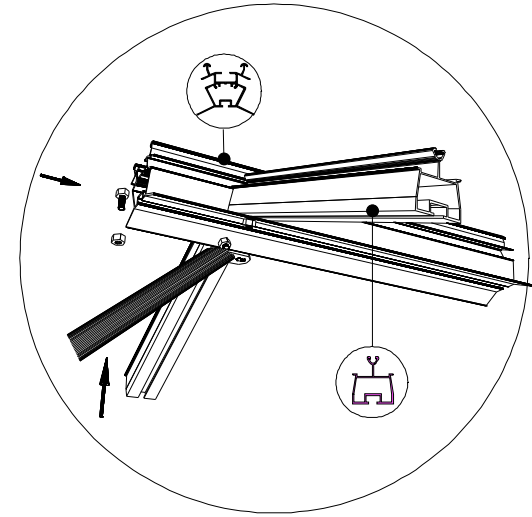

A

B

2,36

3,09

Glass Dimensions Nv Euro-serre **Maxi Extra** **2,36m** **GlassH: 1650**

Glass Size 730mm			Sides		Size Length x Wide		Roof		Size Length x Wide		m ²	m ²
			1650 x 730	1650 x 660	1065 x 620		1250 x 730	825 x 730	420 x 730			
Maxi Extra	2,36m	x 2,36m	9	2	1		4	2	2	13,7	5,5	
Maxi Extra	2,36m	x 3,09m	11	2	1		6	2	2	16,1	7,3	
Maxi Extra	2,36m	x 3,80m	13	2	1		8	2	2	18,5	9,1	
Maxi Extra	2,36m	x 4,57m	15	2	1		9	3	3	20,9	10,9	
Maxi Extra	2,36m	x 5,30m	17	2	1		11	3	3	23,3	12,8	
Maxi Extra	2,36m	x 6,04m	19	2	1		12	4	4	25,7	14,6	
Maxi Extra	2,36m	x 6,77m	21	2	1		14	4	4	28,1	16,4	
Maxi Extra	2,36m	x 7,53m	23	2	1		16	4	4	30,5	18,2	
Maxi Extra	2,36m	x 8,30m	25	2	1		18	4	4	33,0	20,1	

Glass Dimensions Nv Euro-serre **Maxi Extra** **3,09m** **GlassH: 1650**

Glass Size 730mm			Sides		Size Length x Wide		Roof		Size Length x Wide		m ²	m ²
			1650 x 730	1650 x 290	1230 x 620		1650 x 730	825 x 730				
Maxi Extra	3,09m	x 2,36m	12	2	1		5	2		16,2	7,2	
Maxi Extra	3,09m	x 3,09m	14	2	1		6	4		18,6	9,6	
Maxi Extra	3,09m	x 3,80m	16	2	1		8	4		21,0	12,0	
Maxi Extra	3,09m	x 4,57m	18	2	1		9	6		23,4	14,5	
Maxi Extra	3,09m	x 5,30m	20	2	1		11	6		25,8	16,9	
Maxi Extra	3,09m	x 6,04m	22	2	1		12	8		28,2	19,3	
Maxi Extra	3,09m	x 6,77m	24	2	1		14	8		30,6	21,7	
Maxi Extra	3,09m	x 7,53m	26	2	1		16	8		33,0	24,1	
Maxi Extra	3,09m	x 8,30m	28	2	1		18	8		35,4	26,5	