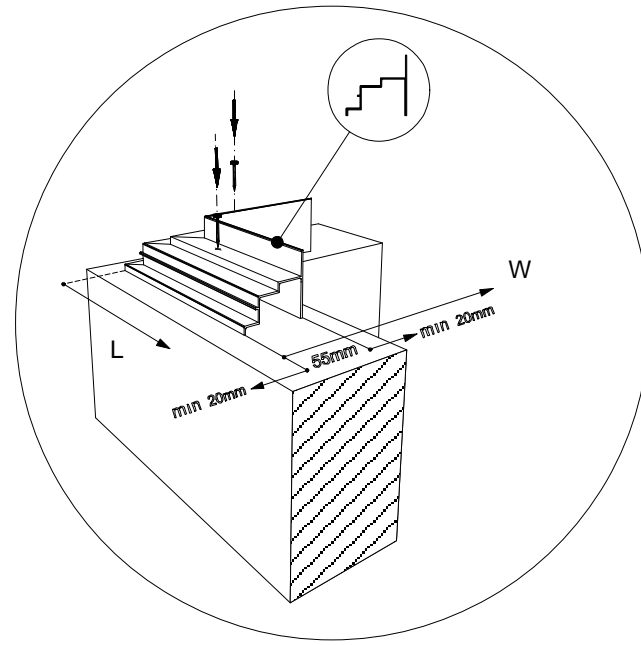

W	L
2351	2351
3088	3088
	3825
	4562
	5299
	6036
	6773
	7510
	8247
	8984