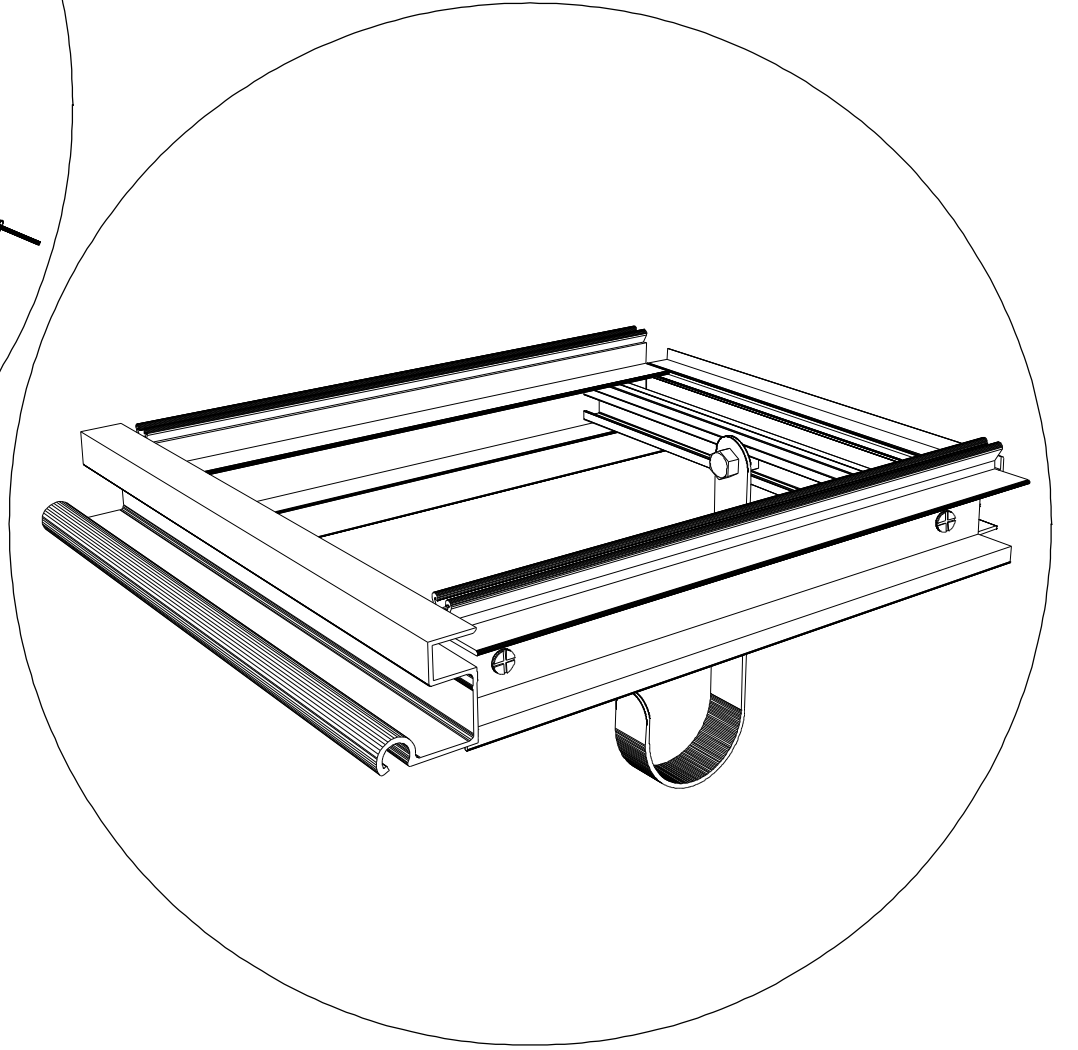

A

B

2,36

3,09

Glass Dimensions Nv Euro-serre **Maxi Extra** **2,36m** **GlassH: 1650**

Glass Size 730mm			Sides		Size Length x Wide		Roof		Size Length x Wide		m ²	m ²
			1650 x 730	1650 x 660	1065 x 620		1250 x 730	825 x 730	420 x 730			
Maxi Extra	2,36m	x 2,36m	9	2	1		4	2	2	13,7	5,5	
Maxi Extra	2,36m	x 3,09m	11	2	1		6	2	2	16,1	7,3	
Maxi Extra	2,36m	x 3,80m	13	2	1		8	2	2	18,5	9,1	
Maxi Extra	2,36m	x 4,57m	15	2	1		9	3	3	20,9	10,9	
Maxi Extra	2,36m	x 5,30m	17	2	1		11	3	3	23,3	12,8	
Maxi Extra	2,36m	x 6,04m	19	2	1		12	4	4	25,7	14,6	
Maxi Extra	2,36m	x 6,77m	21	2	1		14	4	4	28,1	16,4	
Maxi Extra	2,36m	x 7,53m	23	2	1		16	4	4	30,5	18,2	
Maxi Extra	2,36m	x 8,30m	25	2	1		18	4	4	33,0	20,1	

Glass Dimensions Nv Euro-serre **Maxi Extra** **3,09m** **GlassH: 1650**

Glass Size 730mm			Sides		Size Length x Wide		Roof		Size Length x Wide		m ²	m ²
			1650 x 730	1650 x 290	1230 x 620		1650 x 730	825 x 730				
Maxi Extra	3,09m	x 2,36m	12	2	1		5	2		16,2	7,2	
Maxi Extra	3,09m	x 3,09m	14	2	1		6	4		18,6	9,6	
Maxi Extra	3,09m	x 3,80m	16	2	1		8	4		21,0	12,0	
Maxi Extra	3,09m	x 4,57m	18	2	1		9	6		23,4	14,5	
Maxi Extra	3,09m	x 5,30m	20	2	1		11	6		25,8	16,9	
Maxi Extra	3,09m	x 6,04m	22	2	1		12	8		28,2	19,3	
Maxi Extra	3,09m	x 6,77m	24	2	1		14	8		30,6	21,7	
Maxi Extra	3,09m	x 7,53m	26	2	1		16	8		33,0	24,1	
Maxi Extra	3,09m	x 8,30m	28	2	1		18	8		35,4	26,5	