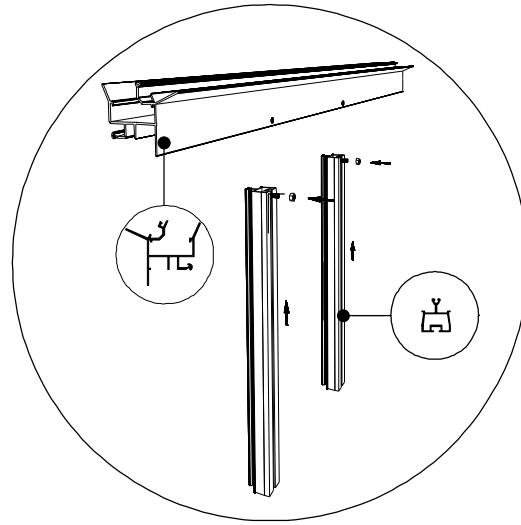

A

B

2,36

3,09

Glass Dimensions Nv Euro-serre **Maxi Extra** **2,36m** **GlassH: 1650**

Glass Size 730mm			Sides		Size Length x Wide		Roof		Size Length x Wide		m ²	m ²
			1650 x 730	1650 x 660	1065 x 620		1250 x 730	825 x 730	420 x 730			
Maxi Extra	2,36m	x 2,36m	9	2	1		4	2	2	13,7	5,5	
Maxi Extra	2,36m	x 3,09m	11	2	1		6	2	2	16,1	7,3	
Maxi Extra	2,36m	x 3,80m	13	2	1		8	2	2	18,5	9,1	
Maxi Extra	2,36m	x 4,57m	15	2	1		9	3	3	20,9	10,9	
Maxi Extra	2,36m	x 5,30m	17	2	1		11	3	3	23,3	12,8	
Maxi Extra	2,36m	x 6,04m	19	2	1		12	4	4	25,7	14,6	
Maxi Extra	2,36m	x 6,77m	21	2	1		14	4	4	28,1	16,4	
Maxi Extra	2,36m	x 7,53m	23	2	1		16	4	4	30,5	18,2	
Maxi Extra	2,36m	x 8,30m	25	2	1		18	4	4	33,0	20,1	

Glass Dimensions Nv Euro-serre **Maxi Extra** **3,09m** **GlassH: 1650**

Glass Size 730mm			Sides		Size Length x Wide		Roof		Size Length x Wide		m ²	m ²
			1650 x 730	1650 x 290	1230 x 620		1650 x 730	825 x 730				
Maxi Extra	3,09m	x 2,36m	12	2	1		5	2		16,2	7,2	
Maxi Extra	3,09m	x 3,09m	14	2	1		6	4		18,6	9,6	
Maxi Extra	3,09m	x 3,80m	16	2	1		8	4		21,0	12,0	
Maxi Extra	3,09m	x 4,57m	18	2	1		9	6		23,4	14,5	
Maxi Extra	3,09m	x 5,30m	20	2	1		11	6		25,8	16,9	
Maxi Extra	3,09m	x 6,04m	22	2	1		12	8		28,2	19,3	
Maxi Extra	3,09m	x 6,77m	24	2	1		14	8		30,6	21,7	
Maxi Extra	3,09m	x 7,53m	26	2	1		16	8		33,0	24,1	
Maxi Extra	3,09m	x 8,30m	28	2	1		18	8		35,4	26,5	