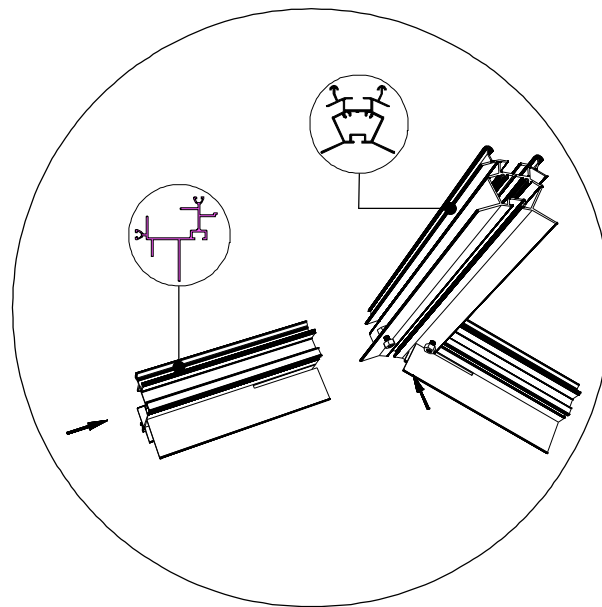

A

B

2,36

3,09

Glass Dimensions Nv Euro-serre **Maxi Extra** **2,36m** **GlassH: 1650**

Glass Size 730mm			Sides		Size Length x Wide		Roof		Size Length x Wide		m ²	m ²
			1650 x 730	1650 x 660	1065 x 620		1250 x 730	825 x 730	420 x 730			
Maxi Extra	2,36m	x 2,36m	9	2	1		4	2	2	13,7	5,5	
Maxi Extra	2,36m	x 3,09m	11	2	1		6	2	2	16,1	7,3	
Maxi Extra	2,36m	x 3,80m	13	2	1		8	2	2	18,5	9,1	
Maxi Extra	2,36m	x 4,57m	15	2	1		9	3	3	20,9	10,9	
Maxi Extra	2,36m	x 5,30m	17	2	1		11	3	3	23,3	12,8	
Maxi Extra	2,36m	x 6,04m	19	2	1		12	4	4	25,7	14,6	
Maxi Extra	2,36m	x 6,77m	21	2	1		14	4	4	28,1	16,4	
Maxi Extra	2,36m	x 7,53m	23	2	1		16	4	4	30,5	18,2	
Maxi Extra	2,36m	x 8,30m	25	2	1		18	4	4	33,0	20,1	

Glass Dimensions Nv Euro-serre **Maxi Extra** **3,09m** **GlassH: 1650**

Glass Size 730mm			Sides		Size Length x Wide		Roof		Size Length x Wide		m ²	m ²
			1650 x 730	1650 x 290	1230 x 620		1650 x 730	825 x 730				
Maxi Extra	3,09m	x 2,36m	12	2	1		5	2		16,2	7,2	
Maxi Extra	3,09m	x 3,09m	14	2	1		6	4		18,6	9,6	
Maxi Extra	3,09m	x 3,80m	16	2	1		8	4		21,0	12,0	
Maxi Extra	3,09m	x 4,57m	18	2	1		9	6		23,4	14,5	
Maxi Extra	3,09m	x 5,30m	20	2	1		11	6		25,8	16,9	
Maxi Extra	3,09m	x 6,04m	22	2	1		12	8		28,2	19,3	
Maxi Extra	3,09m	x 6,77m	24	2	1		14	8		30,6	21,7	
Maxi Extra	3,09m	x 7,53m	26	2	1		16	8		33,0	24,1	
Maxi Extra	3,09m	x 8,30m	28	2	1		18	8		35,4	26,5	