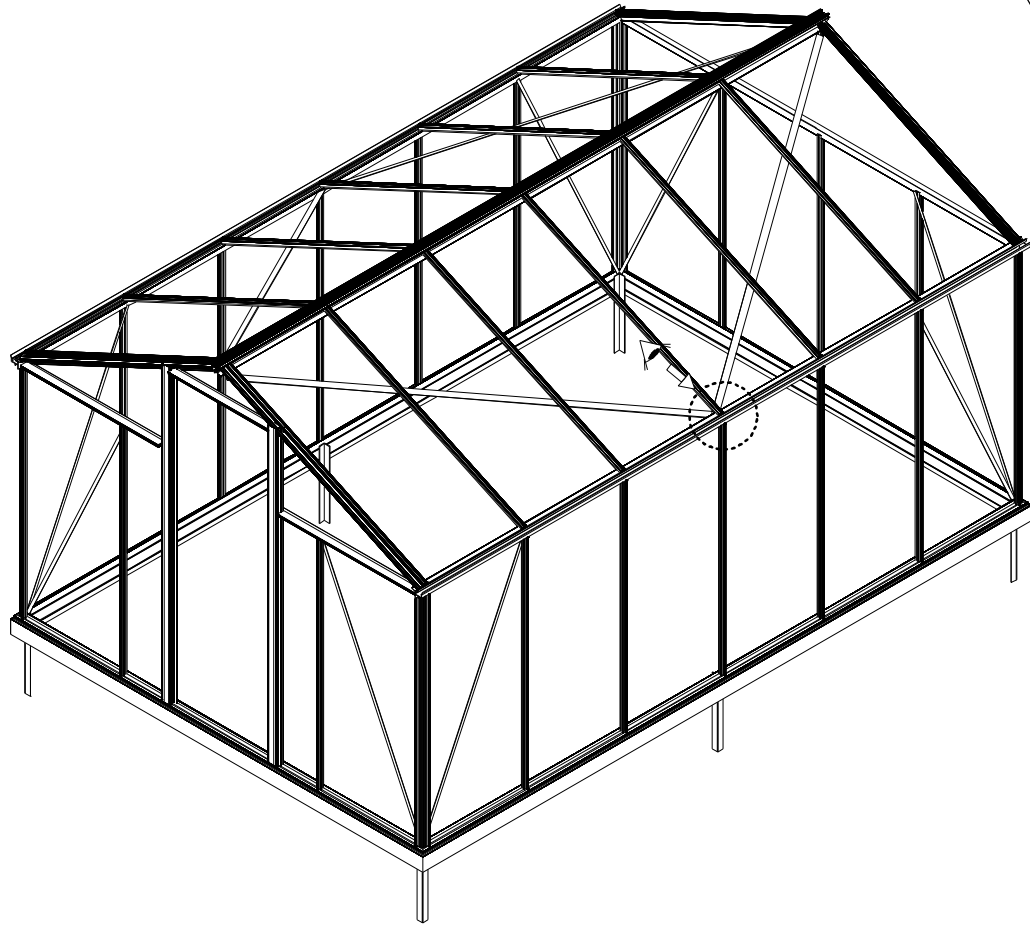

A

B

2,36

3,09

Glass Dimensions Nv Euro-serre **Maxi Extra** **2,36m** **GlassH: 1650**

Glass Size 730mm			Sides		Size Length x Wide		Roof		Size Length x Wide		m ²	m ²
			1650 x 730	1650 x 660	1065 x 620		1250 x 730	825 x 730	420 x 730			
Maxi Extra	2,36m	x 2,36m	9	2	1		4	2	2	13,7	5,5	
Maxi Extra	2,36m	x 3,09m	11	2	1		6	2	2	16,1	7,3	
Maxi Extra	2,36m	x 3,80m	13	2	1		8	2	2	18,5	9,1	
Maxi Extra	2,36m	x 4,57m	15	2	1		9	3	3	20,9	10,9	
Maxi Extra	2,36m	x 5,30m	17	2	1		11	3	3	23,3	12,8	
Maxi Extra	2,36m	x 6,04m	19	2	1		12	4	4	25,7	14,6	
Maxi Extra	2,36m	x 6,77m	21	2	1		14	4	4	28,1	16,4	
Maxi Extra	2,36m	x 7,53m	23	2	1		16	4	4	30,5	18,2	
Maxi Extra	2,36m	x 8,30m	25	2	1		18	4	4	33,0	20,1	

Glass Dimensions Nv Euro-serre **Maxi Extra** **3,09m** **GlassH: 1650**

Glass Size 730mm			Sides		Size Length x Wide		Roof		Size Length x Wide		m ²	m ²
			1650 x 730	1650 x 290	1230 x 620		1650 x 730	825 x 730				
Maxi Extra	3,09m	x 2,36m	12	2	1		5	2		16,2	7,2	
Maxi Extra	3,09m	x 3,09m	14	2	1		6	4		18,6	9,6	
Maxi Extra	3,09m	x 3,80m	16	2	1		8	4		21,0	12,0	
Maxi Extra	3,09m	x 4,57m	18	2	1		9	6		23,4	14,5	
Maxi Extra	3,09m	x 5,30m	20	2	1		11	6		25,8	16,9	
Maxi Extra	3,09m	x 6,04m	22	2	1		12	8		28,2	19,3	
Maxi Extra	3,09m	x 6,77m	24	2	1		14	8		30,6	21,7	
Maxi Extra	3,09m	x 7,53m	26	2	1		16	8		33,0	24,1	
Maxi Extra	3,09m	x 8,30m	28	2	1		18	8		35,4	26,5	