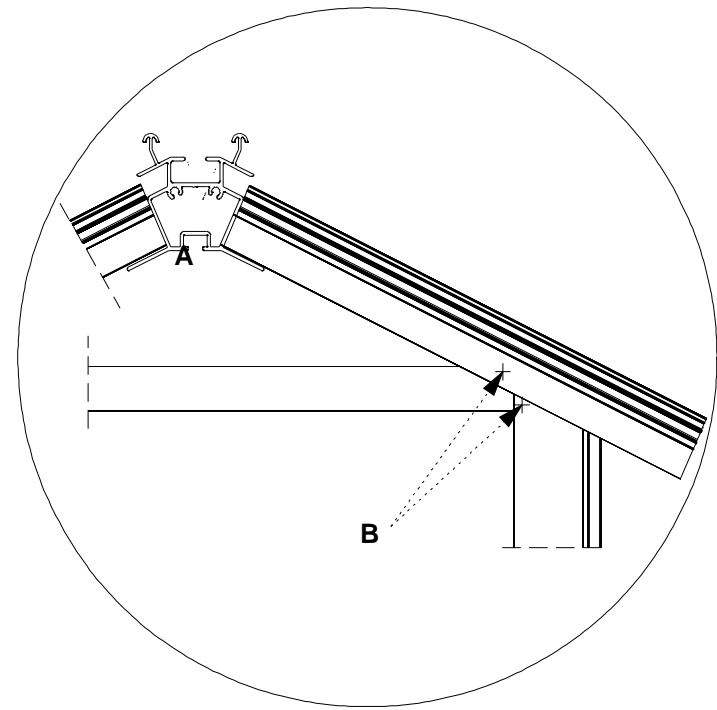

A

B

2,36

3,09

Glass Dimensions Nv Euro-serre **Maxi Extra** **2,36m** **GlassH: 1650**

Glass Size 730mm			Sides		Size Length x Wide		Roof		Size Length x Wide		m ²	m ²
			1650 x 730	1650 x 660	1065 x 620		1250 x 730	825 x 730	420 x 730			
Maxi Extra	2,36m	x 2,36m	9	2	1		4	2	2	13,7	5,5	
Maxi Extra	2,36m	x 3,09m	11	2	1		6	2	2	16,1	7,3	
Maxi Extra	2,36m	x 3,80m	13	2	1		8	2	2	18,5	9,1	
Maxi Extra	2,36m	x 4,57m	15	2	1		9	3	3	20,9	10,9	
Maxi Extra	2,36m	x 5,30m	17	2	1		11	3	3	23,3	12,8	
Maxi Extra	2,36m	x 6,04m	19	2	1		12	4	4	25,7	14,6	
Maxi Extra	2,36m	x 6,77m	21	2	1		14	4	4	28,1	16,4	
Maxi Extra	2,36m	x 7,53m	23	2	1		16	4	4	30,5	18,2	
Maxi Extra	2,36m	x 8,30m	25	2	1		18	4	4	33,0	20,1	

Glass Dimensions Nv Euro-serre **Maxi Extra** **3,09m** **GlassH: 1650**

Glass Size 730mm			Sides		Size Length x Wide		Roof		Size Length x Wide		m ²	m ²
			1650 x 730	1650 x 290	1230 x 620		1650 x 730	825 x 730				
Maxi Extra	3,09m	x 2,36m	12	2	1		5	2		16,2	7,2	
Maxi Extra	3,09m	x 3,09m	14	2	1		6	4		18,6	9,6	
Maxi Extra	3,09m	x 3,80m	16	2	1		8	4		21,0	12,0	
Maxi Extra	3,09m	x 4,57m	18	2	1		9	6		23,4	14,5	
Maxi Extra	3,09m	x 5,30m	20	2	1		11	6		25,8	16,9	
Maxi Extra	3,09m	x 6,04m	22	2	1		12	8		28,2	19,3	
Maxi Extra	3,09m	x 6,77m	24	2	1		14	8		30,6	21,7	
Maxi Extra	3,09m	x 7,53m	26	2	1		16	8		33,0	24,1	
Maxi Extra	3,09m	x 8,30m	28	2	1		18	8		35,4	26,5	