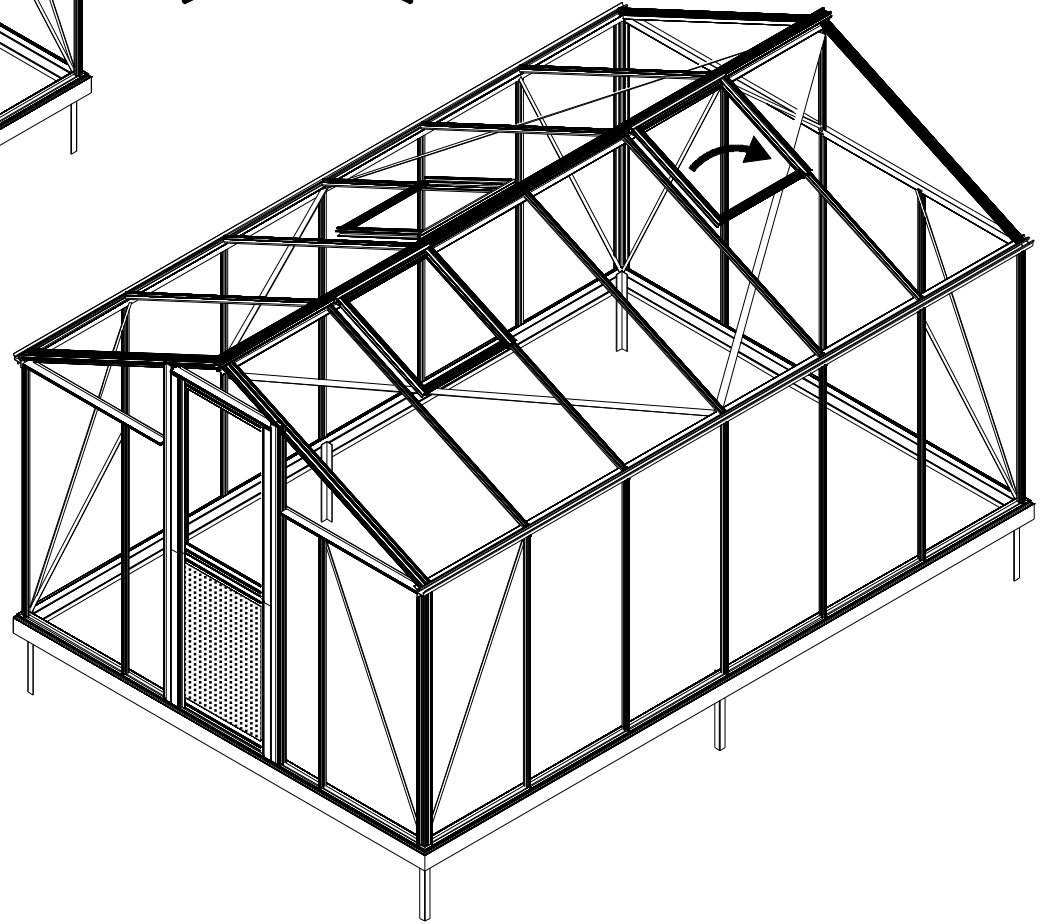

A

B

2,36

3,09

Glass Dimensions Nv Euro-serre **Maxi Extra** **2,36m** **GlassH: 1650**

Glass Size 730mm			Sides		Size Length x Wide		Roof		Size Length x Wide		m ²	m ²
			1650 x 730	1650 x 660	1065 x 620		1250 x 730	825 x 730	420 x 730			
Maxi Extra	2,36m	x 2,36m	9	2	1		4	2	2	13,7	5,5	
Maxi Extra	2,36m	x 3,09m	11	2	1		6	2	2	16,1	7,3	
Maxi Extra	2,36m	x 3,80m	13	2	1		8	2	2	18,5	9,1	
Maxi Extra	2,36m	x 4,57m	15	2	1		9	3	3	20,9	10,9	
Maxi Extra	2,36m	x 5,30m	17	2	1		11	3	3	23,3	12,8	
Maxi Extra	2,36m	x 6,04m	19	2	1		12	4	4	25,7	14,6	
Maxi Extra	2,36m	x 6,77m	21	2	1		14	4	4	28,1	16,4	
Maxi Extra	2,36m	x 7,53m	23	2	1		16	4	4	30,5	18,2	
Maxi Extra	2,36m	x 8,30m	25	2	1		18	4	4	33,0	20,1	

Glass Dimensions Nv Euro-serre **Maxi Extra** **3,09m** **GlassH: 1650**

Glass Size 730mm			Sides		Size Length x Wide		Roof		Size Length x Wide		m ²	m ²
			1650 x 730	1650 x 290	1230 x 620		1650 x 730	825 x 730				
Maxi Extra	3,09m	x 2,36m	12	2	1		5	2		16,2	7,2	
Maxi Extra	3,09m	x 3,09m	14	2	1		6	4		18,6	9,6	
Maxi Extra	3,09m	x 3,80m	16	2	1		8	4		21,0	12,0	
Maxi Extra	3,09m	x 4,57m	18	2	1		9	6		23,4	14,5	
Maxi Extra	3,09m	x 5,30m	20	2	1		11	6		25,8	16,9	
Maxi Extra	3,09m	x 6,04m	22	2	1		12	8		28,2	19,3	
Maxi Extra	3,09m	x 6,77m	24	2	1		14	8		30,6	21,7	
Maxi Extra	3,09m	x 7,53m	26	2	1		16	8		33,0	24,1	
Maxi Extra	3,09m	x 8,30m	28	2	1		18	8		35,4	26,5	