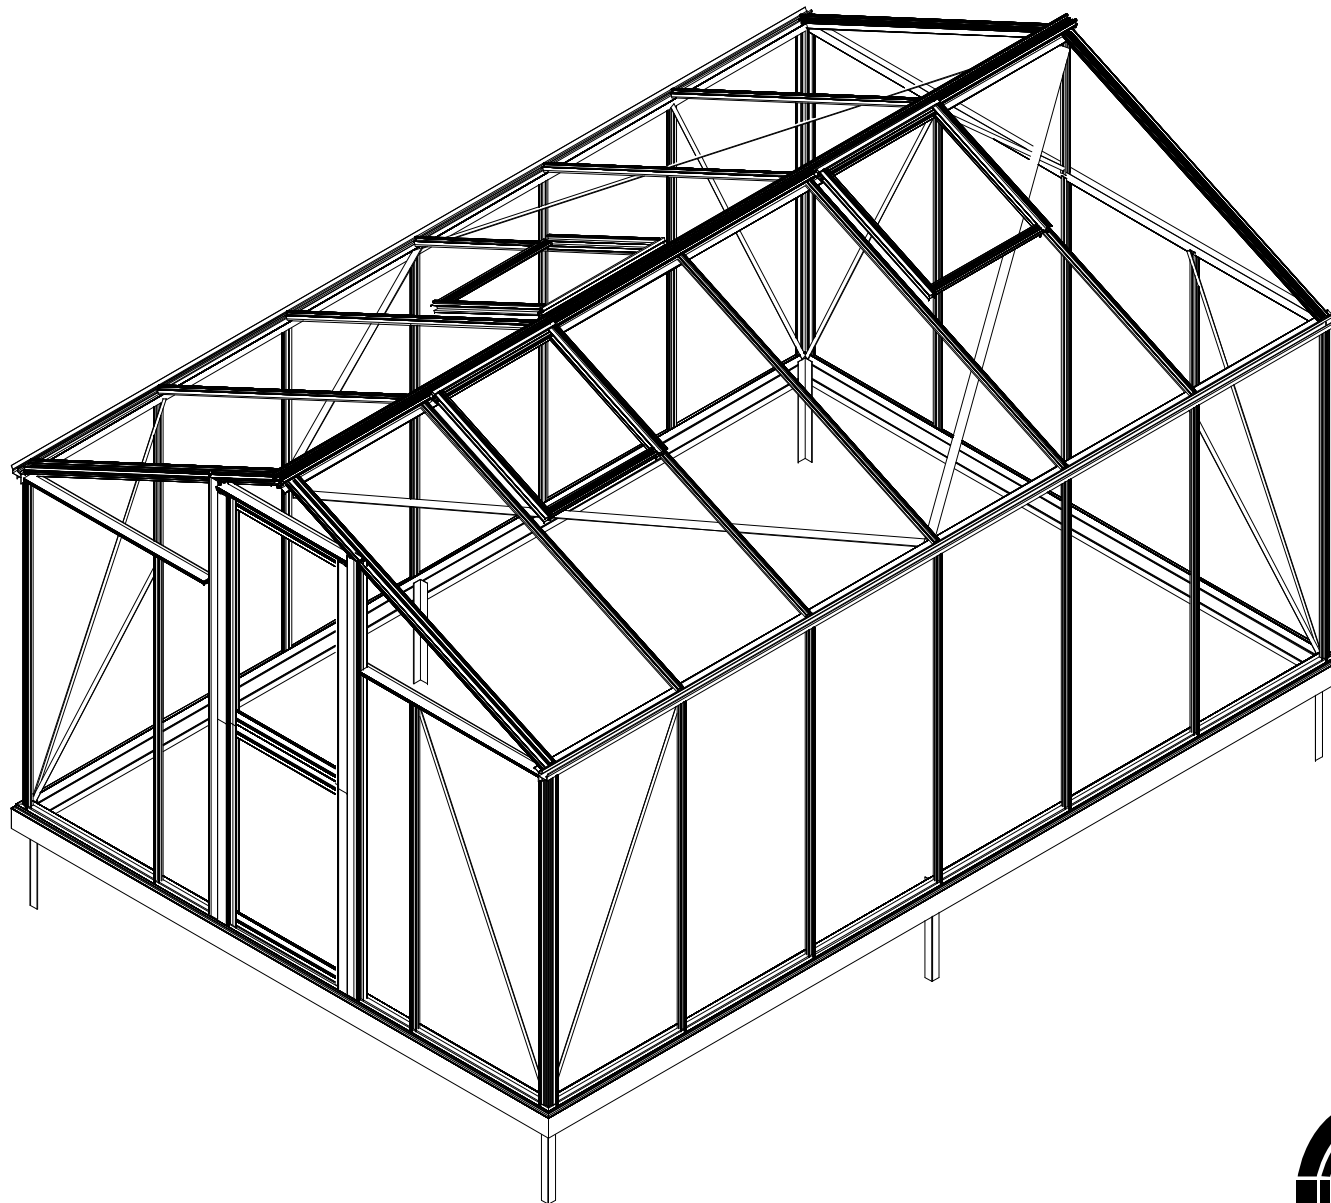

Euro-Maxi-Extra

30-11-2011

euro-serre

W	L
2351	2351
3088	3088
	3825
	4562
	5299
	6036
	6773
	7510
	8247
	8984

A

A

B

B

A

B

2,36

3,09

Glass Dimensions Nv Euro-serre **Maxi Extra** **2,36m** **GlassH: 1650**

Glass Size 730mm			Sides		Size Length x Wide		Roof		Size Length x Wide		m ²	m ²
			1650 x 730	1650 x 660	1065 x 620		1250 x 730	825 x 730	420 x 730			
Maxi Extra	2,36m	x 2,36m	9	2	1		4	2	2	13,7	5,5	
Maxi Extra	2,36m	x 3,09m	11	2	1		6	2	2	16,1	7,3	
Maxi Extra	2,36m	x 3,80m	13	2	1		8	2	2	18,5	9,1	
Maxi Extra	2,36m	x 4,57m	15	2	1		9	3	3	20,9	10,9	
Maxi Extra	2,36m	x 5,30m	17	2	1		11	3	3	23,3	12,8	
Maxi Extra	2,36m	x 6,04m	19	2	1		12	4	4	25,7	14,6	
Maxi Extra	2,36m	x 6,77m	21	2	1		14	4	4	28,1	16,4	
Maxi Extra	2,36m	x 7,53m	23	2	1		16	4	4	30,5	18,2	
Maxi Extra	2,36m	x 8,30m	25	2	1		18	4	4	33,0	20,1	

Glass Dimensions Nv Euro-serre **Maxi Extra** **3,09m** **GlassH: 1650**

Glass Size 730mm			Sides		Size Length x Wide		Roof		Size Length x Wide		m ²	m ²
			1650 x 730	1650 x 290	1230 x 620		1650 x 730	825 x 730				
Maxi Extra	3,09m	x 2,36m	12	2	1		5	2		16,2	7,2	
Maxi Extra	3,09m	x 3,09m	14	2	1		6	4		18,6	9,6	
Maxi Extra	3,09m	x 3,80m	16	2	1		8	4		21,0	12,0	
Maxi Extra	3,09m	x 4,57m	18	2	1		9	6		23,4	14,5	
Maxi Extra	3,09m	x 5,30m	20	2	1		11	6		25,8	16,9	
Maxi Extra	3,09m	x 6,04m	22	2	1		12	8		28,2	19,3	
Maxi Extra	3,09m	x 6,77m	24	2	1		14	8		30,6	21,7	
Maxi Extra	3,09m	x 7,53m	26	2	1		16	8		33,0	24,1	
Maxi Extra	3,09m	x 8,30m	28	2	1		18	8		35,4	26,5	