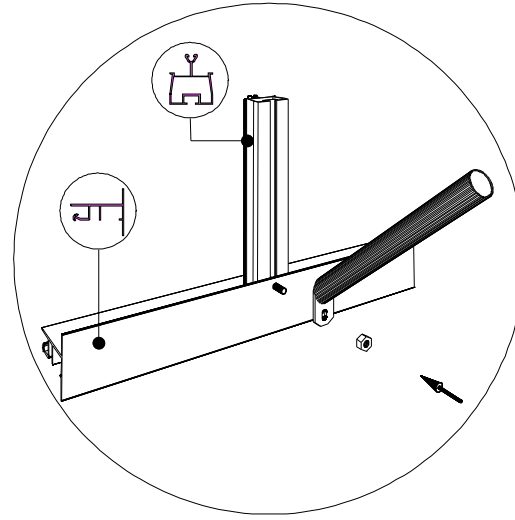

A

B

2,36

3,09

Glass Dimensions Nv Euro-serre **Maxi Extra** **2,36m** **GlassH: 1650**

Glass Size 730mm			Sides		Size Length x Wide		Roof		Size Length x Wide		m ²	m ²
			1650 x 730	1650 x 660	1065 x 620		1250 x 730	825 x 730	420 x 730			
Maxi Extra	2,36m	x 2,36m	9	2	1		4	2	2	13,7	5,5	
Maxi Extra	2,36m	x 3,09m	11	2	1		6	2	2	16,1	7,3	
Maxi Extra	2,36m	x 3,80m	13	2	1		8	2	2	18,5	9,1	
Maxi Extra	2,36m	x 4,57m	15	2	1		9	3	3	20,9	10,9	
Maxi Extra	2,36m	x 5,30m	17	2	1		11	3	3	23,3	12,8	
Maxi Extra	2,36m	x 6,04m	19	2	1		12	4	4	25,7	14,6	
Maxi Extra	2,36m	x 6,77m	21	2	1		14	4	4	28,1	16,4	
Maxi Extra	2,36m	x 7,53m	23	2	1		16	4	4	30,5	18,2	
Maxi Extra	2,36m	x 8,30m	25	2	1		18	4	4	33,0	20,1	

Glass Dimensions Nv Euro-serre **Maxi Extra** **3,09m** **GlassH: 1650**

Glass Size 730mm			Sides		Size Length x Wide		Roof		Size Length x Wide		m ²	m ²
			1650 x 730	1650 x 290	1230 x 620		1650 x 730	825 x 730				
Maxi Extra	3,09m	x 2,36m	12	2	1		5	2		16,2	7,2	
Maxi Extra	3,09m	x 3,09m	14	2	1		6	4		18,6	9,6	
Maxi Extra	3,09m	x 3,80m	16	2	1		8	4		21,0	12,0	
Maxi Extra	3,09m	x 4,57m	18	2	1		9	6		23,4	14,5	
Maxi Extra	3,09m	x 5,30m	20	2	1		11	6		25,8	16,9	
Maxi Extra	3,09m	x 6,04m	22	2	1		12	8		28,2	19,3	
Maxi Extra	3,09m	x 6,77m	24	2	1		14	8		30,6	21,7	
Maxi Extra	3,09m	x 7,53m	26	2	1		16	8		33,0	24,1	
Maxi Extra	3,09m	x 8,30m	28	2	1		18	8		35,4	26,5	