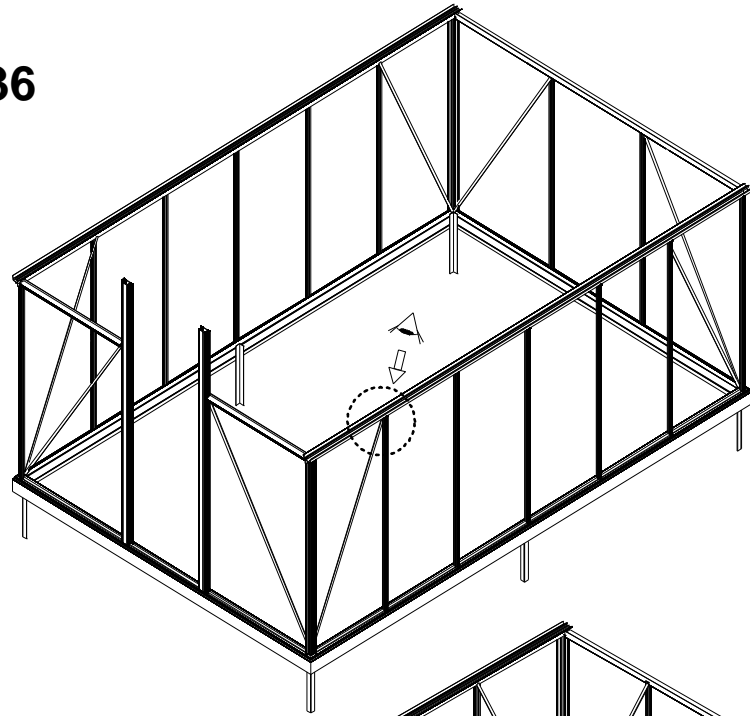

A

B

2,36

3,09

Glass Dimensions Nv Euro-serre **Maxi Extra** **2,36m** **GlassH: 1650**

Glass Size 730mm			Sides		Size Length x Wide		Roof		Size Length x Wide		m ²	m ²
			1650 x 730	1650 x 660	1065 x 620		1250 x 730	825 x 730	420 x 730			
Maxi Extra	2,36m	x 2,36m	9	2	1		4	2	2	13,7	5,5	
Maxi Extra	2,36m	x 3,09m	11	2	1		6	2	2	16,1	7,3	
Maxi Extra	2,36m	x 3,80m	13	2	1		8	2	2	18,5	9,1	
Maxi Extra	2,36m	x 4,57m	15	2	1		9	3	3	20,9	10,9	
Maxi Extra	2,36m	x 5,30m	17	2	1		11	3	3	23,3	12,8	
Maxi Extra	2,36m	x 6,04m	19	2	1		12	4	4	25,7	14,6	
Maxi Extra	2,36m	x 6,77m	21	2	1		14	4	4	28,1	16,4	
Maxi Extra	2,36m	x 7,53m	23	2	1		16	4	4	30,5	18,2	
Maxi Extra	2,36m	x 8,30m	25	2	1		18	4	4	33,0	20,1	

Glass Dimensions Nv Euro-serre **Maxi Extra** **3,09m** **GlassH: 1650**

Glass Size 730mm			Sides		Size Length x Wide		Roof		Size Length x Wide		m ²	m ²
			1650 x 730	1650 x 290	1230 x 620		1650 x 730	825 x 730				
Maxi Extra	3,09m	x 2,36m	12	2	1		5	2		16,2	7,2	
Maxi Extra	3,09m	x 3,09m	14	2	1		6	4		18,6	9,6	
Maxi Extra	3,09m	x 3,80m	16	2	1		8	4		21,0	12,0	
Maxi Extra	3,09m	x 4,57m	18	2	1		9	6		23,4	14,5	
Maxi Extra	3,09m	x 5,30m	20	2	1		11	6		25,8	16,9	
Maxi Extra	3,09m	x 6,04m	22	2	1		12	8		28,2	19,3	
Maxi Extra	3,09m	x 6,77m	24	2	1		14	8		30,6	21,7	
Maxi Extra	3,09m	x 7,53m	26	2	1		16	8		33,0	24,1	
Maxi Extra	3,09m	x 8,30m	28	2	1		18	8		35,4	26,5	