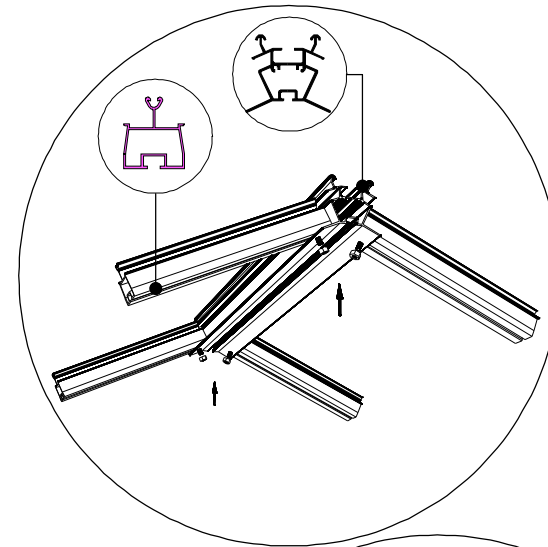

A

B

2,36

3,09

Glass Dimensions Nv Euro-serre **Maxi Extra** **2,36m** **GlassH: 1650**

Glass Size 730mm			Sides		Size Length x Wide		Roof		Size Length x Wide		m ²	m ²
			1650 x 730	1650 x 660	1065 x 620		1250 x 730	825 x 730	420 x 730			
Maxi Extra	2,36m	x 2,36m	9	2	1		4	2	2	13,7	5,5	
Maxi Extra	2,36m	x 3,09m	11	2	1		6	2	2	16,1	7,3	
Maxi Extra	2,36m	x 3,80m	13	2	1		8	2	2	18,5	9,1	
Maxi Extra	2,36m	x 4,57m	15	2	1		9	3	3	20,9	10,9	
Maxi Extra	2,36m	x 5,30m	17	2	1		11	3	3	23,3	12,8	
Maxi Extra	2,36m	x 6,04m	19	2	1		12	4	4	25,7	14,6	
Maxi Extra	2,36m	x 6,77m	21	2	1		14	4	4	28,1	16,4	
Maxi Extra	2,36m	x 7,53m	23	2	1		16	4	4	30,5	18,2	
Maxi Extra	2,36m	x 8,30m	25	2	1		18	4	4	33,0	20,1	

Glass Dimensions Nv Euro-serre **Maxi Extra** **3,09m** **GlassH: 1650**

Glass Size 730mm			Sides		Size Length x Wide		Roof		Size Length x Wide		m ²	m ²
			1650 x 730	1650 x 290	1230 x 620		1650 x 730	825 x 730				
Maxi Extra	3,09m	x 2,36m	12	2	1		5	2		16,2	7,2	
Maxi Extra	3,09m	x 3,09m	14	2	1		6	4		18,6	9,6	
Maxi Extra	3,09m	x 3,80m	16	2	1		8	4		21,0	12,0	
Maxi Extra	3,09m	x 4,57m	18	2	1		9	6		23,4	14,5	
Maxi Extra	3,09m	x 5,30m	20	2	1		11	6		25,8	16,9	
Maxi Extra	3,09m	x 6,04m	22	2	1		12	8		28,2	19,3	
Maxi Extra	3,09m	x 6,77m	24	2	1		14	8		30,6	21,7	
Maxi Extra	3,09m	x 7,53m	26	2	1		16	8		33,0	24,1	
Maxi Extra	3,09m	x 8,30m	28	2	1		18	8		35,4	26,5	