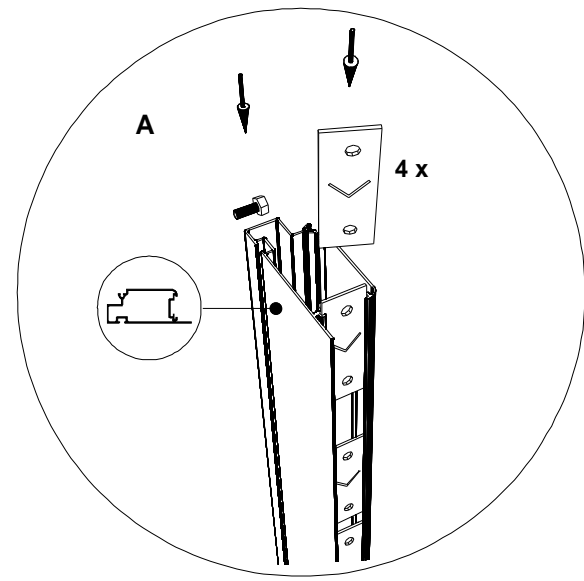

Euro-Maxi-Extra

30-11-2011

euro-serre

W	L
2351	2351
3088	3088
	3825
	4562
	5299
	6036
	6773
	7510
	8247
	8984

A

A

B

B

A

B

2,36

3,09

Glass Dimensions Nv Euro-serre **Maxi Extra** **2,36m** **GlassH: 1650**

Glass Size 730mm			Sides		Size Length x Wide		Roof		Size Length x Wide		m ²	m ²
			1650 x 730	1650 x 660	1065 x 620		1250 x 730	825 x 730	420 x 730			
Maxi Extra	2,36m	x 2,36m	9	2	1		4	2	2	13,7	5,5	
Maxi Extra	2,36m	x 3,09m	11	2	1		6	2	2	16,1	7,3	
Maxi Extra	2,36m	x 3,80m	13	2	1		8	2	2	18,5	9,1	
Maxi Extra	2,36m	x 4,57m	15	2	1		9	3	3	20,9	10,9	
Maxi Extra	2,36m	x 5,30m	17	2	1		11	3	3	23,3	12,8	
Maxi Extra	2,36m	x 6,04m	19	2	1		12	4	4	25,7	14,6	
Maxi Extra	2,36m	x 6,77m	21	2	1		14	4	4	28,1	16,4	
Maxi Extra	2,36m	x 7,53m	23	2	1		16	4	4	30,5	18,2	
Maxi Extra	2,36m	x 8,30m	25	2	1		18	4	4	33,0	20,1	

Glass Dimensions Nv Euro-serre **Maxi Extra** **3,09m** **GlassH: 1650**

Glass Size 730mm			Sides		Size Length x Wide		Roof		Size Length x Wide		m ²	m ²
			1650 x 730	1650 x 290	1230 x 620		1650 x 730	825 x 730				
Maxi Extra	3,09m	x 2,36m	12	2	1		5	2		16,2	7,2	
Maxi Extra	3,09m	x 3,09m	14	2	1		6	4		18,6	9,6	
Maxi Extra	3,09m	x 3,80m	16	2	1		8	4		21,0	12,0	
Maxi Extra	3,09m	x 4,57m	18	2	1		9	6		23,4	14,5	
Maxi Extra	3,09m	x 5,30m	20	2	1		11	6		25,8	16,9	
Maxi Extra	3,09m	x 6,04m	22	2	1		12	8		28,2	19,3	
Maxi Extra	3,09m	x 6,77m	24	2	1		14	8		30,6	21,7	
Maxi Extra	3,09m	x 7,53m	26	2	1		16	8		33,0	24,1	
Maxi Extra	3,09m	x 8,30m	28	2	1		18	8		35,4	26,5	