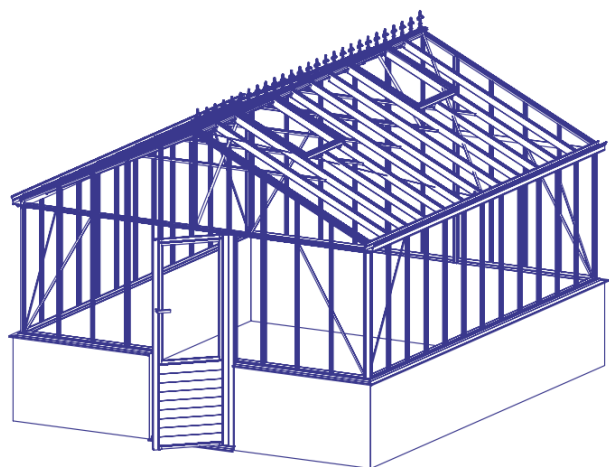

EURO GOTHIC PLUS

- Podmurówka 83cm
- Okna dachowe z mechanizmem SPINDEL
  - Szyby w module 36cm
- Wiktoriańskie zdobienie szczytu

Model	Wymiary	H1	H2	m²	Wyposażenie	Konstrukcja ALU	Malowanie RAL	Pokrycie szkło	Pokrycie szkło + poliwęglan	Pokrycie poliwęglan
Gothic Plus	380cm x 309cm	218cm	306cm	11,7	Pojedyncze drzwi na zawiasach 73cm, 4 okna dachowe	11.410,00 PLN	+ 5.700,00 PLN	+ 4.590,00 PLN	+ 5.600,00 PLN	+ 6.660,00 PLN
Gothic Plus	380cm x 380cm	218cm	306cm	14,4	Pojedyncze drzwi na zawiasach 73cm, 4 okna dachowe	13.850,00 PLN	+ 6.930,00 PLN	+ 5.260,00 PLN	+ 6.420,00 PLN	+ 7.630,00 PLN
Gothic Plus	380cm x 457cm	218cm	306cm	17,4	Pojedyncze drzwi na zawiasach 73cm, 6 okien dachowych	16.530,00 PLN	+ 8.260,00 PLN	+ 5.940,00 PLN	+ 7.250,00 PLN	+ 8.610,00 PLN
Gothic Plus	380cm x 530cm	218cm	306cm	20,1	Pojedyncze drzwi na zawiasach 73cm, 6 okien dachowych	19.040,00 PLN	+ 9.520,00 PLN	+ 6.600,00 PLN	+ 8.050,00 PLN	+ 9.570,00 PLN
Gothic Plus	380cm x 604cm	218cm	306cm	22,9	Pojedyncze drzwi na zawiasach 73cm, 6 okien dachowych	21.610,00 PLN	+ 10.810,00 PLN	+ 7.270,00 PLN	+ 8.870,00 PLN	+ 10.540,00 PLN
Gothic Plus	380cm x 677cm	218cm	306cm	25,7	Pojedyncze drzwi na zawiasach 73cm, 8 okien dachowych	24.120,00 PLN	+ 12.060,00 PLN	+ 7.930,00 PLN	+ 9.670,00 PLN	+ 11.500,00 PLN
Gothic Plus	380cm x 753cm	218cm	306cm	28,6	Pojedyncze drzwi na zawiasach 73cm, 8 okien dachowych	26.760,00 PLN	+ 13.380,00 PLN	+ 8.600,00 PLN	+ 10.490,00 PLN	+ 12.470,00 PLN
Gothic Plus	380cm x 830cm	218cm	306cm	31,5	Pojedyncze drzwi na zawiasach 73cm, 8 okien dachowych	29.440,00 PLN	+ 14.720,00 PLN	+ 9.260,00 PLN	+ 11.300,00 PLN	+ 13.430,00 PLN