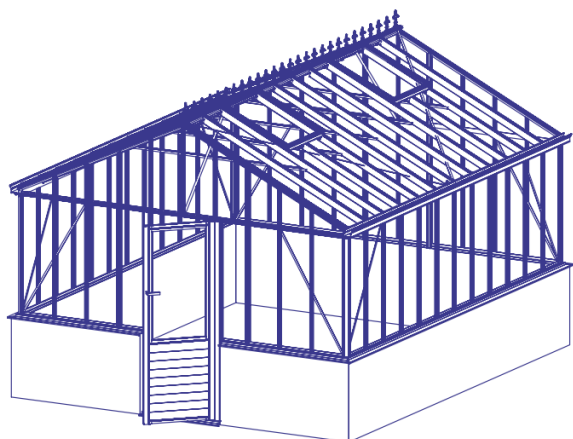

EURO GOTHIC PLUS

- Podmurówka 43cm
- Okna dachowe z mechanizmem SPINDEL
 - Szyby w module 36cm
- Wiktoriańskie zdobienie szczytu

Model	Wymiary	H1	H2	m ²	Wyposażenie	Konstrukcja ALU	Malowanie RAL	Pokrycie szkło	Pokrycie szkło + poliwęglan	Pokrycie poliwęglan
Gothic Plus	380cm x 309cm	218cm	306cm	11,7	Pojedyncze drzwi na zawiasach 73cm, 4 okna dachowe	12.380,00 PLN	+ 6.190,00 PLN	+ 5.300,00 PLN	+ 6.470,00 PLN	+ 7.690,00 PLN
Gothic Plus	380cm x 380cm	218cm	306cm	14,4	Pojedyncze drzwi na zawiasach 73cm, 4 okna dachowe	15.040,00 PLN	+ 7.520,00 PLN	+ 6.040,00 PLN	+ 7.370,00 PLN	+ 8.760,00 PLN
Gothic Plus	380cm x 457cm	218cm	306cm	17,4	Pojedyncze drzwi na zawiasach 73cm, 6 okien dachowych	17.940,00 PLN	+ 8.970,00 PLN	+ 6.800,00 PLN	+ 8.300,00 PLN	+ 9.860,00 PLN
Gothic Plus	380cm x 530cm	218cm	306cm	20,1	Pojedyncze drzwi na zawiasach 73cm, 6 okien dachowych	20.660,00 PLN	+ 10.330,00 PLN	+ 7.540,00 PLN	+ 9.200,00 PLN	+ 10.930,00 PLN
Gothic Plus	380cm x 604cm	218cm	306cm	22,9	Pojedyncze drzwi na zawiasach 73cm, 6 okien dachowych	23.450,00 PLN	+ 11.730,00 PLN	+ 8.300,00 PLN	+ 10.120,00 PLN	+ 12.040,00 PLN
Gothic Plus	380cm x 677cm	218cm	306cm	25,7	Pojedyncze drzwi na zawiasach 73cm, 8 okien dachowych	26.170,00 PLN	+ 13.090,00 PLN	+ 9.030,00 PLN	+ 11.010,00 PLN	+ 13.090,00 PLN
Gothic Plus	380cm x 753cm	218cm	306cm	28,6	Pojedyncze drzwi na zawiasach 73cm, 8 okien dachowych	29.040,00 PLN	+ 14.520,00 PLN	+ 9.780,00 PLN	+ 11.930,00 PLN	+ 14.180,00 PLN
Gothic Plus	380cm x 830cm	218cm	306cm	31,5	Pojedyncze drzwi na zawiasach 73cm, 8 okien dachowych	31.950,00 PLN	+ 15.970,00 PLN	+ 10.520,00 PLN	+ 12.840,00 PLN	+ 15.250,00 PLN