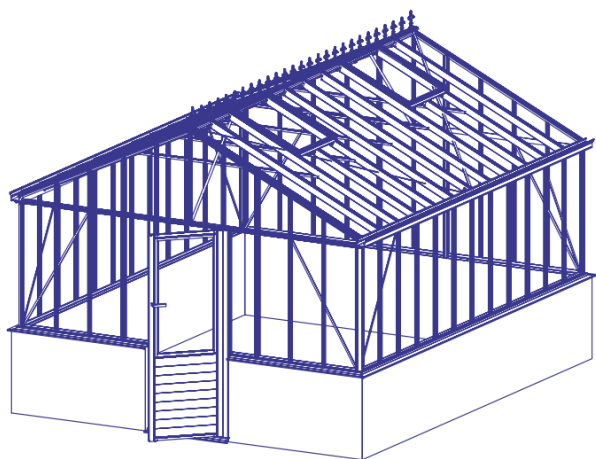

EURO GOTHIC PLUS

- Podmurówka 43cm
- Okna dachowe z mechanizmem SPINDEL
  - Szyby w module 36cm
- Wiktoriańskie zdobienie szczytu

Model	Wymiary	H1	H2	m²	Wyposażenie	Konstrukcja ALU	Malowanie RAL	Pokrycie szkło	Pokrycie szkło + poliwęglan	Pokrycie poliwęglan
Gothic Plus	457cm x 309cm	218cm	328cm	14,1	Pojedyncze drzwi na zawiasach 73cm, 4 okna dachowe	15.040,00 PLN	+ 7.520,00 PLN	+ 6.280,00 PLN	+ 7.660,00 PLN	+ 9.110,00 PLN
Gothic Plus	457cm x 380cm	218cm	328cm	17,4	Pojedyncze drzwi na zawiasach 73cm, 4 okna dachowe	18.130,00 PLN	+ 9.060,00 PLN	+ 7.120,00 PLN	+ 8.680,00 PLN	+ 10.320,00 PLN
Gothic Plus	457cm x 457cm	218cm	328cm	20,9	Pojedyncze drzwi na zawiasach 73cm, 6 okien dachowych	22.760,00 PLN	+ 11.380,00 PLN	+ 7.940,00 PLN	+ 9.690,00 PLN	+ 11.510,00 PLN
Gothic Plus	457cm x 530cm	218cm	328cm	24,2	Pojedyncze drzwi na zawiasach 73cm, 6 okien dachowych	25.830,00 PLN	+ 12.920,00 PLN	+ 8.780,00 PLN	+ 10.720,00 PLN	+ 12.730,00 PLN
Gothic Plus	457cm x 604cm	218cm	328cm	27,6	Pojedyncze drzwi na zawiasach 73cm, 6 okien dachowych	28.390,00 PLN	+ 14.190,00 PLN	+ 9.610,00 PLN	+ 11.720,00 PLN	+ 13.930,00 PLN
Gothic Plus	457cm x 677cm	218cm	328cm	30,9	Pojedyncze drzwi na zawiasach 73cm, 8 okien dachowych	32.840,00 PLN	+ 16.420,00 PLN	+ 10.450,00 PLN	+ 12.750,00 PLN	+ 15.150,00 PLN
Gothic Plus	457cm x 753cm	218cm	328cm	34,4	Pojedyncze drzwi na zawiasach 73cm, 8 okien dachowych	36.010,00 PLN	+ 18.010,00 PLN	+ 11.290,00 PLN	+ 13.770,00 PLN	+ 16.370,00 PLN
Gothic Plus	457cm x 830cm	218cm	328cm	37,9	Pojedyncze drzwi na zawiasach 73cm, 8 okien dachowych	38.450,00 PLN	+ 19.220,00 PLN	+ 12.130,00 PLN	+ 14.800,00 PLN	+ 17.590,00 PLN