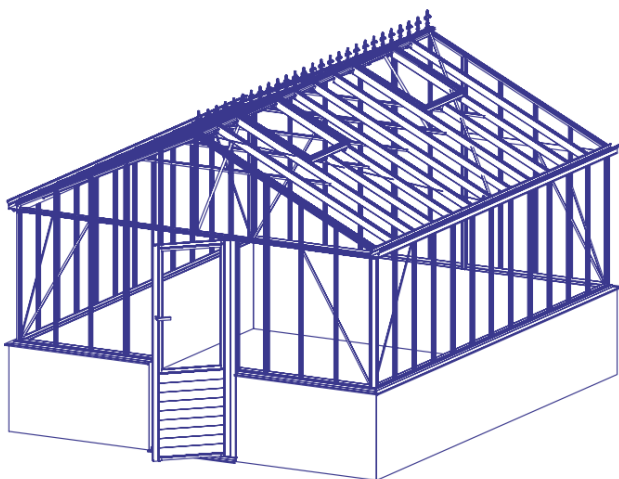

EURO GOTHIC PLUS

- Podmurówka 83cm
- Okna dachowe z mechanizmem SPINDEL
  - Szyby w module 36cm
- Wiktoriańskie zdobienie szczytu
- Słupy wzmacniające *=1, **=2

Model	Wymiary	H1	H2	m²	Wyposażenie	Konstrukcja ALU	Malowanie RAL	Pokrycie szkło	Pokrycie szkło + poliwęglan	Pokrycie poliwęglan
Gothic Plus	604cm x 309cm	218cm	358cm	18,7	Pojedyncze drzwi na zawiasach 73cm, 4 okna dachowe	18.320,00 PLN	+ 9.160,00 PLN	+ 8.690,00 PLN	+ 10.610,00 PLN	+ 12.600,00 PLN
Gothic Plus	604cm x 380cm	218cm	358cm	22,9	Pojedyncze drzwi na zawiasach 73cm, 4 okna dachowe	21.480,00 PLN	+ 10.740,00 PLN	+ 9.900,00 PLN	+ 12.080,00 PLN	+ 14.360,00 PLN
Gothic Plus	604cm x 457cm*	218cm	358cm	27,6	Pojedyncze drzwi na zawiasach 73cm, 6 okien dachowych	29.500,00 PLN	+ 14.750,00 PLN	+ 11.110,00 PLN	+ 13.550,00 PLN	+ 16.110,00 PLN
Gothic Plus	604cm x 530cm*	218cm	358cm	32	Pojedyncze drzwi na zawiasach 73cm, 6 okien dachowych	31.810,00 PLN	+ 15.910,00 PLN	+ 12.290,00 PLN	+ 15.000,00 PLN	+ 17.820,00 PLN
Gothic Plus	604cm x 604cm*	218cm	358cm	36,5	Pojedyncze drzwi na zawiasach 73cm, 6 okien dachowych	34.070,00 PLN	+ 17.030,00 PLN	+ 13.500,00 PLN	+ 16.470,00 PLN	+ 19.580,00 PLN
Gothic Plus	604cm x 677cm*	218cm	358cm	40,9	Pojedyncze drzwi na zawiasach 73cm, 8 okien dachowych	40.190,00 PLN	+ 20.100,00 PLN	+ 14.690,00 PLN	+ 17.920,00 PLN	+ 21.300,00 PLN
Gothic Plus	604cm x 753cm**	218cm	358cm	45,5	Pojedyncze drzwi na zawiasach 73cm, 8 okien dachowych	46.560,00 PLN	+ 23.280,00 PLN	+ 15.890,00 PLN	+ 19.390,00 PLN	+ 23.040,00 PLN
Gothic Plus	604cm x 830cm**	218cm	358cm	50,1	Pojedyncze drzwi na zawiasach 73cm, 8 okien dachowych	49.630,00 PLN	+ 24.820,00 PLN	+ 17.080,00 PLN	+ 20.840,00 PLN	+ 24.770,00 PLN