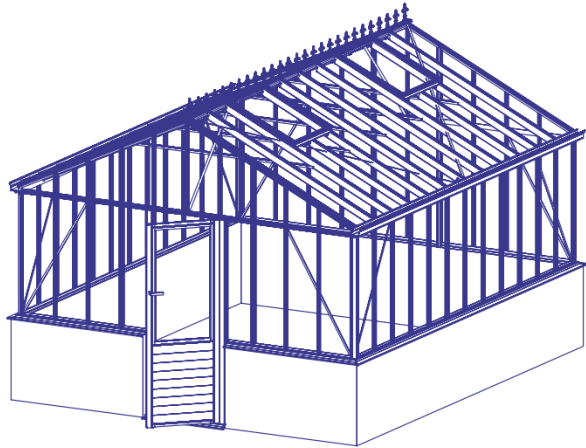

EURO GOTHIC PLUS

- Podmurówka 43cm
- Okna dachowe z mechanizmem SPINDEL
  - Szyby w module 36cm
- Wiktoriańskie zdobienie szczytu
- Słupy wzmacniające *=1, **=2

Model	Wymiary	H1	H2	m²	Wyposażenie	Konstrukcja ALU	Malowanie RAL	Pokrycie szkło	Pokrycie szkło + poliwęglan	Pokrycie poliwęglan
Gothic Plus	530cm x 309cm	218cm	343cm	16,4	Pojedyncze drzwi na zawiasach 73cm, 4 okna dachowe	17.170,00 PLN	+ 8.580,00 PLN	+ 8.070,00 PLN	+ 9.850,00 PLN	+ 11.700,00 PLN
Gothic Plus	530cm x 380cm	218cm	343cm	20,1	Pojedyncze drzwi na zawiasach 73cm, 4 okna dachowe	20.060,00 PLN	+ 10.030,00 PLN	+ 9.190,00 PLN	+ 11.210,00 PLN	+ 13.330,00 PLN
Gothic Plus	530cm x 457cm*	218cm	343cm	24,2	Pojedyncze drzwi na zawiasach 73cm, 6 okien dachowych	28.640,00 PLN	+ 14.320,00 PLN	+ 10.320,00 PLN	+ 12.590,00 PLN	+ 14.960,00 PLN
Gothic Plus	530cm x 530cm*	218cm	343cm	28,1	Pojedyncze drzwi na zawiasach 73cm, 6 okien dachowych	31.490,00 PLN	+ 15.750,00 PLN	+ 11.440,00 PLN	+ 13.960,00 PLN	+ 16.590,00 PLN
Gothic Plus	530cm x 604cm*	218cm	343cm	32	Pojedyncze drzwi na zawiasach 73cm, 6 okien dachowych	35.840,00 PLN	+ 17.920,00 PLN	+ 12.560,00 PLN	+ 15.320,00 PLN	+ 18.210,00 PLN
Gothic Plus	530cm x 677cm*	218cm	343cm	35,9	Pojedyncze drzwi na zawiasach 73cm, 8 okien dachowych	40.770,00 PLN	+ 20.380,00 PLN	+ 13.690,00 PLN	+ 16.700,00 PLN	+ 19.850,00 PLN
Gothic Plus	530cm x 753cm**	218cm	343cm	39,9	Pojedyncze drzwi na zawiasach 73cm, 8 okien dachowych	49.100,00 PLN	+ 24.550,00 PLN	+ 14.820,00 PLN	+ 18.080,00 PLN	+ 21.490,00 PLN
Gothic Plus	530cm x 830cm**	218cm	343cm	44	Pojedyncze drzwi na zawiasach 73cm, 8 okien dachowych	50.780,00 PLN	+ 25.390,00 PLN	+ 15.960,00 PLN	+ 19.470,00 PLN	+ 23.140,00 PLN