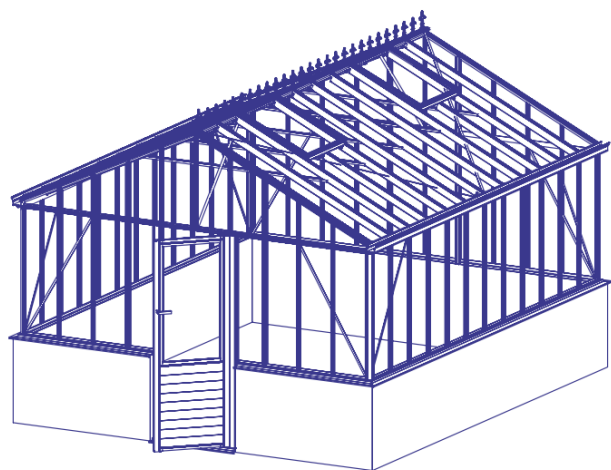

EURO GOTHIC PLUS

- Podmurówka 43cm
- Okna dachowe z mechanizmem SPINDEL
  - Szyby w module 36cm
- Wiktoriańskie zdobienie szczytu
- Słupy wzmacniające *=1, **=2

Model	Wymiary	H1	H2	m²	Wyposażenie	Konstrukcja ALU	Malowanie RAL	Pokrycie szkło	Pokrycie szkło + poliwęglan	Pokrycie poliwęglan
Gothic Plus	604cm x 309cm	218cm	358cm	18,7	Pojedyncze drzwi na zawiasach 73cm, 4 okna dachowe	19.870,00 PLN	+ 9.930,00 PLN	+ 9.180,00 PLN	+ 11.200,00 PLN	+ 13.310,00 PLN
Gothic Plus	604cm x 380cm	218cm	358cm	22,9	Pojedyncze drzwi na zawiasach 73cm, 4 okna dachowe	23.350,00 PLN	+ 11.680,00 PLN	+ 10.430,00 PLN	+ 12.730,00 PLN	+ 15.120,00 PLN
Gothic Plus	604cm x 457cm*	218cm	358cm	27,6	Pojedyncze drzwi na zawiasach 73cm, 6 okien dachowych	31.740,00 PLN	+ 15.870,00 PLN	+ 11.670,00 PLN	+ 14.230,00 PLN	+ 16.920,00 PLN
Gothic Plus	604cm x 530cm*	218cm	358cm	32	Pojedyncze drzwi na zawiasach 73cm, 6 okien dachowych	34.300,00 PLN	+ 17.150,00 PLN	+ 12.900,00 PLN	+ 15.730,00 PLN	+ 18.710,00 PLN
Gothic Plus	604cm x 604cm*	218cm	358cm	36,5	Pojedyncze drzwi na zawiasach 73cm, 6 okien dachowych	36.740,00 PLN	+ 18.370,00 PLN	+ 14.140,00 PLN	+ 17.250,00 PLN	+ 20.500,00 PLN
Gothic Plus	604cm x 677cm*	218cm	358cm	40,9	Pojedyncze drzwi na zawiasach 73cm, 8 okien dachowych	43.300,00 PLN	+ 21.650,00 PLN	+ 15.370,00 PLN	+ 18.750,00 PLN	+ 22.290,00 PLN
Gothic Plus	604cm x 753cm**	218cm	358cm	45,5	Pojedyncze drzwi na zawiasach 73cm, 8 okien dachowych	50.050,00 PLN	+ 25.020,00 PLN	+ 16.620,00 PLN	+ 20.280,00 PLN	+ 24.100,00 PLN
Gothic Plus	604cm x 830cm**	218cm	358cm	50,1	Pojedyncze drzwi na zawiasach 73cm, 8 okien dachowych	53.380,00 PLN	+ 26.690,00 PLN	+ 17.840,00 PLN	+ 21.760,00 PLN	+ 25.870,00 PLN