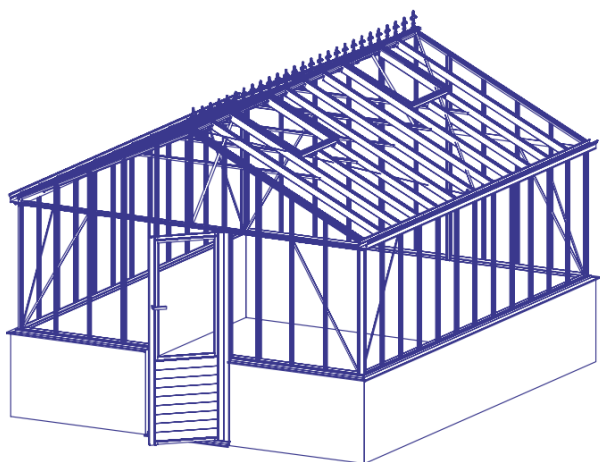

EURO GOTHIC PLUS

- Podmurówka 63cm
- Okna dachowe z mechanizmem SPINDEL
  - Szyby w module 36cm
- Wiktoriańskie zdobienie szczytu
- Słupy wzmacniające *=1, **=2

Model	Wymiary	H1	H2	m²	Wyposażenie	Konstrukcja ALU	Malowanie RAL	Pokrycie szkło	Pokrycie szkło + poliwęglan	Pokrycie poliwęglan
Gothic Plus	604cm x 309cm	218cm	358cm	18,7	Pojedyncze drzwi na zawiasach 73cm, 4 okna dachowe	19.170,00 PLN	+ 9.580,00 PLN	+ 8.690,00 PLN	+ 10.610,00 PLN	+ 12.600,00 PLN
Gothic Plus	604cm x 380cm	218cm	358cm	22,9	Pojedyncze drzwi na zawiasach 73cm, 4 okna dachowe	22.510,00 PLN	+ 11.250,00 PLN	+ 9.900,00 PLN	+ 12.080,00 PLN	+ 14.360,00 PLN
Gothic Plus	604cm x 457cm*	218cm	358cm	27,6	Pojedyncze drzwi na zawiasach 73cm, 6 okien dachowych	30.860,00 PLN	+ 15.430,00 PLN	+ 11.110,00 PLN	+ 13.550,00 PLN	+ 16.110,00 PLN
Gothic Plus	604cm x 530cm*	218cm	358cm	32	Pojedyncze drzwi na zawiasach 73cm, 6 okien dachowych	33.310,00 PLN	+ 16.660,00 PLN	+ 12.290,00 PLN	+ 14.500,00 PLN	+ 17.820,00 PLN
Gothic Plus	604cm x 604cm*	218cm	358cm	36,5	Pojedyncze drzwi na zawiasach 73cm, 6 okien dachowych	35.670,00 PLN	+ 17.830,00 PLN	+ 13.500,00 PLN	+ 16.470,00 PLN	+ 19.580,00 PLN
Gothic Plus	604cm x 677cm*	218cm	358cm	40,9	Pojedyncze drzwi na zawiasach 73cm, 8 okien dachowych	42.030,00 PLN	+ 21.020,00 PLN	+ 14.690,00 PLN	+ 17.920,00 PLN	+ 21.300,00 PLN
Gothic Plus	604cm x 753cm**	218cm	358cm	45,5	Pojedyncze drzwi na zawiasach 73cm, 8 okien dachowych	48.740,00 PLN	+ 24.370,00 PLN	+ 15.890,00 PLN	+ 19.390,00 PLN	+ 23.040,00 PLN
Gothic Plus	604cm x 830cm**	218cm	358cm	50,1	Pojedyncze drzwi na zawiasach 73cm, 8 okien dachowych	51.960,00 PLN	+ 25.980,00 PLN	+ 17.080,00 PLN	+ 20.840,00 PLN	+ 24.770,00 PLN