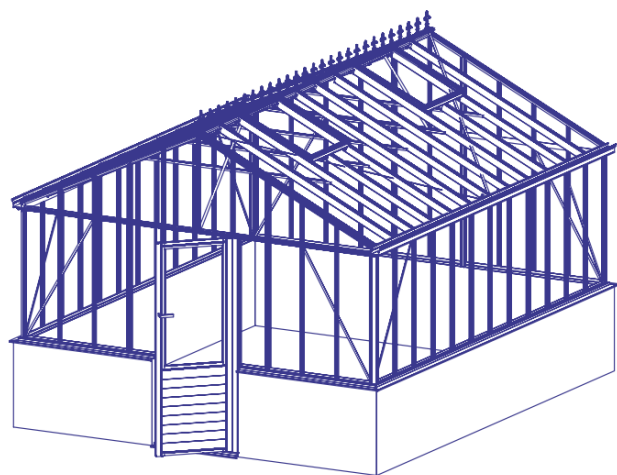

EURO GOTHIC PLUS

- Podmurówka 63cm
- Okna dachowe z mechanizmem SPINDEL
  - Szyby w module 36cm
- Wiktoriańskie zdobienie szczytu
- Słupy wzmacniające *=1, **=2

Model	Wymiary	H1	H2	m²	Wyposażenie	Konstrukcja ALU	Malowanie RAL	Pokrycie szkło	Pokrycie szkło + poliwęglan	Pokrycie poliwęglan
Gothic Plus	530cm x 309cm	218cm	343cm	16,4	Pojedyncze drzwi na zawiasach 73cm, 4 okna dachowe	16.570,00 PLN	+ 8.290,00 PLN	+ 7.650,00 PLN	+ 9.330,00 PLN	+ 11.090,00 PLN
Gothic Plus	530cm x 380cm	218cm	343cm	20,1	Pojedyncze drzwi na zawiasach 73cm, 4 okna dachowe	19.340,00 PLN	+ 9.670,00 PLN	+ 8.720,00 PLN	+ 10.640,00 PLN	+ 12.640,00 PLN
Gothic Plus	530cm x 457cm*	218cm	343cm	24,2	Pojedyncze drzwi na zawiasach 73cm, 6 okien dachowych	27.550,00 PLN	+ 13.770,00 PLN	+ 9.790,00 PLN	+ 11.940,00 PLN	+ 14.200,00 PLN
Gothic Plus	530cm x 530cm*	218cm	343cm	28,1	Pojedyncze drzwi na zawiasach 73cm, 6 okien dachowych	30.260,00 PLN	+ 15.130,00 PLN	+ 10.880,00 PLN	+ 13.270,00 PLN	+ 15.770,00 PLN
Gothic Plus	530cm x 604cm*	218cm	343cm	32	Pojedyncze drzwi na zawiasach 73cm, 6 okien dachowych	34.430,00 PLN	+ 17.220,00 PLN	+ 11.950,00 PLN	+ 14.580,00 PLN	+ 17.330,00 PLN
Gothic Plus	530cm x 677cm*	218cm	343cm	35,9	Pojedyncze drzwi na zawiasach 73cm, 8 okien dachowych	39.210,00 PLN	+ 19.610,00 PLN	+ 13.050,00 PLN	+ 15.910,00 PLN	+ 18.920,00 PLN
Gothic Plus	530cm x 753cm**	218cm	343cm	39,9	Pojedyncze drzwi na zawiasach 73cm, 8 okien dachowych	47.180,00 PLN	+ 23.590,00 PLN	+ 14.140,00 PLN	+ 17.250,00 PLN	+ 20.500,00 PLN
Gothic Plus	530cm x 830cm**	218cm	343cm	44	Pojedyncze drzwi na zawiasach 73cm, 8 okien dachowych	48.790,00 PLN	+ 24.400,00 PLN	+ 15.230,00 PLN	+ 18.580,00 PLN	+ 22.080,00 PLN