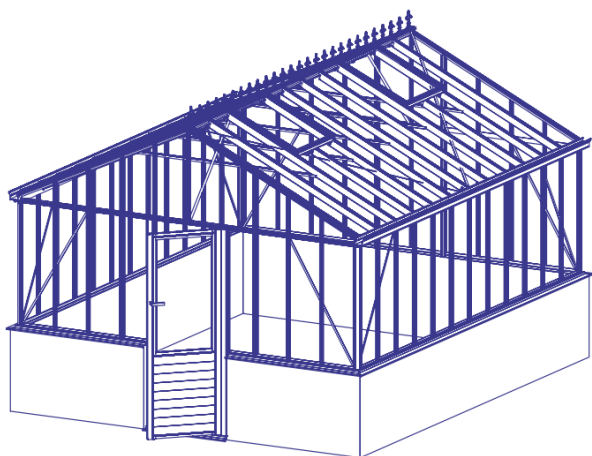

EURO GOTHIC PLUS

- Podmurówka 63cm
- Okna dachowe z mechanizmem SPINDEL
  - Szyby w module 36cm
- Wiktoriańskie zdobienie szczytu

Model	Wymiary	H1	H2	m²	Wyposażenie	Konstrukcja ALU	Malowanie RAL	Pokrycie szkło	Pokrycie szkło + poliwęglan	Pokrycie poliwęglan
Gothic Plus	457cm x 309cm	218cm	328cm	14,1	Pojedyncze drzwi na zawiasach 73cm, 4 okna dachowe	14.520,00 PLN	+ 7.260,00 PLN	+ 5.890,00 PLN	+ 7.180,00 PLN	+ 8.540,00 PLN
Gothic Plus	457cm x 380cm	218cm	328cm	17,4	Pojedyncze drzwi na zawiasach 73cm, 4 okna dachowe	17.500,00 PLN	+ 8.750,00 PLN	+ 6.680,00 PLN	+ 8.150,00 PLN	+ 9.690,00 PLN
Gothic Plus	457cm x 457cm	218cm	328cm	20,9	Pojedyncze drzwi na zawiasach 73cm, 6 okien dachowych	22.020,00 PLN	+ 11.010,00 PLN	+ 7.450,00 PLN	+ 9.090,00 PLN	+ 10.800,00 PLN
Gothic Plus	457cm x 530cm	218cm	328cm	24,2	Pojedyncze drzwi na zawiasach 73cm, 6 okien dachowych	24.980,00 PLN	+ 12.490,00 PLN	+ 8.250,00 PLN	+ 10.070,00 PLN	+ 11.960,00 PLN
Gothic Plus	457cm x 604cm	218cm	328cm	27,6	Pojedyncze drzwi na zawiasach 73cm, 6 okien dachowych	27.400,00 PLN	+ 13.700,00 PLN	+ 9.050,00 PLN	+ 11.040,00 PLN	+ 13.120,00 PLN
Gothic Plus	457cm x 677cm	218cm	328cm	30,9	Pojedyncze drzwi na zawiasach 73cm, 8 okien dachowych	31.740,00 PLN	+ 15.870,00 PLN	+ 9.850,00 PLN	+ 12.010,00 PLN	+ 14.280,00 PLN
Gothic Plus	457cm x 753cm	218cm	328cm	34,4	Pojedyncze drzwi na zawiasach 73cm, 8 okien dachowych	34.780,00 PLN	+ 17.390,00 PLN	+ 10.650,00 PLN	+ 13.000,00 PLN	+ 15.440,00 PLN
Gothic Plus	457cm x 830cm	218cm	328cm	37,9	Pojedyncze drzwi na zawiasach 73cm, 8 okien dachowych	37.120,00 PLN	+ 18.560,00 PLN	+ 11.440,00 PLN	+ 13.960,00 PLN	+ 16.590,00 PLN