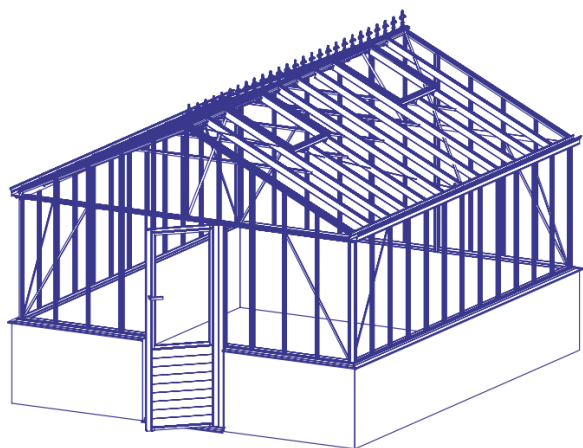

EURO GOTHIC PLUS

- Podmurówka 83cm
- Okna dachowe z mechanizmem SPINDEL
  - Szyby w module 36cm
- Wiktoriańskie zdobienie szczytu

Model	Wymiary	H1	H2	m²	Wyposażenie	Konstrukcja ALU	Malowanie RAL	Pokrycie szkło	Pokrycie szkło + poliwęglan	Pokrycie poliwęglan
Gothic Plus	457cm x 309cm	218cm	328cm	14,1	Pojedyncze drzwi na zawiasach 73cm, 4 okna dachowe	13.900,00 PLN	+ 6.950,00 PLN	+ 5.490,00 PLN	+ 6.700,00 PLN	+ 7.960,00 PLN
Gothic Plus	457cm x 380cm	218cm	328cm	17,4	Pojedyncze drzwi na zawiasach 73cm, 4 okna dachowe	16.740,00 PLN	+ 8.370,00 PLN	+ 6.250,00 PLN	+ 7.630,00 PLN	+ 9.060,00 PLN
Gothic Plus	457cm x 457cm	218cm	328cm	20,9	Pojedyncze drzwi na zawiasach 73cm, 6 okien dachowych	21.110,00 PLN	+ 10.550,00 PLN	+ 6.990,00 PLN	+ 8.530,00 PLN	+ 10.140,00 PLN
Gothic Plus	457cm x 530cm	218cm	328cm	24,2	Pojedyncze drzwi na zawiasach 73cm, 6 okien dachowych	23.940,00 PLN	+ 11.970,00 PLN	+ 7.750,00 PLN	+ 9.450,00 PLN	+ 11.240,00 PLN
Gothic Plus	457cm x 604cm	218cm	328cm	27,6	Pojedyncze drzwi na zawiasach 73cm, 6 okien dachowych	26.190,00 PLN	+ 13.090,00 PLN	+ 8.500,00 PLN	+ 10.370,00 PLN	+ 12.330,00 PLN
Gothic Plus	457cm x 677cm	218cm	328cm	30,9	Pojedyncze drzwi na zawiasach 73cm, 8 okien dachowych	30.390,00 PLN	+ 15.200,00 PLN	+ 9.260,00 PLN	+ 11.300,00 PLN	+ 13.430,00 PLN
Gothic Plus	457cm x 753cm	218cm	328cm	34,4	Pojedyncze drzwi na zawiasach 73cm, 8 okien dachowych	33.260,00 PLN	+ 16.630,00 PLN	+ 10.020,00 PLN	+ 12.220,00 PLN	+ 14.530,00 PLN
Gothic Plus	457cm x 830cm	218cm	328cm	37,9	Pojedyncze drzwi na zawiasach 73cm, 8 okien dachowych	35.500,00 PLN	+ 17.750,00 PLN	+ 10.770,00 PLN	+ 13.140,00 PLN	+ 15.620,00 PLN