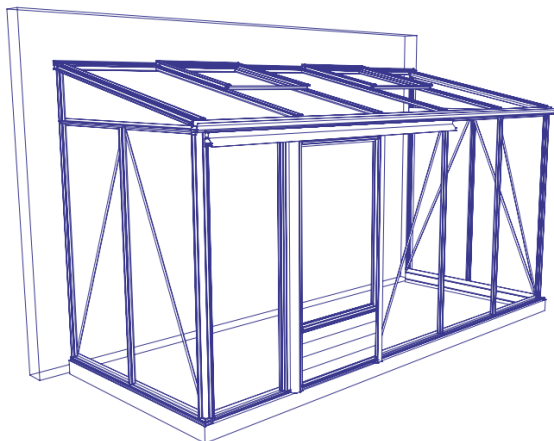

# EURO MIDI

- Kąt nachylenia dachu 11°
- Możliwość zmiany kąta nachylenia dachu do 25° bez dodatkowych kosztów

| Model     | Wymiary       | H1    | H2    | m <sup>2</sup> | Wyposażenie                     | Konstrukcja ALU | Malowanie RAL  | Pokrycie szkło | Pokrycie szkło + poliwęglan | Pokrycie poliwęglan |
|-----------|---------------|-------|-------|----------------|---------------------------------|-----------------|----------------|----------------|-----------------------------|---------------------|
| Euro Midi | 118cm x 236cm | 181cm | 216cm | 2,8            | Pojedyncze drzwi przesuwne 84cm | 3.920,00 PLN    | + 1.960,00 PLN | + 1.410,00 PLN | + 1.720,00 PLN              | + 2.040,00 PLN      |
| Euro Midi | 118cm x 309cm | 181cm | 216cm | 3,6            | Pojedyncze drzwi przesuwne 84cm | 4.440,00 PLN    | + 2.220,00 PLN | + 1.690,00 PLN | + 2.060,00 PLN              | + 2.450,00 PLN      |
| Euro Midi | 118cm x 380cm | 181cm | 216cm | 4,5            | Pojedyncze drzwi przesuwne 84cm | 4.790,00 PLN    | + 2.400,00 PLN | + 1.980,00 PLN | + 2.420,00 PLN              | + 2.870,00 PLN      |
| Euro Midi | 118cm x 457cm | 181cm | 216cm | 5,4            | Pojedyncze drzwi przesuwne 84cm | 5.140,00 PLN    | + 2.570,00 PLN | + 2.260,00 PLN | + 2.760,00 PLN              | + 3.280,00 PLN      |
| Euro Midi | 118cm x 530cm | 181cm | 216cm | 6,3            | Pojedyncze drzwi przesuwne 84cm | 5.600,00 PLN    | + 2.800,00 PLN | + 2.560,00 PLN | + 3.120,00 PLN              | + 3.710,00 PLN      |
| Euro Midi | 118cm x 604cm | 181cm | 216cm | 7,1            | Pojedyncze drzwi przesuwne 84cm | 6.050,00 PLN    | + 3.030,00 PLN | + 2.850,00 PLN | + 3.480,00 PLN              | + 4.130,00 PLN      |
| Euro Midi | 118cm x 677cm | 181cm | 216cm | 8              | Pojedyncze drzwi przesuwne 84cm | 6.810,00 PLN    | + 3.400,00 PLN | + 3.140,00 PLN | + 3.840,00 PLN              | + 4.550,00 PLN      |
| Euro Midi | 118cm x 753cm | 181cm | 216cm | 8,9            | Pojedyncze drzwi przesuwne 84cm | 7.490,00 PLN    | + 3.750,00 PLN | + 3.440,00 PLN | + 4.200,00 PLN              | + 4.990,00 PLN      |
| Euro Midi | 118cm x 830cm | 181cm | 216cm | 9,8            | Pojedyncze drzwi przesuwne 84cm | 8.190,00 PLN    | + 4.090,00 PLN | + 3.720,00 PLN | + 4.540,00 PLN              | + 5.400,00 PLN      |