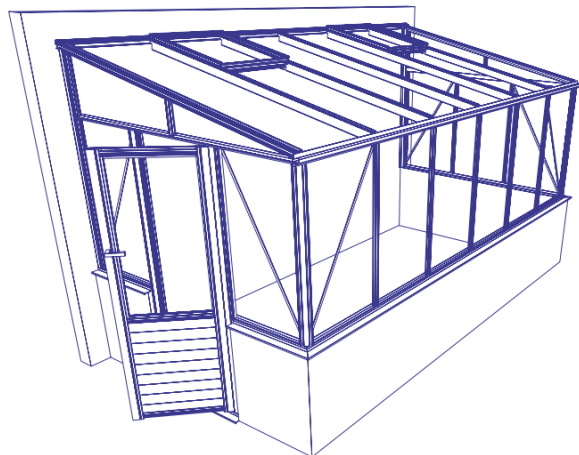

EURO MURSERRE ON WALL

- Podmurówka 63cm
- Kąt nachylenia dachu 11°
- Możliwość zmiany kąta nachylenia dachu do 25° (+7,5%)

Model	Wymiary	H1	H2	m²	Wyposażenie	Konstrukcja ALU	Malowanie RAL	Pokrycie szkło	Pokrycie szkło + poliwęglan	Pokrycie poliwęglan
Euro Murserre On Wall	308cm x 309cm	215cm	274cm	9,6	Pojedyncze drzwi przesuwne 84cm, 1 okno dachowe	10.150,00 PLN	+ 5.080,00 PLN	+ 3.860,00 PLN	+ 4.710,00 PLN	+ 5.600,00 PLN
Euro Murserre On Wall	308cm x 380cm	215cm	274cm	11,7	Pojedyncze drzwi przesuwne 84cm, 2 okna dachowe	10.690,00 PLN	+ 5.340,00 PLN	+ 4.420,00 PLN	+ 5.390,00 PLN	+ 6.410,00 PLN
Euro Murserre On Wall	308cm x 457cm	215cm	274cm	14,1	Pojedyncze drzwi przesuwne 84cm, 2 okna dachowe	11.230,00 PLN	+ 5.620,00 PLN	+ 4.990,00 PLN	+ 6.090,00 PLN	+ 7.240,00 PLN
Euro Murserre On Wall	308cm x 530cm	215cm	274cm	16,4	Pojedyncze drzwi przesuwne 84cm, 3 okna dachowe	12.620,00 PLN	+ 6.310,00 PLN	+ 5.570,00 PLN	+ 6.790,00 PLN	+ 8.080,00 PLN
Euro Murserre On Wall	308cm x 604cm	215cm	274cm	18,6	Pojedyncze drzwi przesuwne 84cm, 3 okna dachowe	13.950,00 PLN	+ 6.980,00 PLN	+ 6.140,00 PLN	+ 7.490,00 PLN	+ 8.900,00 PLN
Euro Murserre On Wall	308cm x 677cm	215cm	274cm	20,9	Pojedyncze drzwi przesuwne 84cm, 3 okna dachowe	15.710,00 PLN	+ 7.850,00 PLN	+ 6.730,00 PLN	+ 8.210,00 PLN	+ 9.760,00 PLN
Euro Murserre On Wall	308cm x 753cm	215cm	274cm	23,3	Pojedyncze drzwi przesuwne 84cm, 4 okna dachowe	17.340,00 PLN	+ 8.670,00 PLN	+ 7.290,00 PLN	+ 8.890,00 PLN	+ 10.570,00 PLN
Euro Murserre On Wall	308cm x 830cm	215cm	274cm	25,6	Pojedyncze drzwi przesuwne 84cm, 4 okna dachowe	19.280,00 PLN	+ 9.640,00 PLN	+ 7.860,00 PLN	+ 9.590,00 PLN	+ 11.400,00 PLN