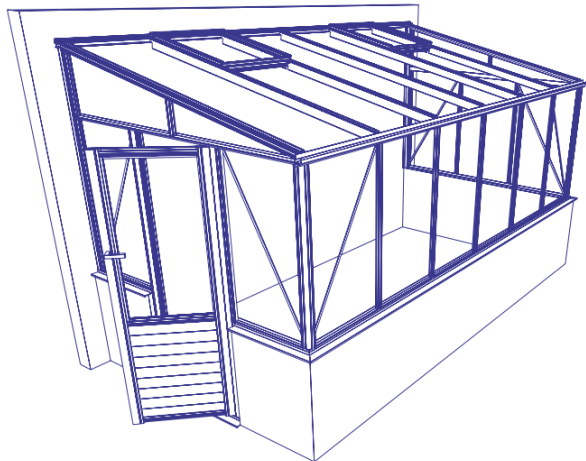

# EURO MURSERRE ON WALL

- Podmurówka 43cm
- Kąt nachylenia dachu 11°
- Możliwość zmiany kąta nachylenia dachu do 25° (+7,5%)

Model	Wymiary	H1	H2	m <sup>2</sup>	Wyposażenie	Konstrukcja ALU	Malowanie RAL	Pokrycie szkło	Pokrycie szkło + poliwęglan	Pokrycie poliwęglan
Euro Murserre On Wall	233cm x 309cm	215cm	265cm	7,3	Pojedyncze drzwi na zawiasach 73cm, 1 okno dachowe	7.240,00 PLN	+ 3.620,00 PLN	+ 2.850,00 PLN	+ 3.470,00 PLN	+ 4.130,00 PLN
Euro Murserre On Wall	233cm x 380cm	215cm	265cm	9,0	Pojedyncze drzwi na zawiasach 73cm, 2 okna dachowe	8.080,00 PLN	+ 4.040,00 PLN	+ 3.250,00 PLN	+ 3.970,00 PLN	+ 4.710,00 PLN
Euro Murserre On Wall	233cm x 457cm	215cm	265cm	10,8	Pojedyncze drzwi na zawiasach 73cm, 2 okna dachowe	9.330,00 PLN	+ 4.670,00 PLN	+ 3.660,00 PLN	+ 4.460,00 PLN	+ 5.310,00 PLN
Euro Murserre On Wall	233cm x 530cm	215cm	265cm	12,5	Pojedyncze drzwi na zawiasach 73cm, 3 okna dachowe	10.170,00 PLN	+ 5.090,00 PLN	+ 4.060,00 PLN	+ 3.170,00 PLN	+ 5.890,00 PLN
Euro Murserre On Wall	233cm x 604cm	215cm	265cm	14,2	Pojedyncze drzwi na zawiasach 73cm, 3 okna dachowe	10.970,00 PLN	+ 5.480,00 PLN	+ 4.470,00 PLN	+ 5.450,00 PLN	+ 6.480,00 PLN
Euro Murserre On Wall	233cm x 677cm	215cm	265cm	16,0	Pojedyncze drzwi na zawiasach 73cm, 3 okna dachowe	12.310,00 PLN	+ 6.160,00 PLN	+ 4.880,00 PLN	+ 5.950,00 PLN	+ 7.080,00 PLN
Euro Murserre On Wall	233cm x 753cm	215cm	265cm	17,8	Pojedyncze drzwi na zawiasach 73cm, 3 okna dachowe	13.630,00 PLN	+ 6.820,00 PLN	+ 5.280,00 PLN	+ 6.440,00 PLN	+ 7.660,00 PLN
Euro Murserre On Wall	233cm x 830cm	215cm	265cm	19,6	Pojedyncze drzwi na zawiasach 73cm, 4 okna dachowe	15.070,00 PLN	+ 7.540,00 PLN	+ 5.690,00 PLN	+ 6.940,00 PLN	+ 8.250,00 PLN