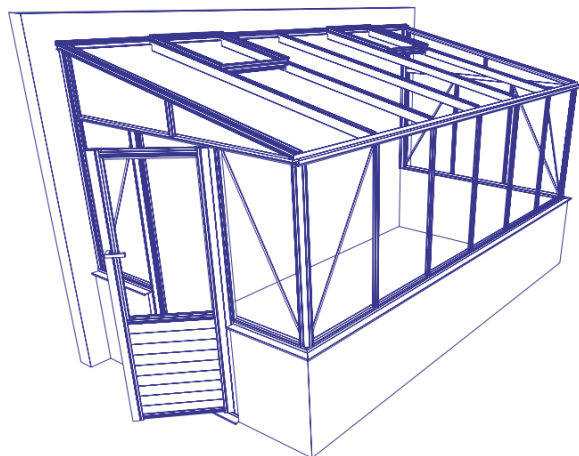

EURO MURSERRE ON WALL

- Podmurówka 83cm
- Kąt nachylenia dachu 11°
- Możliwość zmiany kąta nachylenia dachu do 25° (+7,5%)

Model	Wymiary	H1	H2	m²	Wyposażenie	Konstrukcja ALU	Malowanie RAL	Pokrycie szkło	Pokrycie szkło + poliwęglan	Pokrycie poliwęglan
Euro Murserre On Wall	308cm x 309cm	215cm	274cm	9,6	Pojedyncze drzwi przesuwne 84cm, 1 okno dachowe	9.710,00 PLN	+ 4.850,00 PLN	+ 3.620,00 PLN	+ 4.420,00 PLN	+ 5.250,00 PLN
Euro Murserre On Wall	308cm x 380cm	215cm	274cm	11,7	Pojedyncze drzwi przesuwne 84cm, 2 okna dachowe	10.230,00 PLN	+ 5.110,00 PLN	+ 4.170,00 PLN	+ 5.080,00 PLN	+ 6.050,00 PLN
Euro Murserre On Wall	308cm x 457cm	215cm	274cm	14,1	Pojedyncze drzwi przesuwne 84cm, 2 okna dachowe	10.740,00 PLN	+ 5.370,00 PLN	+ 4.710,00 PLN	+ 5.750,00 PLN	+ 6.830,00 PLN
Euro Murserre On Wall	308cm x 530cm	215cm	274cm	16,4	Pojedyncze drzwi przesuwne 84cm, 3 okna dachowe	12.070,00 PLN	+ 6.030,00 PLN	+ 5.280,00 PLN	+ 6.440,00 PLN	+ 7.660,00 PLN
Euro Murserre On Wall	308cm x 604cm	215cm	274cm	18,6	Pojedyncze drzwi przesuwne 84cm, 3 okna dachowe	13.350,00 PLN	+ 6.670,00 PLN	+ 5.820,00 PLN	+ 7.100,00 PLN	+ 8.440,00 PLN
Euro Murserre On Wall	308cm x 677cm	215cm	274cm	20,9	Pojedyncze drzwi przesuwne 84cm, 3 okna dachowe	15.020,00 PLN	+ 7.510,00 PLN	+ 6.380,00 PLN	+ 7.790,00 PLN	+ 9.250,00 PLN
Euro Murserre On Wall	308cm x 753cm	215cm	274cm	23,3	Pojedyncze drzwi przesuwne 84cm, 4 okna dachowe	16.590,00 PLN	+ 8.290,00 PLN	+ 6.940,00 PLN	+ 8.470,00 PLN	+ 10.060,00 PLN
Euro Murserre On Wall	308cm x 830cm	215cm	274cm	25,6	Pojedyncze drzwi przesuwne 84cm, 4 okna dachowe	18.440,00 PLN	+ 9.220,00 PLN	+ 7.480,00 PLN	+ 9.130,00 PLN	+ 10.850,00 PLN