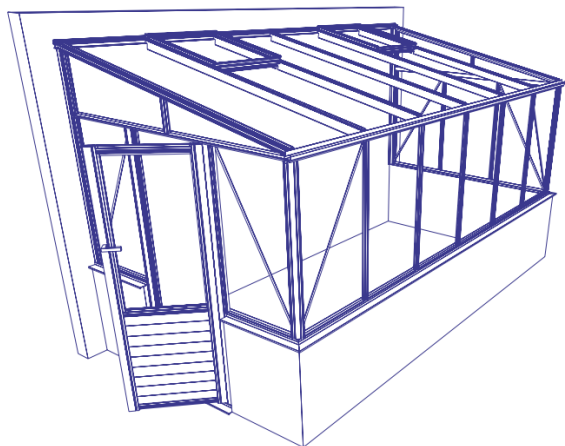

EURO MURSERRE ON WALL

- Podmurówka 43cm
- Kąt nachylenia dachu 11°
- Możliwość zmiany kąta nachylenia dachu do 25° (+7,5%)

Model	Wymiary	H1	H2	m²	Wyposażenie	Konstrukcja ALU	Malowanie RAL	Pokrycie szkło	Pokrycie szkło + poliwęglan	Pokrycie poliwęglan
Euro Murserre On Wall	308cm x 309cm	215cm	274cm	9,6	Pojedyncze drzwi przesuwne 84cm, 1 okno dachowe	10.590,00 PLN	+ 5.300,00 PLN	+ 4.130,00 PLN	+ 5.040,00 PLN	+ 5.990,00 PLN
Euro Murserre On Wall	308cm x 380cm	215cm	274cm	11,7	Pojedyncze drzwi przesuwne 84cm, 2 okna dachowe	11.160,00 PLN	+ 5.580,00 PLN	+ 4.710,00 PLN	+ 5.750,00 PLN	+ 6.830,00 PLN
Euro Murserre On Wall	308cm x 457cm	215cm	274cm	14,1	Pojedyncze drzwi przesuwne 84cm, 2 okna dachowe	11.720,00 PLN	+ 5.860,00 PLN	+ 5.300,00 PLN	+ 6.470,00 PLN	+ 7.690,00 PLN
Euro Murserre On Wall	308cm x 530cm	215cm	274cm	16,4	Pojedyncze drzwi przesuwne 84cm, 3 okna dachowe	13.160,00 PLN	+ 6.580,00 PLN	+ 5.910,00 PLN	+ 7.200,00 PLN	+ 8.570,00 PLN
Euro Murserre On Wall	308cm x 604cm	215cm	274cm	18,6	Pojedyncze drzwi przesuwne 84cm, 3 okna dachowe	14.560,00 PLN	+ 7.280,00 PLN	+ 6.490,00 PLN	+ 7.920,00 PLN	+ 9.410,00 PLN
Euro Murserre On Wall	308cm x 677cm	215cm	274cm	20,9	Pojedyncze drzwi przesuwne 84cm, 3 okna dachowe	16.390,00 PLN	+ 8.190,00 PLN	+ 7.100,00 PLN	+ 8.660,00 PLN	+ 10.300,00 PLN
Euro Murserre On Wall	308cm x 753cm	215cm	274cm	23,3	Pojedyncze drzwi przesuwne 84cm, 4 okna dachowe	18.090,00 PLN	+ 9.050,00 PLN	+ 7.680,00 PLN	+ 9.370,00 PLN	+ 11.140,00 PLN
Euro Murserre On Wall	308cm x 830cm	215cm	274cm	25,6	Pojedyncze drzwi przesuwne 84cm, 4 okna dachowe	20.120,00 PLN	+ 10.060,00 PLN	+ 8.270,00 PLN	+ 10.090,00 PLN	+ 11.990,00 PLN