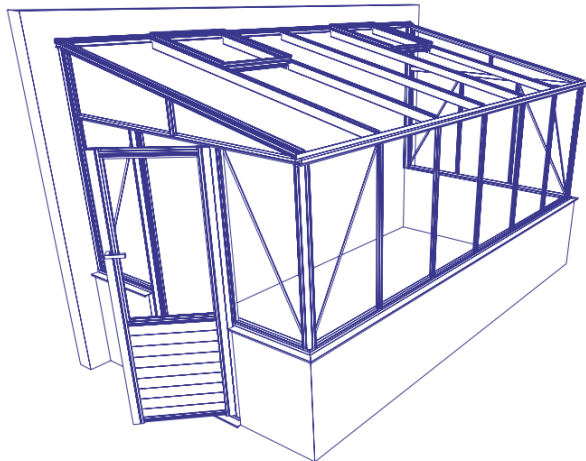

EURO MURSERRE ON WALL

- Podmurówka 83cm
- Kąt nachylenia dachu 11°
- Możliwość zmiany kąta nachylenia dachu do 25° (+7,5%)

Model	Wymiary	H1	H2	m²	Wyposażenie	Konstrukcja ALU	Malowanie RAL	Pokrycie szkło	Pokrycie szkło + poliwęglan	Pokrycie poliwęglan
Euro Murserre On Wall	233cm x 309cm	215cm	265cm	7,3	Pojedyncze drzwi na zawiasach 73cm, 1 okno dachowe	6.640,00 PLN	+ 3.320,00 PLN	+ 2.450,00 PLN	+ 2.990,00 PLN	+ 3.550,00 PLN
Euro Murserre On Wall	233cm x 380cm	215cm	265cm	9,0	Pojedyncze drzwi na zawiasach 73cm, 2 okna dachowe	7.400,00 PLN	+ 3.700,00 PLN	+ 2.820,00 PLN	+ 3.440,00 PLN	+ 4.090,00 PLN
Euro Murserre On Wall	233cm x 457cm	215cm	265cm	10,8	Pojedyncze drzwi na zawiasach 73cm, 2 okna dachowe	8.550,00 PLN	+ 4.280,00 PLN	+ 3.180,00 PLN	+ 3.880,00 PLN	+ 4.610,00 PLN
Euro Murserre On Wall	233cm x 530cm	215cm	265cm	12,5	Pojedyncze drzwi na zawiasach 73cm, 3 okna dachowe	9.320,00 PLN	+ 4.660,00 PLN	+ 3.550,00 PLN	+ 4.330,00 PLN	+ 5.150,00 PLN
Euro Murserre On Wall	233cm x 604cm	215cm	265cm	14,2	Pojedyncze drzwi na zawiasach 73cm, 3 okna dachowe	10.050,00 PLN	+ 5.030,00 PLN	+ 3.910,00 PLN	+ 4.770,00 PLN	+ 5.670,00 PLN
Euro Murserre On Wall	233cm x 677cm	215cm	265cm	16,0	Pojedyncze drzwi na zawiasach 73cm, 3 okna dachowe	11.290,00 PLN	+ 5.640,00 PLN	+ 4.270,00 PLN	+ 5.210,00 PLN	+ 6.190,00 PLN
Euro Murserre On Wall	233cm x 753cm	215cm	265cm	17,8	Pojedyncze drzwi na zawiasach 73cm, 3 okna dachowe	12.490,00 PLN	+ 6.250,00 PLN	+ 4.640,00 PLN	+ 5.660,00 PLN	+ 6.730,00 PLN
Euro Murserre On Wall	233cm x 830cm	215cm	265cm	19,6	Pojedyncze drzwi na zawiasach 73cm, 4 okna dachowe	13.820,00 PLN	+ 6.910,00 PLN	+ 5.020,00 PLN	+ 6.120,00 PLN	+ 7.280,00 PLN