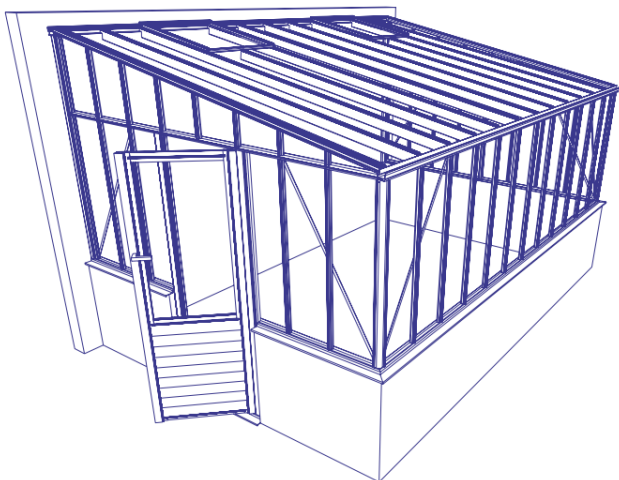

EURO MURSERRE SPECIAL ON WALL

- Podmurówka 43cm
- Kąt nachylenia dachu 11°
- Możliwość zmiany kąta nachylenia dachu do 25° (+7,5%)
- Szyby w module 36cm

Model	Wymiary	H1	H2	m ²	Wyposażenie	Konstrukcja ALU	Malowanie RAL	Pokrycie szkło	Pokrycie szkło + poliwęglan	Pokrycie poliwęglan
Murserre Special On Wall	233cm x 309cm	215cm	265cm	7,3	Pojedyncze drzwi na zawiasach 73cm, 1 okno dachowe	9.050,00 PLN	+ 4.520,00 PLN	+ 2.770,00 PLN	+ 3.380,00 PLN	+ 4.020,00 PLN
Murserre Special On Wall	233cm x 380cm	215cm	265cm	9,0	Pojedyncze drzwi na zawiasach 73cm, 2 okna dachowe	10.100,00 PLN	+ 5.050,00 PLN	+ 3.180,00 PLN	+ 3.880,00 PLN	+ 4.610,00 PLN
Murserre Special On Wall	233cm x 457cm	215cm	265cm	10,8	Pojedyncze drzwi na zawiasach 73cm, 2 okna dachowe	11.660,00 PLN	+ 5.830,00 PLN	+ 3.580,00 PLN	+ 4.370,00 PLN	+ 5.190,00 PLN
Murserre Special On Wall	233cm x 530cm	215cm	265cm	12,5	Pojedyncze drzwi na zawiasach 73cm, 3 okna dachowe	12.710,00 PLN	+ 6.360,00 PLN	+ 3.980,00 PLN	+ 4.850,00 PLN	+ 5.770,00 PLN
Murserre Special On Wall	233cm x 604cm	215cm	265cm	14,2	Pojedyncze drzwi na zawiasach 73cm, 3 okna dachowe	13.710,00 PLN	+ 6.860,00 PLN	+ 4.380,00 PLN	+ 5.350,00 PLN	+ 6.350,00 PLN
Murserre Special On Wall	233cm x 677cm	215cm	265cm	16,0	Pojedyncze drzwi na zawiasach 73cm, 3 okna dachowe	15.390,00 PLN	+ 7.700,00 PLN	+ 4.790,00 PLN	+ 5.840,00 PLN	+ 6.950,00 PLN
Murserre Special On Wall	233cm x 753cm	215cm	265cm	17,8	Pojedyncze drzwi na zawiasach 73cm, 3 okna dachowe	17.040,00 PLN	+ 8.520,00 PLN	+ 5.190,00 PLN	+ 6.340,00 PLN	+ 7.530,00 PLN
Murserre Special On Wall	233cm x 830cm	215cm	265cm	19,6	Pojedyncze drzwi na zawiasach 73cm, 4 okna dachowe	18.840,00 PLN	+ 9.420,00 PLN	+ 5.600,00 PLN	+ 6.830,00 PLN	+ 8.120,00 PLN