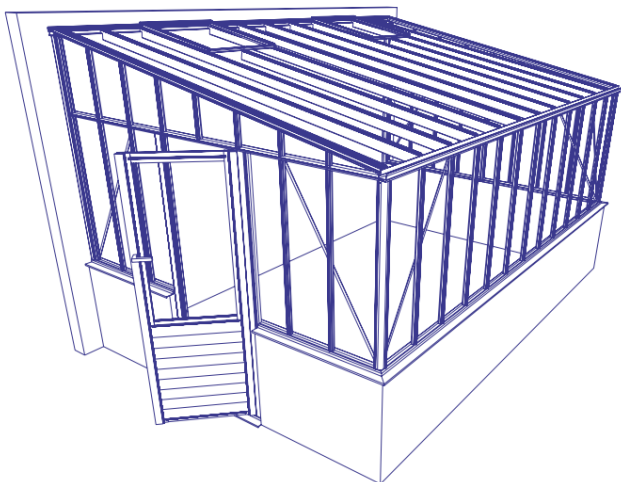

EURO MURSERRE SPECIAL ON WALL

- Podmurówka 83cm
- Kąt nachylenia dachu 11°
- Możliwość zmiany kąta nachylenia dachu do 25° (+7,5%)
- Szyby w module 36cm

Model	Wymiary	H1	H2	m²	Wyposażenie	Konstrukcja ALU	Malowanie RAL	Pokrycie szkło	Pokrycie szkło + poliwęglan	Pokrycie poliwęglan
Murserre Special On Wall	233cm x 309cm	215cm	265cm	7,3	Pojedyncze drzwi na zawiasach 73cm, 1 okno dachowe	8.290,00 PLN	+ 4.150,00 PLN	+ 2.380,00 PLN	+ 2.900,00 PLN	+ 3.450,00 PLN
Murserre Special On Wall	233cm x 380cm	215cm	265cm	9,0	Pojedyncze drzwi na zawiasach 73cm, 2 okna dachowe	9.250,00 PLN	+ 4.630,00 PLN	+ 2.740,00 PLN	+ 3.350,00 PLN	+ 3.970,00 PLN
Murserre Special On Wall	233cm x 457cm	215cm	265cm	10,8	Pojedyncze drzwi na zawiasach 73cm, 2 okna dachowe	10.690,00 PLN	+ 5.350,00 PLN	+ 3.110,00 PLN	+ 3.790,00 PLN	+ 4.510,00 PLN
Murserre Special On Wall	233cm x 530cm	215cm	265cm	12,5	Pojedyncze drzwi na zawiasach 73cm, 3 okna dachowe	11.650,00 PLN	+ 5.830,00 PLN	+ 3.460,00 PLN	+ 4.220,00 PLN	+ 5.020,00 PLN
Murserre Special On Wall	233cm x 604cm	215cm	265cm	14,2	Pojedyncze drzwi na zawiasach 73cm, 3 okna dachowe	12.570,00 PLN	+ 6.280,00 PLN	+ 3.820,00 PLN	+ 4.660,00 PLN	+ 5.540,00 PLN
Murserre Special On Wall	233cm x 677cm	215cm	265cm	16,0	Pojedyncze drzwi na zawiasach 73cm, 3 okna dachowe	14.110,00 PLN	+ 7.050,00 PLN	+ 4.190,00 PLN	+ 5.110,00 PLN	+ 6.080,00 PLN
Murserre Special On Wall	233cm x 753cm	215cm	265cm	17,8	Pojedyncze drzwi na zawiasach 73cm, 3 okna dachowe	15.620,00 PLN	+ 7.810,00 PLN	+ 4.550,00 PLN	+ 5.550,00 PLN	+ 6.660,00 PLN
Murserre Special On Wall	233cm x 830cm	215cm	265cm	19,6	Pojedyncze drzwi na zawiasach 73cm, 4 okna dachowe	17.270,00 PLN	+ 8.630,00 PLN	+ 4.910,00 PLN	+ 6.000,00 PLN	+ 7.120,00 PLN