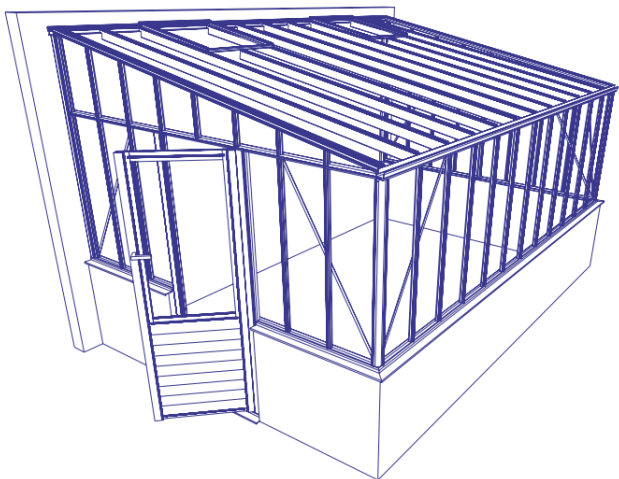

EURO MURSERRE SPECIAL ON WALL

- Podmurówka 83cm
- Kąt nachylenia dachu 11°
- Możliwość zmiany kąta nachylenia dachu do 25° (+7,5%)
- Szyby w module 36cm

Model	Wymiary	H1	H2	m²	Wyposażenie	Konstrukcja ALU	Malowanie RAL	Pokrycie szkło	Pokrycie szkło + poliwęglan	Pokrycie poliwęglan
Murserre Special On Wall	308cm x 309cm	215cm	274cm	9,6	Pojedyncze drzwi przesuwne 84cm, 1 okno dachowe	12.140,00 PLN	+ 6.070,00 PLN	+ 3.470,00 PLN	+ 4.240,00 PLN	+ 5.030,00 PLN
Murserre Special On Wall	308cm x 380cm	215cm	274cm	11,7	Pojedyncze drzwi przesuwne 84cm, 2 okna dachowe	12.780,00 PLN	+ 6.390,00 PLN	+ 4.040,00 PLN	+ 4.930,00 PLN	+ 5.860,00 PLN
Murserre Special On Wall	308cm x 457cm	215cm	274cm	14,1	Pojedyncze drzwi przesuwne 84cm, 2 okna dachowe	13.430,00 PLN	+ 6.710,00 PLN	+ 4.580,00 PLN	+ 5.590,00 PLN	+ 6.640,00 PLN
Murserre Special On Wall	308cm x 530cm	215cm	274cm	16,4	Pojedyncze drzwi przesuwne 84cm, 3 okna dachowe	15.080,00 PLN	+ 7.540,00 PLN	+ 5.130,00 PLN	+ 6.250,00 PLN	+ 7.440,00 PLN
Murserre Special On Wall	308cm x 604cm	215cm	274cm	18,6	Pojedyncze drzwi przesuwne 84cm, 3 okna dachowe	16.680,00 PLN	+ 8.340,00 PLN	+ 5.670,00 PLN	+ 6.920,00 PLN	+ 8.220,00 PLN
Murserre Special On Wall	308cm x 677cm	215cm	274cm	20,9	Pojedyncze drzwi przesuwne 84cm, 3 okna dachowe	18.780,00 PLN	+ 9.390,00 PLN	+ 6.220,00 PLN	+ 7.580,00 PLN	+ 9.020,00 PLN
Murserre Special On Wall	308cm x 753cm	215cm	274cm	23,3	Pojedyncze drzwi przesuwne 84cm, 4 okna dachowe	20.730,00 PLN	+ 10.370,00 PLN	+ 6.760,00 PLN	+ 8.250,00 PLN	+ 9.800,00 PLN
Murserre Special On Wall	308cm x 830cm	215cm	274cm	25,6	Pojedyncze drzwi przesuwne 84cm, 4 okna dachowe	23.050,00 PLN	+ 11.530,00 PLN	+ 7.300,00 PLN	+ 8.910,00 PLN	+ 10.590,00 PLN