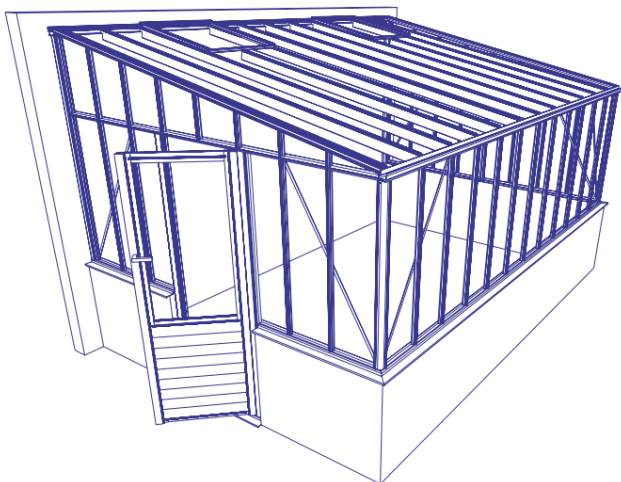

EURO MURSERRE SPECIAL ON WALL

- Podmurówka 63cm
- Kąt nachylenia dachu 11°
- Możliwość zmiany kąta nachylenia dachu do 25° (+7,5%)
- Szyby w module 36cm

Model	Wymiary	H1	H2	m²	Wyposażenie	Konstrukcja ALU	Malowanie RAL	Pokrycie szkło	Pokrycie szkło + poliwęglan	Pokrycie poliwęglan
Murserre Special On Wall	308cm x 309cm	215cm	274cm	9,6	Pojedyncze drzwi przesuwne 84cm, 1 okno dachowe	12.690,00 PLN	+ 6.340,00 PLN	+ 3.710,00 PLN	+ 4.530,00 PLN	+ 5.380,00 PLN
Murserre Special On Wall	308cm x 380cm	215cm	274cm	11,7	Pojedyncze drzwi przesuwne 84cm, 2 okna dachowe	13.360,00 PLN	+ 6.680,00 PLN	+ 4.290,00 PLN	+ 5.240,00 PLN	+ 6.220,00 PLN
Murserre Special On Wall	308cm x 457cm	215cm	274cm	14,1	Pojedyncze drzwi przesuwne 84cm, 2 okna dachowe	14.040,00 PLN	+ 7.020,00 PLN	+ 4.860,00 PLN	+ 5.930,00 PLN	+ 7.050,00 PLN
Murserre Special On Wall	308cm x 530cm	215cm	274cm	16,4	Pojedyncze drzwi przesuwne 84cm, 3 okna dachowe	15.770,00 PLN	+ 7.880,00 PLN	+ 5.420,00 PLN	+ 6.610,00 PLN	+ 7.860,00 PLN
Murserre Special On Wall	308cm x 604cm	215cm	274cm	18,6	Pojedyncze drzwi przesuwne 84cm, 3 okna dachowe	17.440,00 PLN	+ 8.720,00 PLN	+ 5.980,00 PLN	+ 7.290,00 PLN	+ 8.670,00 PLN
Murserre Special On Wall	308cm x 677cm	215cm	274cm	20,9	Pojedyncze drzwi przesuwne 84cm, 3 okna dachowe	19.630,00 PLN	+ 9.820,00 PLN	+ 6.550,00 PLN	+ 7.990,00 PLN	+ 9.500,00 PLN
Murserre Special On Wall	308cm x 753cm	215cm	274cm	23,3	Pojedyncze drzwi przesuwne 84cm, 4 okna dachowe	21.680,00 PLN	+ 10.840,00 PLN	+ 7.110,00 PLN	+ 8.670,00 PLN	+ 10.310,00 PLN
Murserre Special On Wall	308cm x 830cm	215cm	274cm	25,6	Pojedyncze drzwi przesuwne 84cm, 4 okna dachowe	24.100,00 PLN	+ 12.050,00 PLN	+ 7.680,00 PLN	+ 9.370,00 PLN	+ 11.140,00 PLN