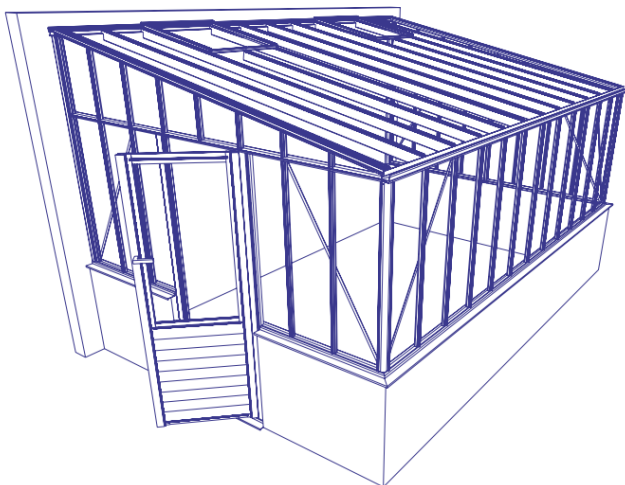

EURO MURSERRE SPECIAL ON WALL

- Podmurówka 43cm
- Kąt nachylenia dachu 11°
- Możliwość zmiany kąta nachylenia dachu do 25° (+7,5%)
- Szyby w module 36cm

Model	Wymiary	H1	H2	m²	Wyposażenie	Konstrukcja ALU	Malowanie RAL	Pokrycie szkło	Pokrycie szkło + poliwęglan	Pokrycie poliwęglan
Murserre Special On Wall	308cm x 309cm	215cm	274cm	9,6	Pojedyncze drzwi przesuwne 84cm, 1 okno dachowe	13.240,00 PLN	+ 6.620,00 PLN	+ 3.950,00 PLN	+ 4.820,00 PLN	+ 5.730,00 PLN
Murserre Special On Wall	308cm x 380cm	215cm	274cm	11,7	Pojedyncze drzwi przesuwne 84cm, 2 okna dachowe	13.940,00 PLN	+ 6.970,00 PLN	+ 4.560,00 PLN	+ 5.560,00 PLN	+ 6.610,00 PLN
Murserre Special On Wall	308cm x 457cm	215cm	274cm	14,1	Pojedyncze drzwi przesuwne 84cm, 2 okna dachowe	14.650,00 PLN	+ 7.320,00 PLN	+ 5.140,00 PLN	+ 6.270,00 PLN	+ 7.450,00 PLN
Murserre Special On Wall	308cm x 530cm	215cm	274cm	16,4	Pojedyncze drzwi przesuwne 84cm, 3 okna dachowe	16.460,00 PLN	+ 8.230,00 PLN	+ 5.730,00 PLN	+ 6.990,00 PLN	+ 8.310,00 PLN
Murserre Special On Wall	308cm x 604cm	215cm	274cm	18,6	Pojedyncze drzwi przesuwne 84cm, 3 okna dachowe	18.200,00 PLN	+ 9.100,00 PLN	+ 6.320,00 PLN	+ 7.710,00 PLN	+ 9.160,00 PLN
Murserre Special On Wall	308cm x 677cm	215cm	274cm	20,9	Pojedyncze drzwi przesuwne 84cm, 3 okna dachowe	20.490,00 PLN	+ 10.240,00 PLN	+ 6.900,00 PLN	+ 8.420,00 PLN	+ 10.000,00 PLN
Murserre Special On Wall	308cm x 753cm	215cm	274cm	23,3	Pojedyncze drzwi przesuwne 84cm, 4 okna dachowe	22.620,00 PLN	+ 11.310,00 PLN	+ 7.470,00 PLN	+ 9.110,00 PLN	+ 10.830,00 PLN
Murserre Special On Wall	308cm x 830cm	215cm	274cm	25,6	Pojedyncze drzwi przesuwne 84cm, 4 okna dachowe	25.150,00 PLN	+ 12.570,00 PLN	+ 8.060,00 PLN	+ 9.830,00 PLN	+ 11.690,00 PLN