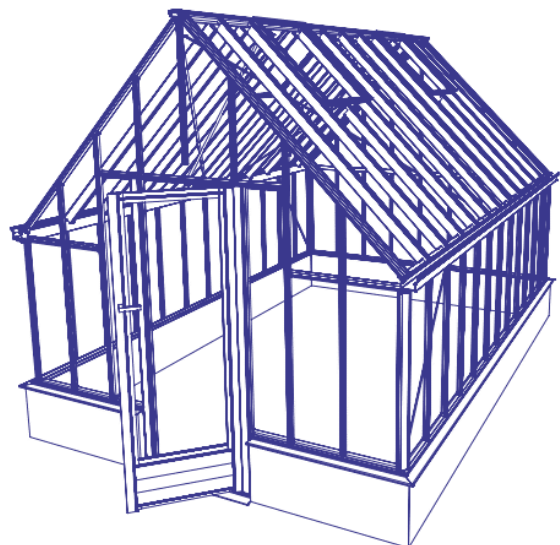

EURO RUSTIQ SPECIAL ON WALL

- Podmurówka 43cm
- Kąt nachylenia dachu 45°
- Drzwi na zawiasach o wymiarach 73cm x 224,8cm z zamkiem
- Okno z mechanizmem Spindel
- Szyby w module 36cm

Model	Wymiary	H1	H2	m²	Wyposażenie	Konstrukcja ALU	Malowanie RAL	Pokrycie szkło	Pokrycie szkło + poliwęglan	Pokrycie poliwęglan
Rustiq Special On Wall	309cm x 309cm	185cm	335cm	9,6	Pojedyncze drzwi na zawiasach 73cm 2 okna dachowe SPINDEL	16.190,00 PLN	+ 8.100,00 PLN	+ 4.720,00 PLN	+ 5.760,00 PLN	+ 6.840,00 PLN
Rustiq Special On Wall	309cm x 380cm	185cm	335cm	11,7	Pojedyncze drzwi na zawiasach 73cm 2 okna dachowe SPINDEL	17.350,00 PLN	+ 8.670,00 PLN	+ 5.400,00 PLN	+ 6.590,00 PLN	+ 7.830,00 PLN
Rustiq Special On Wall	309cm x 457cm	185cm	335cm	14,1	Pojedyncze drzwi na zawiasach 73cm 3 okna dachowe SPINDEL	19.810,00 PLN	+ 9.900,00 PLN	+ 6.090,00 PLN	+ 7.430,00 PLN	+ 8.830,00 PLN
Rustiq Special On Wall	309cm x 530cm	185cm	335cm	16,4	Pojedyncze drzwi na zawiasach 73cm 3 okna dachowe SPINDEL	21.300,00 PLN	+ 10.650,00 PLN	+ 6.790,00 PLN	+ 8.280,00 PLN	+ 9.850,00 PLN
Rustiq Special On Wall	309cm x 604cm	185cm	335cm	18,6	Pojedyncze drzwi na zawiasach 73cm 4 okna dachowe SPINDEL	22.680,00 PLN	+ 11.340,00 PLN	+ 7.480,00 PLN	+ 9.120,00 PLN	+ 10.850,00 PLN