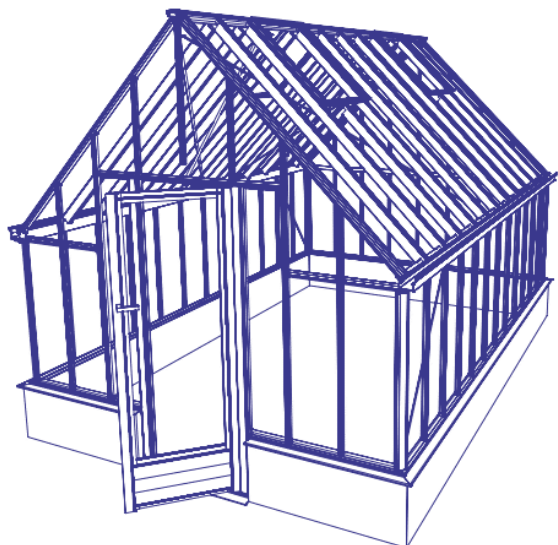

EURO RUSTIQ SPECIAL ON WALL

- Podmurówka 63cm
- Kąt nachylenia dachu 45°
- Drzwi na zawiasach o wymiarach 73cm x 224,8cm z zamkiem
- Okno z mechanizmem Spindel
- Szyby w module 36cm

Model	Wymiary	H1	H2	m²	Wyposażenie	Konstrukcja ALU	Malowanie RAL	Pokrycie szkło	Pokrycie szkło + poliwęglan	Pokrycie poliwęglan
Rustiq Special On Wall	309cm x 309cm	185cm	335cm	9,6	Pojedyncze drzwi na zawiasach 73cm 2 okna dachowe SPINDEL	15.840,00 PLN	+ 7.920,00 PLN	+ 4.400,00 PLN	+ 5.360,00 PLN	+ 6.380,00 PLN
Rustiq Special On Wall	309cm x 380cm	185cm	335cm	11,7	Pojedyncze drzwi na zawiasach 73cm 2 okna dachowe SPINDEL	16.960,00 PLN	+ 8.480,00 PLN	+ 5.040,00 PLN	+ 6.150,00 PLN	+ 7.310,00 PLN
Rustiq Special On Wall	309cm x 457cm	185cm	335cm	14,1	Pojedyncze drzwi na zawiasach 73cm 3 okna dachowe SPINDEL	19.380,00 PLN	+ 9.690,00 PLN	+ 5.680,00 PLN	+ 6.930,00 PLN	+ 8.240,00 PLN
Rustiq Special On Wall	309cm x 530cm	185cm	335cm	16,4	Pojedyncze drzwi na zawiasach 73cm 3 okna dachowe SPINDEL	20.820,00 PLN	+ 10.410,00 PLN	+ 6.340,00 PLN	+ 7.740,00 PLN	+ 9.190,00 PLN
Rustiq Special On Wall	309cm x 604cm	185cm	335cm	18,6	Pojedyncze drzwi na zawiasach 73cm 4 okna dachowe SPINDEL	22.180,00 PLN	+ 11.090,00 PLN	+ 7.000,00 PLN	+ 8.540,00 PLN	+ 10.150,00 PLN