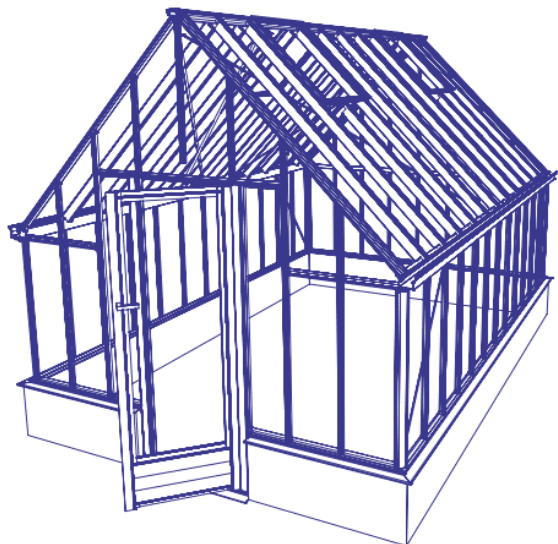

# EURO RUSTIQ SPECIAL ON WALL

- Podmurówka 43cm
- Kąt nachylenia dachu 45°
- Drzwi na zawiasach o wymiarach 73cm x 224,8cm z zamkiem
- Szyby w module 36cm

Model	Wymiary	H1	H2	m <sup>2</sup>	Wyposażenie	Konstrukcja ALU	Malowanie RAL	Pokrycie szkło	Pokrycie szkło + poliwęglan	Pokrycie poliwęglan
Rustiq Special On Wall	236cm x 236cm	185cm	300cm	5,6	Pojedyncze drzwi na zawiasach 73cm, 2 okna dachowe	11.480,00 PLN	+ 5.740,00 PLN	+ 3.080,00 PLN	+ 3.760,00 PLN	+ 4.470,00 PLN
Rustiq Special On Wall	236cm x 309cm	185cm	300cm	7,3	Pojedyncze drzwi na zawiasach 73cm, 2 okna dachowe	12.790,00 PLN	+ 6.400,00 PLN	+ 3.670,00 PLN	+ 4.480,00 PLN	+ 5.320,00 PLN
Rustiq Special On Wall	236cm x 380cm	185cm	300cm	9,0	Pojedyncze drzwi na zawiasach 73cm, 2 okna dachowe	16.430,00 PLN	+ 8.220,00 PLN	+ 4.260,00 PLN	+ 5.190,00 PLN	+ 6.180,00 PLN
Rustiq Special On Wall	236cm x 457cm	185cm	300cm	10,8	Pojedyncze drzwi na zawiasach 73cm, 3 okna dachowe	17.270,00 PLN	+ 8.640,00 PLN	+ 4.710,00 PLN	+ 5.740,00 PLN	+ 6.830,00 PLN
Rustiq Special On Wall	236cm x 530cm	185cm	300cm	12,5	Pojedyncze drzwi na zawiasach 73cm, 3 okna dachowe	18.550,00 PLN	+ 9.280,00 PLN	+ 5.420,00 PLN	+ 6.610,00 PLN	+ 7.860,00 PLN
Rustiq Special On Wall	236cm x 604cm	185cm	300cm	14,2	Pojedyncze drzwi na zawiasach 73cm, 4 okna dachowe	19.580,00 PLN	+ 9.790,00 PLN	+ 6.010,00 PLN	+ 7.330,00 PLN	+ 8.710,00 PLN