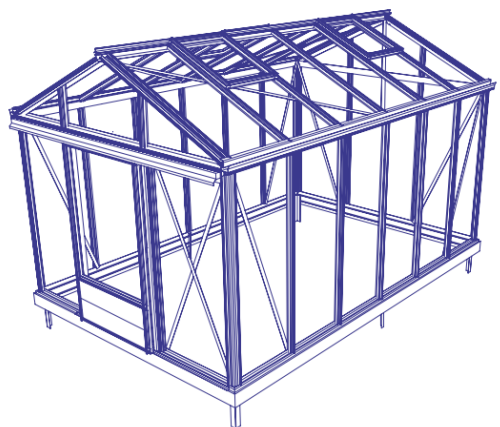

TROPIC MAXI

Model	Wymiary	H1	H2	m ²	Wyposażenie	Konstrukcja ALU	Malowanie RAL	Pokrycie szkło + poliwęglan	Pokrycie poliwęglan
Tropic Maxi	236cm x 310cm	183cm	238cm	7,3	Pojedyncze drzwi przesuwne 84cm, 2 okna dachowe	8.410,00 PLN	+ 4.200,00 PLN	+ 6.720,00 PLN	+ 8.000,00 PLN
Tropic Maxi	236cm x 410cm	183cm	238cm	9,7	Pojedyncze drzwi przesuwne 84cm, 2 okna dachowe	9.710,00 PLN	+ 4.860,00 PLN	+ 8.190,00 PLN	+ 9.740,00 PLN
Tropic Maxi	236cm x 509cm	183cm	238cm	12	Pojedyncze drzwi przesuwne 84cm, 3 okna dachowe	10.700,00 PLN	+ 5.350,00 PLN	+ 9.360,00 PLN	+ 11.130,00 PLN
Tropic Maxi	236cm x 608cm	183cm	238cm	14,3	Pojedyncze drzwi przesuwne 84cm, 3 okna dachowe	11.810,00 PLN	+ 5.910,00 PLN	+ 10.350,00 PLN	+ 12.320,00 PLN
Tropic Maxi	236cm x 707cm	183cm	238cm	16,7	Pojedyncze drzwi przesuwne 84cm, 4 okna dachowe	13.130,00 PLN	+ 6.570,00 PLN	+ 11.700,00 PLN	+ 13.920,00 PLN
Tropic Maxi	236cm x 807cm	183cm	238cm	19	Pojedyncze drzwi przesuwne 84cm, 4 okna dachowe	14.430,00 PLN	+ 7.210,00 PLN	+ 12.960,00 PLN	+ 15.430,00 PLN