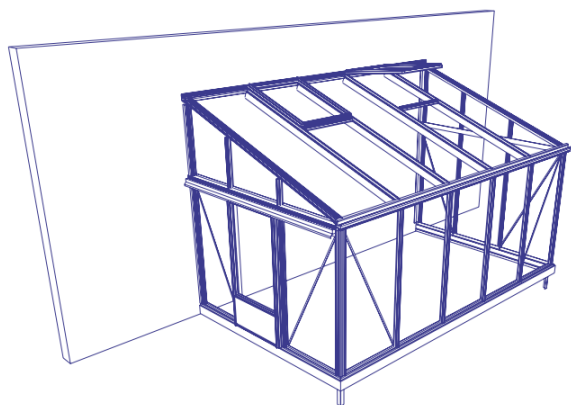

TROPIC MURSERRE

- Kąt nachylenia dachu 11°
- Możliwość zmiany kąta nachylenia dachu do 25° (+7,5%)

Model	Wymiary	H1	H2	m ²	Wyposażenie	Konstrukcja ALU	Malowanie RAL	Pokrycie szkło + poliwęglan	Pokrycie poliwęglan
Tropic Murserre	233cm x 310cm	183cm	234cm	7,2	Pojedyncze drzwi przesuwne 84cm, 1 okno dachowe	8.080,00 PLN	+ 4.040,00 PLN	+ 5.080,00 PLN	+ 6.050,00 PLN
Tropic Murserre	233cm x 410cm	183cm	234cm	9,6	Pojedyncze drzwi przesuwne 84cm, 1 okno dachowe	9.760,00 PLN	+ 4.880,00 PLN	+ 6.350,00 PLN	+ 7.560,00 PLN
Tropic Murserre	233cm x 509cm	183cm	234cm	11,9	Pojedyncze drzwi przesuwne 84cm, 2 okna dachowe	10.950,00 PLN	+ 5.480,00 PLN	+ 6.800,00 PLN	+ 8.090,00 PLN
Tropic Murserre	233cm x 608cm	183cm	234cm	14,2	Pojedyncze drzwi przesuwne 84cm, 2 okna dachowe	11.770,00 PLN	+ 5.890,00 PLN	+ 7.250,00 PLN	+ 8.620,00 PLN
Tropic Murserre	233cm x 707cm	183cm	234cm	16,5	Pojedyncze drzwi przesuwne 84cm, 3 okna dachowe	14.110,00 PLN	+ 7.060,00 PLN	+ 8.240,00 PLN	+ 9.810,00 PLN
Tropic Murserre	233cm x 807cm	183cm	234cm	18,8	Pojedyncze drzwi przesuwne 84cm, 3 okna dachowe	15.340,00 PLN	+ 7.670,00 PLN	+ 9.260,00 PLN	+ 11.020,00 PLN
Tropic Murserre	233cm x 906cm	183cm	234cm	21,1	Pojedyncze drzwi przesuwne 84cm, 4 okna dachowe	16.650,00 PLN	+ 8.330,00 PLN	+9.980,00 PLN	+ 11.880,00 PLN