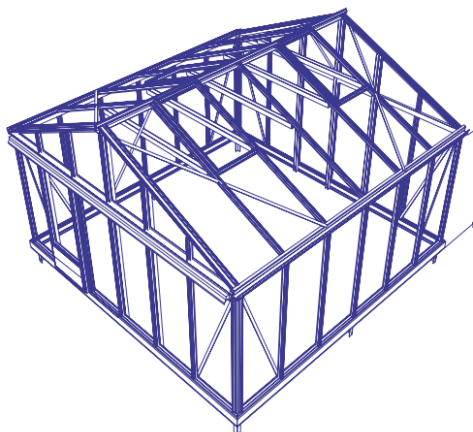

# TROPIC PLUS

- Okna dachowe z mechanizmem SPINDEL

Model	Wymiary	H1	H2	m <sup>2</sup>	Wyposażenie	Konstrukcja ALU	Malowanie RAL	Pokrycie szkło + poliwęglan	Pokrycie poliwęglan
Tropic Plus	409cm x 410cm	185cm	256cm	16,8	Pojedyncze drzwi przesuwne 95cm, 2 okna dachowe SPINDEL	15.320,00 PLN	+ 7.660,00 PLN	+ 11.300,00 PLN	+ 13.440,00 PLN
Tropic Plus	409cm x 509cm	185cm	256cm	20,8	Pojedyncze drzwi przesuwne 95cm, 3 okna dachowe SPINDEL	18.250,00 PLN	+ 9.120,00 PLN	+ 13.310,00 PLN	+ 15.840,00 PLN
Tropic Plus	409cm x 608cm	185cm	256cm	24,9	Pojedyncze drzwi przesuwne 95cm, 4 okna dachowe SPINDEL	21.840,00 PLN	+ 10.920,00 PLN	+ 14.210,00 PLN	+ 16.910,00 PLN
Tropic Plus	409cm x 707cm	185cm	256cm	28,9	Pojedyncze drzwi przesuwne 95cm, 6 okien dachowych SPINDEL	24.750,00 PLN	+ 12.380,00 PLN	+ 15.650,00 PLN	+ 18.620,00 PLN
Tropic Plus	409cm x 807cm	185cm	256cm	33	Pojedyncze drzwi przesuwne 95cm, 6 okien dachowych SPINDEL	27.330,00 PLN	+ 13.670,00 PLN	+ 17.090,00 PLN	+ 20.340,00 PLN

# TROPIC PLUS

- Okna dachowe z mechanizmem SPINDEL

Model	Wymiary	H1	H2	m <sup>2</sup>	Wyposażenie	Konstrukcja ALU	Malowanie RAL	Pokrycie szkło + poliwęglan	Pokrycie poliwęglan
Tropic Plus	509cm x 410cm	185cm	278cm	20,9	Pojedyncze drzwi przesuwne 95cm, 2 okna dachowe SPINDEL	18.760,00 PLN	+ 9.380,00 PLN	+ 13.920,00 PLN	+ 16.560,00 PLN
Tropic Plus	509cm x 509cm	185cm	278cm	25,9	Pojedyncze drzwi przesuwne 95cm, 3 okna dachowe SPINDEL	23.070,00 PLN	+ 11.540,00 PLN	+ 16.180,00 PLN	+ 19.250,00 PLN
Tropic Plus	509cm x 608cm	185cm	278cm	30,9	Pojedyncze drzwi przesuwne 95cm, 4 okna dachowe SPINDEL	27.370,00 PLN	+ 13.690,00 PLN	+ 17.070,00 PLN	+ 20.320,00 PLN
Tropic Plus	509cm x 707cm	185cm	278cm	36	Pojedyncze drzwi przesuwne 95cm, 6 okien dachowych SPINDEL	31.890,00 PLN	+ 15.940,00 PLN	+ 18.790,00 PLN	+ 22.360,00 PLN
Tropic Plus	509cm x 807cm	185cm	278cm	41,1	Pojedyncze drzwi przesuwne 95cm, 6 okien dachowych SPINDEL	35.020,00 PLN	+ 17.510,00 PLN	+ 20.500,00 PLN	+ 24.400,00 PLN