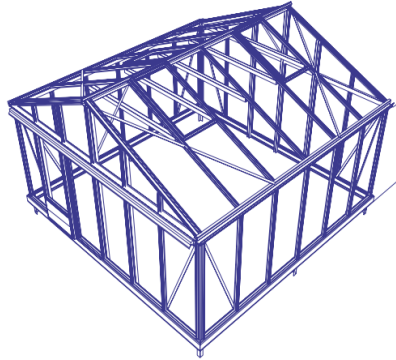

# TROPIC PLUS

- Okna dachowe z mechanizmem SPINDEL

Model	Wymiary	H1	H2	m <sup>2</sup>	Wyposażenie	Konstrukcja ALU	Malowanie RAL	Pokrycie szkło + poliwęglan	Pokrycie poliwęglan
Tropic Plus	409cm x 410cm	185cm	256cm	16,8	Pojedyncze drzwi przesuwne 95cm, 2 okna dachowe SPINDEL	15.320,00 PLN	+ 7.660,00 PLN	+ 11.300,00 PLN	+ 13.440,00 PLN
Tropic Plus	409cm x 509cm	185cm	256cm	20,8	Pojedyncze drzwi przesuwne 95cm, 3 okna dachowe SPINDEL	18.250,00 PLN	+ 9.120,00 PLN	+ 13.310,00 PLN	+ 15.840,00 PLN
Tropic Plus	409cm x 608cm	185cm	256cm	24,9	Pojedyncze drzwi przesuwne 95cm, 4 okna dachowe SPINDEL	21.840,00 PLN	+ 10.920,00 PLN	+ 14.210,00 PLN	+ 16.910,00 PLN
Tropic Plus	409cm x 707cm	185cm	256cm	28,9	Pojedyncze drzwi przesuwne 95cm, 6 okien dachowych SPINDEL	24.750,00 PLN	+ 12.380,00 PLN	+ 15.650,00 PLN	+ 18.620,00 PLN
Tropic Plus	409cm x 807cm	185cm	256cm	33	Pojedyncze drzwi przesuwne 95cm, 6 okien dachowych SPINDEL	27.330,00 PLN	+ 13.670,00 PLN	+ 17.090,00 PLN	+ 20.340,00 PLN

# TROPIC PLUS

- Okna dachowe z mechanizmem SPINDEL

Model	Wymiary	H1	H2	m <sup>2</sup>	Wyposażenie	Konstrukcja ALU	Malowanie RAL	Pokrycie szkło + poliwęglan	Pokrycie poliwęglan
Tropic Plus	509cm x 410cm	185cm	278cm	20,9	Pojedyncze drzwi przesuwne 95cm, 2 okna dachowe SPINDEL	18.760,00 PLN	+ 9.380,00 PLN	+ 13.920,00 PLN	+ 16.560,00 PLN
Tropic Plus	509cm x 509cm	185cm	278cm	25,9	Pojedyncze drzwi przesuwne 95cm, 3 okna dachowe SPINDEL	23.070,00 PLN	+ 11.540,00 PLN	+ 16.180,00 PLN	+ 19.250,00 PLN
Tropic Plus	509cm x 608cm	185cm	278cm	30,9	Pojedyncze drzwi przesuwne 95cm, 4 okna dachowe SPINDEL	27.370,00 PLN	+ 13.690,00 PLN	+ 17.070,00 PLN	+ 20.320,00 PLN
Tropic Plus	509cm x 707cm	185cm	278cm	36	Pojedyncze drzwi przesuwne 95cm, 6 okien dachowych SPINDEL	31.890,00 PLN	+ 15.940,00 PLN	+ 18.790,00 PLN	+ 22.360,00 PLN
Tropic Plus	509cm x 807cm	185cm	278cm	41,1	Pojedyncze drzwi przesuwne 95cm, 6 okien dachowych SPINDEL	35.020,00 PLN	+ 17.510,00 PLN	+ 20.500,00 PLN	+ 24.400,00 PLN