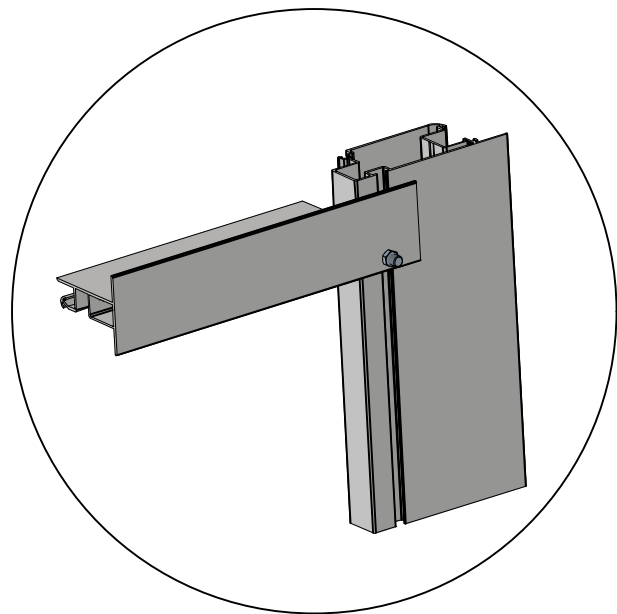

- Observera at en del profiler ligger i sockelprofilen!!
- Dra åt skruven och muttern handfast.

 = 8x40

  = 6x120

Ø 8 mm

 = M6x12 (8x)

 = M6x12 (8x)

 = M6x12

 = M6x12