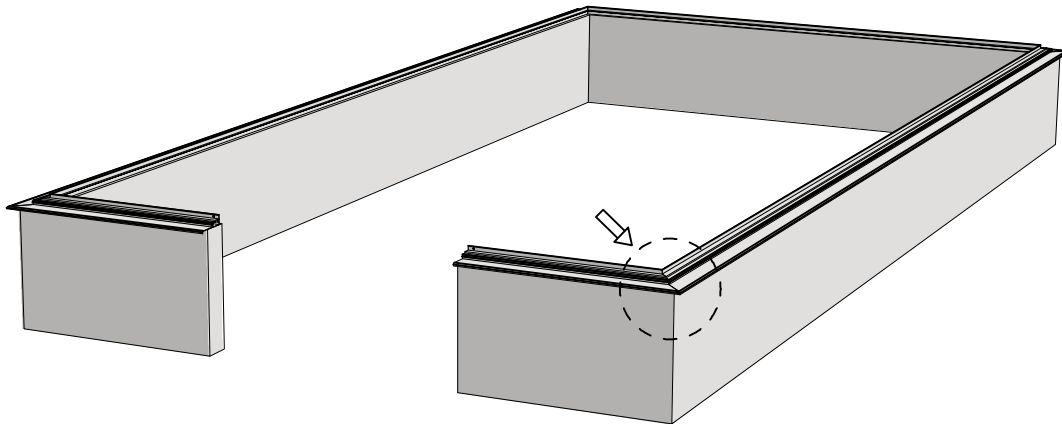

- Observera at en del profiler ligger i sockelprofilen!!
- Dra åt skruven och muttern handfast.

 = 8x40

  = 6x120

Ø 8 mm

 = M6x12 (8x)

 = M6x12 (8x)

 = M6x12

 = M6x12