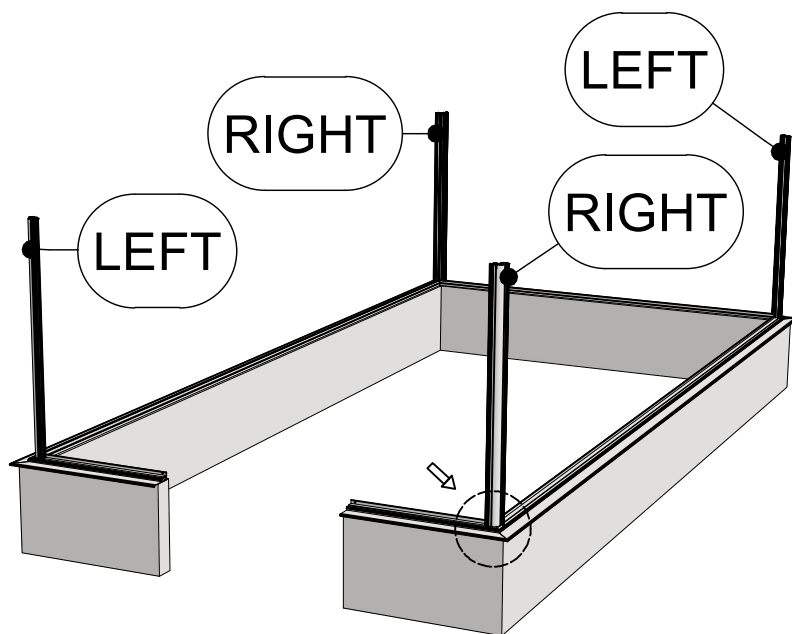

- Opgelet! kijk in de fundering voor andere profielen.
- Bout en moer a.u.b. handvast aandraaien.

- Attention! Regarde à l'intérieur du fondation pour plussier profils.
- Serrez les écrous et vis à la main s.v.p.

- Observera at en del profiler ligger i sockelprofilen!!
- Dra åt skruven och muttern handfast.

 = 8x40

  = 6x120

Ø 8 mm

 = M6x12 (8x)

 = M6x12 (8x)

 = M6x12

 = M6x12