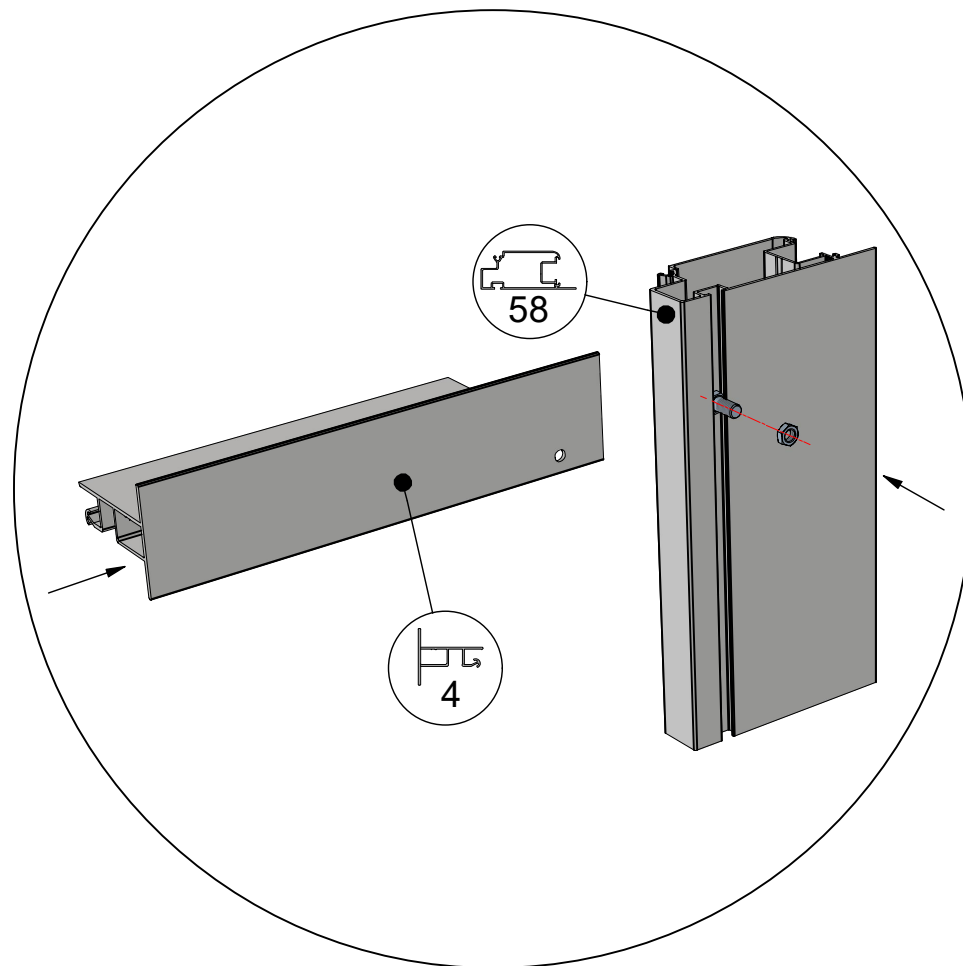

- Observera at en del profiler ligger i sockelprofilen!!
- Dra åt skruven och muttern handfast.

 = 8x40

  = 6x120

Ø 8 mm

 = M6x12 (8x)

 = M6x12 (8x)

 = M6x12

 = M6x12