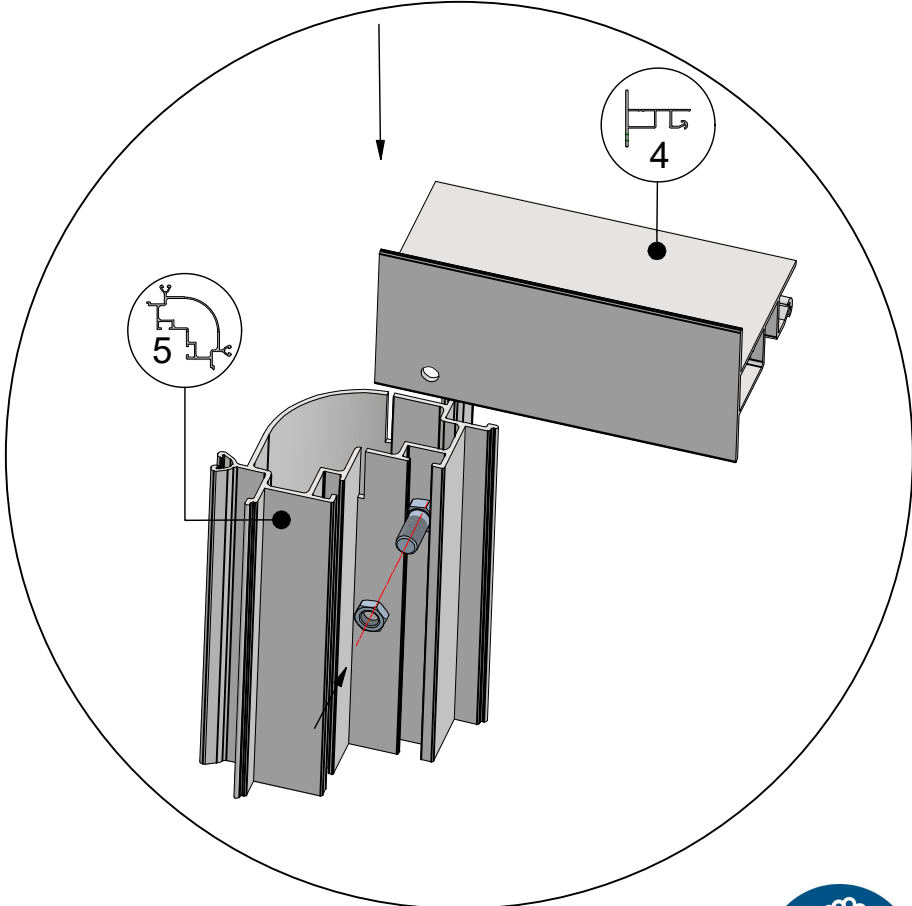

- Observera at en del profiler ligger i sockelprofilen!!
- Dra åt skruven och muttern handfast.

 = 8x40

  = 6x120

Ø 8 mm

 = M6x12 (8x)

 = M6x12 (8x)

 = M6x12

 = M6x12