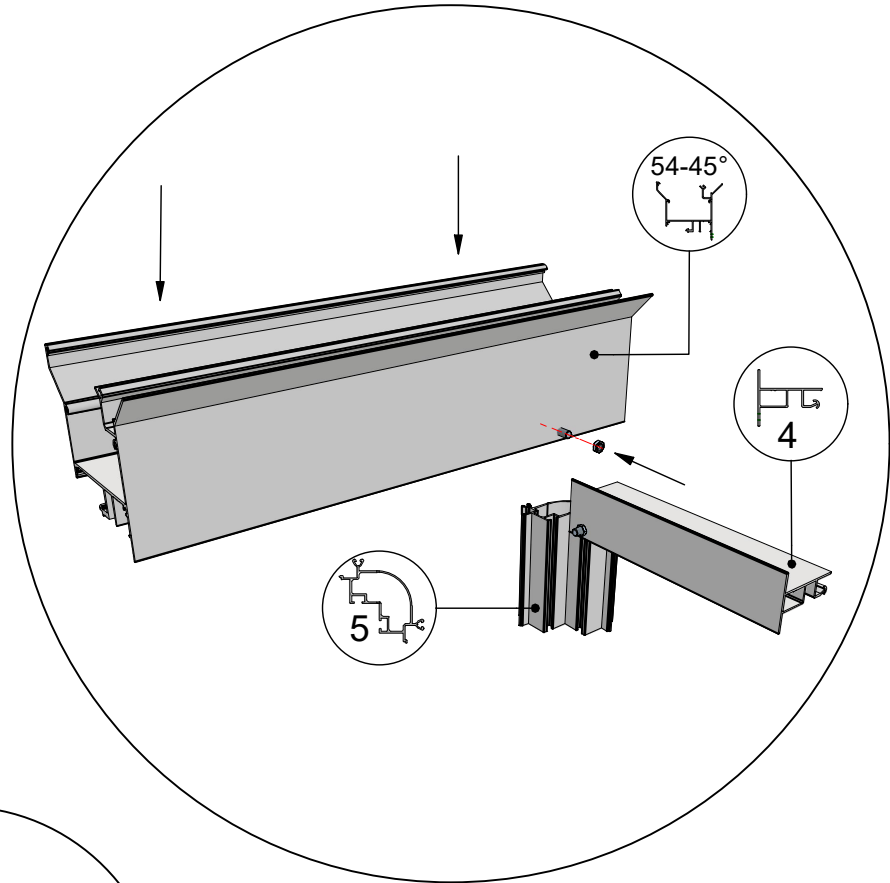

- Observera at en del profiler ligger i sockelprofilen!!
- Dra åt skruven och muttern handfast.

 = 8x40

  = 6x120

Ø 8 mm

 = M6x12 (8x)

 = M6x12 (8x)

 = M6x12

 = M6x12

 = M6x12 (4x)

 = M6x12

 = M6x12

 = M6x12

 = M6x12

 = M6x12

 = M6x12

 = M6x12