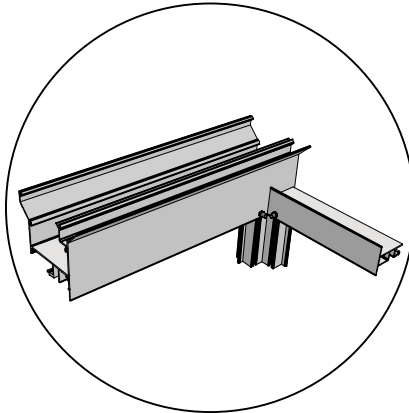

- Observera at en del profiler ligger i sockelprofilen!!
- Dra åt skruven och muttern handfast.

 = 8x40

  = 6x120

Ø 8 mm

 = M6x12 (8x)

 = M6x12 (8x)

 = M6x12

 = M6x12

 = M6x12 (4x)

 = M6x12

 = M6x12

 = M6x12

 = M6x12

 = M6x12

 = M6x12

 = M6x12