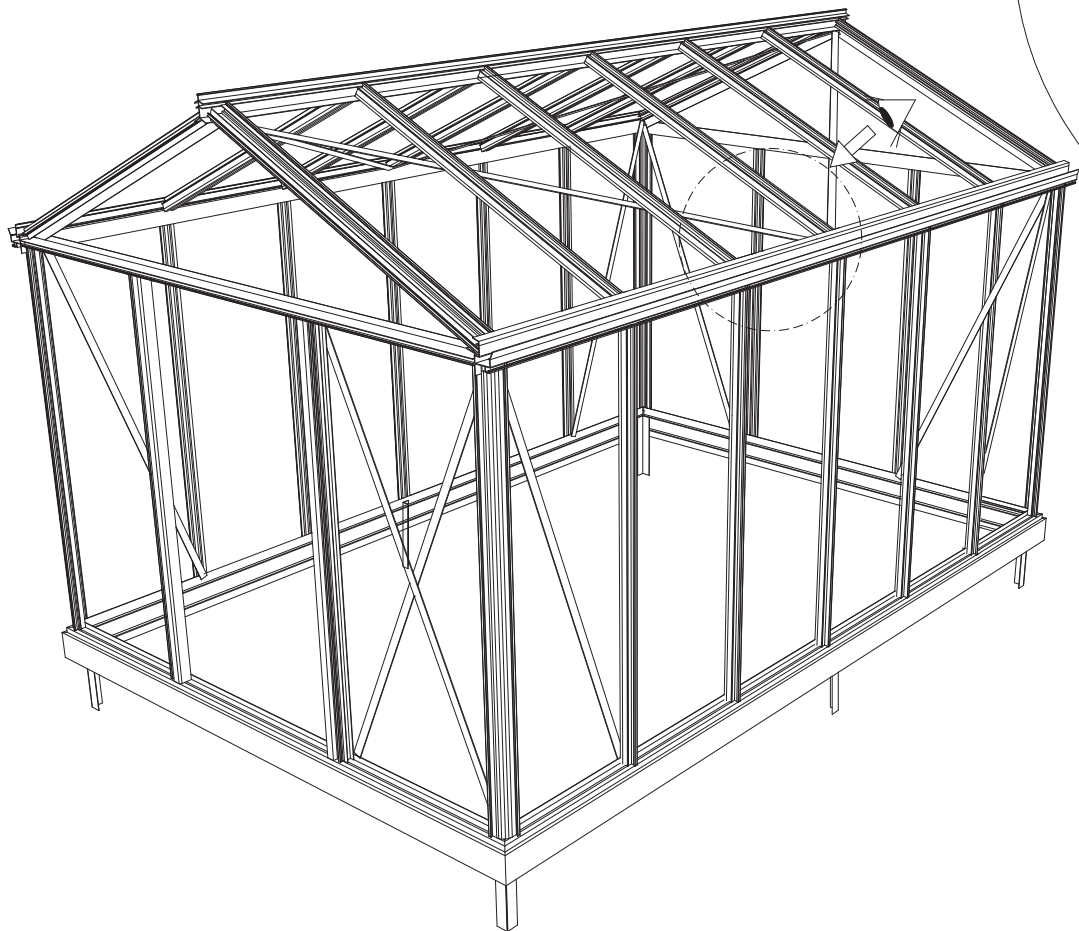

Tropic Maxi > 6,07 m

MAXI 2,36/3,10 TROPIC

A	B
2347	3108
3108	4097
	5087
	6077
	7067
	8057

TROPIC-MAXI $\geq 6,07 + 7,06 + 8,05$

Tropic Maxi 2,36

Tropic Maxi 2,36

Tropic Maxi 3,10

Glass Dimensions Nv Euro-serre			Tropic Maxi 2,36m				GlassH: 1650				
Glass Size 730mm			Sides		Size Length x Wide		Roof	Size Length x Wide			
Single door of 0,84m			1640 x 980	1640 x 725	1640 x 550	1280 x 735	1250 x 980	820 x 980	420 x 980	m ²	m ²
Tropic Maxi	2,36m	x 3,11m	6	4	1	1	4	2	2	16,2	7,3
Tropic Maxi	2,36m	x 4,10m	8	4	1	1	6	2	2	19,5	9,8
Tropic Maxi	2,36m	x 5,09m	10	4	1	1	7	3	3	22,7	12,2
Tropic Maxi	2,36m	x 6,08m	12	4	1	1	9	3	3	25,9	14,7
Tropic Maxi	2,36m	x 7,07m	14	4	1	1	10	4	4	29,1	17,1
Tropic Maxi	2,36m	x 8,06m	16	4	1	1	12	4	4	32,3	19,6
Tropic Maxi	2,36m	x 9,05m	18	4	1	1	13	5	5	35,5	22,0
Tropic Maxi	2,36m	x 10,04m	20	4	1	1	15	5	5	38,7	24,5
Tropic Maxi	2,36m	x 11,03m	22	4	1	1	16	6	6	42,0	26,9

Points

$2 \times L + 2 \times R$

2,47 m²

Glass Dimensions Nv Euro-serre			Tropic Maxi 2,36m				GlassH: 1850				
Glass Size 730mm			Sides		Size Length x Wide		Roof	Size Length x Wide			
Single door of 0,84m			1840 x 980	1840 x 725	1840 x 550	1480 x 735	1250 x 980	820 x 980	420 x 980	m ²	m ²
Tropic Maxi	2,36m	x 3,11m	6	4	1	1	4	2	2	18,3	7,3
Tropic Maxi	2,36m	x 4,10m	8	4	1	1	6	2	2	21,9	9,8
Tropic Maxi	2,36m	x 5,09m	10	4	1	1	7	3	3	25,5	12,2
Tropic Maxi	2,36m	x 6,08m	12	4	1	1	9	3	3	29,1	14,7
Tropic Maxi	2,36m	x 7,07m	14	4	1	1	10	4	4	32,7	17,1
Tropic Maxi	2,36m	x 8,06m	16	4	1	1	12	4	4	36,3	19,6
Tropic Maxi	2,36m	x 9,05m	18	4	1	1	13	5	5	39,9	22,0
Tropic Maxi	2,36m	x 10,04m	20	4	1	1	15	5	5	43,5	24,5
Tropic Maxi	2,36m	x 11,03m	22	4	1	1	16	6	6	47,1	26,9