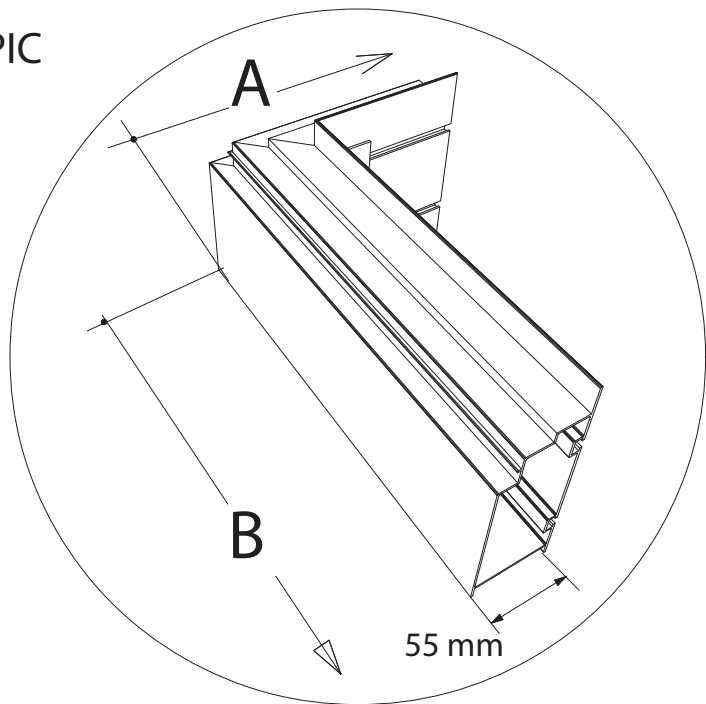

MAXI 2,36/3,10 TROPIC

A	B
2347	3108
3108	4097
	5087
	6077
	7067
	8057