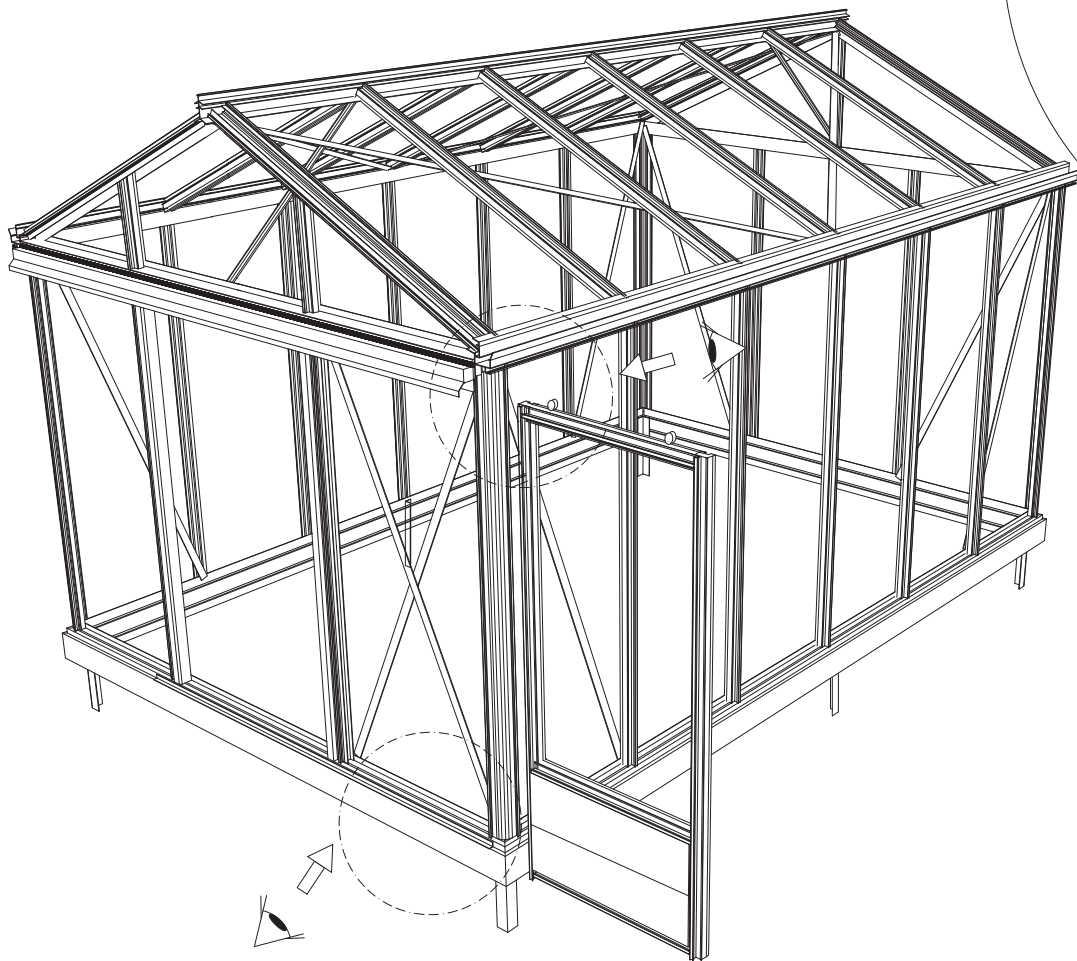

Tropic Maxi > 6,07 m

MAXI 2,36/3,10 TROPIC

A	B
2347	3108
3108	4097
	5087
	6077
	7067
	8057

TROPIC-MAXI $\geq 6,07 + 7,06 + 8,05$

Tropic Maxi 2,36

Tropic Maxi 2,36

Tropic Maxi 3,10

Glass Dimensions Nv Euro-serre			Tropic Maxi 2,36m				GlassH: 1650				
Glass Size 730mm			Sides		Size Length x Wide		Roof	Size Length x Wide			
Single door of 0,84m			1640 x 980	1640 x 725	1640 x 550	1280 x 735	1250 x 980	820 x 980	420 x 980	m ²	m ²
Tropic Maxi	2,36m	x 3,11m	6	4	1	1	4	2	2	16,2	7,3
Tropic Maxi	2,36m	x 4,10m	8	4	1	1	6	2	2	19,5	9,8
Tropic Maxi	2,36m	x 5,09m	10	4	1	1	7	3	3	22,7	12,2
Tropic Maxi	2,36m	x 6,08m	12	4	1	1	9	3	3	25,9	14,7
Tropic Maxi	2,36m	x 7,07m	14	4	1	1	10	4	4	29,1	17,1
Tropic Maxi	2,36m	x 8,06m	16	4	1	1	12	4	4	32,3	19,6
Tropic Maxi	2,36m	x 9,05m	18	4	1	1	13	5	5	35,5	22,0
Tropic Maxi	2,36m	x 10,04m	20	4	1	1	15	5	5	38,7	24,5
Tropic Maxi	2,36m	x 11,03m	22	4	1	1	16	6	6	42,0	26,9

Points

$2 \times L + 2 \times R$

2,47 m²

Glass Dimensions Nv Euro-serre			Tropic Maxi 2,36m				GlassH: 1850				
Glass Size 730mm			Sides		Size Length x Wide		Roof	Size Length x Wide			
Single door of 0,84m			1840 x 980	1840 x 725	1840 x 550	1480 x 735	1250 x 980	820 x 980	420 x 980	m ²	m ²
Tropic Maxi	2,36m	x 3,11m	6	4	1	1	4	2	2	18,3	7,3
Tropic Maxi	2,36m	x 4,10m	8	4	1	1	6	2	2	21,9	9,8
Tropic Maxi	2,36m	x 5,09m	10	4	1	1	7	3	3	25,5	12,2
Tropic Maxi	2,36m	x 6,08m	12	4	1	1	9	3	3	29,1	14,7
Tropic Maxi	2,36m	x 7,07m	14	4	1	1	10	4	4	32,7	17,1
Tropic Maxi	2,36m	x 8,06m	16	4	1	1	12	4	4	36,3	19,6
Tropic Maxi	2,36m	x 9,05m	18	4	1	1	13	5	5	39,9	22,0
Tropic Maxi	2,36m	x 10,04m	20	4	1	1	15	5	5	43,5	24,5
Tropic Maxi	2,36m	x 11,03m	22	4	1	1	16	6	6	47,1	26,9