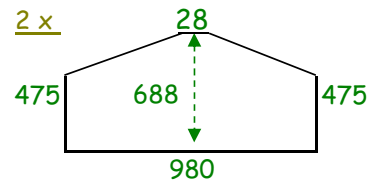

Glass Dimensions Nv Euro-serre				Tropic Maxi 3,11m		GlassH: 1650				
Glass Size 980mm		Sides		Size Length x Wide		Roof	Size Length x Wide			
Single door of 1,00m		1640 x 980	1640 x 955	1280 x 845		1650 x 980	820 x 980	815 x 980	m²	m²
Tropic Maxi	3,11m x 3,11m	10	1	1		4	2	2	18,7	9,7
Tropic Maxi	3,11m x 4,10m	12	1	1		6	2	2	21,9	12,9
Tropic Maxi	3,11m x 5,09m	14	1	1		7	3	3	25,1	16,1
Tropic Maxi	3,11m x 6,08m	16	1	1		9	3	3	28,4	19,4
Tropic Maxi	3,11m x 7,07m	18	1	1		10	4	4	31,6	22,6
Tropic Maxi	3,11m x 8,06m	20	1	1		12	4	4	34,8	25,8
Tropic Maxi	3,11m x 9,05m	22	1	1		13	5	5	38,0	29,0
Tropic Maxi	3,11m x 10,04m	24	1	1		15	5	5	41,2	32,3
Tropic Maxi	3,11m x 11,03m	26	1	1		16	6	6	44,4	35,5

Points

3,64 m²

$2 \times L + 2 \times R$