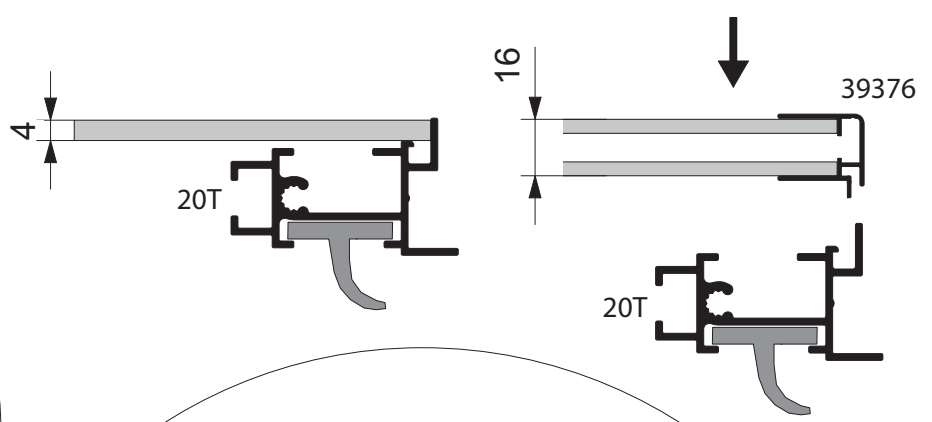

Tropic Maxi > 6,07 m

MAXI 2,36/3,10 TROPIC

A	B
2347	3108
3108	4097
	5087
	6077
	7067
	8057

TROPIC-MAXI $\geq 6,07 + 7,06 + 8,05$

Tropic Maxi 2,36

Tropic Maxi 2,36

Tropic Maxi 3,10

Glass Dimensions Nv Euro-serre			Tropic Maxi 2,36m				GlassH: 1650				
Glass Size 730mm			Sides		Size Length x Wide		Roof	Size Length x Wide			
Single door of 0,84m			1640 x 980	1640 x 725	1640 x 550	1280 x 735	1250 x 980	820 x 980	420 x 980	m ²	m ²
Tropic Maxi	2,36m	x 3,11m	6	4	1	1	4	2	2	16,2	7,3
Tropic Maxi	2,36m	x 4,10m	8	4	1	1	6	2	2	19,5	9,8
Tropic Maxi	2,36m	x 5,09m	10	4	1	1	7	3	3	22,7	12,2
Tropic Maxi	2,36m	x 6,08m	12	4	1	1	9	3	3	25,9	14,7
Tropic Maxi	2,36m	x 7,07m	14	4	1	1	10	4	4	29,1	17,1
Tropic Maxi	2,36m	x 8,06m	16	4	1	1	12	4	4	32,3	19,6
Tropic Maxi	2,36m	x 9,05m	18	4	1	1	13	5	5	35,5	22,0
Tropic Maxi	2,36m	x 10,04m	20	4	1	1	15	5	5	38,7	24,5
Tropic Maxi	2,36m	x 11,03m	22	4	1	1	16	6	6	42,0	26,9

Points

$2 \times L + 2 \times R$

2,47 m²

Glass Dimensions Nv Euro-serre			Tropic Maxi 2,36m				GlassH: 1850				
Glass Size 730mm			Sides		Size Length x Wide		Roof	Size Length x Wide			
Single door of 0,84m			1840 x 980	1840 x 725	1840 x 550	1480 x 735	1250 x 980	820 x 980	420 x 980	m ²	m ²
Tropic Maxi	2,36m	x 3,11m	6	4	1	1	4	2	2	18,3	7,3
Tropic Maxi	2,36m	x 4,10m	8	4	1	1	6	2	2	21,9	9,8
Tropic Maxi	2,36m	x 5,09m	10	4	1	1	7	3	3	25,5	12,2
Tropic Maxi	2,36m	x 6,08m	12	4	1	1	9	3	3	29,1	14,7
Tropic Maxi	2,36m	x 7,07m	14	4	1	1	10	4	4	32,7	17,1
Tropic Maxi	2,36m	x 8,06m	16	4	1	1	12	4	4	36,3	19,6
Tropic Maxi	2,36m	x 9,05m	18	4	1	1	13	5	5	39,9	22,0
Tropic Maxi	2,36m	x 10,04m	20	4	1	1	15	5	5	43,5	24,5
Tropic Maxi	2,36m	x 11,03m	22	4	1	1	16	6	6	47,1	26,9