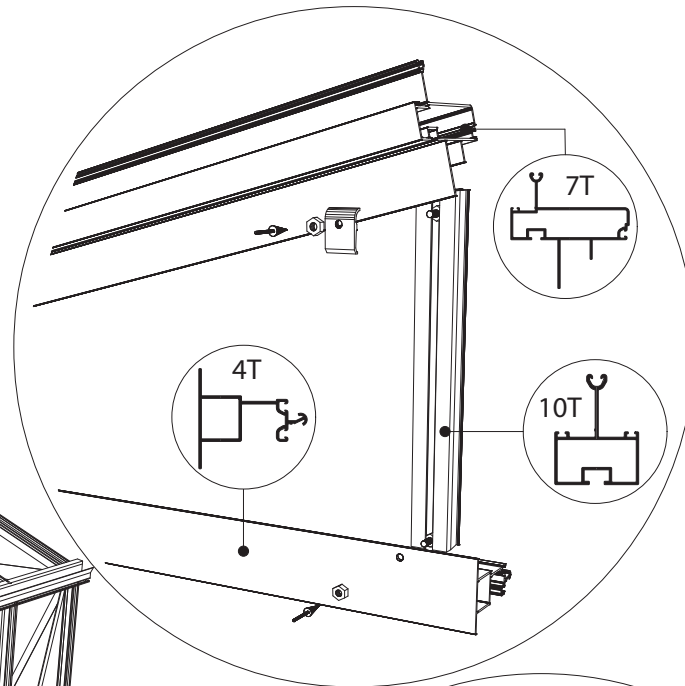

Tropic Maxi > 6,07 m

MAXI 2,36/3,10 TROPIC

A	B
2347	3108
3108	4097
	5087
	6077
	7067
	8057

TROPIC-MAXI $\geq 6,07 + 7,06 + 8,05$

Tropic Maxi 2,36

Tropic Maxi 2,36

Tropic Maxi 3,10

Glass Dimensions Nv Euro-serre			Tropic Maxi 2,36m				GlassH: 1650				
Glass Size 730mm			Sides		Size Length x Wide		Roof	Size Length x Wide			
Single door of 0,84m			1640 x 980	1640 x 725	1640 x 550	1280 x 735	1250 x 980	820 x 980	420 x 980	m ²	m ²
Tropic Maxi	2,36m	x 3,11m	6	4	1	1	4	2	2	16,2	7,3
Tropic Maxi	2,36m	x 4,10m	8	4	1	1	6	2	2	19,5	9,8
Tropic Maxi	2,36m	x 5,09m	10	4	1	1	7	3	3	22,7	12,2
Tropic Maxi	2,36m	x 6,08m	12	4	1	1	9	3	3	25,9	14,7
Tropic Maxi	2,36m	x 7,07m	14	4	1	1	10	4	4	29,1	17,1
Tropic Maxi	2,36m	x 8,06m	16	4	1	1	12	4	4	32,3	19,6
Tropic Maxi	2,36m	x 9,05m	18	4	1	1	13	5	5	35,5	22,0
Tropic Maxi	2,36m	x 10,04m	20	4	1	1	15	5	5	38,7	24,5
Tropic Maxi	2,36m	x 11,03m	22	4	1	1	16	6	6	42,0	26,9

Points

$2 \times L + 2 \times R$

2,47 m²

Glass Dimensions Nv Euro-serre			Tropic Maxi 2,36m				GlassH: 1850				
Glass Size 730mm			Sides		Size Length x Wide		Roof	Size Length x Wide			
Single door of 0,84m			1840 x 980	1840 x 725	1840 x 550	1480 x 735	1250 x 980	820 x 980	420 x 980	m ²	m ²
Tropic Maxi	2,36m	x 3,11m	6	4	1	1	4	2	2	18,3	7,3
Tropic Maxi	2,36m	x 4,10m	8	4	1	1	6	2	2	21,9	9,8
Tropic Maxi	2,36m	x 5,09m	10	4	1	1	7	3	3	25,5	12,2
Tropic Maxi	2,36m	x 6,08m	12	4	1	1	9	3	3	29,1	14,7
Tropic Maxi	2,36m	x 7,07m	14	4	1	1	10	4	4	32,7	17,1
Tropic Maxi	2,36m	x 8,06m	16	4	1	1	12	4	4	36,3	19,6
Tropic Maxi	2,36m	x 9,05m	18	4	1	1	13	5	5	39,9	22,0
Tropic Maxi	2,36m	x 10,04m	20	4	1	1	15	5	5	43,5	24,5
Tropic Maxi	2,36m	x 11,03m	22	4	1	1	16	6	6	47,1	26,9