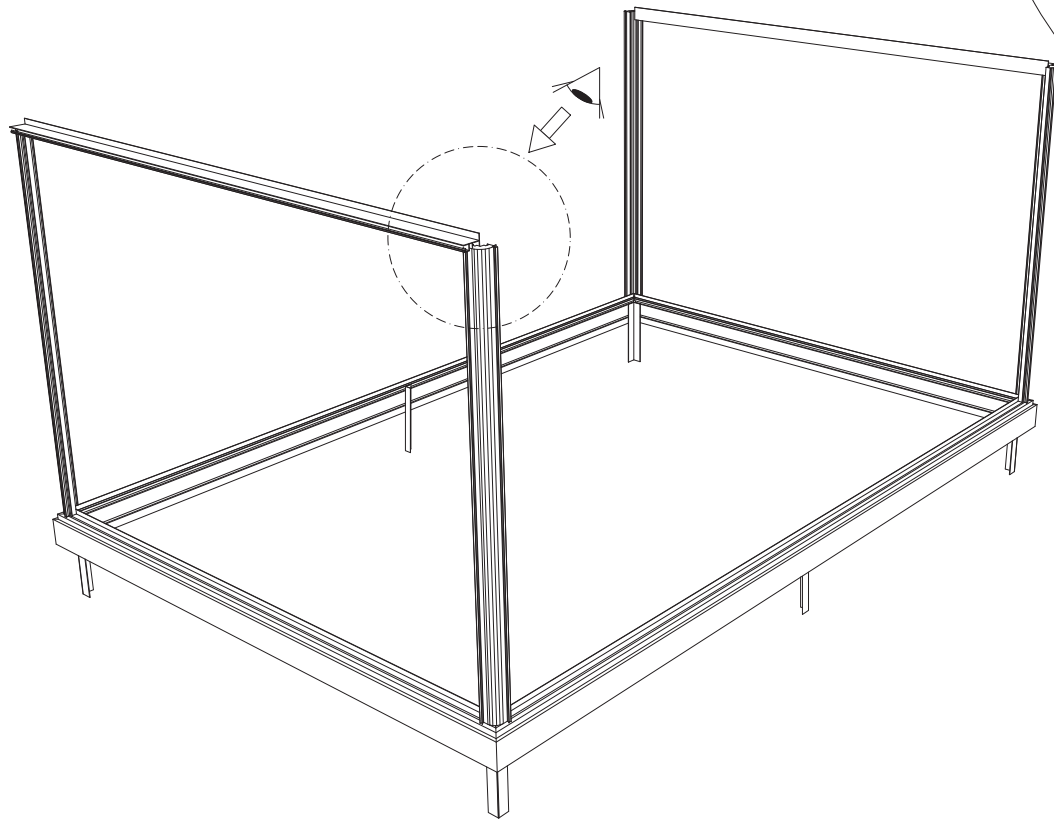

Tropic Maxi > 6,07 m

MAXI 2,36/3,10 TROPIC

A	B
2347	3108
3108	4097
	5087
	6077
	7067
	8057

TROPIC-MAXI $\geq 6,07 + 7,06 + 8,05$

Tropic Maxi 2,36

Tropic Maxi 2,36

Tropic Maxi 3,10

Glass Dimensions Nv Euro-serre			Tropic Maxi 2,36m				GlassH: 1650				
Glass Size 730mm			Sides		Size Length x Wide		Roof	Size Length x Wide			
Single door of 0,84m			1640 x 980	1640 x 725	1640 x 550	1280 x 735	1250 x 980	820 x 980	420 x 980	m ²	m ²
Tropic Maxi	2,36m	x 3,11m	6	4	1	1	4	2	2	16,2	7,3
Tropic Maxi	2,36m	x 4,10m	8	4	1	1	6	2	2	19,5	9,8
Tropic Maxi	2,36m	x 5,09m	10	4	1	1	7	3	3	22,7	12,2
Tropic Maxi	2,36m	x 6,08m	12	4	1	1	9	3	3	25,9	14,7
Tropic Maxi	2,36m	x 7,07m	14	4	1	1	10	4	4	29,1	17,1
Tropic Maxi	2,36m	x 8,06m	16	4	1	1	12	4	4	32,3	19,6
Tropic Maxi	2,36m	x 9,05m	18	4	1	1	13	5	5	35,5	22,0
Tropic Maxi	2,36m	x 10,04m	20	4	1	1	15	5	5	38,7	24,5
Tropic Maxi	2,36m	x 11,03m	22	4	1	1	16	6	6	42,0	26,9

Points

$2 \times L + 2 \times R$

2,47 m²

Glass Dimensions Nv Euro-serre			Tropic Maxi 2,36m				GlassH: 1850				
Glass Size 730mm			Sides		Size Length x Wide		Roof	Size Length x Wide			
Single door of 0,84m			1840 x 980	1840 x 725	1840 x 550	1480 x 735	1250 x 980	820 x 980	420 x 980	m ²	m ²
Tropic Maxi	2,36m	x 3,11m	6	4	1	1	4	2	2	18,3	7,3
Tropic Maxi	2,36m	x 4,10m	8	4	1	1	6	2	2	21,9	9,8
Tropic Maxi	2,36m	x 5,09m	10	4	1	1	7	3	3	25,5	12,2
Tropic Maxi	2,36m	x 6,08m	12	4	1	1	9	3	3	29,1	14,7
Tropic Maxi	2,36m	x 7,07m	14	4	1	1	10	4	4	32,7	17,1
Tropic Maxi	2,36m	x 8,06m	16	4	1	1	12	4	4	36,3	19,6
Tropic Maxi	2,36m	x 9,05m	18	4	1	1	13	5	5	39,9	22,0
Tropic Maxi	2,36m	x 10,04m	20	4	1	1	15	5	5	43,5	24,5
Tropic Maxi	2,36m	x 11,03m	22	4	1	1	16	6	6	47,1	26,9