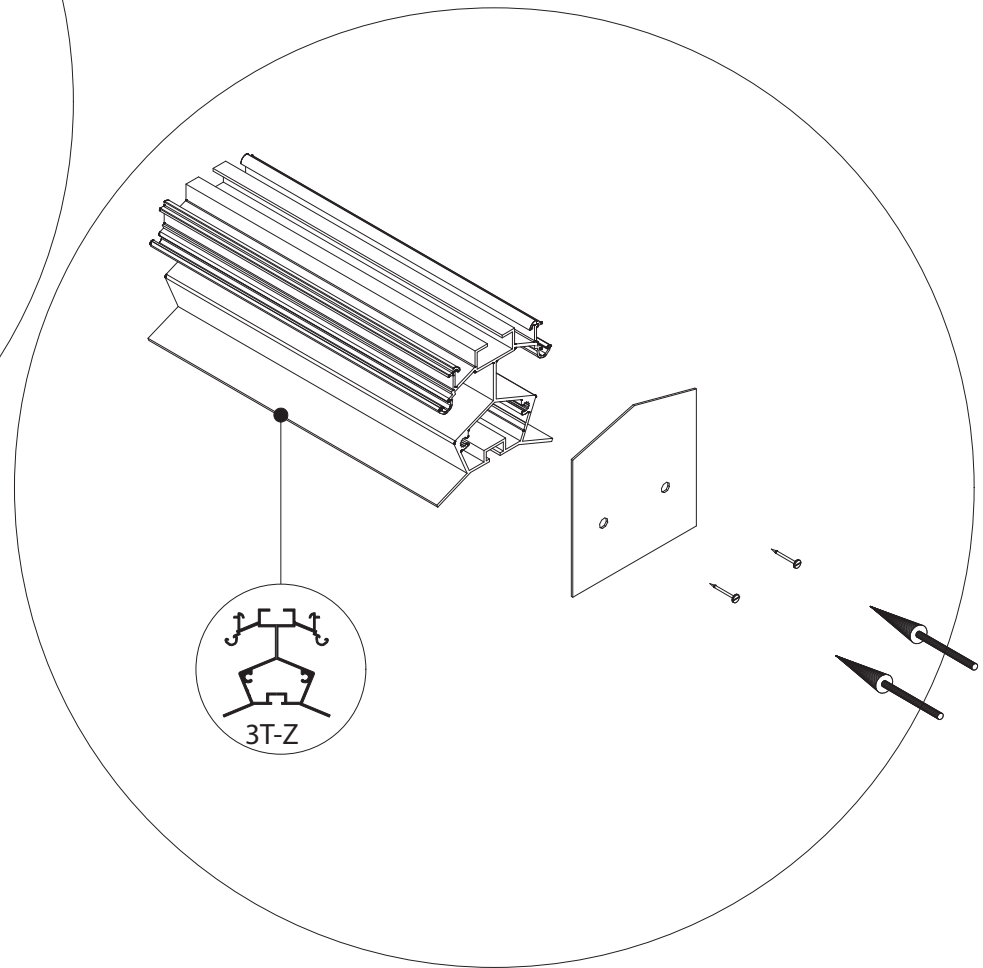

Points

3,64 m²

$2 \times L + 2 \times R$

Geleenlaan 1 - 3600 Genk

ref: Tropic Maxi-001 Rev. 05.10.2023

OCBS - 1148-CPR-20231003-989 C E

EN 1090-1 EXC 1

Tropic-Maxi