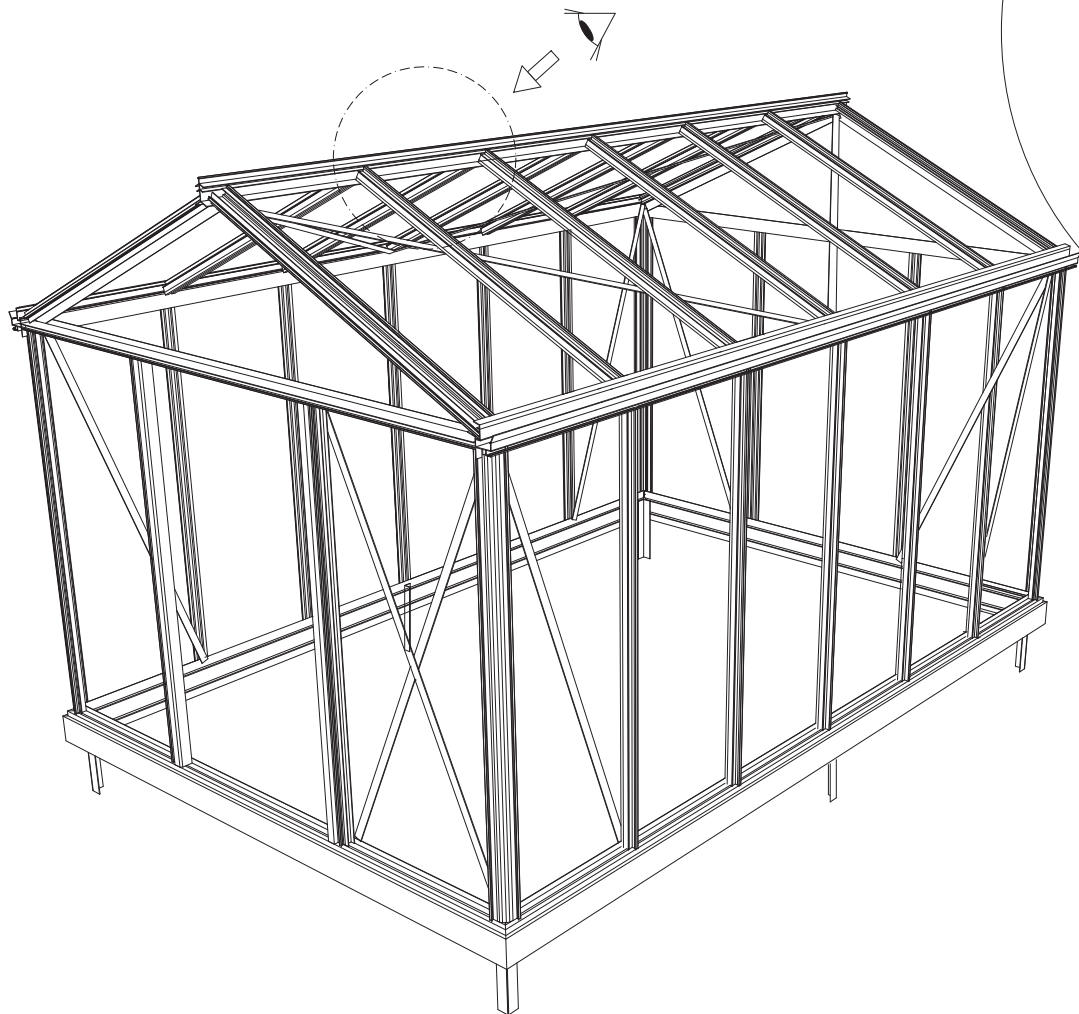

Tropic Maxi > 6,07 m

MAXI 2,36/3,10 TROPIC

A	B
2347	3108
3108	4097
	5087
	6077
	7067
	8057

TROPIC-MAXI $\geq 6,07 + 7,06 + 8,05$

Tropic Maxi 2,36

Tropic Maxi 2,36

Tropic Maxi 3,10

Glass Dimensions Nv Euro-serre			Tropic Maxi 2,36m				GlassH: 1650				
Glass Size 730mm			Sides		Size Length x Wide		Roof	Size Length x Wide			
Single door of 0,84m			1640 x 980	1640 x 725	1640 x 550	1280 x 735	1250 x 980	820 x 980	420 x 980	m ²	m ²
Tropic Maxi	2,36m	x 3,11m	6	4	1	1	4	2	2	16,2	7,3
Tropic Maxi	2,36m	x 4,10m	8	4	1	1	6	2	2	19,5	9,8
Tropic Maxi	2,36m	x 5,09m	10	4	1	1	7	3	3	22,7	12,2
Tropic Maxi	2,36m	x 6,08m	12	4	1	1	9	3	3	25,9	14,7
Tropic Maxi	2,36m	x 7,07m	14	4	1	1	10	4	4	29,1	17,1
Tropic Maxi	2,36m	x 8,06m	16	4	1	1	12	4	4	32,3	19,6
Tropic Maxi	2,36m	x 9,05m	18	4	1	1	13	5	5	35,5	22,0
Tropic Maxi	2,36m	x 10,04m	20	4	1	1	15	5	5	38,7	24,5
Tropic Maxi	2,36m	x 11,03m	22	4	1	1	16	6	6	42,0	26,9

Points

$2 \times L + 2 \times R$

2,47 m²

Glass Dimensions Nv Euro-serre			Tropic Maxi 2,36m				GlassH: 1850				
Glass Size 730mm			Sides		Size Length x Wide		Roof	Size Length x Wide			
Single door of 0,84m			1840 x 980	1840 x 725	1840 x 550	1480 x 735	1250 x 980	820 x 980	420 x 980	m ²	m ²
Tropic Maxi	2,36m	x 3,11m	6	4	1	1	4	2	2	18,3	7,3
Tropic Maxi	2,36m	x 4,10m	8	4	1	1	6	2	2	21,9	9,8
Tropic Maxi	2,36m	x 5,09m	10	4	1	1	7	3	3	25,5	12,2
Tropic Maxi	2,36m	x 6,08m	12	4	1	1	9	3	3	29,1	14,7
Tropic Maxi	2,36m	x 7,07m	14	4	1	1	10	4	4	32,7	17,1
Tropic Maxi	2,36m	x 8,06m	16	4	1	1	12	4	4	36,3	19,6
Tropic Maxi	2,36m	x 9,05m	18	4	1	1	13	5	5	39,9	22,0
Tropic Maxi	2,36m	x 10,04m	20	4	1	1	15	5	5	43,5	24,5
Tropic Maxi	2,36m	x 11,03m	22	4	1	1	16	6	6	47,1	26,9