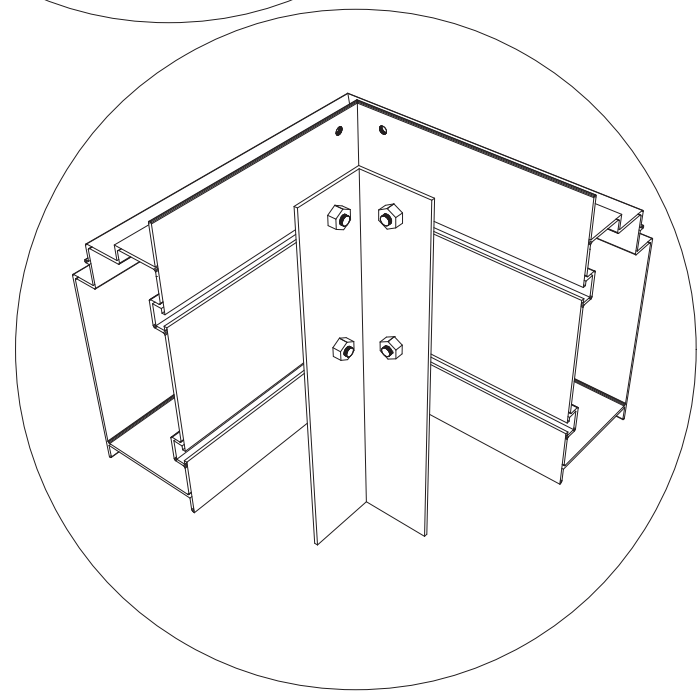

Tropic Maxi > 6,07 m

MAXI 2,36/3,10 TROPIC

A	B
2347	3108
3108	4097
	5087
	6077
	7067
	8057

TROPIC-MAXI $\geq 6,07 + 7,06 + 8,05$

Tropic Maxi 2,36

Tropic Maxi 2,36

Tropic Maxi 3,10

Glass Dimensions Nv Euro-serre			Tropic Maxi 2,36m				GlassH: 1650				
Glass Size 730mm			Sides		Size Length x Wide		Roof	Size Length x Wide			
Single door of 0,84m			1640 x 980	1640 x 725	1640 x 550	1280 x 735	1250 x 980	820 x 980	420 x 980	m ²	m ²
Tropic Maxi	2,36m	x 3,11m	6	4	1	1	4	2	2	16,2	7,3
Tropic Maxi	2,36m	x 4,10m	8	4	1	1	6	2	2	19,5	9,8
Tropic Maxi	2,36m	x 5,09m	10	4	1	1	7	3	3	22,7	12,2
Tropic Maxi	2,36m	x 6,08m	12	4	1	1	9	3	3	25,9	14,7
Tropic Maxi	2,36m	x 7,07m	14	4	1	1	10	4	4	29,1	17,1
Tropic Maxi	2,36m	x 8,06m	16	4	1	1	12	4	4	32,3	19,6
Tropic Maxi	2,36m	x 9,05m	18	4	1	1	13	5	5	35,5	22,0
Tropic Maxi	2,36m	x 10,04m	20	4	1	1	15	5	5	38,7	24,5
Tropic Maxi	2,36m	x 11,03m	22	4	1	1	16	6	6	42,0	26,9

Points

$2 \times L + 2 \times R$

2,47 m²

Glass Dimensions Nv Euro-serre			Tropic Maxi 2,36m				GlassH: 1850				
Glass Size 730mm			Sides		Size Length x Wide		Roof	Size Length x Wide			
Single door of 0,84m			1840 x 980	1840 x 725	1840 x 550	1480 x 735	1250 x 980	820 x 980	420 x 980	m ²	m ²
Tropic Maxi	2,36m	x 3,11m	6	4	1	1	4	2	2	18,3	7,3
Tropic Maxi	2,36m	x 4,10m	8	4	1	1	6	2	2	21,9	9,8
Tropic Maxi	2,36m	x 5,09m	10	4	1	1	7	3	3	25,5	12,2
Tropic Maxi	2,36m	x 6,08m	12	4	1	1	9	3	3	29,1	14,7
Tropic Maxi	2,36m	x 7,07m	14	4	1	1	10	4	4	32,7	17,1
Tropic Maxi	2,36m	x 8,06m	16	4	1	1	12	4	4	36,3	19,6
Tropic Maxi	2,36m	x 9,05m	18	4	1	1	13	5	5	39,9	22,0
Tropic Maxi	2,36m	x 10,04m	20	4	1	1	15	5	5	43,5	24,5
Tropic Maxi	2,36m	x 11,03m	22	4	1	1	16	6	6	47,1	26,9