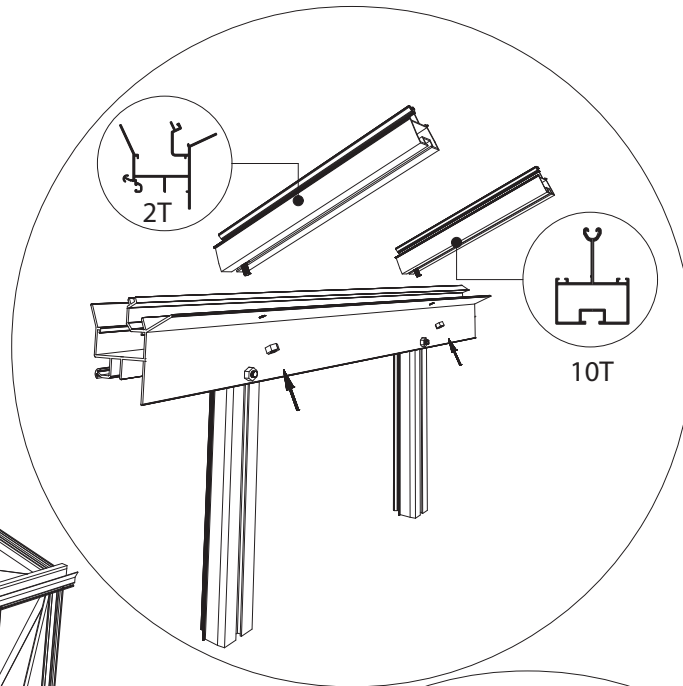

Tropic Maxi > 6,07 m

MAXI 2,36/3,10 TROPIC

A	B
2347	3108
3108	4097
	5087
	6077
	7067
	8057

TROPIC-MAXI $\geq 6,07 + 7,06 + 8,05$

Tropic Maxi 2,36

Tropic Maxi 2,36

Tropic Maxi 3,10

Glass Dimensions Nv Euro-serre			Tropic Maxi 2,36m				GlassH: 1650				
Glass Size 730mm			Sides		Size Length x Wide		Roof	Size Length x Wide			
Single door of 0,84m			1640 x 980	1640 x 725	1640 x 550	1280 x 735	1250 x 980	820 x 980	420 x 980	m ²	m ²
Tropic Maxi	2,36m	x 3,11m	6	4	1	1	4	2	2	16,2	7,3
Tropic Maxi	2,36m	x 4,10m	8	4	1	1	6	2	2	19,5	9,8
Tropic Maxi	2,36m	x 5,09m	10	4	1	1	7	3	3	22,7	12,2
Tropic Maxi	2,36m	x 6,08m	12	4	1	1	9	3	3	25,9	14,7
Tropic Maxi	2,36m	x 7,07m	14	4	1	1	10	4	4	29,1	17,1
Tropic Maxi	2,36m	x 8,06m	16	4	1	1	12	4	4	32,3	19,6
Tropic Maxi	2,36m	x 9,05m	18	4	1	1	13	5	5	35,5	22,0
Tropic Maxi	2,36m	x 10,04m	20	4	1	1	15	5	5	38,7	24,5
Tropic Maxi	2,36m	x 11,03m	22	4	1	1	16	6	6	42,0	26,9