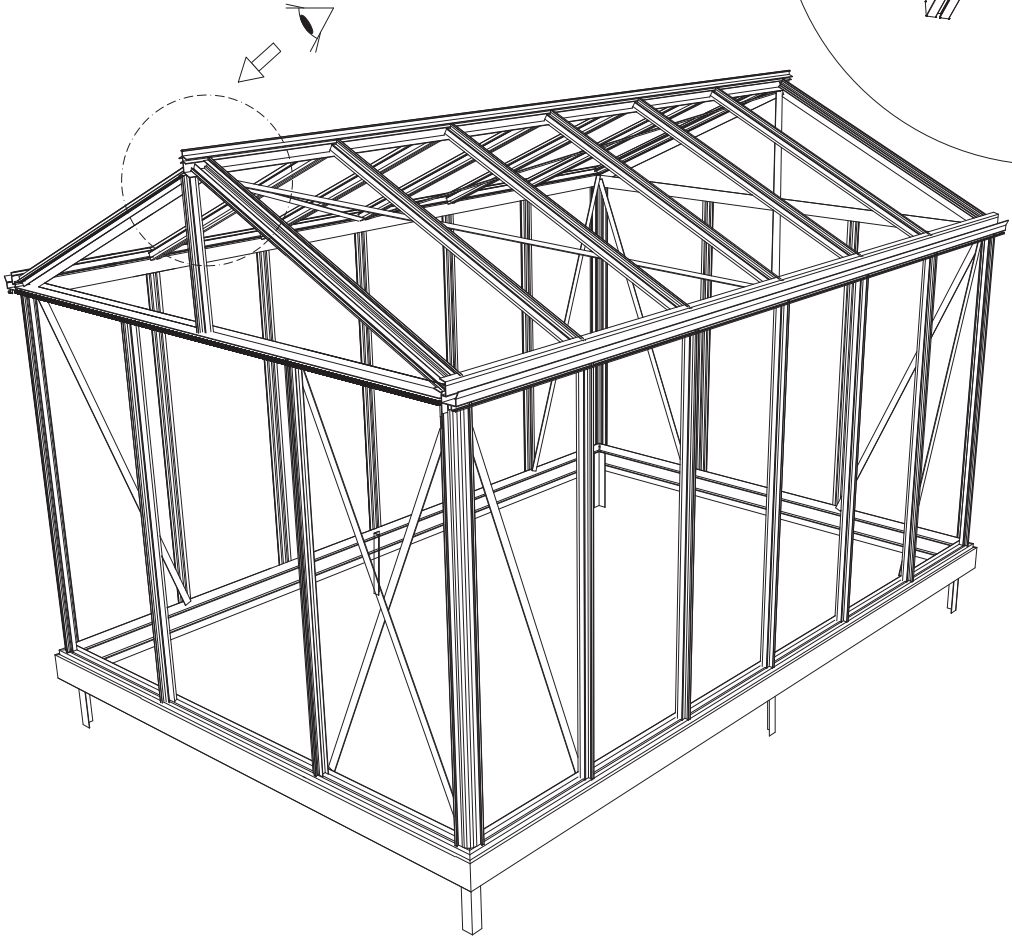

Tropic Maxi > 6,07 m

MAXI 2,36/3,10 TROPIC

A	B
2347	3108
3108	4097
	5087
	6077
	7067
	8057

TROPIC-MAXI $\geq 6,07 + 7,06 + 8,05$

Tropic Maxi 2,36

Tropic Maxi 2,36

Tropic Maxi 3,10

Glass Dimensions Nv Euro-serre			Tropic Maxi 2,36m				GlassH: 1650				
Glass Size 730mm			Sides		Size Length x Wide		Roof	Size Length x Wide			
Single door of 0,84m			1640 x 980	1640 x 725	1640 x 550	1280 x 735	1250 x 980	820 x 980	420 x 980	m ²	m ²
Tropic Maxi	2,36m	x 3,11m	6	4	1	1	4	2	2	16,2	7,3
Tropic Maxi	2,36m	x 4,10m	8	4	1	1	6	2	2	19,5	9,8
Tropic Maxi	2,36m	x 5,09m	10	4	1	1	7	3	3	22,7	12,2
Tropic Maxi	2,36m	x 6,08m	12	4	1	1	9	3	3	25,9	14,7
Tropic Maxi	2,36m	x 7,07m	14	4	1	1	10	4	4	29,1	17,1
Tropic Maxi	2,36m	x 8,06m	16	4	1	1	12	4	4	32,3	19,6
Tropic Maxi	2,36m	x 9,05m	18	4	1	1	13	5	5	35,5	22,0
Tropic Maxi	2,36m	x 10,04m	20	4	1	1	15	5	5	38,7	24,5
Tropic Maxi	2,36m	x 11,03m	22	4	1	1	16	6	6	42,0	26,9

Points

$2 \times L + 2 \times R$

2,47 m²

Glass Dimensions Nv Euro-serre			Tropic Maxi 2,36m				GlassH: 1850				
Glass Size 730mm			Sides		Size Length x Wide		Roof	Size Length x Wide			
Single door of 0,84m			1840 x 980	1840 x 725	1840 x 550	1480 x 735	1250 x 980	820 x 980	420 x 980	m ²	m ²
Tropic Maxi	2,36m	x 3,11m	6	4	1	1	4	2	2	18,3	7,3
Tropic Maxi	2,36m	x 4,10m	8	4	1	1	6	2	2	21,9	9,8
Tropic Maxi	2,36m	x 5,09m	10	4	1	1	7	3	3	25,5	12,2
Tropic Maxi	2,36m	x 6,08m	12	4	1	1	9	3	3	29,1	14,7
Tropic Maxi	2,36m	x 7,07m	14	4	1	1	10	4	4	32,7	17,1
Tropic Maxi	2,36m	x 8,06m	16	4	1	1	12	4	4	36,3	19,6
Tropic Maxi	2,36m	x 9,05m	18	4	1	1	13	5	5	39,9	22,0
Tropic Maxi	2,36m	x 10,04m	20	4	1	1	15	5	5	43,5	24,5
Tropic Maxi	2,36m	x 11,03m	22	4	1	1	16	6	6	47,1	26,9