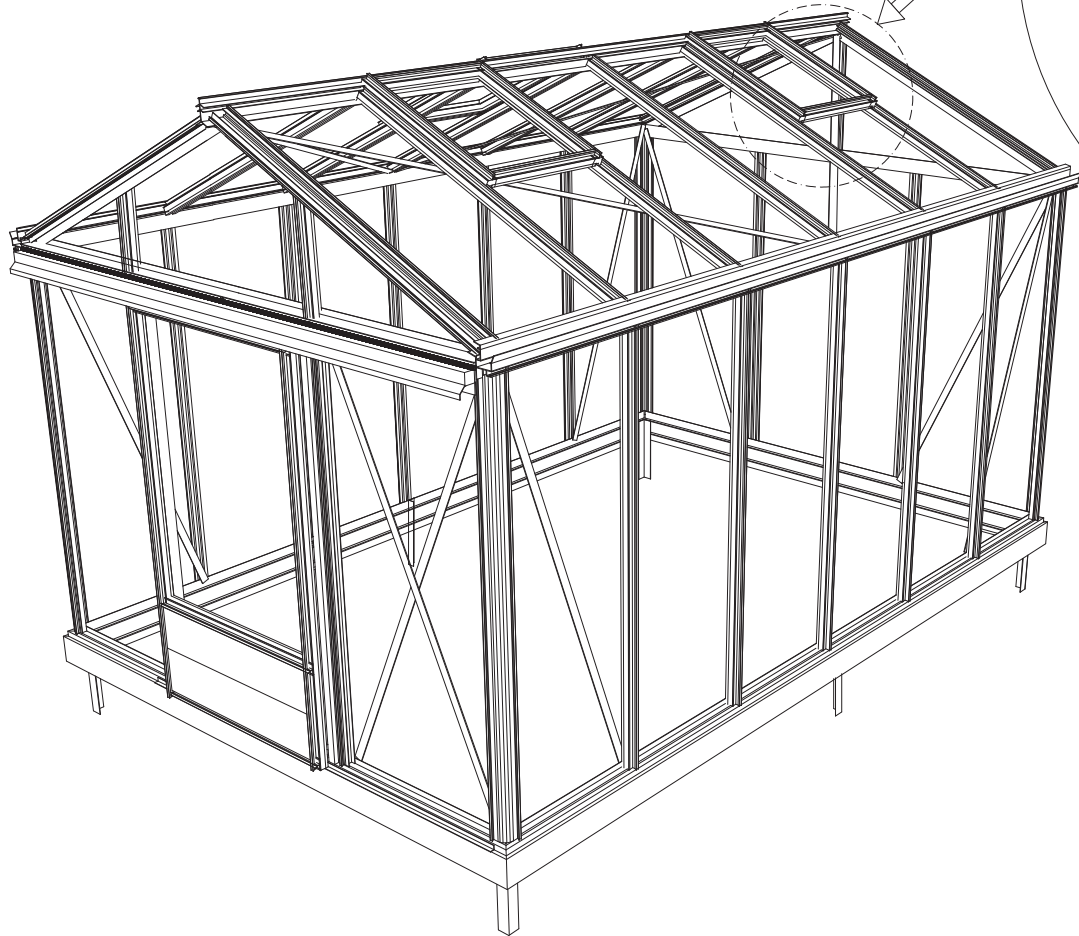

Tropic Maxi > 6,07 m

MAXI 2,36/3,10 TROPIC

A	B
2347	3108
3108	4097
	5087
	6077
	7067
	8057

TROPIC-MAXI $\geq 6,07 + 7,06 + 8,05$

Tropic Maxi 2,36

Tropic Maxi 2,36

Tropic Maxi 3,10

Glass Dimensions Nv Euro-serre			Tropic Maxi 2,36m				GlassH: 1650				
Glass Size 730mm			Sides		Size Length x Wide		Roof	Size Length x Wide			
Single door of 0,84m			1640 x 980	1640 x 725	1640 x 550	1280 x 735	1250 x 980	820 x 980	420 x 980	m ²	m ²
Tropic Maxi	2,36m	x 3,11m	6	4	1	1	4	2	2	16,2	7,3
Tropic Maxi	2,36m	x 4,10m	8	4	1	1	6	2	2	19,5	9,8
Tropic Maxi	2,36m	x 5,09m	10	4	1	1	7	3	3	22,7	12,2
Tropic Maxi	2,36m	x 6,08m	12	4	1	1	9	3	3	25,9	14,7
Tropic Maxi	2,36m	x 7,07m	14	4	1	1	10	4	4	29,1	17,1
Tropic Maxi	2,36m	x 8,06m	16	4	1	1	12	4	4	32,3	19,6
Tropic Maxi	2,36m	x 9,05m	18	4	1	1	13	5	5	35,5	22,0
Tropic Maxi	2,36m	x 10,04m	20	4	1	1	15	5	5	38,7	24,5
Tropic Maxi	2,36m	x 11,03m	22	4	1	1	16	6	6	42,0	26,9

Points

$2 \times L + 2 \times R$

2,47 m²

Glass Dimensions Nv Euro-serre			Tropic Maxi 2,36m				GlassH: 1850				
Glass Size 730mm			Sides		Size Length x Wide		Roof	Size Length x Wide			
Single door of 0,84m			1840 x 980	1840 x 725	1840 x 550	1480 x 735	1250 x 980	820 x 980	420 x 980	m ²	m ²
Tropic Maxi	2,36m	x 3,11m	6	4	1	1	4	2	2	18,3	7,3
Tropic Maxi	2,36m	x 4,10m	8	4	1	1	6	2	2	21,9	9,8
Tropic Maxi	2,36m	x 5,09m	10	4	1	1	7	3	3	25,5	12,2
Tropic Maxi	2,36m	x 6,08m	12	4	1	1	9	3	3	29,1	14,7
Tropic Maxi	2,36m	x 7,07m	14	4	1	1	10	4	4	32,7	17,1
Tropic Maxi	2,36m	x 8,06m	16	4	1	1	12	4	4	36,3	19,6
Tropic Maxi	2,36m	x 9,05m	18	4	1	1	13	5	5	39,9	22,0
Tropic Maxi	2,36m	x 10,04m	20	4	1	1	15	5	5	43,5	24,5
Tropic Maxi	2,36m	x 11,03m	22	4	1	1	16	6	6	47,1	26,9