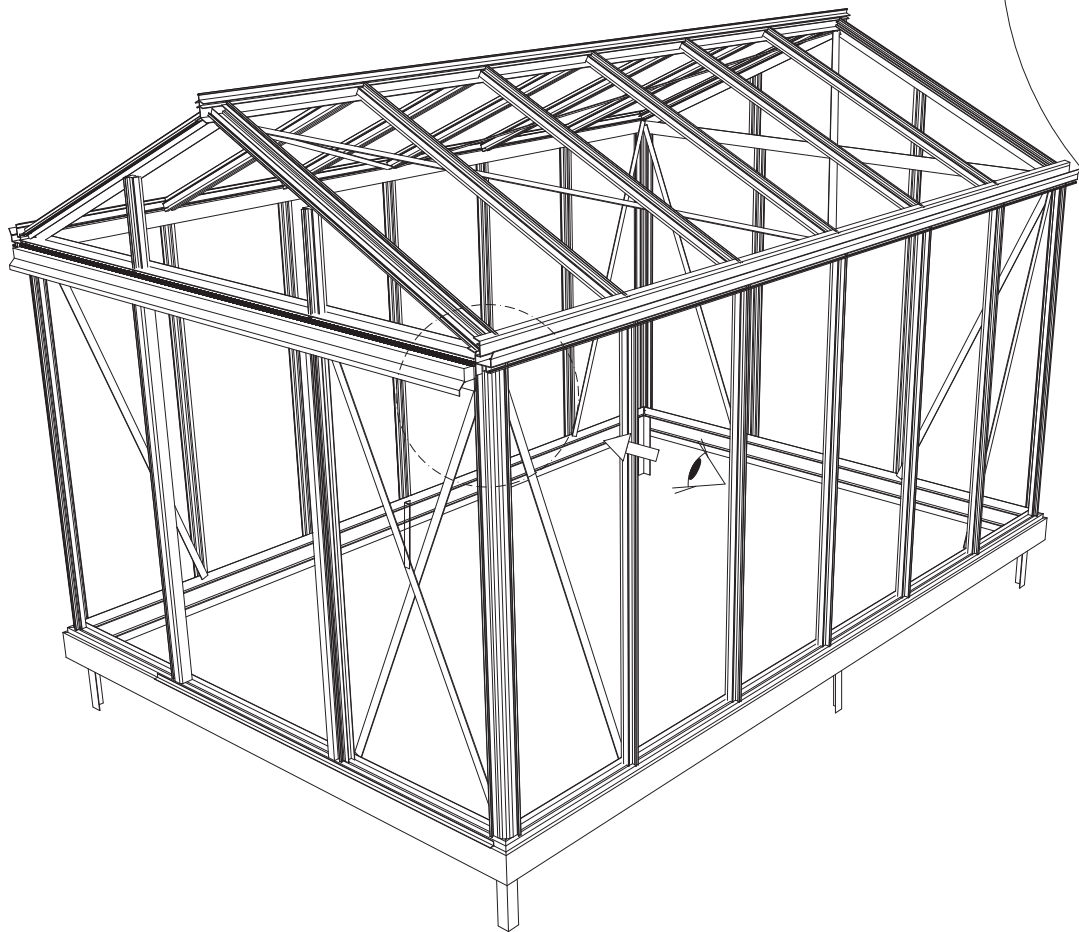

Tropic Maxi > 6,07 m

MAXI 2,36/3,10 TROPIC

A	B
2347	3108
3108	4097
	5087
	6077
	7067
	8057

TROPIC-MAXI $\geq 6,07 + 7,06 + 8,05$

Tropic Maxi 2,36

Tropic Maxi 2,36

Tropic Maxi 3,10

Glass Dimensions Nv Euro-serre			Tropic Maxi 2,36m				GlassH: 1650				
Glass Size 730mm			Sides		Size Length x Wide		Roof	Size Length x Wide			
Single door of 0,84m			1640 x 980	1640 x 725	1640 x 550	1280 x 735	1250 x 980	820 x 980	420 x 980	m ²	m ²
Tropic Maxi	2,36m	x 3,11m	6	4	1	1	4	2	2	16,2	7,3
Tropic Maxi	2,36m	x 4,10m	8	4	1	1	6	2	2	19,5	9,8
Tropic Maxi	2,36m	x 5,09m	10	4	1	1	7	3	3	22,7	12,2
Tropic Maxi	2,36m	x 6,08m	12	4	1	1	9	3	3	25,9	14,7
Tropic Maxi	2,36m	x 7,07m	14	4	1	1	10	4	4	29,1	17,1
Tropic Maxi	2,36m	x 8,06m	16	4	1	1	12	4	4	32,3	19,6
Tropic Maxi	2,36m	x 9,05m	18	4	1	1	13	5	5	35,5	22,0
Tropic Maxi	2,36m	x 10,04m	20	4	1	1	15	5	5	38,7	24,5
Tropic Maxi	2,36m	x 11,03m	22	4	1	1	16	6	6	42,0	26,9

Points

$2 \times L + 2 \times R$

2,47 m²

Glass Dimensions Nv Euro-serre			Tropic Maxi 2,36m				GlassH: 1850				
Glass Size 730mm			Sides		Size Length x Wide		Roof	Size Length x Wide			
Single door of 0,84m			1840 x 980	1840 x 725	1840 x 550	1480 x 735	1250 x 980	820 x 980	420 x 980	m ²	m ²
Tropic Maxi	2,36m	x 3,11m	6	4	1	1	4	2	2	18,3	7,3
Tropic Maxi	2,36m	x 4,10m	8	4	1	1	6	2	2	21,9	9,8
Tropic Maxi	2,36m	x 5,09m	10	4	1	1	7	3	3	25,5	12,2
Tropic Maxi	2,36m	x 6,08m	12	4	1	1	9	3	3	29,1	14,7
Tropic Maxi	2,36m	x 7,07m	14	4	1	1	10	4	4	32,7	17,1
Tropic Maxi	2,36m	x 8,06m	16	4	1	1	12	4	4	36,3	19,6
Tropic Maxi	2,36m	x 9,05m	18	4	1	1	13	5	5	39,9	22,0
Tropic Maxi	2,36m	x 10,04m	20	4	1	1	15	5	5	43,5	24,5
Tropic Maxi	2,36m	x 11,03m	22	4	1	1	16	6	6	47,1	26,9