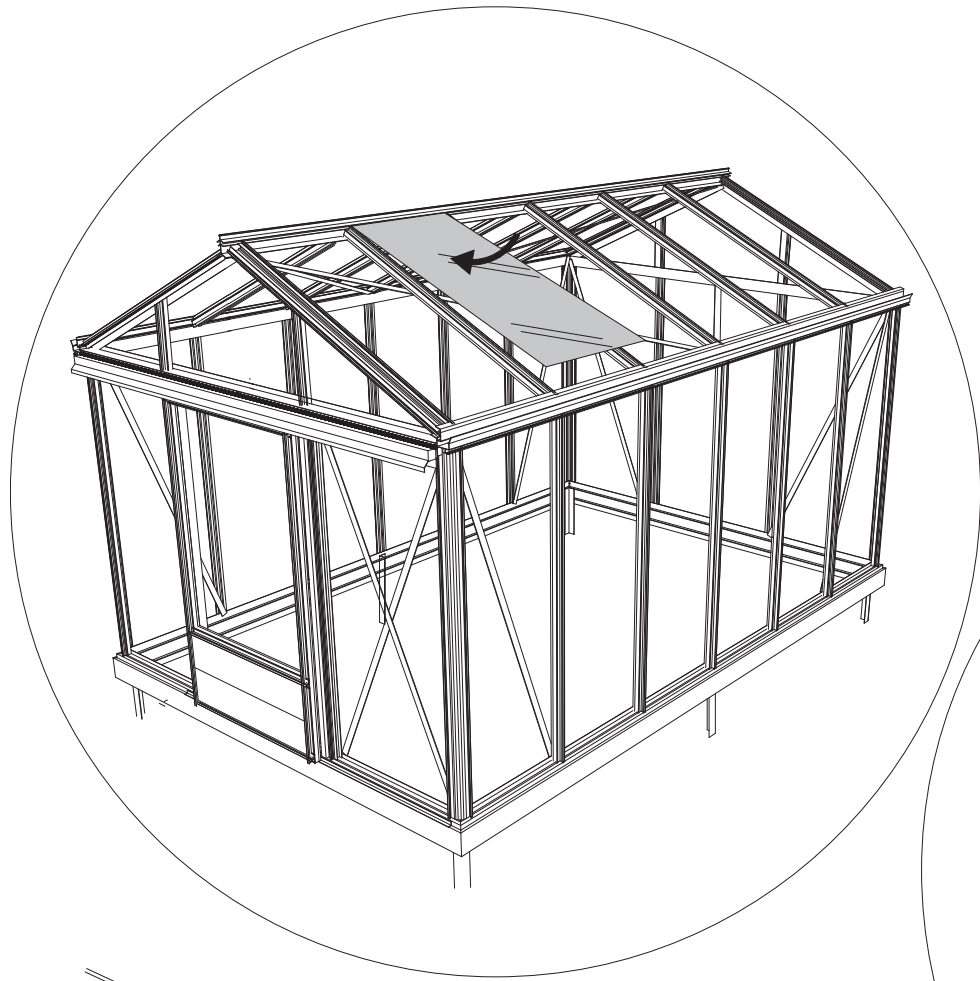

Points

$2 \times L + 2 \times R$

2,47 m²

Glass Dimensions Nv Euro-serre			Tropic Maxi 2,36m				GlassH: 1850				
Glass Size 730mm			Sides		Size Length x Wide		Roof	Size Length x Wide			
Single door of 0,84m			1840 x 980	1840 x 725	1840 x 550	1480 x 735	1250 x 980	820 x 980	420 x 980	m ²	m ²
Tropic Maxi	2,36m	x 3,11m	6	4	1	1	4	2	2	18,3	7,3
Tropic Maxi	2,36m	x 4,10m	8	4	1	1	6	2	2	21,9	9,8
Tropic Maxi	2,36m	x 5,09m	10	4	1	1	7	3	3	25,5	12,2
Tropic Maxi	2,36m	x 6,08m	12	4	1	1	9	3	3	29,1	14,7
Tropic Maxi	2,36m	x 7,07m	14	4	1	1	10	4	4	32,7	17,1
Tropic Maxi	2,36m	x 8,06m	16	4	1	1	12	4	4	36,3	19,6
Tropic Maxi	2,36m	x 9,05m	18	4	1	1	13	5	5	39,9	22,0
Tropic Maxi	2,36m	x 10,04m	20	4	1	1	15	5	5	43,5	24,5
Tropic Maxi	2,36m	x 11,03m	22	4	1	1	16	6	6	47,1	26,9

Points

3,64 m²

$2 \times L + 2 \times R$

Glass Dimensions Nv Euro-serre				Tropic Maxi 3,11m		GlassH: 1850				
Glass Size 980mm		Sides		Size Length x Wide		Roof	Size Length x Wide			
Single door of 1,00m		1840 x 980	1840 x 955	1480 x 845		1650 x 980	820 x 980	815 x 980	m ²	m ²
Tropic Maxi	3,11m x 3,11m	10	1	1		4	2	2	21,0	9,7
Tropic Maxi	3,11m x 4,10m	12	1	1		6	2	2	24,6	12,9
Tropic Maxi	3,11m x 5,09m	14	1	1		7	3	3	28,3	16,1
Tropic Maxi	3,11m x 6,08m	16	1	1		9	3	3	31,9	19,4
Tropic Maxi	3,11m x 7,07m	18	1	1		10	4	4	35,5	22,6
Tropic Maxi	3,11m x 8,06m	20	1	1		12	4	4	39,1	25,8
Tropic Maxi	3,11m x 9,05m	22	1	1		13	5	5	42,7	29,0
Tropic Maxi	3,11m x 10,04m	24	1	1		15	5	5	46,3	32,3
Tropic Maxi	3,11m x 11,03m	26	1	1		16	6	6	49,9	35,5

Points

3,64 m²

$2 \times L + 2 \times R$

Geleenlaan 1 - 3600 Genk

ref: Tropic Maxi-001 Rev. 05.10.2023

OCBS - 1148-CPR-20231003-989 C E

EN 1090-1 EXC 1

Tropic-Maxi