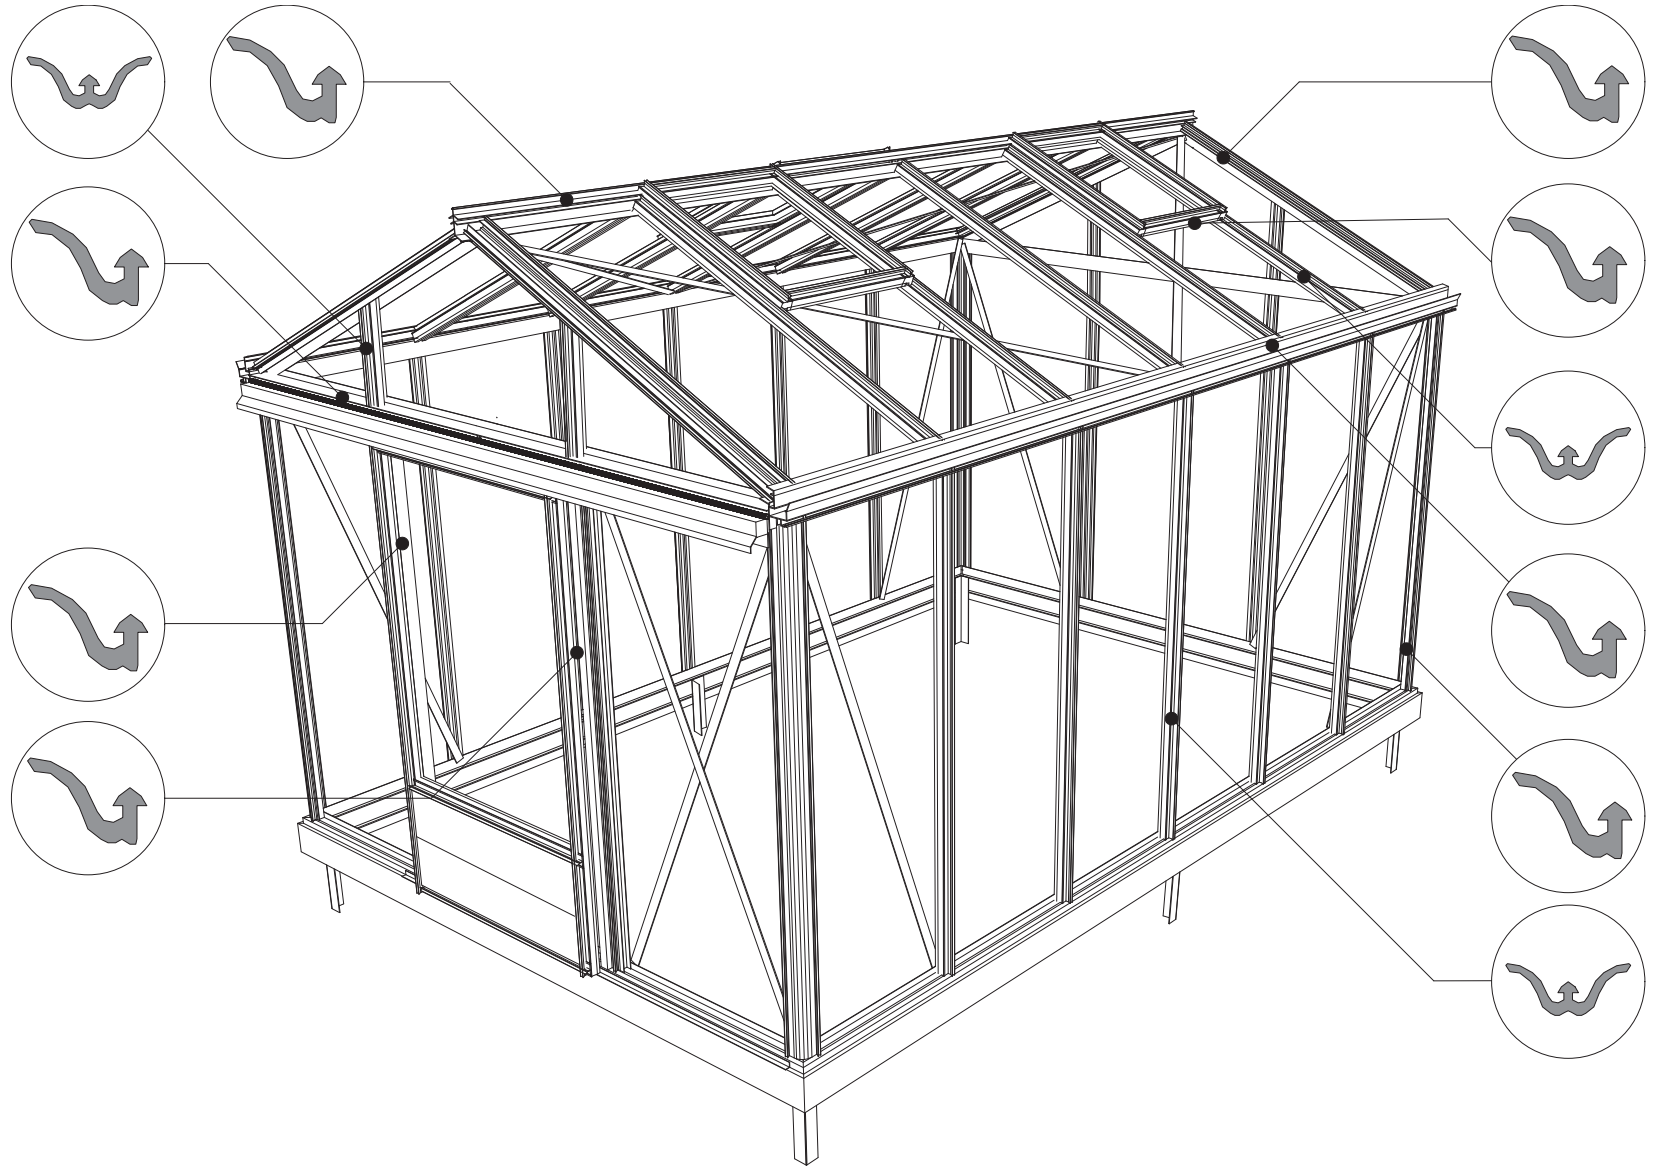

Points

3,64 m²

$2 \times L + 2 \times R$

Glass Dimensions Nv Euro-serre				Tropic Maxi 3,11m		GlassH: 1850				
Glass Size 980mm		Sides		Size Length x Wide		Roof	Size Length x Wide			
Single door of 1,00m		1840 x 980	1840 x 955	1480 x 845		1650 x 980	820 x 980	815 x 980	m ²	m ²
Tropic Maxi	3,11m x 3,11m	10	1	1		4	2	2	21,0	9,7
Tropic Maxi	3,11m x 4,10m	12	1	1		6	2	2	24,6	12,9
Tropic Maxi	3,11m x 5,09m	14	1	1		7	3	3	28,3	16,1
Tropic Maxi	3,11m x 6,08m	16	1	1		9	3	3	31,9	19,4
Tropic Maxi	3,11m x 7,07m	18	1	1		10	4	4	35,5	22,6
Tropic Maxi	3,11m x 8,06m	20	1	1		12	4	4	39,1	25,8
Tropic Maxi	3,11m x 9,05m	22	1	1		13	5	5	42,7	29,0
Tropic Maxi	3,11m x 10,04m	24	1	1		15	5	5	46,3	32,3
Tropic Maxi	3,11m x 11,03m	26	1	1		16	6	6	49,9	35,5

Points

3,64 m²

$2 \times L + 2 \times R$

Geleenlaan 1 - 3600 Genk

ref: Tropic Maxi-001 Rev. 05.10.2023

OCBS - 1148-CPR-20231003-989 C E

EN 1090-1 EXC 1

Tropic-Maxi