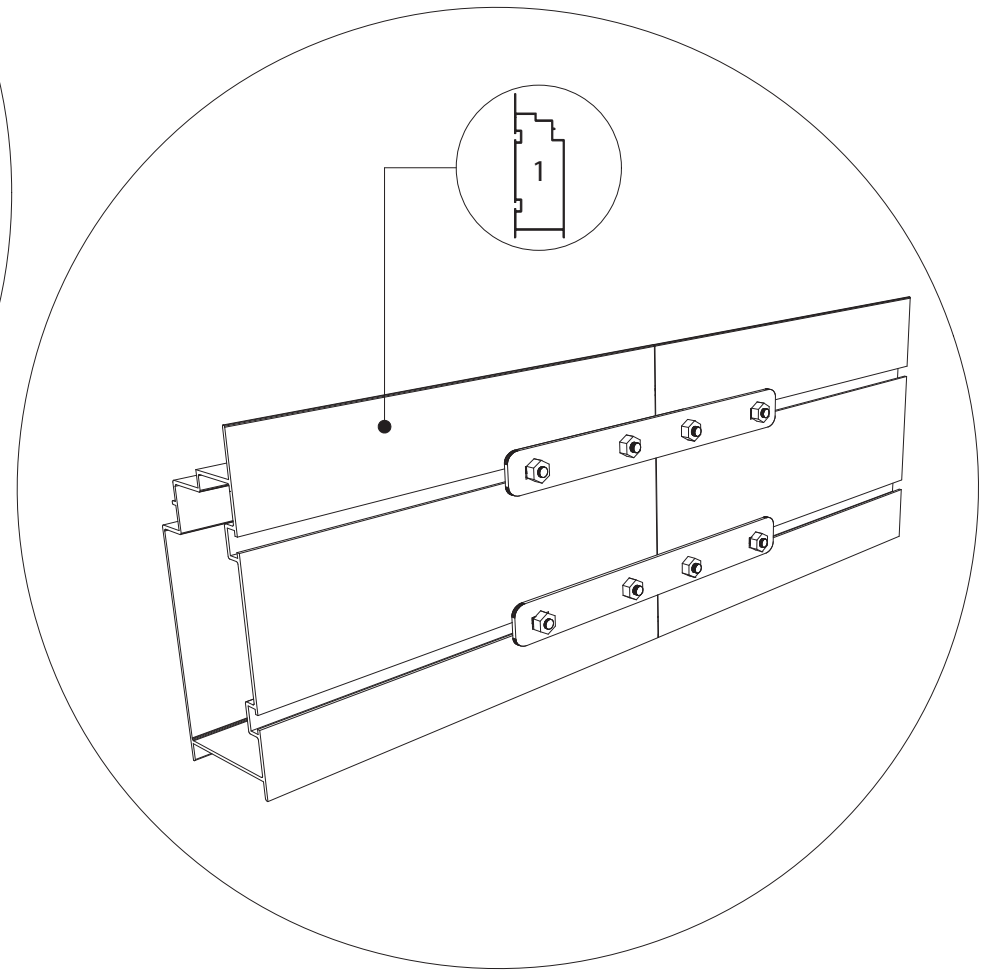

Tropic Maxi > 6,07 m