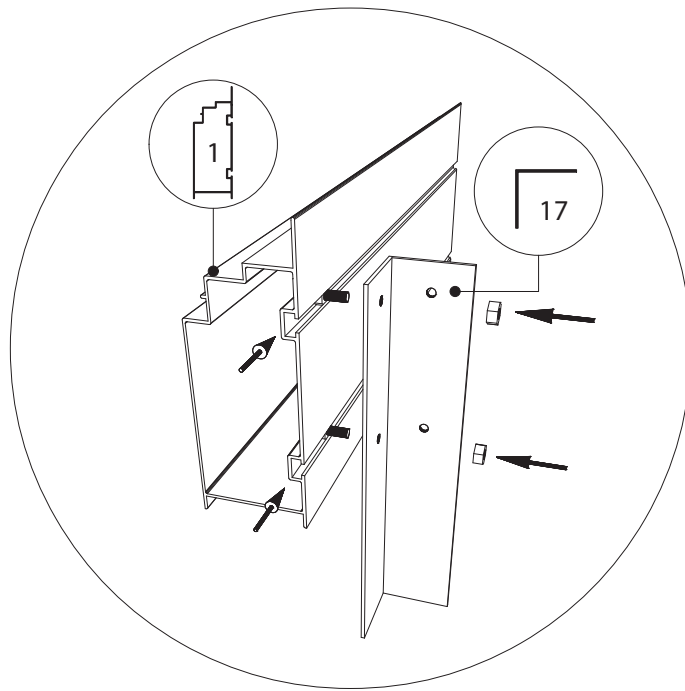

Tropic Maxi > 6,07 m

MAXI 2,36/3,10 TROPIC

A	B
2347	3108
3108	4097
	5087
	6077
	7067
	8057

TROPIC-MAXI $\geq 6,07 + 7,06 + 8,05$

Tropic Maxi 2,36

Tropic Maxi 2,36

Tropic Maxi 3,10

Glass Dimensions Nv Euro-serre			Tropic Maxi 2,36m				GlassH: 1650				
Glass Size 730mm			Sides		Size Length x Wide		Roof	Size Length x Wide			
Single door of 0,84m			1640 x 980	1640 x 725	1640 x 550	1280 x 735	1250 x 980	820 x 980	420 x 980	m ²	m ²
Tropic Maxi	2,36m	x 3,11m	6	4	1	1	4	2	2	16,2	7,3
Tropic Maxi	2,36m	x 4,10m	8	4	1	1	6	2	2	19,5	9,8
Tropic Maxi	2,36m	x 5,09m	10	4	1	1	7	3	3	22,7	12,2
Tropic Maxi	2,36m	x 6,08m	12	4	1	1	9	3	3	25,9	14,7
Tropic Maxi	2,36m	x 7,07m	14	4	1	1	10	4	4	29,1	17,1
Tropic Maxi	2,36m	x 8,06m	16	4	1	1	12	4	4	32,3	19,6
Tropic Maxi	2,36m	x 9,05m	18	4	1	1	13	5	5	35,5	22,0
Tropic Maxi	2,36m	x 10,04m	20	4	1	1	15	5	5	38,7	24,5
Tropic Maxi	2,36m	x 11,03m	22	4	1	1	16	6	6	42,0	26,9

Points

$2 \times L + 2 \times R$

2,47 m²

Glass Dimensions Nv Euro-serre			Tropic Maxi 2,36m				GlassH: 1850				
Glass Size 730mm			Sides		Size Length x Wide		Roof	Size Length x Wide			
Single door of 0,84m			1840 x 980	1840 x 725	1840 x 550	1480 x 735	1250 x 980	820 x 980	420 x 980	m ²	m ²
Tropic Maxi	2,36m	x 3,11m	6	4	1	1	4	2	2	18,3	7,3
Tropic Maxi	2,36m	x 4,10m	8	4	1	1	6	2	2	21,9	9,8
Tropic Maxi	2,36m	x 5,09m	10	4	1	1	7	3	3	25,5	12,2
Tropic Maxi	2,36m	x 6,08m	12	4	1	1	9	3	3	29,1	14,7
Tropic Maxi	2,36m	x 7,07m	14	4	1	1	10	4	4	32,7	17,1
Tropic Maxi	2,36m	x 8,06m	16	4	1	1	12	4	4	36,3	19,6
Tropic Maxi	2,36m	x 9,05m	18	4	1	1	13	5	5	39,9	22,0
Tropic Maxi	2,36m	x 10,04m	20	4	1	1	15	5	5	43,5	24,5
Tropic Maxi	2,36m	x 11,03m	22	4	1	1	16	6	6	47,1	26,9