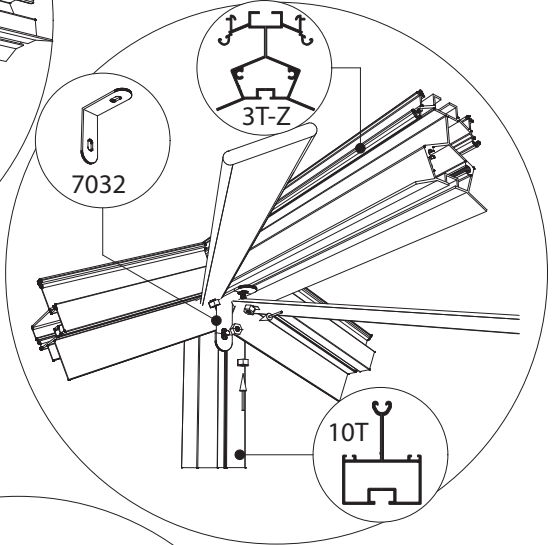

Tropic Maxi > 6,07 m

MAXI 2,36/3,10 TROPIC

A	B
2347	3108
3108	4097
	5087
	6077
	7067
	8057

TROPIC-MAXI $\geq 6,07 + 7,06 + 8,05$

Tropic Maxi 2,36

Tropic Maxi 2,36

Tropic Maxi 3,10

Glass Dimensions Nv Euro-serre			Tropic Maxi 2,36m				GlassH: 1650				
Glass Size 730mm			Sides		Size Length x Wide		Roof	Size Length x Wide			
Single door of 0,84m			1640 x 980	1640 x 725	1640 x 550	1280 x 735	1250 x 980	820 x 980	420 x 980	m ²	m ²
Tropic Maxi	2,36m	x 3,11m	6	4	1	1	4	2	2	16,2	7,3
Tropic Maxi	2,36m	x 4,10m	8	4	1	1	6	2	2	19,5	9,8
Tropic Maxi	2,36m	x 5,09m	10	4	1	1	7	3	3	22,7	12,2
Tropic Maxi	2,36m	x 6,08m	12	4	1	1	9	3	3	25,9	14,7
Tropic Maxi	2,36m	x 7,07m	14	4	1	1	10	4	4	29,1	17,1
Tropic Maxi	2,36m	x 8,06m	16	4	1	1	12	4	4	32,3	19,6
Tropic Maxi	2,36m	x 9,05m	18	4	1	1	13	5	5	35,5	22,0
Tropic Maxi	2,36m	x 10,04m	20	4	1	1	15	5	5	38,7	24,5
Tropic Maxi	2,36m	x 11,03m	22	4	1	1	16	6	6	42,0	26,9

Points

$2 \times L + 2 \times R$

2,47 m²

Glass Dimensions Nv Euro-serre			Tropic Maxi 2,36m				GlassH: 1850				
Glass Size 730mm			Sides		Size Length x Wide		Roof	Size Length x Wide			
Single door of 0,84m			1840 x 980	1840 x 725	1840 x 550	1480 x 735	1250 x 980	820 x 980	420 x 980	m ²	m ²
Tropic Maxi	2,36m	x 3,11m	6	4	1	1	4	2	2	18,3	7,3
Tropic Maxi	2,36m	x 4,10m	8	4	1	1	6	2	2	21,9	9,8
Tropic Maxi	2,36m	x 5,09m	10	4	1	1	7	3	3	25,5	12,2
Tropic Maxi	2,36m	x 6,08m	12	4	1	1	9	3	3	29,1	14,7
Tropic Maxi	2,36m	x 7,07m	14	4	1	1	10	4	4	32,7	17,1
Tropic Maxi	2,36m	x 8,06m	16	4	1	1	12	4	4	36,3	19,6
Tropic Maxi	2,36m	x 9,05m	18	4	1	1	13	5	5	39,9	22,0
Tropic Maxi	2,36m	x 10,04m	20	4	1	1	15	5	5	43,5	24,5
Tropic Maxi	2,36m	x 11,03m	22	4	1	1	16	6	6	47,1	26,9