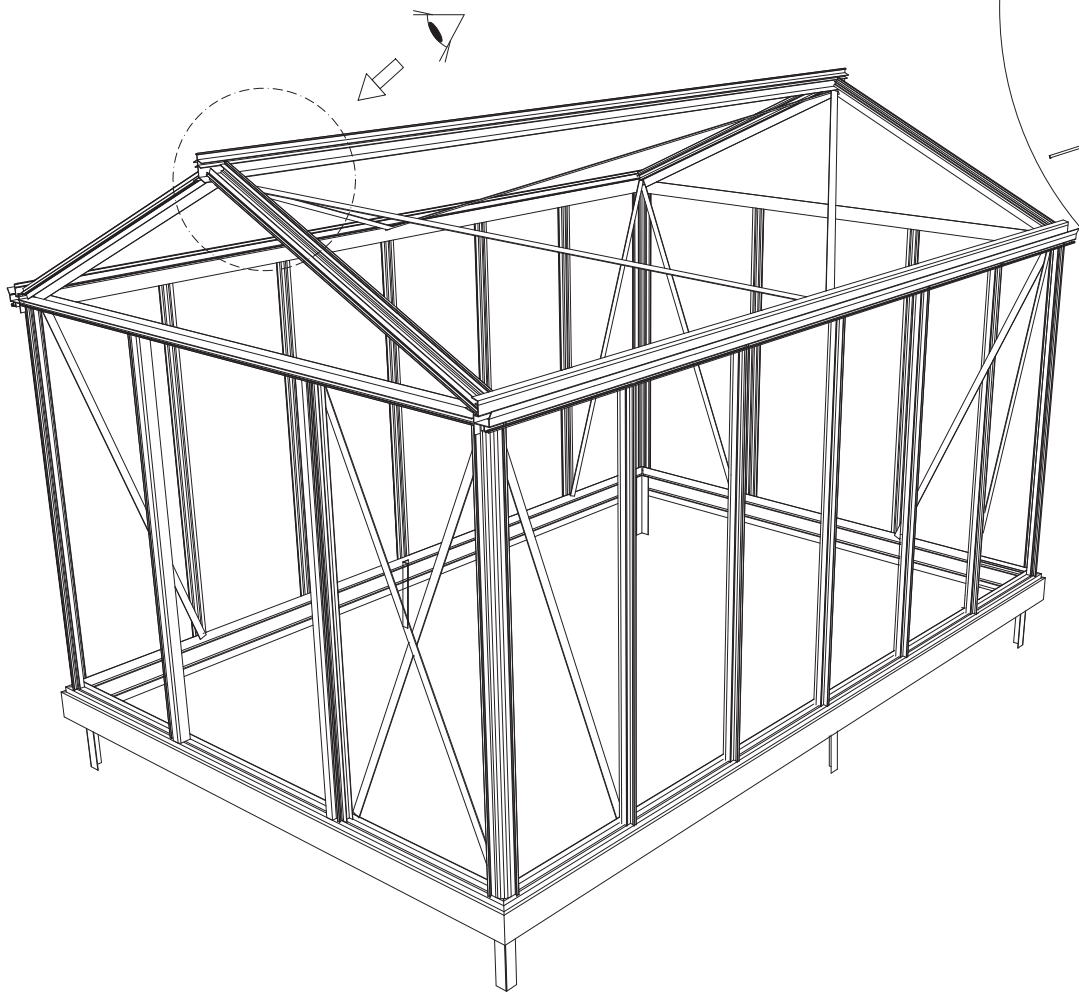

Tropic Maxi > 6,07 m

MAXI 2,36/3,10 TROPIC

A	B
2347	3108
3108	4097
	5087
	6077
	7067
	8057

TROPIC-MAXI $\geq 6,07 + 7,06 + 8,05$

Tropic Maxi 2,36

Tropic Maxi 2,36

Tropic Maxi 3,10

Glass Dimensions Nv Euro-serre			Tropic Maxi 2,36m				GlassH: 1650				
Glass Size 730mm			Sides		Size Length x Wide		Roof	Size Length x Wide			
Single door of 0,84m			1640 x 980	1640 x 725	1640 x 550	1280 x 735	1250 x 980	820 x 980	420 x 980	m ²	m ²
Tropic Maxi	2,36m	x 3,11m	6	4	1	1	4	2	2	16,2	7,3
Tropic Maxi	2,36m	x 4,10m	8	4	1	1	6	2	2	19,5	9,8
Tropic Maxi	2,36m	x 5,09m	10	4	1	1	7	3	3	22,7	12,2
Tropic Maxi	2,36m	x 6,08m	12	4	1	1	9	3	3	25,9	14,7
Tropic Maxi	2,36m	x 7,07m	14	4	1	1	10	4	4	29,1	17,1
Tropic Maxi	2,36m	x 8,06m	16	4	1	1	12	4	4	32,3	19,6
Tropic Maxi	2,36m	x 9,05m	18	4	1	1	13	5	5	35,5	22,0
Tropic Maxi	2,36m	x 10,04m	20	4	1	1	15	5	5	38,7	24,5
Tropic Maxi	2,36m	x 11,03m	22	4	1	1	16	6	6	42,0	26,9

Points

$2 \times L + 2 \times R$

2,47 m²

Glass Dimensions Nv Euro-serre			Tropic Maxi 2,36m				GlassH: 1850				
Glass Size 730mm			Sides		Size Length x Wide		Roof	Size Length x Wide			
Single door of 0,84m			1840 x 980	1840 x 725	1840 x 550	1480 x 735	1250 x 980	820 x 980	420 x 980	m ²	m ²
Tropic Maxi	2,36m	x 3,11m	6	4	1	1	4	2	2	18,3	7,3
Tropic Maxi	2,36m	x 4,10m	8	4	1	1	6	2	2	21,9	9,8
Tropic Maxi	2,36m	x 5,09m	10	4	1	1	7	3	3	25,5	12,2
Tropic Maxi	2,36m	x 6,08m	12	4	1	1	9	3	3	29,1	14,7
Tropic Maxi	2,36m	x 7,07m	14	4	1	1	10	4	4	32,7	17,1
Tropic Maxi	2,36m	x 8,06m	16	4	1	1	12	4	4	36,3	19,6
Tropic Maxi	2,36m	x 9,05m	18	4	1	1	13	5	5	39,9	22,0
Tropic Maxi	2,36m	x 10,04m	20	4	1	1	15	5	5	43,5	24,5
Tropic Maxi	2,36m	x 11,03m	22	4	1	1	16	6	6	47,1	26,9