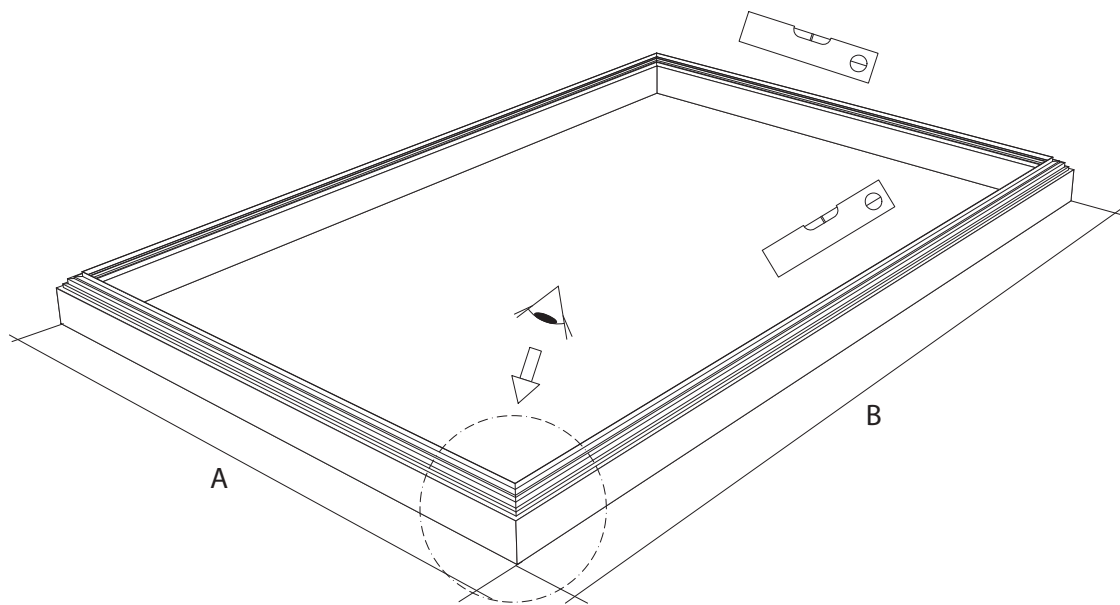

Tropic 2,36 & 3,10 m

Profile List

	NR	Profile NR		NR	Profile NR		NR	Profile NR		NR	Profile NR
	3T-Z	12844		24T	28517		1	17538			
	2T	28502		5T	28507		8	7633			
	7T	28506		6T	12961			28510			
	4T	28503		17	L 40			L 25/15			
	10T	28504		1A	17552						

Tropic Maxi > 6,07 m

MAXI 2,36/3,10 TROPIC

A	B
2347	3108
3108	4097
	5087
	6077
	7067
	8057

TROPIC-MAXI $\geq 6,07 + 7,06 + 8,05$

Tropic Maxi 2,36

Tropic Maxi 2,36

Tropic Maxi 3,10

Glass Dimensions Nv Euro-serre			Tropic Maxi 2,36m				GlassH: 1650				
Glass Size 730mm			Sides		Size Length x Wide		Roof	Size Length x Wide			
Single door of 0,84m			1640 x 980	1640 x 725	1640 x 550	1280 x 735	1250 x 980	820 x 980	420 x 980	m ²	m ²
Tropic Maxi	2,36m	x 3,11m	6	4	1	1	4	2	2	16,2	7,3
Tropic Maxi	2,36m	x 4,10m	8	4	1	1	6	2	2	19,5	9,8
Tropic Maxi	2,36m	x 5,09m	10	4	1	1	7	3	3	22,7	12,2
Tropic Maxi	2,36m	x 6,08m	12	4	1	1	9	3	3	25,9	14,7
Tropic Maxi	2,36m	x 7,07m	14	4	1	1	10	4	4	29,1	17,1
Tropic Maxi	2,36m	x 8,06m	16	4	1	1	12	4	4	32,3	19,6
Tropic Maxi	2,36m	x 9,05m	18	4	1	1	13	5	5	35,5	22,0
Tropic Maxi	2,36m	x 10,04m	20	4	1	1	15	5	5	38,7	24,5
Tropic Maxi	2,36m	x 11,03m	22	4	1	1	16	6	6	42,0	26,9

Points

$2 \times L + 2 \times R$

2,47 m²

Glass Dimensions Nv Euro-serre			Tropic Maxi 2,36m				GlassH: 1850				
Glass Size 730mm			Sides		Size Length x Wide		Roof	Size Length x Wide			
Single door of 0,84m			1840 x 980	1840 x 725	1840 x 550	1480 x 735	1250 x 980	820 x 980	420 x 980	m ²	m ²
Tropic Maxi	2,36m	x 3,11m	6	4	1	1	4	2	2	18,3	7,3
Tropic Maxi	2,36m	x 4,10m	8	4	1	1	6	2	2	21,9	9,8
Tropic Maxi	2,36m	x 5,09m	10	4	1	1	7	3	3	25,5	12,2
Tropic Maxi	2,36m	x 6,08m	12	4	1	1	9	3	3	29,1	14,7
Tropic Maxi	2,36m	x 7,07m	14	4	1	1	10	4	4	32,7	17,1
Tropic Maxi	2,36m	x 8,06m	16	4	1	1	12	4	4	36,3	19,6
Tropic Maxi	2,36m	x 9,05m	18	4	1	1	13	5	5	39,9	22,0
Tropic Maxi	2,36m	x 10,04m	20	4	1	1	15	5	5	43,5	24,5
Tropic Maxi	2,36m	x 11,03m	22	4	1	1	16	6	6	47,1	26,9