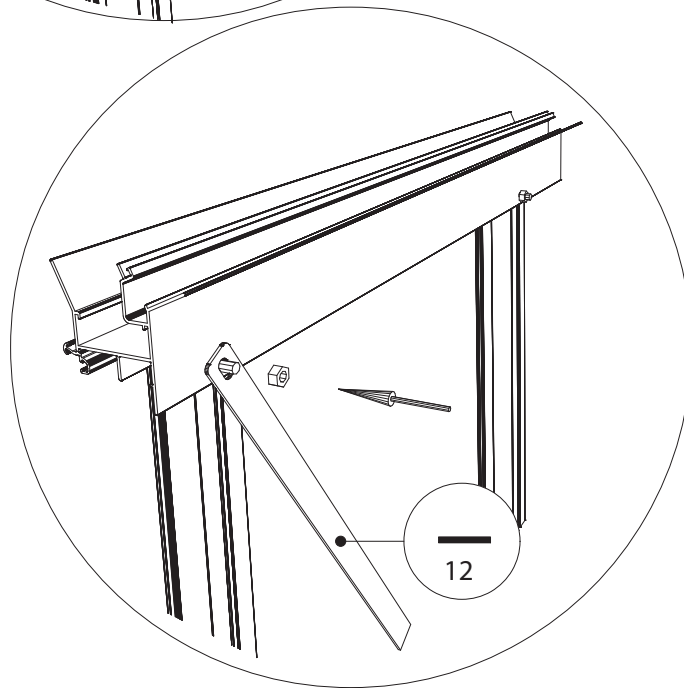

Tropic Maxi > 6,07 m

MAXI 2,36/3,10 TROPIC

A	B
2347	3108
3108	4097
	5087
	6077
	7067
	8057

TROPIC-MAXI $\geq 6,07 + 7,06 + 8,05$

Tropic Maxi 2,36

Tropic Maxi 2,36

Tropic Maxi 3,10

Glass Dimensions Nv Euro-serre			Tropic Maxi 2,36m				GlassH: 1650				
Glass Size 730mm			Sides		Size Length x Wide		Roof	Size Length x Wide			
Single door of 0,84m			1640 x 980	1640 x 725	1640 x 550	1280 x 735	1250 x 980	820 x 980	420 x 980	m ²	m ²
Tropic Maxi	2,36m	x 3,11m	6	4	1	1	4	2	2	16,2	7,3
Tropic Maxi	2,36m	x 4,10m	8	4	1	1	6	2	2	19,5	9,8
Tropic Maxi	2,36m	x 5,09m	10	4	1	1	7	3	3	22,7	12,2
Tropic Maxi	2,36m	x 6,08m	12	4	1	1	9	3	3	25,9	14,7
Tropic Maxi	2,36m	x 7,07m	14	4	1	1	10	4	4	29,1	17,1
Tropic Maxi	2,36m	x 8,06m	16	4	1	1	12	4	4	32,3	19,6
Tropic Maxi	2,36m	x 9,05m	18	4	1	1	13	5	5	35,5	22,0
Tropic Maxi	2,36m	x 10,04m	20	4	1	1	15	5	5	38,7	24,5
Tropic Maxi	2,36m	x 11,03m	22	4	1	1	16	6	6	42,0	26,9

Points

$2 \times L + 2 \times R$

2,47 m²

Glass Dimensions Nv Euro-serre			Tropic Maxi 2,36m				GlassH: 1850				
Glass Size 730mm			Sides		Size Length x Wide		Roof	Size Length x Wide			
Single door of 0,84m			1840 x 980	1840 x 725	1840 x 550	1480 x 735	1250 x 980	820 x 980	420 x 980	m ²	m ²
Tropic Maxi	2,36m	x 3,11m	6	4	1	1	4	2	2	18,3	7,3
Tropic Maxi	2,36m	x 4,10m	8	4	1	1	6	2	2	21,9	9,8
Tropic Maxi	2,36m	x 5,09m	10	4	1	1	7	3	3	25,5	12,2
Tropic Maxi	2,36m	x 6,08m	12	4	1	1	9	3	3	29,1	14,7
Tropic Maxi	2,36m	x 7,07m	14	4	1	1	10	4	4	32,7	17,1
Tropic Maxi	2,36m	x 8,06m	16	4	1	1	12	4	4	36,3	19,6
Tropic Maxi	2,36m	x 9,05m	18	4	1	1	13	5	5	39,9	22,0
Tropic Maxi	2,36m	x 10,04m	20	4	1	1	15	5	5	43,5	24,5
Tropic Maxi	2,36m	x 11,03m	22	4	1	1	16	6	6	47,1	26,9