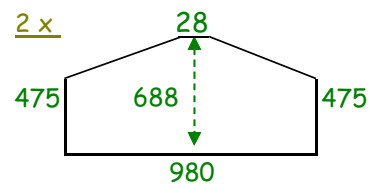

Glass Dimensions Nv Euro-serre				Tropic Maxi 3,11m		GlassH: 1850				
Glass Size 980mm		Sides		Size Length x Wide		Roof	Size Length x Wide			
Single door of 1,00m		1840 x 980	1840 x 955	1480 x 845		1650 x 980	820 x 980	815 x 980	m²	m²
Tropic Maxi	3,11m x 3,11m	10	1	1		4	2	2	21,0	9,7
Tropic Maxi	3,11m x 4,10m	12	1	1		6	2	2	24,6	12,9
Tropic Maxi	3,11m x 5,09m	14	1	1		7	3	3	28,3	16,1
Tropic Maxi	3,11m x 6,08m	16	1	1		9	3	3	31,9	19,4
Tropic Maxi	3,11m x 7,07m	18	1	1		10	4	4	35,5	22,6
Tropic Maxi	3,11m x 8,06m	20	1	1		12	4	4	39,1	25,8
Tropic Maxi	3,11m x 9,05m	22	1	1		13	5	5	42,7	29,0
Tropic Maxi	3,11m x 10,04m	24	1	1		15	5	5	46,3	32,3
Tropic Maxi	3,11m x 11,03m	26	1	1		16	6	6	49,9	35,5

Points

3,64 m²

$2 \times L + 2 \times R$