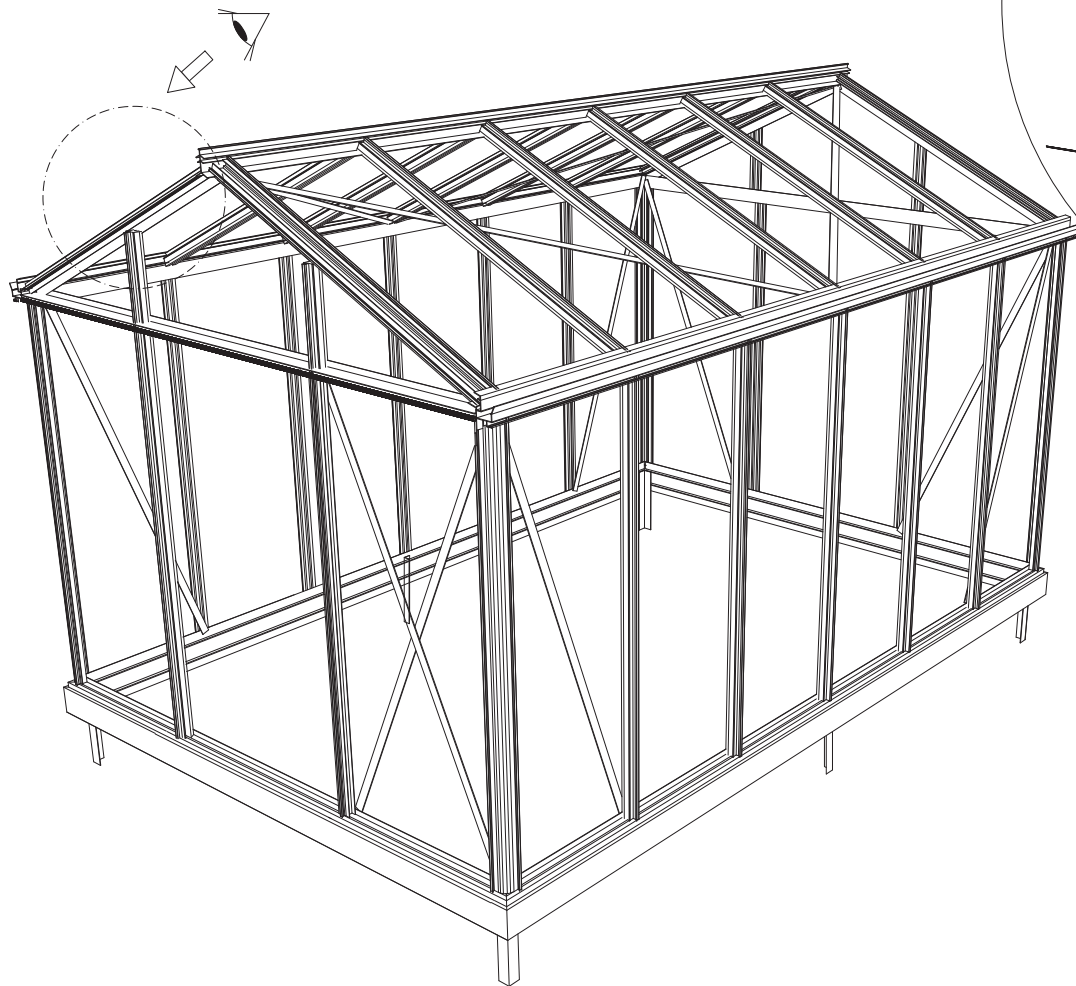

Tropic Maxi > 6,07 m

MAXI 2,36/3,10 TROPIC

A	B
2347	3108
3108	4097
	5087
	6077
	7067
	8057

TROPIC-MAXI $\geq 6,07 + 7,06 + 8,05$

Tropic Maxi 2,36

Tropic Maxi 2,36

Tropic Maxi 3,10

Glass Dimensions Nv Euro-serre			Tropic Maxi 2,36m				GlassH: 1650				
Glass Size 730mm			Sides		Size Length x Wide		Roof	Size Length x Wide			
Single door of 0,84m			1640 x 980	1640 x 725	1640 x 550	1280 x 735	1250 x 980	820 x 980	420 x 980	m ²	m ²
Tropic Maxi	2,36m	x 3,11m	6	4	1	1	4	2	2	16,2	7,3
Tropic Maxi	2,36m	x 4,10m	8	4	1	1	6	2	2	19,5	9,8
Tropic Maxi	2,36m	x 5,09m	10	4	1	1	7	3	3	22,7	12,2
Tropic Maxi	2,36m	x 6,08m	12	4	1	1	9	3	3	25,9	14,7
Tropic Maxi	2,36m	x 7,07m	14	4	1	1	10	4	4	29,1	17,1
Tropic Maxi	2,36m	x 8,06m	16	4	1	1	12	4	4	32,3	19,6
Tropic Maxi	2,36m	x 9,05m	18	4	1	1	13	5	5	35,5	22,0
Tropic Maxi	2,36m	x 10,04m	20	4	1	1	15	5	5	38,7	24,5
Tropic Maxi	2,36m	x 11,03m	22	4	1	1	16	6	6	42,0	26,9

Points

$2 \times L + 2 \times R$

2,47 m²

Glass Dimensions Nv Euro-serre			Tropic Maxi 2,36m				GlassH: 1850				
Glass Size 730mm			Sides		Size Length x Wide		Roof	Size Length x Wide			
Single door of 0,84m			1840 x 980	1840 x 725	1840 x 550	1480 x 735	1250 x 980	820 x 980	420 x 980	m ²	m ²
Tropic Maxi	2,36m	x 3,11m	6	4	1	1	4	2	2	18,3	7,3
Tropic Maxi	2,36m	x 4,10m	8	4	1	1	6	2	2	21,9	9,8
Tropic Maxi	2,36m	x 5,09m	10	4	1	1	7	3	3	25,5	12,2
Tropic Maxi	2,36m	x 6,08m	12	4	1	1	9	3	3	29,1	14,7
Tropic Maxi	2,36m	x 7,07m	14	4	1	1	10	4	4	32,7	17,1
Tropic Maxi	2,36m	x 8,06m	16	4	1	1	12	4	4	36,3	19,6
Tropic Maxi	2,36m	x 9,05m	18	4	1	1	13	5	5	39,9	22,0
Tropic Maxi	2,36m	x 10,04m	20	4	1	1	15	5	5	43,5	24,5
Tropic Maxi	2,36m	x 11,03m	22	4	1	1	16	6	6	47,1	26,9