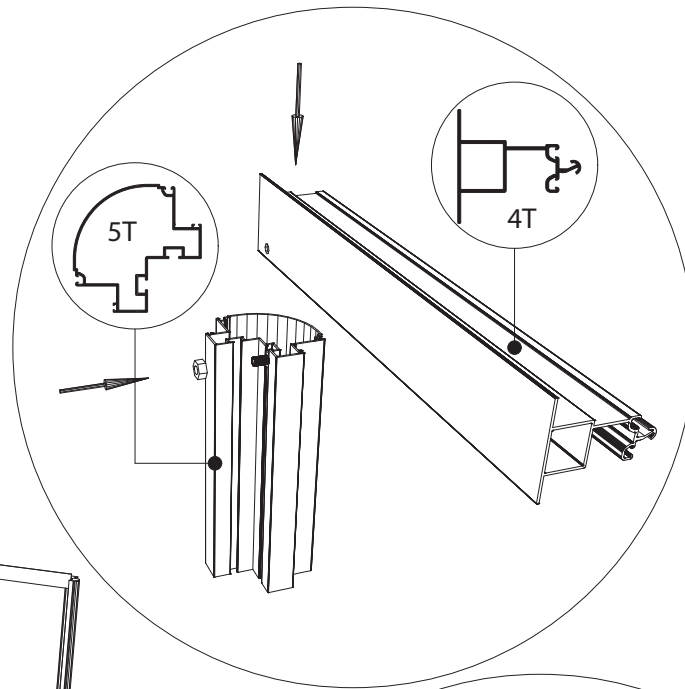

Tropic Maxi > 6,07 m

MAXI 2,36/3,10 TROPIC

A	B
2347	3108
3108	4097
	5087
	6077
	7067
	8057

TROPIC-MAXI $\geq 6,07 + 7,06 + 8,05$

Tropic Maxi 2,36

Tropic Maxi 2,36

Tropic Maxi 3,10

Glass Dimensions Nv Euro-serre			Tropic Maxi 2,36m				GlassH: 1650				
Glass Size 730mm			Sides		Size Length x Wide		Roof	Size Length x Wide			
Single door of 0,84m			1640 x 980	1640 x 725	1640 x 550	1280 x 735	1250 x 980	820 x 980	420 x 980	m ²	m ²
Tropic Maxi	2,36m	x 3,11m	6	4	1	1	4	2	2	16,2	7,3
Tropic Maxi	2,36m	x 4,10m	8	4	1	1	6	2	2	19,5	9,8
Tropic Maxi	2,36m	x 5,09m	10	4	1	1	7	3	3	22,7	12,2
Tropic Maxi	2,36m	x 6,08m	12	4	1	1	9	3	3	25,9	14,7
Tropic Maxi	2,36m	x 7,07m	14	4	1	1	10	4	4	29,1	17,1
Tropic Maxi	2,36m	x 8,06m	16	4	1	1	12	4	4	32,3	19,6
Tropic Maxi	2,36m	x 9,05m	18	4	1	1	13	5	5	35,5	22,0
Tropic Maxi	2,36m	x 10,04m	20	4	1	1	15	5	5	38,7	24,5
Tropic Maxi	2,36m	x 11,03m	22	4	1	1	16	6	6	42,0	26,9

Points

$2 \times L + 2 \times R$

2,47 m²

Glass Dimensions Nv Euro-serre			Tropic Maxi 2,36m				GlassH: 1850				
Glass Size 730mm			Sides		Size Length x Wide		Roof	Size Length x Wide			
Single door of 0,84m			1840 x 980	1840 x 725	1840 x 550	1480 x 735	1250 x 980	820 x 980	420 x 980	m ²	m ²
Tropic Maxi	2,36m	x 3,11m	6	4	1	1	4	2	2	18,3	7,3
Tropic Maxi	2,36m	x 4,10m	8	4	1	1	6	2	2	21,9	9,8
Tropic Maxi	2,36m	x 5,09m	10	4	1	1	7	3	3	25,5	12,2
Tropic Maxi	2,36m	x 6,08m	12	4	1	1	9	3	3	29,1	14,7
Tropic Maxi	2,36m	x 7,07m	14	4	1	1	10	4	4	32,7	17,1
Tropic Maxi	2,36m	x 8,06m	16	4	1	1	12	4	4	36,3	19,6
Tropic Maxi	2,36m	x 9,05m	18	4	1	1	13	5	5	39,9	22,0
Tropic Maxi	2,36m	x 10,04m	20	4	1	1	15	5	5	43,5	24,5
Tropic Maxi	2,36m	x 11,03m	22	4	1	1	16	6	6	47,1	26,9