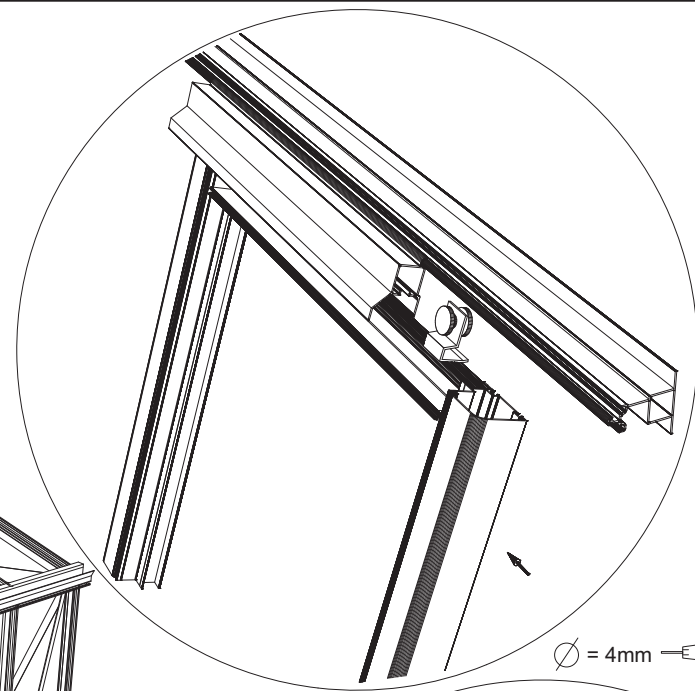

Tropic Maxi > 6,07 m

MAXI 2,36/3,10 TROPIC

A	B
2347	3108
3108	4097
	5087
	6077
	7067
	8057

TROPIC-MAXI $\geq 6,07 + 7,06 + 8,05$

Tropic Maxi 2,36

Tropic Maxi 2,36

Tropic Maxi 3,10

Glass Dimensions Nv Euro-serre			Tropic Maxi 2,36m				GlassH: 1650				
Glass Size 730mm			Sides		Size Length x Wide		Roof	Size Length x Wide			
Single door of 0,84m			1640 x 980	1640 x 725	1640 x 550	1280 x 735	1250 x 980	820 x 980	420 x 980	m ²	m ²
Tropic Maxi	2,36m	x 3,11m	6	4	1	1	4	2	2	16,2	7,3
Tropic Maxi	2,36m	x 4,10m	8	4	1	1	6	2	2	19,5	9,8
Tropic Maxi	2,36m	x 5,09m	10	4	1	1	7	3	3	22,7	12,2
Tropic Maxi	2,36m	x 6,08m	12	4	1	1	9	3	3	25,9	14,7
Tropic Maxi	2,36m	x 7,07m	14	4	1	1	10	4	4	29,1	17,1
Tropic Maxi	2,36m	x 8,06m	16	4	1	1	12	4	4	32,3	19,6
Tropic Maxi	2,36m	x 9,05m	18	4	1	1	13	5	5	35,5	22,0
Tropic Maxi	2,36m	x 10,04m	20	4	1	1	15	5	5	38,7	24,5
Tropic Maxi	2,36m	x 11,03m	22	4	1	1	16	6	6	42,0	26,9

Points

$2 \times L + 2 \times R$

2,47 m²

Glass Dimensions Nv Euro-serre			Tropic Maxi 2,36m				GlassH: 1850				
Glass Size 730mm			Sides		Size Length x Wide		Roof	Size Length x Wide			
Single door of 0,84m			1840 x 980	1840 x 725	1840 x 550	1480 x 735	1250 x 980	820 x 980	420 x 980	m ²	m ²
Tropic Maxi	2,36m	x 3,11m	6	4	1	1	4	2	2	18,3	7,3
Tropic Maxi	2,36m	x 4,10m	8	4	1	1	6	2	2	21,9	9,8
Tropic Maxi	2,36m	x 5,09m	10	4	1	1	7	3	3	25,5	12,2
Tropic Maxi	2,36m	x 6,08m	12	4	1	1	9	3	3	29,1	14,7
Tropic Maxi	2,36m	x 7,07m	14	4	1	1	10	4	4	32,7	17,1
Tropic Maxi	2,36m	x 8,06m	16	4	1	1	12	4	4	36,3	19,6
Tropic Maxi	2,36m	x 9,05m	18	4	1	1	13	5	5	39,9	22,0
Tropic Maxi	2,36m	x 10,04m	20	4	1	1	15	5	5	43,5	24,5
Tropic Maxi	2,36m	x 11,03m	22	4	1	1	16	6	6	47,1	26,9