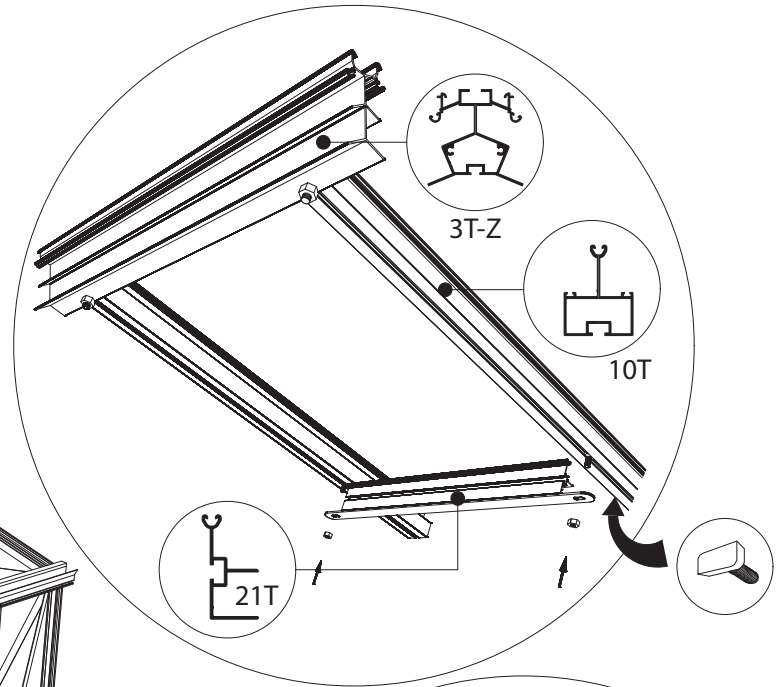

Tropic Maxi > 6,07 m

MAXI 2,36/3,10 TROPIC

A	B
2347	3108
3108	4097
	5087
	6077
	7067
	8057

TROPIC-MAXI $\geq 6,07 + 7,06 + 8,05$

Tropic Maxi 2,36

Tropic Maxi 2,36

Tropic Maxi 3,10

Glass Dimensions Nv Euro-serre			Tropic Maxi 2,36m				GlassH: 1650				
Glass Size 730mm			Sides		Size Length x Wide		Roof	Size Length x Wide			
Single door of 0,84m			1640 x 980	1640 x 725	1640 x 550	1280 x 735	1250 x 980	820 x 980	420 x 980	m ²	m ²
Tropic Maxi	2,36m	x 3,11m	6	4	1	1	4	2	2	16,2	7,3
Tropic Maxi	2,36m	x 4,10m	8	4	1	1	6	2	2	19,5	9,8
Tropic Maxi	2,36m	x 5,09m	10	4	1	1	7	3	3	22,7	12,2
Tropic Maxi	2,36m	x 6,08m	12	4	1	1	9	3	3	25,9	14,7
Tropic Maxi	2,36m	x 7,07m	14	4	1	1	10	4	4	29,1	17,1
Tropic Maxi	2,36m	x 8,06m	16	4	1	1	12	4	4	32,3	19,6
Tropic Maxi	2,36m	x 9,05m	18	4	1	1	13	5	5	35,5	22,0
Tropic Maxi	2,36m	x 10,04m	20	4	1	1	15	5	5	38,7	24,5
Tropic Maxi	2,36m	x 11,03m	22	4	1	1	16	6	6	42,0	26,9

Points

$2 \times L + 2 \times R$

2,47 m²

Glass Dimensions Nv Euro-serre			Tropic Maxi 2,36m				GlassH: 1850				
Glass Size 730mm			Sides		Size Length x Wide		Roof	Size Length x Wide			
Single door of 0,84m			1840 x 980	1840 x 725	1840 x 550	1480 x 735	1250 x 980	820 x 980	420 x 980	m ²	m ²
Tropic Maxi	2,36m	x 3,11m	6	4	1	1	4	2	2	18,3	7,3
Tropic Maxi	2,36m	x 4,10m	8	4	1	1	6	2	2	21,9	9,8
Tropic Maxi	2,36m	x 5,09m	10	4	1	1	7	3	3	25,5	12,2
Tropic Maxi	2,36m	x 6,08m	12	4	1	1	9	3	3	29,1	14,7
Tropic Maxi	2,36m	x 7,07m	14	4	1	1	10	4	4	32,7	17,1
Tropic Maxi	2,36m	x 8,06m	16	4	1	1	12	4	4	36,3	19,6
Tropic Maxi	2,36m	x 9,05m	18	4	1	1	13	5	5	39,9	22,0
Tropic Maxi	2,36m	x 10,04m	20	4	1	1	15	5	5	43,5	24,5
Tropic Maxi	2,36m	x 11,03m	22	4	1	1	16	6	6	47,1	26,9