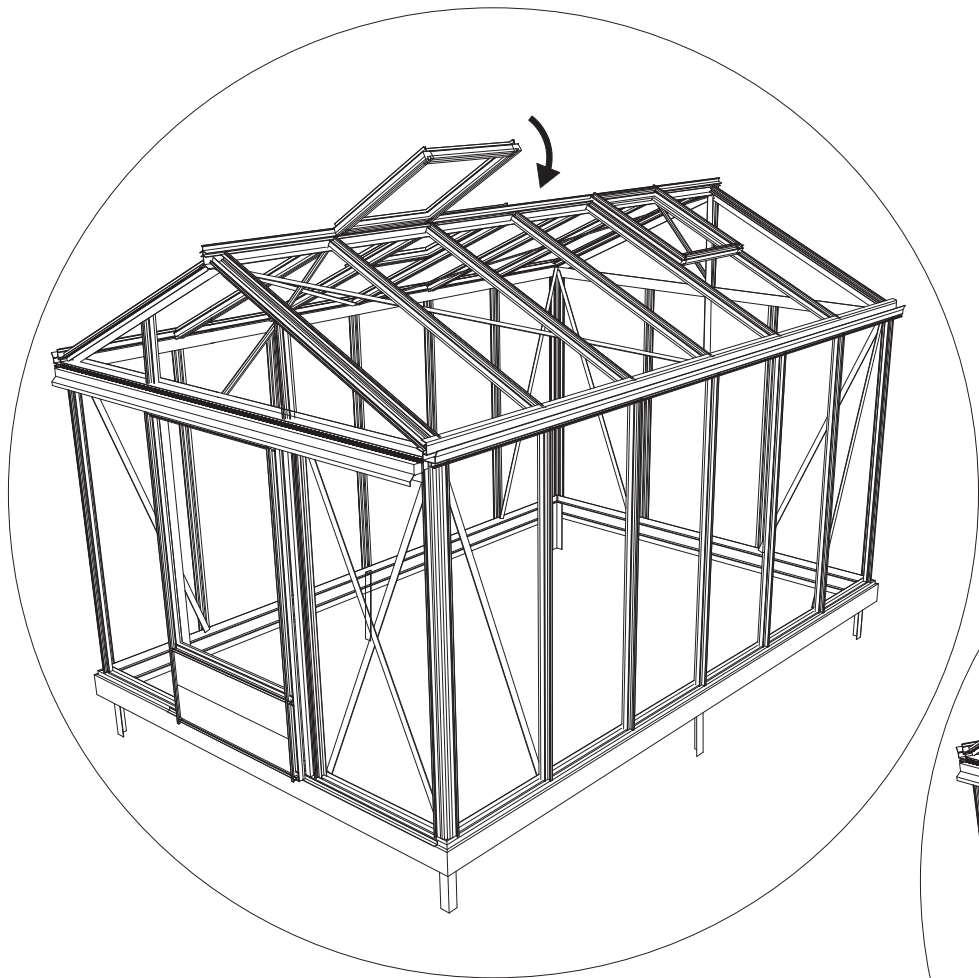

Tropic Maxi > 6,07 m

MAXI 2,36/3,10 TROPIC

A	B
2347	3108
3108	4097
	5087
	6077
	7067
	8057

TROPIC-MAXI $\geq 6,07 + 7,06 + 8,05$

Tropic Maxi 2,36

Tropic Maxi 2,36

Tropic Maxi 3,10

Glass Dimensions Nv Euro-serre			Tropic Maxi 2,36m				GlassH: 1650				
Glass Size 730mm			Sides		Size Length x Wide		Roof	Size Length x Wide			
Single door of 0,84m			1640 x 980	1640 x 725	1640 x 550	1280 x 735	1250 x 980	820 x 980	420 x 980	m ²	m ²
Tropic Maxi	2,36m	x 3,11m	6	4	1	1	4	2	2	16,2	7,3
Tropic Maxi	2,36m	x 4,10m	8	4	1	1	6	2	2	19,5	9,8
Tropic Maxi	2,36m	x 5,09m	10	4	1	1	7	3	3	22,7	12,2
Tropic Maxi	2,36m	x 6,08m	12	4	1	1	9	3	3	25,9	14,7
Tropic Maxi	2,36m	x 7,07m	14	4	1	1	10	4	4	29,1	17,1
Tropic Maxi	2,36m	x 8,06m	16	4	1	1	12	4	4	32,3	19,6
Tropic Maxi	2,36m	x 9,05m	18	4	1	1	13	5	5	35,5	22,0
Tropic Maxi	2,36m	x 10,04m	20	4	1	1	15	5	5	38,7	24,5
Tropic Maxi	2,36m	x 11,03m	22	4	1	1	16	6	6	42,0	26,9

Points

$2 \times L + 2 \times R$

2,47 m²

Glass Dimensions Nv Euro-serre			Tropic Maxi 2,36m				GlassH: 1850				
Glass Size 730mm			Sides		Size Length x Wide		Roof	Size Length x Wide			
Single door of 0,84m			1840 x 980	1840 x 725	1840 x 550	1480 x 735	1250 x 980	820 x 980	420 x 980	m ²	m ²
Tropic Maxi	2,36m	x 3,11m	6	4	1	1	4	2	2	18,3	7,3
Tropic Maxi	2,36m	x 4,10m	8	4	1	1	6	2	2	21,9	9,8
Tropic Maxi	2,36m	x 5,09m	10	4	1	1	7	3	3	25,5	12,2
Tropic Maxi	2,36m	x 6,08m	12	4	1	1	9	3	3	29,1	14,7
Tropic Maxi	2,36m	x 7,07m	14	4	1	1	10	4	4	32,7	17,1
Tropic Maxi	2,36m	x 8,06m	16	4	1	1	12	4	4	36,3	19,6
Tropic Maxi	2,36m	x 9,05m	18	4	1	1	13	5	5	39,9	22,0
Tropic Maxi	2,36m	x 10,04m	20	4	1	1	15	5	5	43,5	24,5
Tropic Maxi	2,36m	x 11,03m	22	4	1	1	16	6	6	47,1	26,9