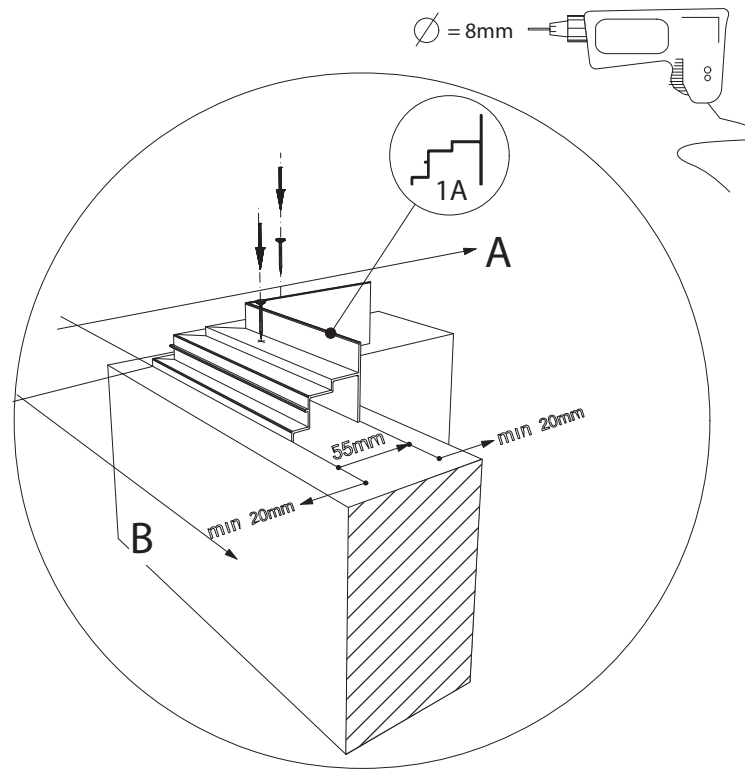

Tropic 2,36 & 3,10 m

Profile List

	NR	Profile NR		NR	Profile NR		NR	Profile NR		NR	Profile NR
	3T-Z	12844		24T	28517		1	17538			
	2T	28502		5T	28507		8	7633			
	7T	28506		6T	12961			28510			
	4T	28503		17	L 40			L 25/15			
	10T	28504		1A	17552						

Tropic Maxi > 6,07 m

MAXI 2,36/3,10 TROPIC

A	B
2347	3108
3108	4097
	5087
	6077
	7067
	8057

TROPIC-MAXI $\geq 6,07 + 7,06 + 8,05$

Tropic Maxi 2,36

Tropic Maxi 2,36

Tropic Maxi 3,10

Glass Dimensions Nv Euro-serre			Tropic Maxi 2,36m				GlassH: 1650				
Glass Size 730mm			Sides		Size Length x Wide		Roof	Size Length x Wide			
Single door of 0,84m			1640 x 980	1640 x 725	1640 x 550	1280 x 735	1250 x 980	820 x 980	420 x 980	m ²	m ²
Tropic Maxi	2,36m	x 3,11m	6	4	1	1	4	2	2	16,2	7,3
Tropic Maxi	2,36m	x 4,10m	8	4	1	1	6	2	2	19,5	9,8
Tropic Maxi	2,36m	x 5,09m	10	4	1	1	7	3	3	22,7	12,2
Tropic Maxi	2,36m	x 6,08m	12	4	1	1	9	3	3	25,9	14,7
Tropic Maxi	2,36m	x 7,07m	14	4	1	1	10	4	4	29,1	17,1
Tropic Maxi	2,36m	x 8,06m	16	4	1	1	12	4	4	32,3	19,6
Tropic Maxi	2,36m	x 9,05m	18	4	1	1	13	5	5	35,5	22,0
Tropic Maxi	2,36m	x 10,04m	20	4	1	1	15	5	5	38,7	24,5
Tropic Maxi	2,36m	x 11,03m	22	4	1	1	16	6	6	42,0	26,9

Points

$2 \times L + 2 \times R$

2,47 m²

Glass Dimensions Nv Euro-serre			Tropic Maxi 2,36m				GlassH: 1850				
Glass Size 730mm			Sides		Size Length x Wide		Roof	Size Length x Wide			
Single door of 0,84m			1840 x 980	1840 x 725	1840 x 550	1480 x 735	1250 x 980	820 x 980	420 x 980	m ²	m ²
Tropic Maxi	2,36m	x 3,11m	6	4	1	1	4	2	2	18,3	7,3
Tropic Maxi	2,36m	x 4,10m	8	4	1	1	6	2	2	21,9	9,8
Tropic Maxi	2,36m	x 5,09m	10	4	1	1	7	3	3	25,5	12,2
Tropic Maxi	2,36m	x 6,08m	12	4	1	1	9	3	3	29,1	14,7
Tropic Maxi	2,36m	x 7,07m	14	4	1	1	10	4	4	32,7	17,1
Tropic Maxi	2,36m	x 8,06m	16	4	1	1	12	4	4	36,3	19,6
Tropic Maxi	2,36m	x 9,05m	18	4	1	1	13	5	5	39,9	22,0
Tropic Maxi	2,36m	x 10,04m	20	4	1	1	15	5	5	43,5	24,5
Tropic Maxi	2,36m	x 11,03m	22	4	1	1	16	6	6	47,1	26,9