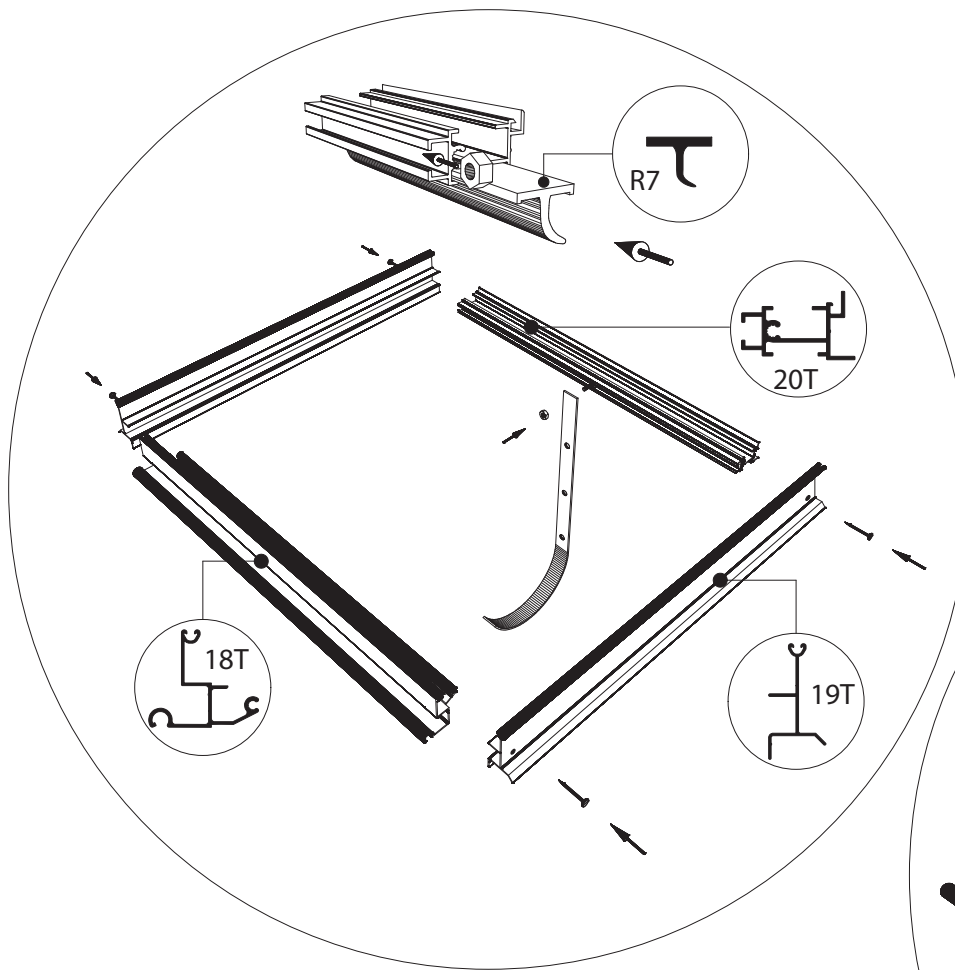

Tropic Maxi > 6,07 m

MAXI 2,36/3,10 TROPIC

A	B
2347	3108
3108	4097
	5087
	6077
	7067
	8057

TROPIC-MAXI $\geq 6,07 + 7,06 + 8,05$

Tropic Maxi 2,36

Tropic Maxi 2,36

Tropic Maxi 3,10

Glass Dimensions Nv Euro-serre			Tropic Maxi 2,36m				GlassH: 1650				
Glass Size 730mm			Sides		Size Length x Wide		Roof	Size Length x Wide			
Single door of 0,84m			1640 x 980	1640 x 725	1640 x 550	1280 x 735	1250 x 980	820 x 980	420 x 980	m ²	m ²
Tropic Maxi	2,36m	x 3,11m	6	4	1	1	4	2	2	16,2	7,3
Tropic Maxi	2,36m	x 4,10m	8	4	1	1	6	2	2	19,5	9,8
Tropic Maxi	2,36m	x 5,09m	10	4	1	1	7	3	3	22,7	12,2
Tropic Maxi	2,36m	x 6,08m	12	4	1	1	9	3	3	25,9	14,7
Tropic Maxi	2,36m	x 7,07m	14	4	1	1	10	4	4	29,1	17,1
Tropic Maxi	2,36m	x 8,06m	16	4	1	1	12	4	4	32,3	19,6
Tropic Maxi	2,36m	x 9,05m	18	4	1	1	13	5	5	35,5	22,0
Tropic Maxi	2,36m	x 10,04m	20	4	1	1	15	5	5	38,7	24,5
Tropic Maxi	2,36m	x 11,03m	22	4	1	1	16	6	6	42,0	26,9

Points

$2 \times L + 2 \times R$

2,47 m²

Glass Dimensions Nv Euro-serre			Tropic Maxi 2,36m				GlassH: 1850				
Glass Size 730mm			Sides		Size Length x Wide		Roof	Size Length x Wide			
Single door of 0,84m			1840 x 980	1840 x 725	1840 x 550	1480 x 735	1250 x 980	820 x 980	420 x 980	m ²	m ²
Tropic Maxi	2,36m	x 3,11m	6	4	1	1	4	2	2	18,3	7,3
Tropic Maxi	2,36m	x 4,10m	8	4	1	1	6	2	2	21,9	9,8
Tropic Maxi	2,36m	x 5,09m	10	4	1	1	7	3	3	25,5	12,2
Tropic Maxi	2,36m	x 6,08m	12	4	1	1	9	3	3	29,1	14,7
Tropic Maxi	2,36m	x 7,07m	14	4	1	1	10	4	4	32,7	17,1
Tropic Maxi	2,36m	x 8,06m	16	4	1	1	12	4	4	36,3	19,6
Tropic Maxi	2,36m	x 9,05m	18	4	1	1	13	5	5	39,9	22,0
Tropic Maxi	2,36m	x 10,04m	20	4	1	1	15	5	5	43,5	24,5
Tropic Maxi	2,36m	x 11,03m	22	4	1	1	16	6	6	47,1	26,9