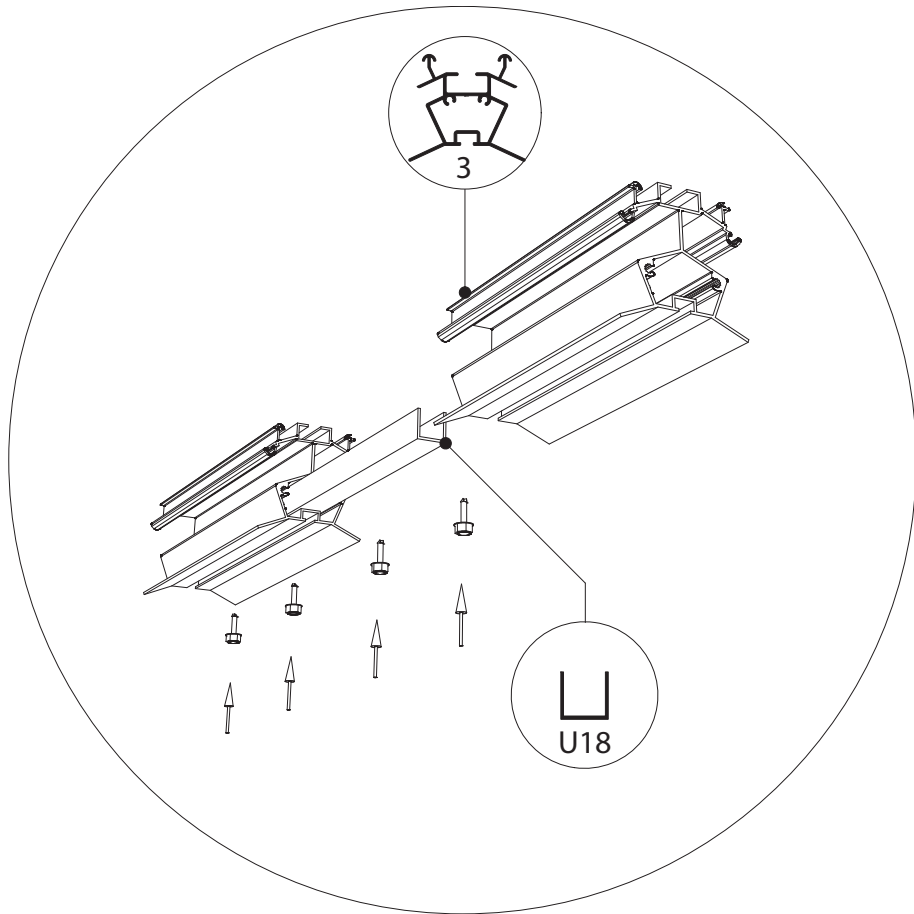

Tropic Maxi > 6,07 m

MAXI 2,36/3,10 TROPIC

A	B
2347	3108
3108	4097
	5087
	6077
	7067
	8057

TROPIC-MAXI $\geq 6,07 + 7,06 + 8,05$

Tropic Maxi 2,36

Tropic Maxi 2,36

Tropic Maxi 3,10

Glass Dimensions Nv Euro-serre			Tropic Maxi 2,36m				GlassH: 1650				
Glass Size 730mm			Sides		Size Length x Wide		Roof	Size Length x Wide			
Single door of 0,84m			1640 x 980	1640 x 725	1640 x 550	1280 x 735	1250 x 980	820 x 980	420 x 980	m ²	m ²
Tropic Maxi	2,36m	x 3,11m	6	4	1	1	4	2	2	16,2	7,3
Tropic Maxi	2,36m	x 4,10m	8	4	1	1	6	2	2	19,5	9,8
Tropic Maxi	2,36m	x 5,09m	10	4	1	1	7	3	3	22,7	12,2
Tropic Maxi	2,36m	x 6,08m	12	4	1	1	9	3	3	25,9	14,7
Tropic Maxi	2,36m	x 7,07m	14	4	1	1	10	4	4	29,1	17,1
Tropic Maxi	2,36m	x 8,06m	16	4	1	1	12	4	4	32,3	19,6
Tropic Maxi	2,36m	x 9,05m	18	4	1	1	13	5	5	35,5	22,0
Tropic Maxi	2,36m	x 10,04m	20	4	1	1	15	5	5	38,7	24,5
Tropic Maxi	2,36m	x 11,03m	22	4	1	1	16	6	6	42,0	26,9

Points

$2 \times L + 2 \times R$

2,47 m²

Glass Dimensions Nv Euro-serre			Tropic Maxi 2,36m				GlassH: 1850				
Glass Size 730mm			Sides		Size Length x Wide		Roof	Size Length x Wide			
Single door of 0,84m			1840 x 980	1840 x 725	1840 x 550	1480 x 735	1250 x 980	820 x 980	420 x 980	m ²	m ²
Tropic Maxi	2,36m	x 3,11m	6	4	1	1	4	2	2	18,3	7,3
Tropic Maxi	2,36m	x 4,10m	8	4	1	1	6	2	2	21,9	9,8
Tropic Maxi	2,36m	x 5,09m	10	4	1	1	7	3	3	25,5	12,2
Tropic Maxi	2,36m	x 6,08m	12	4	1	1	9	3	3	29,1	14,7
Tropic Maxi	2,36m	x 7,07m	14	4	1	1	10	4	4	32,7	17,1
Tropic Maxi	2,36m	x 8,06m	16	4	1	1	12	4	4	36,3	19,6
Tropic Maxi	2,36m	x 9,05m	18	4	1	1	13	5	5	39,9	22,0
Tropic Maxi	2,36m	x 10,04m	20	4	1	1	15	5	5	43,5	24,5
Tropic Maxi	2,36m	x 11,03m	22	4	1	1	16	6	6	47,1	26,9