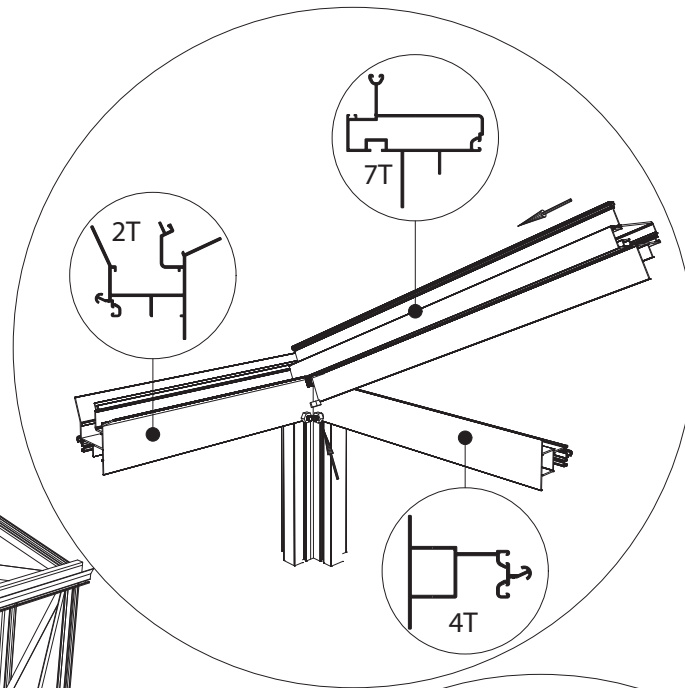

Tropic Maxi > 6,07 m

MAXI 2,36/3,10 TROPIC

A	B
2347	3108
3108	4097
	5087
	6077
	7067
	8057

TROPIC-MAXI $\geq 6,07 + 7,06 + 8,05$

Tropic Maxi 2,36

Tropic Maxi 2,36

Tropic Maxi 3,10

Glass Dimensions Nv Euro-serre			Tropic Maxi 2,36m				GlassH: 1650				
Glass Size 730mm			Sides		Size Length x Wide		Roof	Size Length x Wide			
Single door of 0,84m			1640 x 980	1640 x 725	1640 x 550	1280 x 735	1250 x 980	820 x 980	420 x 980	m ²	m ²
Tropic Maxi	2,36m	x 3,11m	6	4	1	1	4	2	2	16,2	7,3
Tropic Maxi	2,36m	x 4,10m	8	4	1	1	6	2	2	19,5	9,8
Tropic Maxi	2,36m	x 5,09m	10	4	1	1	7	3	3	22,7	12,2
Tropic Maxi	2,36m	x 6,08m	12	4	1	1	9	3	3	25,9	14,7
Tropic Maxi	2,36m	x 7,07m	14	4	1	1	10	4	4	29,1	17,1
Tropic Maxi	2,36m	x 8,06m	16	4	1	1	12	4	4	32,3	19,6
Tropic Maxi	2,36m	x 9,05m	18	4	1	1	13	5	5	35,5	22,0
Tropic Maxi	2,36m	x 10,04m	20	4	1	1	15	5	5	38,7	24,5
Tropic Maxi	2,36m	x 11,03m	22	4	1	1	16	6	6	42,0	26,9

Points

$2 \times L + 2 \times R$

2,47 m²

Glass Dimensions Nv Euro-serre			Tropic Maxi 2,36m				GlassH: 1850				
Glass Size 730mm			Sides		Size Length x Wide		Roof	Size Length x Wide			
Single door of 0,84m			1840 x 980	1840 x 725	1840 x 550	1480 x 735	1250 x 980	820 x 980	420 x 980	m ²	m ²
Tropic Maxi	2,36m	x 3,11m	6	4	1	1	4	2	2	18,3	7,3
Tropic Maxi	2,36m	x 4,10m	8	4	1	1	6	2	2	21,9	9,8
Tropic Maxi	2,36m	x 5,09m	10	4	1	1	7	3	3	25,5	12,2
Tropic Maxi	2,36m	x 6,08m	12	4	1	1	9	3	3	29,1	14,7
Tropic Maxi	2,36m	x 7,07m	14	4	1	1	10	4	4	32,7	17,1
Tropic Maxi	2,36m	x 8,06m	16	4	1	1	12	4	4	36,3	19,6
Tropic Maxi	2,36m	x 9,05m	18	4	1	1	13	5	5	39,9	22,0
Tropic Maxi	2,36m	x 10,04m	20	4	1	1	15	5	5	43,5	24,5
Tropic Maxi	2,36m	x 11,03m	22	4	1	1	16	6	6	47,1	26,9