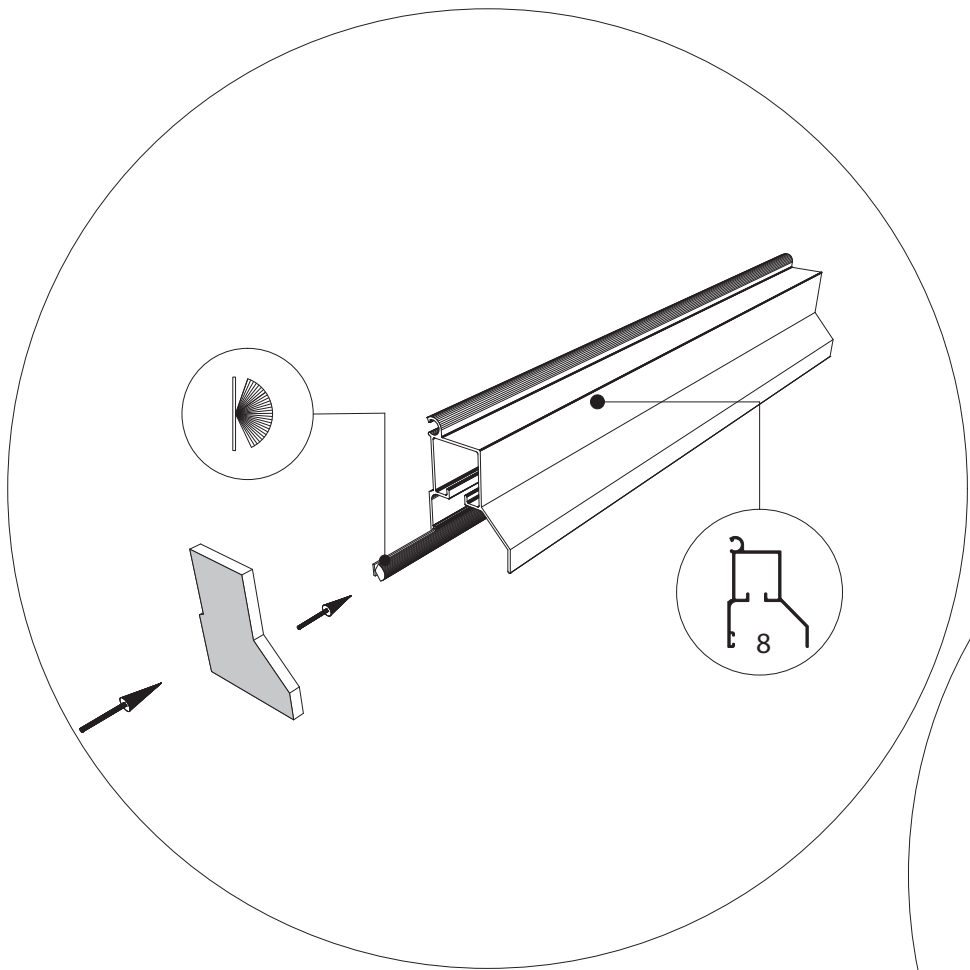

Points

3,64 m²

$2 \times L + 2 \times R$

Geleenlaan 1 - 3600 Genk

ref: Tropic Maxi-001 Rev. 05.10.2023

OCBS - 1148-CPR-20231003-989 C E

EN 1090-1 EXC 1

Tropic-Maxi