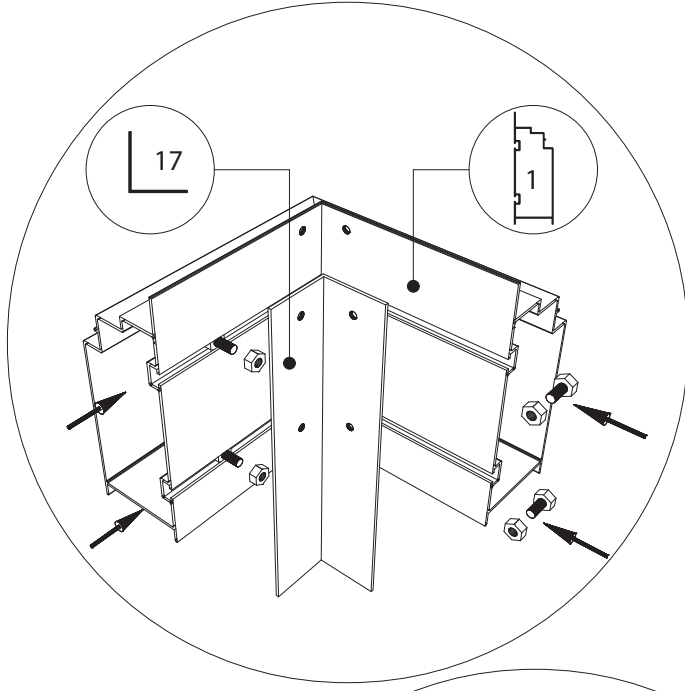

Tropic Maxi > 6,07 m

MAXI 2,36/3,10 TROPIC

A	B
2347	3108
3108	4097
	5087
	6077
	7067
	8057

TROPIC-MAXI $\geq 6,07 + 7,06 + 8,05$

Tropic Maxi 2,36

Tropic Maxi 2,36

Tropic Maxi 3,10

Glass Dimensions Nv Euro-serre			Tropic Maxi 2,36m				GlassH: 1650				
Glass Size 730mm			Sides		Size Length x Wide		Roof	Size Length x Wide			
Single door of 0,84m			1640 x 980	1640 x 725	1640 x 550	1280 x 735	1250 x 980	820 x 980	420 x 980	m ²	m ²
Tropic Maxi	2,36m	x 3,11m	6	4	1	1	4	2	2	16,2	7,3
Tropic Maxi	2,36m	x 4,10m	8	4	1	1	6	2	2	19,5	9,8
Tropic Maxi	2,36m	x 5,09m	10	4	1	1	7	3	3	22,7	12,2
Tropic Maxi	2,36m	x 6,08m	12	4	1	1	9	3	3	25,9	14,7
Tropic Maxi	2,36m	x 7,07m	14	4	1	1	10	4	4	29,1	17,1
Tropic Maxi	2,36m	x 8,06m	16	4	1	1	12	4	4	32,3	19,6
Tropic Maxi	2,36m	x 9,05m	18	4	1	1	13	5	5	35,5	22,0
Tropic Maxi	2,36m	x 10,04m	20	4	1	1	15	5	5	38,7	24,5
Tropic Maxi	2,36m	x 11,03m	22	4	1	1	16	6	6	42,0	26,9

Points

$2 \times L + 2 \times R$

2,47 m²

Glass Dimensions Nv Euro-serre			Tropic Maxi 2,36m				GlassH: 1850				
Glass Size 730mm			Sides		Size Length x Wide		Roof	Size Length x Wide			
Single door of 0,84m			1840 x 980	1840 x 725	1840 x 550	1480 x 735	1250 x 980	820 x 980	420 x 980	m ²	m ²
Tropic Maxi	2,36m	x 3,11m	6	4	1	1	4	2	2	18,3	7,3
Tropic Maxi	2,36m	x 4,10m	8	4	1	1	6	2	2	21,9	9,8
Tropic Maxi	2,36m	x 5,09m	10	4	1	1	7	3	3	25,5	12,2
Tropic Maxi	2,36m	x 6,08m	12	4	1	1	9	3	3	29,1	14,7
Tropic Maxi	2,36m	x 7,07m	14	4	1	1	10	4	4	32,7	17,1
Tropic Maxi	2,36m	x 8,06m	16	4	1	1	12	4	4	36,3	19,6
Tropic Maxi	2,36m	x 9,05m	18	4	1	1	13	5	5	39,9	22,0
Tropic Maxi	2,36m	x 10,04m	20	4	1	1	15	5	5	43,5	24,5
Tropic Maxi	2,36m	x 11,03m	22	4	1	1	16	6	6	47,1	26,9