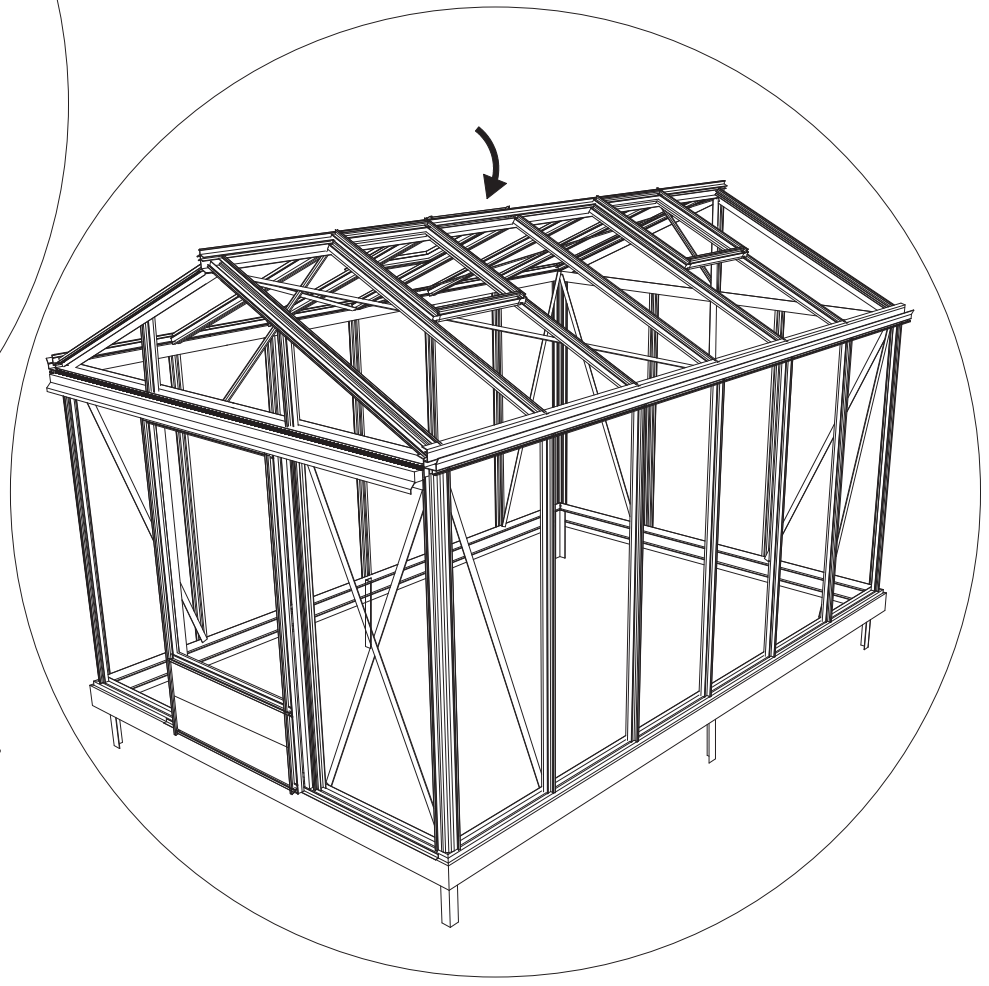

Tropic Maxi > 6,07 m

MAXI 2,36/3,10 TROPIC

A	B
2347	3108
3108	4097
	5087
	6077
	7067
	8057

TROPIC-MAXI $\geq 6,07 + 7,06 + 8,05$

Tropic Maxi 2,36

Tropic Maxi 2,36

Tropic Maxi 3,10

Glass Dimensions Nv Euro-serre			Tropic Maxi 2,36m				GlassH: 1650				
Glass Size 730mm			Sides		Size Length x Wide		Roof	Size Length x Wide			
Single door of 0,84m			1640 x 980	1640 x 725	1640 x 550	1280 x 735	1250 x 980	820 x 980	420 x 980	m ²	m ²
Tropic Maxi	2,36m	x 3,11m	6	4	1	1	4	2	2	16,2	7,3
Tropic Maxi	2,36m	x 4,10m	8	4	1	1	6	2	2	19,5	9,8
Tropic Maxi	2,36m	x 5,09m	10	4	1	1	7	3	3	22,7	12,2
Tropic Maxi	2,36m	x 6,08m	12	4	1	1	9	3	3	25,9	14,7
Tropic Maxi	2,36m	x 7,07m	14	4	1	1	10	4	4	29,1	17,1
Tropic Maxi	2,36m	x 8,06m	16	4	1	1	12	4	4	32,3	19,6
Tropic Maxi	2,36m	x 9,05m	18	4	1	1	13	5	5	35,5	22,0
Tropic Maxi	2,36m	x 10,04m	20	4	1	1	15	5	5	38,7	24,5
Tropic Maxi	2,36m	x 11,03m	22	4	1	1	16	6	6	42,0	26,9

Points

$2 \times L + 2 \times R$

2,47 m²

Glass Dimensions Nv Euro-serre			Tropic Maxi 2,36m				GlassH: 1850				
Glass Size 730mm			Sides		Size Length x Wide		Roof	Size Length x Wide			
Single door of 0,84m			1840 x 980	1840 x 725	1840 x 550	1480 x 735	1250 x 980	820 x 980	420 x 980	m ²	m ²
Tropic Maxi	2,36m	x 3,11m	6	4	1	1	4	2	2	18,3	7,3
Tropic Maxi	2,36m	x 4,10m	8	4	1	1	6	2	2	21,9	9,8
Tropic Maxi	2,36m	x 5,09m	10	4	1	1	7	3	3	25,5	12,2
Tropic Maxi	2,36m	x 6,08m	12	4	1	1	9	3	3	29,1	14,7
Tropic Maxi	2,36m	x 7,07m	14	4	1	1	10	4	4	32,7	17,1
Tropic Maxi	2,36m	x 8,06m	16	4	1	1	12	4	4	36,3	19,6
Tropic Maxi	2,36m	x 9,05m	18	4	1	1	13	5	5	39,9	22,0
Tropic Maxi	2,36m	x 10,04m	20	4	1	1	15	5	5	43,5	24,5
Tropic Maxi	2,36m	x 11,03m	22	4	1	1	16	6	6	47,1	26,9