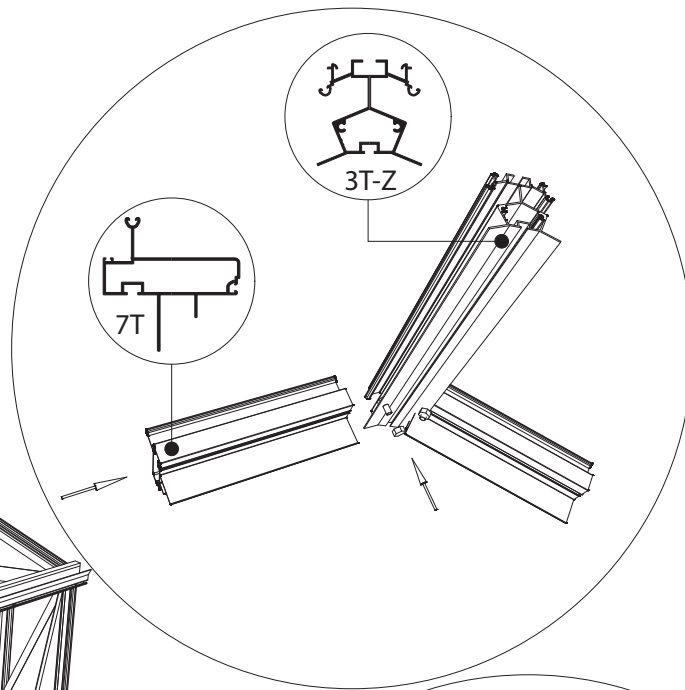

Tropic Maxi > 6,07 m

MAXI 2,36/3,10 TROPIC

A	B
2347	3108
3108	4097
	5087
	6077
	7067
	8057

TROPIC-MAXI $\geq 6,07 + 7,06 + 8,05$

Tropic Maxi 2,36

Tropic Maxi 2,36

Tropic Maxi 3,10

Glass Dimensions Nv Euro-serre			Tropic Maxi 2,36m				GlassH: 1650				
Glass Size 730mm			Sides		Size Length x Wide		Roof	Size Length x Wide			
Single door of 0,84m			1640 x 980	1640 x 725	1640 x 550	1280 x 735	1250 x 980	820 x 980	420 x 980	m ²	m ²
Tropic Maxi	2,36m	x 3,11m	6	4	1	1	4	2	2	16,2	7,3
Tropic Maxi	2,36m	x 4,10m	8	4	1	1	6	2	2	19,5	9,8
Tropic Maxi	2,36m	x 5,09m	10	4	1	1	7	3	3	22,7	12,2
Tropic Maxi	2,36m	x 6,08m	12	4	1	1	9	3	3	25,9	14,7
Tropic Maxi	2,36m	x 7,07m	14	4	1	1	10	4	4	29,1	17,1
Tropic Maxi	2,36m	x 8,06m	16	4	1	1	12	4	4	32,3	19,6
Tropic Maxi	2,36m	x 9,05m	18	4	1	1	13	5	5	35,5	22,0
Tropic Maxi	2,36m	x 10,04m	20	4	1	1	15	5	5	38,7	24,5
Tropic Maxi	2,36m	x 11,03m	22	4	1	1	16	6	6	42,0	26,9

Points

$2 \times L + 2 \times R$

2,47 m²

Glass Dimensions Nv Euro-serre			Tropic Maxi 2,36m				GlassH: 1850				
Glass Size 730mm			Sides		Size Length x Wide		Roof	Size Length x Wide			
Single door of 0,84m			1840 x 980	1840 x 725	1840 x 550	1480 x 735	1250 x 980	820 x 980	420 x 980	m ²	m ²
Tropic Maxi	2,36m	x 3,11m	6	4	1	1	4	2	2	18,3	7,3
Tropic Maxi	2,36m	x 4,10m	8	4	1	1	6	2	2	21,9	9,8
Tropic Maxi	2,36m	x 5,09m	10	4	1	1	7	3	3	25,5	12,2
Tropic Maxi	2,36m	x 6,08m	12	4	1	1	9	3	3	29,1	14,7
Tropic Maxi	2,36m	x 7,07m	14	4	1	1	10	4	4	32,7	17,1
Tropic Maxi	2,36m	x 8,06m	16	4	1	1	12	4	4	36,3	19,6
Tropic Maxi	2,36m	x 9,05m	18	4	1	1	13	5	5	39,9	22,0
Tropic Maxi	2,36m	x 10,04m	20	4	1	1	15	5	5	43,5	24,5
Tropic Maxi	2,36m	x 11,03m	22	4	1	1	16	6	6	47,1	26,9