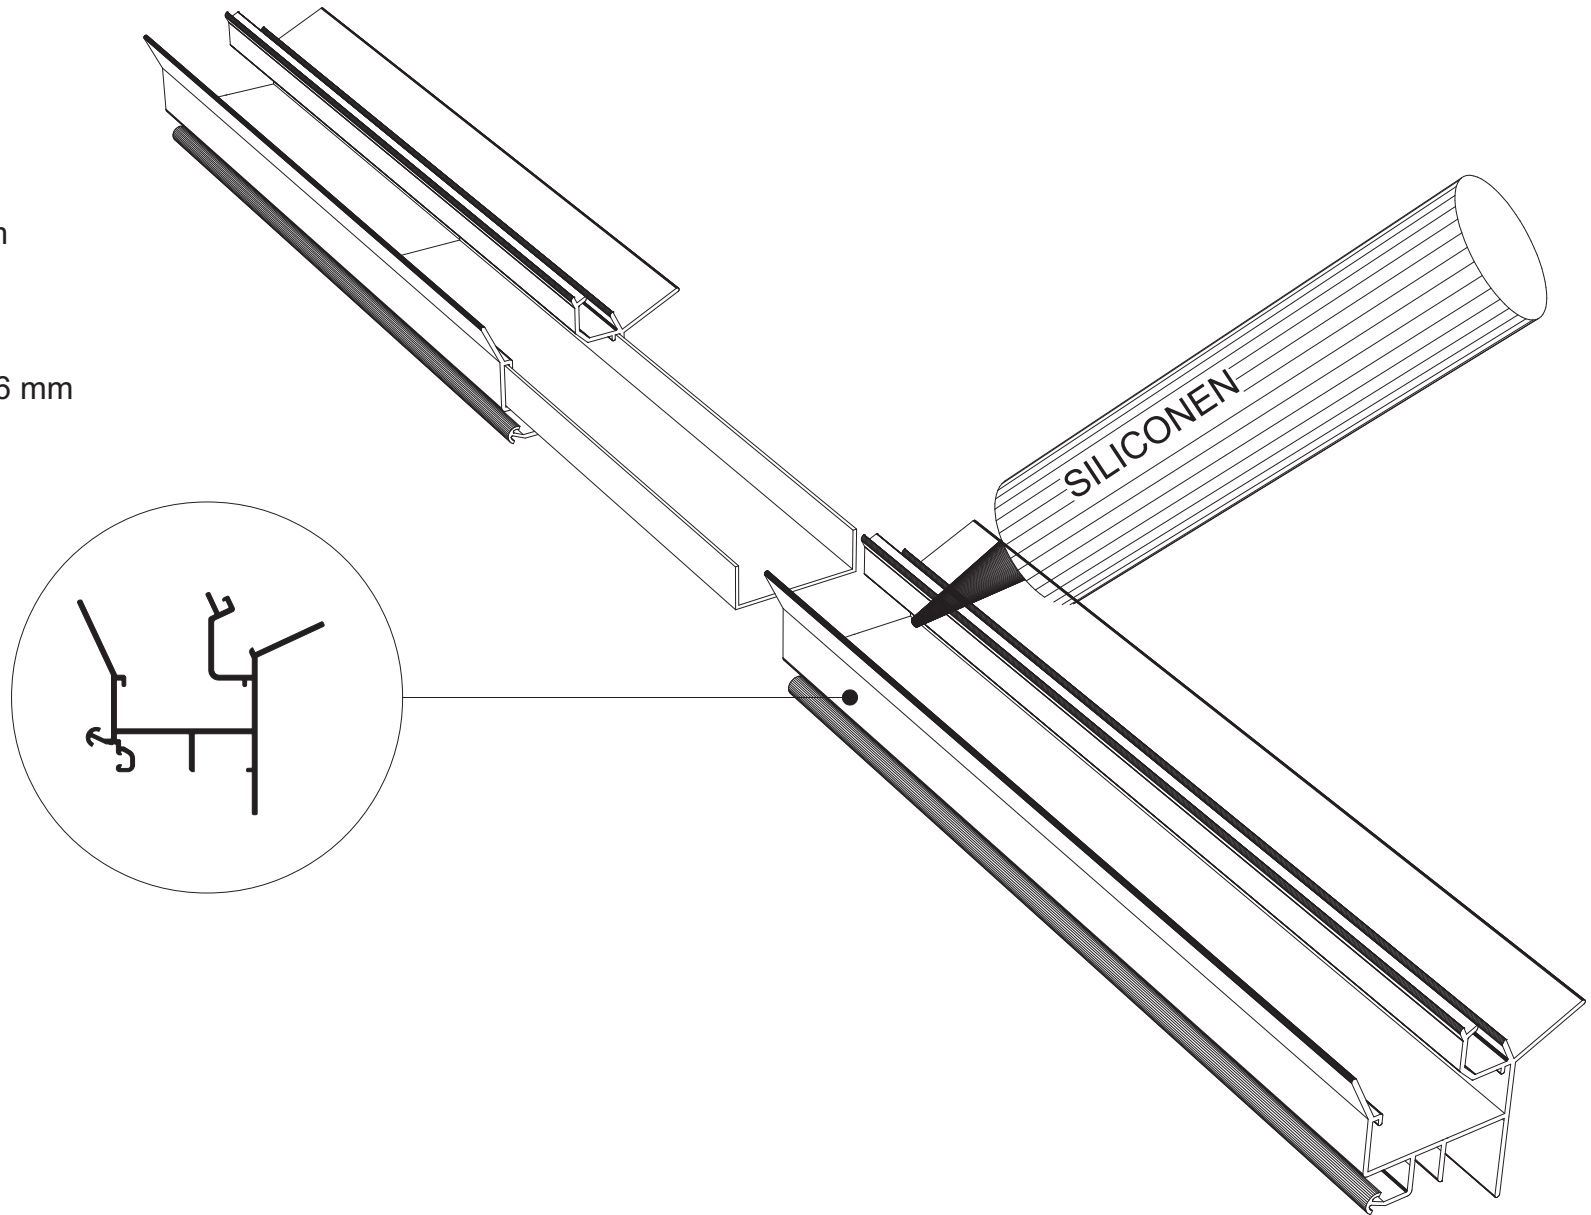

Tropic Maxi > 6,07 m

MAXI 2,36/3,10 TROPIC

A	B
2347	3108
3108	4097
	5087
	6077
	7067
	8057

TROPIC-MAXI $\geq 6,07 + 7,06 + 8,05$

Tropic Maxi 2,36

Tropic Maxi 2,36

Tropic Maxi 3,10

Glass Dimensions Nv Euro-serre			Tropic Maxi 2,36m				GlassH: 1650				
Glass Size 730mm			Sides		Size Length x Wide		Roof	Size Length x Wide			
Single door of 0,84m			1640 x 980	1640 x 725	1640 x 550	1280 x 735	1250 x 980	820 x 980	420 x 980	m ²	m ²
Tropic Maxi	2,36m	x 3,11m	6	4	1	1	4	2	2	16,2	7,3
Tropic Maxi	2,36m	x 4,10m	8	4	1	1	6	2	2	19,5	9,8
Tropic Maxi	2,36m	x 5,09m	10	4	1	1	7	3	3	22,7	12,2
Tropic Maxi	2,36m	x 6,08m	12	4	1	1	9	3	3	25,9	14,7
Tropic Maxi	2,36m	x 7,07m	14	4	1	1	10	4	4	29,1	17,1
Tropic Maxi	2,36m	x 8,06m	16	4	1	1	12	4	4	32,3	19,6
Tropic Maxi	2,36m	x 9,05m	18	4	1	1	13	5	5	35,5	22,0
Tropic Maxi	2,36m	x 10,04m	20	4	1	1	15	5	5	38,7	24,5
Tropic Maxi	2,36m	x 11,03m	22	4	1	1	16	6	6	42,0	26,9