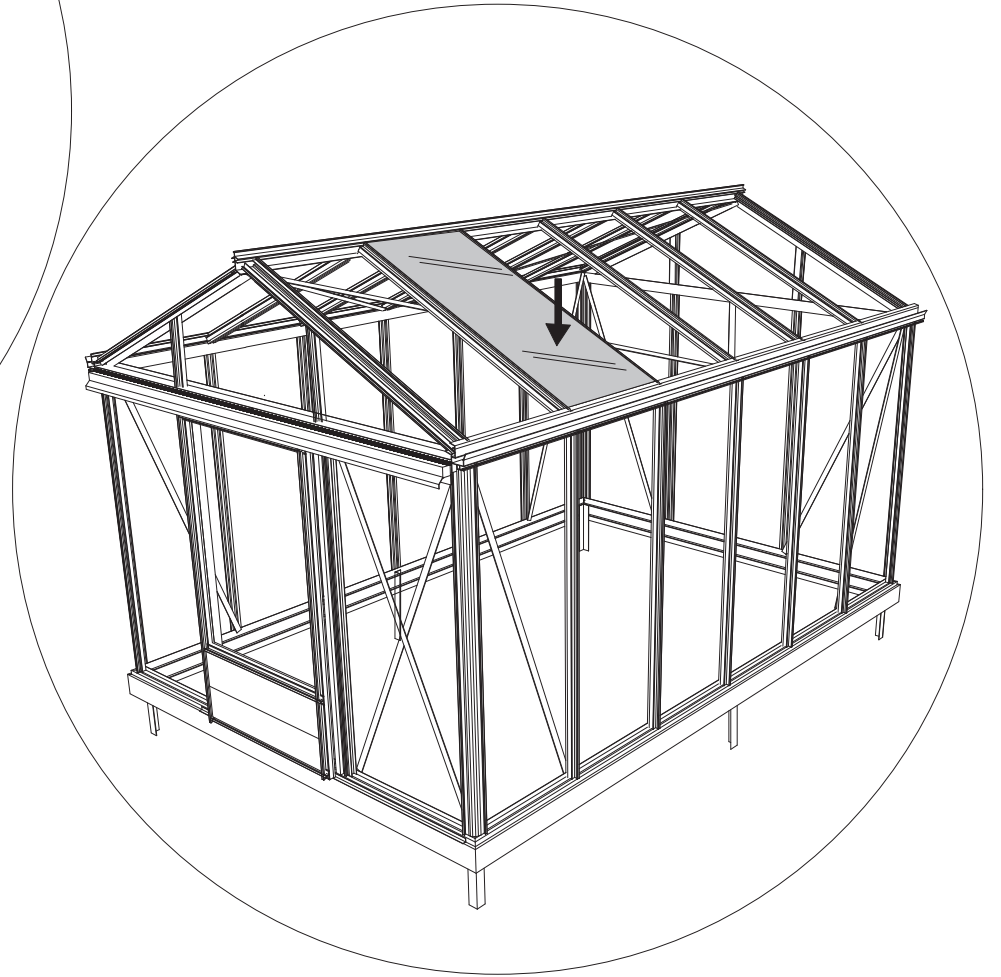

2,47 m²

Points

$2 \times L + 2 \times R$

Glass Dimensions Nv Euro-serre **Tropic Maxi 2,36m** **GlassH: 1850**

Glass Size 980mm			Sides				Size Length x Wide				Roof	Size Length x Wide			
Single door of 1,00m			1840 x 980	1840 x 200	1840 x 220	1480 x 845	1250 x 980	820 x 980	420 x 980		m ²	m ²			
Tropic Maxi	2,36m	x 3,11m	9	1	1	1	4	2	2	18,3	7,3				
Tropic Maxi	2,36m	x 4,10m	11	1	1	1	6	2	2	21,9	9,8				
Tropic Maxi	2,36m	x 5,09m	13	1	1	1	7	3	3	25,5	12,2				
Tropic Maxi	2,36m	x 6,08m	15	1	1	1	9	3	3	29,1	14,7				
Tropic Maxi	2,36m	x 7,07m	17	1	1	1	10	4	4	32,7	17,1				
Tropic Maxi	2,36m	x 8,06m	19	1	1	1	12	4	4	36,3	19,6				
Tropic Maxi	2,36m	x 9,05m	21	1	1	1	13	5	5	39,9	22,0				
Tropic Maxi	2,36m	x 10,04m	23	1	1	1	15	5	5	43,5	24,5				
Tropic Maxi	2,36m	x 11,03m	25	1	1	1	16	6	6	47,1	26,9				

Points

3,64 m²

$2 \times L + 2 \times R$

Glass Dimensions Nv Euro-serre				Tropic Maxi 3,11m		GlassH: 1850				
Glass Size 980mm		Sides		Size Length x Wide		Roof	Size Length x Wide			
Single door of 1,00m		1840 x 980	1840 x 955	1480 x 845		1650 x 980	820 x 980	815 x 980	m ²	m ²
Tropic Maxi	3,11m x 3,11m	10	1	1		4	2	2	21,0	9,7
Tropic Maxi	3,11m x 4,10m	12	1	1		6	2	2	24,6	12,9
Tropic Maxi	3,11m x 5,09m	14	1	1		7	3	3	28,3	16,1
Tropic Maxi	3,11m x 6,08m	16	1	1		9	3	3	31,9	19,4
Tropic Maxi	3,11m x 7,07m	18	1	1		10	4	4	35,5	22,6
Tropic Maxi	3,11m x 8,06m	20	1	1		12	4	4	39,1	25,8
Tropic Maxi	3,11m x 9,05m	22	1	1		13	5	5	42,7	29,0
Tropic Maxi	3,11m x 10,04m	24	1	1		15	5	5	46,3	32,3
Tropic Maxi	3,11m x 11,03m	26	1	1		16	6	6	49,9	35,5

Points

3,64 m²

$2 \times L + 2 \times R$

Geleenlaan 1 - 3600 Genk

ref: Tropic Maxi-001 Rev. 05.10.2023

OCBS - 1148-CPR-20231003-989 C E

EN 1090-1 EXC 1

Tropic-Maxi