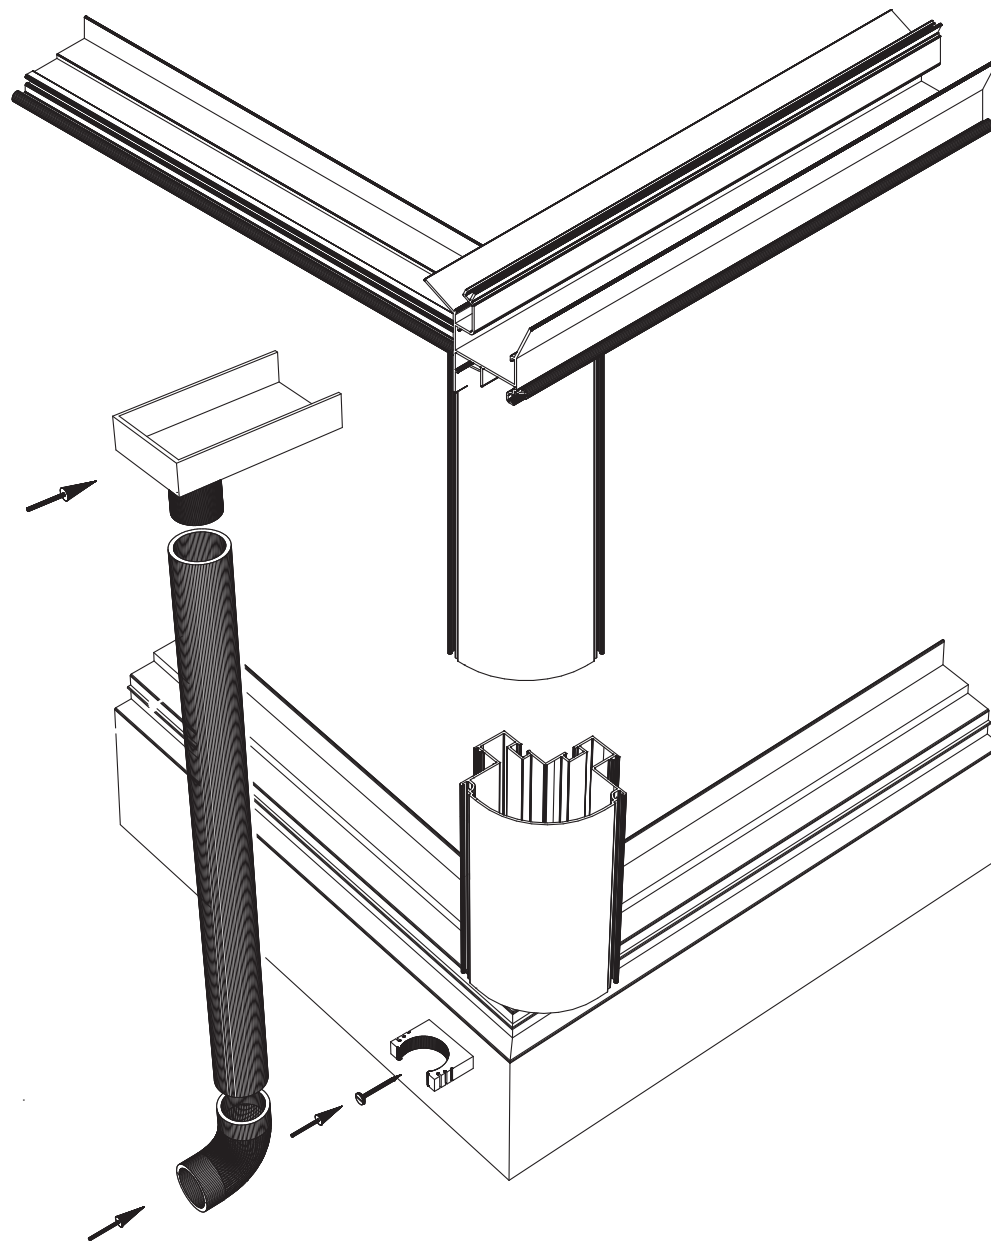

Points

3,64 m²

$2 \times L + 2 \times R$

Geleenlaan 1 - 3600 Genk

ref: Tropic Maxi-001 Rev. 05.10.2023

OCBS - 1148-CPR-20231003-989 C E

EN 1090-1 EXC 1

Tropic-Maxi