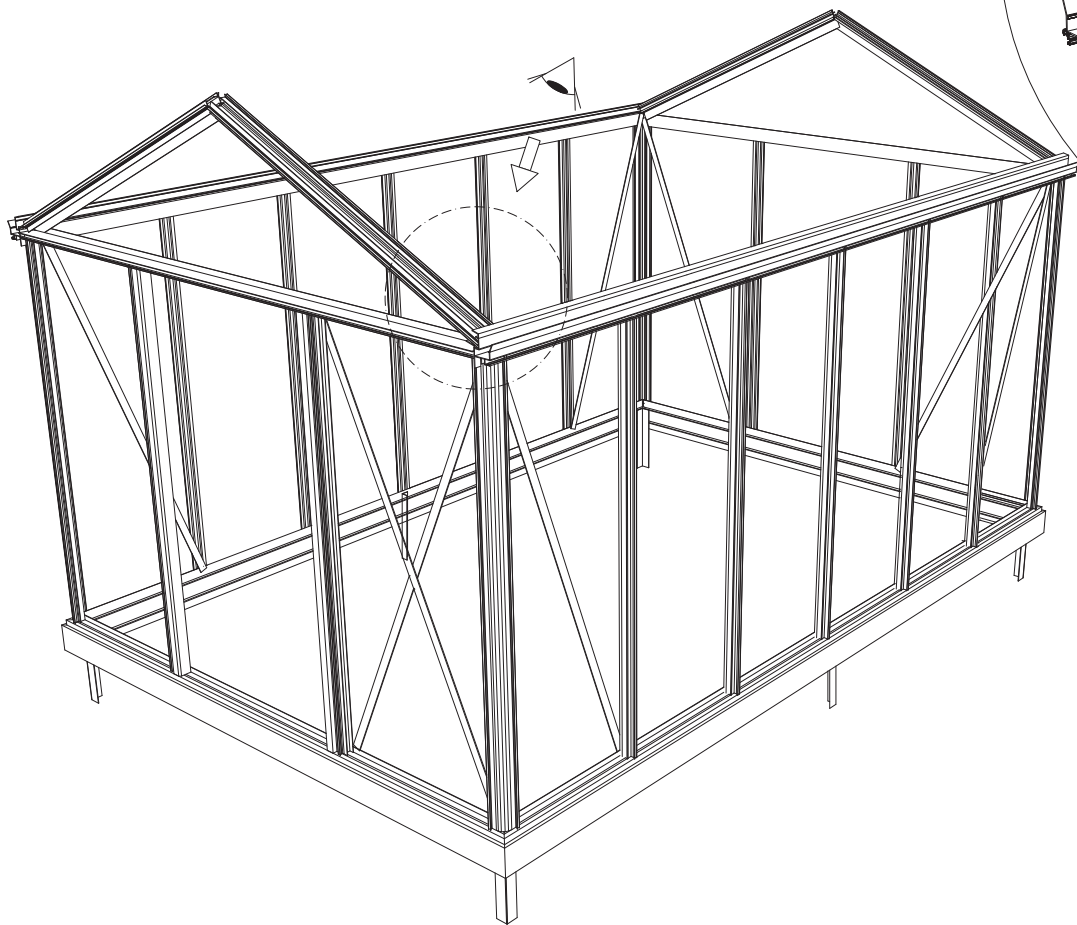

Tropic Maxi > 6,07 m

MAXI 2,36/3,10 TROPIC

A	B
2347	3108
3108	4097
	5087
	6077
	7067
	8057

TROPIC-MAXI $\geq 6,07 + 7,06 + 8,05$

Tropic Maxi 2,36

Tropic Maxi 2,36

Tropic Maxi 3,10

Glass Dimensions Nv Euro-serre			Tropic Maxi 2,36m				GlassH: 1650				
Glass Size 730mm			Sides		Size Length x Wide		Roof	Size Length x Wide			
Single door of 0,84m			1640 x 980	1640 x 725	1640 x 550	1280 x 735	1250 x 980	820 x 980	420 x 980	m ²	m ²
Tropic Maxi	2,36m	x 3,11m	6	4	1	1	4	2	2	16,2	7,3
Tropic Maxi	2,36m	x 4,10m	8	4	1	1	6	2	2	19,5	9,8
Tropic Maxi	2,36m	x 5,09m	10	4	1	1	7	3	3	22,7	12,2
Tropic Maxi	2,36m	x 6,08m	12	4	1	1	9	3	3	25,9	14,7
Tropic Maxi	2,36m	x 7,07m	14	4	1	1	10	4	4	29,1	17,1
Tropic Maxi	2,36m	x 8,06m	16	4	1	1	12	4	4	32,3	19,6
Tropic Maxi	2,36m	x 9,05m	18	4	1	1	13	5	5	35,5	22,0
Tropic Maxi	2,36m	x 10,04m	20	4	1	1	15	5	5	38,7	24,5
Tropic Maxi	2,36m	x 11,03m	22	4	1	1	16	6	6	42,0	26,9

Points

$2 \times L + 2 \times R$

2,47 m²

Glass Dimensions Nv Euro-serre			Tropic Maxi 2,36m				GlassH: 1850				
Glass Size 730mm			Sides		Size Length x Wide		Roof	Size Length x Wide			
Single door of 0,84m			1840 x 980	1840 x 725	1840 x 550	1480 x 735	1250 x 980	820 x 980	420 x 980	m ²	m ²
Tropic Maxi	2,36m	x 3,11m	6	4	1	1	4	2	2	18,3	7,3
Tropic Maxi	2,36m	x 4,10m	8	4	1	1	6	2	2	21,9	9,8
Tropic Maxi	2,36m	x 5,09m	10	4	1	1	7	3	3	25,5	12,2
Tropic Maxi	2,36m	x 6,08m	12	4	1	1	9	3	3	29,1	14,7
Tropic Maxi	2,36m	x 7,07m	14	4	1	1	10	4	4	32,7	17,1
Tropic Maxi	2,36m	x 8,06m	16	4	1	1	12	4	4	36,3	19,6
Tropic Maxi	2,36m	x 9,05m	18	4	1	1	13	5	5	39,9	22,0
Tropic Maxi	2,36m	x 10,04m	20	4	1	1	15	5	5	43,5	24,5
Tropic Maxi	2,36m	x 11,03m	22	4	1	1	16	6	6	47,1	26,9