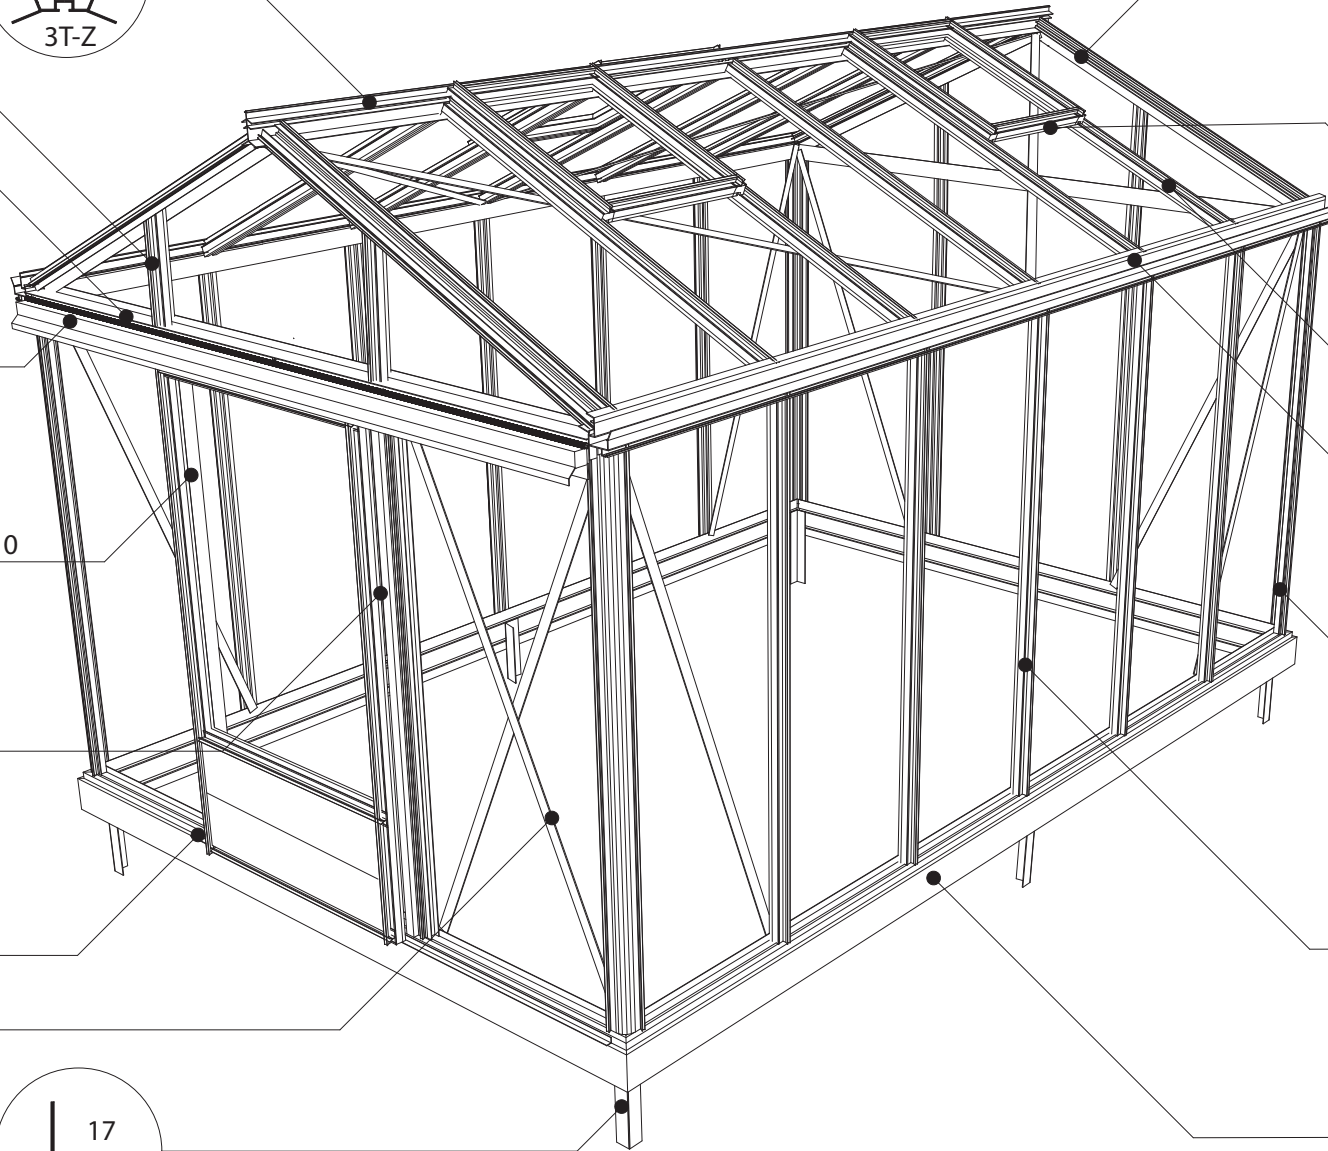

Tropic 2,36 & 3,10 m

Profile List

	NR	Profile NR		NR	Profile NR		NR	Profile NR		NR	Profile NR
	3T-Z	12844		24T	28517		1	17538			
	2T	28502		5T	28507		8	7633			
	7T	28506		6T	12961			28510			
	4T	28503		17	L 40			L 25/15			
	10T	28504		1A	17552						

Tropic Maxi > 6,07 m

MAXI 2,36/3,10 TROPIC

A	B
2347	3108
3108	4097
	5087
	6077
	7067
	8057

TROPIC-MAXI $\geq 6,07 + 7,06 + 8,05$

Tropic Maxi 2,36

Tropic Maxi 2,36

Tropic Maxi 3,10

Glass Dimensions Nv Euro-serre			Tropic Maxi 2,36m				GlassH: 1650				
Glass Size 730mm			Sides		Size Length x Wide		Roof	Size Length x Wide			
Single door of 0,84m			1640 x 980	1640 x 725	1640 x 550	1280 x 735	1250 x 980	820 x 980	420 x 980	m ²	m ²
Tropic Maxi	2,36m	x 3,11m	6	4	1	1	4	2	2	16,2	7,3
Tropic Maxi	2,36m	x 4,10m	8	4	1	1	6	2	2	19,5	9,8
Tropic Maxi	2,36m	x 5,09m	10	4	1	1	7	3	3	22,7	12,2
Tropic Maxi	2,36m	x 6,08m	12	4	1	1	9	3	3	25,9	14,7
Tropic Maxi	2,36m	x 7,07m	14	4	1	1	10	4	4	29,1	17,1
Tropic Maxi	2,36m	x 8,06m	16	4	1	1	12	4	4	32,3	19,6
Tropic Maxi	2,36m	x 9,05m	18	4	1	1	13	5	5	35,5	22,0
Tropic Maxi	2,36m	x 10,04m	20	4	1	1	15	5	5	38,7	24,5
Tropic Maxi	2,36m	x 11,03m	22	4	1	1	16	6	6	42,0	26,9

Points

$2 \times L + 2 \times R$

2,47 m²

Glass Dimensions Nv Euro-serre			Tropic Maxi 2,36m				GlassH: 1850				
Glass Size 730mm			Sides		Size Length x Wide		Roof	Size Length x Wide			
Single door of 0,84m			1840 x 980	1840 x 725	1840 x 550	1480 x 735	1250 x 980	820 x 980	420 x 980	m ²	m ²
Tropic Maxi	2,36m	x 3,11m	6	4	1	1	4	2	2	18,3	7,3
Tropic Maxi	2,36m	x 4,10m	8	4	1	1	6	2	2	21,9	9,8
Tropic Maxi	2,36m	x 5,09m	10	4	1	1	7	3	3	25,5	12,2
Tropic Maxi	2,36m	x 6,08m	12	4	1	1	9	3	3	29,1	14,7
Tropic Maxi	2,36m	x 7,07m	14	4	1	1	10	4	4	32,7	17,1
Tropic Maxi	2,36m	x 8,06m	16	4	1	1	12	4	4	36,3	19,6
Tropic Maxi	2,36m	x 9,05m	18	4	1	1	13	5	5	39,9	22,0
Tropic Maxi	2,36m	x 10,04m	20	4	1	1	15	5	5	43,5	24,5
Tropic Maxi	2,36m	x 11,03m	22	4	1	1	16	6	6	47,1	26,9