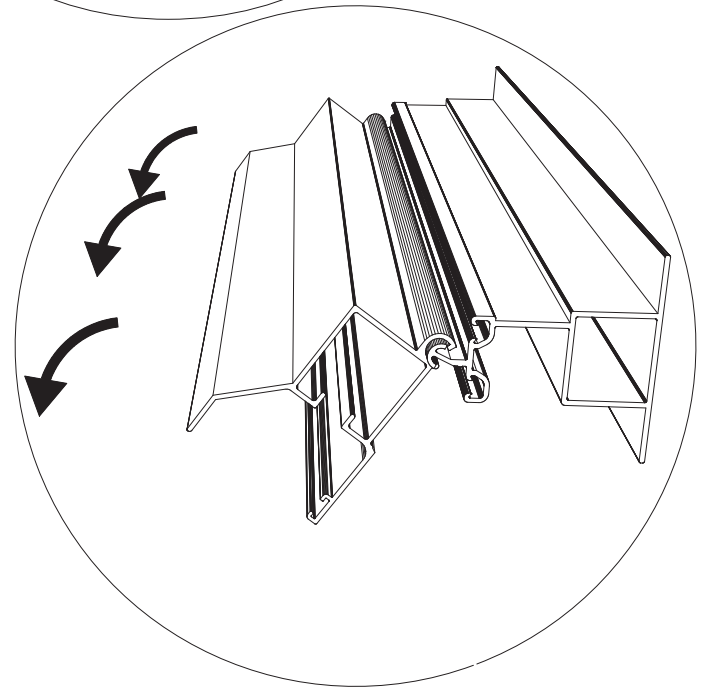

Tropic Maxi > 6,07 m

MAXI 2,36/3,10 TROPIC

A	B
2347	3108
3108	4097
	5087
	6077
	7067
	8057

TROPIC-MAXI $\geq 6,07 + 7,06 + 8,05$

Tropic Maxi 2,36

Tropic Maxi 2,36

Tropic Maxi 3,10

Glass Dimensions Nv Euro-serre			Tropic Maxi 2,36m				GlassH: 1650				
Glass Size 730mm			Sides		Size Length x Wide		Roof	Size Length x Wide			
Single door of 0,84m			1640 x 980	1640 x 725	1640 x 550	1280 x 735	1250 x 980	820 x 980	420 x 980	m ²	m ²
Tropic Maxi	2,36m	x 3,11m	6	4	1	1	4	2	2	16,2	7,3
Tropic Maxi	2,36m	x 4,10m	8	4	1	1	6	2	2	19,5	9,8
Tropic Maxi	2,36m	x 5,09m	10	4	1	1	7	3	3	22,7	12,2
Tropic Maxi	2,36m	x 6,08m	12	4	1	1	9	3	3	25,9	14,7
Tropic Maxi	2,36m	x 7,07m	14	4	1	1	10	4	4	29,1	17,1
Tropic Maxi	2,36m	x 8,06m	16	4	1	1	12	4	4	32,3	19,6
Tropic Maxi	2,36m	x 9,05m	18	4	1	1	13	5	5	35,5	22,0
Tropic Maxi	2,36m	x 10,04m	20	4	1	1	15	5	5	38,7	24,5
Tropic Maxi	2,36m	x 11,03m	22	4	1	1	16	6	6	42,0	26,9

Points

$2 \times L + 2 \times R$

2,47 m²

Glass Dimensions Nv Euro-serre			Tropic Maxi 2,36m				GlassH: 1850				
Glass Size 730mm			Sides		Size Length x Wide		Roof	Size Length x Wide			
Single door of 0,84m			1840 x 980	1840 x 725	1840 x 550	1480 x 735	1250 x 980	820 x 980	420 x 980	m ²	m ²
Tropic Maxi	2,36m	x 3,11m	6	4	1	1	4	2	2	18,3	7,3
Tropic Maxi	2,36m	x 4,10m	8	4	1	1	6	2	2	21,9	9,8
Tropic Maxi	2,36m	x 5,09m	10	4	1	1	7	3	3	25,5	12,2
Tropic Maxi	2,36m	x 6,08m	12	4	1	1	9	3	3	29,1	14,7
Tropic Maxi	2,36m	x 7,07m	14	4	1	1	10	4	4	32,7	17,1
Tropic Maxi	2,36m	x 8,06m	16	4	1	1	12	4	4	36,3	19,6
Tropic Maxi	2,36m	x 9,05m	18	4	1	1	13	5	5	39,9	22,0
Tropic Maxi	2,36m	x 10,04m	20	4	1	1	15	5	5	43,5	24,5
Tropic Maxi	2,36m	x 11,03m	22	4	1	1	16	6	6	47,1	26,9