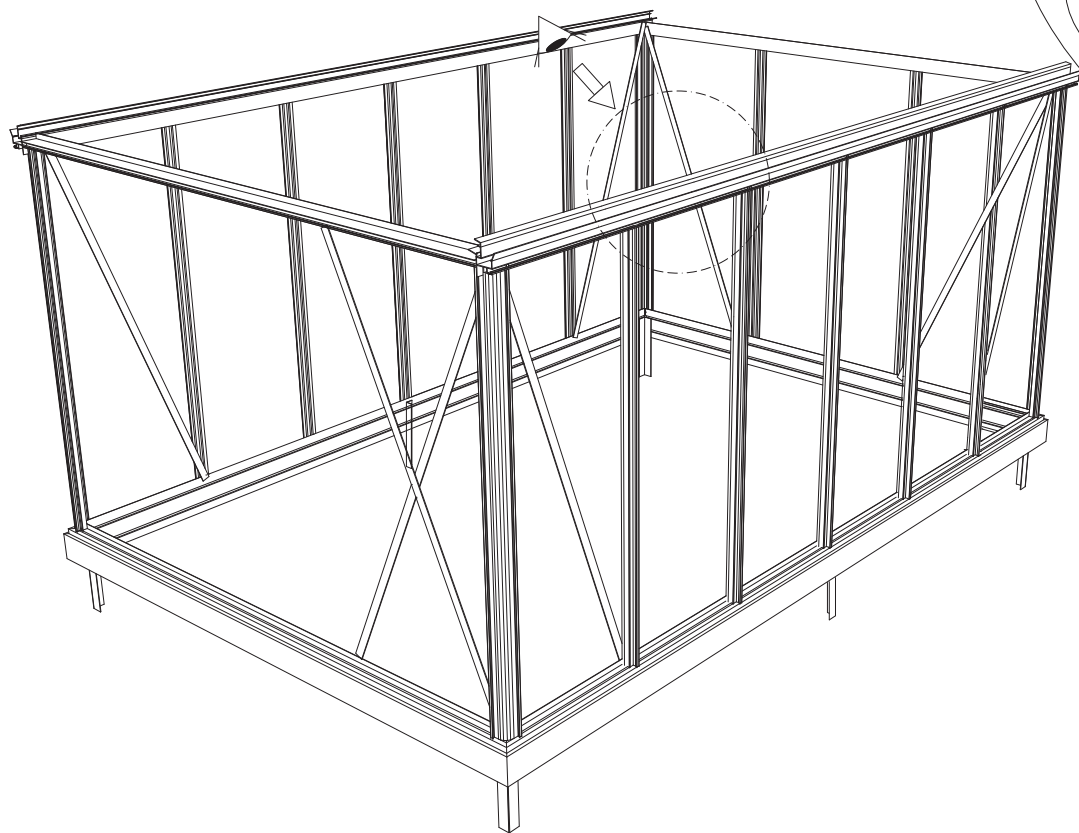

Tropic Maxi > 6,07 m

MAXI 2,36/3,10 TROPIC

A	B
2347	3108
3108	4097
	5087
	6077
	7067
	8057

TROPIC-MAXI $\geq 6,07 + 7,06 + 8,05$

Tropic Maxi 2,36

Tropic Maxi 2,36

Tropic Maxi 3,10

Glass Dimensions Nv Euro-serre			Tropic Maxi 2,36m				GlassH: 1650				
Glass Size 730mm			Sides		Size Length x Wide		Roof	Size Length x Wide			
Single door of 0,84m			1640 x 980	1640 x 725	1640 x 550	1280 x 735	1250 x 980	820 x 980	420 x 980	m ²	m ²
Tropic Maxi	2,36m	x 3,11m	6	4	1	1	4	2	2	16,2	7,3
Tropic Maxi	2,36m	x 4,10m	8	4	1	1	6	2	2	19,5	9,8
Tropic Maxi	2,36m	x 5,09m	10	4	1	1	7	3	3	22,7	12,2
Tropic Maxi	2,36m	x 6,08m	12	4	1	1	9	3	3	25,9	14,7
Tropic Maxi	2,36m	x 7,07m	14	4	1	1	10	4	4	29,1	17,1
Tropic Maxi	2,36m	x 8,06m	16	4	1	1	12	4	4	32,3	19,6
Tropic Maxi	2,36m	x 9,05m	18	4	1	1	13	5	5	35,5	22,0
Tropic Maxi	2,36m	x 10,04m	20	4	1	1	15	5	5	38,7	24,5
Tropic Maxi	2,36m	x 11,03m	22	4	1	1	16	6	6	42,0	26,9

Points

$2 \times L + 2 \times R$

2,47 m²

Glass Dimensions Nv Euro-serre			Tropic Maxi 2,36m				GlassH: 1850				
Glass Size 730mm			Sides		Size Length x Wide		Roof	Size Length x Wide			
Single door of 0,84m			1840 x 980	1840 x 725	1840 x 550	1480 x 735	1250 x 980	820 x 980	420 x 980	m ²	m ²
Tropic Maxi	2,36m	x 3,11m	6	4	1	1	4	2	2	18,3	7,3
Tropic Maxi	2,36m	x 4,10m	8	4	1	1	6	2	2	21,9	9,8
Tropic Maxi	2,36m	x 5,09m	10	4	1	1	7	3	3	25,5	12,2
Tropic Maxi	2,36m	x 6,08m	12	4	1	1	9	3	3	29,1	14,7
Tropic Maxi	2,36m	x 7,07m	14	4	1	1	10	4	4	32,7	17,1
Tropic Maxi	2,36m	x 8,06m	16	4	1	1	12	4	4	36,3	19,6
Tropic Maxi	2,36m	x 9,05m	18	4	1	1	13	5	5	39,9	22,0
Tropic Maxi	2,36m	x 10,04m	20	4	1	1	15	5	5	43,5	24,5
Tropic Maxi	2,36m	x 11,03m	22	4	1	1	16	6	6	47,1	26,9