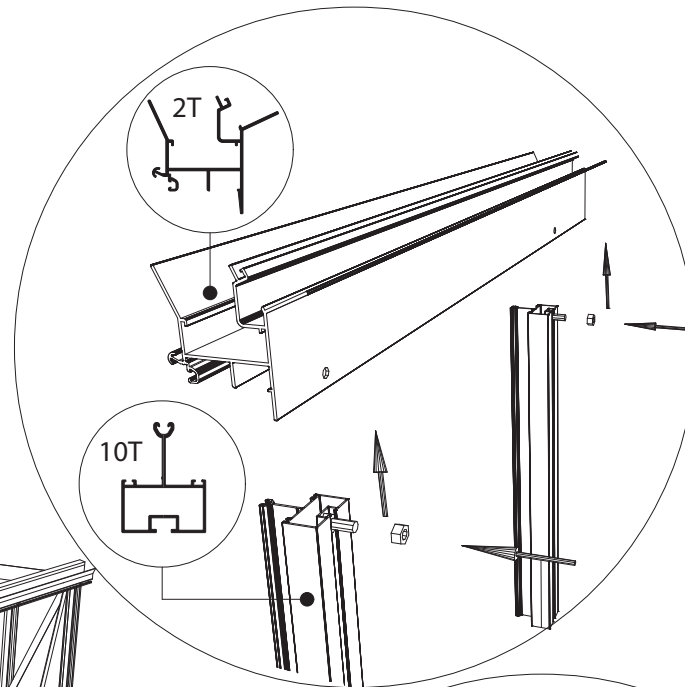

Tropic Maxi > 6,07 m

MAXI 2,36/3,10 TROPIC

A	B
2347	3108
3108	4097
	5087
	6077
	7067
	8057

TROPIC-MAXI $\geq 6,07 + 7,06 + 8,05$

Tropic Maxi 2,36

Tropic Maxi 2,36

Tropic Maxi 3,10

Glass Dimensions Nv Euro-serre			Tropic Maxi 2,36m				GlassH: 1650				
Glass Size 730mm			Sides		Size Length x Wide		Roof	Size Length x Wide			
Single door of 0,84m			1640 x 980	1640 x 725	1640 x 550	1280 x 735	1250 x 980	820 x 980	420 x 980	m ²	m ²
Tropic Maxi	2,36m	x 3,11m	6	4	1	1	4	2	2	16,2	7,3
Tropic Maxi	2,36m	x 4,10m	8	4	1	1	6	2	2	19,5	9,8
Tropic Maxi	2,36m	x 5,09m	10	4	1	1	7	3	3	22,7	12,2
Tropic Maxi	2,36m	x 6,08m	12	4	1	1	9	3	3	25,9	14,7
Tropic Maxi	2,36m	x 7,07m	14	4	1	1	10	4	4	29,1	17,1
Tropic Maxi	2,36m	x 8,06m	16	4	1	1	12	4	4	32,3	19,6
Tropic Maxi	2,36m	x 9,05m	18	4	1	1	13	5	5	35,5	22,0
Tropic Maxi	2,36m	x 10,04m	20	4	1	1	15	5	5	38,7	24,5
Tropic Maxi	2,36m	x 11,03m	22	4	1	1	16	6	6	42,0	26,9

Points

$2 \times L + 2 \times R$

2,47 m²

Glass Dimensions Nv Euro-serre			Tropic Maxi 2,36m				GlassH: 1850				
Glass Size 730mm			Sides		Size Length x Wide		Roof	Size Length x Wide			
Single door of 0,84m			1840 x 980	1840 x 725	1840 x 550	1480 x 735	1250 x 980	820 x 980	420 x 980	m ²	m ²
Tropic Maxi	2,36m	x 3,11m	6	4	1	1	4	2	2	18,3	7,3
Tropic Maxi	2,36m	x 4,10m	8	4	1	1	6	2	2	21,9	9,8
Tropic Maxi	2,36m	x 5,09m	10	4	1	1	7	3	3	25,5	12,2
Tropic Maxi	2,36m	x 6,08m	12	4	1	1	9	3	3	29,1	14,7
Tropic Maxi	2,36m	x 7,07m	14	4	1	1	10	4	4	32,7	17,1
Tropic Maxi	2,36m	x 8,06m	16	4	1	1	12	4	4	36,3	19,6
Tropic Maxi	2,36m	x 9,05m	18	4	1	1	13	5	5	39,9	22,0
Tropic Maxi	2,36m	x 10,04m	20	4	1	1	15	5	5	43,5	24,5
Tropic Maxi	2,36m	x 11,03m	22	4	1	1	16	6	6	47,1	26,9