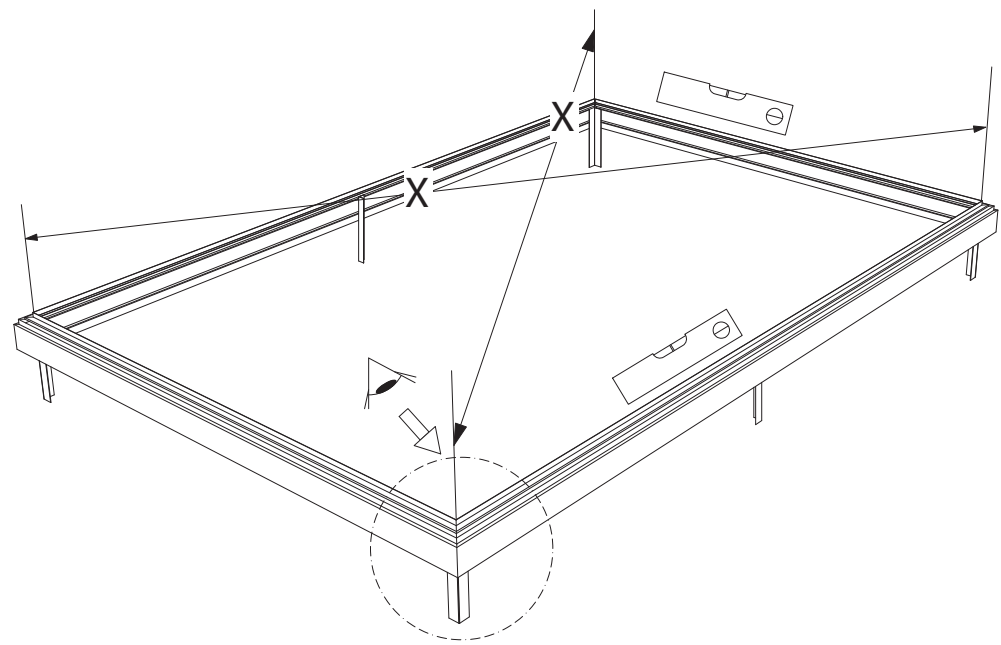

Tropic Maxi > 6,07 m

MAXI 2,36/3,10 TROPIC

A	B
2347	3108
3108	4097
	5087
	6077
	7067
	8057

TROPIC-MAXI $\geq 6,07 + 7,06 + 8,05$

Tropic Maxi 2,36

Tropic Maxi 2,36

Tropic Maxi 3,10

Glass Dimensions Nv Euro-serre			Tropic Maxi 2,36m				GlassH: 1650				
Glass Size 730mm			Sides		Size Length x Wide		Roof	Size Length x Wide			
Single door of 0,84m			1640 x 980	1640 x 725	1640 x 550	1280 x 735	1250 x 980	820 x 980	420 x 980	m ²	m ²
Tropic Maxi	2,36m	x 3,11m	6	4	1	1	4	2	2	16,2	7,3
Tropic Maxi	2,36m	x 4,10m	8	4	1	1	6	2	2	19,5	9,8
Tropic Maxi	2,36m	x 5,09m	10	4	1	1	7	3	3	22,7	12,2
Tropic Maxi	2,36m	x 6,08m	12	4	1	1	9	3	3	25,9	14,7
Tropic Maxi	2,36m	x 7,07m	14	4	1	1	10	4	4	29,1	17,1
Tropic Maxi	2,36m	x 8,06m	16	4	1	1	12	4	4	32,3	19,6
Tropic Maxi	2,36m	x 9,05m	18	4	1	1	13	5	5	35,5	22,0
Tropic Maxi	2,36m	x 10,04m	20	4	1	1	15	5	5	38,7	24,5
Tropic Maxi	2,36m	x 11,03m	22	4	1	1	16	6	6	42,0	26,9

Points

$2 \times L + 2 \times R$

2,47 m²

Glass Dimensions Nv Euro-serre			Tropic Maxi 2,36m				GlassH: 1850				
Glass Size 730mm			Sides		Size Length x Wide		Roof	Size Length x Wide			
Single door of 0,84m			1840 x 980	1840 x 725	1840 x 550	1480 x 735	1250 x 980	820 x 980	420 x 980	m ²	m ²
Tropic Maxi	2,36m	x 3,11m	6	4	1	1	4	2	2	18,3	7,3
Tropic Maxi	2,36m	x 4,10m	8	4	1	1	6	2	2	21,9	9,8
Tropic Maxi	2,36m	x 5,09m	10	4	1	1	7	3	3	25,5	12,2
Tropic Maxi	2,36m	x 6,08m	12	4	1	1	9	3	3	29,1	14,7
Tropic Maxi	2,36m	x 7,07m	14	4	1	1	10	4	4	32,7	17,1
Tropic Maxi	2,36m	x 8,06m	16	4	1	1	12	4	4	36,3	19,6
Tropic Maxi	2,36m	x 9,05m	18	4	1	1	13	5	5	39,9	22,0
Tropic Maxi	2,36m	x 10,04m	20	4	1	1	15	5	5	43,5	24,5
Tropic Maxi	2,36m	x 11,03m	22	4	1	1	16	6	6	47,1	26,9