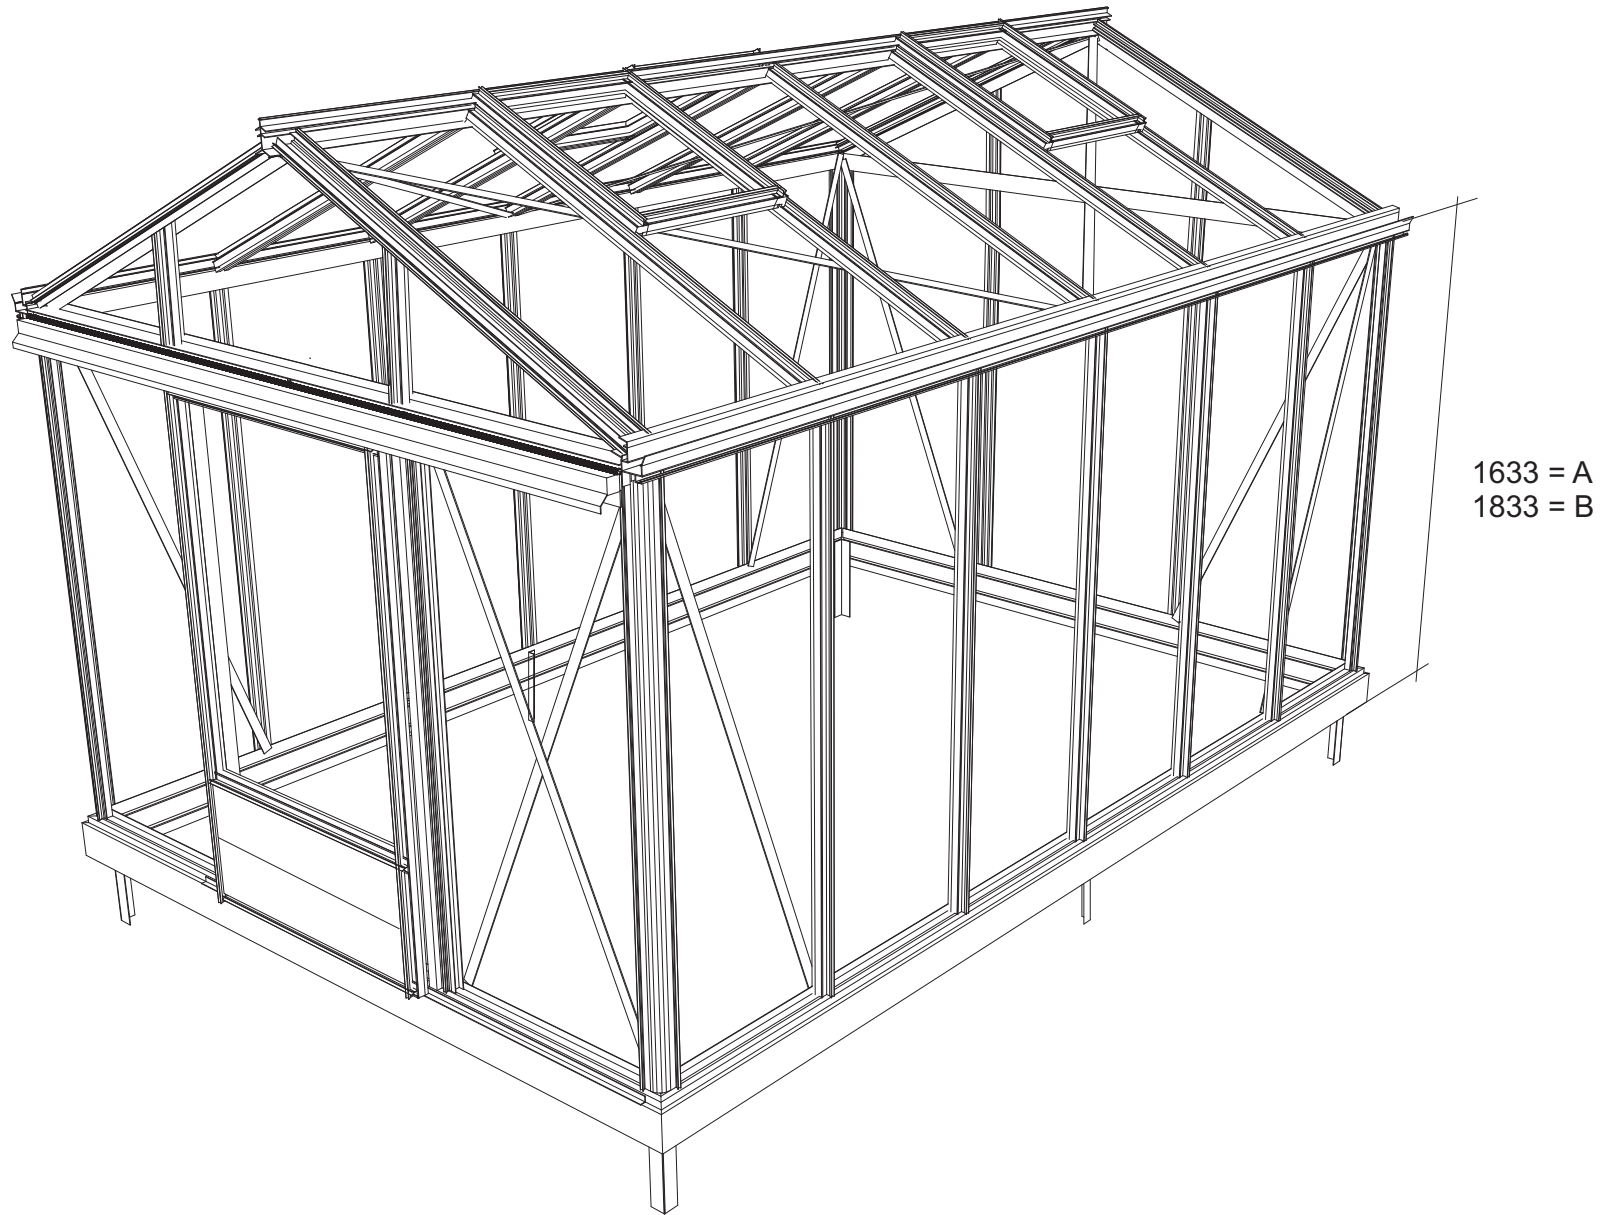

Tropic 2,36 & 3,10 m

Profile List

	NR	Profile NR		NR	Profile NR		NR	Profile NR		NR	Profile NR
	3T-Z	12844		24T	28517		1	17538			
	2T	28502		5T	28507		8	7633			
	7T	28506		6T	12961			28510			
	4T	28503		17	L 40			L 25/15			
	10T	28504		1A	17552						

Tropic Maxi > 6,07 m

MAXI 2,36/3,10 TROPIC

A	B
2347	3108
3108	4097
	5087
	6077
	7067
	8057

TROPIC-MAXI $\geq 6,07 + 7,06 + 8,05$

Tropic Maxi 2,36

Tropic Maxi 2,36

Tropic Maxi 3,10

Glass Dimensions Nv Euro-serre			Tropic Maxi 2,36m				GlassH: 1650				
Glass Size 730mm			Sides		Size Length x Wide		Roof	Size Length x Wide			
Single door of 0,84m			1640 x 980	1640 x 725	1640 x 550	1280 x 735	1250 x 980	820 x 980	420 x 980	m ²	m ²
Tropic Maxi	2,36m	x 3,11m	6	4	1	1	4	2	2	16,2	7,3
Tropic Maxi	2,36m	x 4,10m	8	4	1	1	6	2	2	19,5	9,8
Tropic Maxi	2,36m	x 5,09m	10	4	1	1	7	3	3	22,7	12,2
Tropic Maxi	2,36m	x 6,08m	12	4	1	1	9	3	3	25,9	14,7
Tropic Maxi	2,36m	x 7,07m	14	4	1	1	10	4	4	29,1	17,1
Tropic Maxi	2,36m	x 8,06m	16	4	1	1	12	4	4	32,3	19,6
Tropic Maxi	2,36m	x 9,05m	18	4	1	1	13	5	5	35,5	22,0
Tropic Maxi	2,36m	x 10,04m	20	4	1	1	15	5	5	38,7	24,5
Tropic Maxi	2,36m	x 11,03m	22	4	1	1	16	6	6	42,0	26,9

Points

$2 \times L + 2 \times R$

2,47 m²

Glass Dimensions Nv Euro-serre			Tropic Maxi 2,36m				GlassH: 1850				
Glass Size 730mm			Sides		Size Length x Wide		Roof	Size Length x Wide			
Single door of 0,84m			1840 x 980	1840 x 725	1840 x 550	1480 x 735	1250 x 980	820 x 980	420 x 980	m ²	m ²
Tropic Maxi	2,36m	x 3,11m	6	4	1	1	4	2	2	18,3	7,3
Tropic Maxi	2,36m	x 4,10m	8	4	1	1	6	2	2	21,9	9,8
Tropic Maxi	2,36m	x 5,09m	10	4	1	1	7	3	3	25,5	12,2
Tropic Maxi	2,36m	x 6,08m	12	4	1	1	9	3	3	29,1	14,7
Tropic Maxi	2,36m	x 7,07m	14	4	1	1	10	4	4	32,7	17,1
Tropic Maxi	2,36m	x 8,06m	16	4	1	1	12	4	4	36,3	19,6
Tropic Maxi	2,36m	x 9,05m	18	4	1	1	13	5	5	39,9	22,0
Tropic Maxi	2,36m	x 10,04m	20	4	1	1	15	5	5	43,5	24,5
Tropic Maxi	2,36m	x 11,03m	22	4	1	1	16	6	6	47,1	26,9