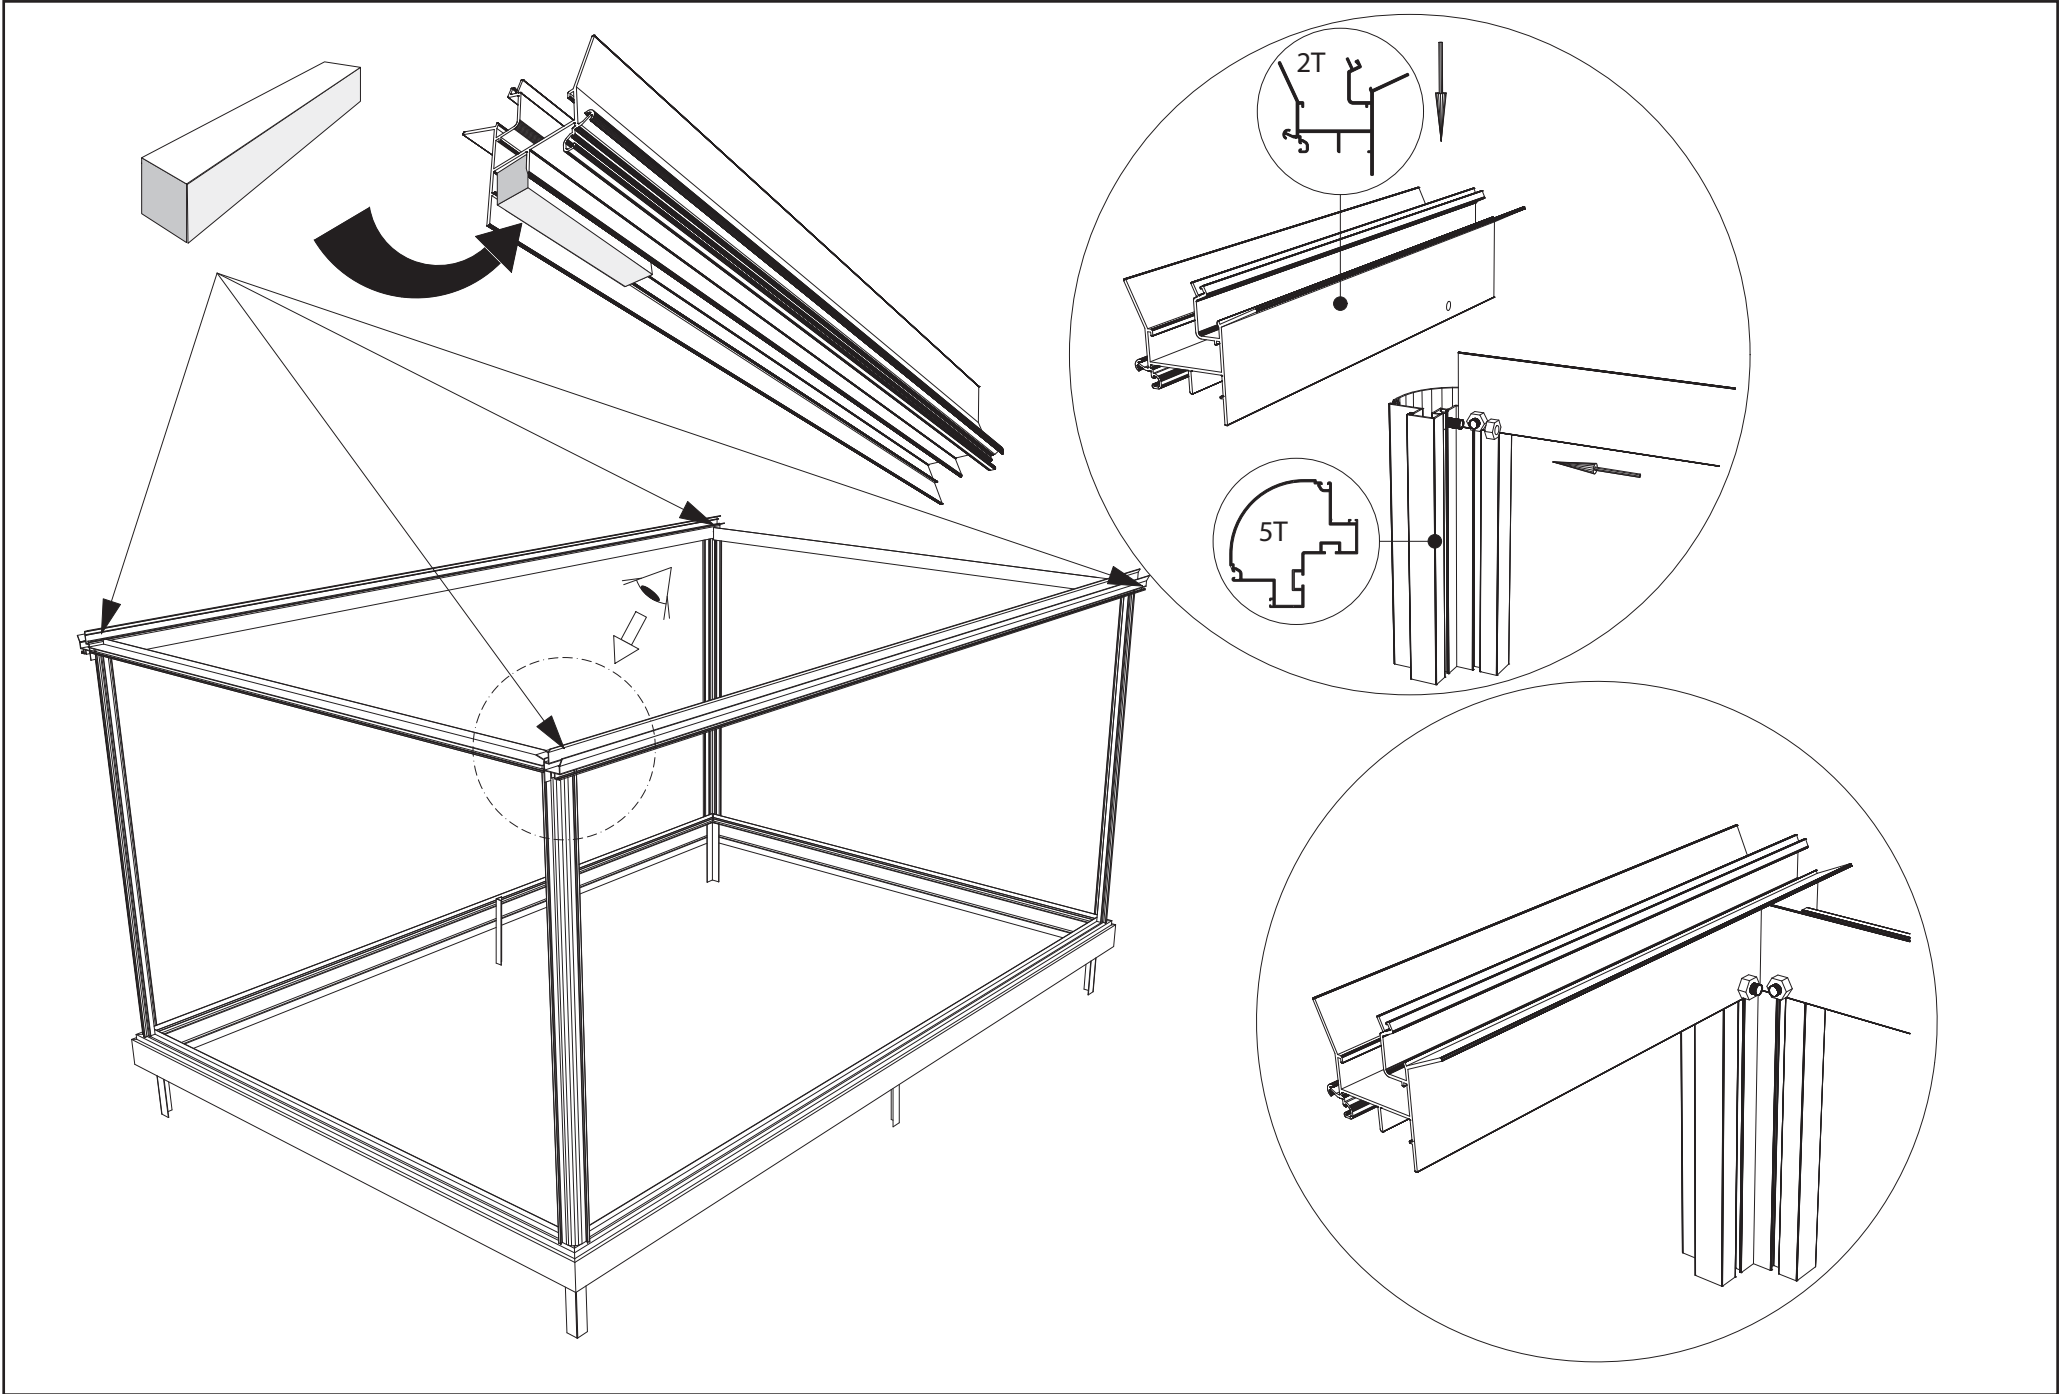

Tropic Maxi > 6,07 m

MAXI 2,36/3,10 TROPIC

A	B
2347	3108
3108	4097
	5087
	6077
	7067
	8057

TROPIC-MAXI $\geq 6,07 + 7,06 + 8,05$

Tropic Maxi 2,36

Tropic Maxi 2,36

Tropic Maxi 3,10

Glass Dimensions Nv Euro-serre			Tropic Maxi 2,36m				GlassH: 1650				
Glass Size 730mm			Sides		Size Length x Wide		Roof	Size Length x Wide			
Single door of 0,84m			1640 x 980	1640 x 725	1640 x 550	1280 x 735	1250 x 980	820 x 980	420 x 980	m ²	m ²
Tropic Maxi	2,36m	x 3,11m	6	4	1	1	4	2	2	16,2	7,3
Tropic Maxi	2,36m	x 4,10m	8	4	1	1	6	2	2	19,5	9,8
Tropic Maxi	2,36m	x 5,09m	10	4	1	1	7	3	3	22,7	12,2
Tropic Maxi	2,36m	x 6,08m	12	4	1	1	9	3	3	25,9	14,7
Tropic Maxi	2,36m	x 7,07m	14	4	1	1	10	4	4	29,1	17,1
Tropic Maxi	2,36m	x 8,06m	16	4	1	1	12	4	4	32,3	19,6
Tropic Maxi	2,36m	x 9,05m	18	4	1	1	13	5	5	35,5	22,0
Tropic Maxi	2,36m	x 10,04m	20	4	1	1	15	5	5	38,7	24,5
Tropic Maxi	2,36m	x 11,03m	22	4	1	1	16	6	6	42,0	26,9

Points

$2 \times L + 2 \times R$

2,47 m²

Glass Dimensions Nv Euro-serre			Tropic Maxi 2,36m				GlassH: 1850				
Glass Size 730mm			Sides		Size Length x Wide		Roof	Size Length x Wide			
Single door of 0,84m			1840 x 980	1840 x 725	1840 x 550	1480 x 735	1250 x 980	820 x 980	420 x 980	m ²	m ²
Tropic Maxi	2,36m	x 3,11m	6	4	1	1	4	2	2	18,3	7,3
Tropic Maxi	2,36m	x 4,10m	8	4	1	1	6	2	2	21,9	9,8
Tropic Maxi	2,36m	x 5,09m	10	4	1	1	7	3	3	25,5	12,2
Tropic Maxi	2,36m	x 6,08m	12	4	1	1	9	3	3	29,1	14,7
Tropic Maxi	2,36m	x 7,07m	14	4	1	1	10	4	4	32,7	17,1
Tropic Maxi	2,36m	x 8,06m	16	4	1	1	12	4	4	36,3	19,6
Tropic Maxi	2,36m	x 9,05m	18	4	1	1	13	5	5	39,9	22,0
Tropic Maxi	2,36m	x 10,04m	20	4	1	1	15	5	5	43,5	24,5
Tropic Maxi	2,36m	x 11,03m	22	4	1	1	16	6	6	47,1	26,9