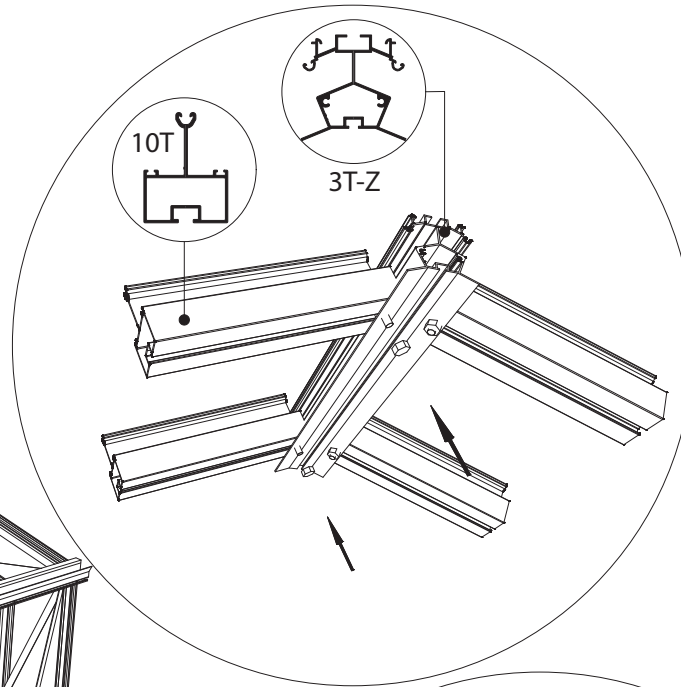

Tropic Maxi > 6,07 m

MAXI 2,36/3,10 TROPIC

A	B
2347	3108
3108	4097
	5087
	6077
	7067
	8057

TROPIC-MAXI $\geq 6,07 + 7,06 + 8,05$

Tropic Maxi 2,36

Tropic Maxi 2,36

Tropic Maxi 3,10

Glass Dimensions Nv Euro-serre			Tropic Maxi 2,36m				GlassH: 1650				
Glass Size 730mm			Sides		Size Length x Wide		Roof	Size Length x Wide			
Single door of 0,84m			1640 x 980	1640 x 725	1640 x 550	1280 x 735	1250 x 980	820 x 980	420 x 980	m ²	m ²
Tropic Maxi	2,36m	x 3,11m	6	4	1	1	4	2	2	16,2	7,3
Tropic Maxi	2,36m	x 4,10m	8	4	1	1	6	2	2	19,5	9,8
Tropic Maxi	2,36m	x 5,09m	10	4	1	1	7	3	3	22,7	12,2
Tropic Maxi	2,36m	x 6,08m	12	4	1	1	9	3	3	25,9	14,7
Tropic Maxi	2,36m	x 7,07m	14	4	1	1	10	4	4	29,1	17,1
Tropic Maxi	2,36m	x 8,06m	16	4	1	1	12	4	4	32,3	19,6
Tropic Maxi	2,36m	x 9,05m	18	4	1	1	13	5	5	35,5	22,0
Tropic Maxi	2,36m	x 10,04m	20	4	1	1	15	5	5	38,7	24,5
Tropic Maxi	2,36m	x 11,03m	22	4	1	1	16	6	6	42,0	26,9

Points

$2 \times L + 2 \times R$

2,47 m²

Glass Dimensions Nv Euro-serre			Tropic Maxi 2,36m				GlassH: 1850				
Glass Size 730mm			Sides		Size Length x Wide		Roof	Size Length x Wide			
Single door of 0,84m			1840 x 980	1840 x 725	1840 x 550	1480 x 735	1250 x 980	820 x 980	420 x 980	m ²	m ²
Tropic Maxi	2,36m	x 3,11m	6	4	1	1	4	2	2	18,3	7,3
Tropic Maxi	2,36m	x 4,10m	8	4	1	1	6	2	2	21,9	9,8
Tropic Maxi	2,36m	x 5,09m	10	4	1	1	7	3	3	25,5	12,2
Tropic Maxi	2,36m	x 6,08m	12	4	1	1	9	3	3	29,1	14,7
Tropic Maxi	2,36m	x 7,07m	14	4	1	1	10	4	4	32,7	17,1
Tropic Maxi	2,36m	x 8,06m	16	4	1	1	12	4	4	36,3	19,6
Tropic Maxi	2,36m	x 9,05m	18	4	1	1	13	5	5	39,9	22,0
Tropic Maxi	2,36m	x 10,04m	20	4	1	1	15	5	5	43,5	24,5
Tropic Maxi	2,36m	x 11,03m	22	4	1	1	16	6	6	47,1	26,9