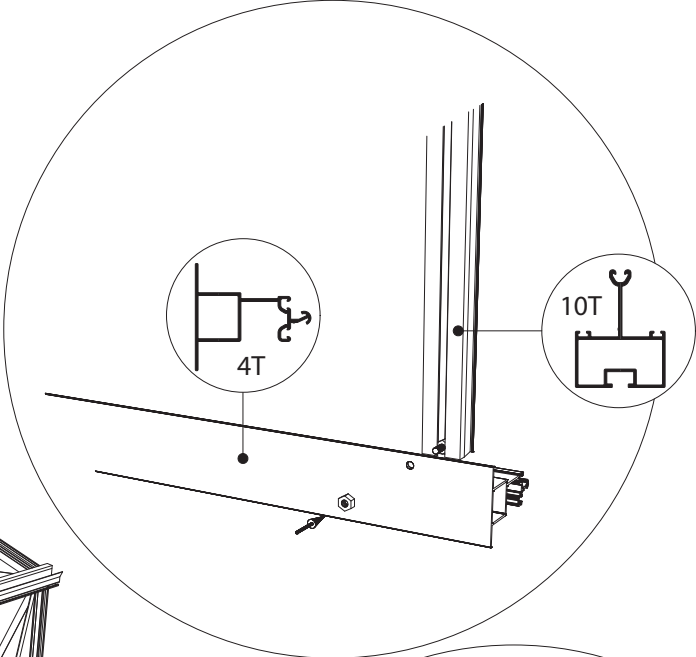

Tropic Maxi > 6,07 m

MAXI 2,36/3,10 TROPIC

A	B
2347	3108
3108	4097
	5087
	6077
	7067
	8057

TROPIC-MAXI $\geq 6,07 + 7,06 + 8,05$

Tropic Maxi 2,36

Tropic Maxi 2,36

Tropic Maxi 3,10

Glass Dimensions Nv Euro-serre			Tropic Maxi 2,36m				GlassH: 1650				
Glass Size 730mm			Sides		Size Length x Wide		Roof	Size Length x Wide			
Single door of 0,84m			1640 x 980	1640 x 725	1640 x 550	1280 x 735	1250 x 980	820 x 980	420 x 980	m ²	m ²
Tropic Maxi	2,36m	x 3,11m	6	4	1	1	4	2	2	16,2	7,3
Tropic Maxi	2,36m	x 4,10m	8	4	1	1	6	2	2	19,5	9,8
Tropic Maxi	2,36m	x 5,09m	10	4	1	1	7	3	3	22,7	12,2
Tropic Maxi	2,36m	x 6,08m	12	4	1	1	9	3	3	25,9	14,7
Tropic Maxi	2,36m	x 7,07m	14	4	1	1	10	4	4	29,1	17,1
Tropic Maxi	2,36m	x 8,06m	16	4	1	1	12	4	4	32,3	19,6
Tropic Maxi	2,36m	x 9,05m	18	4	1	1	13	5	5	35,5	22,0
Tropic Maxi	2,36m	x 10,04m	20	4	1	1	15	5	5	38,7	24,5
Tropic Maxi	2,36m	x 11,03m	22	4	1	1	16	6	6	42,0	26,9