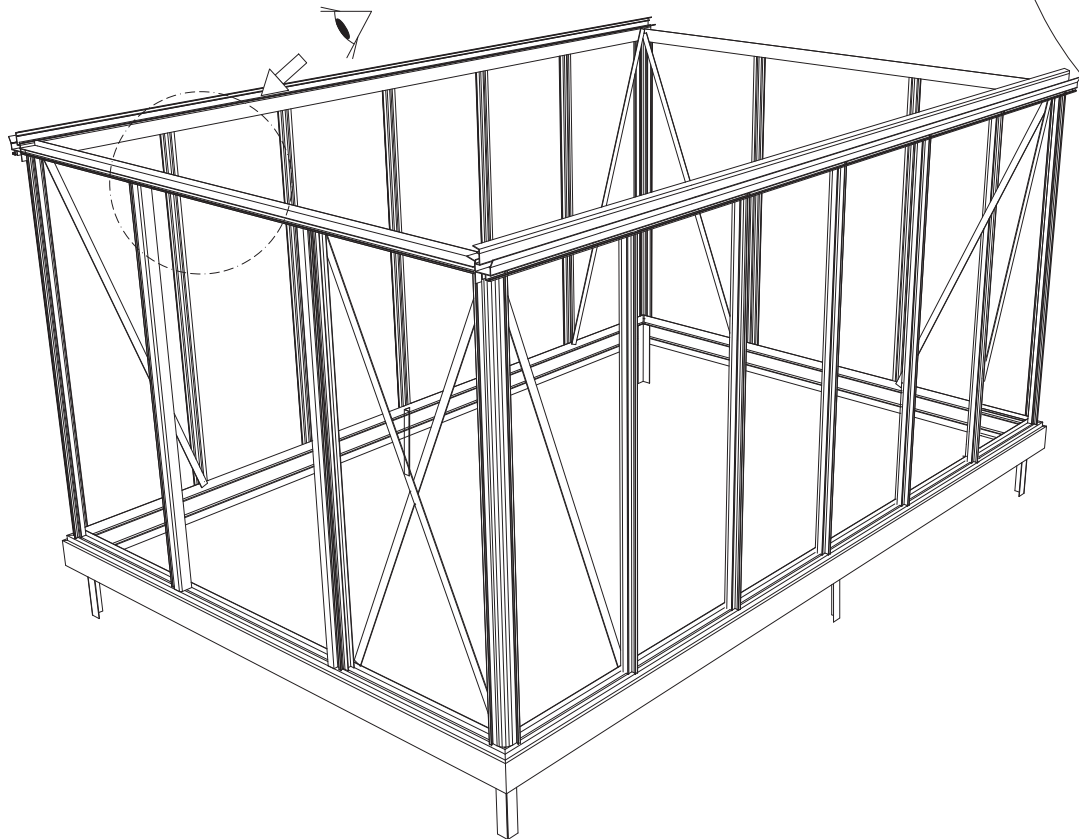

Tropic Maxi > 6,07 m

MAXI 2,36/3,10 TROPIC

A	B
2347	3108
3108	4097
	5087
	6077
	7067
	8057

TROPIC-MAXI $\geq 6,07 + 7,06 + 8,05$

Tropic Maxi 2,36

Tropic Maxi 2,36

Tropic Maxi 3,10

Glass Dimensions Nv Euro-serre			Tropic Maxi 2,36m				GlassH: 1650				
Glass Size 730mm			Sides		Size Length x Wide		Roof	Size Length x Wide			
Single door of 0,84m			1640 x 980	1640 x 725	1640 x 550	1280 x 735	1250 x 980	820 x 980	420 x 980	m ²	m ²
Tropic Maxi	2,36m	x 3,11m	6	4	1	1	4	2	2	16,2	7,3
Tropic Maxi	2,36m	x 4,10m	8	4	1	1	6	2	2	19,5	9,8
Tropic Maxi	2,36m	x 5,09m	10	4	1	1	7	3	3	22,7	12,2
Tropic Maxi	2,36m	x 6,08m	12	4	1	1	9	3	3	25,9	14,7
Tropic Maxi	2,36m	x 7,07m	14	4	1	1	10	4	4	29,1	17,1
Tropic Maxi	2,36m	x 8,06m	16	4	1	1	12	4	4	32,3	19,6
Tropic Maxi	2,36m	x 9,05m	18	4	1	1	13	5	5	35,5	22,0
Tropic Maxi	2,36m	x 10,04m	20	4	1	1	15	5	5	38,7	24,5
Tropic Maxi	2,36m	x 11,03m	22	4	1	1	16	6	6	42,0	26,9

Points

$2 \times L + 2 \times R$

2,47 m²

Glass Dimensions Nv Euro-serre			Tropic Maxi 2,36m				GlassH: 1850				
Glass Size 730mm			Sides		Size Length x Wide		Roof	Size Length x Wide			
Single door of 0,84m			1840 x 980	1840 x 725	1840 x 550	1480 x 735	1250 x 980	820 x 980	420 x 980	m ²	m ²
Tropic Maxi	2,36m	x 3,11m	6	4	1	1	4	2	2	18,3	7,3
Tropic Maxi	2,36m	x 4,10m	8	4	1	1	6	2	2	21,9	9,8
Tropic Maxi	2,36m	x 5,09m	10	4	1	1	7	3	3	25,5	12,2
Tropic Maxi	2,36m	x 6,08m	12	4	1	1	9	3	3	29,1	14,7
Tropic Maxi	2,36m	x 7,07m	14	4	1	1	10	4	4	32,7	17,1
Tropic Maxi	2,36m	x 8,06m	16	4	1	1	12	4	4	36,3	19,6
Tropic Maxi	2,36m	x 9,05m	18	4	1	1	13	5	5	39,9	22,0
Tropic Maxi	2,36m	x 10,04m	20	4	1	1	15	5	5	43,5	24,5
Tropic Maxi	2,36m	x 11,03m	22	4	1	1	16	6	6	47,1	26,9