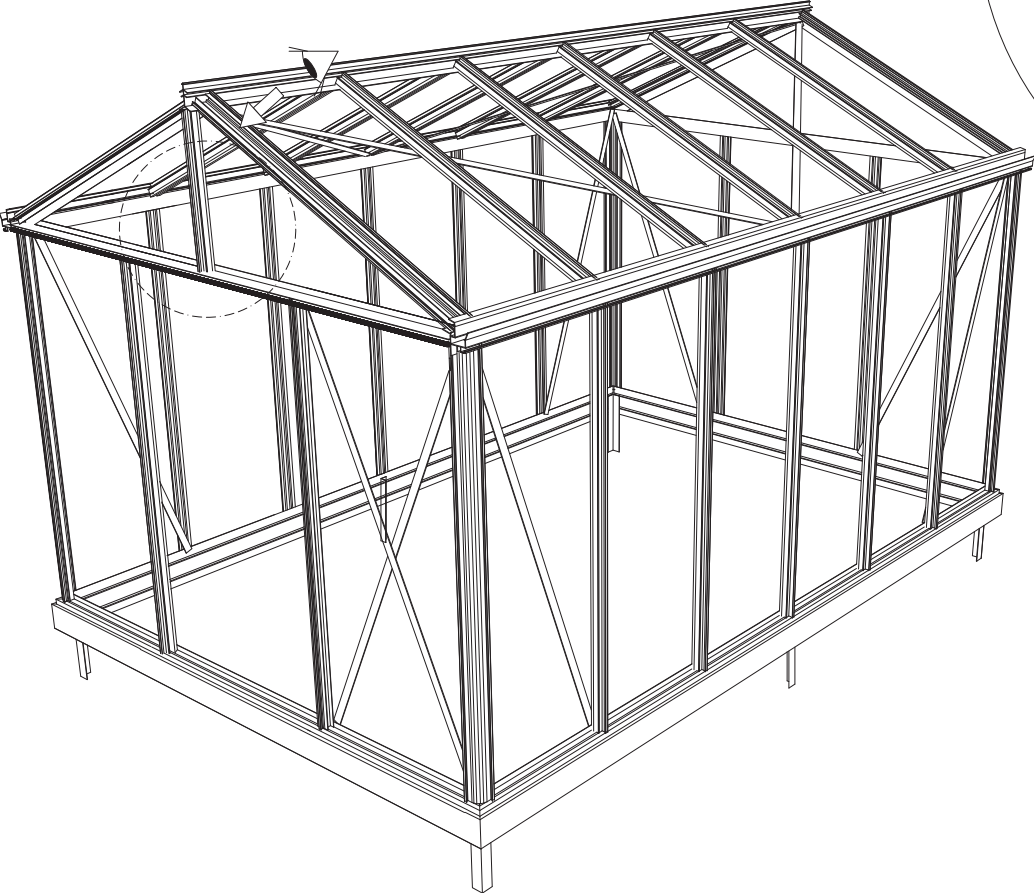

Tropic Maxi > 6,07 m

MAXI 2,36/3,10 TROPIC

A	B
2347	3108
3108	4097
	5087
	6077
	7067
	8057

TROPIC-MAXI $\geq 6,07 + 7,06 + 8,05$

Tropic Maxi 2,36

Tropic Maxi 2,36

Tropic Maxi 3,10

Glass Dimensions Nv Euro-serre			Tropic Maxi 2,36m				GlassH: 1650				
Glass Size 730mm			Sides		Size Length x Wide		Roof	Size Length x Wide			
Single door of 0,84m			1640 x 980	1640 x 725	1640 x 550	1280 x 735	1250 x 980	820 x 980	420 x 980	m ²	m ²
Tropic Maxi	2,36m	x 3,11m	6	4	1	1	4	2	2	16,2	7,3
Tropic Maxi	2,36m	x 4,10m	8	4	1	1	6	2	2	19,5	9,8
Tropic Maxi	2,36m	x 5,09m	10	4	1	1	7	3	3	22,7	12,2
Tropic Maxi	2,36m	x 6,08m	12	4	1	1	9	3	3	25,9	14,7
Tropic Maxi	2,36m	x 7,07m	14	4	1	1	10	4	4	29,1	17,1
Tropic Maxi	2,36m	x 8,06m	16	4	1	1	12	4	4	32,3	19,6
Tropic Maxi	2,36m	x 9,05m	18	4	1	1	13	5	5	35,5	22,0
Tropic Maxi	2,36m	x 10,04m	20	4	1	1	15	5	5	38,7	24,5
Tropic Maxi	2,36m	x 11,03m	22	4	1	1	16	6	6	42,0	26,9

Points

$2 \times L + 2 \times R$

2,47 m²

Glass Dimensions Nv Euro-serre			Tropic Maxi 2,36m				GlassH: 1850				
Glass Size 730mm			Sides		Size Length x Wide		Roof	Size Length x Wide			
Single door of 0,84m			1840 x 980	1840 x 725	1840 x 550	1480 x 735	1250 x 980	820 x 980	420 x 980	m ²	m ²
Tropic Maxi	2,36m	x 3,11m	6	4	1	1	4	2	2	18,3	7,3
Tropic Maxi	2,36m	x 4,10m	8	4	1	1	6	2	2	21,9	9,8
Tropic Maxi	2,36m	x 5,09m	10	4	1	1	7	3	3	25,5	12,2
Tropic Maxi	2,36m	x 6,08m	12	4	1	1	9	3	3	29,1	14,7
Tropic Maxi	2,36m	x 7,07m	14	4	1	1	10	4	4	32,7	17,1
Tropic Maxi	2,36m	x 8,06m	16	4	1	1	12	4	4	36,3	19,6
Tropic Maxi	2,36m	x 9,05m	18	4	1	1	13	5	5	39,9	22,0
Tropic Maxi	2,36m	x 10,04m	20	4	1	1	15	5	5	43,5	24,5
Tropic Maxi	2,36m	x 11,03m	22	4	1	1	16	6	6	47,1	26,9