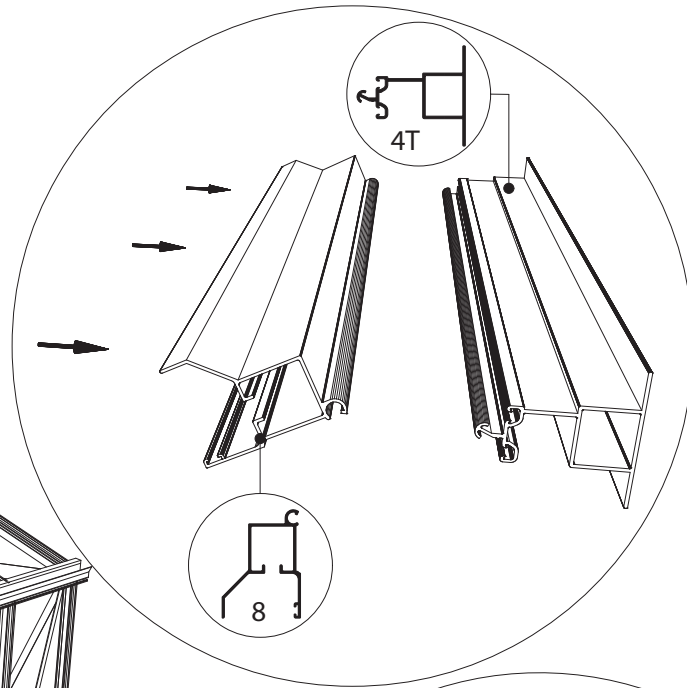

Tropic Maxi > 6,07 m

MAXI 2,36/3,10 TROPIC

A	B
2347	3108
3108	4097
	5087
	6077
	7067
	8057

TROPIC-MAXI $\geq 6,07 + 7,06 + 8,05$

Tropic Maxi 2,36

Tropic Maxi 2,36

Tropic Maxi 3,10

Glass Dimensions Nv Euro-serre			Tropic Maxi 2,36m				GlassH: 1650				
Glass Size 730mm			Sides		Size Length x Wide		Roof	Size Length x Wide			
Single door of 0,84m			1640 x 980	1640 x 725	1640 x 550	1280 x 735	1250 x 980	820 x 980	420 x 980	m ²	m ²
Tropic Maxi	2,36m	x 3,11m	6	4	1	1	4	2	2	16,2	7,3
Tropic Maxi	2,36m	x 4,10m	8	4	1	1	6	2	2	19,5	9,8
Tropic Maxi	2,36m	x 5,09m	10	4	1	1	7	3	3	22,7	12,2
Tropic Maxi	2,36m	x 6,08m	12	4	1	1	9	3	3	25,9	14,7
Tropic Maxi	2,36m	x 7,07m	14	4	1	1	10	4	4	29,1	17,1
Tropic Maxi	2,36m	x 8,06m	16	4	1	1	12	4	4	32,3	19,6
Tropic Maxi	2,36m	x 9,05m	18	4	1	1	13	5	5	35,5	22,0
Tropic Maxi	2,36m	x 10,04m	20	4	1	1	15	5	5	38,7	24,5
Tropic Maxi	2,36m	x 11,03m	22	4	1	1	16	6	6	42,0	26,9

Points

$2 \times L + 2 \times R$

2,47 m²

Glass Dimensions Nv Euro-serre			Tropic Maxi 2,36m				GlassH: 1850				
Glass Size 730mm			Sides		Size Length x Wide		Roof	Size Length x Wide			
Single door of 0,84m			1840 x 980	1840 x 725	1840 x 550	1480 x 735	1250 x 980	820 x 980	420 x 980	m ²	m ²
Tropic Maxi	2,36m	x 3,11m	6	4	1	1	4	2	2	18,3	7,3
Tropic Maxi	2,36m	x 4,10m	8	4	1	1	6	2	2	21,9	9,8
Tropic Maxi	2,36m	x 5,09m	10	4	1	1	7	3	3	25,5	12,2
Tropic Maxi	2,36m	x 6,08m	12	4	1	1	9	3	3	29,1	14,7
Tropic Maxi	2,36m	x 7,07m	14	4	1	1	10	4	4	32,7	17,1
Tropic Maxi	2,36m	x 8,06m	16	4	1	1	12	4	4	36,3	19,6
Tropic Maxi	2,36m	x 9,05m	18	4	1	1	13	5	5	39,9	22,0
Tropic Maxi	2,36m	x 10,04m	20	4	1	1	15	5	5	43,5	24,5
Tropic Maxi	2,36m	x 11,03m	22	4	1	1	16	6	6	47,1	26,9