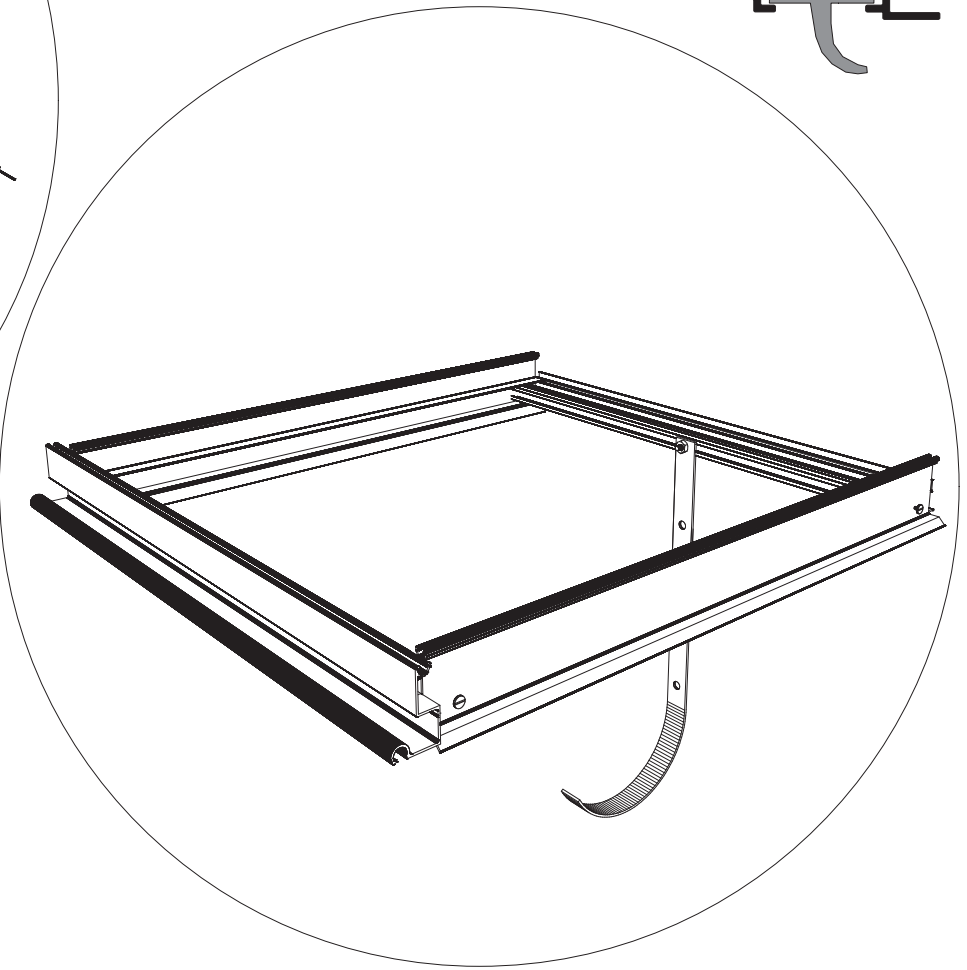

Tropic Maxi > 6,07 m

MAXI 2,36/3,10 TROPIC

A	B
2347	3108
3108	4097
	5087
	6077
	7067
	8057

TROPIC-MAXI $\geq 6,07 + 7,06 + 8,05$

Tropic Maxi 2,36

Tropic Maxi 2,36

Tropic Maxi 3,10

Glass Dimensions Nv Euro-serre			Tropic Maxi 2,36m				GlassH: 1650				
Glass Size 730mm			Sides		Size Length x Wide		Roof	Size Length x Wide			
Single door of 0,84m			1640 x 980	1640 x 725	1640 x 550	1280 x 735	1250 x 980	820 x 980	420 x 980	m ²	m ²
Tropic Maxi	2,36m	x 3,11m	6	4	1	1	4	2	2	16,2	7,3
Tropic Maxi	2,36m	x 4,10m	8	4	1	1	6	2	2	19,5	9,8
Tropic Maxi	2,36m	x 5,09m	10	4	1	1	7	3	3	22,7	12,2
Tropic Maxi	2,36m	x 6,08m	12	4	1	1	9	3	3	25,9	14,7
Tropic Maxi	2,36m	x 7,07m	14	4	1	1	10	4	4	29,1	17,1
Tropic Maxi	2,36m	x 8,06m	16	4	1	1	12	4	4	32,3	19,6
Tropic Maxi	2,36m	x 9,05m	18	4	1	1	13	5	5	35,5	22,0
Tropic Maxi	2,36m	x 10,04m	20	4	1	1	15	5	5	38,7	24,5
Tropic Maxi	2,36m	x 11,03m	22	4	1	1	16	6	6	42,0	26,9

Points

$2 \times L + 2 \times R$

2,47 m²

Glass Dimensions Nv Euro-serre			Tropic Maxi 2,36m				GlassH: 1850				
Glass Size 730mm			Sides		Size Length x Wide		Roof	Size Length x Wide			
Single door of 0,84m			1840 x 980	1840 x 725	1840 x 550	1480 x 735	1250 x 980	820 x 980	420 x 980	m ²	m ²
Tropic Maxi	2,36m	x 3,11m	6	4	1	1	4	2	2	18,3	7,3
Tropic Maxi	2,36m	x 4,10m	8	4	1	1	6	2	2	21,9	9,8
Tropic Maxi	2,36m	x 5,09m	10	4	1	1	7	3	3	25,5	12,2
Tropic Maxi	2,36m	x 6,08m	12	4	1	1	9	3	3	29,1	14,7
Tropic Maxi	2,36m	x 7,07m	14	4	1	1	10	4	4	32,7	17,1
Tropic Maxi	2,36m	x 8,06m	16	4	1	1	12	4	4	36,3	19,6
Tropic Maxi	2,36m	x 9,05m	18	4	1	1	13	5	5	39,9	22,0
Tropic Maxi	2,36m	x 10,04m	20	4	1	1	15	5	5	43,5	24,5
Tropic Maxi	2,36m	x 11,03m	22	4	1	1	16	6	6	47,1	26,9