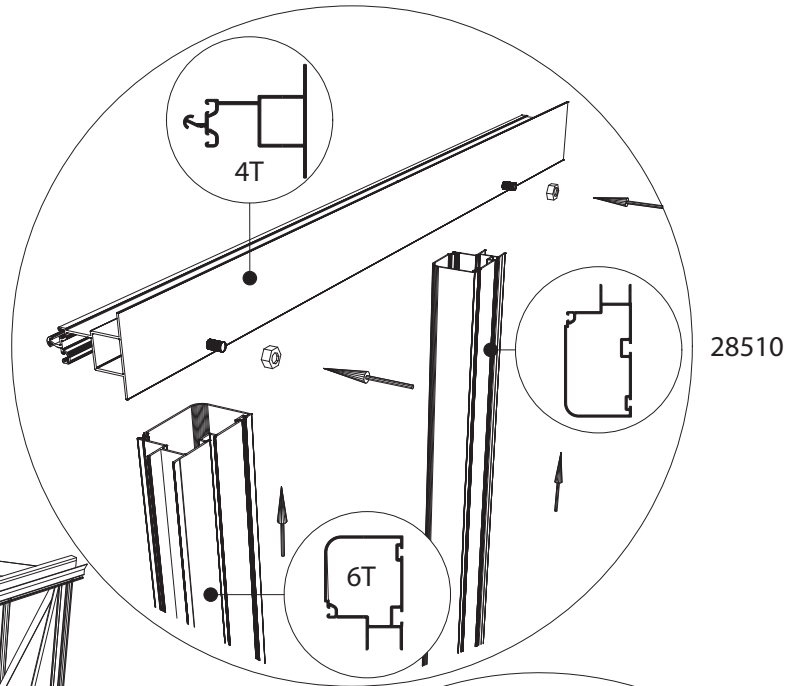

Tropic Maxi > 6,07 m

MAXI 2,36/3,10 TROPIC

A	B
2347	3108
3108	4097
	5087
	6077
	7067
	8057

TROPIC-MAXI $\geq 6,07 + 7,06 + 8,05$

Tropic Maxi 2,36

Tropic Maxi 2,36

Tropic Maxi 3,10

Glass Dimensions Nv Euro-serre			Tropic Maxi 2,36m				GlassH: 1650				
Glass Size 730mm			Sides		Size Length x Wide		Roof	Size Length x Wide			
Single door of 0,84m			1640 x 980	1640 x 725	1640 x 550	1280 x 735	1250 x 980	820 x 980	420 x 980	m ²	m ²
Tropic Maxi	2,36m	x 3,11m	6	4	1	1	4	2	2	16,2	7,3
Tropic Maxi	2,36m	x 4,10m	8	4	1	1	6	2	2	19,5	9,8
Tropic Maxi	2,36m	x 5,09m	10	4	1	1	7	3	3	22,7	12,2
Tropic Maxi	2,36m	x 6,08m	12	4	1	1	9	3	3	25,9	14,7
Tropic Maxi	2,36m	x 7,07m	14	4	1	1	10	4	4	29,1	17,1
Tropic Maxi	2,36m	x 8,06m	16	4	1	1	12	4	4	32,3	19,6
Tropic Maxi	2,36m	x 9,05m	18	4	1	1	13	5	5	35,5	22,0
Tropic Maxi	2,36m	x 10,04m	20	4	1	1	15	5	5	38,7	24,5
Tropic Maxi	2,36m	x 11,03m	22	4	1	1	16	6	6	42,0	26,9

Points

$2 \times L + 2 \times R$

2,47 m²

Glass Dimensions Nv Euro-serre			Tropic Maxi 2,36m				GlassH: 1850				
Glass Size 730mm			Sides		Size Length x Wide		Roof	Size Length x Wide			
Single door of 0,84m			1840 x 980	1840 x 725	1840 x 550	1480 x 735	1250 x 980	820 x 980	420 x 980	m ²	m ²
Tropic Maxi	2,36m	x 3,11m	6	4	1	1	4	2	2	18,3	7,3
Tropic Maxi	2,36m	x 4,10m	8	4	1	1	6	2	2	21,9	9,8
Tropic Maxi	2,36m	x 5,09m	10	4	1	1	7	3	3	25,5	12,2
Tropic Maxi	2,36m	x 6,08m	12	4	1	1	9	3	3	29,1	14,7
Tropic Maxi	2,36m	x 7,07m	14	4	1	1	10	4	4	32,7	17,1
Tropic Maxi	2,36m	x 8,06m	16	4	1	1	12	4	4	36,3	19,6
Tropic Maxi	2,36m	x 9,05m	18	4	1	1	13	5	5	39,9	22,0
Tropic Maxi	2,36m	x 10,04m	20	4	1	1	15	5	5	43,5	24,5
Tropic Maxi	2,36m	x 11,03m	22	4	1	1	16	6	6	47,1	26,9