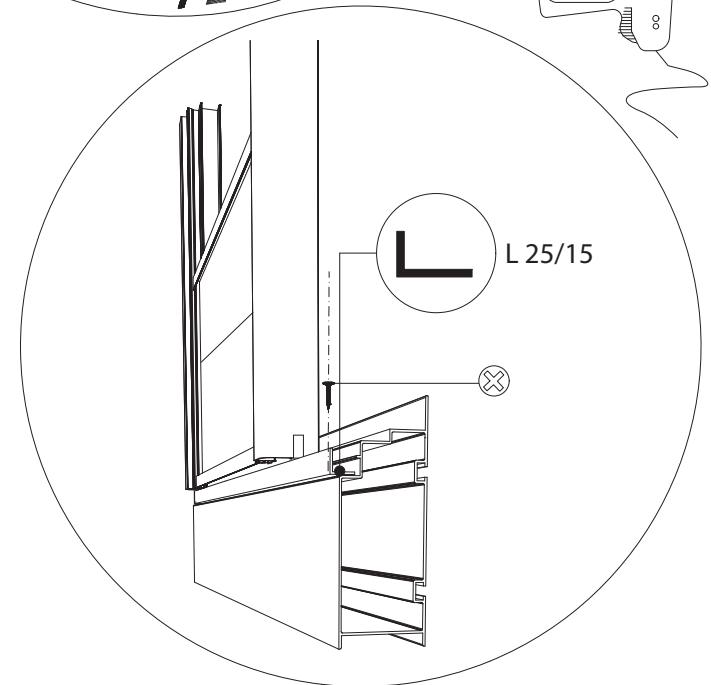

Tropic Maxi > 6,07 m

MAXI 2,36/3,10 TROPIC

A	B
2347	3108
3108	4097
	5087
	6077
	7067
	8057

TROPIC-MAXI $\geq 6,07 + 7,06 + 8,05$

Tropic Maxi 2,36

Tropic Maxi 2,36

Tropic Maxi 3,10

Glass Dimensions Nv Euro-serre			Tropic Maxi 2,36m				GlassH: 1650				
Glass Size 730mm			Sides		Size Length x Wide		Roof	Size Length x Wide			
Single door of 0,84m			1640 x 980	1640 x 725	1640 x 550	1280 x 735	1250 x 980	820 x 980	420 x 980	m ²	m ²
Tropic Maxi	2,36m	x 3,11m	6	4	1	1	4	2	2	16,2	7,3
Tropic Maxi	2,36m	x 4,10m	8	4	1	1	6	2	2	19,5	9,8
Tropic Maxi	2,36m	x 5,09m	10	4	1	1	7	3	3	22,7	12,2
Tropic Maxi	2,36m	x 6,08m	12	4	1	1	9	3	3	25,9	14,7
Tropic Maxi	2,36m	x 7,07m	14	4	1	1	10	4	4	29,1	17,1
Tropic Maxi	2,36m	x 8,06m	16	4	1	1	12	4	4	32,3	19,6
Tropic Maxi	2,36m	x 9,05m	18	4	1	1	13	5	5	35,5	22,0
Tropic Maxi	2,36m	x 10,04m	20	4	1	1	15	5	5	38,7	24,5
Tropic Maxi	2,36m	x 11,03m	22	4	1	1	16	6	6	42,0	26,9

Points

$2 \times L + 2 \times R$

2,47 m²

Glass Dimensions Nv Euro-serre			Tropic Maxi 2,36m				GlassH: 1850				
Glass Size 730mm			Sides		Size Length x Wide		Roof	Size Length x Wide			
Single door of 0,84m			1840 x 980	1840 x 725	1840 x 550	1480 x 735	1250 x 980	820 x 980	420 x 980	m ²	m ²
Tropic Maxi	2,36m	x 3,11m	6	4	1	1	4	2	2	18,3	7,3
Tropic Maxi	2,36m	x 4,10m	8	4	1	1	6	2	2	21,9	9,8
Tropic Maxi	2,36m	x 5,09m	10	4	1	1	7	3	3	25,5	12,2
Tropic Maxi	2,36m	x 6,08m	12	4	1	1	9	3	3	29,1	14,7
Tropic Maxi	2,36m	x 7,07m	14	4	1	1	10	4	4	32,7	17,1
Tropic Maxi	2,36m	x 8,06m	16	4	1	1	12	4	4	36,3	19,6
Tropic Maxi	2,36m	x 9,05m	18	4	1	1	13	5	5	39,9	22,0
Tropic Maxi	2,36m	x 10,04m	20	4	1	1	15	5	5	43,5	24,5
Tropic Maxi	2,36m	x 11,03m	22	4	1	1	16	6	6	47,1	26,9