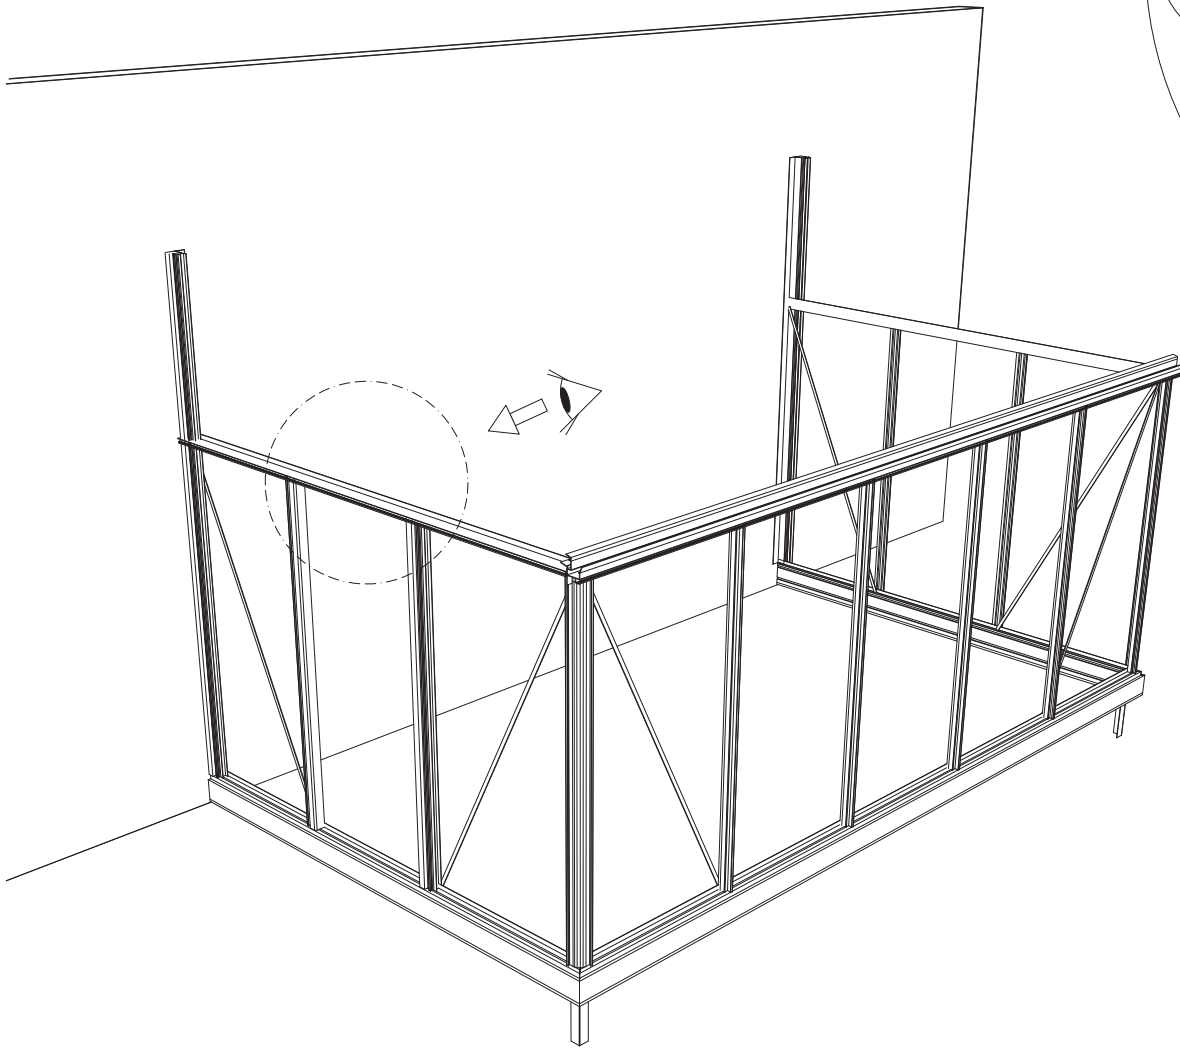

# Tropic-Muurserre 2,33 & 3,10

euro-serre

- Attention! Check inside the foundation for more profiles .
- Achtung! Prüfen sie das fundament für weitere profile .
- Opgelet! Kijk in de fundering voor andere profielen .
- Attention! Regarde à l'intérieur du fondation pour plussiers profils .
- Observera att en del profiler ligger i sockelprofilen !!

3T-11°

3T-25°

Glass Dimensions Nv Euro-serre			Tropic Muurserre				2,33m		GlassH: 1650		RidgeH: 2335		11°	
Glass Size L + R 725mm			Sides		Size Lenght x Wide				Roof		Size Lenght x Wide			
Single door of 0,84m			1640 x 980	1640 x 725	1640 x 550	1280 x 735	2325 x 980	1495 x 980	815 x 980	m <sup>2</sup>	m <sup>2</sup>	1,40 m <sup>2</sup>		
Tropic Muurserre	2,33m	x 3,11m	3	4	1	1	2	1	1	11,4	6,8			
Tropic Muurserre	2,33m	x 4,10m	4	4	1	1	2	2	2	13,0	9,1			
Tropic Muurserre	2,33m	x 5,09m	5	4	1	1	3	2	2	14,6	11,4			
Tropic Muurserre	2,33m	x 6,08m	6	4	1	1	3	3	3	16,2	13,6			
Tropic Muurserre	2,33m	x 7,07m	7	4	1	1	4	3	3	17,8	15,9			
Tropic Muurserre	2,33m	x 8,06m	8	4	1	1	4	4	4	19,5	18,2			
Tropic Muurserre	2,33m	x 9,05m	9	4	1	1	5	4	4	21,1	20,4			
Tropic Muurserre	2,33m	x 10,04m	10	4	1	1	5	5	5	22,7	22,7			
Tropic Muurserre	2,33m	x 11,03m	11	4	1	1	6	5	5	24,3	25,0			