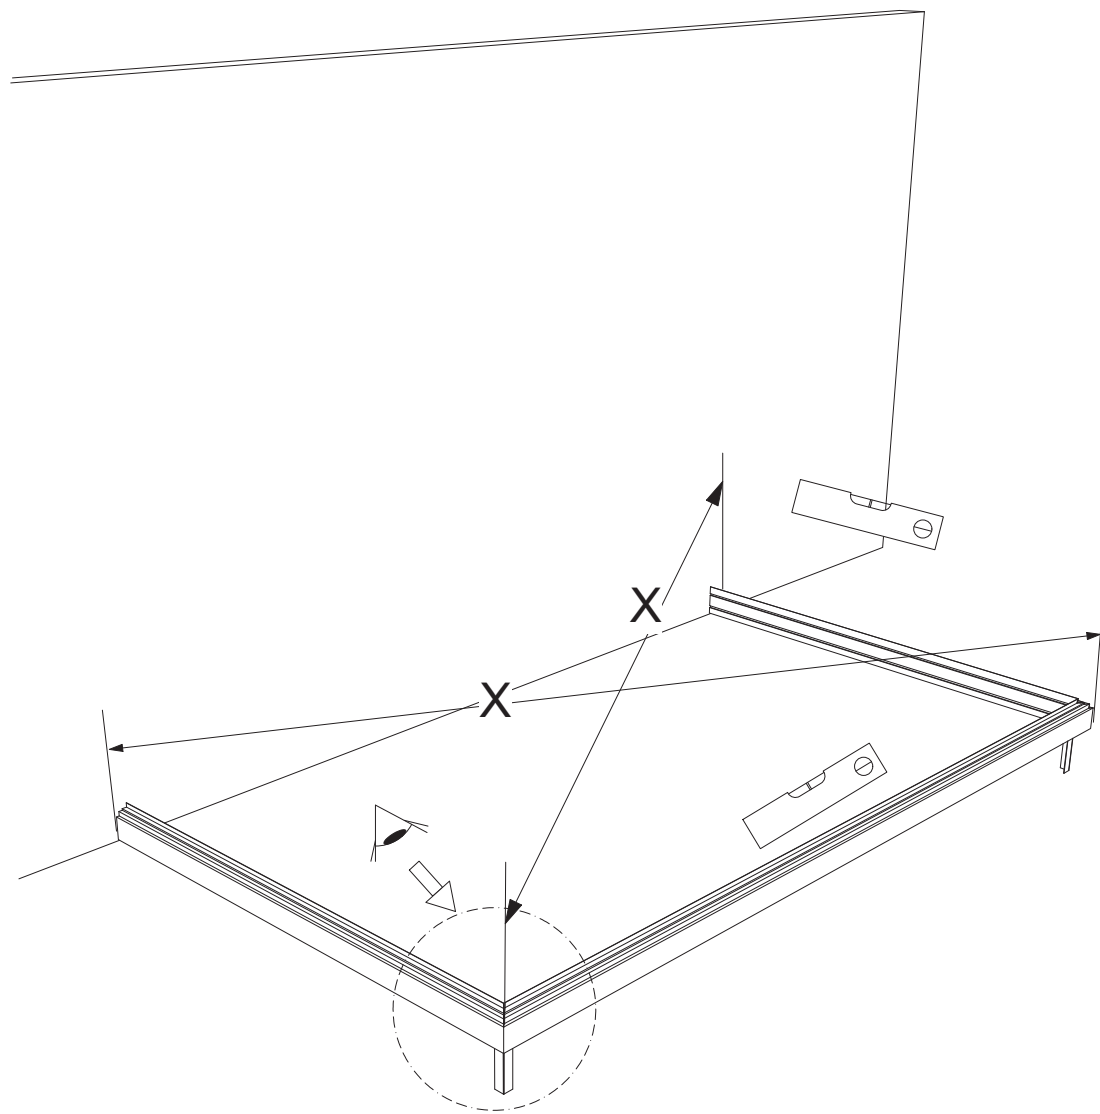

3T-11°

3T-25°

Glass Dimensions Nv Euro-serre			Tropic Muurserre				2,33m		GlassH: 1650		RidgeH: 2335		11°	
Glass Size L + R 725mm			Sides		Size Lenght x Wide				Roof		Size Lenght x Wide			
Single door of 0,84m			1640 x 980	1640 x 725	1640 x 550	1280 x 735	2325 x 980	1495 x 980	815 x 980	m <sup>2</sup>	m <sup>2</sup>	1,40 m <sup>2</sup>		
Tropic Muurserre	2,33m	x 3,11m	3	4	1	1	2	1	1	11,4	6,8			
Tropic Muurserre	2,33m	x 4,10m	4	4	1	1	2	2	2	13,0	9,1			
Tropic Muurserre	2,33m	x 5,09m	5	4	1	1	3	2	2	14,6	11,4			
Tropic Muurserre	2,33m	x 6,08m	6	4	1	1	3	3	3	16,2	13,6			
Tropic Muurserre	2,33m	x 7,07m	7	4	1	1	4	3	3	17,8	15,9			
Tropic Muurserre	2,33m	x 8,06m	8	4	1	1	4	4	4	19,5	18,2			
Tropic Muurserre	2,33m	x 9,05m	9	4	1	1	5	4	4	21,1	20,4			
Tropic Muurserre	2,33m	x 10,04m	10	4	1	1	5	5	5	22,7	22,7			
Tropic Muurserre	2,33m	x 11,03m	11	4	1	1	6	5	5	24,3	25,0			

Glass Dimensions Nv Euro-serre			Tropic Muurserre				2,33m		GlassH: 1850		RidgeH: 2535		11°	
Glass Size L + R 725mm			Sides		Size Lenght x Wide				Roof		Size Lenght x Wide			
Single door of 0,84m			1840 x 980	1840 x 725	1840 x 550	1480 x 735	2325 x 980	1495 x 980	815 x 980	m <sup>2</sup>	m <sup>2</sup>	1,40 m <sup>2</sup>		
Tropic Muurserre	2,33m	x 3,11m	3	4	1	1	2	1	1	12,8	6,8			
Tropic Muurserre	2,33m	x 4,10m	4	4	1	1	2	2	2	14,6	9,1			
Tropic Muurserre	2,33m	x 5,09m	5	4	1	1	3	2	2	16,5	11,4			
Tropic Muurserre	2,33m	x 6,08m	6	4	1	1	3	3	3	18,3	13,6			
Tropic Muurserre	2,33m	x 7,07m	7	4	1	1	4	3	3	20,1	15,9			
Tropic Muurserre	2,33m	x 8,06m	8	4	1	1	4	4	4	21,9	18,2			
Tropic Muurserre	2,33m	x 9,05m	9	4	1	1	5	4	4	23,7	20,4			
Tropic Muurserre	2,33m	x 10,04m	10	4	1	1	5	5	5	25,5	22,7			
Tropic Muurserre	2,33m	x 11,03m	11	4	1	1	6	5	5	27,3	25,0			