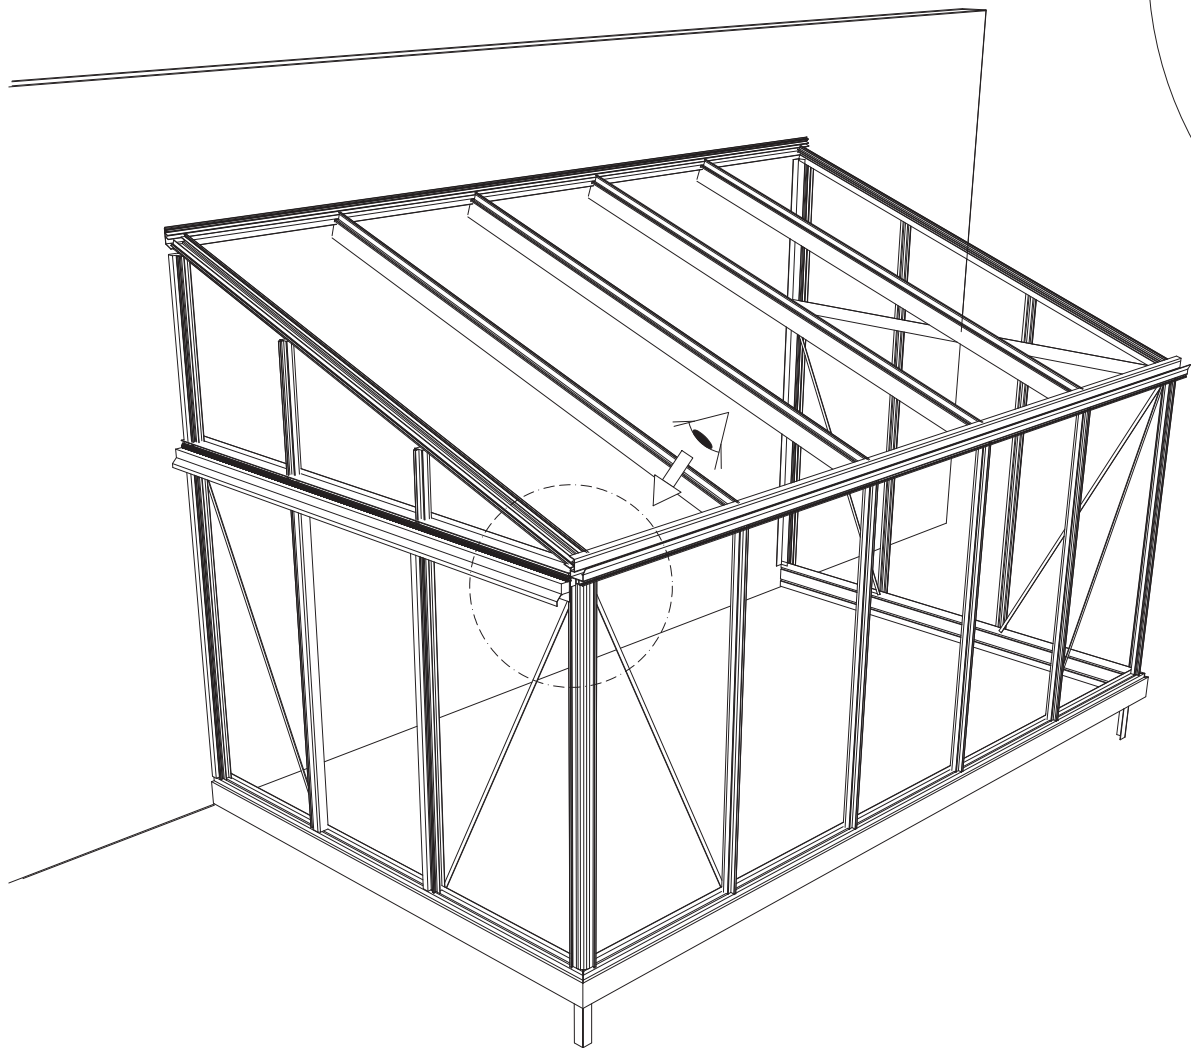

# Tropic-Muurserre 2,33 & 3,10

euro-serre

- Attention! Check inside the foundation for more profiles .
- Achtung! Prüfen sie das fundament für weitere profile .
- Opgelet! Kijk in de fundering voor andere profielen .
- Attention! Regarde à l'intérieur du fondation pour plussiers profils .
- Observera att en del profiler ligger i sockelprofilen !!

3T-11°

3T-25°

Glass Dimensions Nv Euro-serre			Tropic Muurserre				2,33m		GlassH: 1650		RidgeH: 2335		11°	
Glass Size L + R 725mm			Sides		Size Lenght x Wide				Roof		Size Lenght x Wide			
Single door of 0,84m			1640 x 980	1640 x 725	1640 x 550	1280 x 735	2325 x 980	1495 x 980	815 x 980	m <sup>2</sup>	m <sup>2</sup>	1,40 m <sup>2</sup>		
Tropic Muurserre	2,33m	x 3,11m	3	4	1	1	2	1	1	11,4	6,8			
Tropic Muurserre	2,33m	x 4,10m	4	4	1	1	2	2	2	13,0	9,1			
Tropic Muurserre	2,33m	x 5,09m	5	4	1	1	3	2	2	14,6	11,4			
Tropic Muurserre	2,33m	x 6,08m	6	4	1	1	3	3	3	16,2	13,6			
Tropic Muurserre	2,33m	x 7,07m	7	4	1	1	4	3	3	17,8	15,9			
Tropic Muurserre	2,33m	x 8,06m	8	4	1	1	4	4	4	19,5	18,2			
Tropic Muurserre	2,33m	x 9,05m	9	4	1	1	5	4	4	21,1	20,4			
Tropic Muurserre	2,33m	x 10,04m	10	4	1	1	5	5	5	22,7	22,7			
Tropic Muurserre	2,33m	x 11,03m	11	4	1	1	6	5	5	24,3	25,0			