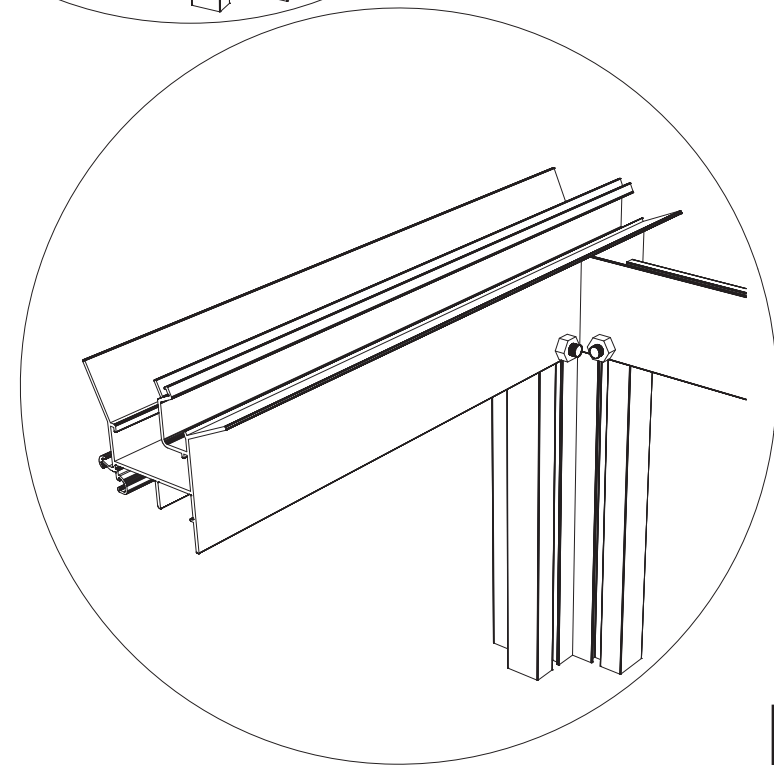

# Tropic-Muurserre 2,33 & 3,10

euro-serre

- Attention! Check inside the foundation for more profiles .
- Achtung! Prüfen sie das fundament für weitere profile .
- Opgelet! Kijk in de fundering voor andere profielen .
- Attention! Regarde à l'intérieur du fondation pour plussiers profils .
- Observera att en del profiler ligger i sockelprofilen !!

3T-11°

3T-25°

Glass Dimensions Nv Euro-serre			Tropic Muurserre				2,33m		GlassH: 1650		RidgeH: 2335		11°	
Glass Size L + R 725mm			Sides		Size Lenght x Wide				Roof		Size Lenght x Wide			
Single door of 0,84m			1640 x 980	1640 x 725	1640 x 550	1280 x 735	2325 x 980	1495 x 980	815 x 980	m <sup>2</sup>	m <sup>2</sup>	1,40 m <sup>2</sup>		
Tropic Muurserre	2,33m	x 3,11m	3	4	1	1	2	1	1	11,4	6,8			
Tropic Muurserre	2,33m	x 4,10m	4	4	1	1	2	2	2	13,0	9,1			
Tropic Muurserre	2,33m	x 5,09m	5	4	1	1	3	2	2	14,6	11,4			
Tropic Muurserre	2,33m	x 6,08m	6	4	1	1	3	3	3	16,2	13,6			
Tropic Muurserre	2,33m	x 7,07m	7	4	1	1	4	3	3	17,8	15,9			
Tropic Muurserre	2,33m	x 8,06m	8	4	1	1	4	4	4	19,5	18,2			
Tropic Muurserre	2,33m	x 9,05m	9	4	1	1	5	4	4	21,1	20,4			
Tropic Muurserre	2,33m	x 10,04m	10	4	1	1	5	5	5	22,7	22,7			
Tropic Muurserre	2,33m	x 11,03m	11	4	1	1	6	5	5	24,3	25,0			