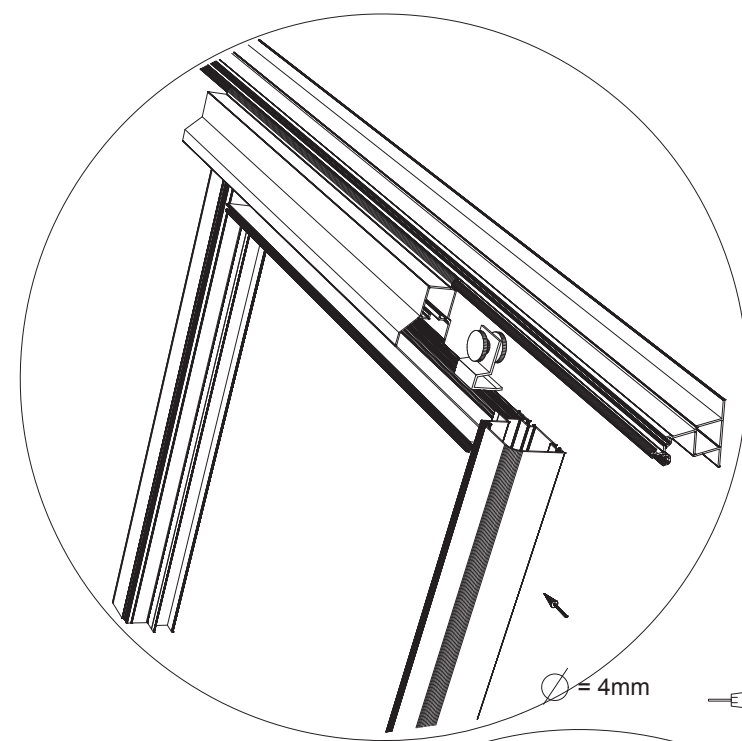

3T-11°

3T-25°

Glass Dimensions Nv Euro-serre			Tropic Muurserre				2,33m		GlassH: 1650		RidgeH: 2335		11°	
Glass Size L + R 725mm			Sides		Size Lenght x Wide				Roof		Size Lenght x Wide			
Single door of 0,84m			1640 x 980	1640 x 725	1640 x 550	1280 x 735	2325 x 980	1495 x 980	815 x 980	m <sup>2</sup>	m <sup>2</sup>	1,40 m <sup>2</sup>		
Tropic Muurserre	2,33m	x 3,11m	3	4	1	1	2	1	1	11,4	6,8			
Tropic Muurserre	2,33m	x 4,10m	4	4	1	1	2	2	2	13,0	9,1			
Tropic Muurserre	2,33m	x 5,09m	5	4	1	1	3	2	2	14,6	11,4			
Tropic Muurserre	2,33m	x 6,08m	6	4	1	1	3	3	3	16,2	13,6			
Tropic Muurserre	2,33m	x 7,07m	7	4	1	1	4	3	3	17,8	15,9			
Tropic Muurserre	2,33m	x 8,06m	8	4	1	1	4	4	4	19,5	18,2			
Tropic Muurserre	2,33m	x 9,05m	9	4	1	1	5	4	4	21,1	20,4			
Tropic Muurserre	2,33m	x 10,04m	10	4	1	1	5	5	5	22,7	22,7			
Tropic Muurserre	2,33m	x 11,03m	11	4	1	1	6	5	5	24,3	25,0			

Glass Dimensions Nv Euro-serre			Tropic Muurserre				2,33m		GlassH: 1850		RidgeH: 2535		11°	
Glass Size L + R 725mm			Sides		Size Lenght x Wide				Roof		Size Lenght x Wide			
Single door of 0,84m			1840 x 980	1840 x 725	1840 x 550	1480 x 735	2325 x 980	1495 x 980	815 x 980	m <sup>2</sup>	m <sup>2</sup>	1,40 m <sup>2</sup>		
Tropic Muurserre	2,33m	x 3,11m	3	4	1	1	2	1	1	12,8	6,8			
Tropic Muurserre	2,33m	x 4,10m	4	4	1	1	2	2	2	14,6	9,1			
Tropic Muurserre	2,33m	x 5,09m	5	4	1	1	3	2	2	16,5	11,4			
Tropic Muurserre	2,33m	x 6,08m	6	4	1	1	3	3	3	18,3	13,6			
Tropic Muurserre	2,33m	x 7,07m	7	4	1	1	4	3	3	20,1	15,9			
Tropic Muurserre	2,33m	x 8,06m	8	4	1	1	4	4	4	21,9	18,2			
Tropic Muurserre	2,33m	x 9,05m	9	4	1	1	5	4	4	23,7	20,4			
Tropic Muurserre	2,33m	x 10,04m	10	4	1	1	5	5	5	25,5	22,7			
Tropic Muurserre	2,33m	x 11,03m	11	4	1	1	6	5	5	27,3	25,0			