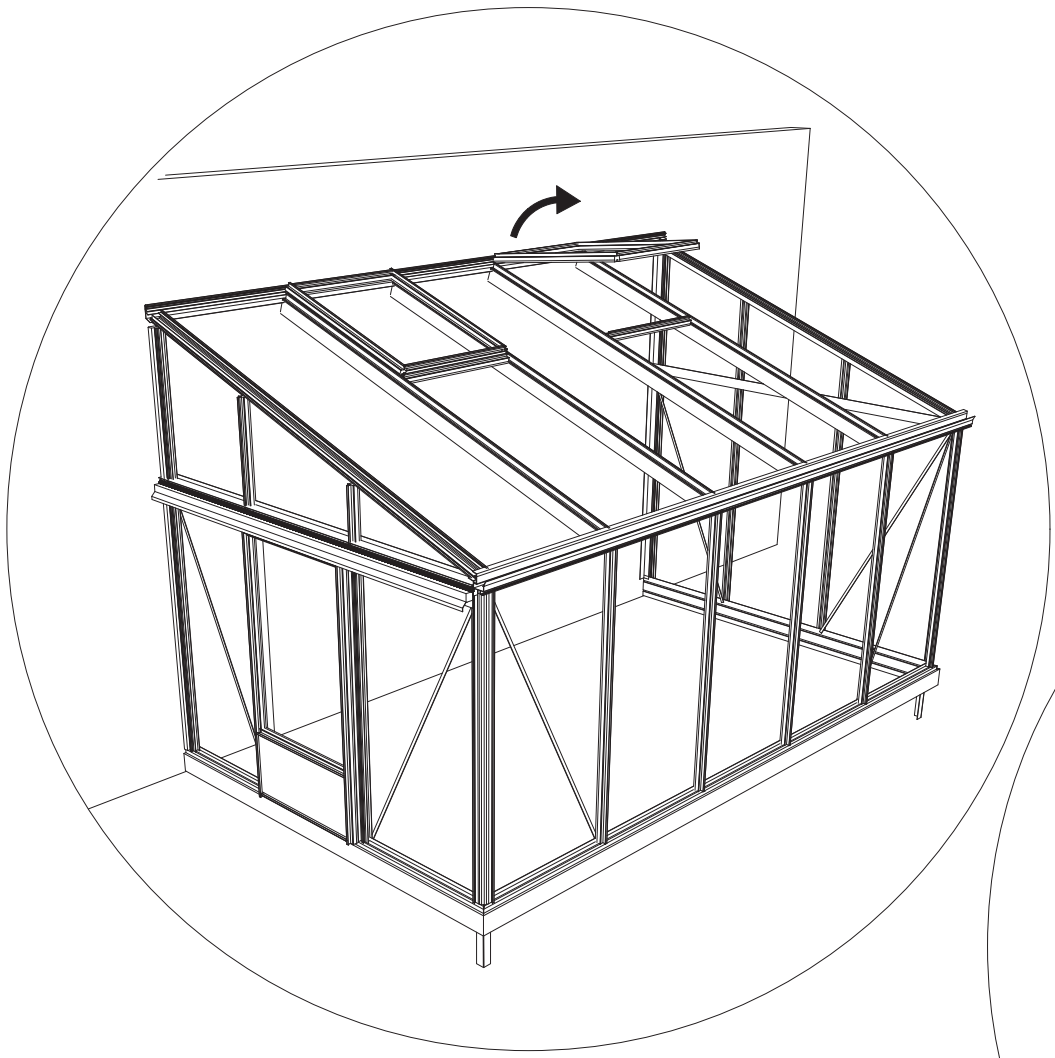

3T-11°

3T-25°

Glass Dimensions Nv Euro-serre			Tropic Muurserre				2,33m		GlassH: 1650		RidgeH: 2335		11°	
Glass Size L + R 725mm			Sides		Size Lenght x Wide				Roof		Size Lenght x Wide			
Single door of 0,84m			1640 x 980	1640 x 725	1640 x 550	1280 x 735	2325 x 980	1495 x 980	815 x 980	m <sup>2</sup>	m <sup>2</sup>	1,40 m <sup>2</sup>		
Tropic Muurserre	2,33m	x 3,11m	3	4	1	1	2	1	1	11,4	6,8			
Tropic Muurserre	2,33m	x 4,10m	4	4	1	1	2	2	2	13,0	9,1			
Tropic Muurserre	2,33m	x 5,09m	5	4	1	1	3	2	2	14,6	11,4			
Tropic Muurserre	2,33m	x 6,08m	6	4	1	1	3	3	3	16,2	13,6			
Tropic Muurserre	2,33m	x 7,07m	7	4	1	1	4	3	3	17,8	15,9			
Tropic Muurserre	2,33m	x 8,06m	8	4	1	1	4	4	4	19,5	18,2			
Tropic Muurserre	2,33m	x 9,05m	9	4	1	1	5	4	4	21,1	20,4			
Tropic Muurserre	2,33m	x 10,04m	10	4	1	1	5	5	5	22,7	22,7			
Tropic Muurserre	2,33m	x 11,03m	11	4	1	1	6	5	5	24,3	25,0			

Glass Dimensions Nv Euro-serre			Tropic Muurserre				2,33m		GlassH: 1850		RidgeH: 2535		11°	
Glass Size L + R 725mm			Sides		Size Lenght x Wide				Roof		Size Lenght x Wide			
Single door of 0,84m			1840 x 980	1840 x 725	1840 x 550	1480 x 735	2325 x 980	1495 x 980	815 x 980	m <sup>2</sup>	m <sup>2</sup>	1,40 m <sup>2</sup>		
Tropic Muurserre	2,33m	x 3,11m	3	4	1	1	2	1	1	12,8	6,8			
Tropic Muurserre	2,33m	x 4,10m	4	4	1	1	2	2	2	14,6	9,1			
Tropic Muurserre	2,33m	x 5,09m	5	4	1	1	3	2	2	16,5	11,4			
Tropic Muurserre	2,33m	x 6,08m	6	4	1	1	3	3	3	18,3	13,6			
Tropic Muurserre	2,33m	x 7,07m	7	4	1	1	4	3	3	20,1	15,9			
Tropic Muurserre	2,33m	x 8,06m	8	4	1	1	4	4	4	21,9	18,2			
Tropic Muurserre	2,33m	x 9,05m	9	4	1	1	5	4	4	23,7	20,4			
Tropic Muurserre	2,33m	x 10,04m	10	4	1	1	5	5	5	25,5	22,7			
Tropic Muurserre	2,33m	x 11,03m	11	4	1	1	6	5	5	27,3	25,0			