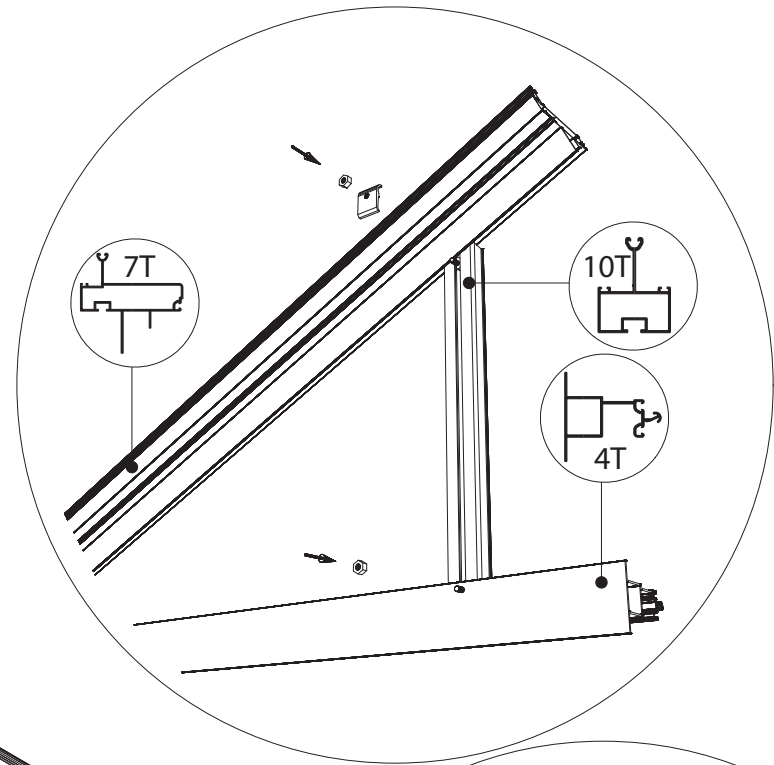

3T-11°

3T-25°

Glass Dimensions Nv Euro-serre			Tropic Muurserre				2,33m		GlassH: 1650		RidgeH: 2335		11°	
Glass Size L + R 725mm			Sides		Size Lenght x Wide				Roof		Size Lenght x Wide			
Single door of 0,84m			1640 x 980	1640 x 725	1640 x 550	1280 x 735	2325 x 980	1495 x 980	815 x 980	m <sup>2</sup>	m <sup>2</sup>	1,40 m <sup>2</sup>		
Tropic Muurserre	2,33m	x 3,11m	3	4	1	1	2	1	1	11,4	6,8			
Tropic Muurserre	2,33m	x 4,10m	4	4	1	1	2	2	2	13,0	9,1			
Tropic Muurserre	2,33m	x 5,09m	5	4	1	1	3	2	2	14,6	11,4			
Tropic Muurserre	2,33m	x 6,08m	6	4	1	1	3	3	3	16,2	13,6			
Tropic Muurserre	2,33m	x 7,07m	7	4	1	1	4	3	3	17,8	15,9			
Tropic Muurserre	2,33m	x 8,06m	8	4	1	1	4	4	4	19,5	18,2			
Tropic Muurserre	2,33m	x 9,05m	9	4	1	1	5	4	4	21,1	20,4			
Tropic Muurserre	2,33m	x 10,04m	10	4	1	1	5	5	5	22,7	22,7			
Tropic Muurserre	2,33m	x 11,03m	11	4	1	1	6	5	5	24,3	25,0			

Glass Dimensions Nv Euro-serre			Tropic Muurserre				2,33m		GlassH: 1850		RidgeH: 2535		11°	
Glass Size L + R 725mm			Sides		Size Lenght x Wide				Roof		Size Lenght x Wide			
Single door of 0,84m			1840 x 980	1840 x 725	1840 x 550	1480 x 735	2325 x 980	1495 x 980	815 x 980	m <sup>2</sup>	m <sup>2</sup>	1,40 m <sup>2</sup>		
Tropic Muurserre	2,33m	x 3,11m	3	4	1	1	2	1	1	12,8	6,8			
Tropic Muurserre	2,33m	x 4,10m	4	4	1	1	2	2	2	14,6	9,1			
Tropic Muurserre	2,33m	x 5,09m	5	4	1	1	3	2	2	16,5	11,4			
Tropic Muurserre	2,33m	x 6,08m	6	4	1	1	3	3	3	18,3	13,6			
Tropic Muurserre	2,33m	x 7,07m	7	4	1	1	4	3	3	20,1	15,9			
Tropic Muurserre	2,33m	x 8,06m	8	4	1	1	4	4	4	21,9	18,2			
Tropic Muurserre	2,33m	x 9,05m	9	4	1	1	5	4	4	23,7	20,4			
Tropic Muurserre	2,33m	x 10,04m	10	4	1	1	5	5	5	25,5	22,7			
Tropic Muurserre	2,33m	x 11,03m	11	4	1	1	6	5	5	27,3	25,0			