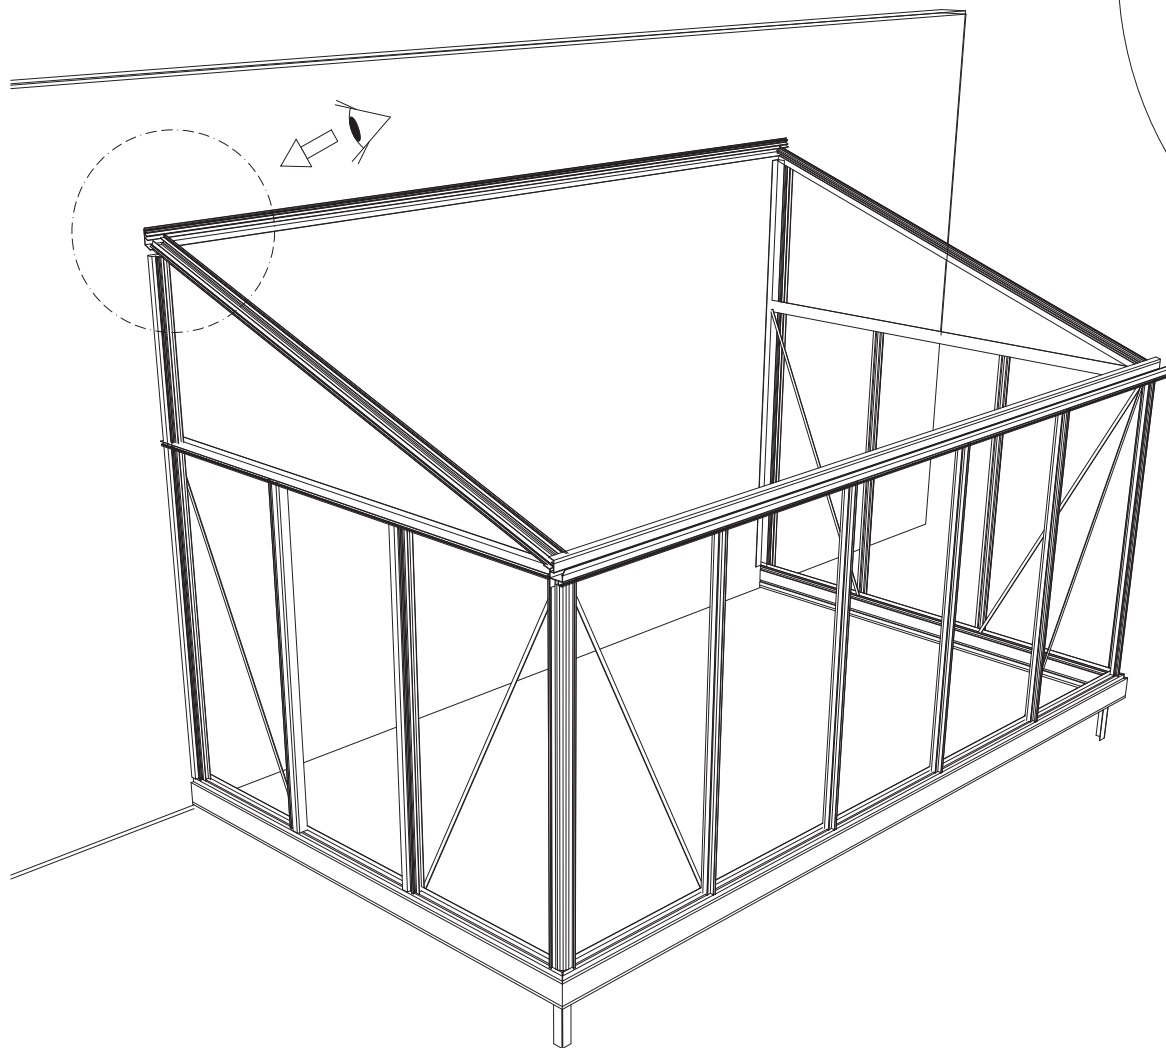

# Tropic-Muurserre 2,33 & 3,10

euro-serre

- Attention! Check inside the foundation for more profiles .
- Achtung! Prüfen sie das fundament für weitere profile .
- Opgelet! Kijk in de fundering voor andere profielen .
- Attention! Regarde à l'intérieur du fondation pour plussiers profils .
- Observera att en del profiler ligger i sockelprofilen !!

3T-11°

3T-25°

Glass Dimensions Nv Euro-serre			Tropic Muurserre				2,33m		GlassH: 1650		RidgeH: 2335		11°	
Glass Size L + R 725mm			Sides		Size Lenght x Wide				Roof		Size Lenght x Wide			
Single door of 0,84m			1640 x 980	1640 x 725	1640 x 550	1280 x 735	2325 x 980	1495 x 980	815 x 980	m <sup>2</sup>	m <sup>2</sup>	1,40 m <sup>2</sup>		
Tropic Muurserre	2,33m	x 3,11m	3	4	1	1	2	1	1	11,4	6,8			
Tropic Muurserre	2,33m	x 4,10m	4	4	1	1	2	2	2	13,0	9,1			
Tropic Muurserre	2,33m	x 5,09m	5	4	1	1	3	2	2	14,6	11,4			
Tropic Muurserre	2,33m	x 6,08m	6	4	1	1	3	3	3	16,2	13,6			
Tropic Muurserre	2,33m	x 7,07m	7	4	1	1	4	3	3	17,8	15,9			
Tropic Muurserre	2,33m	x 8,06m	8	4	1	1	4	4	4	19,5	18,2			
Tropic Muurserre	2,33m	x 9,05m	9	4	1	1	5	4	4	21,1	20,4			
Tropic Muurserre	2,33m	x 10,04m	10	4	1	1	5	5	5	22,7	22,7			
Tropic Muurserre	2,33m	x 11,03m	11	4	1	1	6	5	5	24,3	25,0			