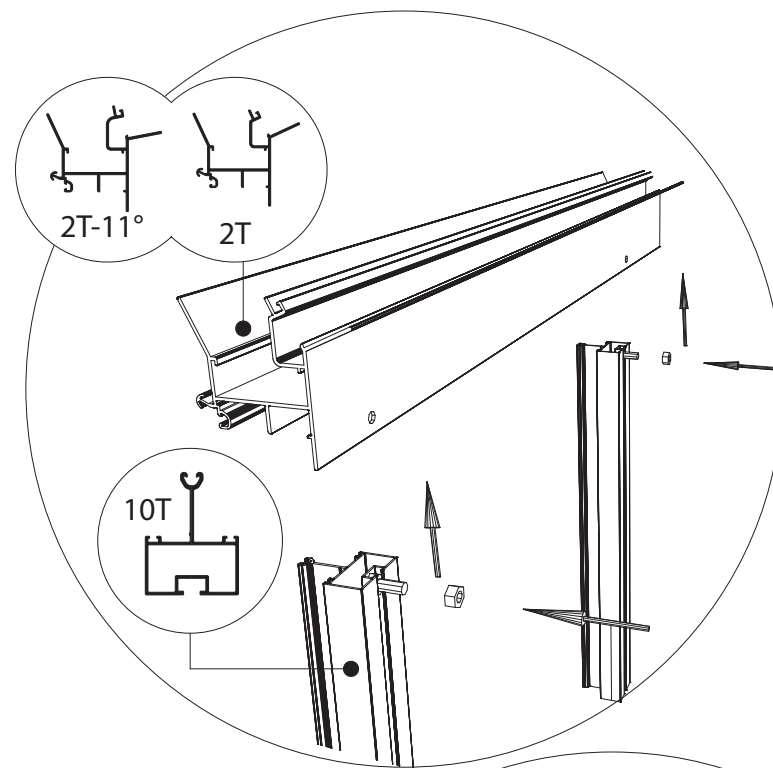

3T-11°

3T-25°

Glass Dimensions Nv Euro-serre			Tropic Muurserre				2,33m		GlassH: 1650		RidgeH: 2335		11°	
Glass Size L + R 725mm			Sides		Size Lenght x Wide				Roof		Size Lenght x Wide			
Single door of 0,84m			1640 x 980	1640 x 725	1640 x 550	1280 x 735	2325 x 980	1495 x 980	815 x 980	m <sup>2</sup>	m <sup>2</sup>	1,40 m <sup>2</sup>		
Tropic Muurserre	2,33m	x 3,11m	3	4	1	1	2	1	1	11,4	6,8			
Tropic Muurserre	2,33m	x 4,10m	4	4	1	1	2	2	2	13,0	9,1			
Tropic Muurserre	2,33m	x 5,09m	5	4	1	1	3	2	2	14,6	11,4			
Tropic Muurserre	2,33m	x 6,08m	6	4	1	1	3	3	3	16,2	13,6			
Tropic Muurserre	2,33m	x 7,07m	7	4	1	1	4	3	3	17,8	15,9			
Tropic Muurserre	2,33m	x 8,06m	8	4	1	1	4	4	4	19,5	18,2			
Tropic Muurserre	2,33m	x 9,05m	9	4	1	1	5	4	4	21,1	20,4			
Tropic Muurserre	2,33m	x 10,04m	10	4	1	1	5	5	5	22,7	22,7			
Tropic Muurserre	2,33m	x 11,03m	11	4	1	1	6	5	5	24,3	25,0			

Glass Dimensions Nv Euro-serre			Tropic Muurserre				2,33m		GlassH: 1850		RidgeH: 2535		11°	
Glass Size L + R 725mm			Sides		Size Lenght x Wide				Roof		Size Lenght x Wide			
Single door of 0,84m			1840 x 980	1840 x 725	1840 x 550	1480 x 735	2325 x 980	1495 x 980	815 x 980	m <sup>2</sup>	m <sup>2</sup>	1,40 m <sup>2</sup>		
Tropic Muurserre	2,33m	x 3,11m	3	4	1	1	2	1	1	12,8	6,8			
Tropic Muurserre	2,33m	x 4,10m	4	4	1	1	2	2	2	14,6	9,1			
Tropic Muurserre	2,33m	x 5,09m	5	4	1	1	3	2	2	16,5	11,4			
Tropic Muurserre	2,33m	x 6,08m	6	4	1	1	3	3	3	18,3	13,6			
Tropic Muurserre	2,33m	x 7,07m	7	4	1	1	4	3	3	20,1	15,9			
Tropic Muurserre	2,33m	x 8,06m	8	4	1	1	4	4	4	21,9	18,2			
Tropic Muurserre	2,33m	x 9,05m	9	4	1	1	5	4	4	23,7	20,4			
Tropic Muurserre	2,33m	x 10,04m	10	4	1	1	5	5	5	25,5	22,7			
Tropic Muurserre	2,33m	x 11,03m	11	4	1	1	6	5	5	27,3	25,0			