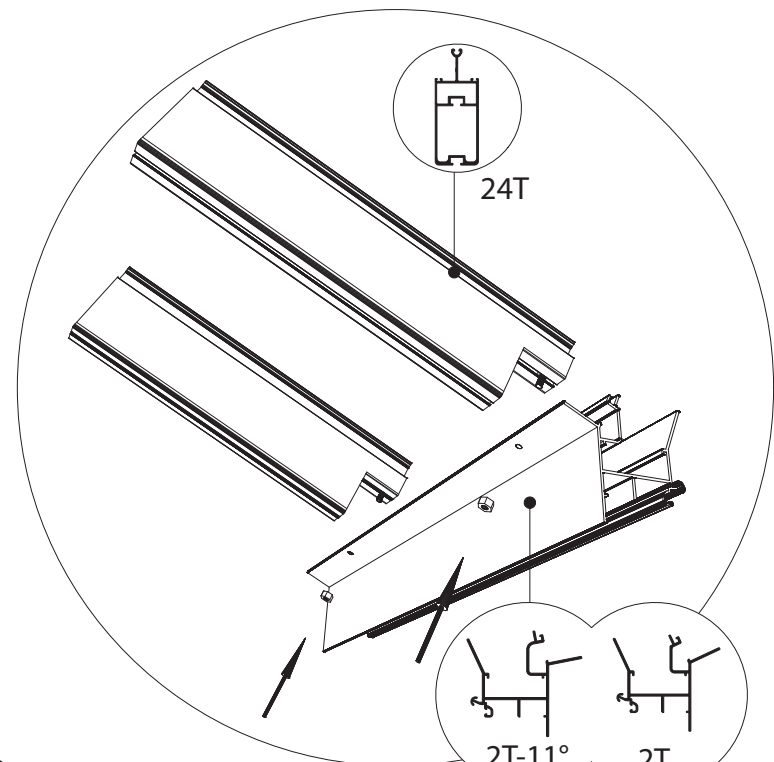

3T-11°

3T-25°

Glass Dimensions Nv Euro-serre			Tropic Muurserre				2,33m		GlassH: 1650		RidgeH: 2335		11°	
Glass Size L + R 725mm			Sides		Size Lenght x Wide				Roof		Size Lenght x Wide			
Single door of 0,84m			1640 x 980	1640 x 725	1640 x 550	1280 x 735	2325 x 980	1495 x 980	815 x 980	m <sup>2</sup>	m <sup>2</sup>	1,40 m <sup>2</sup>		
Tropic Muurserre	2,33m	x 3,11m	3	4	1	1	2	1	1	11,4	6,8			
Tropic Muurserre	2,33m	x 4,10m	4	4	1	1	2	2	2	13,0	9,1			
Tropic Muurserre	2,33m	x 5,09m	5	4	1	1	3	2	2	14,6	11,4			
Tropic Muurserre	2,33m	x 6,08m	6	4	1	1	3	3	3	16,2	13,6			
Tropic Muurserre	2,33m	x 7,07m	7	4	1	1	4	3	3	17,8	15,9			
Tropic Muurserre	2,33m	x 8,06m	8	4	1	1	4	4	4	19,5	18,2			
Tropic Muurserre	2,33m	x 9,05m	9	4	1	1	5	4	4	21,1	20,4			
Tropic Muurserre	2,33m	x 10,04m	10	4	1	1	5	5	5	22,7	22,7			
Tropic Muurserre	2,33m	x 11,03m	11	4	1	1	6	5	5	24,3	25,0			

Glass Dimensions Nv Euro-serre			Tropic Muurserre				2,33m		GlassH: 1850		RidgeH: 2535		11°	
Glass Size L + R 725mm			Sides		Size Lenght x Wide				Roof		Size Lenght x Wide			
Single door of 0,84m			1840 x 980	1840 x 725	1840 x 550	1480 x 735	2325 x 980	1495 x 980	815 x 980	m <sup>2</sup>	m <sup>2</sup>	1,40 m <sup>2</sup>		
Tropic Muurserre	2,33m	x 3,11m	3	4	1	1	2	1	1	12,8	6,8			
Tropic Muurserre	2,33m	x 4,10m	4	4	1	1	2	2	2	14,6	9,1			
Tropic Muurserre	2,33m	x 5,09m	5	4	1	1	3	2	2	16,5	11,4			
Tropic Muurserre	2,33m	x 6,08m	6	4	1	1	3	3	3	18,3	13,6			
Tropic Muurserre	2,33m	x 7,07m	7	4	1	1	4	3	3	20,1	15,9			
Tropic Muurserre	2,33m	x 8,06m	8	4	1	1	4	4	4	21,9	18,2			
Tropic Muurserre	2,33m	x 9,05m	9	4	1	1	5	4	4	23,7	20,4			
Tropic Muurserre	2,33m	x 10,04m	10	4	1	1	5	5	5	25,5	22,7			
Tropic Muurserre	2,33m	x 11,03m	11	4	1	1	6	5	5	27,3	25,0			