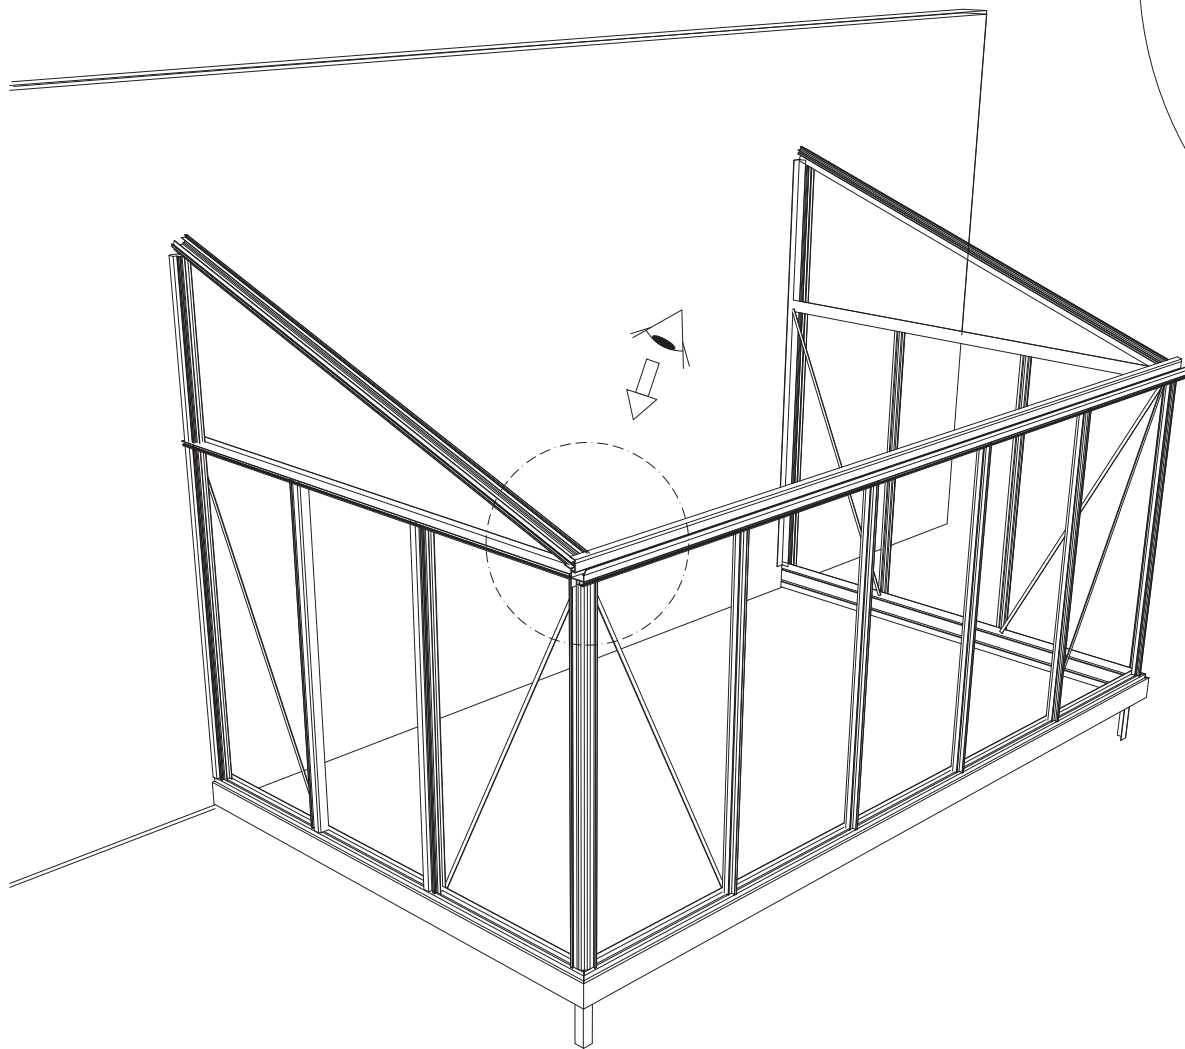

# Tropic-Muurserre 2,33 & 3,10

euro-serre

- Attention! Check inside the foundation for more profiles .
- Achtung! Prüfen sie das fundament für weitere profile .
- Opgelet! Kijk in de fundering voor andere profielen .
- Attention! Regarde à l'intérieur du fondation pour plussiers profils .
- Observera att en del profiler ligger i sockelprofilen !!

3T-11°

3T-25°

Glass Dimensions Nv Euro-serre			Tropic Muurserre				2,33m		GlassH: 1650		RidgeH: 2335		11°	
Glass Size L + R 725mm			Sides		Size Lenght x Wide				Roof		Size Lenght x Wide			
Single door of 0,84m			1640 x 980	1640 x 725	1640 x 550	1280 x 735	2325 x 980	1495 x 980	815 x 980	m <sup>2</sup>	m <sup>2</sup>	1,40 m <sup>2</sup>		
Tropic Muurserre	2,33m	x 3,11m	3	4	1	1	2	1	1	11,4	6,8			
Tropic Muurserre	2,33m	x 4,10m	4	4	1	1	2	2	2	13,0	9,1			
Tropic Muurserre	2,33m	x 5,09m	5	4	1	1	3	2	2	14,6	11,4			
Tropic Muurserre	2,33m	x 6,08m	6	4	1	1	3	3	3	16,2	13,6			
Tropic Muurserre	2,33m	x 7,07m	7	4	1	1	4	3	3	17,8	15,9			
Tropic Muurserre	2,33m	x 8,06m	8	4	1	1	4	4	4	19,5	18,2			
Tropic Muurserre	2,33m	x 9,05m	9	4	1	1	5	4	4	21,1	20,4			
Tropic Muurserre	2,33m	x 10,04m	10	4	1	1	5	5	5	22,7	22,7			
Tropic Muurserre	2,33m	x 11,03m	11	4	1	1	6	5	5	24,3	25,0			