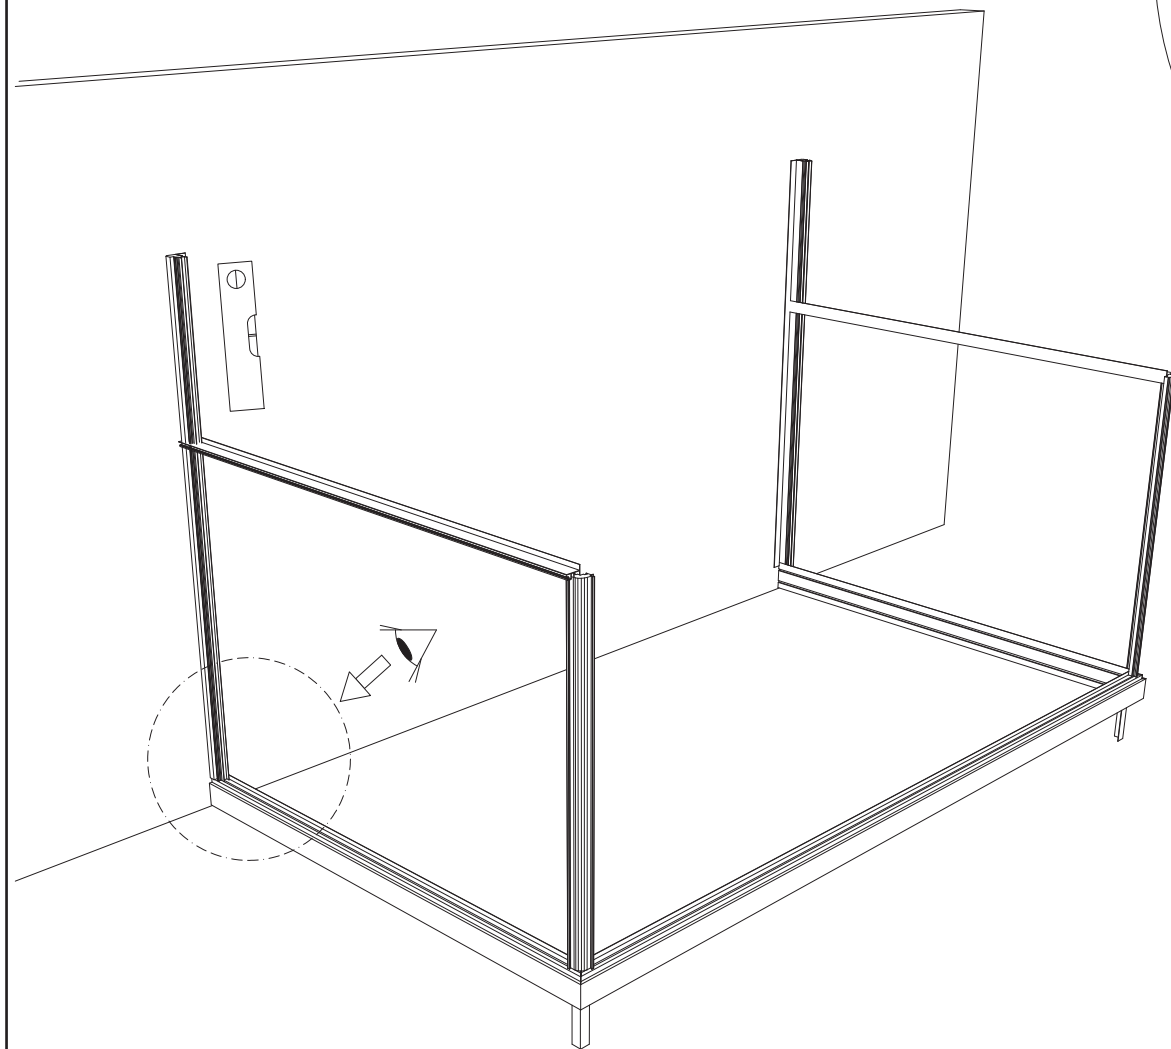

# Tropic-Muurserre 2,33 & 3,10

euro-serre

- Attention! Check inside the foundation for more profiles .
- Achtung! Prüfen sie das fundament für weitere profile .
- Opgelet! Kijk in de fundering voor andere profielen .
- Attention! Regarde à l'intérieur du fondation pour plussiers profils .
- Observera att en del profiler ligger i sockelprofilen !!

3T-11°

3T-25°

Glass Dimensions Nv Euro-serre			Tropic Muurserre				2,33m		GlassH: 1650		RidgeH: 2335		11°	
Glass Size L + R 725mm			Sides		Size Lenght x Wide				Roof		Size Lenght x Wide			
Single door of 0,84m			1640 x 980	1640 x 725	1640 x 550	1280 x 735	2325 x 980	1495 x 980	815 x 980	m <sup>2</sup>	m <sup>2</sup>	1,40 m <sup>2</sup>		
Tropic Muurserre	2,33m	x 3,11m	3	4	1	1	2	1	1	11,4	6,8			
Tropic Muurserre	2,33m	x 4,10m	4	4	1	1	2	2	2	13,0	9,1			
Tropic Muurserre	2,33m	x 5,09m	5	4	1	1	3	2	2	14,6	11,4			
Tropic Muurserre	2,33m	x 6,08m	6	4	1	1	3	3	3	16,2	13,6			
Tropic Muurserre	2,33m	x 7,07m	7	4	1	1	4	3	3	17,8	15,9			
Tropic Muurserre	2,33m	x 8,06m	8	4	1	1	4	4	4	19,5	18,2			
Tropic Muurserre	2,33m	x 9,05m	9	4	1	1	5	4	4	21,1	20,4			
Tropic Muurserre	2,33m	x 10,04m	10	4	1	1	5	5	5	22,7	22,7			
Tropic Muurserre	2,33m	x 11,03m	11	4	1	1	6	5	5	24,3	25,0			