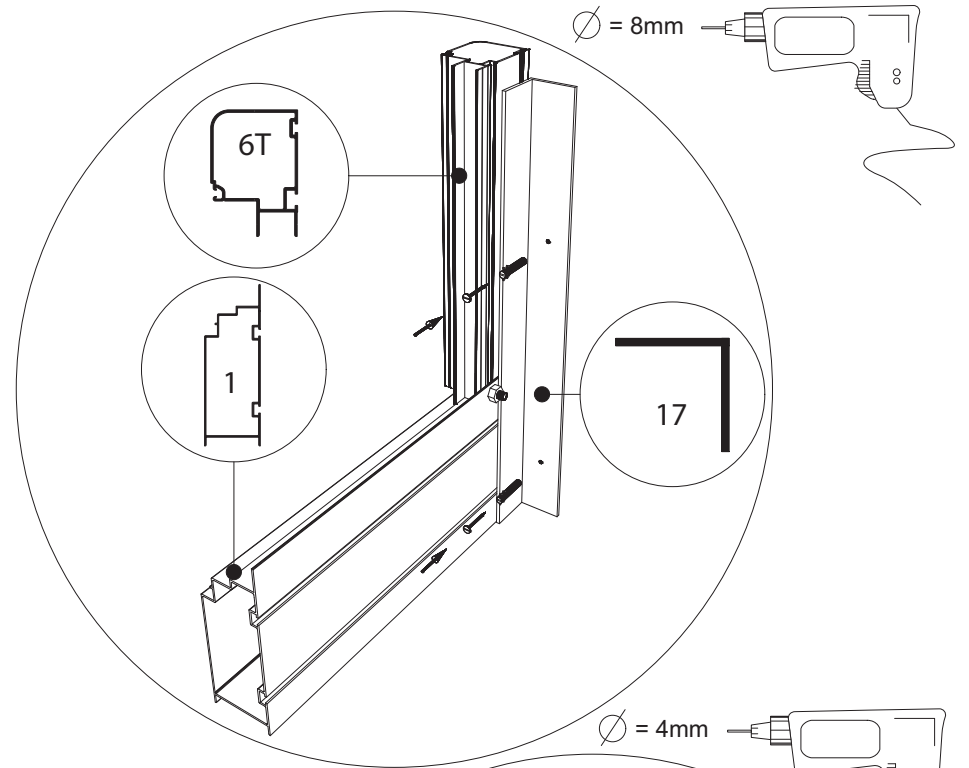

3T-11°

3T-25°

Glass Dimensions Nv Euro-serre			Tropic Muurserre				2,33m		GlassH: 1650		RidgeH: 2335		11°	
Glass Size L + R 725mm			Sides		Size Lenght x Wide				Roof		Size Lenght x Wide			
Single door of 0,84m			1640 x 980	1640 x 725	1640 x 550	1280 x 735	2325 x 980	1495 x 980	815 x 980	m <sup>2</sup>	m <sup>2</sup>	1,40 m <sup>2</sup>		
Tropic Muurserre	2,33m	x 3,11m	3	4	1	1	2	1	1	11,4	6,8			
Tropic Muurserre	2,33m	x 4,10m	4	4	1	1	2	2	2	13,0	9,1			
Tropic Muurserre	2,33m	x 5,09m	5	4	1	1	3	2	2	14,6	11,4			
Tropic Muurserre	2,33m	x 6,08m	6	4	1	1	3	3	3	16,2	13,6			
Tropic Muurserre	2,33m	x 7,07m	7	4	1	1	4	3	3	17,8	15,9			
Tropic Muurserre	2,33m	x 8,06m	8	4	1	1	4	4	4	19,5	18,2			
Tropic Muurserre	2,33m	x 9,05m	9	4	1	1	5	4	4	21,1	20,4			
Tropic Muurserre	2,33m	x 10,04m	10	4	1	1	5	5	5	22,7	22,7			
Tropic Muurserre	2,33m	x 11,03m	11	4	1	1	6	5	5	24,3	25,0			

Glass Dimensions Nv Euro-serre			Tropic Muurserre				2,33m		GlassH: 1850		RidgeH: 2535		11°	
Glass Size L + R 725mm			Sides		Size Lenght x Wide				Roof		Size Lenght x Wide			
Single door of 0,84m			1840 x 980	1840 x 725	1840 x 550	1480 x 735	2325 x 980	1495 x 980	815 x 980	m <sup>2</sup>	m <sup>2</sup>	1,40 m <sup>2</sup>		
Tropic Muurserre	2,33m	x 3,11m	3	4	1	1	2	1	1	12,8	6,8			
Tropic Muurserre	2,33m	x 4,10m	4	4	1	1	2	2	2	14,6	9,1			
Tropic Muurserre	2,33m	x 5,09m	5	4	1	1	3	2	2	16,5	11,4			
Tropic Muurserre	2,33m	x 6,08m	6	4	1	1	3	3	3	18,3	13,6			
Tropic Muurserre	2,33m	x 7,07m	7	4	1	1	4	3	3	20,1	15,9			
Tropic Muurserre	2,33m	x 8,06m	8	4	1	1	4	4	4	21,9	18,2			
Tropic Muurserre	2,33m	x 9,05m	9	4	1	1	5	4	4	23,7	20,4			
Tropic Muurserre	2,33m	x 10,04m	10	4	1	1	5	5	5	25,5	22,7			
Tropic Muurserre	2,33m	x 11,03m	11	4	1	1	6	5	5	27,3	25,0			