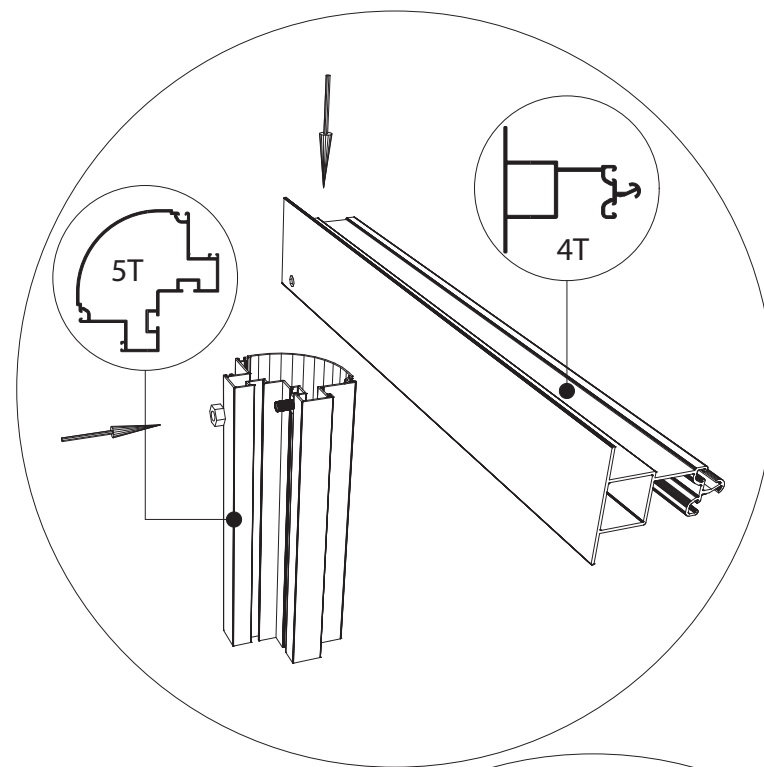

3T-11°

3T-25°

Glass Dimensions Nv Euro-serre			Tropic Muurserre				2,33m		GlassH: 1650		RidgeH: 2335		11°	
Glass Size L + R 725mm			Sides		Size Lenght x Wide				Roof		Size Lenght x Wide			
Single door of 0,84m			1640 x 980	1640 x 725	1640 x 550	1280 x 735	2325 x 980	1495 x 980	815 x 980	m <sup>2</sup>	m <sup>2</sup>	1,40 m <sup>2</sup>		
Tropic Muurserre	2,33m	x 3,11m	3	4	1	1	2	1	1	11,4	6,8			
Tropic Muurserre	2,33m	x 4,10m	4	4	1	1	2	2	2	13,0	9,1			
Tropic Muurserre	2,33m	x 5,09m	5	4	1	1	3	2	2	14,6	11,4			
Tropic Muurserre	2,33m	x 6,08m	6	4	1	1	3	3	3	16,2	13,6			
Tropic Muurserre	2,33m	x 7,07m	7	4	1	1	4	3	3	17,8	15,9			
Tropic Muurserre	2,33m	x 8,06m	8	4	1	1	4	4	4	19,5	18,2			
Tropic Muurserre	2,33m	x 9,05m	9	4	1	1	5	4	4	21,1	20,4			
Tropic Muurserre	2,33m	x 10,04m	10	4	1	1	5	5	5	22,7	22,7			
Tropic Muurserre	2,33m	x 11,03m	11	4	1	1	6	5	5	24,3	25,0			

Glass Dimensions Nv Euro-serre			Tropic Muurserre			3,09m	GlassH:	1850	RidgeH : 3404	25°		
Glass Size 980mm			Sides			Size Lenght x Wide			Roof		Size Lenght x Wide	
Single door of 1,00m			1840 x 980	1840 x 955	1480 x 845		3325 x 980	2495 x 980	815 x 980	m²	m²	
Tropic Muurserre	3,09m	x 3,11m	7	1	1		1	2	2	15,6	9,7	
Tropic Muurserre	3,09m	x 4,10m	8	1	1		2	2	2	17,4	13,0	
Tropic Muurserre	3,09m	x 5,09m	9	1	1		2	3	3	19,2	16,2	
Tropic Muurserre	3,09m	x 6,08m	10	1	1		3	3	3	21,0	19,5	
Tropic Muurserre	3,09m	x 7,07m	11	1	1		4	3	3	22,8	22,8	
Tropic Muurserre	3,09m	x 8,06m	12	1	1		4	4	4	24,6	26,0	
Tropic Muurserre	3,09m	x 9,05m	13	1	1		5	4	4	26,4	29,3	
Tropic Muurserre	3,09m	x 10,04m	14	1	1		5	5	5	28,3	32,5	
Tropic Muurserre	3,09m	x 11,03m	15	1	1		6	5	5	30,1	35,8	
<b>Points</b>									<u>1xL + 1xR</u>		5,29 m²	
<u>1xL + 1xR</u>			<u>1xL + 1xR</u>			<u>1xL + 1xR</u>						
10			458	460	898	900			1338			
995			980			980						