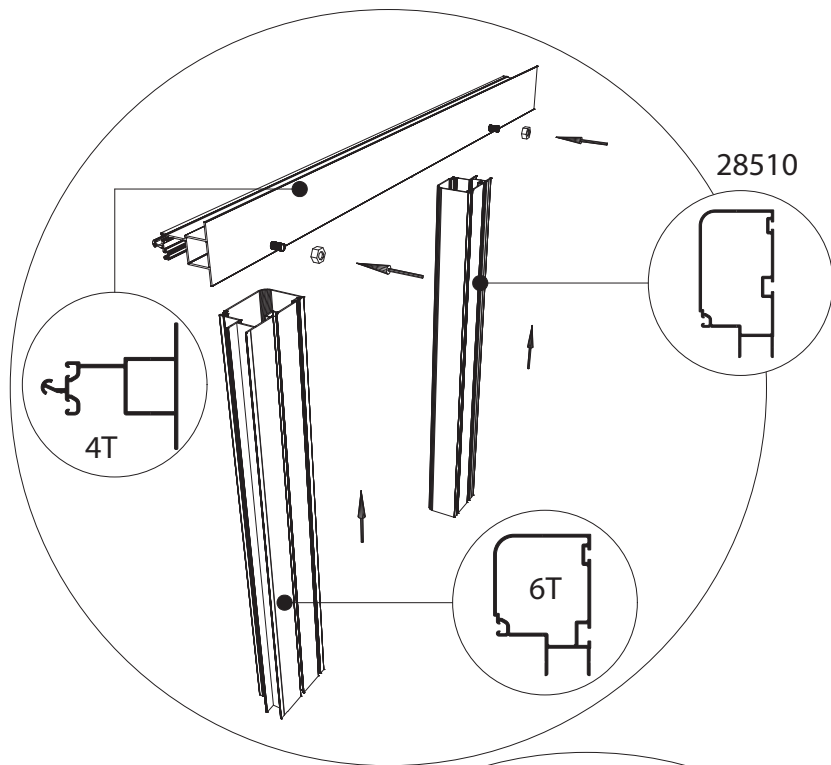

3T-11°

3T-25°

Glass Dimensions Nv Euro-serre			Tropic Muurserre				2,33m		GlassH: 1650		RidgeH: 2335		11°	
Glass Size L + R 725mm			Sides		Size Lenght x Wide				Roof		Size Lenght x Wide			
Single door of 0,84m			1640 x 980	1640 x 725	1640 x 550	1280 x 735	2325 x 980	1495 x 980	815 x 980	m <sup>2</sup>	m <sup>2</sup>	1,40 m <sup>2</sup>		
Tropic Muurserre	2,33m	x 3,11m	3	4	1	1	2	1	1	11,4	6,8			
Tropic Muurserre	2,33m	x 4,10m	4	4	1	1	2	2	2	13,0	9,1			
Tropic Muurserre	2,33m	x 5,09m	5	4	1	1	3	2	2	14,6	11,4			
Tropic Muurserre	2,33m	x 6,08m	6	4	1	1	3	3	3	16,2	13,6			
Tropic Muurserre	2,33m	x 7,07m	7	4	1	1	4	3	3	17,8	15,9			
Tropic Muurserre	2,33m	x 8,06m	8	4	1	1	4	4	4	19,5	18,2			
Tropic Muurserre	2,33m	x 9,05m	9	4	1	1	5	4	4	21,1	20,4			
Tropic Muurserre	2,33m	x 10,04m	10	4	1	1	5	5	5	22,7	22,7			
Tropic Muurserre	2,33m	x 11,03m	11	4	1	1	6	5	5	24,3	25,0			

Glass Dimensions Nv Euro-serre			Tropic Muurserre				2,33m		GlassH: 1850		RidgeH: 2535		11°	
Glass Size L + R 725mm			Sides		Size Lenght x Wide				Roof		Size Lenght x Wide			
Single door of 0,84m			1840 x 980	1840 x 725	1840 x 550	1480 x 735	2325 x 980	1495 x 980	815 x 980	m <sup>2</sup>	m <sup>2</sup>	1,40 m <sup>2</sup>		
Tropic Muurserre	2,33m	x 3,11m	3	4	1	1	2	1	1	12,8	6,8			
Tropic Muurserre	2,33m	x 4,10m	4	4	1	1	2	2	2	14,6	9,1			
Tropic Muurserre	2,33m	x 5,09m	5	4	1	1	3	2	2	16,5	11,4			
Tropic Muurserre	2,33m	x 6,08m	6	4	1	1	3	3	3	18,3	13,6			
Tropic Muurserre	2,33m	x 7,07m	7	4	1	1	4	3	3	20,1	15,9			
Tropic Muurserre	2,33m	x 8,06m	8	4	1	1	4	4	4	21,9	18,2			
Tropic Muurserre	2,33m	x 9,05m	9	4	1	1	5	4	4	23,7	20,4			
Tropic Muurserre	2,33m	x 10,04m	10	4	1	1	5	5	5	25,5	22,7			
Tropic Muurserre	2,33m	x 11,03m	11	4	1	1	6	5	5	27,3	25,0			