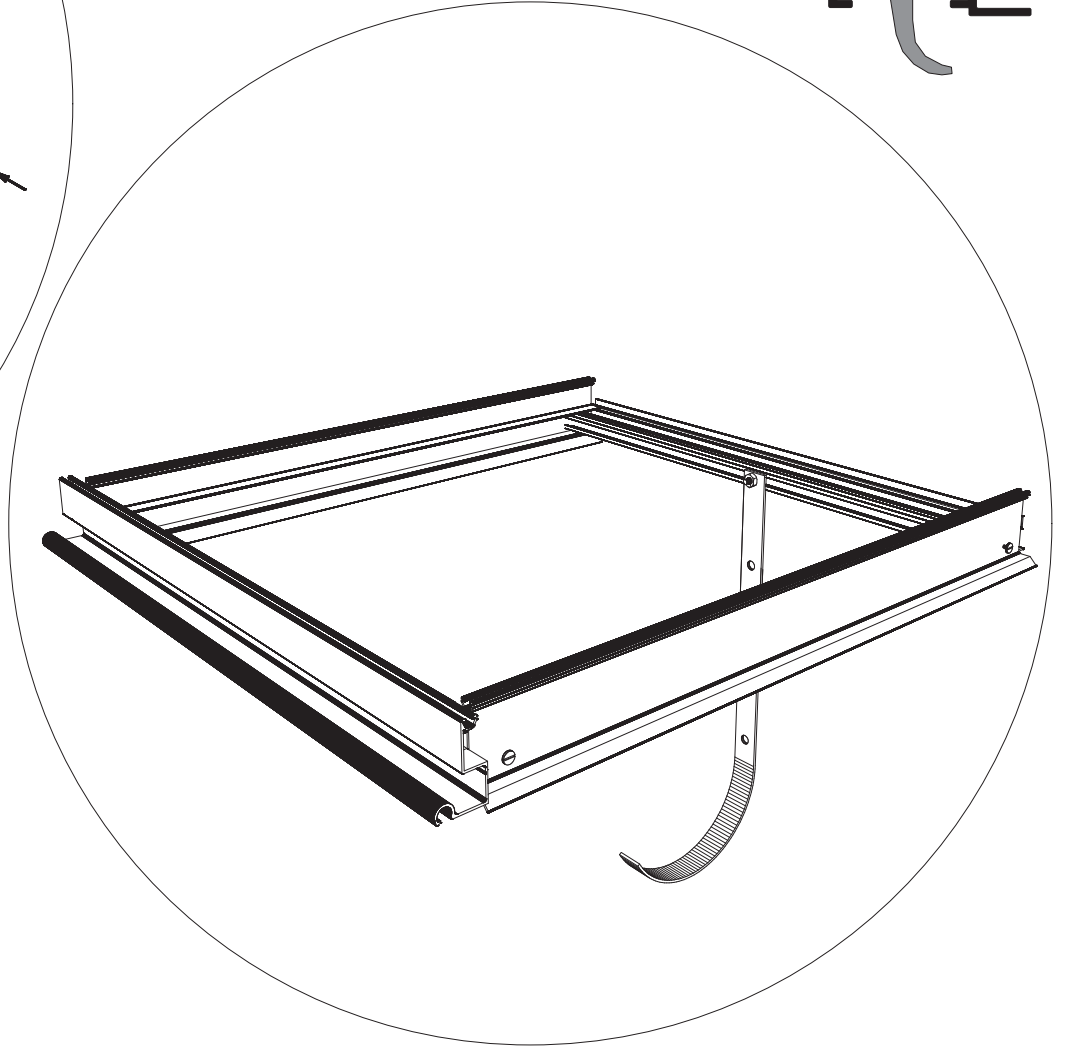

3T-11°

3T-25°

Glass Dimensions Nv Euro-serre			Tropic Muurserre				2,33m		GlassH: 1650		RidgeH: 2335		11°	
Glass Size L + R 725mm			Sides		Size Lenght x Wide				Roof		Size Lenght x Wide			
Single door of 0,84m			1640 x 980	1640 x 725	1640 x 550	1280 x 735	2325 x 980	1495 x 980	815 x 980	m <sup>2</sup>	m <sup>2</sup>	1,40 m <sup>2</sup>		
Tropic Muurserre	2,33m	x 3,11m	3	4	1	1	2	1	1	11,4	6,8			
Tropic Muurserre	2,33m	x 4,10m	4	4	1	1	2	2	2	13,0	9,1			
Tropic Muurserre	2,33m	x 5,09m	5	4	1	1	3	2	2	14,6	11,4			
Tropic Muurserre	2,33m	x 6,08m	6	4	1	1	3	3	3	16,2	13,6			
Tropic Muurserre	2,33m	x 7,07m	7	4	1	1	4	3	3	17,8	15,9			
Tropic Muurserre	2,33m	x 8,06m	8	4	1	1	4	4	4	19,5	18,2			
Tropic Muurserre	2,33m	x 9,05m	9	4	1	1	5	4	4	21,1	20,4			
Tropic Muurserre	2,33m	x 10,04m	10	4	1	1	5	5	5	22,7	22,7			
Tropic Muurserre	2,33m	x 11,03m	11	4	1	1	6	5	5	24,3	25,0			

Glass Dimensions Nv Euro-serre			Tropic Muurserre				2,33m		GlassH: 1850		RidgeH: 2535		11°	
Glass Size L + R 725mm			Sides		Size Lenght x Wide				Roof		Size Lenght x Wide			
Single door of 0,84m			1840 x 980	1840 x 725	1840 x 550	1480 x 735	2325 x 980	1495 x 980	815 x 980	m <sup>2</sup>	m <sup>2</sup>	1,40 m <sup>2</sup>		
Tropic Muurserre	2,33m	x 3,11m	3	4	1	1	2	1	1	12,8	6,8			
Tropic Muurserre	2,33m	x 4,10m	4	4	1	1	2	2	2	14,6	9,1			
Tropic Muurserre	2,33m	x 5,09m	5	4	1	1	3	2	2	16,5	11,4			
Tropic Muurserre	2,33m	x 6,08m	6	4	1	1	3	3	3	18,3	13,6			
Tropic Muurserre	2,33m	x 7,07m	7	4	1	1	4	3	3	20,1	15,9			
Tropic Muurserre	2,33m	x 8,06m	8	4	1	1	4	4	4	21,9	18,2			
Tropic Muurserre	2,33m	x 9,05m	9	4	1	1	5	4	4	23,7	20,4			
Tropic Muurserre	2,33m	x 10,04m	10	4	1	1	5	5	5	25,5	22,7			
Tropic Muurserre	2,33m	x 11,03m	11	4	1	1	6	5	5	27,3	25,0			