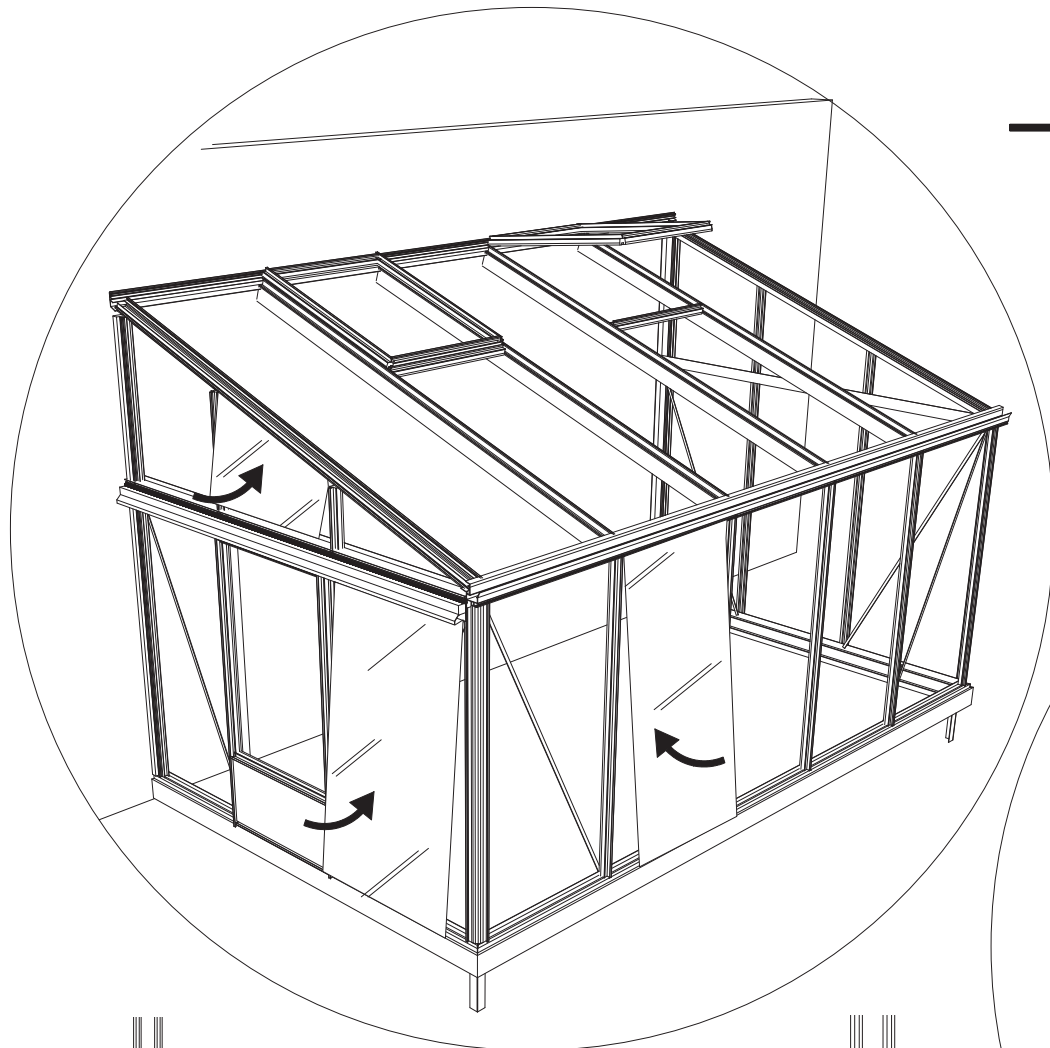

3T-11°

3T-25°

Glass Dimensions Nv Euro-serre			Tropic Muurserre				2,33m		GlassH: 1650		RidgeH: 2335		11°	
Glass Size L + R 725mm			Sides		Size Lenght x Wide				Roof		Size Lenght x Wide			
Single door of 0,84m			1640 x 980	1640 x 725	1640 x 550	1280 x 735	2325 x 980	1495 x 980	815 x 980	m <sup>2</sup>	m <sup>2</sup>	1,40 m <sup>2</sup>		
Tropic Muurserre	2,33m	x 3,11m	3	4	1	1	2	1	1	11,4	6,8			
Tropic Muurserre	2,33m	x 4,10m	4	4	1	1	2	2	2	13,0	9,1			
Tropic Muurserre	2,33m	x 5,09m	5	4	1	1	3	2	2	14,6	11,4			
Tropic Muurserre	2,33m	x 6,08m	6	4	1	1	3	3	3	16,2	13,6			
Tropic Muurserre	2,33m	x 7,07m	7	4	1	1	4	3	3	17,8	15,9			
Tropic Muurserre	2,33m	x 8,06m	8	4	1	1	4	4	4	19,5	18,2			
Tropic Muurserre	2,33m	x 9,05m	9	4	1	1	5	4	4	21,1	20,4			
Tropic Muurserre	2,33m	x 10,04m	10	4	1	1	5	5	5	22,7	22,7			
Tropic Muurserre	2,33m	x 11,03m	11	4	1	1	6	5	5	24,3	25,0			

Glass Dimensions Nv Euro-serre			Tropic Muurserre				2,33m		GlassH: 1850		RidgeH: 2535		11°	
Glass Size L + R 725mm			Sides		Size Lenght x Wide				Roof		Size Lenght x Wide			
Single door of 0,84m			1840 x 980	1840 x 725	1840 x 550	1480 x 735	2325 x 980	1495 x 980	815 x 980	m <sup>2</sup>	m <sup>2</sup>	1,40 m <sup>2</sup>		
Tropic Muurserre	2,33m	x 3,11m	3	4	1	1	2	1	1	12,8	6,8			
Tropic Muurserre	2,33m	x 4,10m	4	4	1	1	2	2	2	14,6	9,1			
Tropic Muurserre	2,33m	x 5,09m	5	4	1	1	3	2	2	16,5	11,4			
Tropic Muurserre	2,33m	x 6,08m	6	4	1	1	3	3	3	18,3	13,6			
Tropic Muurserre	2,33m	x 7,07m	7	4	1	1	4	3	3	20,1	15,9			
Tropic Muurserre	2,33m	x 8,06m	8	4	1	1	4	4	4	21,9	18,2			
Tropic Muurserre	2,33m	x 9,05m	9	4	1	1	5	4	4	23,7	20,4			
Tropic Muurserre	2,33m	x 10,04m	10	4	1	1	5	5	5	25,5	22,7			
Tropic Muurserre	2,33m	x 11,03m	11	4	1	1	6	5	5	27,3	25,0			