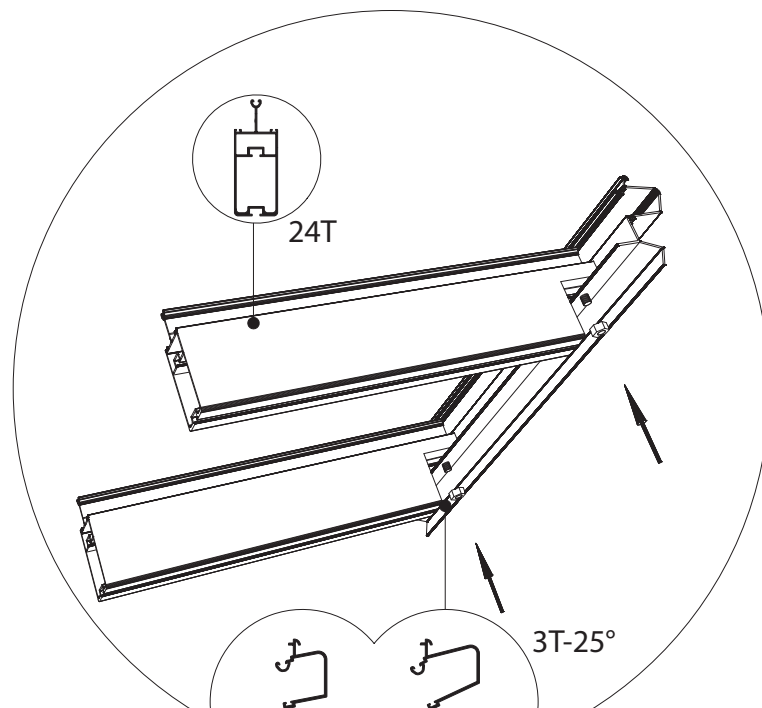

3T-11°

3T-25°

Glass Dimensions Nv Euro-serre			Tropic Muurserre				2,33m		GlassH: 1650		RidgeH: 2335		11°	
Glass Size L + R 725mm			Sides		Size Lenght x Wide				Roof		Size Lenght x Wide			
Single door of 0,84m			1640 x 980	1640 x 725	1640 x 550	1280 x 735	2325 x 980	1495 x 980	815 x 980	m <sup>2</sup>	m <sup>2</sup>	1,40 m <sup>2</sup>		
Tropic Muurserre	2,33m	x 3,11m	3	4	1	1	2	1	1	11,4	6,8			
Tropic Muurserre	2,33m	x 4,10m	4	4	1	1	2	2	2	13,0	9,1			
Tropic Muurserre	2,33m	x 5,09m	5	4	1	1	3	2	2	14,6	11,4			
Tropic Muurserre	2,33m	x 6,08m	6	4	1	1	3	3	3	16,2	13,6			
Tropic Muurserre	2,33m	x 7,07m	7	4	1	1	4	3	3	17,8	15,9			
Tropic Muurserre	2,33m	x 8,06m	8	4	1	1	4	4	4	19,5	18,2			
Tropic Muurserre	2,33m	x 9,05m	9	4	1	1	5	4	4	21,1	20,4			
Tropic Muurserre	2,33m	x 10,04m	10	4	1	1	5	5	5	22,7	22,7			
Tropic Muurserre	2,33m	x 11,03m	11	4	1	1	6	5	5	24,3	25,0			

Glass Dimensions Nv Euro-serre			Tropic Muurserre				2,33m		GlassH: 1850		RidgeH: 2535		11°	
Glass Size L + R 725mm			Sides		Size Lenght x Wide				Roof		Size Lenght x Wide			
Single door of 0,84m			1840 x 980	1840 x 725	1840 x 550	1480 x 735	2325 x 980	1495 x 980	815 x 980	m <sup>2</sup>	m <sup>2</sup>	1,40 m <sup>2</sup>		
Tropic Muurserre	2,33m	x 3,11m	3	4	1	1	2	1	1	12,8	6,8			
Tropic Muurserre	2,33m	x 4,10m	4	4	1	1	2	2	2	14,6	9,1			
Tropic Muurserre	2,33m	x 5,09m	5	4	1	1	3	2	2	16,5	11,4			
Tropic Muurserre	2,33m	x 6,08m	6	4	1	1	3	3	3	18,3	13,6			
Tropic Muurserre	2,33m	x 7,07m	7	4	1	1	4	3	3	20,1	15,9			
Tropic Muurserre	2,33m	x 8,06m	8	4	1	1	4	4	4	21,9	18,2			
Tropic Muurserre	2,33m	x 9,05m	9	4	1	1	5	4	4	23,7	20,4			
Tropic Muurserre	2,33m	x 10,04m	10	4	1	1	5	5	5	25,5	22,7			
Tropic Muurserre	2,33m	x 11,03m	11	4	1	1	6	5	5	27,3	25,0			