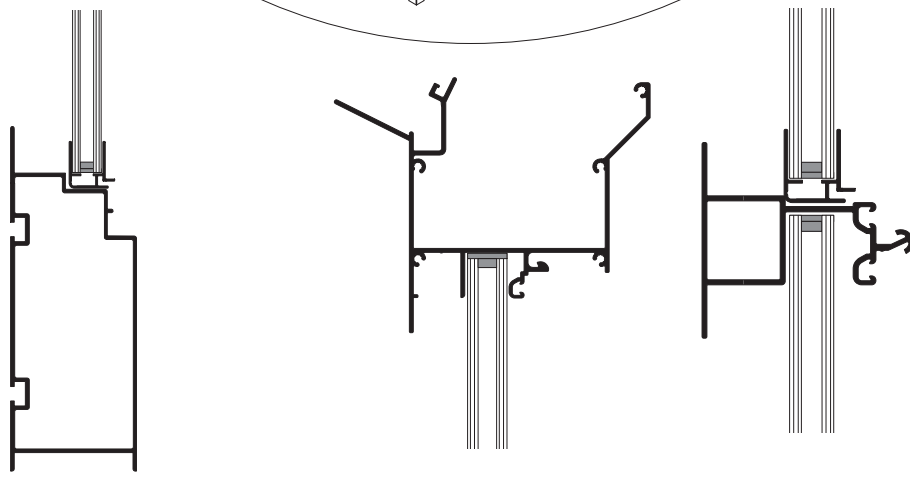

3T-11°

3T-25°

Glass Dimensions Nv Euro-serre			Tropic Muurserre				2,33m		GlassH: 1650		RidgeH: 2335		11°	
Glass Size L + R 725mm			Sides		Size Lenght x Wide				Roof		Size Lenght x Wide			
Single door of 0,84m			1640 x 980	1640 x 725	1640 x 550	1280 x 735	2325 x 980	1495 x 980	815 x 980	m <sup>2</sup>	m <sup>2</sup>	1,40 m <sup>2</sup>		
Tropic Muurserre	2,33m	x 3,11m	3	4	1	1	2	1	1	11,4	6,8			
Tropic Muurserre	2,33m	x 4,10m	4	4	1	1	2	2	2	13,0	9,1			
Tropic Muurserre	2,33m	x 5,09m	5	4	1	1	3	2	2	14,6	11,4			
Tropic Muurserre	2,33m	x 6,08m	6	4	1	1	3	3	3	16,2	13,6			
Tropic Muurserre	2,33m	x 7,07m	7	4	1	1	4	3	3	17,8	15,9			
Tropic Muurserre	2,33m	x 8,06m	8	4	1	1	4	4	4	19,5	18,2			
Tropic Muurserre	2,33m	x 9,05m	9	4	1	1	5	4	4	21,1	20,4			
Tropic Muurserre	2,33m	x 10,04m	10	4	1	1	5	5	5	22,7	22,7			
Tropic Muurserre	2,33m	x 11,03m	11	4	1	1	6	5	5	24,3	25,0			

Glass Dimensions Nv Euro-serre			Tropic Muurserre				2,33m		GlassH: 1850		RidgeH: 2535		11°	
Glass Size L + R 725mm			Sides		Size Lenght x Wide				Roof		Size Lenght x Wide			
Single door of 0,84m			1840 x 980	1840 x 725	1840 x 550	1480 x 735	2325 x 980	1495 x 980	815 x 980	m <sup>2</sup>	m <sup>2</sup>	1,40 m <sup>2</sup>		
Tropic Muurserre	2,33m	x 3,11m	3	4	1	1	2	1	1	12,8	6,8			
Tropic Muurserre	2,33m	x 4,10m	4	4	1	1	2	2	2	14,6	9,1			
Tropic Muurserre	2,33m	x 5,09m	5	4	1	1	3	2	2	16,5	11,4			
Tropic Muurserre	2,33m	x 6,08m	6	4	1	1	3	3	3	18,3	13,6			
Tropic Muurserre	2,33m	x 7,07m	7	4	1	1	4	3	3	20,1	15,9			
Tropic Muurserre	2,33m	x 8,06m	8	4	1	1	4	4	4	21,9	18,2			
Tropic Muurserre	2,33m	x 9,05m	9	4	1	1	5	4	4	23,7	20,4			
Tropic Muurserre	2,33m	x 10,04m	10	4	1	1	5	5	5	25,5	22,7			
Tropic Muurserre	2,33m	x 11,03m	11	4	1	1	6	5	5	27,3	25,0			