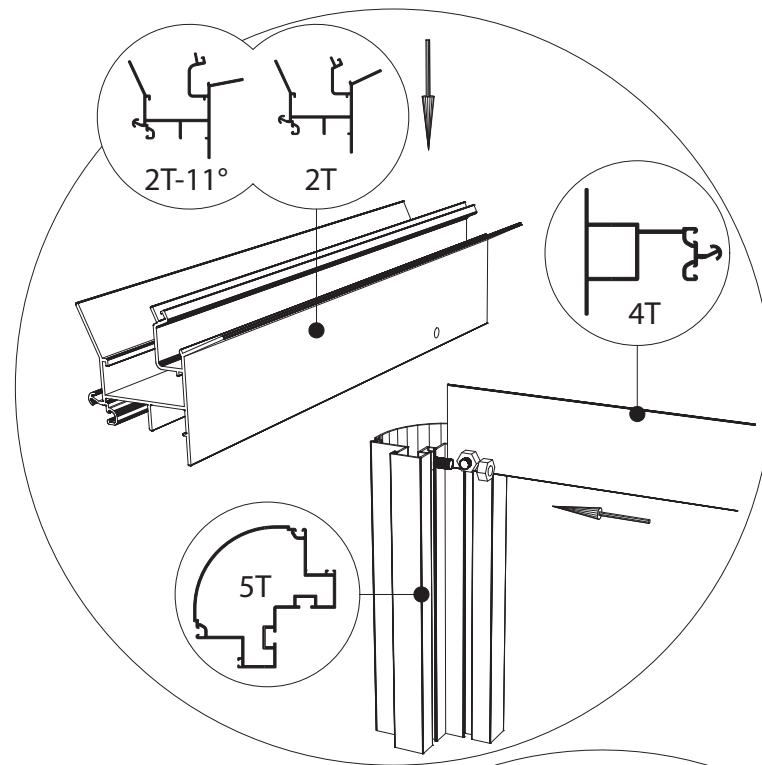

3T-11°

3T-25°

Glass Dimensions Nv Euro-serre			Tropic Muurserre				2,33m		GlassH: 1650		RidgeH: 2335		11°	
Glass Size L + R 725mm			Sides		Size Lenght x Wide				Roof		Size Lenght x Wide			
Single door of 0,84m			1640 x 980	1640 x 725	1640 x 550	1280 x 735	2325 x 980	1495 x 980	815 x 980	m <sup>2</sup>	m <sup>2</sup>	1,40 m <sup>2</sup>		
Tropic Muurserre	2,33m	x 3,11m	3	4	1	1	2	1	1	11,4	6,8			
Tropic Muurserre	2,33m	x 4,10m	4	4	1	1	2	2	2	13,0	9,1			
Tropic Muurserre	2,33m	x 5,09m	5	4	1	1	3	2	2	14,6	11,4			
Tropic Muurserre	2,33m	x 6,08m	6	4	1	1	3	3	3	16,2	13,6			
Tropic Muurserre	2,33m	x 7,07m	7	4	1	1	4	3	3	17,8	15,9			
Tropic Muurserre	2,33m	x 8,06m	8	4	1	1	4	4	4	19,5	18,2			
Tropic Muurserre	2,33m	x 9,05m	9	4	1	1	5	4	4	21,1	20,4			
Tropic Muurserre	2,33m	x 10,04m	10	4	1	1	5	5	5	22,7	22,7			
Tropic Muurserre	2,33m	x 11,03m	11	4	1	1	6	5	5	24,3	25,0			

Glass Dimensions Nv Euro-serre			Tropic Muurserre			3,09m	GlassH:	1850	RidgeH : 3404	25°		
Glass Size 980mm			Sides			Size Lenght x Wide			Roof		Size Lenght x Wide	
Single door of 1,00m			1840 x 980	1840 x 955	1480 x 845		3325 x 980	2495 x 980	815 x 980	m²	m²	
Tropic Muurserre	3,09m	x 3,11m	7	1	1		1	2	2	15,6	9,7	
Tropic Muurserre	3,09m	x 4,10m	8	1	1		2	2	2	17,4	13,0	
Tropic Muurserre	3,09m	x 5,09m	9	1	1		2	3	3	19,2	16,2	
Tropic Muurserre	3,09m	x 6,08m	10	1	1		3	3	3	21,0	19,5	
Tropic Muurserre	3,09m	x 7,07m	11	1	1		4	3	3	22,8	22,8	
Tropic Muurserre	3,09m	x 8,06m	12	1	1		4	4	4	24,6	26,0	
Tropic Muurserre	3,09m	x 9,05m	13	1	1		5	4	4	26,4	29,3	
Tropic Muurserre	3,09m	x 10,04m	14	1	1		5	5	5	28,3	32,5	
Tropic Muurserre	3,09m	x 11,03m	15	1	1		6	5	5	30,1	35,8	
<b>Points</b>									<u>1xL + 1xR</u>		5,29 m²	
<u>1xL + 1xR</u>			<u>1xL + 1xR</u>			<u>1xL + 1xR</u>						
10			458	460	898	900			1338			
995			980			980						