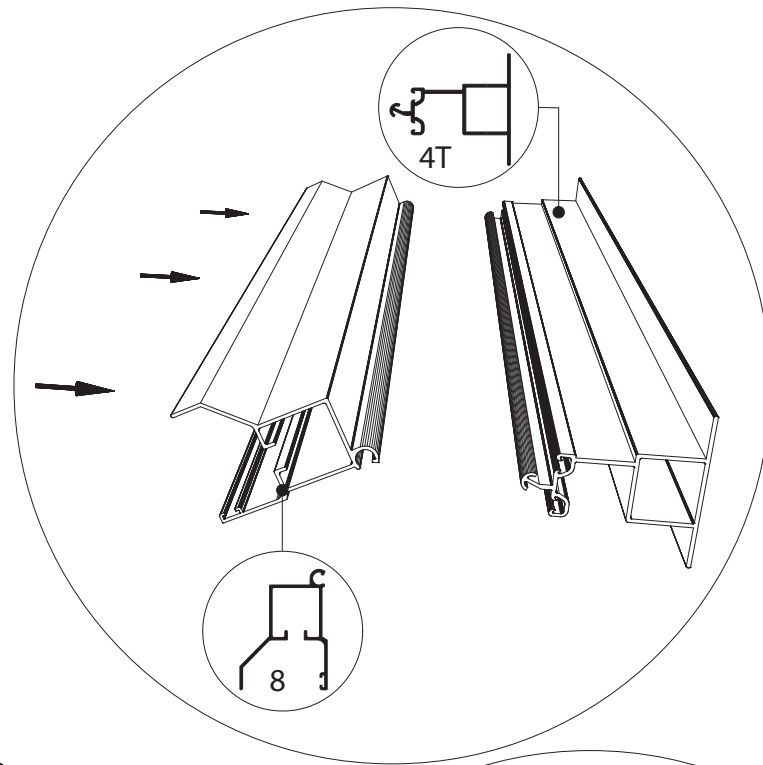

3T-11°

3T-25°

Glass Dimensions Nv Euro-serre			Tropic Muurserre				2,33m		GlassH: 1650		RidgeH: 2335		11°	
Glass Size L + R 725mm			Sides		Size Lenght x Wide				Roof		Size Lenght x Wide			
Single door of 0,84m			1640 x 980	1640 x 725	1640 x 550	1280 x 735	2325 x 980	1495 x 980	815 x 980	m <sup>2</sup>	m <sup>2</sup>	1,40 m <sup>2</sup>		
Tropic Muurserre	2,33m	x 3,11m	3	4	1	1	2	1	1	11,4	6,8			
Tropic Muurserre	2,33m	x 4,10m	4	4	1	1	2	2	2	13,0	9,1			
Tropic Muurserre	2,33m	x 5,09m	5	4	1	1	3	2	2	14,6	11,4			
Tropic Muurserre	2,33m	x 6,08m	6	4	1	1	3	3	3	16,2	13,6			
Tropic Muurserre	2,33m	x 7,07m	7	4	1	1	4	3	3	17,8	15,9			
Tropic Muurserre	2,33m	x 8,06m	8	4	1	1	4	4	4	19,5	18,2			
Tropic Muurserre	2,33m	x 9,05m	9	4	1	1	5	4	4	21,1	20,4			
Tropic Muurserre	2,33m	x 10,04m	10	4	1	1	5	5	5	22,7	22,7			
Tropic Muurserre	2,33m	x 11,03m	11	4	1	1	6	5	5	24,3	25,0			

Glass Dimensions Nv Euro-serre			Tropic Muurserre				2,33m		GlassH: 1850		RidgeH: 2535		11°	
Glass Size L + R 725mm			Sides		Size Lenght x Wide				Roof		Size Lenght x Wide			
Single door of 0,84m			1840 x 980	1840 x 725	1840 x 550	1480 x 735	2325 x 980	1495 x 980	815 x 980	m <sup>2</sup>	m <sup>2</sup>	1,40 m <sup>2</sup>		
Tropic Muurserre	2,33m	x 3,11m	3	4	1	1	2	1	1	12,8	6,8			
Tropic Muurserre	2,33m	x 4,10m	4	4	1	1	2	2	2	14,6	9,1			
Tropic Muurserre	2,33m	x 5,09m	5	4	1	1	3	2	2	16,5	11,4			
Tropic Muurserre	2,33m	x 6,08m	6	4	1	1	3	3	3	18,3	13,6			
Tropic Muurserre	2,33m	x 7,07m	7	4	1	1	4	3	3	20,1	15,9			
Tropic Muurserre	2,33m	x 8,06m	8	4	1	1	4	4	4	21,9	18,2			
Tropic Muurserre	2,33m	x 9,05m	9	4	1	1	5	4	4	23,7	20,4			
Tropic Muurserre	2,33m	x 10,04m	10	4	1	1	5	5	5	25,5	22,7			
Tropic Muurserre	2,33m	x 11,03m	11	4	1	1	6	5	5	27,3	25,0			