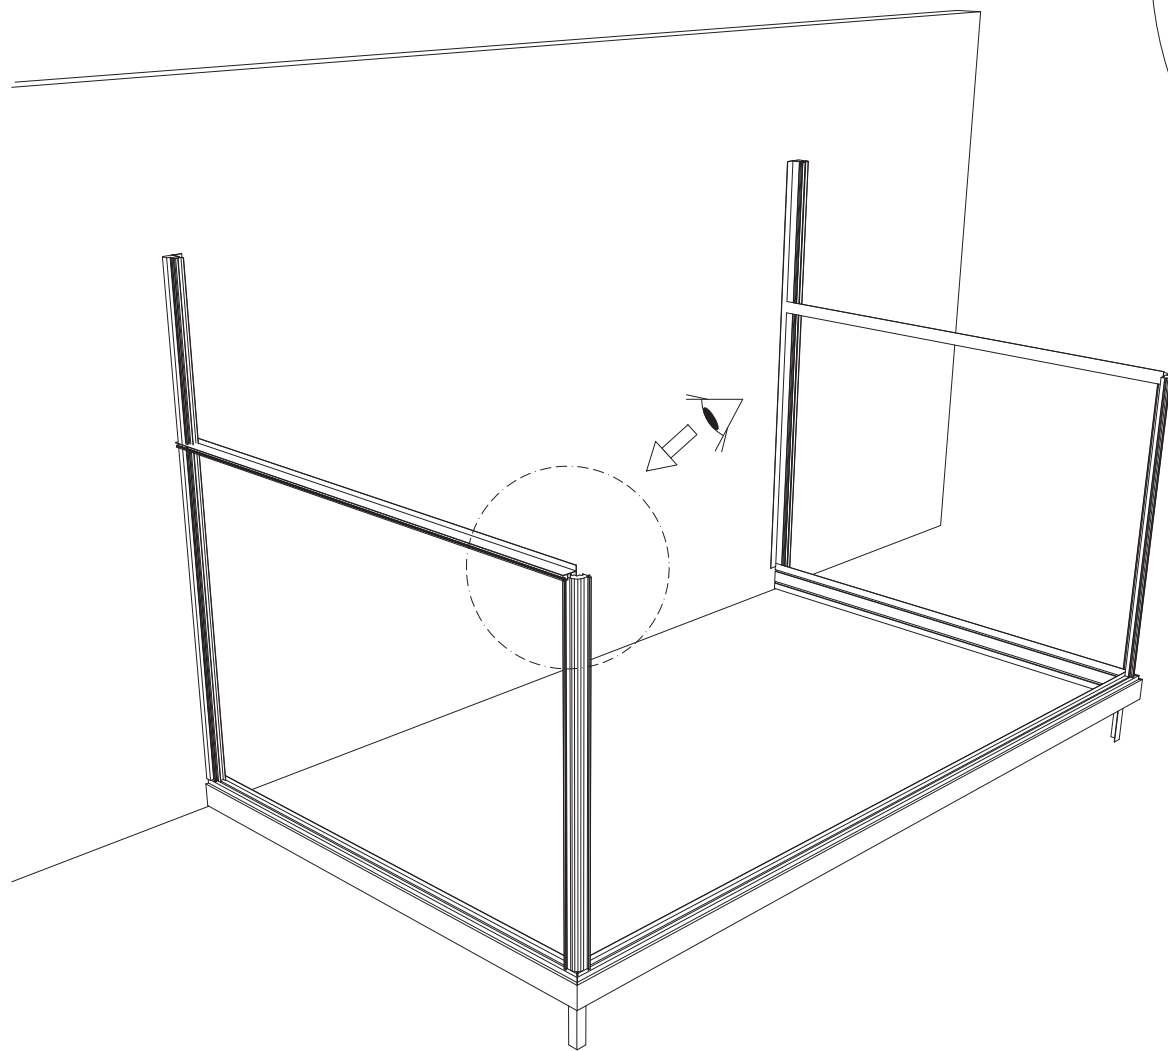

3T-11°

3T-25°

Glass Dimensions Nv Euro-serre			Tropic Muurserre				2,33m		GlassH: 1650		RidgeH: 2335		11°	
Glass Size L + R 725mm			Sides		Size Lenght x Wide				Roof		Size Lenght x Wide			
Single door of 0,84m			1640 x 980	1640 x 725	1640 x 550	1280 x 735	2325 x 980	1495 x 980	815 x 980	m <sup>2</sup>	m <sup>2</sup>	1,40 m <sup>2</sup>		
Tropic Muurserre	2,33m	x 3,11m	3	4	1	1	2	1	1	11,4	6,8			
Tropic Muurserre	2,33m	x 4,10m	4	4	1	1	2	2	2	13,0	9,1			
Tropic Muurserre	2,33m	x 5,09m	5	4	1	1	3	2	2	14,6	11,4			
Tropic Muurserre	2,33m	x 6,08m	6	4	1	1	3	3	3	16,2	13,6			
Tropic Muurserre	2,33m	x 7,07m	7	4	1	1	4	3	3	17,8	15,9			
Tropic Muurserre	2,33m	x 8,06m	8	4	1	1	4	4	4	19,5	18,2			
Tropic Muurserre	2,33m	x 9,05m	9	4	1	1	5	4	4	21,1	20,4			
Tropic Muurserre	2,33m	x 10,04m	10	4	1	1	5	5	5	22,7	22,7			
Tropic Muurserre	2,33m	x 11,03m	11	4	1	1	6	5	5	24,3	25,0			

Glass Dimensions Nv Euro-serre			Tropic Muurserre				2,33m		GlassH: 1850		RidgeH: 2535		11°	
Glass Size L + R 725mm			Sides		Size Lenght x Wide				Roof		Size Lenght x Wide			
Single door of 0,84m			1840 x 980	1840 x 725	1840 x 550	1480 x 735	2325 x 980	1495 x 980	815 x 980	m <sup>2</sup>	m <sup>2</sup>	1,40 m <sup>2</sup>		
Tropic Muurserre	2,33m	x 3,11m	3	4	1	1	2	1	1	12,8	6,8			
Tropic Muurserre	2,33m	x 4,10m	4	4	1	1	2	2	2	14,6	9,1			
Tropic Muurserre	2,33m	x 5,09m	5	4	1	1	3	2	2	16,5	11,4			
Tropic Muurserre	2,33m	x 6,08m	6	4	1	1	3	3	3	18,3	13,6			
Tropic Muurserre	2,33m	x 7,07m	7	4	1	1	4	3	3	20,1	15,9			
Tropic Muurserre	2,33m	x 8,06m	8	4	1	1	4	4	4	21,9	18,2			
Tropic Muurserre	2,33m	x 9,05m	9	4	1	1	5	4	4	23,7	20,4			
Tropic Muurserre	2,33m	x 10,04m	10	4	1	1	5	5	5	25,5	22,7			
Tropic Muurserre	2,33m	x 11,03m	11	4	1	1	6	5	5	27,3	25,0			