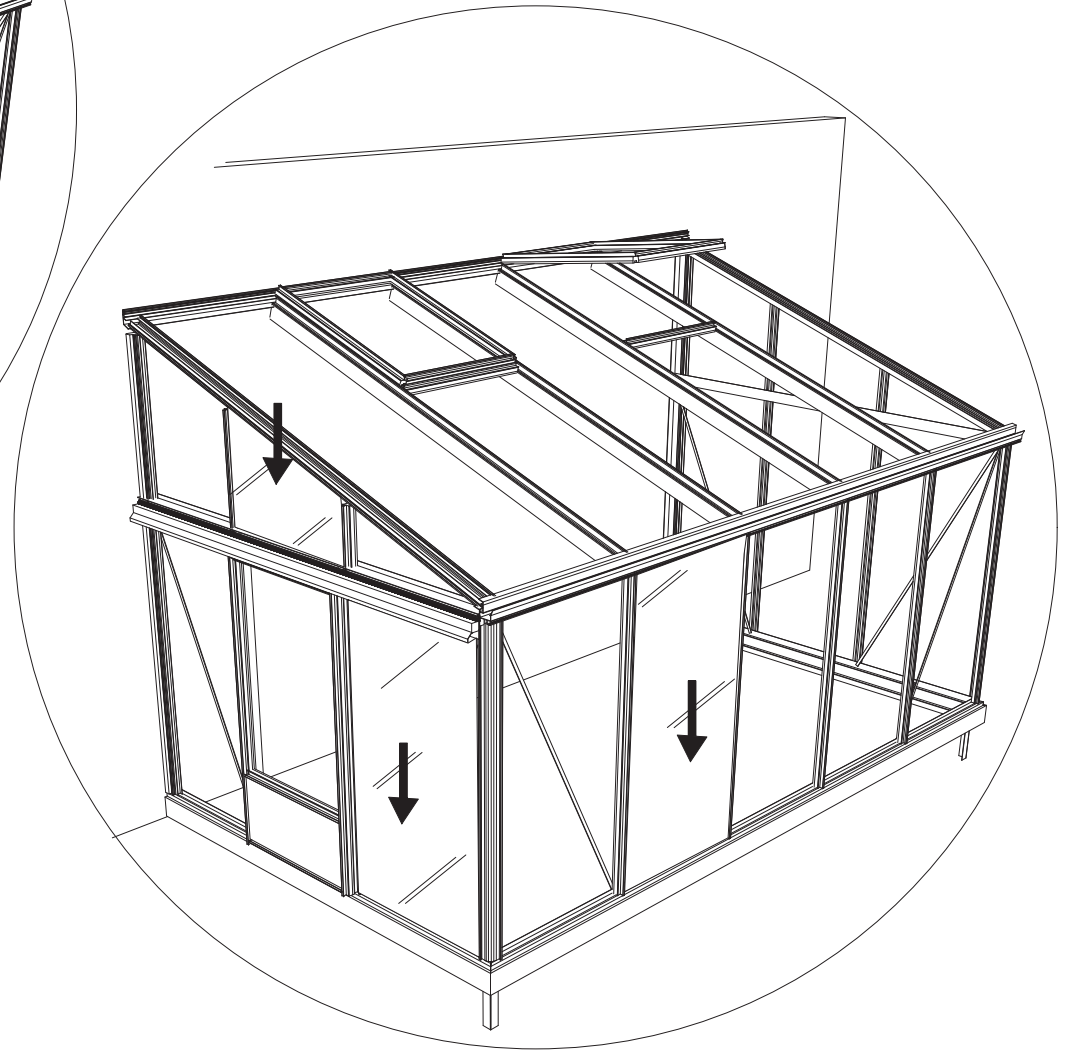

3T-11°

3T-25°

Glass Dimensions Nv Euro-serre			Tropic Muurserre				2,33m		GlassH: 1650		RidgeH: 2335		11°	
Glass Size L + R 725mm			Sides		Size Lenght x Wide				Roof		Size Lenght x Wide			
Single door of 0,84m			1640 x 980	1640 x 725	1640 x 550	1280 x 735	2325 x 980	1495 x 980	815 x 980	m <sup>2</sup>	m <sup>2</sup>	1,40 m <sup>2</sup>		
Tropic Muurserre	2,33m	x 3,11m	3	4	1	1	2	1	1	11,4	6,8			
Tropic Muurserre	2,33m	x 4,10m	4	4	1	1	2	2	2	13,0	9,1			
Tropic Muurserre	2,33m	x 5,09m	5	4	1	1	3	2	2	14,6	11,4			
Tropic Muurserre	2,33m	x 6,08m	6	4	1	1	3	3	3	16,2	13,6			
Tropic Muurserre	2,33m	x 7,07m	7	4	1	1	4	3	3	17,8	15,9			
Tropic Muurserre	2,33m	x 8,06m	8	4	1	1	4	4	4	19,5	18,2			
Tropic Muurserre	2,33m	x 9,05m	9	4	1	1	5	4	4	21,1	20,4			
Tropic Muurserre	2,33m	x 10,04m	10	4	1	1	5	5	5	22,7	22,7			
Tropic Muurserre	2,33m	x 11,03m	11	4	1	1	6	5	5	24,3	25,0			

Glass Dimensions Nv Euro-serre			Tropic Muurserre				2,33m		GlassH: 1850		RidgeH: 2535		11°	
Glass Size L + R 725mm			Sides		Size Lenght x Wide				Roof		Size Lenght x Wide			
Single door of 0,84m			1840 x 980	1840 x 725	1840 x 550	1480 x 735	2325 x 980	1495 x 980	815 x 980	m <sup>2</sup>	m <sup>2</sup>	1,40 m <sup>2</sup>		
Tropic Muurserre	2,33m	x 3,11m	3	4	1	1	2	1	1	12,8	6,8			
Tropic Muurserre	2,33m	x 4,10m	4	4	1	1	2	2	2	14,6	9,1			
Tropic Muurserre	2,33m	x 5,09m	5	4	1	1	3	2	2	16,5	11,4			
Tropic Muurserre	2,33m	x 6,08m	6	4	1	1	3	3	3	18,3	13,6			
Tropic Muurserre	2,33m	x 7,07m	7	4	1	1	4	3	3	20,1	15,9			
Tropic Muurserre	2,33m	x 8,06m	8	4	1	1	4	4	4	21,9	18,2			
Tropic Muurserre	2,33m	x 9,05m	9	4	1	1	5	4	4	23,7	20,4			
Tropic Muurserre	2,33m	x 10,04m	10	4	1	1	5	5	5	25,5	22,7			
Tropic Muurserre	2,33m	x 11,03m	11	4	1	1	6	5	5	27,3	25,0			