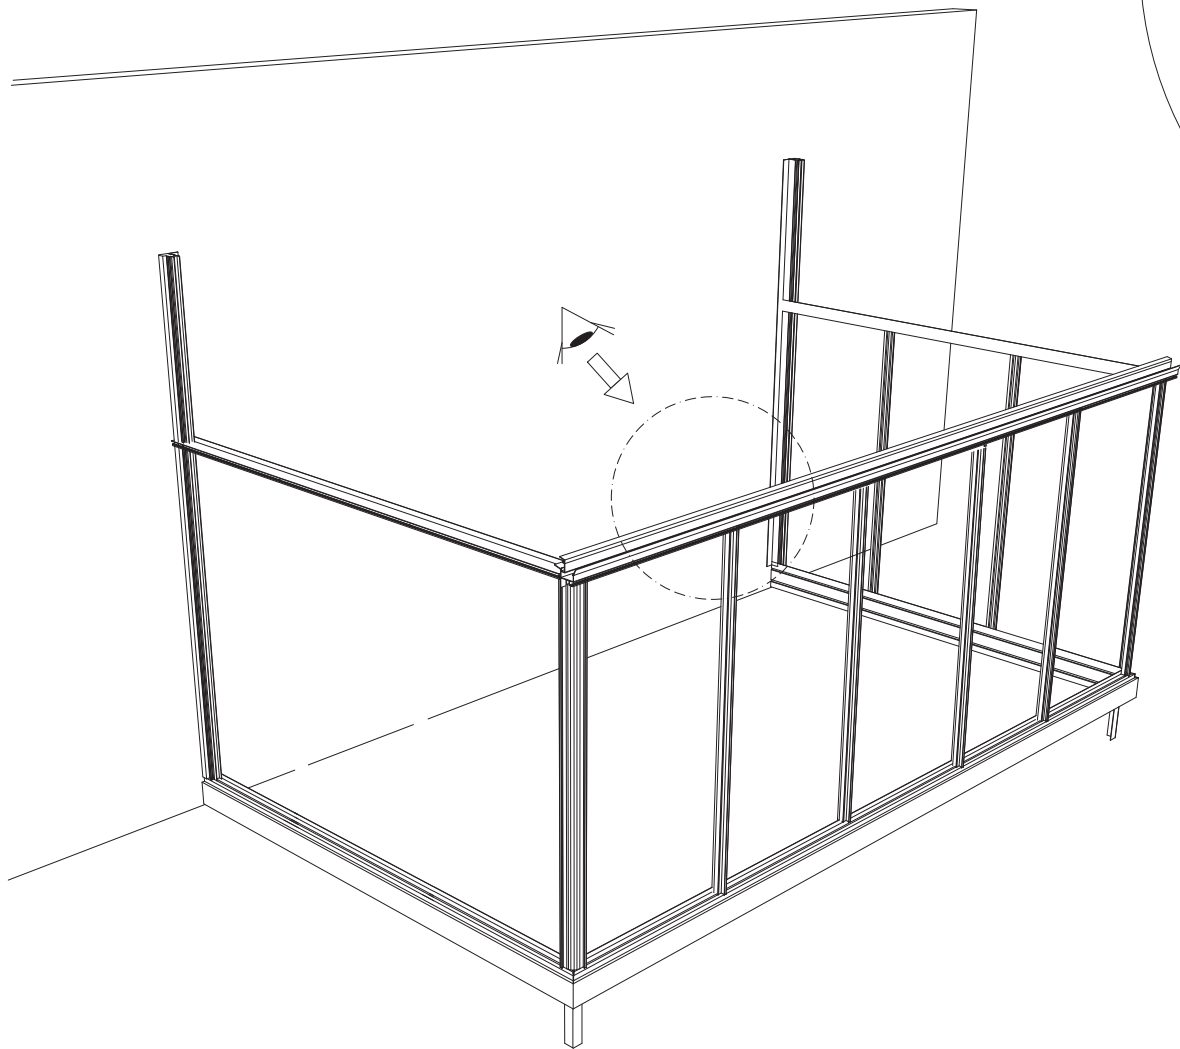

# Tropic-Muurserre 2,33 & 3,10

euro-serre

- Attention! Check inside the foundation for more profiles .
- Achtung! Prüfen sie das fundament für weitere profile .
- Opgelet! Kijk in de fundering voor andere profielen .
- Attention! Regarde à l'intérieur du fondation pour plussiers profils .
- Observera att en del profiler ligger i sockelprofilen !!

3T-11°

3T-25°

Glass Dimensions Nv Euro-serre			Tropic Muurserre				2,33m		GlassH: 1650		RidgeH: 2335		11°	
Glass Size L + R 725mm			Sides		Size Lenght x Wide				Roof		Size Lenght x Wide			
Single door of 0,84m			1640 x 980	1640 x 725	1640 x 550	1280 x 735	2325 x 980	1495 x 980	815 x 980	m <sup>2</sup>	m <sup>2</sup>	1,40 m <sup>2</sup>		
Tropic Muurserre	2,33m	x 3,11m	3	4	1	1	2	1	1	11,4	6,8			
Tropic Muurserre	2,33m	x 4,10m	4	4	1	1	2	2	2	13,0	9,1			
Tropic Muurserre	2,33m	x 5,09m	5	4	1	1	3	2	2	14,6	11,4			
Tropic Muurserre	2,33m	x 6,08m	6	4	1	1	3	3	3	16,2	13,6			
Tropic Muurserre	2,33m	x 7,07m	7	4	1	1	4	3	3	17,8	15,9			
Tropic Muurserre	2,33m	x 8,06m	8	4	1	1	4	4	4	19,5	18,2			
Tropic Muurserre	2,33m	x 9,05m	9	4	1	1	5	4	4	21,1	20,4			
Tropic Muurserre	2,33m	x 10,04m	10	4	1	1	5	5	5	22,7	22,7			
Tropic Muurserre	2,33m	x 11,03m	11	4	1	1	6	5	5	24,3	25,0			