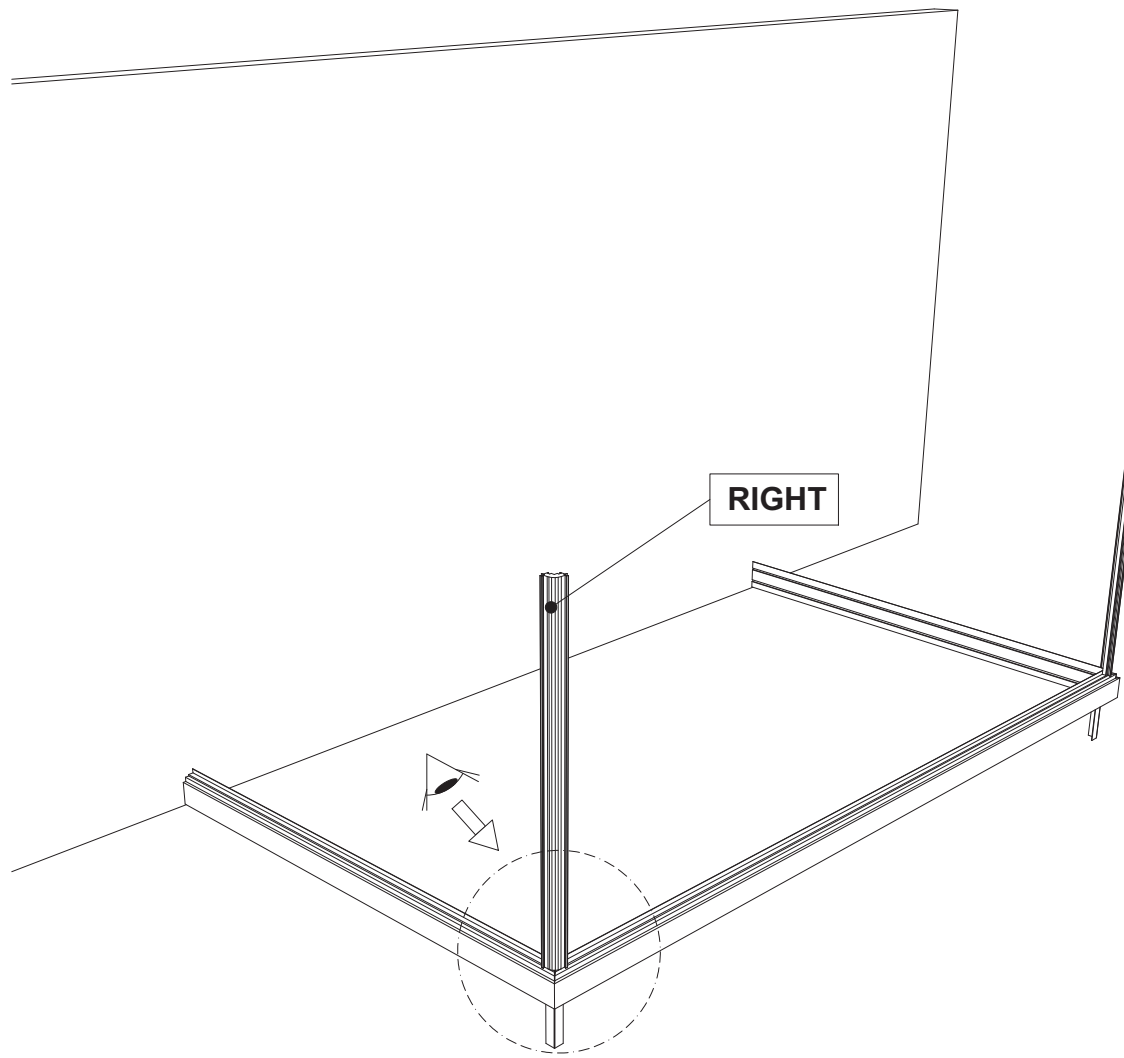

3T-11°

3T-25°

Glass Dimensions Nv Euro-serre			Tropic Muurserre				2,33m		GlassH: 1650		RidgeH: 2335		11°	
Glass Size L + R 725mm			Sides		Size Lenght x Wide				Roof		Size Lenght x Wide			
Single door of 0,84m			1640 x 980	1640 x 725	1640 x 550	1280 x 735	2325 x 980	1495 x 980	815 x 980	m <sup>2</sup>	m <sup>2</sup>	1,40 m <sup>2</sup>		
Tropic Muurserre	2,33m	x 3,11m	3	4	1	1	2	1	1	11,4	6,8			
Tropic Muurserre	2,33m	x 4,10m	4	4	1	1	2	2	2	13,0	9,1			
Tropic Muurserre	2,33m	x 5,09m	5	4	1	1	3	2	2	14,6	11,4			
Tropic Muurserre	2,33m	x 6,08m	6	4	1	1	3	3	3	16,2	13,6			
Tropic Muurserre	2,33m	x 7,07m	7	4	1	1	4	3	3	17,8	15,9			
Tropic Muurserre	2,33m	x 8,06m	8	4	1	1	4	4	4	19,5	18,2			
Tropic Muurserre	2,33m	x 9,05m	9	4	1	1	5	4	4	21,1	20,4			
Tropic Muurserre	2,33m	x 10,04m	10	4	1	1	5	5	5	22,7	22,7			
Tropic Muurserre	2,33m	x 11,03m	11	4	1	1	6	5	5	24,3	25,0			

**Glass Dimensions Nv Euro-serre**      **Tropic Muurserre**      **3,09m**      **GlassH: 1850**      **RidgeH: 2610**      **11°**

Glass Size 980mm		Sides			Size Lenght x Wide			Roof		Size Lenght x Wide			
Single door of 1,00m		1840 x 980	1840 x 955	1480 x 845		3075 x 980	2250 x 980	815 x 980	m <sup>2</sup>	m <sup>2</sup>			
Tropic Muurserre	3,09m x 3,11m	7	1	1		1	2	2	15,6	9,0			
Tropic Muurserre	3,09m x 4,10m	8	1	1		2	2	2	17,4	12,0			
Tropic Muurserre	3,09m x 5,09m	9	1	1		2	3	3	19,2	15,0			
Tropic Muurserre	3,09m x 6,08m	10	1	1		3	3	3	21,0	18,1			
Tropic Muurserre	3,09m x 7,07m	11	1	1		4	3	3	22,8	21,1			
Tropic Muurserre	3,09m x 8,06m	12	1	1		4	4	4	24,6	24,1			
Tropic Muurserre	3,09m x 9,05m	13	1	1		5	4	4	26,4	27,1			
Tropic Muurserre	3,09m x 10,04m	14	1	1		5	5	5	28,3	30,1			
Tropic Muurserre	3,09m x 11,03m	15	1	1		6	5	5	30,1	33,1			