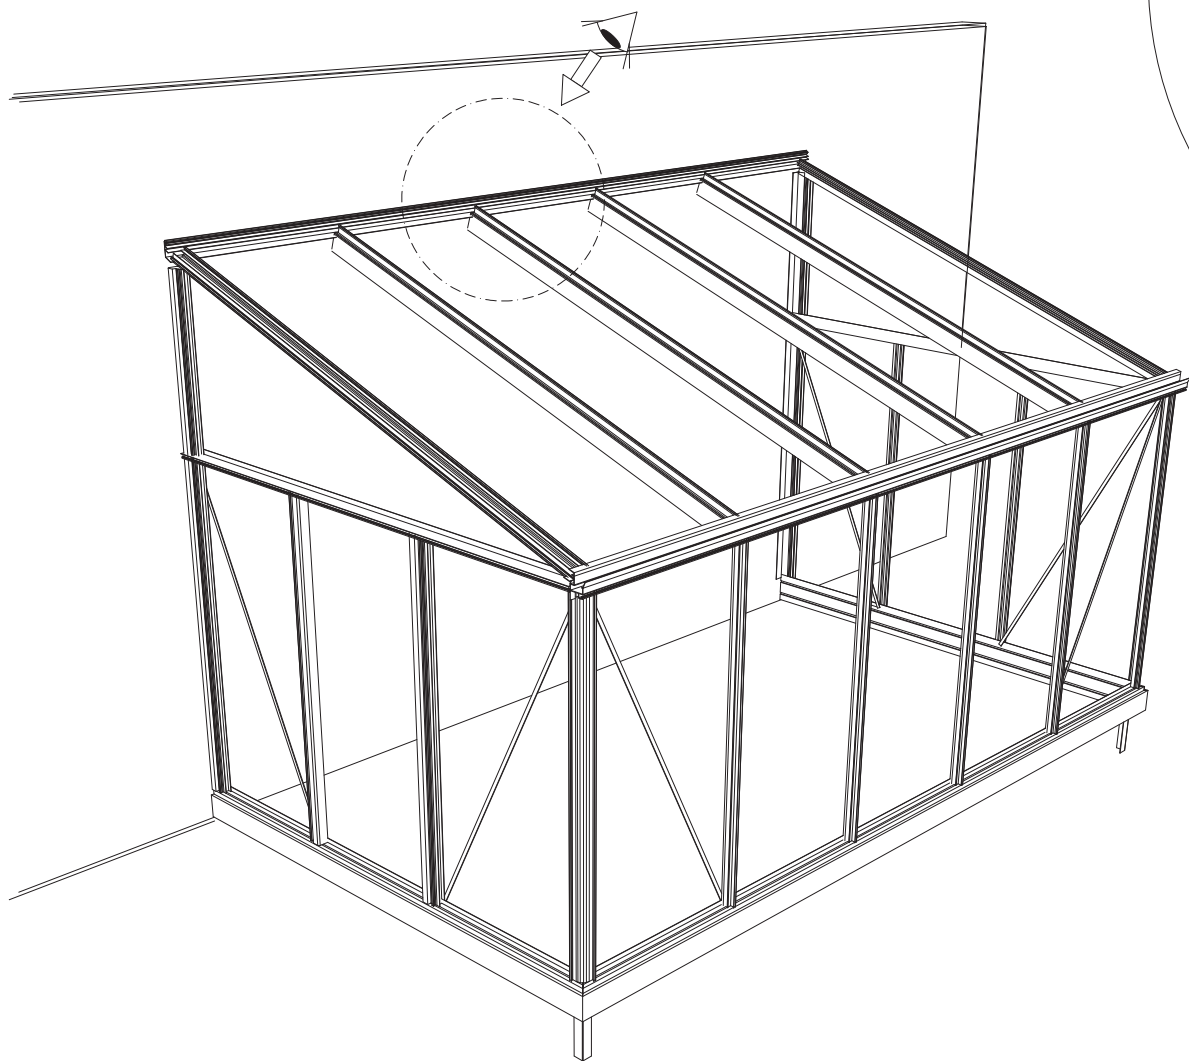

# Tropic-Muurserre 2,33 & 3,10

euro-serre

- Attention! Check inside the foundation for more profiles .
- Achtung! Prüfen sie das fundament für weitere profile .
- Opgelet! Kijk in de fundering voor andere profielen .
- Attention! Regarde à l'intérieur du fondation pour plussiers profils .
- Observera att en del profiler ligger i sockelprofilen !!

3T-11°

3T-25°

Glass Dimensions Nv Euro-serre			Tropic Muurserre				2,33m		GlassH: 1650		RidgeH: 2335		11°	
Glass Size L + R 725mm			Sides		Size Lenght x Wide				Roof		Size Lenght x Wide			
Single door of 0,84m			1640 x 980	1640 x 725	1640 x 550	1280 x 735	2325 x 980	1495 x 980	815 x 980	m <sup>2</sup>	m <sup>2</sup>	1,40 m <sup>2</sup>		
Tropic Muurserre	2,33m	x 3,11m	3	4	1	1	2	1	1	11,4	6,8			
Tropic Muurserre	2,33m	x 4,10m	4	4	1	1	2	2	2	13,0	9,1			
Tropic Muurserre	2,33m	x 5,09m	5	4	1	1	3	2	2	14,6	11,4			
Tropic Muurserre	2,33m	x 6,08m	6	4	1	1	3	3	3	16,2	13,6			
Tropic Muurserre	2,33m	x 7,07m	7	4	1	1	4	3	3	17,8	15,9			
Tropic Muurserre	2,33m	x 8,06m	8	4	1	1	4	4	4	19,5	18,2			
Tropic Muurserre	2,33m	x 9,05m	9	4	1	1	5	4	4	21,1	20,4			
Tropic Muurserre	2,33m	x 10,04m	10	4	1	1	5	5	5	22,7	22,7			
Tropic Muurserre	2,33m	x 11,03m	11	4	1	1	6	5	5	24,3	25,0			