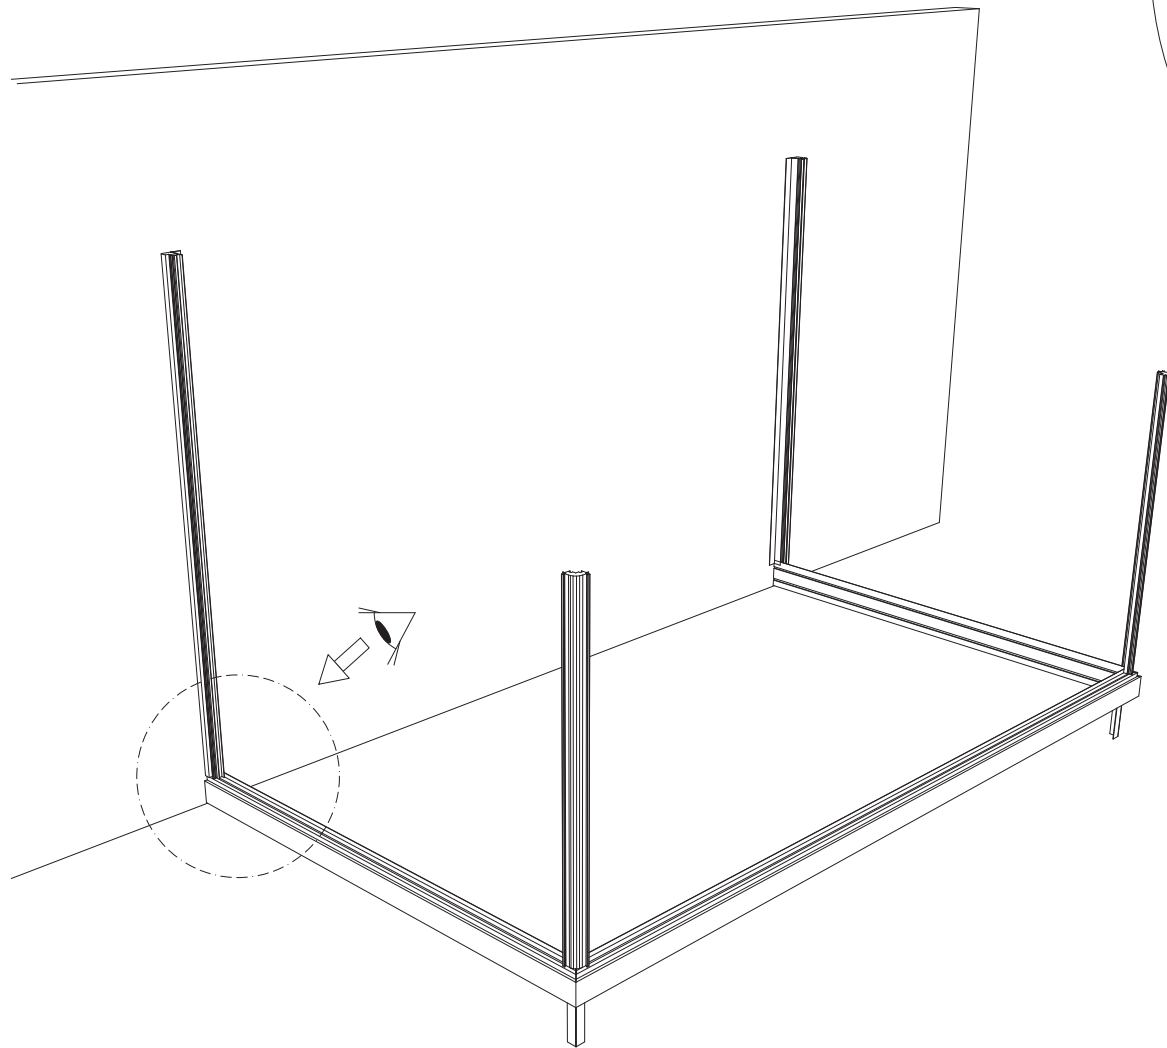

3T-11°

3T-25°

Glass Dimensions Nv Euro-serre			Tropic Muurserre				2,33m		GlassH: 1650		RidgeH: 2335		11°	
Glass Size L + R 725mm			Sides		Size Lenght x Wide				Roof		Size Lenght x Wide			
Single door of 0,84m			1640 x 980	1640 x 725	1640 x 550	1280 x 735	2325 x 980	1495 x 980	815 x 980	m <sup>2</sup>	m <sup>2</sup>	1,40 m <sup>2</sup>		
Tropic Muurserre	2,33m	x 3,11m	3	4	1	1	2	1	1	11,4	6,8			
Tropic Muurserre	2,33m	x 4,10m	4	4	1	1	2	2	2	13,0	9,1			
Tropic Muurserre	2,33m	x 5,09m	5	4	1	1	3	2	2	14,6	11,4			
Tropic Muurserre	2,33m	x 6,08m	6	4	1	1	3	3	3	16,2	13,6			
Tropic Muurserre	2,33m	x 7,07m	7	4	1	1	4	3	3	17,8	15,9			
Tropic Muurserre	2,33m	x 8,06m	8	4	1	1	4	4	4	19,5	18,2			
Tropic Muurserre	2,33m	x 9,05m	9	4	1	1	5	4	4	21,1	20,4			
Tropic Muurserre	2,33m	x 10,04m	10	4	1	1	5	5	5	22,7	22,7			
Tropic Muurserre	2,33m	x 11,03m	11	4	1	1	6	5	5	24,3	25,0			

Glass Dimensions Nv Euro-serre			Tropic Muurserre				2,33m		GlassH: 1850		RidgeH: 2535		11°	
Glass Size L + R 725mm			Sides		Size Lenght x Wide				Roof		Size Lenght x Wide			
Single door of 0,84m			1840 x 980	1840 x 725	1840 x 550	1480 x 735	2325 x 980	1495 x 980	815 x 980	m <sup>2</sup>	m <sup>2</sup>	1,40 m <sup>2</sup>		
Tropic Muurserre	2,33m	x 3,11m	3	4	1	1	2	1	1	12,8	6,8			
Tropic Muurserre	2,33m	x 4,10m	4	4	1	1	2	2	2	14,6	9,1			
Tropic Muurserre	2,33m	x 5,09m	5	4	1	1	3	2	2	16,5	11,4			
Tropic Muurserre	2,33m	x 6,08m	6	4	1	1	3	3	3	18,3	13,6			
Tropic Muurserre	2,33m	x 7,07m	7	4	1	1	4	3	3	20,1	15,9			
Tropic Muurserre	2,33m	x 8,06m	8	4	1	1	4	4	4	21,9	18,2			
Tropic Muurserre	2,33m	x 9,05m	9	4	1	1	5	4	4	23,7	20,4			
Tropic Muurserre	2,33m	x 10,04m	10	4	1	1	5	5	5	25,5	22,7			
Tropic Muurserre	2,33m	x 11,03m	11	4	1	1	6	5	5	27,3	25,0			