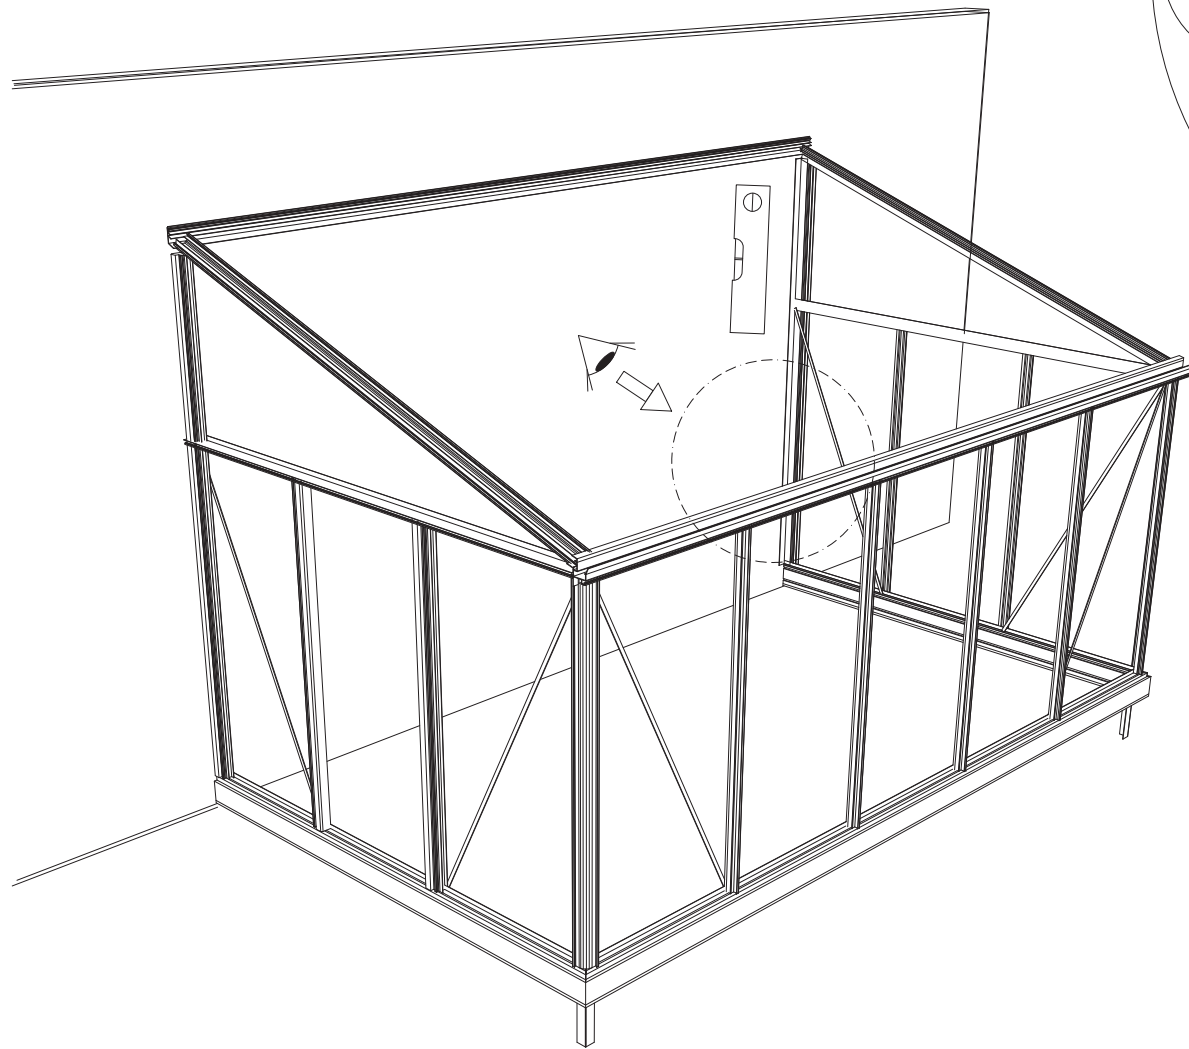

# Tropic-Muurserre 2,33 & 3,10

euro-serre

- Attention! Check inside the foundation for more profiles .
- Achtung! Prüfen sie das fundament für weitere profile .
- Opgelet! Kijk in de fundering voor andere profielen .
- Attention! Regarde à l'intérieur du fondation pour plussiers profils .
- Observera att en del profiler ligger i sockelprofilen !!

3T-11°

3T-25°

Glass Dimensions Nv Euro-serre			Tropic Muurserre				2,33m		GlassH: 1650		RidgeH: 2335		11°	
Glass Size L + R 725mm			Sides		Size Lenght x Wide				Roof		Size Lenght x Wide			
Single door of 0,84m			1640 x 980	1640 x 725	1640 x 550	1280 x 735	2325 x 980	1495 x 980	815 x 980	m <sup>2</sup>	m <sup>2</sup>	1,40 m <sup>2</sup>		
Tropic Muurserre	2,33m	x 3,11m	3	4	1	1	2	1	1	11,4	6,8			
Tropic Muurserre	2,33m	x 4,10m	4	4	1	1	2	2	2	13,0	9,1			
Tropic Muurserre	2,33m	x 5,09m	5	4	1	1	3	2	2	14,6	11,4			
Tropic Muurserre	2,33m	x 6,08m	6	4	1	1	3	3	3	16,2	13,6			
Tropic Muurserre	2,33m	x 7,07m	7	4	1	1	4	3	3	17,8	15,9			
Tropic Muurserre	2,33m	x 8,06m	8	4	1	1	4	4	4	19,5	18,2			
Tropic Muurserre	2,33m	x 9,05m	9	4	1	1	5	4	4	21,1	20,4			
Tropic Muurserre	2,33m	x 10,04m	10	4	1	1	5	5	5	22,7	22,7			
Tropic Muurserre	2,33m	x 11,03m	11	4	1	1	6	5	5	24,3	25,0			