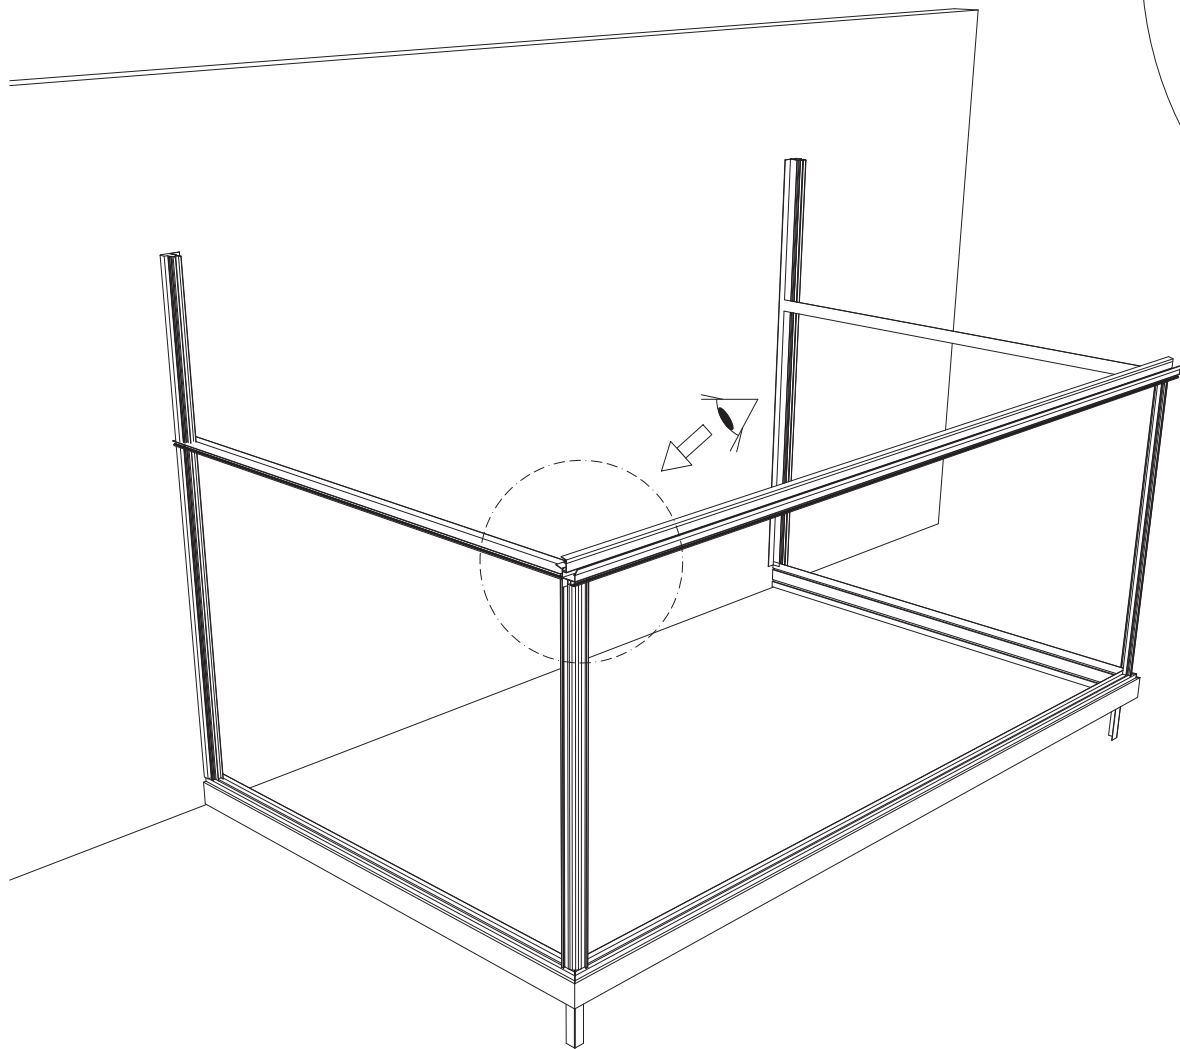

3T-11°

3T-25°

Glass Dimensions Nv Euro-serre			Tropic Muurserre				2,33m		GlassH: 1650		RidgeH: 2335		11°	
Glass Size L + R 725mm			Sides		Size Lenght x Wide				Roof		Size Lenght x Wide			
Single door of 0,84m			1640 x 980	1640 x 725	1640 x 550	1280 x 735	2325 x 980	1495 x 980	815 x 980	m <sup>2</sup>	m <sup>2</sup>	1,40 m <sup>2</sup>		
Tropic Muurserre	2,33m	x 3,11m	3	4	1	1	2	1	1	11,4	6,8			
Tropic Muurserre	2,33m	x 4,10m	4	4	1	1	2	2	2	13,0	9,1			
Tropic Muurserre	2,33m	x 5,09m	5	4	1	1	3	2	2	14,6	11,4			
Tropic Muurserre	2,33m	x 6,08m	6	4	1	1	3	3	3	16,2	13,6			
Tropic Muurserre	2,33m	x 7,07m	7	4	1	1	4	3	3	17,8	15,9			
Tropic Muurserre	2,33m	x 8,06m	8	4	1	1	4	4	4	19,5	18,2			
Tropic Muurserre	2,33m	x 9,05m	9	4	1	1	5	4	4	21,1	20,4			
Tropic Muurserre	2,33m	x 10,04m	10	4	1	1	5	5	5	22,7	22,7			
Tropic Muurserre	2,33m	x 11,03m	11	4	1	1	6	5	5	24,3	25,0			

Glass Dimensions Nv Euro-serre			Tropic Muurserre				2,33m		GlassH: 1850		RidgeH: 2535		11°	
Glass Size L + R 725mm			Sides		Size Lenght x Wide				Roof		Size Lenght x Wide			
Single door of 0,84m			1840 x 980	1840 x 725	1840 x 550	1480 x 735	2325 x 980	1495 x 980	815 x 980	m <sup>2</sup>	m <sup>2</sup>	1,40 m <sup>2</sup>		
Tropic Muurserre	2,33m	x 3,11m	3	4	1	1	2	1	1	12,8	6,8			
Tropic Muurserre	2,33m	x 4,10m	4	4	1	1	2	2	2	14,6	9,1			
Tropic Muurserre	2,33m	x 5,09m	5	4	1	1	3	2	2	16,5	11,4			
Tropic Muurserre	2,33m	x 6,08m	6	4	1	1	3	3	3	18,3	13,6			
Tropic Muurserre	2,33m	x 7,07m	7	4	1	1	4	3	3	20,1	15,9			
Tropic Muurserre	2,33m	x 8,06m	8	4	1	1	4	4	4	21,9	18,2			
Tropic Muurserre	2,33m	x 9,05m	9	4	1	1	5	4	4	23,7	20,4			
Tropic Muurserre	2,33m	x 10,04m	10	4	1	1	5	5	5	25,5	22,7			
Tropic Muurserre	2,33m	x 11,03m	11	4	1	1	6	5	5	27,3	25,0			