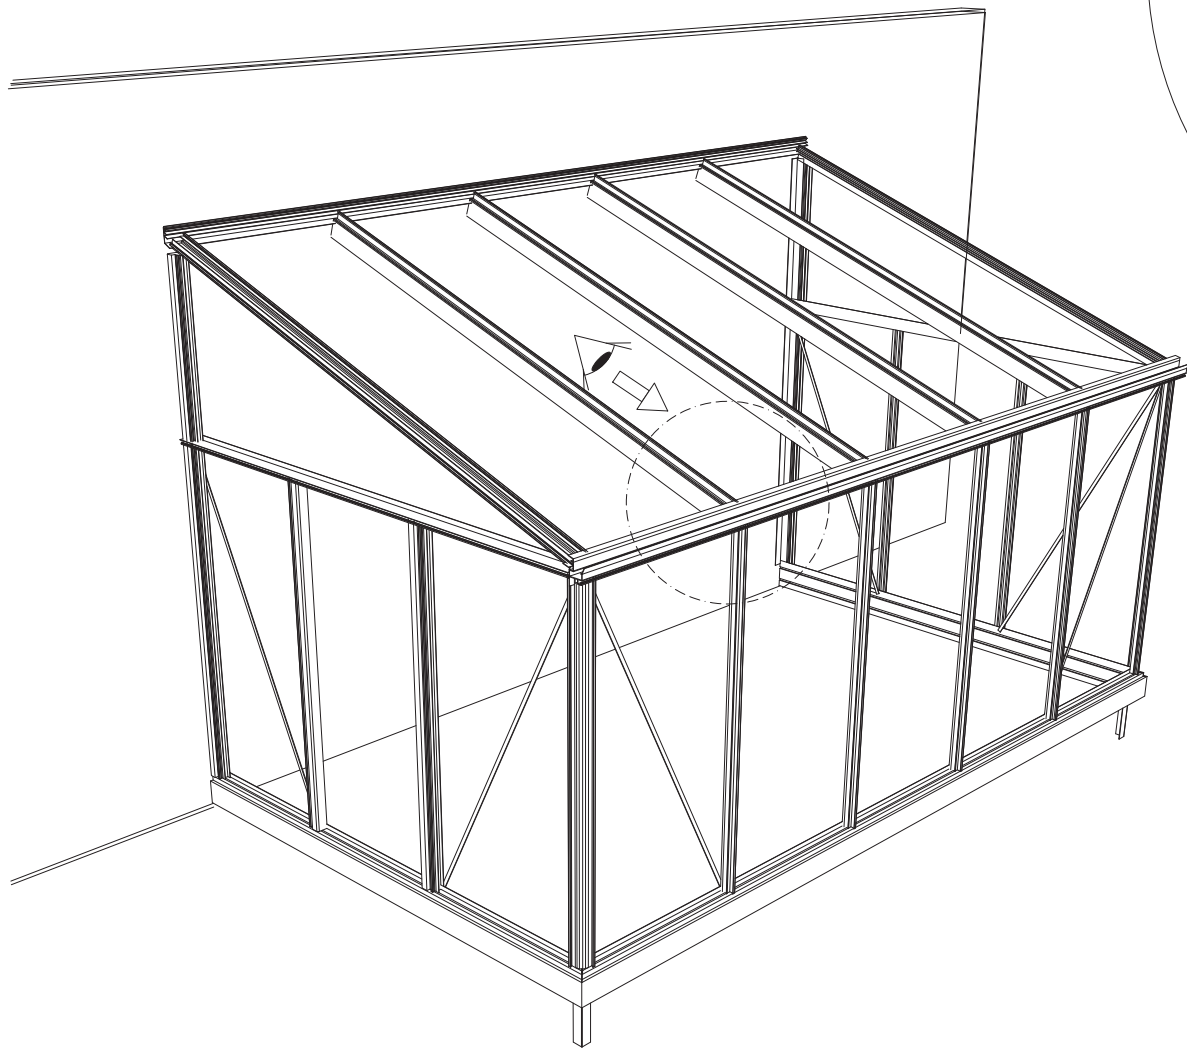

# Tropic-Muurserre 2,33 & 3,10

euro-serre

- Attention! Check inside the foundation for more profiles .
- Achtung! Prüfen sie das fundament für weitere profile .
- Opgelet! Kijk in de fundering voor andere profielen .
- Attention! Regarde à l'intérieur du fondation pour plussiers profils .
- Observera att en del profiler ligger i sockelprofilen !!

3T-11°

3T-25°

Glass Dimensions Nv Euro-serre			Tropic Muurserre				2,33m		GlassH: 1650		RidgeH: 2335		11°	
Glass Size L + R 725mm			Sides		Size Lenght x Wide				Roof		Size Lenght x Wide			
Single door of 0,84m			1640 x 980	1640 x 725	1640 x 550	1280 x 735	2325 x 980	1495 x 980	815 x 980	m <sup>2</sup>	m <sup>2</sup>	1,40 m <sup>2</sup>		
Tropic Muurserre	2,33m	x 3,11m	3	4	1	1	2	1	1	11,4	6,8			
Tropic Muurserre	2,33m	x 4,10m	4	4	1	1	2	2	2	13,0	9,1			
Tropic Muurserre	2,33m	x 5,09m	5	4	1	1	3	2	2	14,6	11,4			
Tropic Muurserre	2,33m	x 6,08m	6	4	1	1	3	3	3	16,2	13,6			
Tropic Muurserre	2,33m	x 7,07m	7	4	1	1	4	3	3	17,8	15,9			
Tropic Muurserre	2,33m	x 8,06m	8	4	1	1	4	4	4	19,5	18,2			
Tropic Muurserre	2,33m	x 9,05m	9	4	1	1	5	4	4	21,1	20,4			
Tropic Muurserre	2,33m	x 10,04m	10	4	1	1	5	5	5	22,7	22,7			
Tropic Muurserre	2,33m	x 11,03m	11	4	1	1	6	5	5	24,3	25,0			