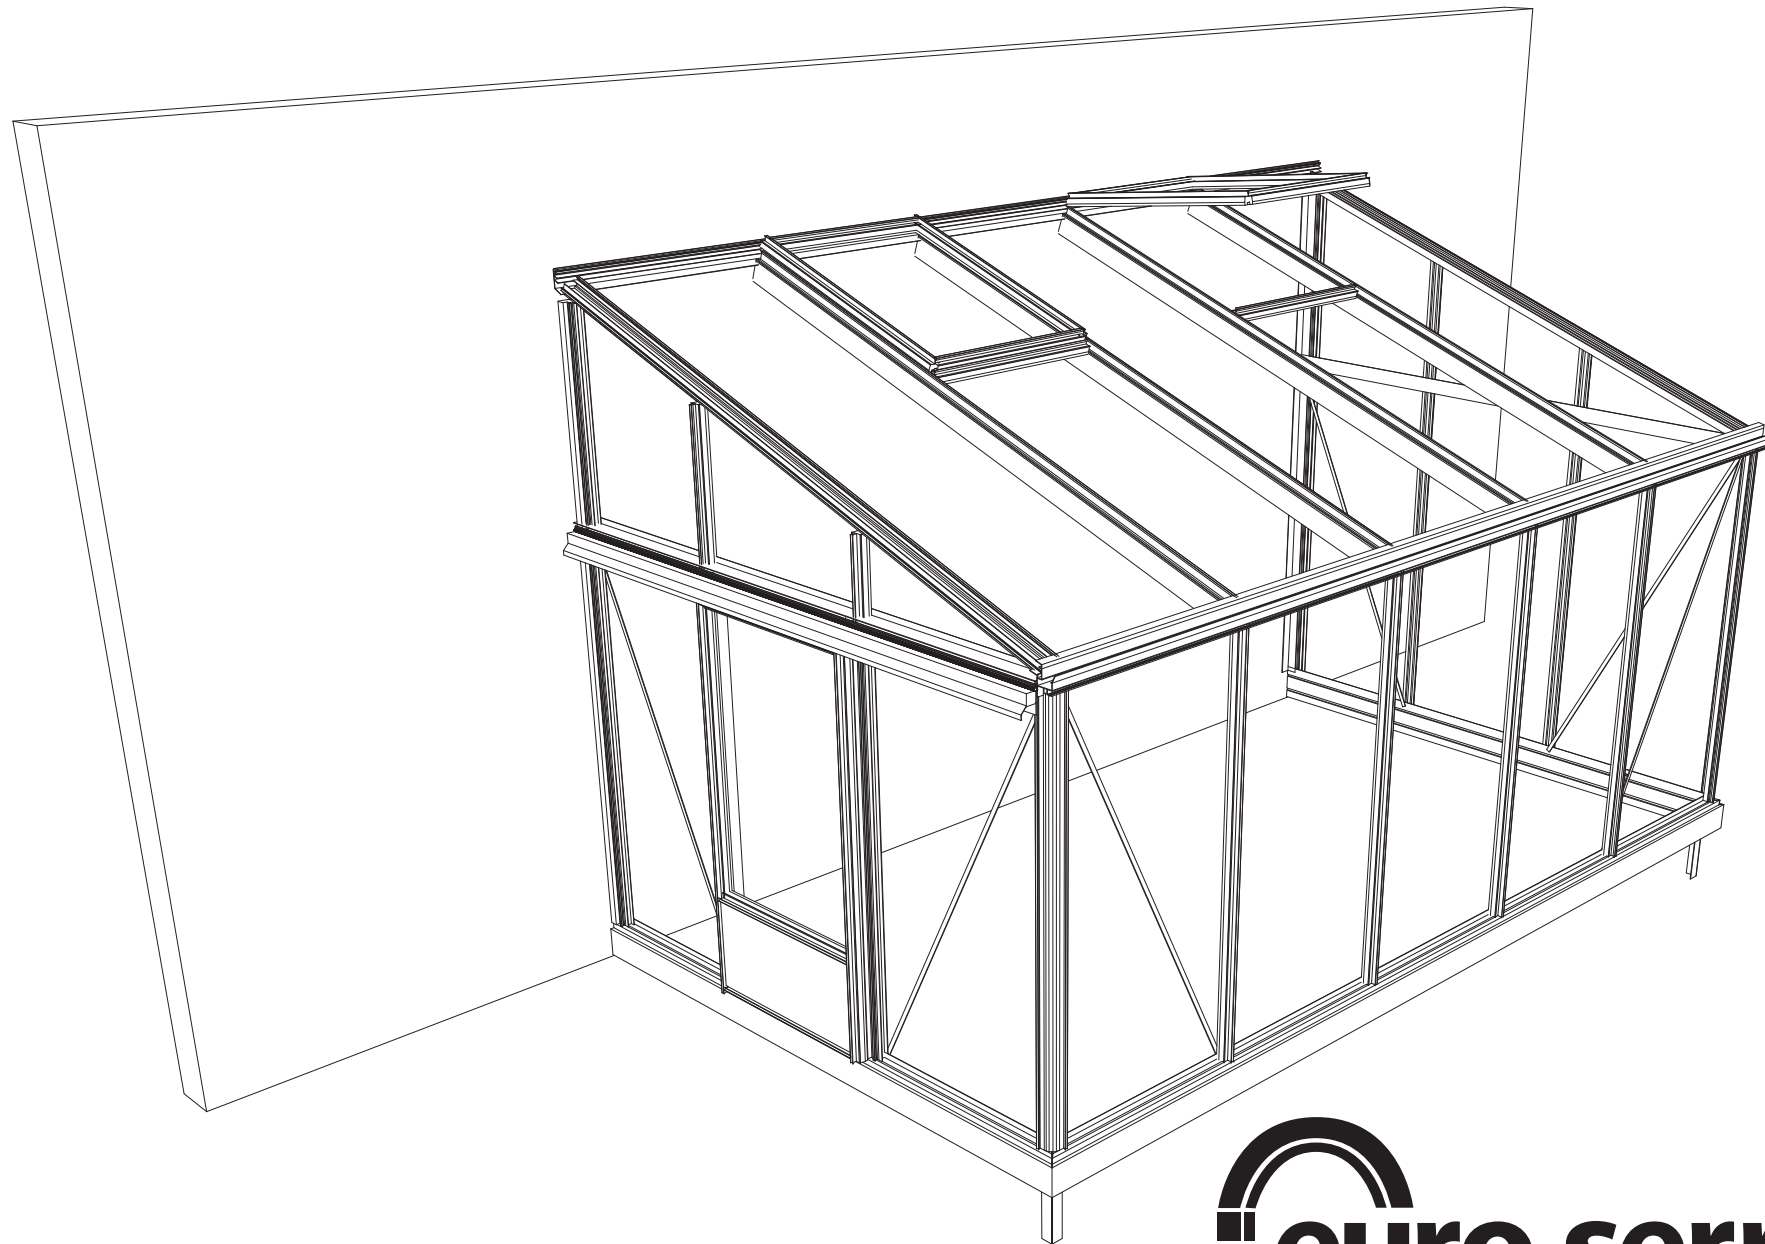

# Tropic-Muurserre 2,33 & 3,10

euro-serre

- Attention! Check inside the foundation for more profiles .
- Achtung! Prüfen sie das fundament für weitere profile .
- Opgelet! Kijk in de fundering voor andere profielen .
- Attention! Regarde à l'intérieur du fondation pour plussiers profils .
- Observera att en del profiler ligger i sockelprofilen !!

3T-11°

3T-25°

Glass Dimensions Nv Euro-serre			Tropic Muurserre				2,33m		GlassH: 1650		RidgeH: 2335		11°	
Glass Size L + R 725mm			Sides		Size Lenght x Wide				Roof		Size Lenght x Wide			
Single door of 0,84m			1640 x 980	1640 x 725	1640 x 550	1280 x 735	2325 x 980	1495 x 980	815 x 980	m <sup>2</sup>	m <sup>2</sup>	1,40 m <sup>2</sup>		
Tropic Muurserre	2,33m	x 3,11m	3	4	1	1	2	1	1	11,4	6,8			
Tropic Muurserre	2,33m	x 4,10m	4	4	1	1	2	2	2	13,0	9,1			
Tropic Muurserre	2,33m	x 5,09m	5	4	1	1	3	2	2	14,6	11,4			
Tropic Muurserre	2,33m	x 6,08m	6	4	1	1	3	3	3	16,2	13,6			
Tropic Muurserre	2,33m	x 7,07m	7	4	1	1	4	3	3	17,8	15,9			
Tropic Muurserre	2,33m	x 8,06m	8	4	1	1	4	4	4	19,5	18,2			
Tropic Muurserre	2,33m	x 9,05m	9	4	1	1	5	4	4	21,1	20,4			
Tropic Muurserre	2,33m	x 10,04m	10	4	1	1	5	5	5	22,7	22,7			
Tropic Muurserre	2,33m	x 11,03m	11	4	1	1	6	5	5	24,3	25,0			