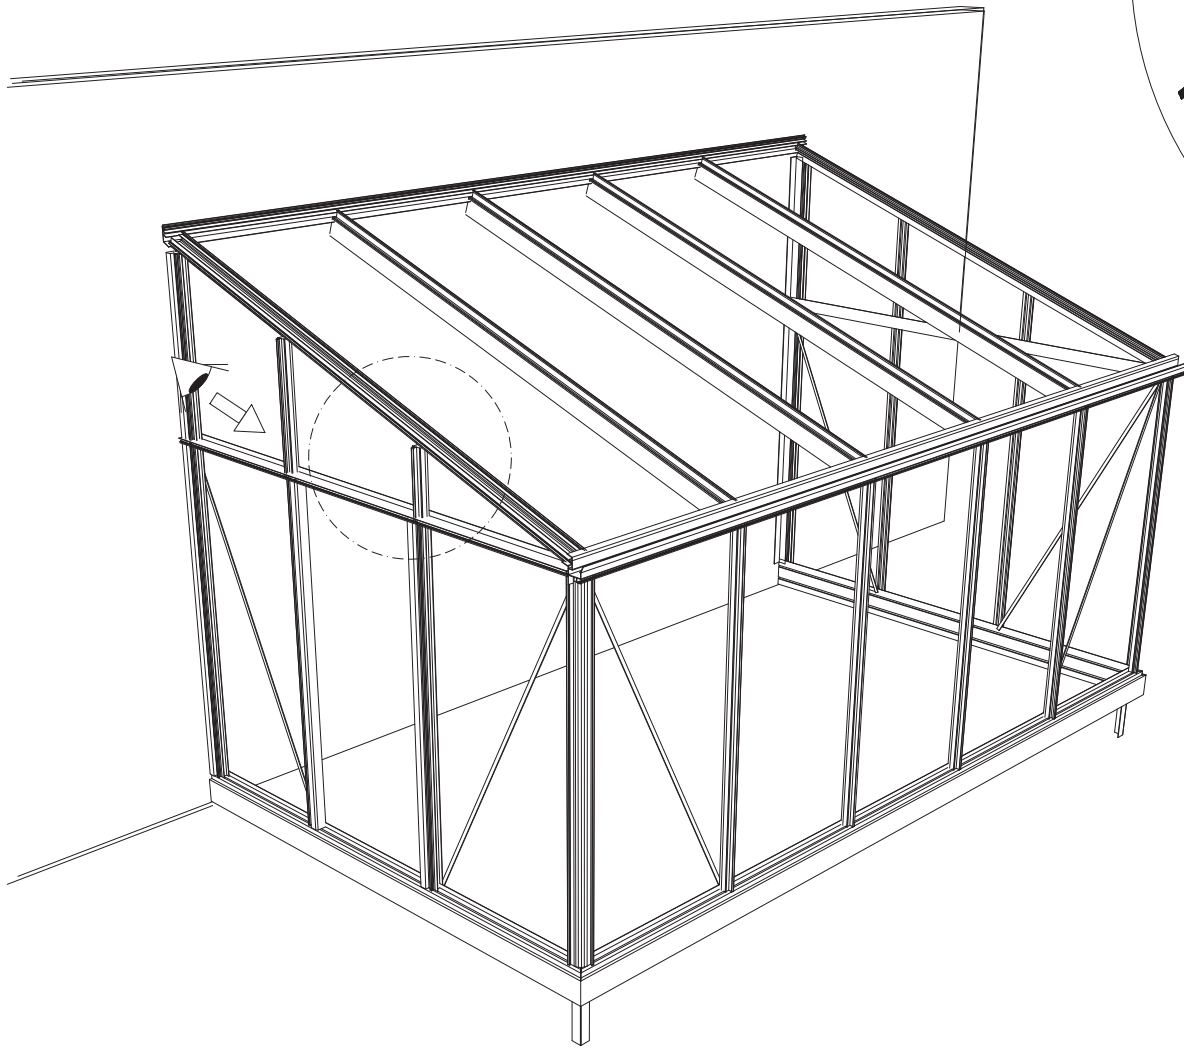

# Tropic-Muurserre 2,33 & 3,10

euro-serre

- Attention! Check inside the foundation for more profiles .
- Achtung! Prüfen sie das fundament für weitere profile .
- Opgelet! Kijk in de fundering voor andere profielen .
- Attention! Regarde à l'intérieur du fondation pour plussiers profils .
- Observera att en del profiler ligger i sockelprofilen !!

3T-11°

3T-25°

Glass Dimensions Nv Euro-serre			Tropic Muurserre				2,33m		GlassH: 1650		RidgeH: 2335		11°	
Glass Size L + R 725mm			Sides		Size Lenght x Wide				Roof		Size Lenght x Wide			
Single door of 0,84m			1640 x 980	1640 x 725	1640 x 550	1280 x 735	2325 x 980	1495 x 980	815 x 980	m <sup>2</sup>	m <sup>2</sup>	1,40 m <sup>2</sup>		
Tropic Muurserre	2,33m	x 3,11m	3	4	1	1	2	1	1	11,4	6,8			
Tropic Muurserre	2,33m	x 4,10m	4	4	1	1	2	2	2	13,0	9,1			
Tropic Muurserre	2,33m	x 5,09m	5	4	1	1	3	2	2	14,6	11,4			
Tropic Muurserre	2,33m	x 6,08m	6	4	1	1	3	3	3	16,2	13,6			
Tropic Muurserre	2,33m	x 7,07m	7	4	1	1	4	3	3	17,8	15,9			
Tropic Muurserre	2,33m	x 8,06m	8	4	1	1	4	4	4	19,5	18,2			
Tropic Muurserre	2,33m	x 9,05m	9	4	1	1	5	4	4	21,1	20,4			
Tropic Muurserre	2,33m	x 10,04m	10	4	1	1	5	5	5	22,7	22,7			
Tropic Muurserre	2,33m	x 11,03m	11	4	1	1	6	5	5	24,3	25,0			