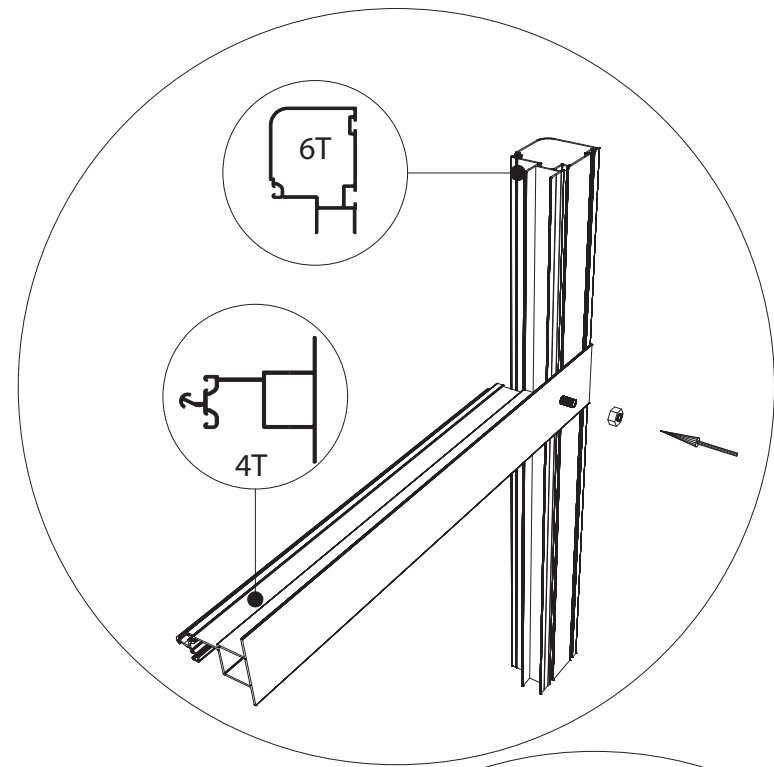

3T-11°

3T-25°

Glass Dimensions Nv Euro-serre			Tropic Muurserre				2,33m		GlassH: 1650		RidgeH: 2335		11°	
Glass Size L + R 725mm			Sides		Size Lenght x Wide				Roof		Size Lenght x Wide			
Single door of 0,84m			1640 x 980	1640 x 725	1640 x 550	1280 x 735	2325 x 980	1495 x 980	815 x 980	m <sup>2</sup>	m <sup>2</sup>	1,40 m <sup>2</sup>		
Tropic Muurserre	2,33m	x 3,11m	3	4	1	1	2	1	1	11,4	6,8			
Tropic Muurserre	2,33m	x 4,10m	4	4	1	1	2	2	2	13,0	9,1			
Tropic Muurserre	2,33m	x 5,09m	5	4	1	1	3	2	2	14,6	11,4			
Tropic Muurserre	2,33m	x 6,08m	6	4	1	1	3	3	3	16,2	13,6			
Tropic Muurserre	2,33m	x 7,07m	7	4	1	1	4	3	3	17,8	15,9			
Tropic Muurserre	2,33m	x 8,06m	8	4	1	1	4	4	4	19,5	18,2			
Tropic Muurserre	2,33m	x 9,05m	9	4	1	1	5	4	4	21,1	20,4			
Tropic Muurserre	2,33m	x 10,04m	10	4	1	1	5	5	5	22,7	22,7			
Tropic Muurserre	2,33m	x 11,03m	11	4	1	1	6	5	5	24,3	25,0			

Glass Dimensions Nv Euro-serre			Tropic Muurserre				2,33m		GlassH: 1850		RidgeH: 2535		11°	
Glass Size L + R 725mm			Sides		Size Lenght x Wide				Roof		Size Lenght x Wide			
Single door of 0,84m			1840 x 980	1840 x 725	1840 x 550	1480 x 735	2325 x 980	1495 x 980	815 x 980	m <sup>2</sup>	m <sup>2</sup>	1,40 m <sup>2</sup>		
Tropic Muurserre	2,33m	x 3,11m	3	4	1	1	2	1	1	12,8	6,8			
Tropic Muurserre	2,33m	x 4,10m	4	4	1	1	2	2	2	14,6	9,1			
Tropic Muurserre	2,33m	x 5,09m	5	4	1	1	3	2	2	16,5	11,4			
Tropic Muurserre	2,33m	x 6,08m	6	4	1	1	3	3	3	18,3	13,6			
Tropic Muurserre	2,33m	x 7,07m	7	4	1	1	4	3	3	20,1	15,9			
Tropic Muurserre	2,33m	x 8,06m	8	4	1	1	4	4	4	21,9	18,2			
Tropic Muurserre	2,33m	x 9,05m	9	4	1	1	5	4	4	23,7	20,4			
Tropic Muurserre	2,33m	x 10,04m	10	4	1	1	5	5	5	25,5	22,7			
Tropic Muurserre	2,33m	x 11,03m	11	4	1	1	6	5	5	27,3	25,0			