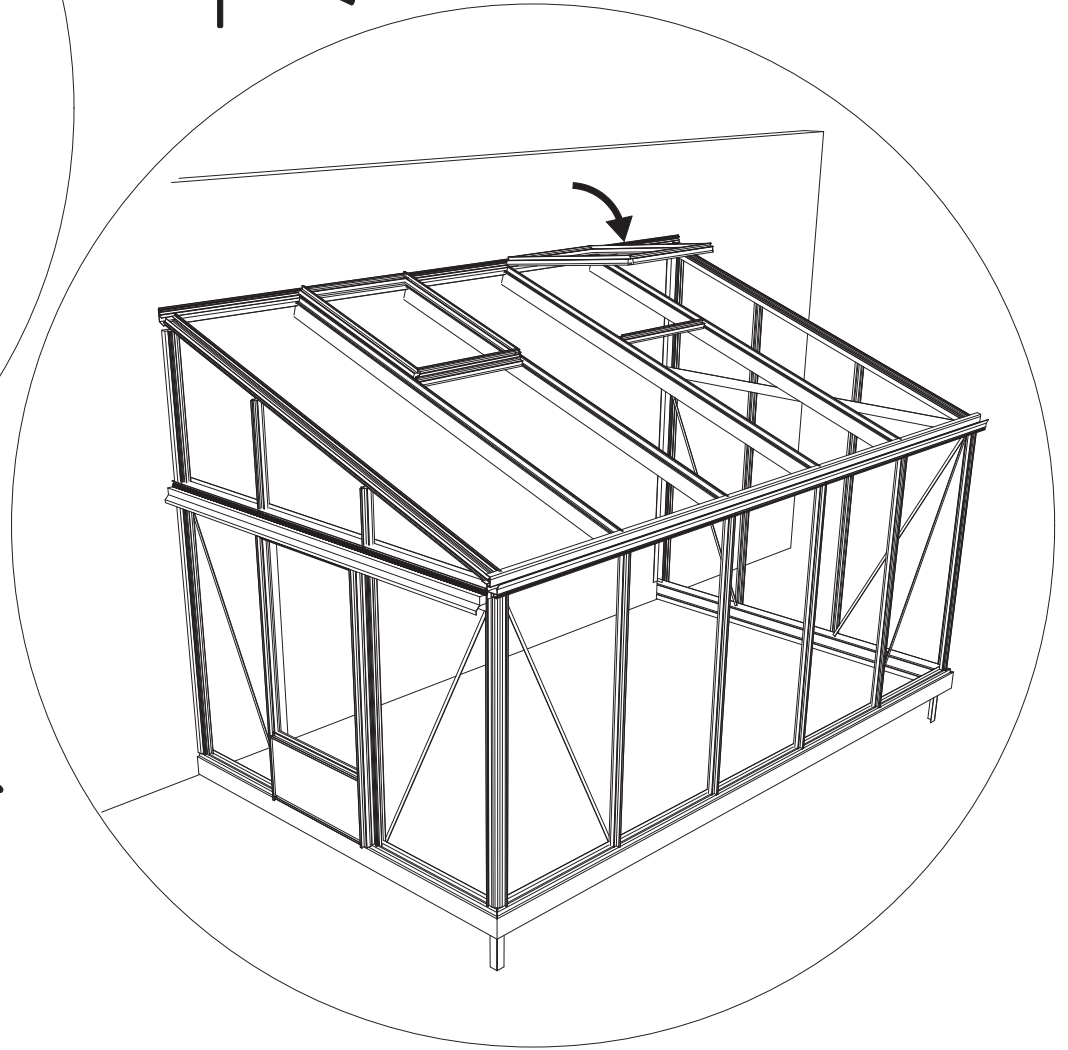

3T-11°

3T-25°

Glass Dimensions Nv Euro-serre			Tropic Muurserre				2,33m		GlassH: 1650		RidgeH: 2335		11°	
Glass Size L + R 725mm			Sides		Size Lenght x Wide				Roof		Size Lenght x Wide			
Single door of 0,84m			1640 x 980	1640 x 725	1640 x 550	1280 x 735	2325 x 980	1495 x 980	815 x 980	m <sup>2</sup>	m <sup>2</sup>	1,40 m <sup>2</sup>		
Tropic Muurserre	2,33m	x 3,11m	3	4	1	1	2	1	1	11,4	6,8			
Tropic Muurserre	2,33m	x 4,10m	4	4	1	1	2	2	2	13,0	9,1			
Tropic Muurserre	2,33m	x 5,09m	5	4	1	1	3	2	2	14,6	11,4			
Tropic Muurserre	2,33m	x 6,08m	6	4	1	1	3	3	3	16,2	13,6			
Tropic Muurserre	2,33m	x 7,07m	7	4	1	1	4	3	3	17,8	15,9			
Tropic Muurserre	2,33m	x 8,06m	8	4	1	1	4	4	4	19,5	18,2			
Tropic Muurserre	2,33m	x 9,05m	9	4	1	1	5	4	4	21,1	20,4			
Tropic Muurserre	2,33m	x 10,04m	10	4	1	1	5	5	5	22,7	22,7			
Tropic Muurserre	2,33m	x 11,03m	11	4	1	1	6	5	5	24,3	25,0			

Glass Dimensions Nv Euro-serre			Tropic Muurserre				2,33m		GlassH: 1850		RidgeH: 2535		11°	
Glass Size L + R 725mm			Sides		Size Lenght x Wide				Roof		Size Lenght x Wide			
Single door of 0,84m			1840 x 980	1840 x 725	1840 x 550	1480 x 735	2325 x 980	1495 x 980	815 x 980	m <sup>2</sup>	m <sup>2</sup>	1,40 m <sup>2</sup>		
Tropic Muurserre	2,33m	x 3,11m	3	4	1	1	2	1	1	12,8	6,8			
Tropic Muurserre	2,33m	x 4,10m	4	4	1	1	2	2	2	14,6	9,1			
Tropic Muurserre	2,33m	x 5,09m	5	4	1	1	3	2	2	16,5	11,4			
Tropic Muurserre	2,33m	x 6,08m	6	4	1	1	3	3	3	18,3	13,6			
Tropic Muurserre	2,33m	x 7,07m	7	4	1	1	4	3	3	20,1	15,9			
Tropic Muurserre	2,33m	x 8,06m	8	4	1	1	4	4	4	21,9	18,2			
Tropic Muurserre	2,33m	x 9,05m	9	4	1	1	5	4	4	23,7	20,4			
Tropic Muurserre	2,33m	x 10,04m	10	4	1	1	5	5	5	25,5	22,7			
Tropic Muurserre	2,33m	x 11,03m	11	4	1	1	6	5	5	27,3	25,0			