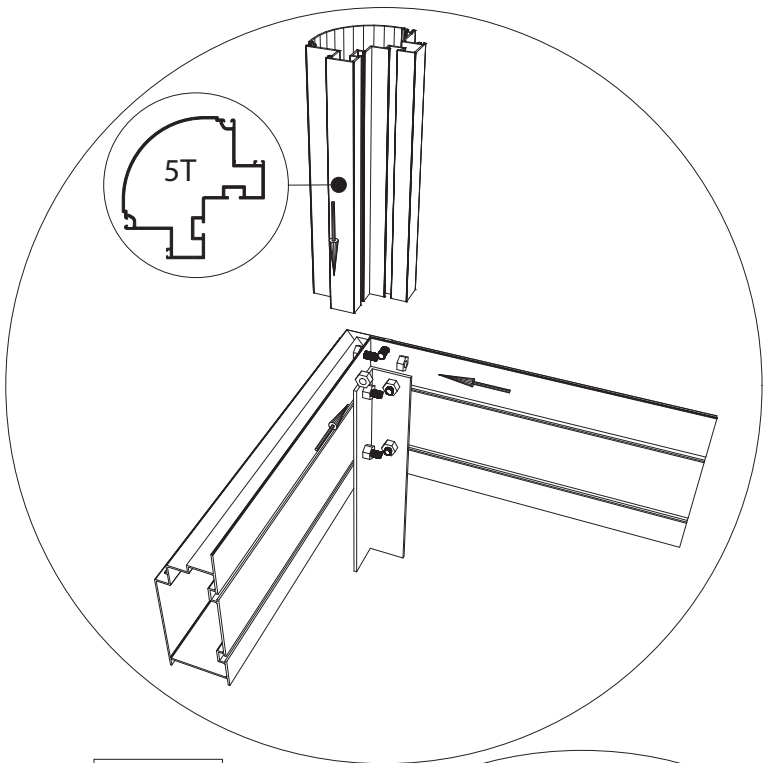

# Tropic-Muurserre 2,33 & 3,10

euro-serre

- Attention! Check inside the foundation for more profiles .
- Achtung! Prüfen sie das fundament für weitere profile .
- Opgelet! Kijk in de fundering voor andere profielen .
- Attention! Regarde à l'intérieur du fondation pour plussiers profils .
- Observera att en del profiler ligger i sockelprofilen !!

3T-11°

3T-25°

Glass Dimensions Nv Euro-serre			Tropic Muurserre				2,33m		GlassH: 1650		RidgeH: 2335		11°	
Glass Size L + R 725mm			Sides		Size Lenght x Wide				Roof		Size Lenght x Wide			
Single door of 0,84m			1640 x 980	1640 x 725	1640 x 550	1280 x 735	2325 x 980	1495 x 980	815 x 980	m <sup>2</sup>	m <sup>2</sup>	1,40 m <sup>2</sup>		
Tropic Muurserre	2,33m	x 3,11m	3	4	1	1	2	1	1	11,4	6,8			
Tropic Muurserre	2,33m	x 4,10m	4	4	1	1	2	2	2	13,0	9,1			
Tropic Muurserre	2,33m	x 5,09m	5	4	1	1	3	2	2	14,6	11,4			
Tropic Muurserre	2,33m	x 6,08m	6	4	1	1	3	3	3	16,2	13,6			
Tropic Muurserre	2,33m	x 7,07m	7	4	1	1	4	3	3	17,8	15,9			
Tropic Muurserre	2,33m	x 8,06m	8	4	1	1	4	4	4	19,5	18,2			
Tropic Muurserre	2,33m	x 9,05m	9	4	1	1	5	4	4	21,1	20,4			
Tropic Muurserre	2,33m	x 10,04m	10	4	1	1	5	5	5	22,7	22,7			
Tropic Muurserre	2,33m	x 11,03m	11	4	1	1	6	5	5	24,3	25,0			