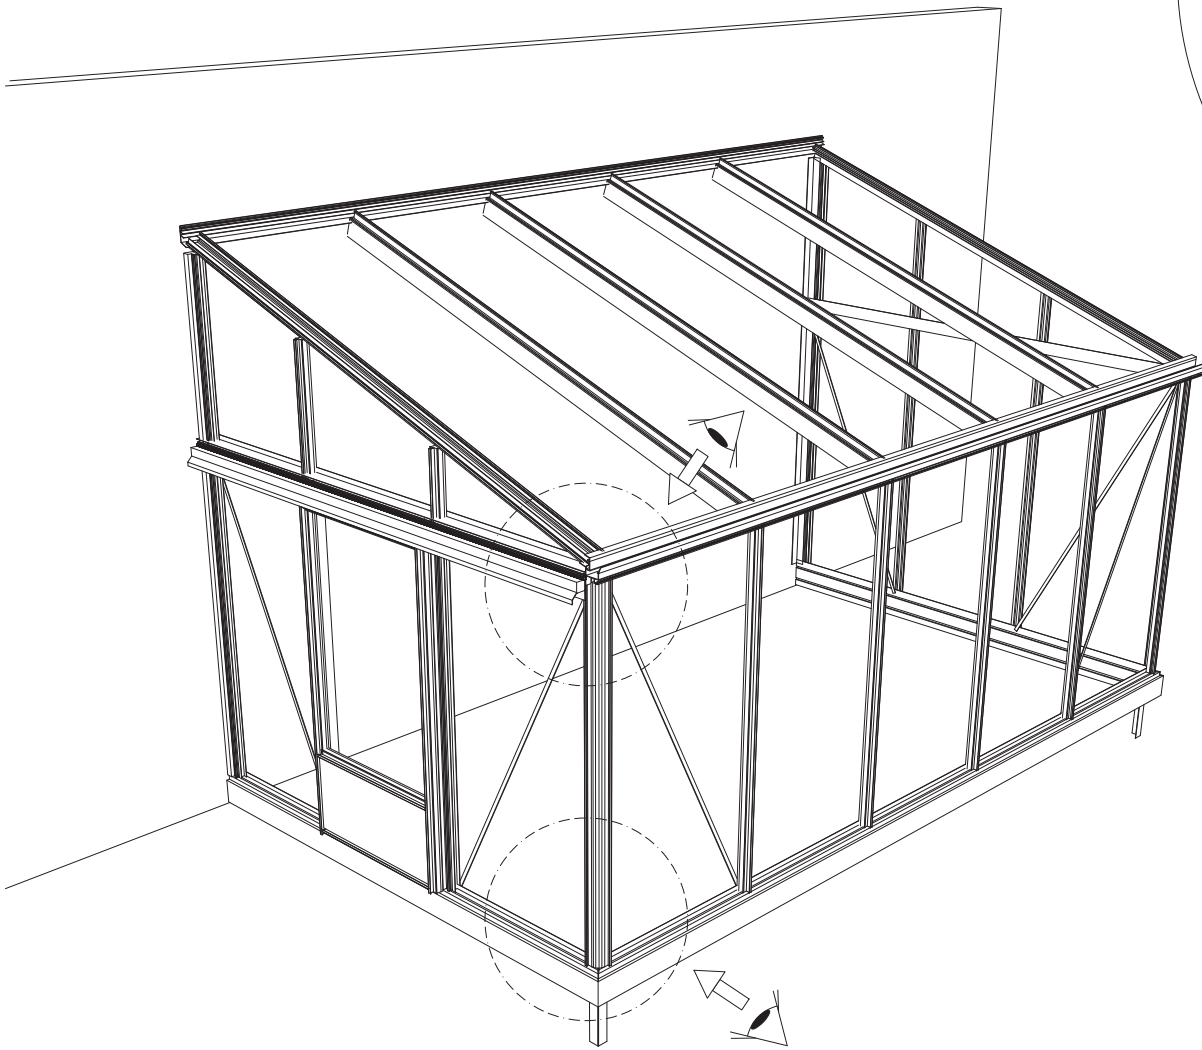

# Tropic-Muurserre 2,33 & 3,10

euro-serre

- Attention! Check inside the foundation for more profiles .
- Achtung! Prüfen sie das fundament für weitere profile .
- Opgelet! Kijk in de fundering voor andere profielen .
- Attention! Regarde à l'intérieur du fondation pour plussiers profils .
- Observera att en del profiler ligger i sockelprofilen !!

3T-11°

3T-25°

Glass Dimensions Nv Euro-serre			Tropic Muurserre				2,33m		GlassH: 1650		RidgeH: 2335		11°	
Glass Size L + R 725mm			Sides		Size Lenght x Wide				Roof		Size Lenght x Wide			
Single door of 0,84m			1640 x 980	1640 x 725	1640 x 550	1280 x 735	2325 x 980	1495 x 980	815 x 980	m <sup>2</sup>	m <sup>2</sup>	1,40 m <sup>2</sup>		
Tropic Muurserre	2,33m	x 3,11m	3	4	1	1	2	1	1	11,4	6,8			
Tropic Muurserre	2,33m	x 4,10m	4	4	1	1	2	2	2	13,0	9,1			
Tropic Muurserre	2,33m	x 5,09m	5	4	1	1	3	2	2	14,6	11,4			
Tropic Muurserre	2,33m	x 6,08m	6	4	1	1	3	3	3	16,2	13,6			
Tropic Muurserre	2,33m	x 7,07m	7	4	1	1	4	3	3	17,8	15,9			
Tropic Muurserre	2,33m	x 8,06m	8	4	1	1	4	4	4	19,5	18,2			
Tropic Muurserre	2,33m	x 9,05m	9	4	1	1	5	4	4	21,1	20,4			
Tropic Muurserre	2,33m	x 10,04m	10	4	1	1	5	5	5	22,7	22,7			
Tropic Muurserre	2,33m	x 11,03m	11	4	1	1	6	5	5	24,3	25,0			