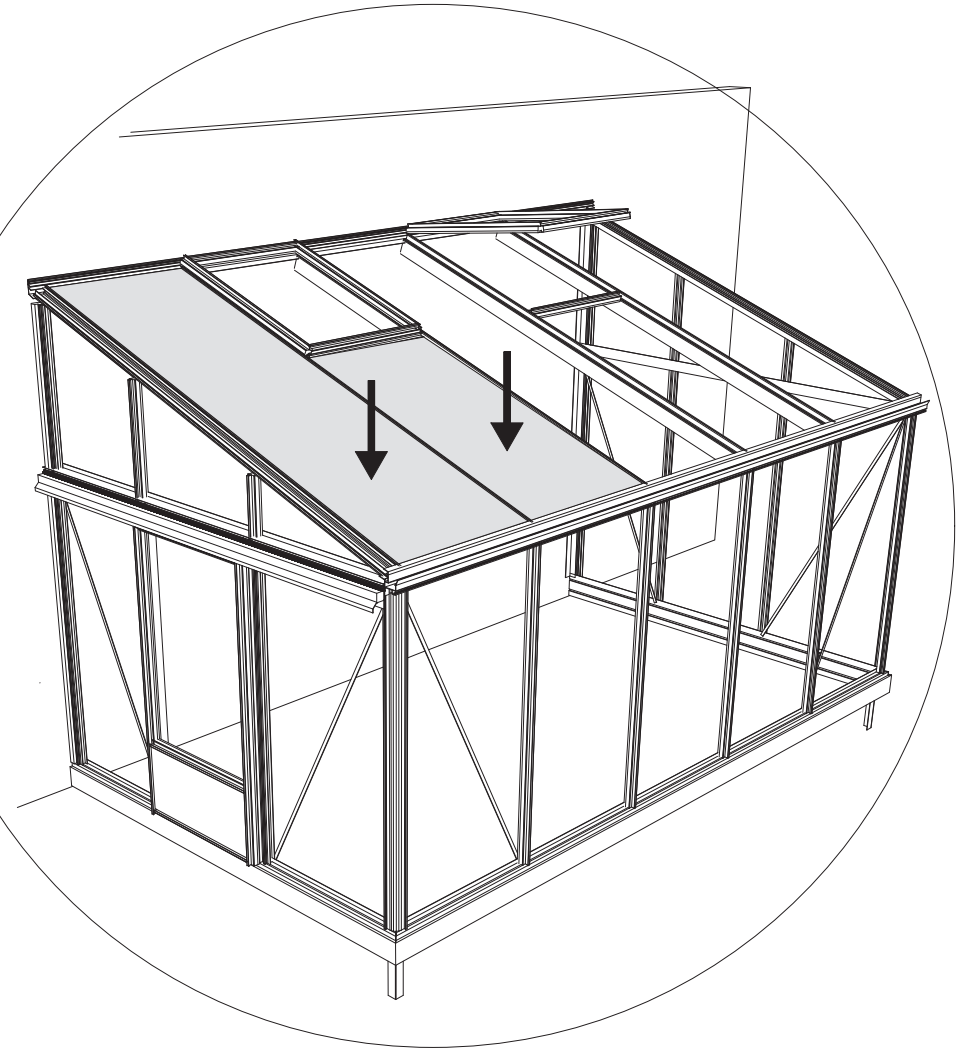

3T-11°

3T-25°

Glass Dimensions Nv Euro-serre			Tropic Muurserre				2,33m		GlassH: 1650		RidgeH: 2335		11°	
Glass Size L + R 725mm			Sides		Size Lenght x Wide				Roof		Size Lenght x Wide			
Single door of 0,84m			1640 x 980	1640 x 725	1640 x 550	1280 x 735	2325 x 980	1495 x 980	815 x 980	m <sup>2</sup>	m <sup>2</sup>	1,40 m <sup>2</sup>		
Tropic Muurserre	2,33m	x 3,11m	3	4	1	1	2	1	1	11,4	6,8			
Tropic Muurserre	2,33m	x 4,10m	4	4	1	1	2	2	2	13,0	9,1			
Tropic Muurserre	2,33m	x 5,09m	5	4	1	1	3	2	2	14,6	11,4			
Tropic Muurserre	2,33m	x 6,08m	6	4	1	1	3	3	3	16,2	13,6			
Tropic Muurserre	2,33m	x 7,07m	7	4	1	1	4	3	3	17,8	15,9			
Tropic Muurserre	2,33m	x 8,06m	8	4	1	1	4	4	4	19,5	18,2			
Tropic Muurserre	2,33m	x 9,05m	9	4	1	1	5	4	4	21,1	20,4			
Tropic Muurserre	2,33m	x 10,04m	10	4	1	1	5	5	5	22,7	22,7			
Tropic Muurserre	2,33m	x 11,03m	11	4	1	1	6	5	5	24,3	25,0			

Glass Dimensions Nv Euro-serre			Tropic Muurserre				2,33m		GlassH: 1850		RidgeH: 2535		11°	
Glass Size L + R 725mm			Sides		Size Lenght x Wide				Roof		Size Lenght x Wide			
Single door of 0,84m			1840 x 980	1840 x 725	1840 x 550	1480 x 735	2325 x 980	1495 x 980	815 x 980	m <sup>2</sup>	m <sup>2</sup>	1,40 m <sup>2</sup>		
Tropic Muurserre	2,33m	x 3,11m	3	4	1	1	2	1	1	12,8	6,8			
Tropic Muurserre	2,33m	x 4,10m	4	4	1	1	2	2	2	14,6	9,1			
Tropic Muurserre	2,33m	x 5,09m	5	4	1	1	3	2	2	16,5	11,4			
Tropic Muurserre	2,33m	x 6,08m	6	4	1	1	3	3	3	18,3	13,6			
Tropic Muurserre	2,33m	x 7,07m	7	4	1	1	4	3	3	20,1	15,9			
Tropic Muurserre	2,33m	x 8,06m	8	4	1	1	4	4	4	21,9	18,2			
Tropic Muurserre	2,33m	x 9,05m	9	4	1	1	5	4	4	23,7	20,4			
Tropic Muurserre	2,33m	x 10,04m	10	4	1	1	5	5	5	25,5	22,7			
Tropic Muurserre	2,33m	x 11,03m	11	4	1	1	6	5	5	27,3	25,0			