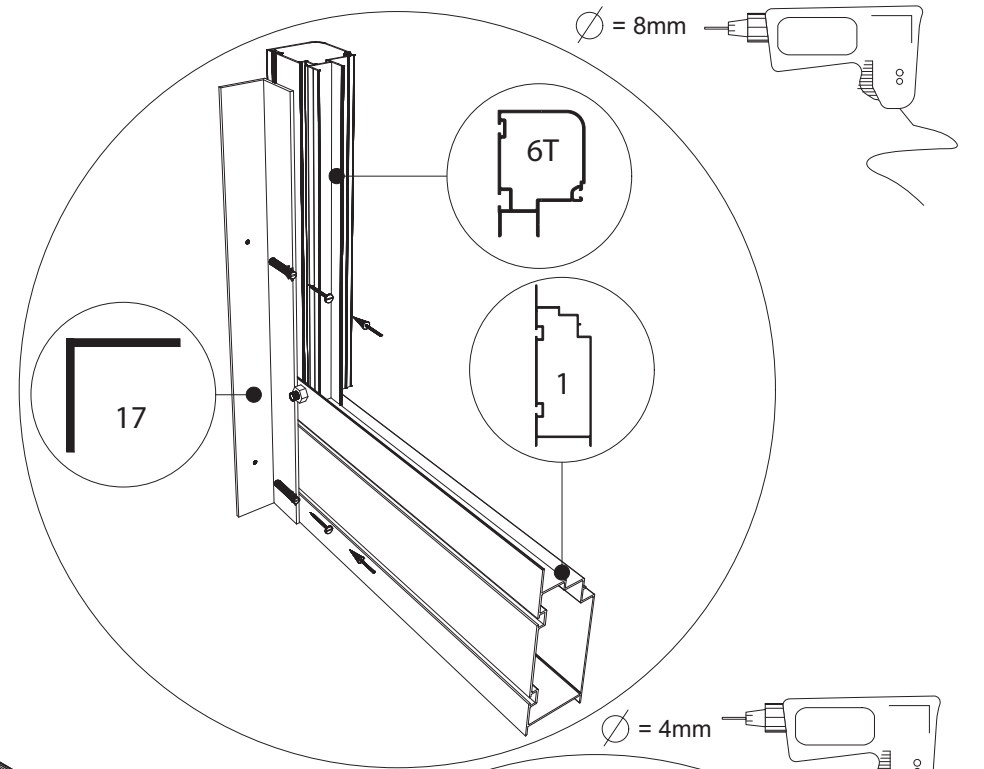

3T-11°

3T-25°

Glass Dimensions Nv Euro-serre			Tropic Muurserre				2,33m		GlassH: 1650		RidgeH: 2335		11°	
Glass Size L + R 725mm			Sides		Size Lenght x Wide				Roof		Size Lenght x Wide			
Single door of 0,84m			1640 x 980	1640 x 725	1640 x 550	1280 x 735	2325 x 980	1495 x 980	815 x 980	m <sup>2</sup>	m <sup>2</sup>	1,40 m <sup>2</sup>		
Tropic Muurserre	2,33m	x 3,11m	3	4	1	1	2	1	1	11,4	6,8			
Tropic Muurserre	2,33m	x 4,10m	4	4	1	1	2	2	2	13,0	9,1			
Tropic Muurserre	2,33m	x 5,09m	5	4	1	1	3	2	2	14,6	11,4			
Tropic Muurserre	2,33m	x 6,08m	6	4	1	1	3	3	3	16,2	13,6			
Tropic Muurserre	2,33m	x 7,07m	7	4	1	1	4	3	3	17,8	15,9			
Tropic Muurserre	2,33m	x 8,06m	8	4	1	1	4	4	4	19,5	18,2			
Tropic Muurserre	2,33m	x 9,05m	9	4	1	1	5	4	4	21,1	20,4			
Tropic Muurserre	2,33m	x 10,04m	10	4	1	1	5	5	5	22,7	22,7			
Tropic Muurserre	2,33m	x 11,03m	11	4	1	1	6	5	5	24,3	25,0			

Glass Dimensions Nv Euro-serre			Tropic Muurserre				2,33m		GlassH: 1850		RidgeH: 2535		11°	
Glass Size L + R 725mm			Sides		Size Lenght x Wide				Roof		Size Lenght x Wide			
Single door of 0,84m			1840 x 980	1840 x 725	1840 x 550	1480 x 735	2325 x 980	1495 x 980	815 x 980	m <sup>2</sup>	m <sup>2</sup>	1,40 m <sup>2</sup>		
Tropic Muurserre	2,33m	x 3,11m	3	4	1	1	2	1	1	12,8	6,8			
Tropic Muurserre	2,33m	x 4,10m	4	4	1	1	2	2	2	14,6	9,1			
Tropic Muurserre	2,33m	x 5,09m	5	4	1	1	3	2	2	16,5	11,4			
Tropic Muurserre	2,33m	x 6,08m	6	4	1	1	3	3	3	18,3	13,6			
Tropic Muurserre	2,33m	x 7,07m	7	4	1	1	4	3	3	20,1	15,9			
Tropic Muurserre	2,33m	x 8,06m	8	4	1	1	4	4	4	21,9	18,2			
Tropic Muurserre	2,33m	x 9,05m	9	4	1	1	5	4	4	23,7	20,4			
Tropic Muurserre	2,33m	x 10,04m	10	4	1	1	5	5	5	25,5	22,7			
Tropic Muurserre	2,33m	x 11,03m	11	4	1	1	6	5	5	27,3	25,0			