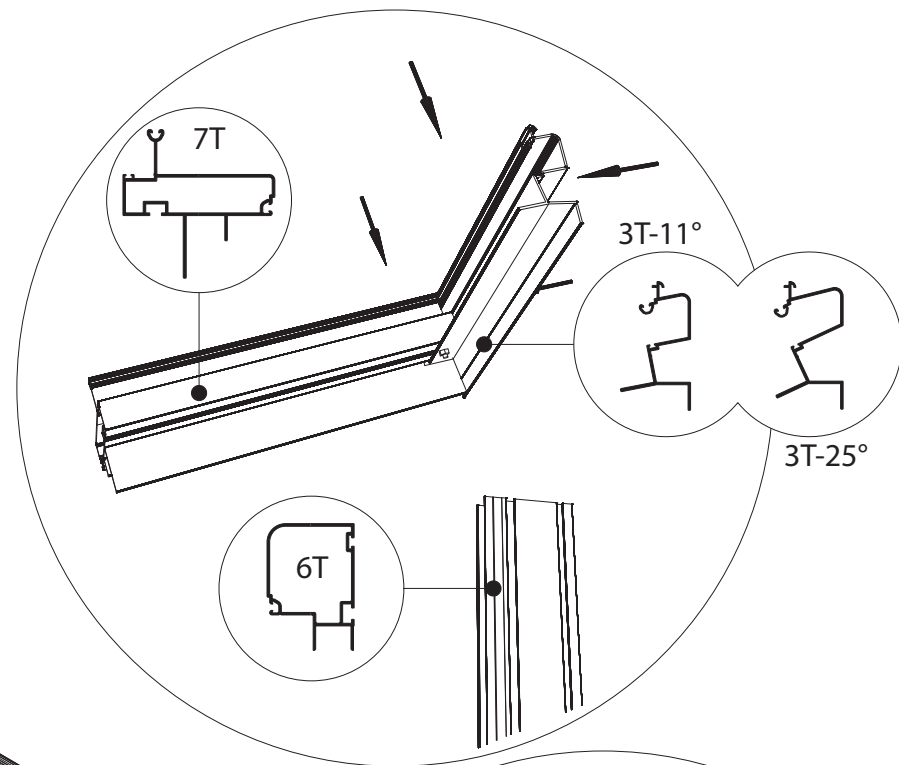

3T-11°

3T-25°

Glass Dimensions Nv Euro-serre			Tropic Muurserre				2,33m		GlassH: 1650		RidgeH: 2335		11°	
Glass Size L + R 725mm			Sides		Size Lenght x Wide				Roof		Size Lenght x Wide			
Single door of 0,84m			1640 x 980	1640 x 725	1640 x 550	1280 x 735	2325 x 980	1495 x 980	815 x 980	m <sup>2</sup>	m <sup>2</sup>	1,40 m <sup>2</sup>		
Tropic Muurserre	2,33m	x 3,11m	3	4	1	1	2	1	1	11,4	6,8			
Tropic Muurserre	2,33m	x 4,10m	4	4	1	1	2	2	2	13,0	9,1			
Tropic Muurserre	2,33m	x 5,09m	5	4	1	1	3	2	2	14,6	11,4			
Tropic Muurserre	2,33m	x 6,08m	6	4	1	1	3	3	3	16,2	13,6			
Tropic Muurserre	2,33m	x 7,07m	7	4	1	1	4	3	3	17,8	15,9			
Tropic Muurserre	2,33m	x 8,06m	8	4	1	1	4	4	4	19,5	18,2			
Tropic Muurserre	2,33m	x 9,05m	9	4	1	1	5	4	4	21,1	20,4			
Tropic Muurserre	2,33m	x 10,04m	10	4	1	1	5	5	5	22,7	22,7			
Tropic Muurserre	2,33m	x 11,03m	11	4	1	1	6	5	5	24,3	25,0			

Glass Dimensions Nv Euro-serre			Tropic Muurserre			3,09m	GlassH:	1850	RidgeH : 3404	25°		
Glass Size 980mm			Sides			Size Lenght x Wide			Roof		Size Lenght x Wide	
Single door of 1,00m			1840 x 980	1840 x 955	1480 x 845		3325 x 980	2495 x 980	815 x 980	m²	m²	
Tropic Muurserre	3,09m	x 3,11m	7	1	1		1	2	2	15,6	9,7	
Tropic Muurserre	3,09m	x 4,10m	8	1	1		2	2	2	17,4	13,0	
Tropic Muurserre	3,09m	x 5,09m	9	1	1		2	3	3	19,2	16,2	
Tropic Muurserre	3,09m	x 6,08m	10	1	1		3	3	3	21,0	19,5	
Tropic Muurserre	3,09m	x 7,07m	11	1	1		4	3	3	22,8	22,8	
Tropic Muurserre	3,09m	x 8,06m	12	1	1		4	4	4	24,6	26,0	
Tropic Muurserre	3,09m	x 9,05m	13	1	1		5	4	4	26,4	29,3	
Tropic Muurserre	3,09m	x 10,04m	14	1	1		5	5	5	28,3	32,5	
Tropic Muurserre	3,09m	x 11,03m	15	1	1		6	5	5	30,1	35,8	
<b>Points</b>									<u>1xL + 1xR</u>		5,29 m²	
<u>1xL + 1xR</u>			<u>1xL + 1xR</u>			<u>1xL + 1xR</u>						
10			458	460	898	900			1338			
995			980			980						