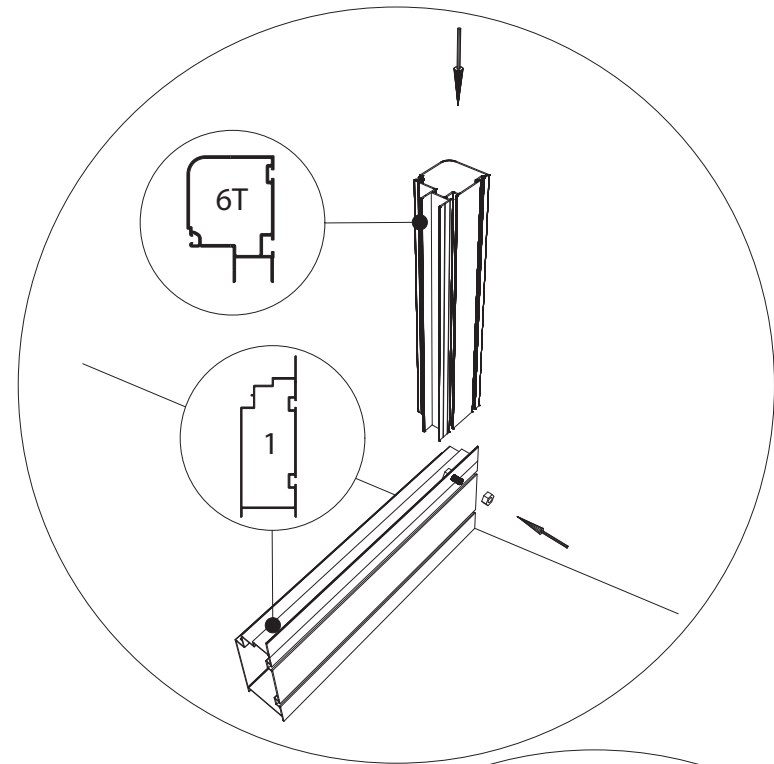

3T-11°

3T-25°

Glass Dimensions Nv Euro-serre			Tropic Muurserre				2,33m		GlassH: 1650		RidgeH: 2335		11°	
Glass Size L + R 725mm			Sides		Size Lenght x Wide				Roof		Size Lenght x Wide			
Single door of 0,84m			1640 x 980	1640 x 725	1640 x 550	1280 x 735	2325 x 980	1495 x 980	815 x 980	m <sup>2</sup>	m <sup>2</sup>	1,40 m <sup>2</sup>		
Tropic Muurserre	2,33m	x 3,11m	3	4	1	1	2	1	1	11,4	6,8			
Tropic Muurserre	2,33m	x 4,10m	4	4	1	1	2	2	2	13,0	9,1			
Tropic Muurserre	2,33m	x 5,09m	5	4	1	1	3	2	2	14,6	11,4			
Tropic Muurserre	2,33m	x 6,08m	6	4	1	1	3	3	3	16,2	13,6			
Tropic Muurserre	2,33m	x 7,07m	7	4	1	1	4	3	3	17,8	15,9			
Tropic Muurserre	2,33m	x 8,06m	8	4	1	1	4	4	4	19,5	18,2			
Tropic Muurserre	2,33m	x 9,05m	9	4	1	1	5	4	4	21,1	20,4			
Tropic Muurserre	2,33m	x 10,04m	10	4	1	1	5	5	5	22,7	22,7			
Tropic Muurserre	2,33m	x 11,03m	11	4	1	1	6	5	5	24,3	25,0			

Glass Dimensions Nv Euro-serre			Tropic Muurserre				2,33m		GlassH: 1850		RidgeH: 2535		11°	
Glass Size L + R 725mm			Sides		Size Lenght x Wide				Roof		Size Lenght x Wide			
Single door of 0,84m			1840 x 980	1840 x 725	1840 x 550	1480 x 735	2325 x 980	1495 x 980	815 x 980	m <sup>2</sup>	m <sup>2</sup>	1,40 m <sup>2</sup>		
Tropic Muurserre	2,33m	x 3,11m	3	4	1	1	2	1	1	12,8	6,8			
Tropic Muurserre	2,33m	x 4,10m	4	4	1	1	2	2	2	14,6	9,1			
Tropic Muurserre	2,33m	x 5,09m	5	4	1	1	3	2	2	16,5	11,4			
Tropic Muurserre	2,33m	x 6,08m	6	4	1	1	3	3	3	18,3	13,6			
Tropic Muurserre	2,33m	x 7,07m	7	4	1	1	4	3	3	20,1	15,9			
Tropic Muurserre	2,33m	x 8,06m	8	4	1	1	4	4	4	21,9	18,2			
Tropic Muurserre	2,33m	x 9,05m	9	4	1	1	5	4	4	23,7	20,4			
Tropic Muurserre	2,33m	x 10,04m	10	4	1	1	5	5	5	25,5	22,7			
Tropic Muurserre	2,33m	x 11,03m	11	4	1	1	6	5	5	27,3	25,0			