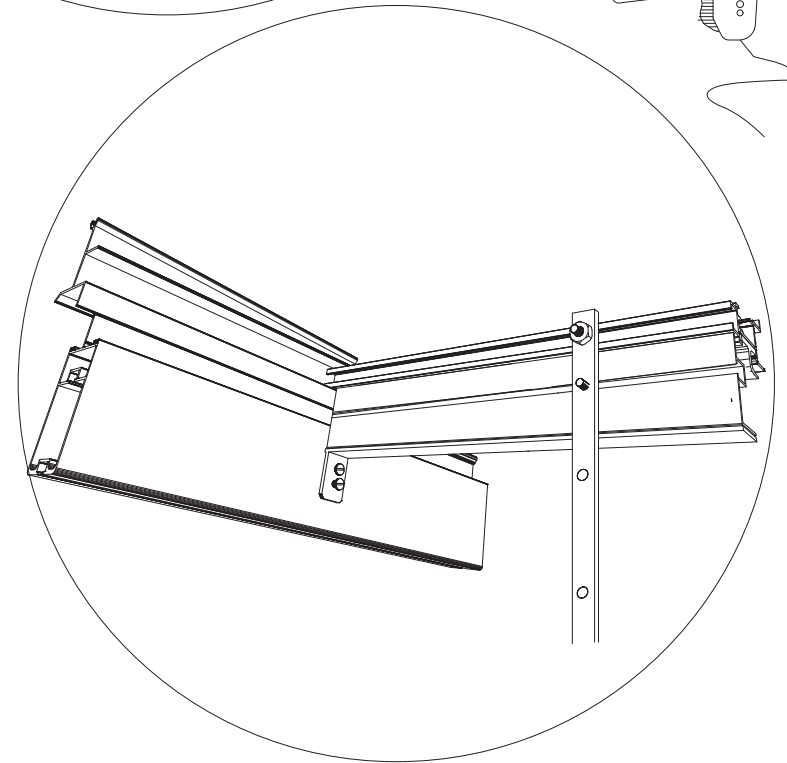

3T-11°

3T-25°

Glass Dimensions Nv Euro-serre			Tropic Muurserre				2,33m		GlassH: 1650		RidgeH: 2335		11°	
Glass Size L + R 725mm			Sides		Size Lenght x Wide				Roof		Size Lenght x Wide			
Single door of 0,84m			1640 x 980	1640 x 725	1640 x 550	1280 x 735	2325 x 980	1495 x 980	815 x 980	m <sup>2</sup>	m <sup>2</sup>	1,40 m <sup>2</sup>		
Tropic Muurserre	2,33m	x 3,11m	3	4	1	1	2	1	1	11,4	6,8			
Tropic Muurserre	2,33m	x 4,10m	4	4	1	1	2	2	2	13,0	9,1			
Tropic Muurserre	2,33m	x 5,09m	5	4	1	1	3	2	2	14,6	11,4			
Tropic Muurserre	2,33m	x 6,08m	6	4	1	1	3	3	3	16,2	13,6			
Tropic Muurserre	2,33m	x 7,07m	7	4	1	1	4	3	3	17,8	15,9			
Tropic Muurserre	2,33m	x 8,06m	8	4	1	1	4	4	4	19,5	18,2			
Tropic Muurserre	2,33m	x 9,05m	9	4	1	1	5	4	4	21,1	20,4			
Tropic Muurserre	2,33m	x 10,04m	10	4	1	1	5	5	5	22,7	22,7			
Tropic Muurserre	2,33m	x 11,03m	11	4	1	1	6	5	5	24,3	25,0			