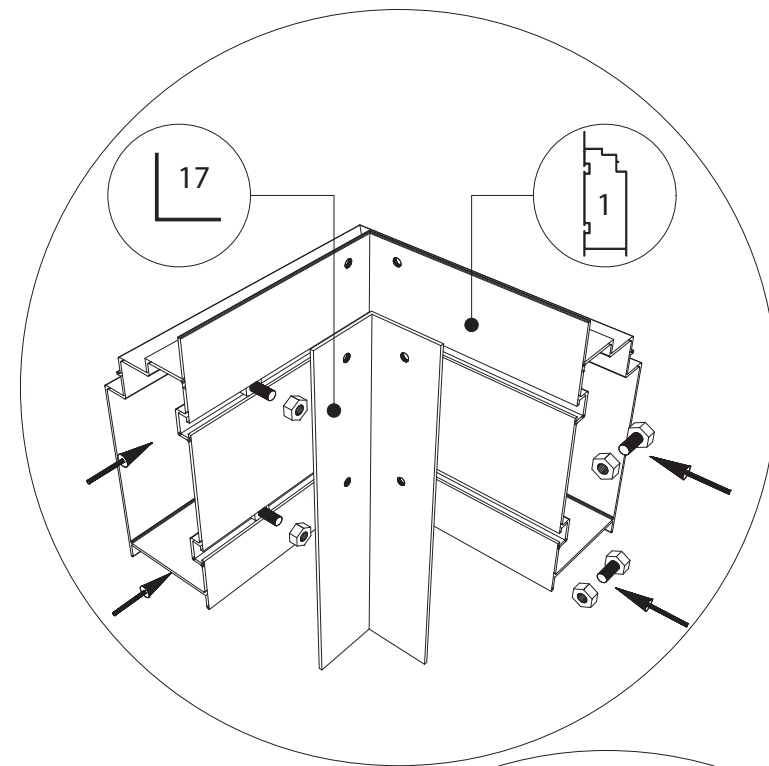

3T-11°

3T-25°

Glass Dimensions Nv Euro-serre			Tropic Muurserre				2,33m		GlassH: 1650		RidgeH: 2335		11°	
Glass Size L + R 725mm			Sides		Size Lenght x Wide				Roof		Size Lenght x Wide			
Single door of 0,84m			1640 x 980	1640 x 725	1640 x 550	1280 x 735	2325 x 980	1495 x 980	815 x 980	m <sup>2</sup>	m <sup>2</sup>	1,40 m <sup>2</sup>		
Tropic Muurserre	2,33m	x 3,11m	3	4	1	1	2	1	1	11,4	6,8			
Tropic Muurserre	2,33m	x 4,10m	4	4	1	1	2	2	2	13,0	9,1			
Tropic Muurserre	2,33m	x 5,09m	5	4	1	1	3	2	2	14,6	11,4			
Tropic Muurserre	2,33m	x 6,08m	6	4	1	1	3	3	3	16,2	13,6			
Tropic Muurserre	2,33m	x 7,07m	7	4	1	1	4	3	3	17,8	15,9			
Tropic Muurserre	2,33m	x 8,06m	8	4	1	1	4	4	4	19,5	18,2			
Tropic Muurserre	2,33m	x 9,05m	9	4	1	1	5	4	4	21,1	20,4			
Tropic Muurserre	2,33m	x 10,04m	10	4	1	1	5	5	5	22,7	22,7			
Tropic Muurserre	2,33m	x 11,03m	11	4	1	1	6	5	5	24,3	25,0			

Glass Dimensions Nv Euro-serre			Tropic Muurserre			3,09m	GlassH:	1850	RidgeH : 3404	25°		
Glass Size 980mm			Sides			Size Lenght x Wide			Roof		Size Lenght x Wide	
Single door of 1,00m			1840 x 980	1840 x 955	1480 x 845		3325 x 980	2495 x 980	815 x 980	m²	m²	
Tropic Muurserre	3,09m	x 3,11m	7	1	1		1	2	2	15,6	9,7	
Tropic Muurserre	3,09m	x 4,10m	8	1	1		2	2	2	17,4	13,0	
Tropic Muurserre	3,09m	x 5,09m	9	1	1		2	3	3	19,2	16,2	
Tropic Muurserre	3,09m	x 6,08m	10	1	1		3	3	3	21,0	19,5	
Tropic Muurserre	3,09m	x 7,07m	11	1	1		4	3	3	22,8	22,8	
Tropic Muurserre	3,09m	x 8,06m	12	1	1		4	4	4	24,6	26,0	
Tropic Muurserre	3,09m	x 9,05m	13	1	1		5	4	4	26,4	29,3	
Tropic Muurserre	3,09m	x 10,04m	14	1	1		5	5	5	28,3	32,5	
Tropic Muurserre	3,09m	x 11,03m	15	1	1		6	5	5	30,1	35,8	
<b>Points</b>									<u>1xL + 1xR</u>		5,29 m²	
<u>1xL + 1xR</u>			<u>1xL + 1xR</u>			<u>1xL + 1xR</u>						
10			458	460	898	900			1338			
995			980			980						