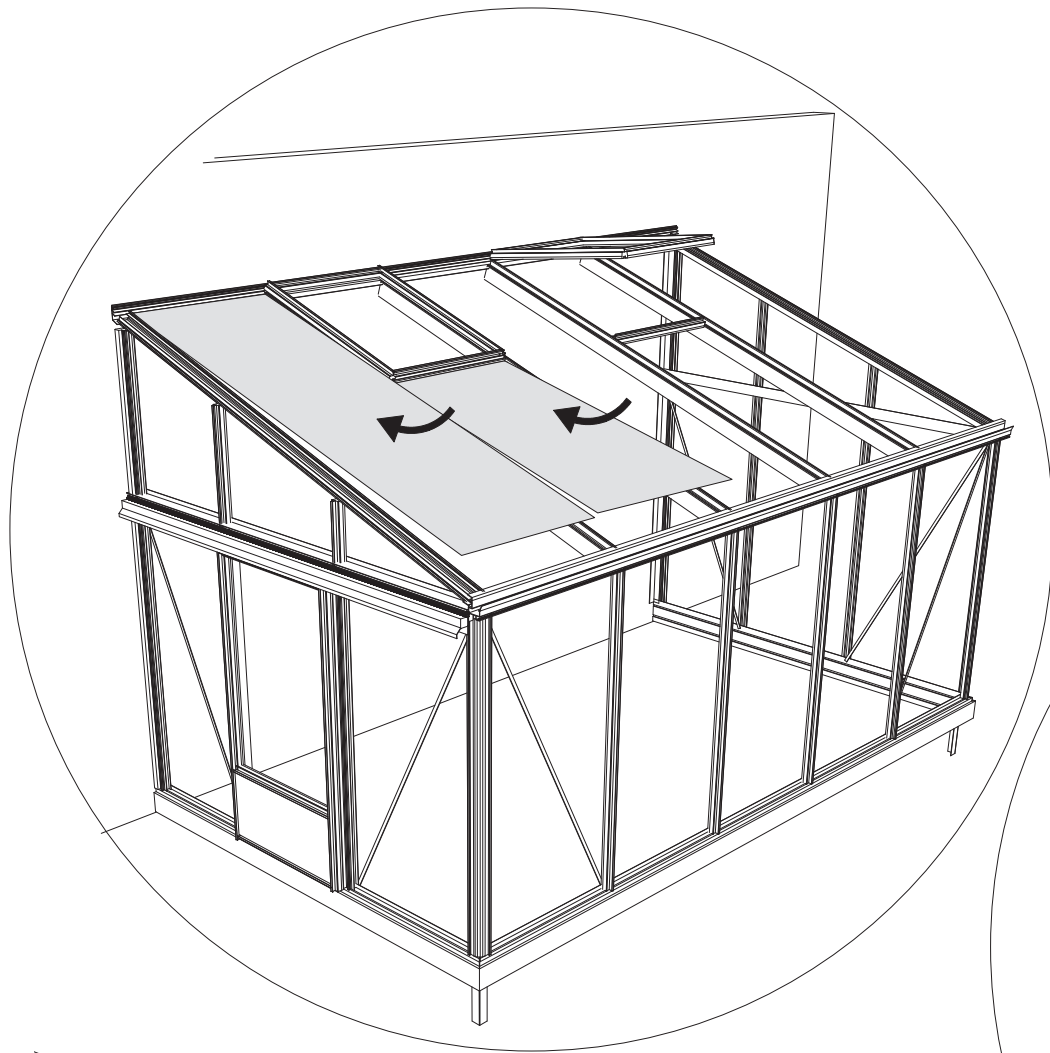

3T-11°

3T-25°

Glass Dimensions Nv Euro-serre			Tropic Muurserre				2,33m		GlassH: 1650		RidgeH: 2335		11°	
Glass Size L + R 725mm			Sides		Size Lenght x Wide				Roof		Size Lenght x Wide			
Single door of 0,84m			1640 x 980	1640 x 725	1640 x 550	1280 x 735	2325 x 980	1495 x 980	815 x 980	m <sup>2</sup>	m <sup>2</sup>	1,40 m <sup>2</sup>		
Tropic Muurserre	2,33m	x 3,11m	3	4	1	1	2	1	1	11,4	6,8			
Tropic Muurserre	2,33m	x 4,10m	4	4	1	1	2	2	2	13,0	9,1			
Tropic Muurserre	2,33m	x 5,09m	5	4	1	1	3	2	2	14,6	11,4			
Tropic Muurserre	2,33m	x 6,08m	6	4	1	1	3	3	3	16,2	13,6			
Tropic Muurserre	2,33m	x 7,07m	7	4	1	1	4	3	3	17,8	15,9			
Tropic Muurserre	2,33m	x 8,06m	8	4	1	1	4	4	4	19,5	18,2			
Tropic Muurserre	2,33m	x 9,05m	9	4	1	1	5	4	4	21,1	20,4			
Tropic Muurserre	2,33m	x 10,04m	10	4	1	1	5	5	5	22,7	22,7			
Tropic Muurserre	2,33m	x 11,03m	11	4	1	1	6	5	5	24,3	25,0			

Glass Dimensions Nv Euro-serre			Tropic Muurserre				2,33m		GlassH: 1850		RidgeH: 2535		11°	
Glass Size L + R 725mm			Sides		Size Lenght x Wide				Roof		Size Lenght x Wide			
Single door of 0,84m			1840 x 980	1840 x 725	1840 x 550	1480 x 735	2325 x 980	1495 x 980	815 x 980	m <sup>2</sup>	m <sup>2</sup>	1,40 m <sup>2</sup>		
Tropic Muurserre	2,33m	x 3,11m	3	4	1	1	2	1	1	12,8	6,8			
Tropic Muurserre	2,33m	x 4,10m	4	4	1	1	2	2	2	14,6	9,1			
Tropic Muurserre	2,33m	x 5,09m	5	4	1	1	3	2	2	16,5	11,4			
Tropic Muurserre	2,33m	x 6,08m	6	4	1	1	3	3	3	18,3	13,6			
Tropic Muurserre	2,33m	x 7,07m	7	4	1	1	4	3	3	20,1	15,9			
Tropic Muurserre	2,33m	x 8,06m	8	4	1	1	4	4	4	21,9	18,2			
Tropic Muurserre	2,33m	x 9,05m	9	4	1	1	5	4	4	23,7	20,4			
Tropic Muurserre	2,33m	x 10,04m	10	4	1	1	5	5	5	25,5	22,7			
Tropic Muurserre	2,33m	x 11,03m	11	4	1	1	6	5	5	27,3	25,0			