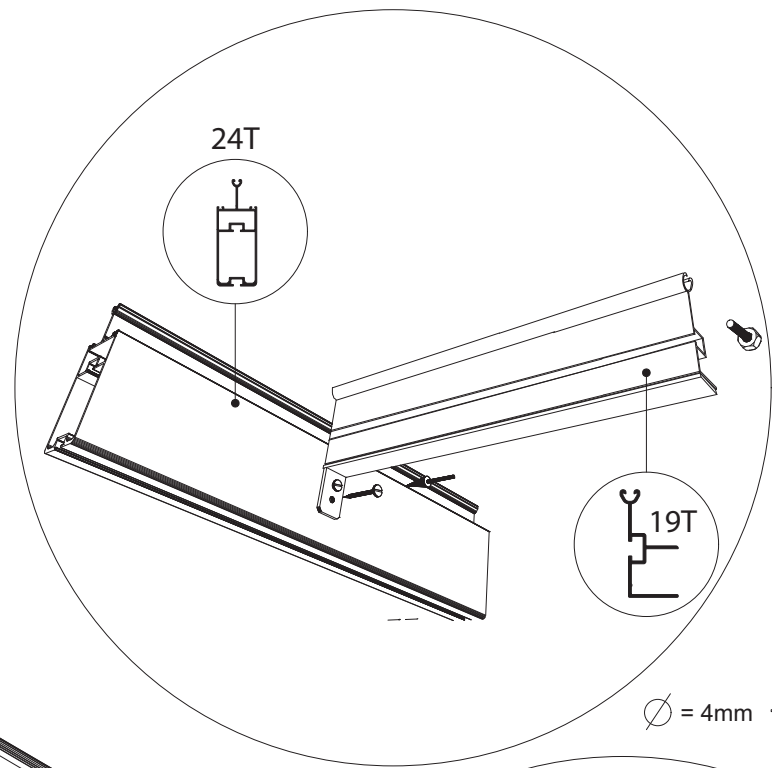

3T-11°

3T-25°

Glass Dimensions Nv Euro-serre			Tropic Muurserre				2,33m		GlassH: 1650		RidgeH: 2335		11°	
Glass Size L + R 725mm			Sides		Size Lenght x Wide				Roof		Size Lenght x Wide			
Single door of 0,84m			1640 x 980	1640 x 725	1640 x 550	1280 x 735	2325 x 980	1495 x 980	815 x 980	m <sup>2</sup>	m <sup>2</sup>	1,40 m <sup>2</sup>		
Tropic Muurserre	2,33m	x 3,11m	3	4	1	1	2	1	1	11,4	6,8			
Tropic Muurserre	2,33m	x 4,10m	4	4	1	1	2	2	2	13,0	9,1			
Tropic Muurserre	2,33m	x 5,09m	5	4	1	1	3	2	2	14,6	11,4			
Tropic Muurserre	2,33m	x 6,08m	6	4	1	1	3	3	3	16,2	13,6			
Tropic Muurserre	2,33m	x 7,07m	7	4	1	1	4	3	3	17,8	15,9			
Tropic Muurserre	2,33m	x 8,06m	8	4	1	1	4	4	4	19,5	18,2			
Tropic Muurserre	2,33m	x 9,05m	9	4	1	1	5	4	4	21,1	20,4			
Tropic Muurserre	2,33m	x 10,04m	10	4	1	1	5	5	5	22,7	22,7			
Tropic Muurserre	2,33m	x 11,03m	11	4	1	1	6	5	5	24,3	25,0			

Glass Dimensions Nv Euro-serre			Tropic Muurserre				2,33m		GlassH: 1850		RidgeH: 2535		11°	
Glass Size L + R 725mm			Sides		Size Lenght x Wide				Roof		Size Lenght x Wide			
Single door of 0,84m			1840 x 980	1840 x 725	1840 x 550	1480 x 735	2325 x 980	1495 x 980	815 x 980	m <sup>2</sup>	m <sup>2</sup>	1,40 m <sup>2</sup>		
Tropic Muurserre	2,33m	x 3,11m	3	4	1	1	2	1	1	12,8	6,8			
Tropic Muurserre	2,33m	x 4,10m	4	4	1	1	2	2	2	14,6	9,1			
Tropic Muurserre	2,33m	x 5,09m	5	4	1	1	3	2	2	16,5	11,4			
Tropic Muurserre	2,33m	x 6,08m	6	4	1	1	3	3	3	18,3	13,6			
Tropic Muurserre	2,33m	x 7,07m	7	4	1	1	4	3	3	20,1	15,9			
Tropic Muurserre	2,33m	x 8,06m	8	4	1	1	4	4	4	21,9	18,2			
Tropic Muurserre	2,33m	x 9,05m	9	4	1	1	5	4	4	23,7	20,4			
Tropic Muurserre	2,33m	x 10,04m	10	4	1	1	5	5	5	25,5	22,7			
Tropic Muurserre	2,33m	x 11,03m	11	4	1	1	6	5	5	27,3	25,0			