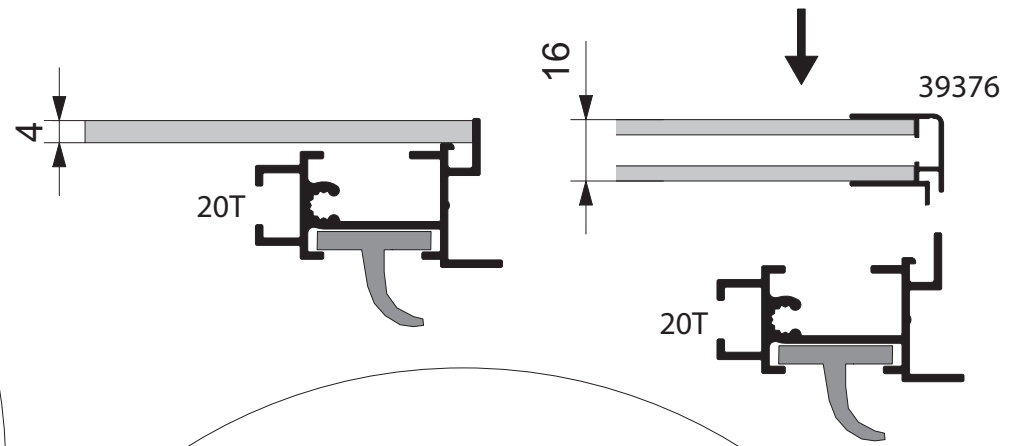

3T-11°

3T-25°

Glass Dimensions Nv Euro-serre			Tropic Muurserre				2,33m		GlassH: 1650		RidgeH: 2335		11°	
Glass Size L + R 725mm			Sides		Size Lenght x Wide				Roof		Size Lenght x Wide			
Single door of 0,84m			1640 x 980	1640 x 725	1640 x 550	1280 x 735	2325 x 980	1495 x 980	815 x 980	m <sup>2</sup>	m <sup>2</sup>	1,40 m <sup>2</sup>		
Tropic Muurserre	2,33m	x 3,11m	3	4	1	1	2	1	1	11,4	6,8			
Tropic Muurserre	2,33m	x 4,10m	4	4	1	1	2	2	2	13,0	9,1			
Tropic Muurserre	2,33m	x 5,09m	5	4	1	1	3	2	2	14,6	11,4			
Tropic Muurserre	2,33m	x 6,08m	6	4	1	1	3	3	3	16,2	13,6			
Tropic Muurserre	2,33m	x 7,07m	7	4	1	1	4	3	3	17,8	15,9			
Tropic Muurserre	2,33m	x 8,06m	8	4	1	1	4	4	4	19,5	18,2			
Tropic Muurserre	2,33m	x 9,05m	9	4	1	1	5	4	4	21,1	20,4			
Tropic Muurserre	2,33m	x 10,04m	10	4	1	1	5	5	5	22,7	22,7			
Tropic Muurserre	2,33m	x 11,03m	11	4	1	1	6	5	5	24,3	25,0			

Glass Dimensions Nv Euro-serre			Tropic Muurserre				2,33m		GlassH: 1850		RidgeH: 2535		11°	
Glass Size L + R 725mm			Sides		Size Lenght x Wide				Roof		Size Lenght x Wide			
Single door of 0,84m			1840 x 980	1840 x 725	1840 x 550	1480 x 735	2325 x 980	1495 x 980	815 x 980	m <sup>2</sup>	m <sup>2</sup>	1,40 m <sup>2</sup>		
Tropic Muurserre	2,33m	x 3,11m	3	4	1	1	2	1	1	12,8	6,8			
Tropic Muurserre	2,33m	x 4,10m	4	4	1	1	2	2	2	14,6	9,1			
Tropic Muurserre	2,33m	x 5,09m	5	4	1	1	3	2	2	16,5	11,4			
Tropic Muurserre	2,33m	x 6,08m	6	4	1	1	3	3	3	18,3	13,6			
Tropic Muurserre	2,33m	x 7,07m	7	4	1	1	4	3	3	20,1	15,9			
Tropic Muurserre	2,33m	x 8,06m	8	4	1	1	4	4	4	21,9	18,2			
Tropic Muurserre	2,33m	x 9,05m	9	4	1	1	5	4	4	23,7	20,4			
Tropic Muurserre	2,33m	x 10,04m	10	4	1	1	5	5	5	25,5	22,7			
Tropic Muurserre	2,33m	x 11,03m	11	4	1	1	6	5	5	27,3	25,0			