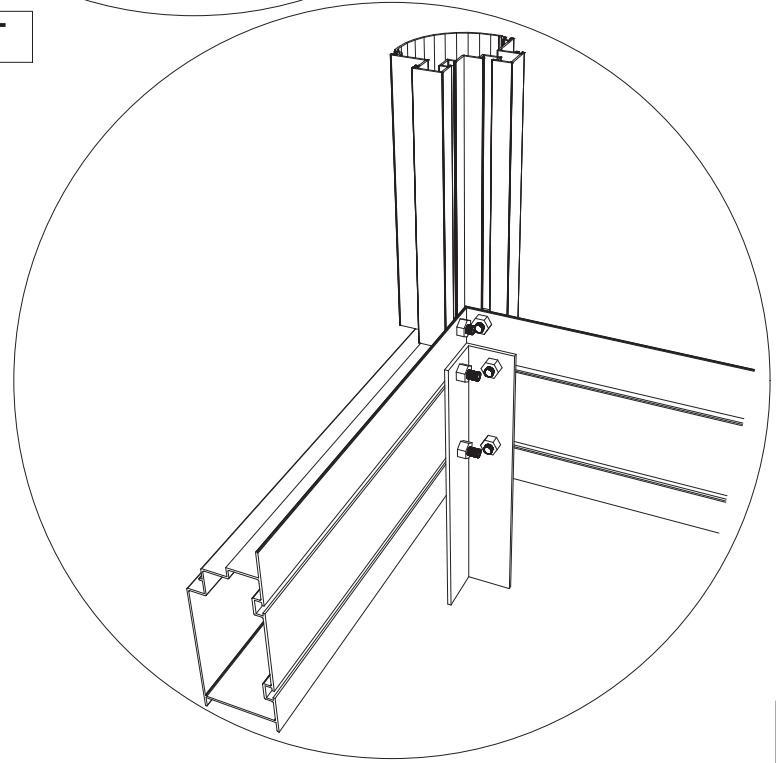

# Tropic-Muurserre 2,33 & 3,10

euro-serre

- Attention! Check inside the foundation for more profiles .
- Achtung! Prüfen sie das fundament für weitere profile .
- Opgelet! Kijk in de fundering voor andere profielen .
- Attention! Regarde à l'intérieur du fondation pour plussiers profils .
- Observera att en del profiler ligger i sockelprofilen !!

3T-11°

3T-25°

Glass Dimensions Nv Euro-serre			Tropic Muurserre				2,33m		GlassH: 1650		RidgeH: 2335		11°	
Glass Size L + R 725mm			Sides		Size Lenght x Wide				Roof		Size Lenght x Wide			
Single door of 0,84m			1640 x 980	1640 x 725	1640 x 550	1280 x 735	2325 x 980	1495 x 980	815 x 980	m <sup>2</sup>	m <sup>2</sup>	1,40 m <sup>2</sup>		
Tropic Muurserre	2,33m	x 3,11m	3	4	1	1	2	1	1	11,4	6,8			
Tropic Muurserre	2,33m	x 4,10m	4	4	1	1	2	2	2	13,0	9,1			
Tropic Muurserre	2,33m	x 5,09m	5	4	1	1	3	2	2	14,6	11,4			
Tropic Muurserre	2,33m	x 6,08m	6	4	1	1	3	3	3	16,2	13,6			
Tropic Muurserre	2,33m	x 7,07m	7	4	1	1	4	3	3	17,8	15,9			
Tropic Muurserre	2,33m	x 8,06m	8	4	1	1	4	4	4	19,5	18,2			
Tropic Muurserre	2,33m	x 9,05m	9	4	1	1	5	4	4	21,1	20,4			
Tropic Muurserre	2,33m	x 10,04m	10	4	1	1	5	5	5	22,7	22,7			
Tropic Muurserre	2,33m	x 11,03m	11	4	1	1	6	5	5	24,3	25,0			