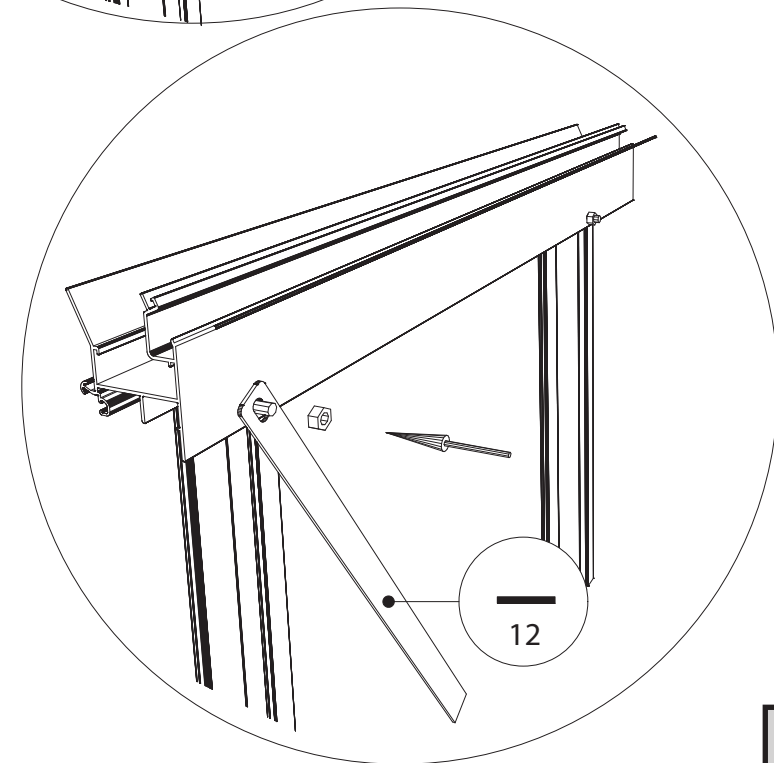

3T-11°

3T-25°

Glass Dimensions Nv Euro-serre			Tropic Muurserre				2,33m		GlassH: 1650		RidgeH: 2335		11°	
Glass Size L + R 725mm			Sides		Size Lenght x Wide				Roof		Size Lenght x Wide			
Single door of 0,84m			1640 x 980	1640 x 725	1640 x 550	1280 x 735	2325 x 980	1495 x 980	815 x 980	m <sup>2</sup>	m <sup>2</sup>	1,40 m <sup>2</sup>		
Tropic Muurserre	2,33m	x 3,11m	3	4	1	1	2	1	1	11,4	6,8			
Tropic Muurserre	2,33m	x 4,10m	4	4	1	1	2	2	2	13,0	9,1			
Tropic Muurserre	2,33m	x 5,09m	5	4	1	1	3	2	2	14,6	11,4			
Tropic Muurserre	2,33m	x 6,08m	6	4	1	1	3	3	3	16,2	13,6			
Tropic Muurserre	2,33m	x 7,07m	7	4	1	1	4	3	3	17,8	15,9			
Tropic Muurserre	2,33m	x 8,06m	8	4	1	1	4	4	4	19,5	18,2			
Tropic Muurserre	2,33m	x 9,05m	9	4	1	1	5	4	4	21,1	20,4			
Tropic Muurserre	2,33m	x 10,04m	10	4	1	1	5	5	5	22,7	22,7			
Tropic Muurserre	2,33m	x 11,03m	11	4	1	1	6	5	5	24,3	25,0			