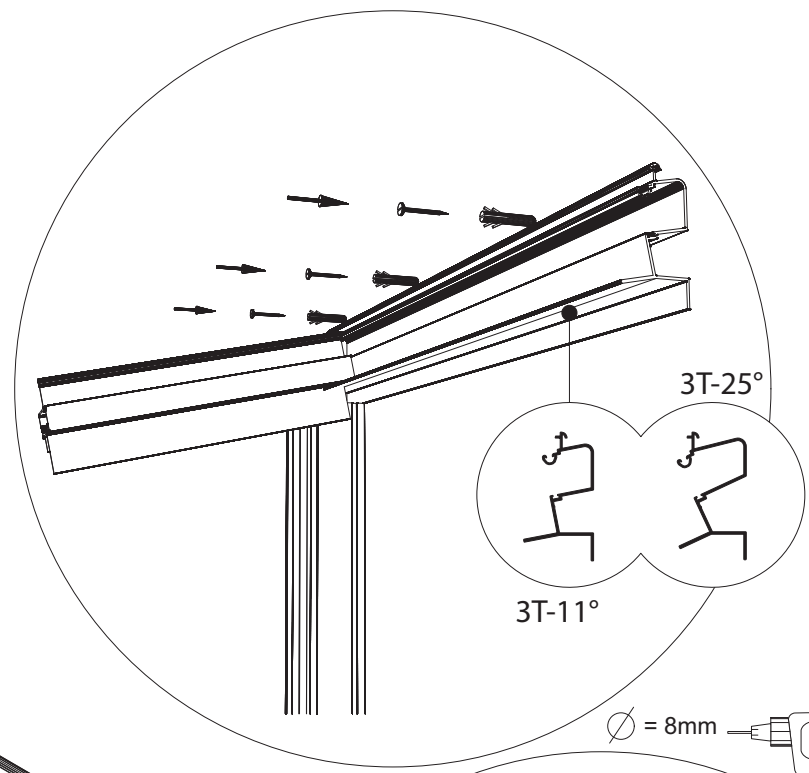

3T-11°

3T-25°

Glass Dimensions Nv Euro-serre			Tropic Muurserre				2,33m		GlassH: 1650		RidgeH: 2335		11°	
Glass Size L + R 725mm			Sides		Size Lenght x Wide				Roof		Size Lenght x Wide			
Single door of 0,84m			1640 x 980	1640 x 725	1640 x 550	1280 x 735	2325 x 980	1495 x 980	815 x 980	m <sup>2</sup>	m <sup>2</sup>	1,40 m <sup>2</sup>		
Tropic Muurserre	2,33m	x 3,11m	3	4	1	1	2	1	1	11,4	6,8			
Tropic Muurserre	2,33m	x 4,10m	4	4	1	1	2	2	2	13,0	9,1			
Tropic Muurserre	2,33m	x 5,09m	5	4	1	1	3	2	2	14,6	11,4			
Tropic Muurserre	2,33m	x 6,08m	6	4	1	1	3	3	3	16,2	13,6			
Tropic Muurserre	2,33m	x 7,07m	7	4	1	1	4	3	3	17,8	15,9			
Tropic Muurserre	2,33m	x 8,06m	8	4	1	1	4	4	4	19,5	18,2			
Tropic Muurserre	2,33m	x 9,05m	9	4	1	1	5	4	4	21,1	20,4			
Tropic Muurserre	2,33m	x 10,04m	10	4	1	1	5	5	5	22,7	22,7			
Tropic Muurserre	2,33m	x 11,03m	11	4	1	1	6	5	5	24,3	25,0			

Glass Dimensions Nv Euro-serre			Tropic Muurserre			3,09m	GlassH:	1850	RidgeH : 3404	25°		
Glass Size 980mm			Sides			Size Lenght x Wide			Roof		Size Lenght x Wide	
Single door of 1,00m			1840 x 980	1840 x 955	1480 x 845		3325 x 980	2495 x 980	815 x 980	m²	m²	
Tropic Muurserre	3,09m	x 3,11m	7	1	1		1	2	2	15,6	9,7	
Tropic Muurserre	3,09m	x 4,10m	8	1	1		2	2	2	17,4	13,0	
Tropic Muurserre	3,09m	x 5,09m	9	1	1		2	3	3	19,2	16,2	
Tropic Muurserre	3,09m	x 6,08m	10	1	1		3	3	3	21,0	19,5	
Tropic Muurserre	3,09m	x 7,07m	11	1	1		4	3	3	22,8	22,8	
Tropic Muurserre	3,09m	x 8,06m	12	1	1		4	4	4	24,6	26,0	
Tropic Muurserre	3,09m	x 9,05m	13	1	1		5	4	4	26,4	29,3	
Tropic Muurserre	3,09m	x 10,04m	14	1	1		5	5	5	28,3	32,5	
Tropic Muurserre	3,09m	x 11,03m	15	1	1		6	5	5	30,1	35,8	
<b>Points</b>									<u>1xL + 1xR</u>		5,29 m²	
<u>1xL + 1xR</u>			<u>1xL + 1xR</u>			<u>1xL + 1xR</u>						
10			458	460	898	900			1338			
995			980			980						