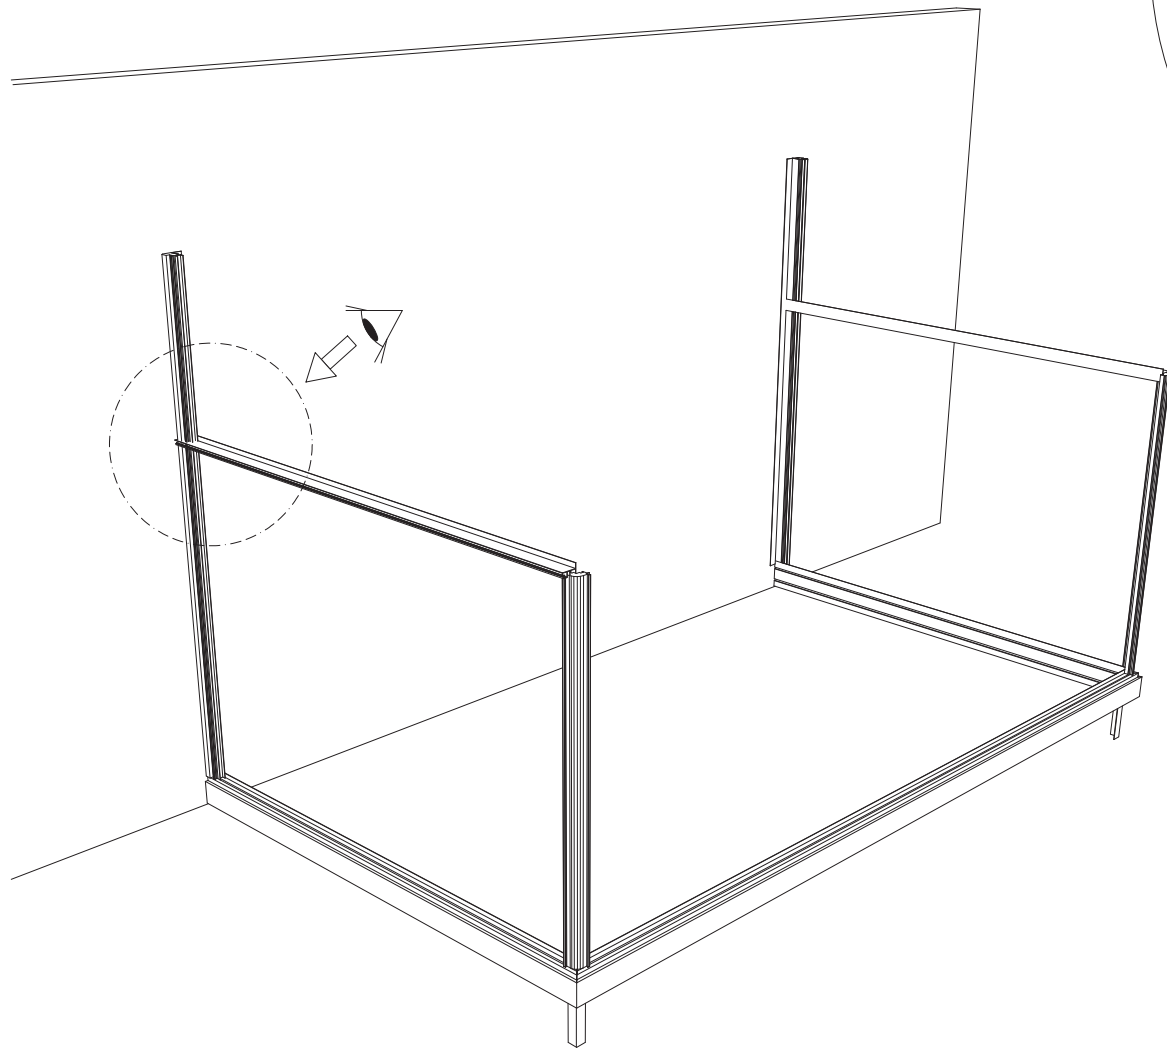

# Tropic-Muurserre 2,33 & 3,10

euro-serre

- Attention! Check inside the foundation for more profiles .
- Achtung! Prüfen sie das fundament für weitere profile .
- Opgelet! Kijk in de fundering voor andere profielen .
- Attention! Regarde à l'intérieur du fondation pour plussiers profils .
- Observera att en del profiler ligger i sockelprofilen !!

3T-11°

3T-25°

Glass Dimensions Nv Euro-serre			Tropic Muurserre				2,33m		GlassH: 1650		RidgeH: 2335		11°	
Glass Size L + R 725mm			Sides		Size Lenght x Wide				Roof		Size Lenght x Wide			
Single door of 0,84m			1640 x 980	1640 x 725	1640 x 550	1280 x 735	2325 x 980	1495 x 980	815 x 980	m <sup>2</sup>	m <sup>2</sup>	1,40 m <sup>2</sup>		
Tropic Muurserre	2,33m	x 3,11m	3	4	1	1	2	1	1	11,4	6,8			
Tropic Muurserre	2,33m	x 4,10m	4	4	1	1	2	2	2	13,0	9,1			
Tropic Muurserre	2,33m	x 5,09m	5	4	1	1	3	2	2	14,6	11,4			
Tropic Muurserre	2,33m	x 6,08m	6	4	1	1	3	3	3	16,2	13,6			
Tropic Muurserre	2,33m	x 7,07m	7	4	1	1	4	3	3	17,8	15,9			
Tropic Muurserre	2,33m	x 8,06m	8	4	1	1	4	4	4	19,5	18,2			
Tropic Muurserre	2,33m	x 9,05m	9	4	1	1	5	4	4	21,1	20,4			
Tropic Muurserre	2,33m	x 10,04m	10	4	1	1	5	5	5	22,7	22,7			
Tropic Muurserre	2,33m	x 11,03m	11	4	1	1	6	5	5	24,3	25,0			