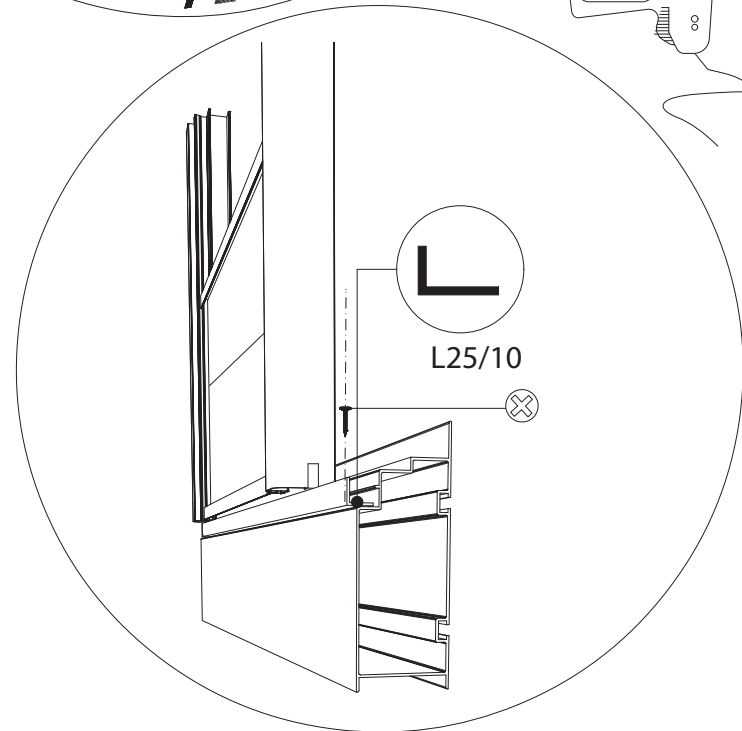

# Tropic-Muurserre 2,33 & 3,10

euro-serre

- Attention! Check inside the foundation for more profiles .
- Achtung! Prüfen sie das fundament für weitere profile .
- Opgelet! Kijk in de fundering voor andere profielen .
- Attention! Regarde à l'intérieur du fondation pour plussiers profils .
- Observera att en del profiler ligger i sockelprofilen !!

3T-11°

3T-25°

Glass Dimensions Nv Euro-serre			Tropic Muurserre				2,33m		GlassH: 1650		RidgeH: 2335		11°	
Glass Size L + R 725mm			Sides		Size Lenght x Wide				Roof		Size Lenght x Wide			
Single door of 0,84m			1640 x 980	1640 x 725	1640 x 550	1280 x 735	2325 x 980	1495 x 980	815 x 980	m <sup>2</sup>	m <sup>2</sup>	1,40 m <sup>2</sup>		
Tropic Muurserre	2,33m	x 3,11m	3	4	1	1	2	1	1	11,4	6,8			
Tropic Muurserre	2,33m	x 4,10m	4	4	1	1	2	2	2	13,0	9,1			
Tropic Muurserre	2,33m	x 5,09m	5	4	1	1	3	2	2	14,6	11,4			
Tropic Muurserre	2,33m	x 6,08m	6	4	1	1	3	3	3	16,2	13,6			
Tropic Muurserre	2,33m	x 7,07m	7	4	1	1	4	3	3	17,8	15,9			
Tropic Muurserre	2,33m	x 8,06m	8	4	1	1	4	4	4	19,5	18,2			
Tropic Muurserre	2,33m	x 9,05m	9	4	1	1	5	4	4	21,1	20,4			
Tropic Muurserre	2,33m	x 10,04m	10	4	1	1	5	5	5	22,7	22,7			
Tropic Muurserre	2,33m	x 11,03m	11	4	1	1	6	5	5	24,3	25,0			