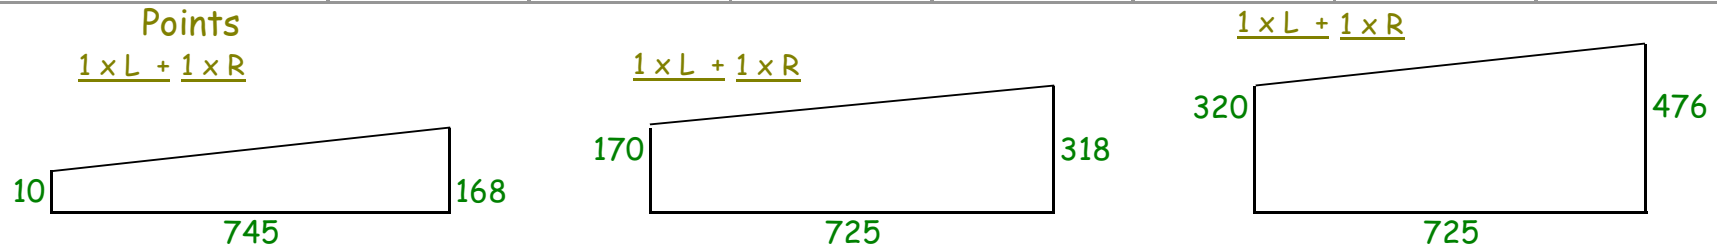

3T-11°

3T-25°

Glass Dimensions Nv Euro-serre			Tropic Muurserre				2,33m		GlassH: 1650		RidgeH: 2335		11°	
Glass Size L + R 725mm			Sides		Size Lenght x Wide				Roof		Size Lenght x Wide			
Single door of 0,84m			1640 x 980	1640 x 725	1640 x 550	1280 x 735	2325 x 980	1495 x 980	815 x 980	m <sup>2</sup>	m <sup>2</sup>	1,40 m <sup>2</sup>		
Tropic Muurserre	2,33m	x 3,11m	3	4	1	1	2	1	1	11,4	6,8			
Tropic Muurserre	2,33m	x 4,10m	4	4	1	1	2	2	2	13,0	9,1			
Tropic Muurserre	2,33m	x 5,09m	5	4	1	1	3	2	2	14,6	11,4			
Tropic Muurserre	2,33m	x 6,08m	6	4	1	1	3	3	3	16,2	13,6			
Tropic Muurserre	2,33m	x 7,07m	7	4	1	1	4	3	3	17,8	15,9			
Tropic Muurserre	2,33m	x 8,06m	8	4	1	1	4	4	4	19,5	18,2			
Tropic Muurserre	2,33m	x 9,05m	9	4	1	1	5	4	4	21,1	20,4			
Tropic Muurserre	2,33m	x 10,04m	10	4	1	1	5	5	5	22,7	22,7			
Tropic Muurserre	2,33m	x 11,03m	11	4	1	1	6	5	5	24,3	25,0			

Glass Dimensions Nv Euro-serre			Tropic Muurserre				2,33m		GlassH: 1850		RidgeH: 2535		11°	
Glass Size L + R 725mm			Sides		Size Lenght x Wide				Roof		Size Lenght x Wide			
Single door of 0,84m			1840 x 980	1840 x 725	1840 x 550	1480 x 735	2325 x 980	1495 x 980	815 x 980	m <sup>2</sup>	m <sup>2</sup>	1,40 m <sup>2</sup>		
Tropic Muurserre	2,33m	x 3,11m	3	4	1	1	2	1	1	12,8	6,8			
Tropic Muurserre	2,33m	x 4,10m	4	4	1	1	2	2	2	14,6	9,1			
Tropic Muurserre	2,33m	x 5,09m	5	4	1	1	3	2	2	16,5	11,4			
Tropic Muurserre	2,33m	x 6,08m	6	4	1	1	3	3	3	18,3	13,6			
Tropic Muurserre	2,33m	x 7,07m	7	4	1	1	4	3	3	20,1	15,9			
Tropic Muurserre	2,33m	x 8,06m	8	4	1	1	4	4	4	21,9	18,2			
Tropic Muurserre	2,33m	x 9,05m	9	4	1	1	5	4	4	23,7	20,4			
Tropic Muurserre	2,33m	x 10,04m	10	4	1	1	5	5	5	25,5	22,7			
Tropic Muurserre	2,33m	x 11,03m	11	4	1	1	6	5	5	27,3	25,0			