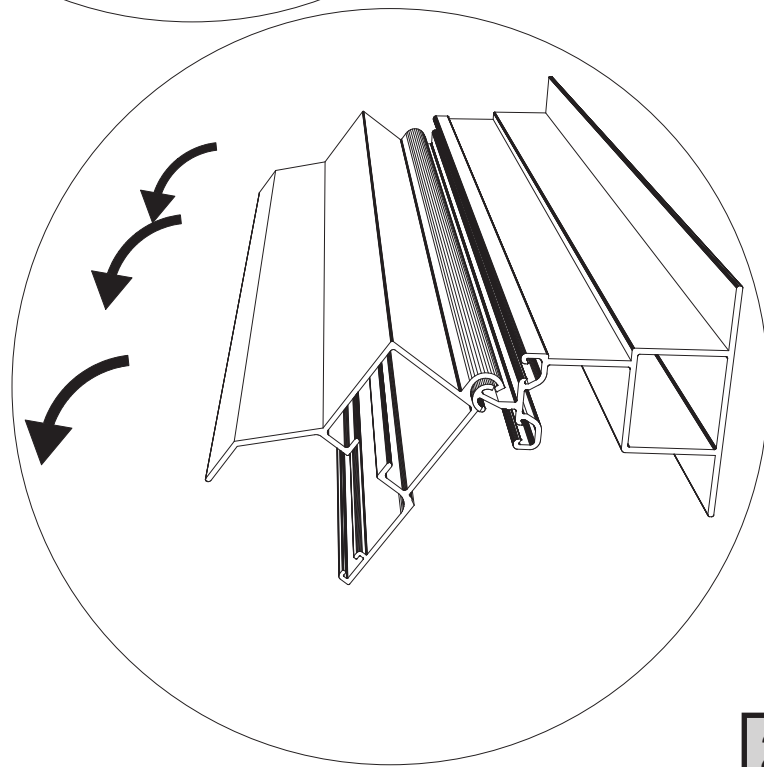

# Tropic-Muurserre 2,33 & 3,10

euro-serre

- Attention! Check inside the foundation for more profiles .
- Achtung! Prüfen sie das fundament für weitere profile .
- Opgelet! Kijk in de fundering voor andere profielen .
- Attention! Regarde à l'intérieur du fondation pour plussiers profils .
- Observera att en del profiler ligger i sockelprofilen !!

3T-11°

3T-25°

Glass Dimensions Nv Euro-serre			Tropic Muurserre				2,33m		GlassH: 1650		RidgeH: 2335		11°	
Glass Size L + R 725mm			Sides		Size Lenght x Wide				Roof		Size Lenght x Wide			
Single door of 0,84m			1640 x 980	1640 x 725	1640 x 550	1280 x 735	2325 x 980	1495 x 980	815 x 980	m <sup>2</sup>	m <sup>2</sup>	1,40 m <sup>2</sup>		
Tropic Muurserre	2,33m	x 3,11m	3	4	1	1	2	1	1	11,4	6,8			
Tropic Muurserre	2,33m	x 4,10m	4	4	1	1	2	2	2	13,0	9,1			
Tropic Muurserre	2,33m	x 5,09m	5	4	1	1	3	2	2	14,6	11,4			
Tropic Muurserre	2,33m	x 6,08m	6	4	1	1	3	3	3	16,2	13,6			
Tropic Muurserre	2,33m	x 7,07m	7	4	1	1	4	3	3	17,8	15,9			
Tropic Muurserre	2,33m	x 8,06m	8	4	1	1	4	4	4	19,5	18,2			
Tropic Muurserre	2,33m	x 9,05m	9	4	1	1	5	4	4	21,1	20,4			
Tropic Muurserre	2,33m	x 10,04m	10	4	1	1	5	5	5	22,7	22,7			
Tropic Muurserre	2,33m	x 11,03m	11	4	1	1	6	5	5	24,3	25,0			