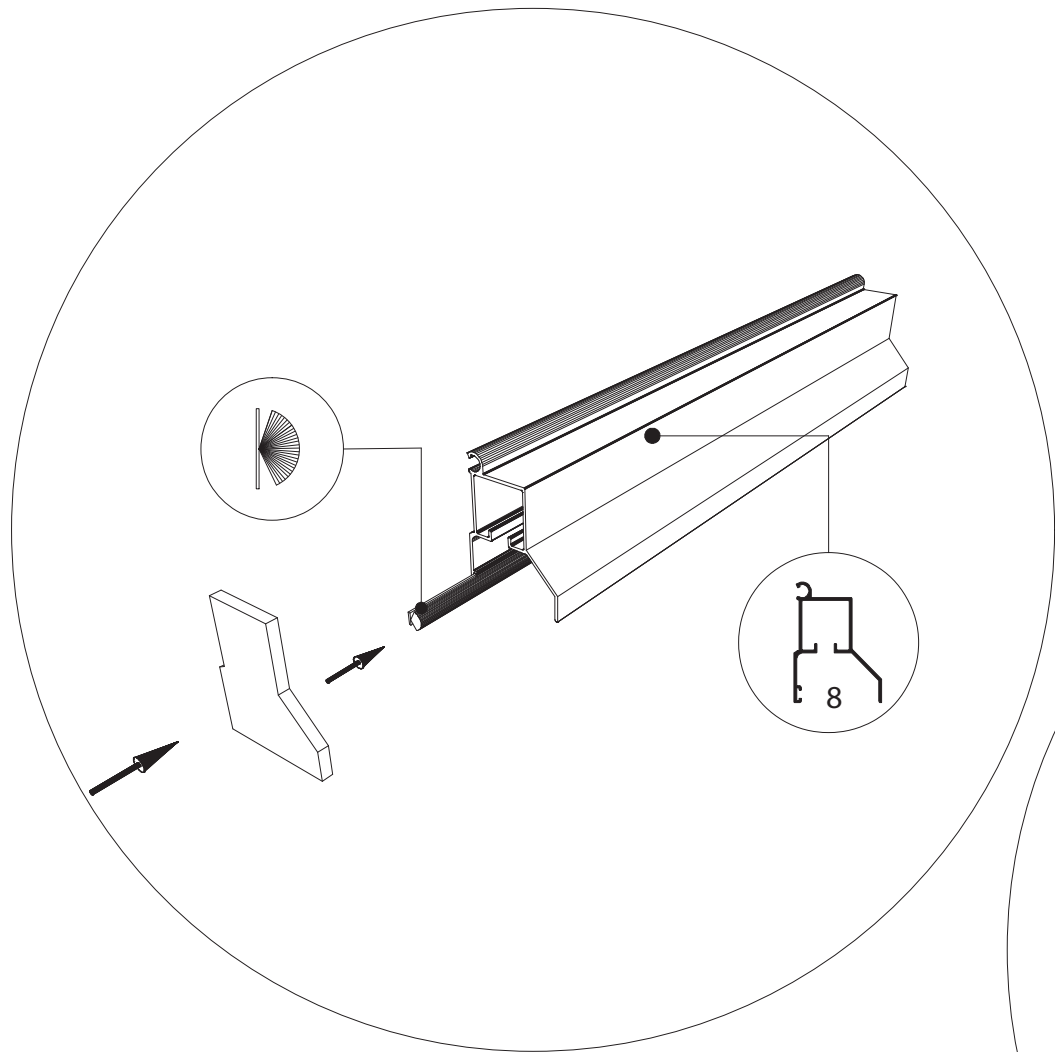

Glass Dimensions Nv Euro-serre			Tropic Muurserre			3,09m	GlassH:	1650	RidgeH : 3204	25°		
Glass Size 980mm			Sides			Size Lenght x Wide			Roof		Size Lenght x Wide	
Single door of 1,00m			1640 x 980	1640 x 955	1280 x 845		3325 x 980	2495 x 980	815 x 980	m²	m²	
Tropic Muurserre	3,09m	x 3,11m	7	1	1		1	2	2	13,9	9,7	
Tropic Muurserre	3,09m	x 4,10m	8	1	1		2	2	2	15,5	13,0	
Tropic Muurserre	3,09m	x 5,09m	9	1	1		2	3	3	17,1	16,2	
Tropic Muurserre	3,09m	x 6,08m	10	1	1		3	3	3	18,7	19,5	
Tropic Muurserre	3,09m	x 7,07m	11	1	1		4	3	3	20,3	22,8	
Tropic Muurserre	3,09m	x 8,06m	12	1	1		4	4	4	21,9	26,0	
Tropic Muurserre	3,09m	x 9,05m	13	1	1		5	4	4	23,5	29,3	
Tropic Muurserre	3,09m	x 10,04m	14	1	1		5	5	5	25,1	32,5	
Tropic Muurserre	3,09m	x 11,03m	15	1	1		6	5	5	26,8	35,8	
<b>Points</b>									<u>1xL + 1xR</u>		5,29 m²	
<u>1xL + 1xR</u>			<u>1xL + 1xR</u>			<u>1xL + 1xR</u>						
10			458	460	898	900			1338			
995			980			980						

Glass Dimensions Nv Euro-serre			Tropic Muurserre			3,09m	GlassH:	1850	RidgeH : 3404	25°		
Glass Size 980mm			Sides			Size Lenght x Wide			Roof		Size Lenght x Wide	
Single door of 1,00m			1840 x 980	1840 x 955	1480 x 845		3325 x 980	2495 x 980	815 x 980	m²	m²	
Tropic Muurserre	3,09m	x 3,11m	7	1	1		1	2	2	15,6	9,7	
Tropic Muurserre	3,09m	x 4,10m	8	1	1		2	2	2	17,4	13,0	
Tropic Muurserre	3,09m	x 5,09m	9	1	1		2	3	3	19,2	16,2	
Tropic Muurserre	3,09m	x 6,08m	10	1	1		3	3	3	21,0	19,5	
Tropic Muurserre	3,09m	x 7,07m	11	1	1		4	3	3	22,8	22,8	
Tropic Muurserre	3,09m	x 8,06m	12	1	1		4	4	4	24,6	26,0	
Tropic Muurserre	3,09m	x 9,05m	13	1	1		5	4	4	26,4	29,3	
Tropic Muurserre	3,09m	x 10,04m	14	1	1		5	5	5	28,3	32,5	
Tropic Muurserre	3,09m	x 11,03m	15	1	1		6	5	5	30,1	35,8	
<b>Points</b>									<u>1xL + 1xR</u>		5,29 m²	
<u>1xL + 1xR</u>			<u>1xL + 1xR</u>			<u>1xL + 1xR</u>						
10			458	460	898	900			1338			
995			980			980						