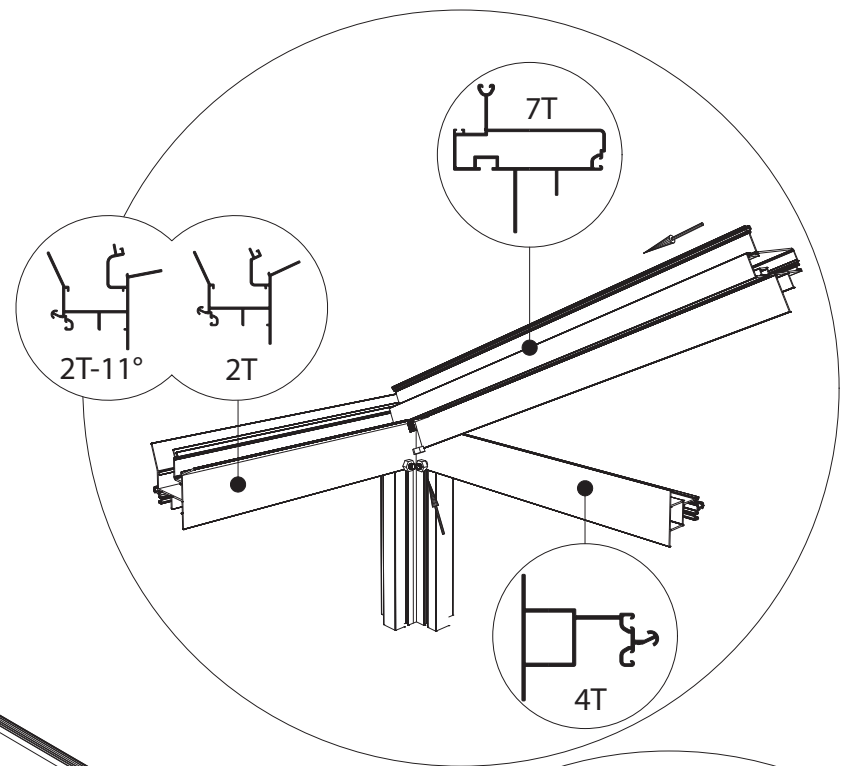

3T-11°

3T-25°

Glass Dimensions Nv Euro-serre			Tropic Muurserre				2,33m		GlassH: 1650		RidgeH: 2335		11°	
Glass Size L + R 725mm			Sides		Size Lenght x Wide				Roof		Size Lenght x Wide			
Single door of 0,84m			1640 x 980	1640 x 725	1640 x 550	1280 x 735	2325 x 980	1495 x 980	815 x 980	m <sup>2</sup>	m <sup>2</sup>	1,40 m <sup>2</sup>		
Tropic Muurserre	2,33m	x 3,11m	3	4	1	1	2	1	1	11,4	6,8			
Tropic Muurserre	2,33m	x 4,10m	4	4	1	1	2	2	2	13,0	9,1			
Tropic Muurserre	2,33m	x 5,09m	5	4	1	1	3	2	2	14,6	11,4			
Tropic Muurserre	2,33m	x 6,08m	6	4	1	1	3	3	3	16,2	13,6			
Tropic Muurserre	2,33m	x 7,07m	7	4	1	1	4	3	3	17,8	15,9			
Tropic Muurserre	2,33m	x 8,06m	8	4	1	1	4	4	4	19,5	18,2			
Tropic Muurserre	2,33m	x 9,05m	9	4	1	1	5	4	4	21,1	20,4			
Tropic Muurserre	2,33m	x 10,04m	10	4	1	1	5	5	5	22,7	22,7			
Tropic Muurserre	2,33m	x 11,03m	11	4	1	1	6	5	5	24,3	25,0			

Glass Dimensions Nv Euro-serre			Tropic Muurserre				2,33m		GlassH: 1850		RidgeH: 2535		11°	
Glass Size L + R 725mm			Sides		Size Lenght x Wide				Roof		Size Lenght x Wide			
Single door of 0,84m			1840 x 980	1840 x 725	1840 x 550	1480 x 735	2325 x 980	1495 x 980	815 x 980	m <sup>2</sup>	m <sup>2</sup>	1,40 m <sup>2</sup>		
Tropic Muurserre	2,33m	x 3,11m	3	4	1	1	2	1	1	12,8	6,8			
Tropic Muurserre	2,33m	x 4,10m	4	4	1	1	2	2	2	14,6	9,1			
Tropic Muurserre	2,33m	x 5,09m	5	4	1	1	3	2	2	16,5	11,4			
Tropic Muurserre	2,33m	x 6,08m	6	4	1	1	3	3	3	18,3	13,6			
Tropic Muurserre	2,33m	x 7,07m	7	4	1	1	4	3	3	20,1	15,9			
Tropic Muurserre	2,33m	x 8,06m	8	4	1	1	4	4	4	21,9	18,2			
Tropic Muurserre	2,33m	x 9,05m	9	4	1	1	5	4	4	23,7	20,4			
Tropic Muurserre	2,33m	x 10,04m	10	4	1	1	5	5	5	25,5	22,7			
Tropic Muurserre	2,33m	x 11,03m	11	4	1	1	6	5	5	27,3	25,0			