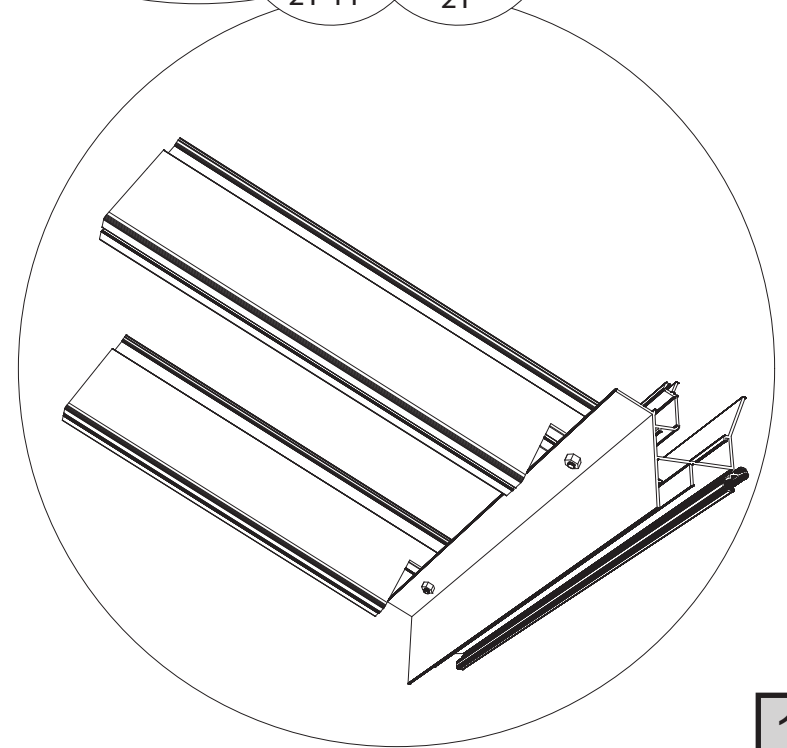

# Tropic-Muurserre 2,33 & 3,10

euro-serre

- Attention! Check inside the foundation for more profiles .
- Achtung! Prüfen sie das fundament für weitere profile .
- Opgelet! Kijk in de fundering voor andere profielen .
- Attention! Regarde à l'intérieur du fondation pour plussiers profils .
- Observera att en del profiler ligger i sockelprofilen !!

3T-11°

3T-25°

Glass Dimensions Nv Euro-serre			Tropic Muurserre				2,33m		GlassH: 1650		RidgeH: 2335		11°	
Glass Size L + R 725mm			Sides		Size Lenght x Wide				Roof		Size Lenght x Wide			
Single door of 0,84m			1640 x 980	1640 x 725	1640 x 550	1280 x 735	2325 x 980	1495 x 980	815 x 980	m <sup>2</sup>	m <sup>2</sup>	1,40 m <sup>2</sup>		
Tropic Muurserre	2,33m	x 3,11m	3	4	1	1	2	1	1	11,4	6,8			
Tropic Muurserre	2,33m	x 4,10m	4	4	1	1	2	2	2	13,0	9,1			
Tropic Muurserre	2,33m	x 5,09m	5	4	1	1	3	2	2	14,6	11,4			
Tropic Muurserre	2,33m	x 6,08m	6	4	1	1	3	3	3	16,2	13,6			
Tropic Muurserre	2,33m	x 7,07m	7	4	1	1	4	3	3	17,8	15,9			
Tropic Muurserre	2,33m	x 8,06m	8	4	1	1	4	4	4	19,5	18,2			
Tropic Muurserre	2,33m	x 9,05m	9	4	1	1	5	4	4	21,1	20,4			
Tropic Muurserre	2,33m	x 10,04m	10	4	1	1	5	5	5	22,7	22,7			
Tropic Muurserre	2,33m	x 11,03m	11	4	1	1	6	5	5	24,3	25,0			