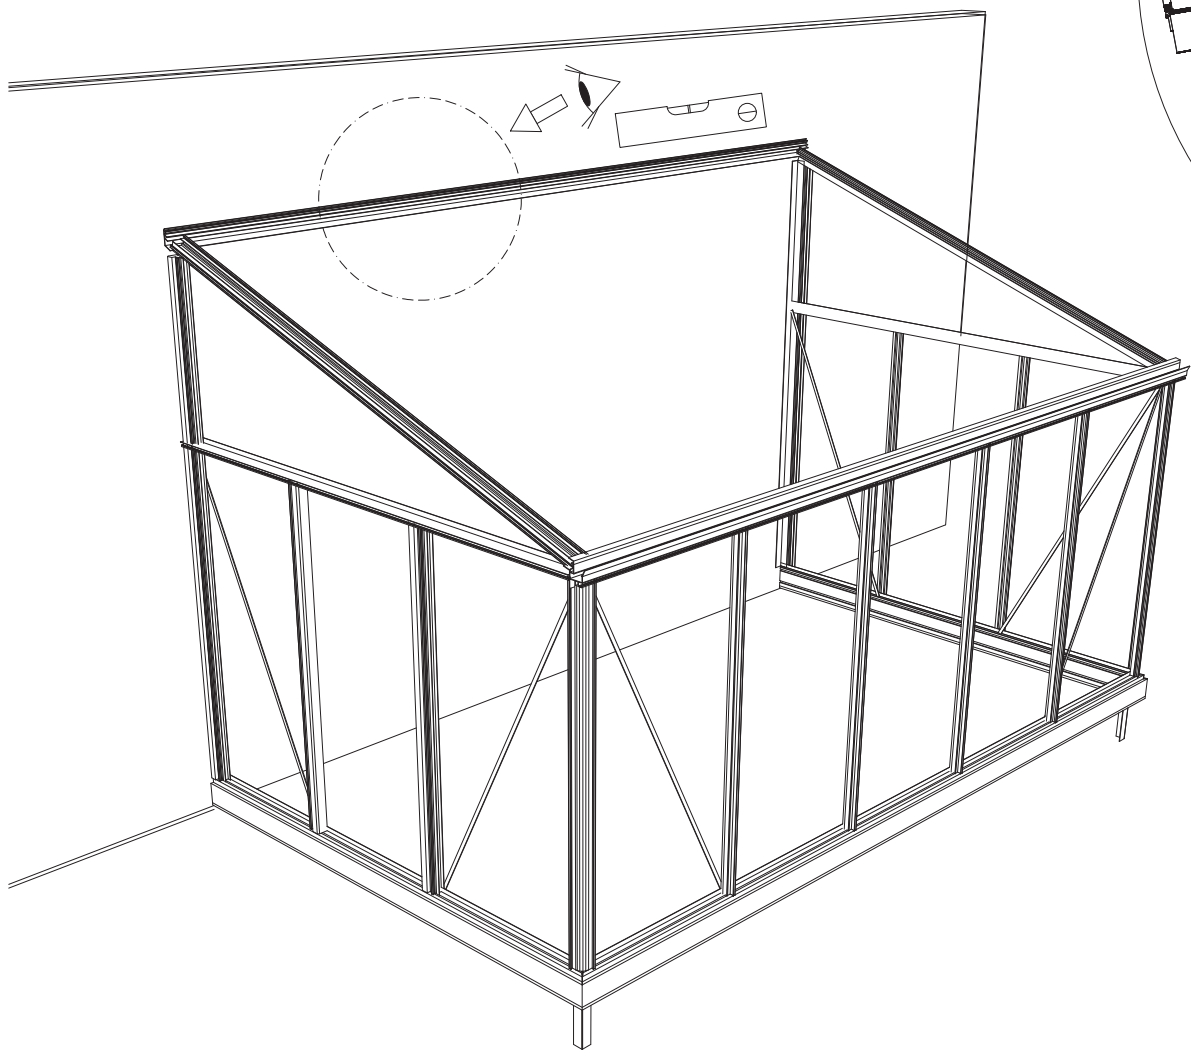

# Tropic-Muurserre 2,33 & 3,10

euro-serre

- Attention! Check inside the foundation for more profiles .
- Achtung! Prüfen sie das fundament für weitere profile .
- Opgelet! Kijk in de fundering voor andere profielen .
- Attention! Regarde à l'intérieur du fondation pour plussiers profils .
- Observera att en del profiler ligger i sockelprofilen !!

3T-11°

3T-25°

Glass Dimensions Nv Euro-serre			Tropic Muurserre				2,33m		GlassH: 1650		RidgeH: 2335		11°	
Glass Size L + R 725mm			Sides		Size Lenght x Wide				Roof		Size Lenght x Wide			
Single door of 0,84m			1640 x 980	1640 x 725	1640 x 550	1280 x 735	2325 x 980	1495 x 980	815 x 980	m <sup>2</sup>	m <sup>2</sup>	1,40 m <sup>2</sup>		
Tropic Muurserre	2,33m	x 3,11m	3	4	1	1	2	1	1	11,4	6,8			
Tropic Muurserre	2,33m	x 4,10m	4	4	1	1	2	2	2	13,0	9,1			
Tropic Muurserre	2,33m	x 5,09m	5	4	1	1	3	2	2	14,6	11,4			
Tropic Muurserre	2,33m	x 6,08m	6	4	1	1	3	3	3	16,2	13,6			
Tropic Muurserre	2,33m	x 7,07m	7	4	1	1	4	3	3	17,8	15,9			
Tropic Muurserre	2,33m	x 8,06m	8	4	1	1	4	4	4	19,5	18,2			
Tropic Muurserre	2,33m	x 9,05m	9	4	1	1	5	4	4	21,1	20,4			
Tropic Muurserre	2,33m	x 10,04m	10	4	1	1	5	5	5	22,7	22,7			
Tropic Muurserre	2,33m	x 11,03m	11	4	1	1	6	5	5	24,3	25,0			