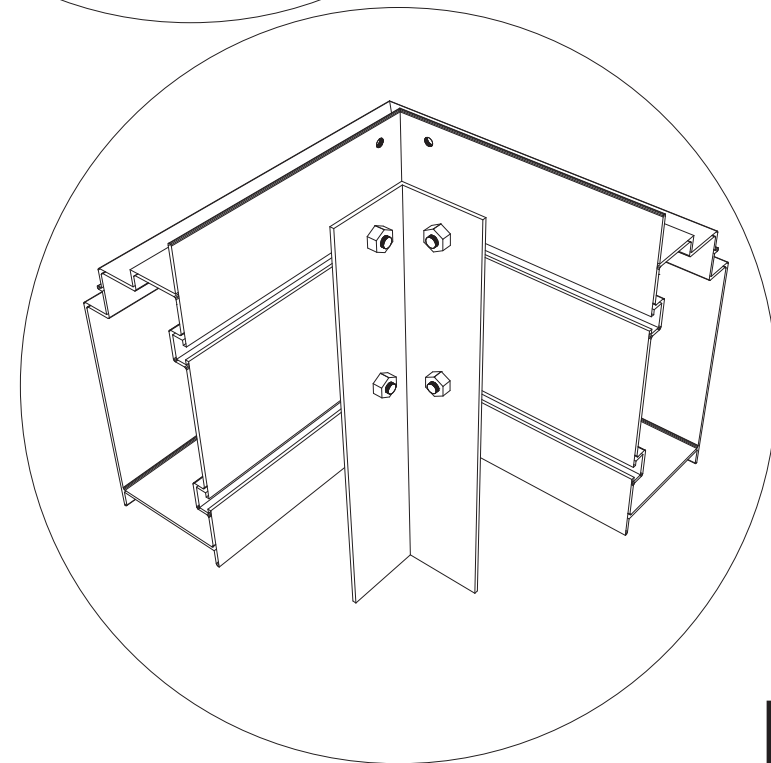

3T-11°

3T-25°

Glass Dimensions Nv Euro-serre			Tropic Muurserre				2,33m		GlassH: 1650		RidgeH: 2335		11°	
Glass Size L + R 725mm			Sides		Size Lenght x Wide				Roof		Size Lenght x Wide			
Single door of 0,84m			1640 x 980	1640 x 725	1640 x 550	1280 x 735	2325 x 980	1495 x 980	815 x 980	m <sup>2</sup>	m <sup>2</sup>	1,40 m <sup>2</sup>		
Tropic Muurserre	2,33m	x 3,11m	3	4	1	1	2	1	1	11,4	6,8			
Tropic Muurserre	2,33m	x 4,10m	4	4	1	1	2	2	2	13,0	9,1			
Tropic Muurserre	2,33m	x 5,09m	5	4	1	1	3	2	2	14,6	11,4			
Tropic Muurserre	2,33m	x 6,08m	6	4	1	1	3	3	3	16,2	13,6			
Tropic Muurserre	2,33m	x 7,07m	7	4	1	1	4	3	3	17,8	15,9			
Tropic Muurserre	2,33m	x 8,06m	8	4	1	1	4	4	4	19,5	18,2			
Tropic Muurserre	2,33m	x 9,05m	9	4	1	1	5	4	4	21,1	20,4			
Tropic Muurserre	2,33m	x 10,04m	10	4	1	1	5	5	5	22,7	22,7			
Tropic Muurserre	2,33m	x 11,03m	11	4	1	1	6	5	5	24,3	25,0			

Glass Dimensions Nv Euro-serre			Tropic Muurserre				2,33m		GlassH: 1850		RidgeH: 2535		11°	
Glass Size L + R 725mm			Sides		Size Lenght x Wide				Roof		Size Lenght x Wide			
Single door of 0,84m			1840 x 980	1840 x 725	1840 x 550	1480 x 735	2325 x 980	1495 x 980	815 x 980	m <sup>2</sup>	m <sup>2</sup>	1,40 m <sup>2</sup>		
Tropic Muurserre	2,33m	x 3,11m	3	4	1	1	2	1	1	12,8	6,8			
Tropic Muurserre	2,33m	x 4,10m	4	4	1	1	2	2	2	14,6	9,1			
Tropic Muurserre	2,33m	x 5,09m	5	4	1	1	3	2	2	16,5	11,4			
Tropic Muurserre	2,33m	x 6,08m	6	4	1	1	3	3	3	18,3	13,6			
Tropic Muurserre	2,33m	x 7,07m	7	4	1	1	4	3	3	20,1	15,9			
Tropic Muurserre	2,33m	x 8,06m	8	4	1	1	4	4	4	21,9	18,2			
Tropic Muurserre	2,33m	x 9,05m	9	4	1	1	5	4	4	23,7	20,4			
Tropic Muurserre	2,33m	x 10,04m	10	4	1	1	5	5	5	25,5	22,7			
Tropic Muurserre	2,33m	x 11,03m	11	4	1	1	6	5	5	27,3	25,0			