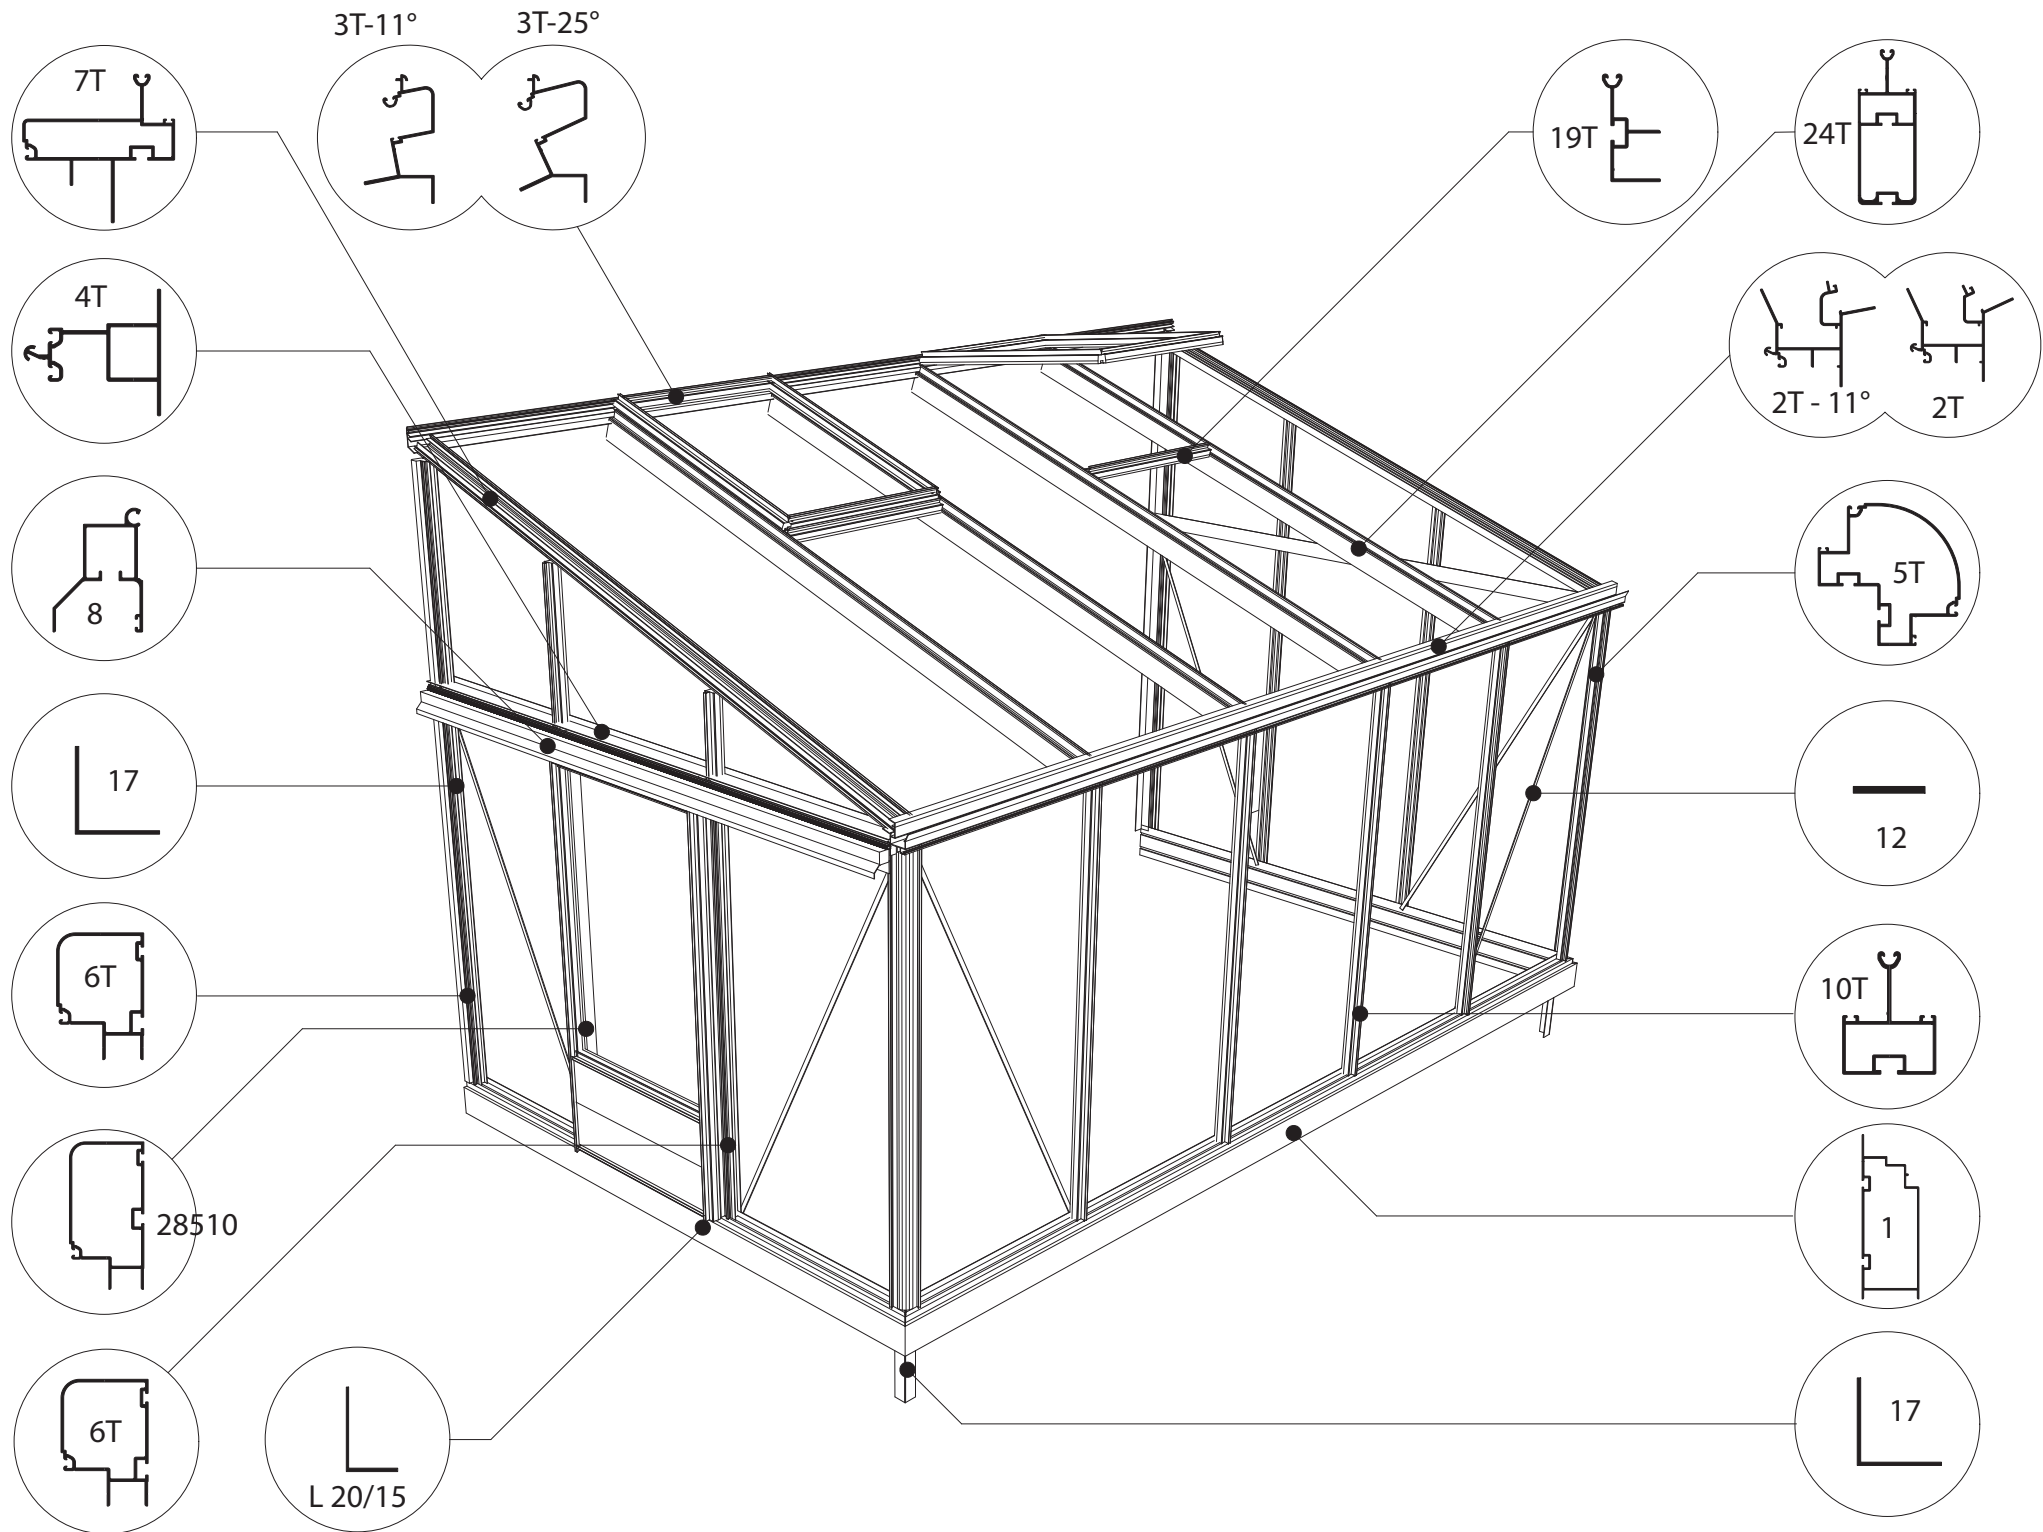

# Tropic-Muurserre 2,33 & 3,10

euro-serre

- Attention! Check inside the foundation for more profiles .
- Achtung! Prüfen sie das fundament für weitere profile .
- Opgelet! Kijk in de fundering voor andere profielen .
- Attention! Regarde à l'intérieur du fondation pour plussiers profils .
- Observera att en del profiler ligger i sockelprofilen !!

3T-11°

3T-25°

Glass Dimensions Nv Euro-serre			Tropic Muurserre				2,33m		GlassH: 1650		RidgeH: 2335		11°	
Glass Size L + R 725mm			Sides		Size Lenght x Wide				Roof		Size Lenght x Wide			
Single door of 0,84m			1640 x 980	1640 x 725	1640 x 550	1280 x 735	2325 x 980	1495 x 980	815 x 980	m <sup>2</sup>	m <sup>2</sup>	1,40 m <sup>2</sup>		
Tropic Muurserre	2,33m	x 3,11m	3	4	1	1	2	1	1	11,4	6,8			
Tropic Muurserre	2,33m	x 4,10m	4	4	1	1	2	2	2	13,0	9,1			
Tropic Muurserre	2,33m	x 5,09m	5	4	1	1	3	2	2	14,6	11,4			
Tropic Muurserre	2,33m	x 6,08m	6	4	1	1	3	3	3	16,2	13,6			
Tropic Muurserre	2,33m	x 7,07m	7	4	1	1	4	3	3	17,8	15,9			
Tropic Muurserre	2,33m	x 8,06m	8	4	1	1	4	4	4	19,5	18,2			
Tropic Muurserre	2,33m	x 9,05m	9	4	1	1	5	4	4	21,1	20,4			
Tropic Muurserre	2,33m	x 10,04m	10	4	1	1	5	5	5	22,7	22,7			
Tropic Muurserre	2,33m	x 11,03m	11	4	1	1	6	5	5	24,3	25,0			