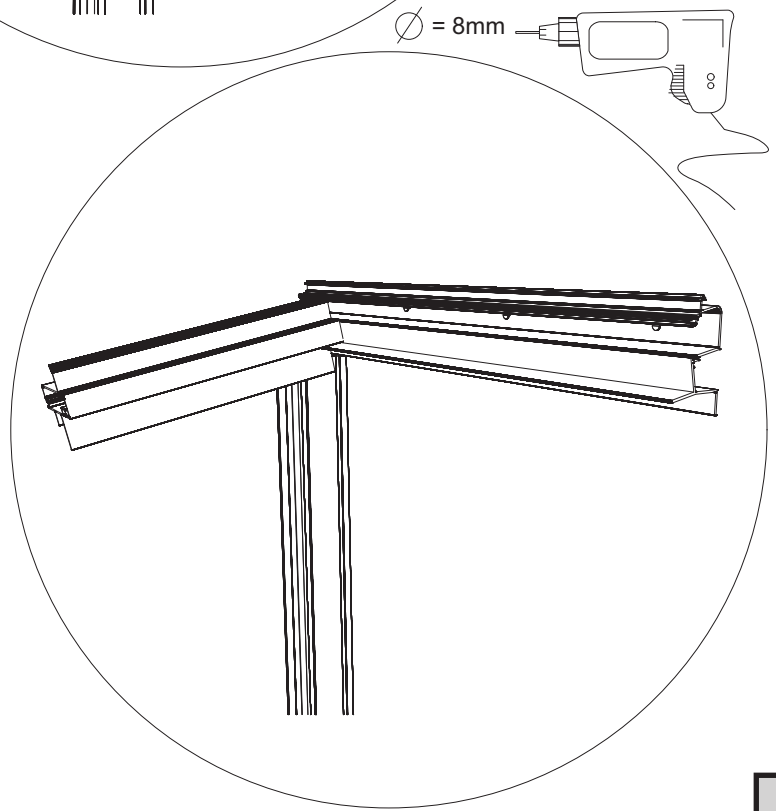

# Tropic-Muurserre 2,33 & 3,10

euro-serre

- Attention! Check inside the foundation for more profiles .
- Achtung! Prüfen sie das fundament für weitere profile .
- Opgelet! Kijk in de fundering voor andere profielen .
- Attention! Regarde à l'intérieur du fondation pour plussiers profils .
- Observera att en del profiler ligger i sockelprofilen !!

Glass Dimensions Nv Euro-serre			Tropic Muurserre			3,09m	GlassH:	1850	RidgeH : 3404	25°		
Glass Size 980mm			Sides			Size Lenght x Wide			Roof		Size Lenght x Wide	
Single door of 1,00m			1840 x 980	1840 x 955	1480 x 845		3325 x 980	2495 x 980	815 x 980	m²	m²	
Tropic Muurserre	3,09m	x 3,11m	7	1	1		1	2	2	15,6	9,7	
Tropic Muurserre	3,09m	x 4,10m	8	1	1		2	2	2	17,4	13,0	
Tropic Muurserre	3,09m	x 5,09m	9	1	1		2	3	3	19,2	16,2	
Tropic Muurserre	3,09m	x 6,08m	10	1	1		3	3	3	21,0	19,5	
Tropic Muurserre	3,09m	x 7,07m	11	1	1		4	3	3	22,8	22,8	
Tropic Muurserre	3,09m	x 8,06m	12	1	1		4	4	4	24,6	26,0	
Tropic Muurserre	3,09m	x 9,05m	13	1	1		5	4	4	26,4	29,3	
Tropic Muurserre	3,09m	x 10,04m	14	1	1		5	5	5	28,3	32,5	
Tropic Muurserre	3,09m	x 11,03m	15	1	1		6	5	5	30,1	35,8	
<b>Points</b>									<u>1xL + 1xR</u>		5,29 m²	
<u>1xL + 1xR</u>			<u>1xL + 1xR</u>			<u>1xL + 1xR</u>						
10			458	460	898	900			1338			
995			980			980						