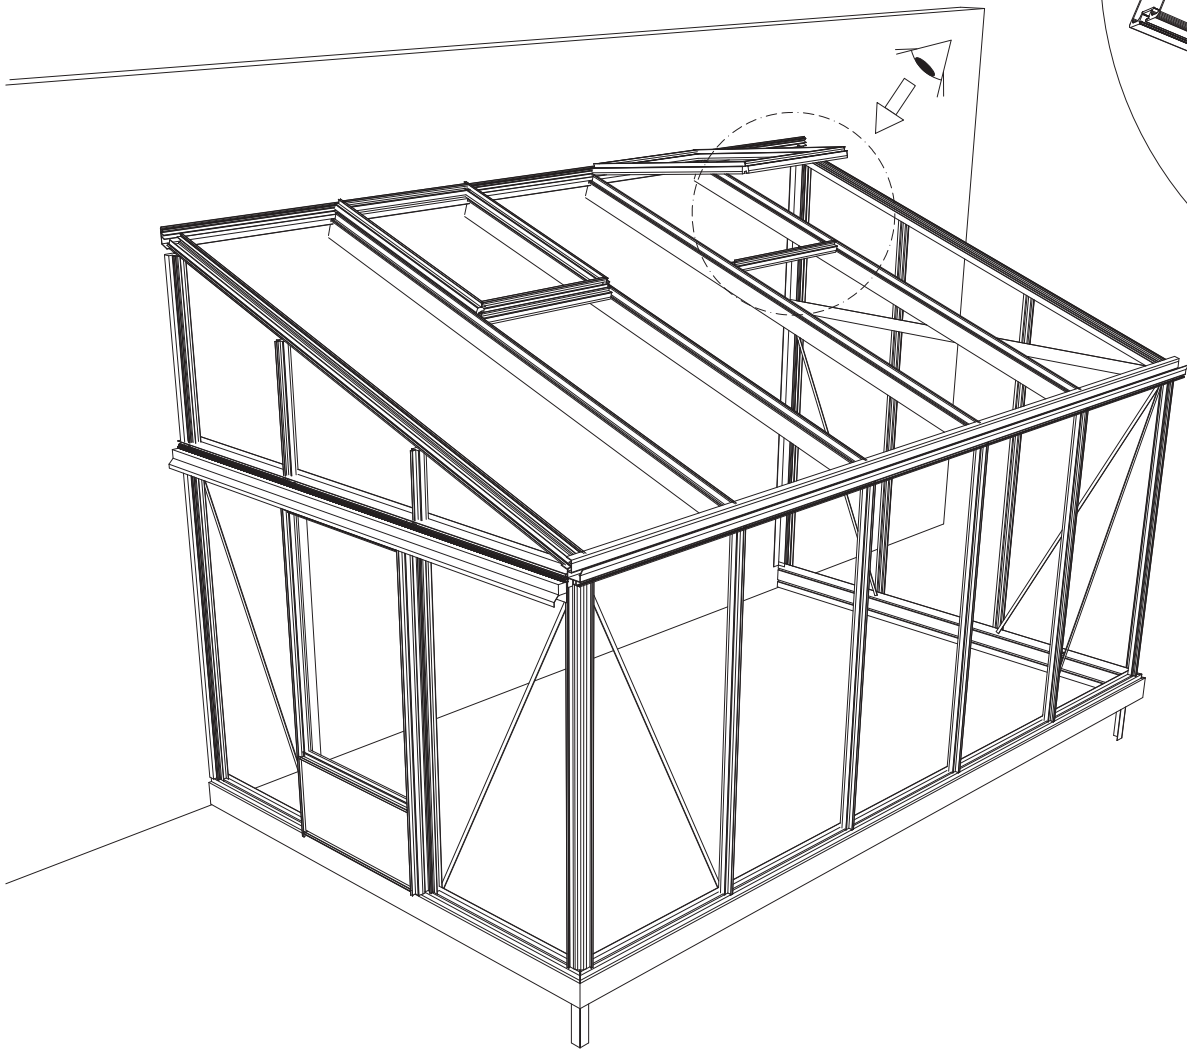

3T-11°

3T-25°

Glass Dimensions Nv Euro-serre			Tropic Muurserre				2,33m		GlassH: 1650		RidgeH: 2335		11°	
Glass Size L + R 725mm			Sides		Size Lenght x Wide				Roof		Size Lenght x Wide			
Single door of 0,84m			1640 x 980	1640 x 725	1640 x 550	1280 x 735	2325 x 980	1495 x 980	815 x 980	m <sup>2</sup>	m <sup>2</sup>	1,40 m <sup>2</sup>		
Tropic Muurserre	2,33m	x 3,11m	3	4	1	1	2	1	1	11,4	6,8			
Tropic Muurserre	2,33m	x 4,10m	4	4	1	1	2	2	2	13,0	9,1			
Tropic Muurserre	2,33m	x 5,09m	5	4	1	1	3	2	2	14,6	11,4			
Tropic Muurserre	2,33m	x 6,08m	6	4	1	1	3	3	3	16,2	13,6			
Tropic Muurserre	2,33m	x 7,07m	7	4	1	1	4	3	3	17,8	15,9			
Tropic Muurserre	2,33m	x 8,06m	8	4	1	1	4	4	4	19,5	18,2			
Tropic Muurserre	2,33m	x 9,05m	9	4	1	1	5	4	4	21,1	20,4			
Tropic Muurserre	2,33m	x 10,04m	10	4	1	1	5	5	5	22,7	22,7			
Tropic Muurserre	2,33m	x 11,03m	11	4	1	1	6	5	5	24,3	25,0			

Glass Dimensions Nv Euro-serre			Tropic Muurserre				2,33m		GlassH: 1850		RidgeH: 2535		11°	
Glass Size L + R 725mm			Sides		Size Lenght x Wide				Roof		Size Lenght x Wide			
Single door of 0,84m			1840 x 980	1840 x 725	1840 x 550	1480 x 735	2325 x 980	1495 x 980	815 x 980	m <sup>2</sup>	m <sup>2</sup>	1,40 m <sup>2</sup>		
Tropic Muurserre	2,33m	x 3,11m	3	4	1	1	2	1	1	12,8	6,8			
Tropic Muurserre	2,33m	x 4,10m	4	4	1	1	2	2	2	14,6	9,1			
Tropic Muurserre	2,33m	x 5,09m	5	4	1	1	3	2	2	16,5	11,4			
Tropic Muurserre	2,33m	x 6,08m	6	4	1	1	3	3	3	18,3	13,6			
Tropic Muurserre	2,33m	x 7,07m	7	4	1	1	4	3	3	20,1	15,9			
Tropic Muurserre	2,33m	x 8,06m	8	4	1	1	4	4	4	21,9	18,2			
Tropic Muurserre	2,33m	x 9,05m	9	4	1	1	5	4	4	23,7	20,4			
Tropic Muurserre	2,33m	x 10,04m	10	4	1	1	5	5	5	25,5	22,7			
Tropic Muurserre	2,33m	x 11,03m	11	4	1	1	6	5	5	27,3	25,0			