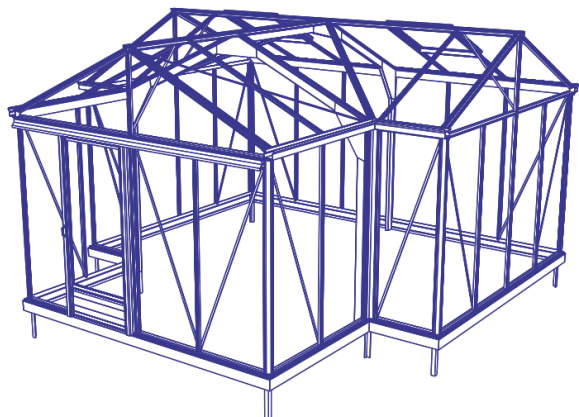

EURO T-CLASSIC

- Wiktoriańskie zdobienie szczytu

Model	Wymiary	H1	H2	m ²	Wyposażenie	Konstrukcja ALU	Malowanie RAL	Pokrycie szkło	Pokrycie szkło + poliwęglan	Pokrycie poliwęglan
T-Classic	236cm x 380cm	201cm	256cm	12,6	Pojedyncze drzwi przesuwne 84cm, 2 okna dachowe	17.510,00 PLN	+ 8.760,00 PLN	+ 6.690,00 PLN	+ 8.160,00 PLN	+ 9.700,00 PLN
T-Classic	236cm x 530cm	201cm	256cm	16,2	Pojedyncze drzwi przesuwne 84cm, 3 okna dachowe	19.220,00 PLN	+ 9.610,00 PLN	+ 7.950,00 PLN	+ 9.700,00 PLN	+ 11.530,00 PLN
T-Classic	236cm x 677cm	201cm	256cm	19,7	Pojedyncze drzwi przesuwne 84cm, 4 okna dachowe	21.040,00 PLN	+ 10.520,00 PLN	+ 9.220,00 PLN	+ 11.250,00 PLN	+ 13.370,00 PLN

EURO T-CLASSIC

- Wiktoriańskie zdobienie szczytu

Model	Wymiary	H1	H2	m ²	Wyposażenie	Konstrukcja ALU	Malowanie RAL	Pokrycie szkło	Pokrycie szkło + poliwęglan	Pokrycie poliwęglan
T-Classic	309cm x 457cm	201cm	273cm	18,9	Pojedyncze drzwi przesuwne 84cm, 2 okna dachowe	19.150,00 PLN	+ 9.570,00 PLN	+ 9.250,00 PLN	+ 11.280,00 PLN	+ 13.410,00 PLN
T-Classic	309cm x 604cm	201cm	273cm	23,5	Pojedyncze drzwi przesuwne 84cm, 3 okna dachowe	20.990,00 PLN	+ 10.490,00 PLN	+ 10.670,00 PLN	+ 13.020,00 PLN	+ 15.470,00 PLN
T-Classic	309cm x 753cm	201cm	273cm	28,1	Pojedyncze drzwi przesuwne 84cm, 4 okna dachowe	22.980,00 PLN	+ 11.490,00 PLN	+ 12.100,00 PLN	+ 14.760,00 PLN	+ 17.550,00 PLN