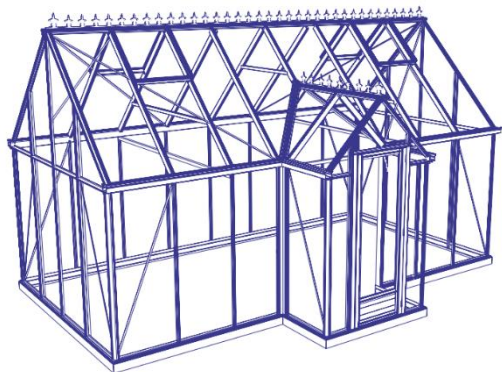

EURO VICTORIAN

- Okna z mechanizmem SPINDEL
- Wiktorjańskie zdobienie szczytu

Model	Wymiary	H1	H2	m ²	Wyposażenie	Konstrukcja ALU	Malowanie RAL	Pokrycie szkło	Pokrycie szkło + poliwęglan	Pokrycie poliwęglan
Victorian	309cm x 457cm x 161cm x 84cm	205cm	355cm/282cm	15,5	Pojedyncze drzwi na zawiasach 73cm, 2 okna dachowe	25.250,00 PLN	+ 12.630,00 PLN	+ 8.440,00 PLN	+ 10.300,00 PLN	+ 12.240,00 PLN
Victorian	309cm x 604cm x 161cm x 84cm	205cm	355cm/282cm	20	Pojedyncze drzwi na zawiasach 73cm, 4 okna dachowe	28.530,00 PLN	+ 14.270,00 PLN	+ 10.050,00 PLN	+ 12.270,00 PLN	+ 14.570,00 PLN
Victorian	309cm x 753cm x 161cm x 84cm	205cm	355cm/282cm	24,6	Pojedyncze drzwi na zawiasach 73cm, 6 okien dachowych	32.250,00 PLN	+ 16.120,00 PLN	+ 11.680,00 PLN	+ 14.250,00 PLN	+ 16.940,00 PLN
Victorian	309cm x 904cm x 161cm x 84cm	205cm	355cm/282cm	29,3	Pojedyncze drzwi na zawiasach 73cm, 6 okien dachowych	34.430,00 PLN	+ 17.210,00 PLN	+ 13.290,00 PLN	+ 16.210,00 PLN	+ 19.270,00 PLN

EURO VICTORIAN

- Okna z mechanizmem SPINDEL
- Wiktoriańskie zdobienie szczytu

Model	Wymiary	H1	H2	m ²	Wyposażenie	Konstrukcja ALU	Malowanie RAL	Pokrycie szkło	Pokrycie szkło + poliwęglan	Pokrycie poliwęglan
Victorian	309cm x 457cm x 236cm x 84cm	205cm	355cm/318cm	16,1	Podwójne drzwi na zawiasach 2x67cm, 2 okna dachowe	26.870,00 PLN	+ 13.440,00 PLN	+ 9.120,00 PLN	+ 11.120,00 PLN	+ 13.220,00 PLN
Victorian	309cm x 604cm x 236cm x 84cm	205cm	355cm/318cm	20,6	Podwójne drzwi na zawiasach 2x67cm, 4 okna dachowe	29.960,00 PLN	+ 14.980,00 PLN	+ 10.730,00 PLN	+ 13.090,00 PLN	+ 15.560,00 PLN
Victorian	309cm x 753cm x 236cm x 84cm	205cm	355cm/318cm	25,3	Podwójne drzwi na zawiasach 2x67cm, 6 okien dachowych	33.620,00 PLN	+ 16.810,00 PLN	+ 12.350,00 PLN	+ 15.070,00 PLN	+ 17.910,00 PLN
Victorian	309cm x 904cm x 236cm x 84cm	205cm	355cm/318cm	29,9	Podwójne drzwi na zawiasach 2x67cm, 6 okien dachowych	35.840,00 PLN	+ 17.920,00 PLN	+ 13.960,00 PLN	+ 17.030,00 PLN	+ 20.240,00 PLN