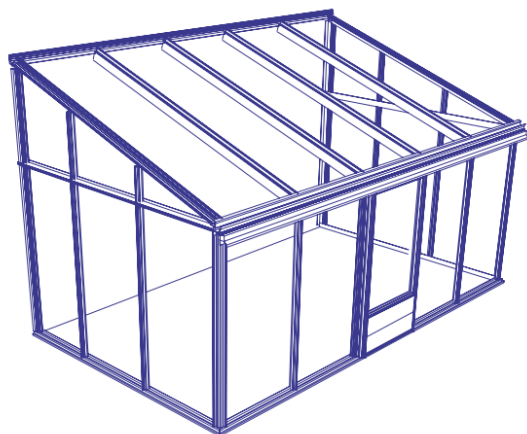

TROPIC VERANDA

- Kąt nachylenia dachu 11°
- Możliwość zmiany kąta nachylenia dachu do 25° (+7,5%)

Model	Wymiary	H1	H2	m ²	Wyposażenie	Konstrukcja ALU	Malowanie RAL	Pokrycie szkło + poliwęglan	Pokrycie poliwęglan
Tropic Veranda	233cm x 310cm	215cm	264cm	7,2	Pojedyncze drzwi przesuwne 95cm,	9.920,00 PLN	+ 4.960,00 PLN	+ 5.970,00 PLN	+ 7.100,00 PLN
Tropic Veranda	233cm x 410cm	215cm	264cm	9,6	Pojedyncze drzwi przesuwne 95cm,	12.310,00 PLN	+ 6.150,00 PLN	+ 6.500,00 PLN	+ 7.730,00 PLN
Tropic Veranda	233cm x 509cm	215cm	264cm	11,9	Szerokie pojedyncze drzwi przesuwne 193cm,	13.760,00 PLN	+ 6.880,00 PLN	+ 7.490,00 PLN	+ 8.910,00 PLN
Tropic Veranda	233cm x 608cm	215cm	264cm	14,2	Szerokie pojedyncze drzwi przesuwne 193cm,	14.550,00 PLN	+ 7.270,00 PLN	+ 8.020,00 PLN	+ 9.550,00 PLN
Tropic Veranda	233cm x 707cm	215cm	264cm	16,5	Szerokie pojedyncze drzwi przesuwne 193cm,	17.820,00 PLN	+ 8.910,00 PLN	+ 9.370,00 PLN	+ 11.160,00 PLN
Tropic Veranda	233cm x 807cm	215cm	264cm	18,8	Szerokie pojedyncze drzwi przesuwne 193cm,	19.220,00 PLN	+ 9.610,00 PLN	+ 9.910,00 PLN	+ 11.790,00 PLN
Tropic Veranda	233cm x 906cm	215cm	264cm	21,1	Szerokie pojedyncze drzwi przesuwne 193cm,	21.390,00 PLN	+ 10.700,00 PLN	+ 10.980,00 PLN	+ 13.070,00 PLN