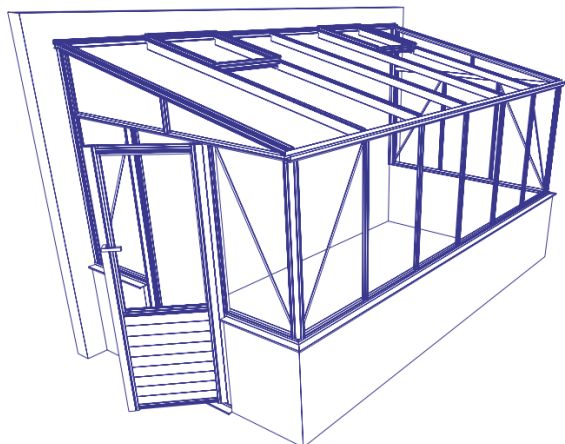

EURO MURSERRE ON WALL

- Podmurówka 43cm
- Kąt nachylenia dachu 11°
- Możliwość zmiany kąta nachylenia dachu do 25° (+7,5%)

Model	Wymiary	H1	H2	m²	Wyposażenie	Konstrukcja ALU	Malowanie RAL	Pokrycie szkło	Pokrycie szkło + poliwęglan	Pokrycie poliwęglan
Euro Murserre On Wall	308cm x 309cm	218cm	277cm	9,6	Pojedyncze drzwi przesuwne 84cm, 1 okno dachowe	11.300,00 PLN	+ 5.650,00 PLN	+ 4.130,00 PLN	+ 5.040,00 PLN	+ 5.990,00 PLN
Euro Murserre On Wall	308cm x 380cm	218cm	277cm	11,7	Pojedyncze drzwi przesuwne 84cm, 2 okna dachowe	11.880,00 PLN	+ 5.940,00 PLN	+ 4.710,00 PLN	+ 5.750,00 PLN	+ 6.830,00 PLN
Euro Murserre On Wall	308cm x 457cm	218cm	277cm	14,1	Pojedyncze drzwi przesuwne 84cm, 2 okna dachowe	12.450,00 PLN	+ 6.230,00 PLN	+ 5.300,00 PLN	+ 6.470,00 PLN	+ 7.690,00 PLN
Euro Murserre On Wall	308cm x 530cm	218cm	277cm	16,4	Pojedyncze drzwi przesuwne 84cm, 3 okna dachowe	13.930,00 PLN	+ 6.960,00 PLN	+ 5.910,00 PLN	+ 7.200,00 PLN	+ 8.570,00 PLN
Euro Murserre On Wall	308cm x 604cm	218cm	277cm	18,6	Pojedyncze drzwi przesuwne 84cm, 3 okna dachowe	15.350,00 PLN	+ 7.680,00 PLN	+ 6.490,00 PLN	+ 7.920,00 PLN	+ 9.410,00 PLN
Euro Murserre On Wall	308cm x 677cm	218cm	277cm	20,9	Pojedyncze drzwi przesuwne 84cm, 3 okna dachowe	17.220,00 PLN	+ 8.610,00 PLN	+ 7.100,00 PLN	+ 8.660,00 PLN	+ 10.300,00 PLN
Euro Murserre On Wall	308cm x 753cm	218cm	277cm	23,3	Pojedyncze drzwi przesuwne 84cm, 4 okna dachowe	18.960,00 PLN	+ 9.480,00 PLN	+ 7.680,00 PLN	+ 9.370,00 PLN	+ 11.140,00 PLN
Euro Murserre On Wall	308cm x 830cm	218cm	277cm	25,6	Pojedyncze drzwi przesuwne 84cm, 4 okna dachowe	21.020,00 PLN	+ 10.510,00 PLN	+ 8.270,00 PLN	+ 10.090,00 PLN	+ 11.990,00 PLN

Montaż – 20% finalnej ceny szklarni (nie zawiera kosztów podmurówki)

Dojazd – odległość od siedziby firmy w obie strony x 3,20 PLN