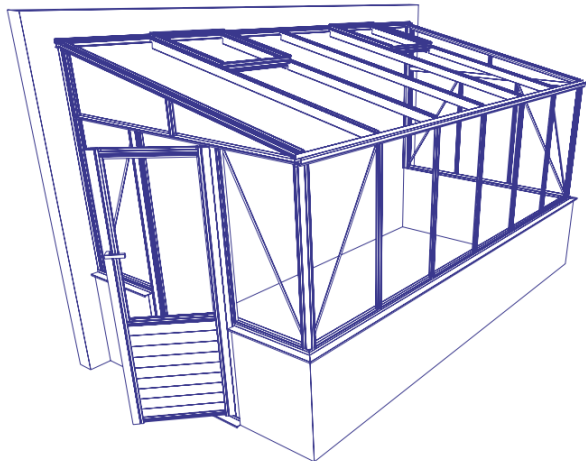

EURO MURSERRE ON WALL

- Podmurówka 43cm
- Kąt nachylenia dachu 11°
- Możliwość zmiany kąta nachylenia dachu do 25° (+7,5%)

Model	Wymiary	H1	H2	m ²	Wyposażenie	Konstrukcja ALU	Malowanie RAL	Pokrycie szkło	Pokrycie szkło + poliwęglan	Pokrycie poliwęglan
Euro Murserre On Wall	233cm x 309cm	218cm	269cm	7,3	Pojedyncze drzwi na zawiasach 73cm, 1 okno dachowe	8.540,00 PLN	+ 4.270,00 PLN	+ 2.850,00 PLN	+ 3.470,00 PLN	+ 4.130,00 PLN
Euro Murserre On Wall	233cm x 380cm	218cm	269cm	9,0	Pojedyncze drzwi na zawiasach 73cm, 2 okna dachowe	9.310,00 PLN	+ 4.650,00 PLN	+ 3.250,00 PLN	+ 3.970,00 PLN	+ 4.710,00 PLN
Euro Murserre On Wall	233cm x 457cm	218cm	269cm	10,8	Pojedyncze drzwi na zawiasach 73cm, 2 okna dachowe	10.020,00 PLN	+ 5.010,00 PLN	+ 3.660,00 PLN	+ 4.460,00 PLN	+ 5.310,00 PLN
Euro Murserre On Wall	233cm x 530cm	218cm	269cm	12,5	Pojedyncze drzwi na zawiasach 73cm, 3 okna dachowe	10.870,00 PLN	+ 5.440,00 PLN	+ 4.060,00 PLN	+ 3.170,00 PLN	+ 5.890,00 PLN
Euro Murserre On Wall	233cm x 604cm	218cm	269cm	14,2	Pojedyncze drzwi na zawiasach 73cm, 3 okna dachowe	11.690,00 PLN	+ 5.840,00 PLN	+ 4.470,00 PLN	+ 5.450,00 PLN	+ 6.480,00 PLN
Euro Murserre On Wall	233cm x 677cm	218cm	269cm	16,0	Pojedyncze drzwi na zawiasach 73cm, 3 okna dachowe	13.060,00 PLN	+ 6.530,00 PLN	+ 4.880,00 PLN	+ 5.950,00 PLN	+ 7.080,00 PLN
Euro Murserre On Wall	233cm x 753cm	218cm	269cm	17,8	Pojedyncze drzwi na zawiasach 73cm, 3 okna dachowe	14.400,00 PLN	+ 7.200,00 PLN	+ 5.280,00 PLN	+ 6.440,00 PLN	+ 7.660,00 PLN
Euro Murserre On Wall	233cm x 830cm	218cm	269cm	19,6	Pojedyncze drzwi na zawiasach 73cm, 4 okna dachowe	15.870,00 PLN	+ 7.940,00 PLN	+ 5.690,00 PLN	+ 6.940,00 PLN	+ 8.250,00 PLN

Montaż – 20% finalnej ceny szklarni (nie zawiera kosztów podmurówki)

Dojazd – odległość od siedziby firmy w obie strony x 3,20 PLN

EURO MURSERRE ON WALL

- Podmurówka 63cm
- Kąt nachylenia dachu 11°
- Możliwość zmiany kąta nachylenia dachu do 25° (+7,5%)