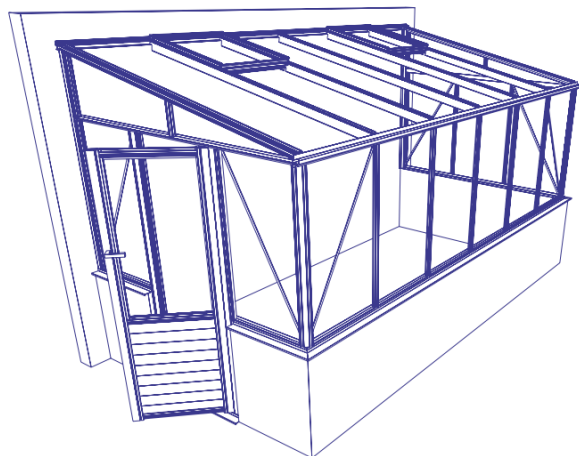

EURO MURSERRE ON WALL

- Podmurówka 63cm
- Kąt nachylenia dachu 11°
- Możliwość zmiany kąta nachylenia dachu do 25° (+7,5%)

Model	Wymiary	H1	H2	m²	Wyposażenie	Konstrukcja ALU	Malowanie RAL	Pokrycie szkło	Pokrycie szkło + poliwęglan	Pokrycie poliwęglan
Euro Murserre On Wall	308cm x 309cm	218cm	277cm	9,6	Pojedyncze drzwi przesuwne 84cm, 1 okno dachowe	10.850,00 PLN	+ 5.430,00 PLN	+ 3.860,00 PLN	+ 4.710,00 PLN	+ 5.600,00 PLN
Euro Murserre On Wall	308cm x 380cm	218cm	277cm	11,7	Pojedyncze drzwi przesuwne 84cm, 2 okna dachowe	11.400,00 PLN	+ 5.700,00 PLN	+ 4.420,00 PLN	+ 5.390,00 PLN	+ 6.410,00 PLN
Euro Murserre On Wall	308cm x 457cm	218cm	277cm	14,1	Pojedyncze drzwi przesuwne 84cm, 2 okna dachowe	11.950,00 PLN	+ 5.970,00 PLN	+ 4.990,00 PLN	+ 6.090,00 PLN	+ 7.240,00 PLN
Euro Murserre On Wall	308cm x 530cm	218cm	277cm	16,4	Pojedyncze drzwi przesuwne 84cm, 3 okna dachowe	13.370,00 PLN	+ 6.690,00 PLN	+ 5.570,00 PLN	+ 6.790,00 PLN	+ 8.080,00 PLN
Euro Murserre On Wall	308cm x 604cm	218cm	277cm	18,6	Pojedyncze drzwi przesuwne 84cm, 3 okna dachowe	14.730,00 PLN	+ 7.370,00 PLN	+ 6.140,00 PLN	+ 7.490,00 PLN	+ 8.900,00 PLN
Euro Murserre On Wall	308cm x 677cm	218cm	277cm	20,9	Pojedyncze drzwi przesuwne 84cm, 3 okna dachowe	16.520,00 PLN	+ 8.260,00 PLN	+ 6.730,00 PLN	+ 8.210,00 PLN	+ 9.760,00 PLN
Euro Murserre On Wall	308cm x 753cm	218cm	277cm	23,3	Pojedyncze drzwi przesuwne 84cm, 4 okna dachowe	18.190,00 PLN	+ 9.090,00 PLN	+ 7.290,00 PLN	+ 8.890,00 PLN	+ 10.570,00 PLN
Euro Murserre On Wall	308cm x 830cm	218cm	277cm	25,6	Pojedyncze drzwi przesuwne 84cm, 4 okna dachowe	20.170,00 PLN	+ 10.080,00 PLN	+ 7.860,00 PLN	+ 9.590,00 PLN	+ 11.400,00 PLN

Montaż – 20% finalnej ceny szklarni (nie zawiera kosztów podmurówki)

Dojazd – odległość od siedziby firmy w obie strony x 3,20 PLN