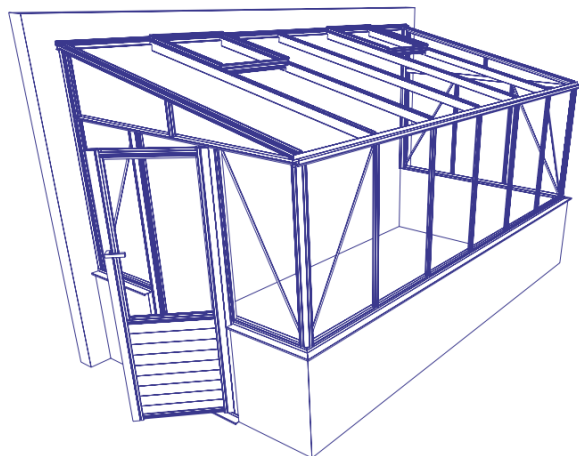

EURO MURSERRE ON WALL

- Podmurówka 83cm
- Kąt nachylenia dachu 11°
- Możliwość zmiany kąta nachylenia dachu do 25° (+7,5%)

Model	Wymiary	H1	H2	m²	Wyposażenie	Konstrukcja ALU	Malowanie RAL	Pokrycie szkło	Pokrycie szkło + poliwęglan	Pokrycie poliwęglan
Euro Murserre On Wall	308cm x 309cm	218cm	277cm	9,6	Pojedyncze drzwi przesuwne 84cm, 1 okno dachowe	10.400,00 PLN	+ 5.200,00 PLN	+ 3.620,00 PLN	+ 4.420,00 PLN	+ 5.250,00 PLN
Euro Murserre On Wall	308cm x 380cm	218cm	277cm	11,7	Pojedyncze drzwi przesuwne 84cm, 2 okna dachowe	10.930,00 PLN	+ 5.460,00 PLN	+ 4.170,00 PLN	+ 5.080,00 PLN	+ 6.050,00 PLN
Euro Murserre On Wall	308cm x 457cm	218cm	277cm	14,1	Pojedyncze drzwi przesuwne 84cm, 2 okna dachowe	11.460,00 PLN	+ 5.730,00 PLN	+ 4.710,00 PLN	+ 5.750,00 PLN	+ 6.830,00 PLN
Euro Murserre On Wall	308cm x 530cm	218cm	277cm	16,4	Pojedyncze drzwi przesuwne 84cm, 3 okna dachowe	12.810,00 PLN	+ 6.400,00 PLN	+ 5.280,00 PLN	+ 6.440,00 PLN	+ 7.660,00 PLN
Euro Murserre On Wall	308cm x 604cm	218cm	277cm	18,6	Pojedyncze drzwi przesuwne 84cm, 3 okna dachowe	14.110,00 PLN	+ 7.060,00 PLN	+ 5.820,00 PLN	+ 7.100,00 PLN	+ 8.440,00 PLN
Euro Murserre On Wall	308cm x 677cm	218cm	277cm	20,9	Pojedyncze drzwi przesuwne 84cm, 3 okna dachowe	15.820,00 PLN	+ 7.910,00 PLN	+ 6.380,00 PLN	+ 7.790,00 PLN	+ 9.250,00 PLN
Euro Murserre On Wall	308cm x 753cm	218cm	277cm	23,3	Pojedyncze drzwi przesuwne 84cm, 4 okna dachowe	17.420,00 PLN	+ 8.710,00 PLN	+ 6.940,00 PLN	+ 8.470,00 PLN	+ 10.060,00 PLN
Euro Murserre On Wall	308cm x 830cm	218cm	277cm	25,6	Pojedyncze drzwi przesuwne 84cm, 4 okna dachowe	19.310,00 PLN	+ 9.660,00 PLN	+ 7.480,00 PLN	+ 9.130,00 PLN	+ 10.850,00 PLN

Montaż – 20% finalnej ceny szklarni (nie zawiera kosztów podmurówki)

Dojazd – odległość od siedziby firmy w obie strony x 3,20 PLN