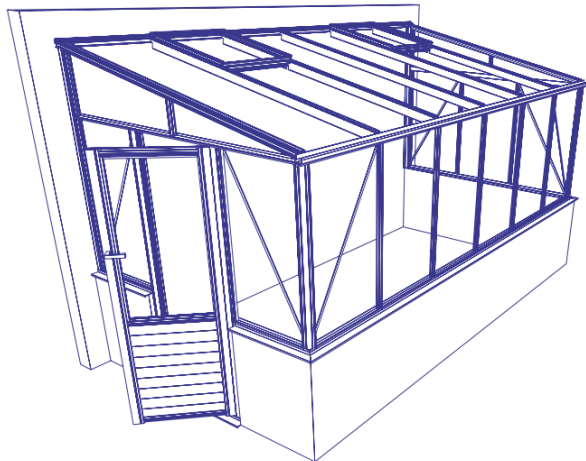

EURO MURSERRE ON WALL

- Podmurówka 83cm
- Kąt nachylenia dachu 11°
- Możliwość zmiany kąta nachylenia dachu do 25° (+7,5%)

Model	Wymiary	H1	H2	m²	Wyposażenie	Konstrukcja ALU	Malowanie RAL	Pokrycie szkło	Pokrycie szkło + poliwęglan	Pokrycie poliwęglan
Euro Murserre On Wall	233cm x 309cm	218cm	269cm	7,3	Pojedyncze drzwi na zawiasach 73cm, 1 okno dachowe	8.310,00 PLN	+ 4.150,00 PLN	+ 2.450,00 PLN	+ 2.990,00 PLN	+ 3.550,00 PLN
Euro Murserre On Wall	233cm x 380cm	218cm	269cm	9,0	Pojedyncze drzwi na zawiasach 73cm, 2 okna dachowe	9.050,00 PLN	+ 4.520,00 PLN	+ 2.820,00 PLN	+ 3.440,00 PLN	+ 4.090,00 PLN
Euro Murserre On Wall	233cm x 457cm	218cm	269cm	10,8	Pojedyncze drzwi na zawiasach 73cm, 2 okna dachowe	9.230,00 PLN	+ 4.610,00 PLN	+ 3.180,00 PLN	+ 3.880,00 PLN	+ 4.610,00 PLN
Euro Murserre On Wall	233cm x 530cm	218cm	269cm	12,5	Pojedyncze drzwi na zawiasach 73cm, 3 okna dachowe	10.010,00 PLN	+ 5.000,00 PLN	+ 3.550,00 PLN	+ 4.330,00 PLN	+ 5.150,00 PLN
Euro Murserre On Wall	233cm x 604cm	218cm	269cm	14,2	Pojedyncze drzwi na zawiasach 73cm, 3 okna dachowe	10.760,00 PLN	+ 5.380,00 PLN	+ 3.910,00 PLN	+ 4.770,00 PLN	+ 5.670,00 PLN
Euro Murserre On Wall	233cm x 677cm	218cm	269cm	16,0	Pojedyncze drzwi na zawiasach 73cm, 3 okna dachowe	12.010,00 PLN	+ 6.000,00 PLN	+ 4.270,00 PLN	+ 5.210,00 PLN	+ 6.190,00 PLN
Euro Murserre On Wall	233cm x 753cm	218cm	269cm	17,8	Pojedyncze drzwi na zawiasach 73cm, 3 okna dachowe	13.240,00 PLN	+ 6.620,00 PLN	+ 4.640,00 PLN	+ 5.660,00 PLN	+ 6.730,00 PLN
Euro Murserre On Wall	233cm x 830cm	218cm	269cm	19,6	Pojedyncze drzwi na zawiasach 73cm, 4 okna dachowe	14.590,00 PLN	+ 7.300,00 PLN	+ 5.020,00 PLN	+ 6.120,00 PLN	+ 7.280,00 PLN

Montaż – 20% finalnej ceny szklarni (nie zawiera kosztów podmurówki)

Dojazd – odległość od siedziby firmy w obie strony x 3,20 PLN